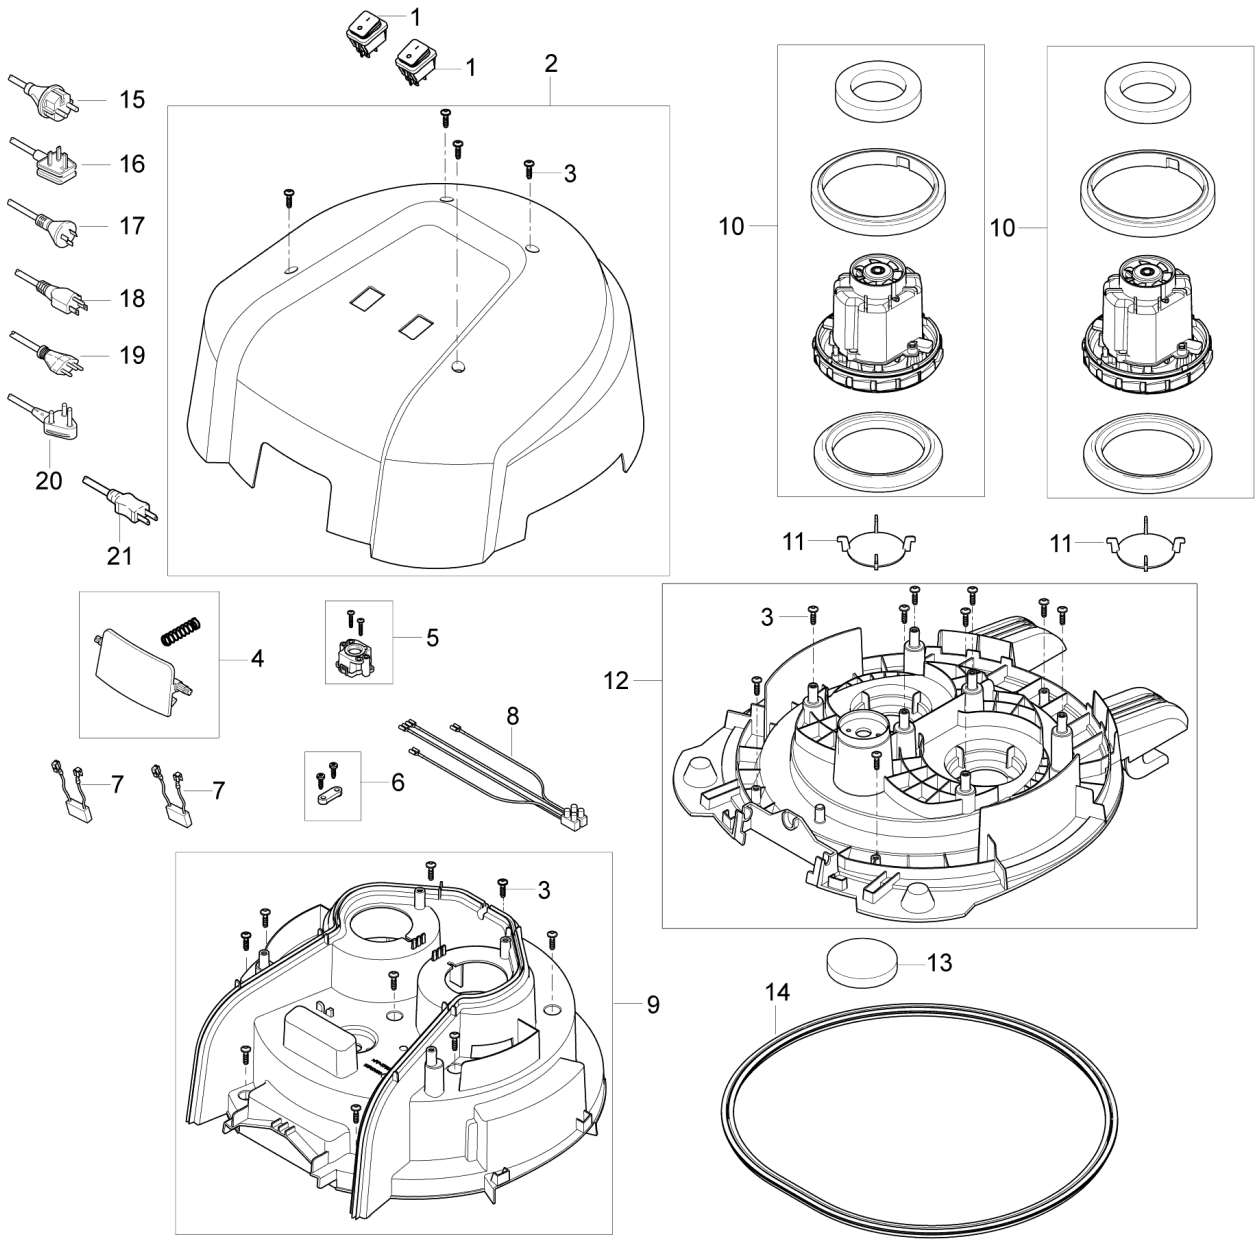

(Bitte die Artikelnummer ohne Leerzeichen eingeben)

PARTS LIST

2017.08.24

TABLE OF CONTENTS

Top 55-1, 75-1	1
Top 55-2, 75-2	3
Container 55 BSF, BDF	5
Filter and bags 55, 75	7
Squeegee Accessory	9
Recommended Spare Parts	11
Accessories	13

Pos.	Artikel-Nr.	Menge	Variante	Notes
0	107410812	1	PACKAGING VL500 75 ERGO - KIT	
0	107410811	1	PACKAGING VL500 55 ERGO - KIT	
1	140 9537 500	1	Kippschalter GD320 2StkGWD 300-Serie	
2	107407244	1	ABDECKUNG 75-55L 1 SCHALTER MAXXI	
3	302003704	13	SCHRAUBE PT50X18WN5451 EJOT DELAT	
4	107407236	1	Behälterklammer MAXXI II	
5	107407237	1	VACUUM VALVE CPL.	
6	140 6560 500	1	ANTI STRAIN CLIP	
7	48338	1	Entstörkondensator	
8	140 7042 500	1	WIRE INTERNAL FOR GWD 300	
9	107407246	1	CLAMPING PLATE 55-75-1 VMAXXI	
10	302003388	1	Elektromotor 120 V/60 Hz	
10	302003384	1	Elektromotor 230/240 V	
10	302004006	1	Elektromotor 100 V/50, 60 Hz	
11	107407248	1	BASEPLATE 75-55L 1 MOTOR MAXXI	
12	140 8682 500	1	Motorfilter	
13	107407249	1	Dichtung 75-55L	
14	12222501	1	Netzkabel EU GWD 350	
15	140 8262 020	1	CORD SET BLACK 10.5M UK-PLUG	
16	140 8262 010	1	CORD SET 10.5 M AU PLUG	
17	107401614	1	CORD SET US/TW 3C 15.5M YELLOW	
18	12222507	1	CORD SET CH L 10M	
19	107407242	1	POWER CORD H05VV-F 2X1.00 SABS 164-1 16A	
20	140 6702 500	1	Netzleitung JP 15,5m	

Pos.	Artikel-Nr.	Menge	Variante	Notes
1	107407261	1	CONTAINER 55L MAXXI	
2	107407264	1	BRACKET LEFT-RIGHT F. 55L MAXXI	
3	107407266	1	Abdeckkappe Auslass	
4	107407259	1	SCHLAUCHANSCHLUSS	
5	107407268	1	PUSH-BUTTON F. EASY-TILT 55L MAXXI	
6	107407270	1	Rahmen für Basic Trolley MAXXI II	
7	107407271	1	HANDLE F. BASIC TROLLEY VL500	
8	140 9543 500	1	REAR WHEEL	
9	140 5476 500	1	Schwenkradset à 2 Stk.	
10	107407272	1	WHEEL 200MM WITH AXLE	
11	107407273	1	DRAINHOSE F. 55L BIN	
12	107408912	1	KABELHAKEN UND SCHLAUCHHALTER	