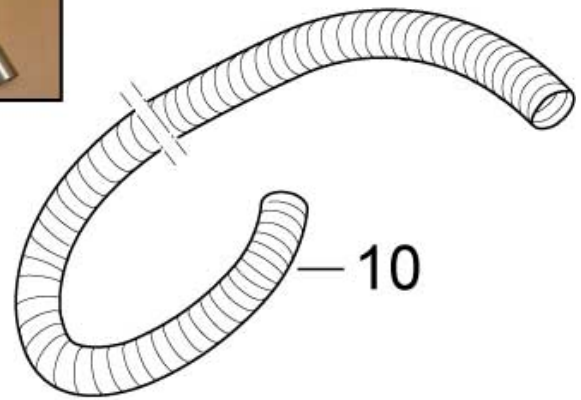

Pos.	Artikel-Nr.	Menge	Variante	Notes
1	302002892	1	Vlies Filtersäcke PU 5 Stk	[1]
2	107407336	1	Saugschlauch kpl. Ø 40 mmx2,5 m	
3	107407338	1	Bodendüse Nass Ø 40 mm, Gummi-Streifen	
3	107407339	1	Hartbodendüse Ø 40 mm, Bürste	
3	107416577	1	HARDFLOOR NOZZLE 400MM x Ø40MM - KIT	
4	107407337	2	Saugrohr Edelstahl Ø 40 mmx0,5 m	
5	107408850	1	Fugendüse Ø 40 mm	
7	107408801	1	Entleerpumpenset	
8	107407335	1	Saugrohrhalterung Ø 40 mm	
9	20001810	1	Verlängerungsset Ø 50 mm	[2]
10	11984	1	Universalschlauch Ø 50 mm Me-Ware	[3]

Part Notes:

- [1] - 55 and 75
- [2] - See 99900100 Instructions for hose extension kit
- [3] - PLEASE CONTACT CARWASH DIRECTLY
  See 99900100 Instructions for hose extension kit