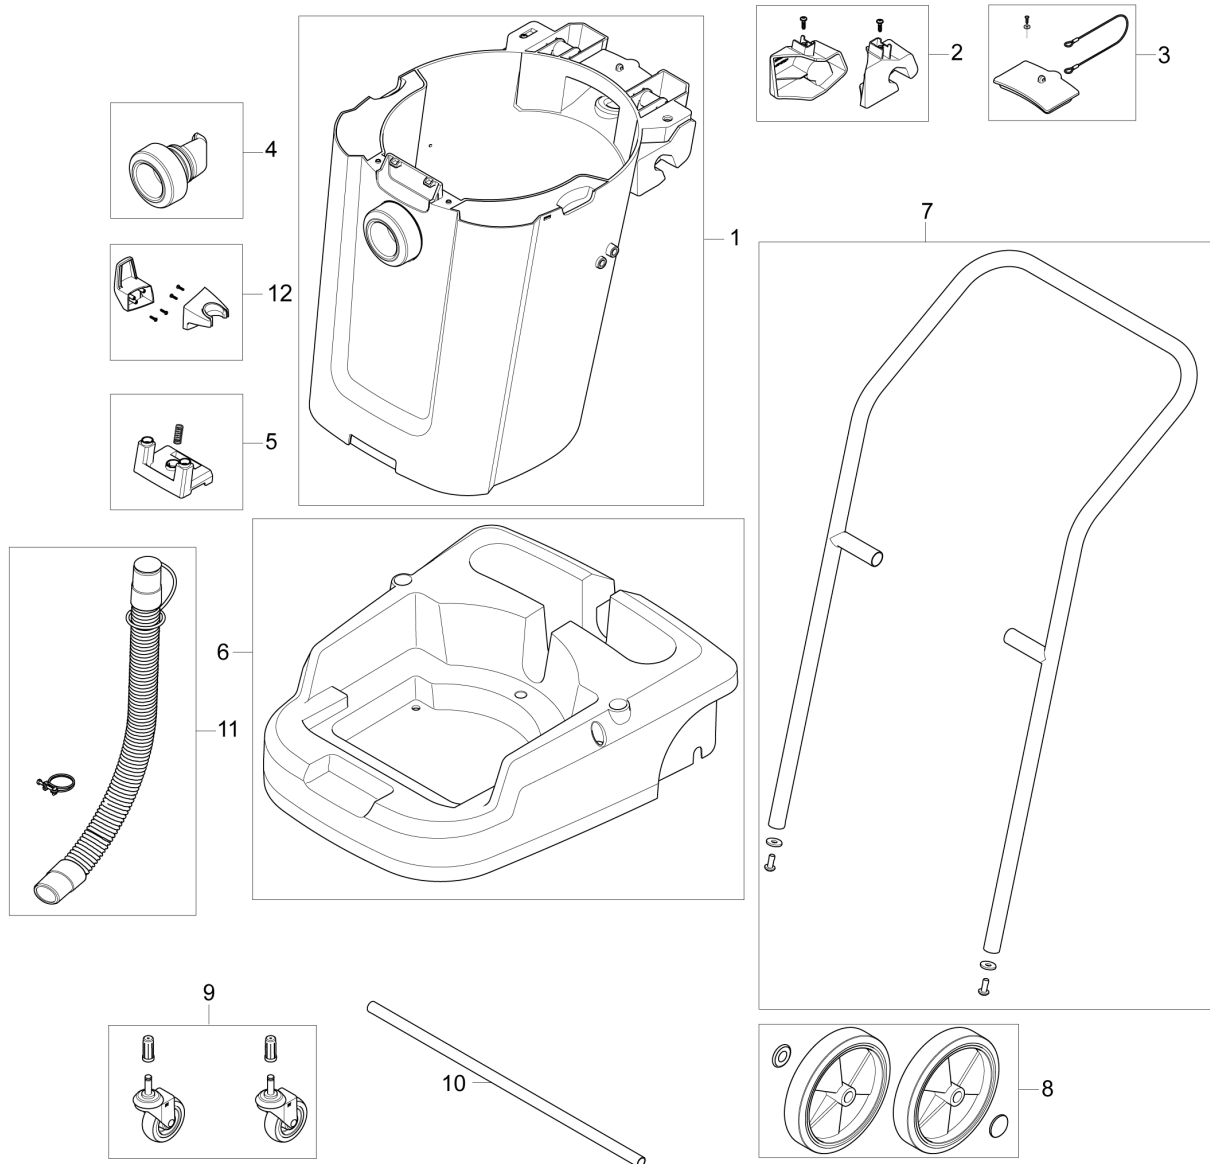

(Bitte die Artikelnummer ohne Leerzeichen eingeben)

PARTS LIST

2017.08.24

TABLE OF CONTENTS

Top 55-1, 75-1	1
Top 55-2, 75-2	3
Container 55 BSF, BDF	5
Filter and bags 55, 75	7
Squeegee Accessory	9
Recommended Spare Parts	11
Accessories	13

Pos.	Artikel-Nr.	Menge	Variante	Notes
0	107410812	1	PACKAGING VL500 75 ERGO - KIT	
0	107410811	1	PACKAGING VL500 55 ERGO - KIT	
1	140 9537 500	1	Kippschalter GD320 2StkGWD 300-Serie	
2	107407244	1	ABDECKUNG 75-55L 1 SCHALTER MAXXI	
3	302003704	13	SCHRAUBE PT50X18WN5451 EJOT DELAT	
4	107407236	1	Behälterklammer MAXXI II	
5	107407237	1	VACUUM VALVE CPL.	
6	140 6560 500	1	ANTI STRAIN CLIP	
7	48338	1	Entstörkondensator	
8	140 7042 500	1	WIRE INTERNAL FOR GWD 300	
9	107407246	1	CLAMPING PLATE 55-75-1 VMAXXI	
10	302003388	1	Elektromotor 120 V/60 Hz	
10	302003384	1	Elektromotor 230/240 V	
10	302004006	1	Elektromotor 100 V/50, 60 Hz	
11	107407248	1	BASEPLATE 75-55L 1 MOTOR MAXXI	
12	140 8682 500	1	Motorfilter	
13	107407249	1	Dichtung 75-55L	
14	12222501	1	Netzkabel EU GWD 350	
15	140 8262 020	1	CORD SET BLACK 10.5M UK-PLUG	
16	140 8262 010	1	CORD SET 10.5 M AU PLUG	
17	107401614	1	CORD SET US/TW 3C 15.5M YELLOW	
18	12222507	1	CORD SET CH L 10M	
19	107407242	1	POWER CORD H05VV-F 2X1.00 SABS 164-1 16A	
20	140 6702 500	1	Netzleitung JP 15,5m	

Pos.	Artikel-Nr.	Menge	Variante	Notes
1	107407261	1	CONTAINER 55L MAXXI	
2	107407264	1	BRACKET LEFT-RIGHT F. 55L MAXXI	
3	107407266	1	Abdeckkappe Auslass	
4	107407259	1	SCHLAUCHANSCHLUSS	
5	107407268	1	PUSH-BUTTON F. EASY-TILT 55L MAXXI	
6	107407270	1	Rahmen für Basic Trolley MAXXI II	
7	107407271	1	HANDLE F. BASIC TROLLEY VL500	
8	140 9543 500	1	REAR WHEEL	
9	140 5476 500	1	Schwenkradset à 2 Stk.	
10	107407272	1	WHEEL 200MM WITH AXLE	
11	107407273	1	DRAINHOSE F. 55L BIN	
12	107408912	1	KABELHAKEN UND SCHLAUCHHALTER	