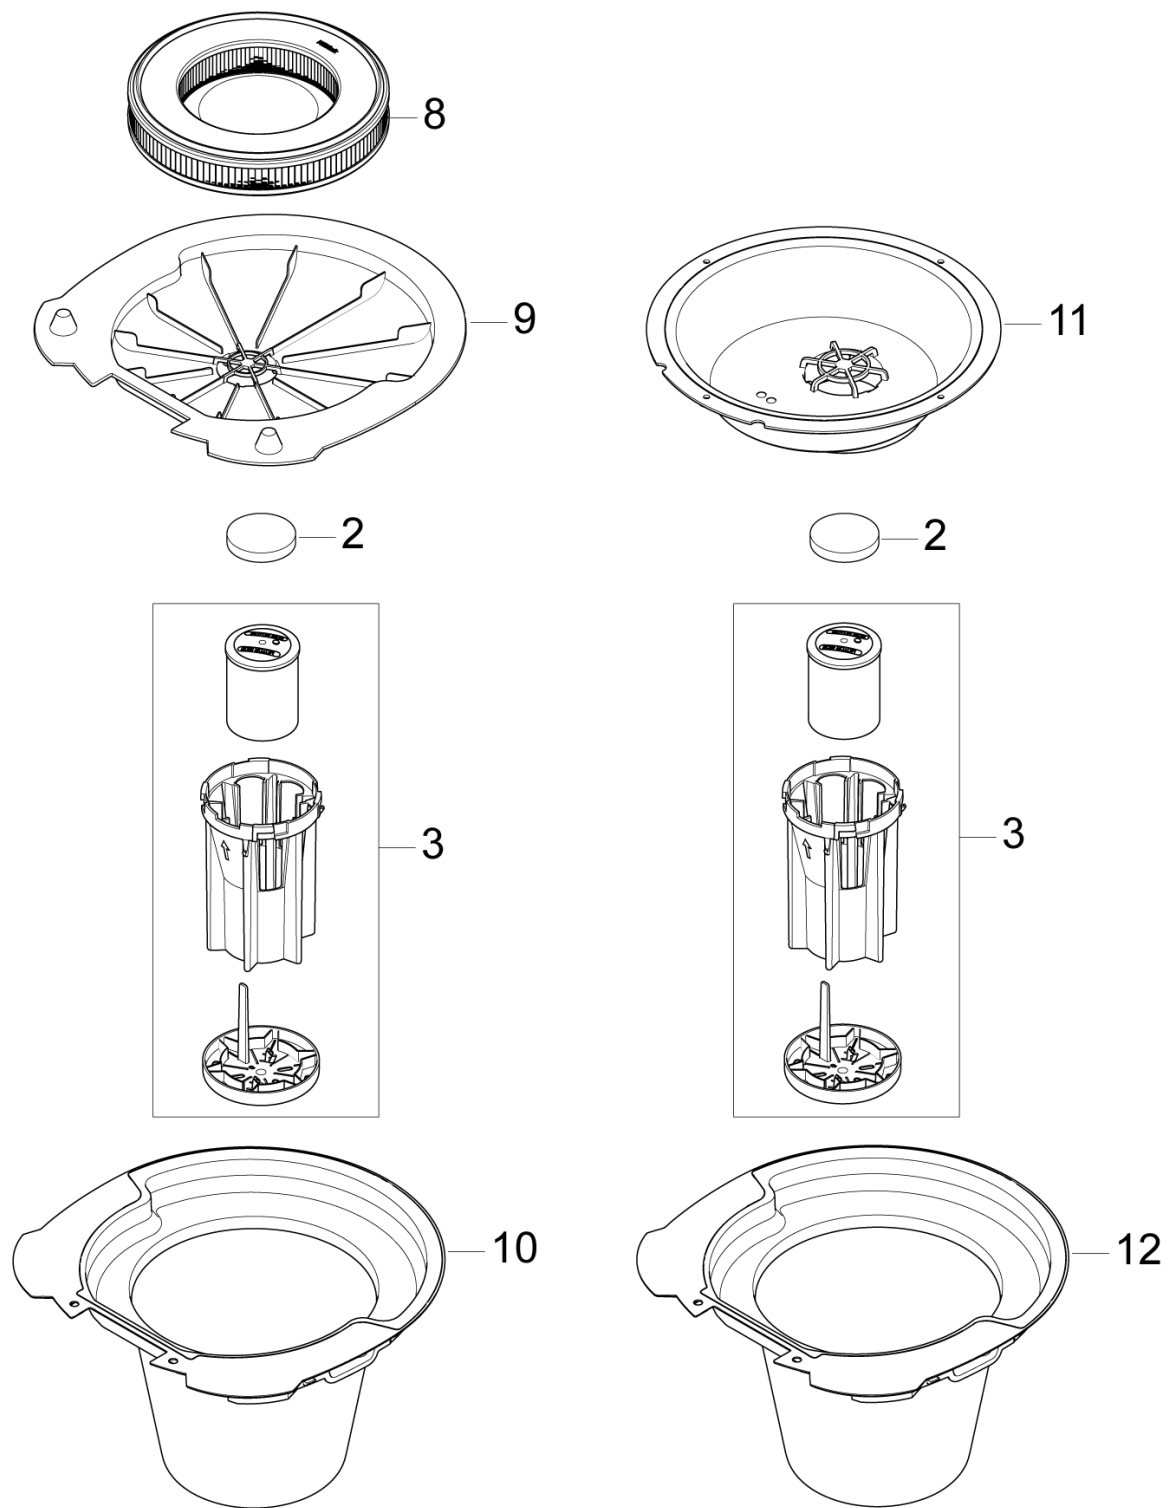

(Bitte die Artikelnummer ohne Leerzeichen eingeben)

PARTS LIST

2017.08.24

TABLE OF CONTENTS

Top 55-1, 75-1	1
Top 55-2, 75-2	3
Container 55 BSF, BDF	5
Filter and bags 55, 75	7
Squeegee Accessory	9
Recommended Spare Parts	11
Accessories	13

Pos.	Artikel-Nr.	Menge	Variante	Notes
1	107407261	1	CONTAINER 55L MAXXI	
2	107407264	1	BRACKET LEFT-RIGHT F. 55L MAXXI	
3	107407266	1	Abdeckkappe Auslass	
4	107407259	1	SCHLAUCHANSCHLUSS	
5	107407268	1	PUSH-BUTTON F. EASY-TILT 55L MAXXI	
6	107407270	1	Rahmen für Basic Trolley MAXXI II	
7	107407271	1	HANDLE F. BASIC TROLLEY VL500	
8	140 9543 500	1	REAR WHEEL	
9	140 5476 500	1	Schwenkradset à 2 Stk.	
10	107407272	1	WHEEL 200MM WITH AXLE	
11	107407273	1	DRAINHOSE F. 55L BIN	
12	107408912	1	KABELHAKEN UND SCHLAUCHHALTER	