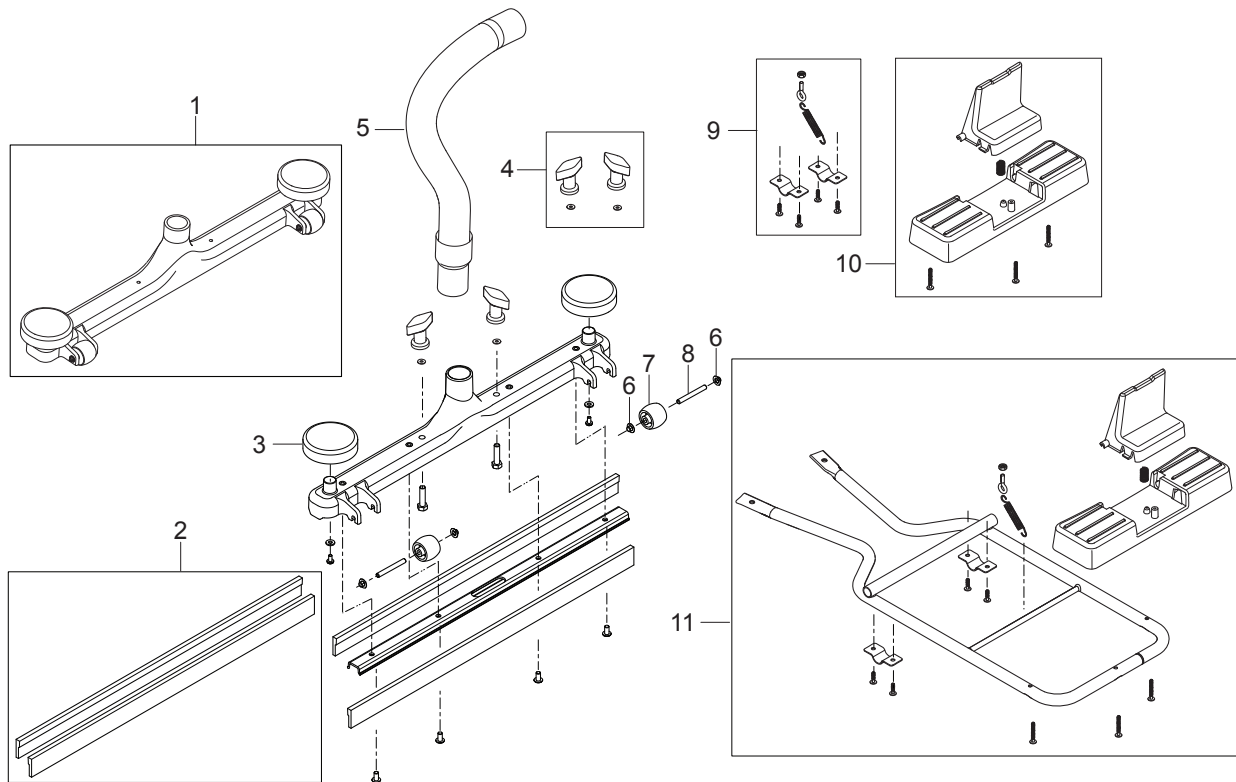

Pos.	Artikel-Nr.	Menge	Variante	Notes
0	107407050	1	Suagleiste kpl., schwarz	
1	56209088	1	Saugleiste	
2	56105533	1	Sauglippen, blau	
3	56209157	2	Stoßrolle f.Absaugleiste	[1]
4	140 7947 500	1	NUT THUMB 5/16	
5	107408917	1	Schlauch für Saugleiste	
6	56009132	4	NUT, PUSH CAP 1/4	
7	56329554	2	ROLLE	
8	56209150	2	Achse	
9	107408918	1	Befestigungskit für Saugleiste	
10	107408915	1	Pedal für Saugleiste MAXXI II	
11	107411346	1	FRAMEKIT FOR SQUEEGEE NOZZLE JET BLACK	

Part Notes:

[1] - GUARANTEE DATE EXPIRED