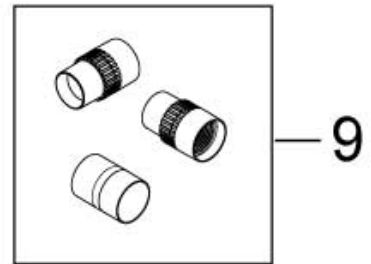

Pos.	Artikel-Nr.	Menge	Variante	Notes
1	302002892	1	Vlies Filtersäcke PU 5 Stk	[1]
2	107407336	1	Saugschlauch kpl. Ø 40 mmx2,5 m	
3	107407338	1	Bodendüse Nass Ø 40 mm, Gummi-Streifen	
3	107407339	1	Hartbodendüse Ø 40 mm, Bürste	
3	107416577	1	HARDFLOOR NOZZLE 400MM x Ø40MM - KIT	
4	107407337	2	Saugrohr Edelstahl Ø 40 mmx0,5 m	
5	107408850	1	Fugendüse Ø 40 mm	
7	107408801	1	Entleerpumpenset	
8	107407335	1	Saugrohrhalterung Ø 40 mm	
9	20001810	1	Verlängerungsset Ø 50 mm	[2]
10	11984	1	Universalschlauch Ø 50 mm Me-Ware	[3]

Part Notes:

- [1] - 55 and 75
- [2] - See 99900100 Instructions for hose extension kit
- [3] - PLEASE CONTACT CARWASH DIRECTLY
  See 99900100 Instructions for hose extension kit