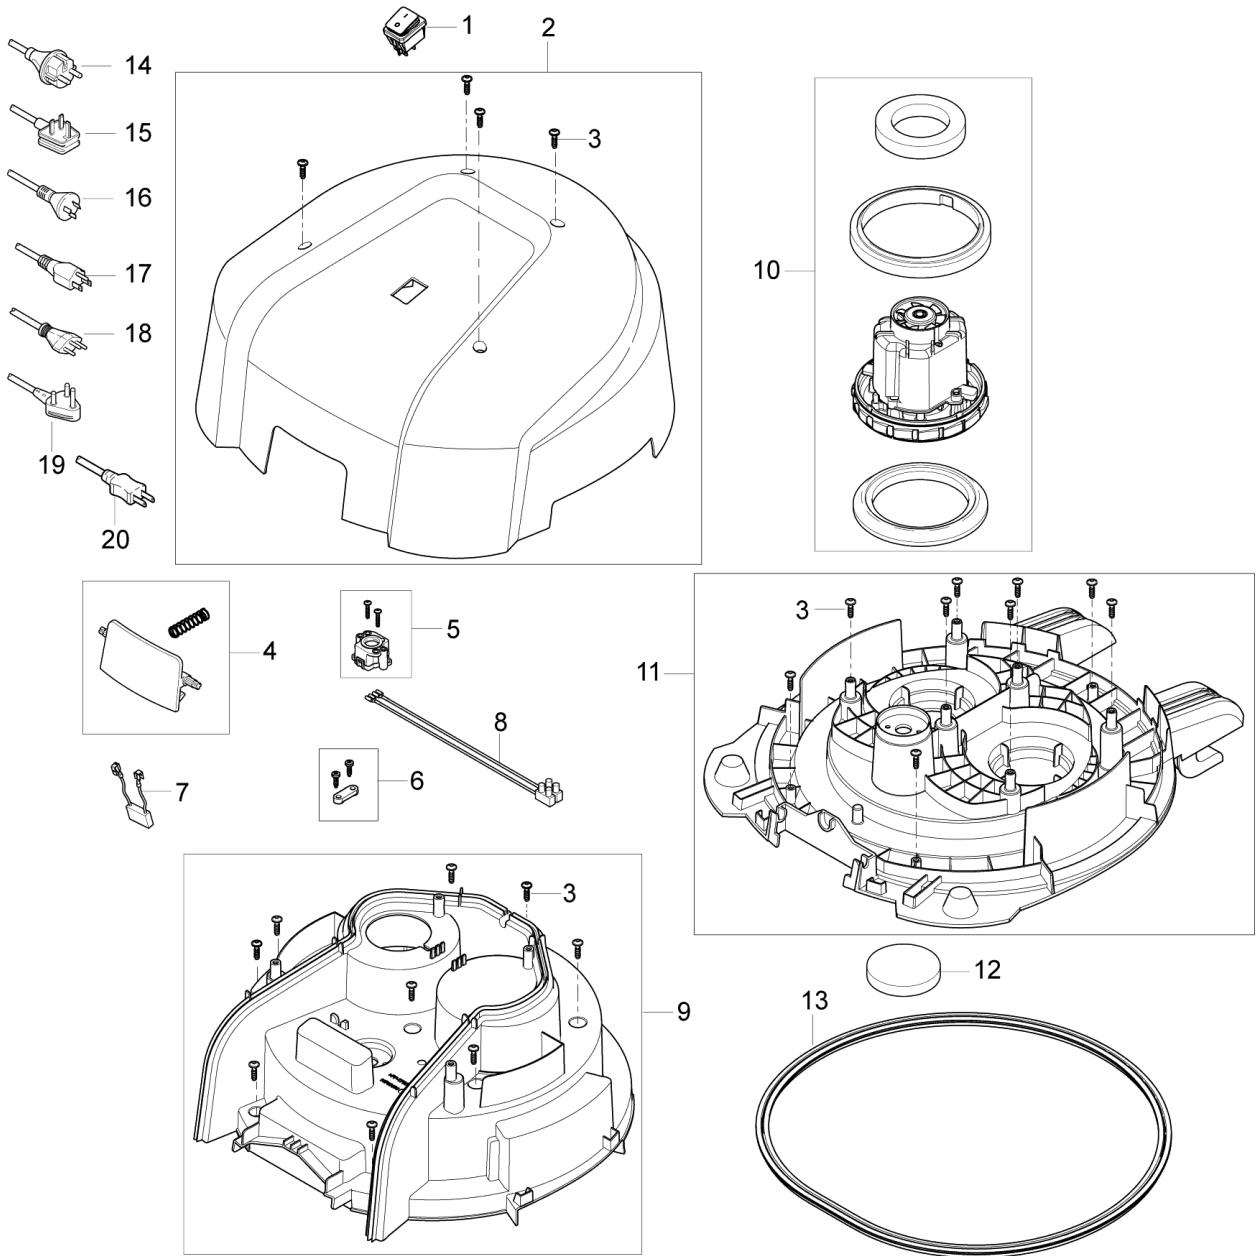

(Bitte die Artikelnummer ohne Leerzeichen eingeben)

PARTS LIST

2017.08.24

TABLE OF CONTENTS

Top 55-1, 75-1	1
Top 55-2, 75-2	3
Container 55 BSF, BDF	5
Filter and bags 55, 75	7
Squeegee Accessory	9
Recommended Spare Parts	11
Accessories	13

Pos.	Artikel-Nr.	Menge	Variante	Notes
0	107410812	1	PACKAGING VL500 75 ERGO - KIT	
0	107410811	1	PACKAGING VL500 55 ERGO - KIT	
1	140 9537 500	1	Kippschalter GD320 2StkGWD 300-Serie	
2	107407244	1	ABDECKUNG 75-55L 1 SCHALTER MAXXI	
3	302003704	13	SCHRAUBE PT50X18WN5451 EJOT DELAT	
4	107407236	1	Behälterklammer MAXXI II	
5	107407237	1	VACUUM VALVE CPL.	
6	140 6560 500	1	ANTI STRAIN CLIP	
7	48338	1	Entstörkondensator	
8	140 7042 500	1	WIRE INTERNAL FOR GWD 300	
9	107407246	1	CLAMPING PLATE 55-75-1 VMAXXI	
10	302003388	1	Elektromotor 120 V/60 Hz	
10	302003384	1	Elektromotor 230/240 V	
10	302004006	1	Elektromotor 100 V/50, 60 Hz	
11	107407248	1	BASEPLATE 75-55L 1 MOTOR MAXXI	
12	140 8682 500	1	Motorfilter	
13	107407249	1	Dichtung 75-55L	
14	12222501	1	Netzkabel EU GWD 350	
15	140 8262 020	1	CORD SET BLACK 10.5M UK-PLUG	
16	140 8262 010	1	CORD SET 10.5 M AU PLUG	
17	107401614	1	CORD SET US/TW 3C 15.5M YELLOW	
18	12222507	1	CORD SET CH L 10M	
19	107407242	1	POWER CORD H05VV-F 2X1.00 SABS 164-1 16A	
20	140 6702 500	1	Netzleitung JP 15,5m	

Pos.	Artikel-Nr.	Menge	Variante	Notes
1	107407261	1	CONTAINER 55L MAXXI	
2	107407264	1	BRACKET LEFT-RIGHT F. 55L MAXXI	
3	107407266	1	Abdeckkappe Auslass	
4	107407259	1	SCHLAUCHANSCHLUSS	
5	107407268	1	PUSH-BUTTON F. EASY-TILT 55L MAXXI	
6	107407270	1	Rahmen für Basic Trolley MAXXI II	
7	107407271	1	HANDLE F. BASIC TROLLEY VL500	
8	140 9543 500	1	REAR WHEEL	
9	140 5476 500	1	Schwenkradset à 2 Stk.	
10	107407272	1	WHEEL 200MM WITH AXLE	
11	107407273	1	DRAINHOSE F. 55L BIN	
12	107408912	1	KABELHAKEN UND SCHLAUCHHALTER	