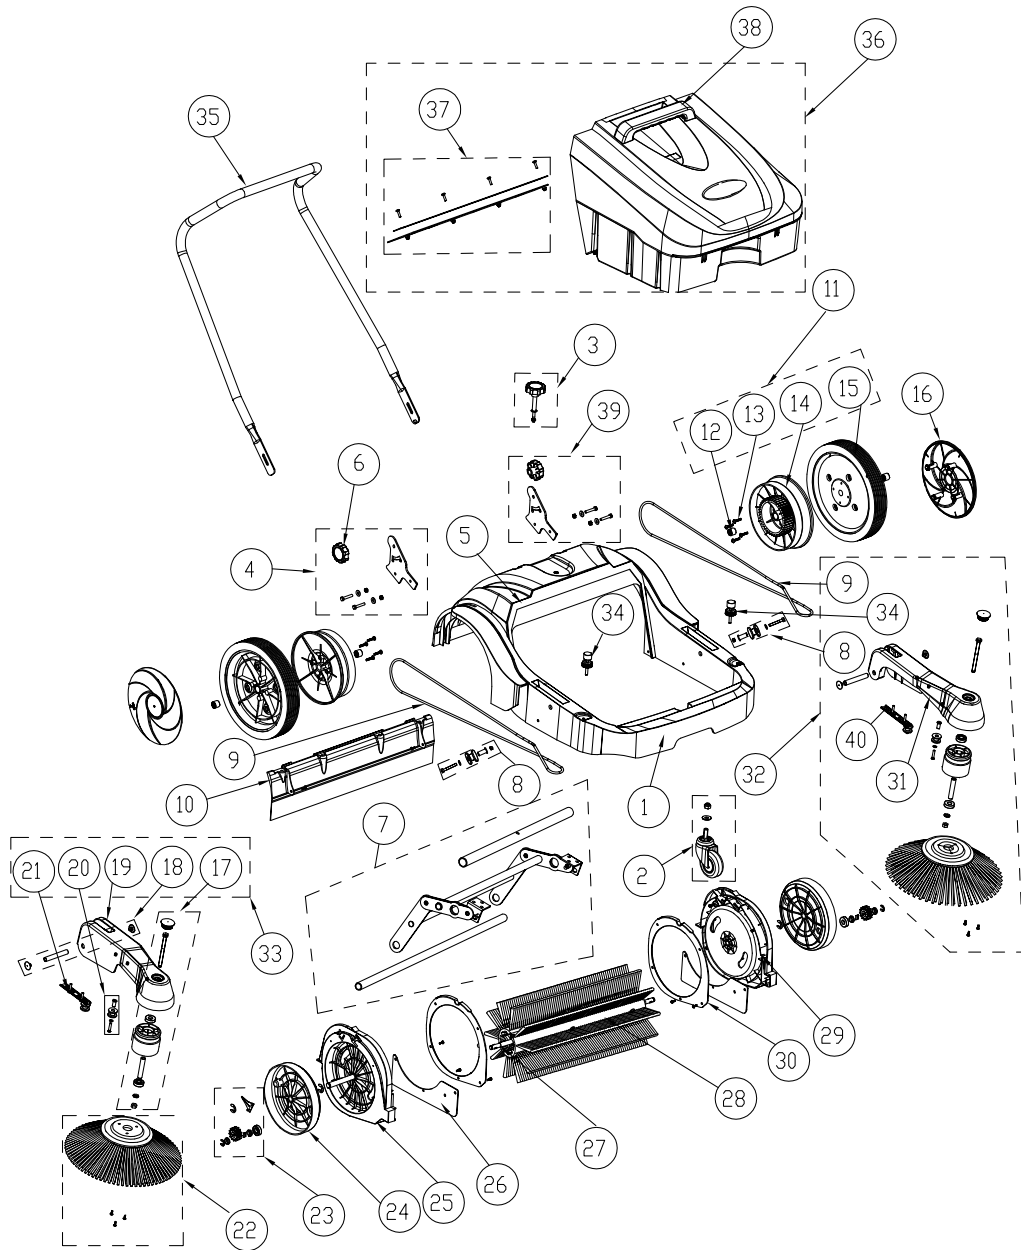

PARTS LIST

2022.03.30

TABLE OF CONTENTS

Overview1
WEAR AND TEAR PARTS.....3

Pos.	Artikel-Nr.	Menge	Variante	Notes
	VP11701		CARTON BOX	
1	VP13003	1	CHASSIS	
2	VP11912	1	CASTER KIT	
3	VP11913	1	MAIN BROOM HEIGHT ADJUSTMENT KNOB	
4	VP13901	1	HANDLE MOUNTING PLATE RIGHT KIT	
5	VP11023	1	SEALING	
6	VP11021	2	Rändelschraube	
7	VP11914	1	MAIN BROOM ADJUSTMENT KIT	
8	VP11915	1	BELT TENSION WHEEL KIT	
9	VP11012	1	Rundriemen D6	
10	VP11010	1	Gummilippe Behälter	
11	VP11300	2	Radset schwarz	
12	VP11302	4	PLASTIC BEARING	
13	VA80825	8	SCREW ST5X25	
14	VP11301	2	PLASTIC GEAR WHEEL	
15	VP11312	2	DRIVE WHEEL - BLACK	
16	VP13301	2	WHEEL CAP	
17	VP11903	2	BELT PULLEY KIT	
18	VP11904	2	SIDE BROOM AXLE KIT	
19	VP13401	1	ARM SIDE BROOM RIGHT	
20	VP11905	1	Lenkradsatz	
21	VP11420	1	BELT TENSION KIT RIGHT	
22	VP11408	1	SIDE BROOM KIT	
23	VP11906	2	GEAR KIT	
24	VP11203	2	Plastikscheibe z. Einst. des Hauptbesen	
25	VP11201	1	RIGHT SUPPORT BASE	
26	VP11204	2	Gummilippe seitlich	
27	VP11212	1	MAIN BROOM SHAFT	
28	VP13211	1	MAIN BROOM	
29	VP11202	1	LEFT SUPPORT BASE	
30	VP11206	2	COVER SUPPORT BASE	
31	VP13501	1	ARM SIDE BROOM LEFT	
32	VP13500	1	SIDE BROOM LEFT KIT-OPTIONAL	
33	VP13400	1	SIDE BROOM RIGHT KIT	
34	VP11907	1	Seitenbeseneinstell KIT	
35	VP13002	1	HANDLE	
36	VP13600	1	HOPPER	
37	VP11910	1	SKIRT HOPPER KIT	
38	VP13602	1	HANDLE HOPPER	
39	VP13902	1	HANDLE MOUNTING PLATE LEFT KIT	
40	VP11909	1	BELT TENSION LEFT KIT	

WEAR AND TEAR PARTS

PS480

2013.04.23

2020.07.10

Pos.	Artikel-Nr.	Menge	Variante	Notes
	VP11912	1	CASTER KIT	
	VP11012	1	Rundriemen D6	
	VP11010	1	Gummilippe Behälter	
	VP11300	2	Radset schwarz	
	VP11408	1	SIDE BROOM KIT	
	VP11204	2	Gummilippe seitlich	
	VP13211	1	MAIN BROOM	
	VP11910	1	SKIRT HOPPER KIT	
	VP11023	1	SEALING	
	VP11021	2	Rändelschraube	