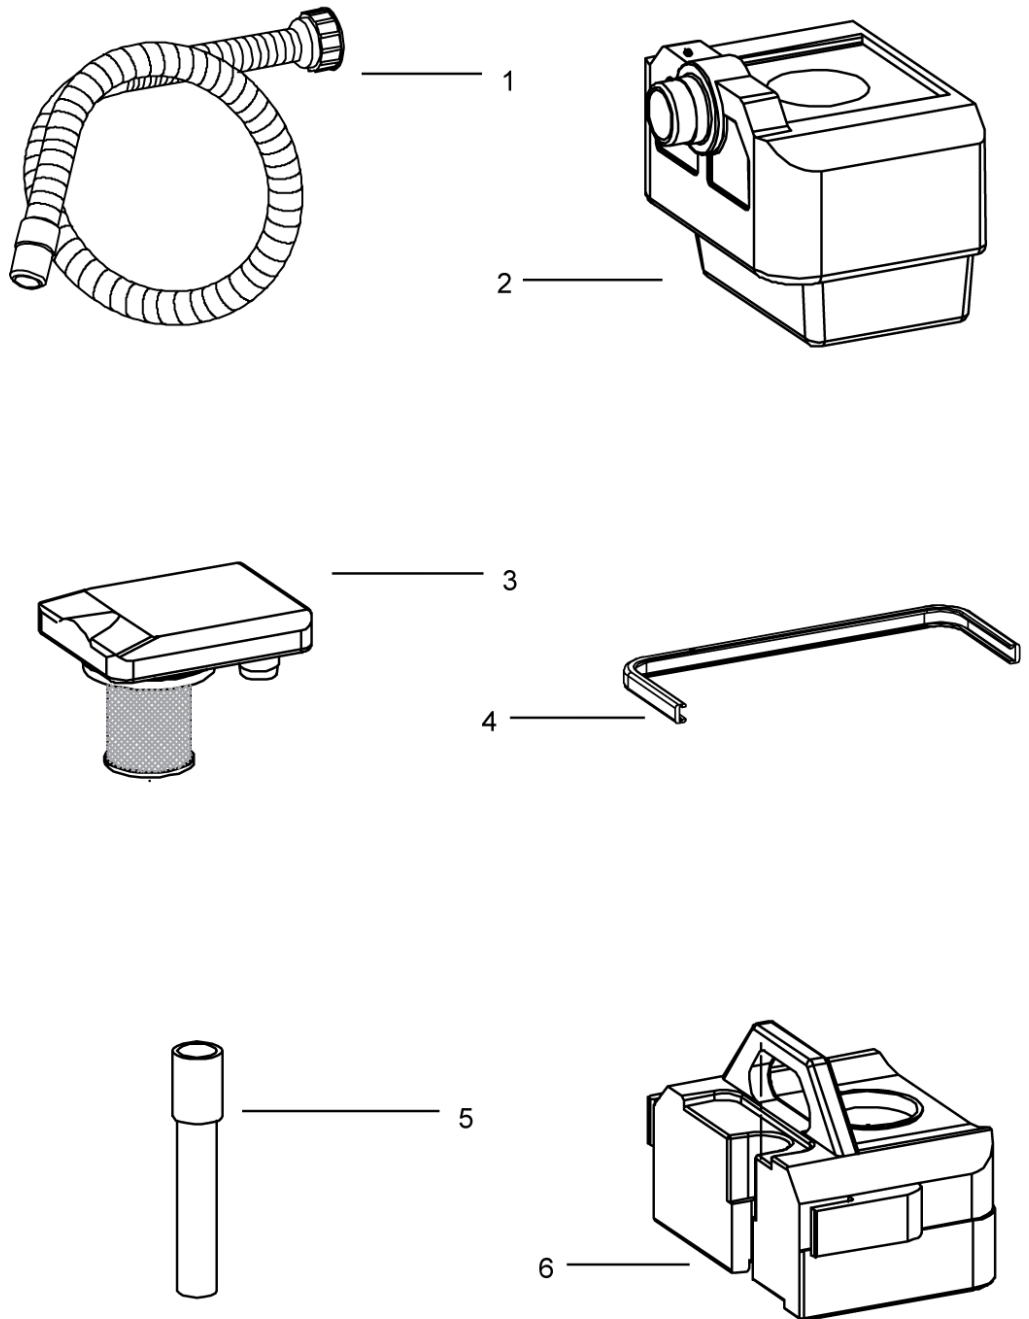

Pos.	Artikel-Nr.	Menge	Variante	Notes
01	20000022	1	Saugschlauch	
02	20000023	1	RECOVERY TANK ASSY ES08-9	
03	20000024	1	Abdeckung	
04	20000025	1	BUMPER ES95-145	
05	20000026	1	CHIMNEY AND GASKET ASSY	
06	20000027	1	SOLUTION TANK ES95 ASSY.