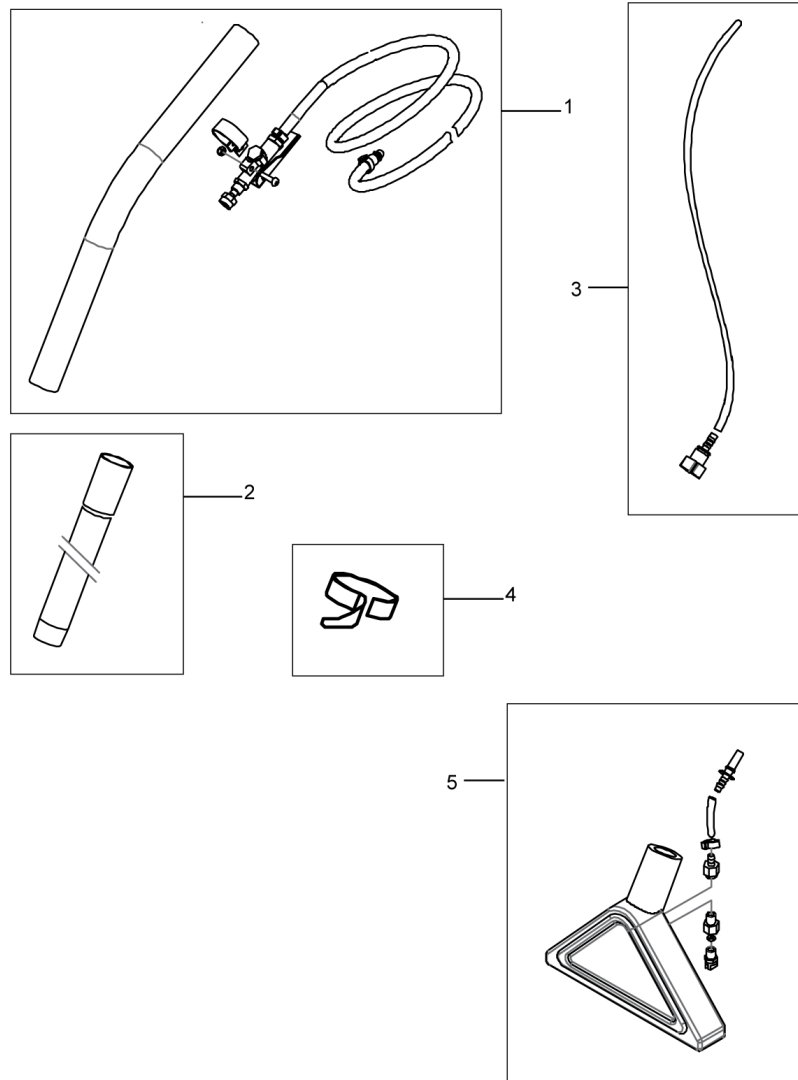

PARTS LIST

2022.05.02

TABLE OF CONTENTS

Spare parts for spray jet tools	1
Kits for floor tools	3
Kits for floor nozzle and spray jet nozzle	5
Kits for AX9 - 100V - Japan	7
Kits for AX 14 - 100V - Japan	9
Base kit	11
Kits for pump, motor and cable	13
Spare parts for clean water tank	15
Kit, hard floor nozzle	17
Spare part for floor nozzle	19
Spare part for stainless steel handle	21

Pos.	Artikel-Nr.	Menge	Variante	Notes
01	20000014	1	Sprühschlauch-Set 2,5 m	
02	20000013	1	Düse, 1/8VV - 8003	

Pos.	Artikel-Nr.	Menge	Variante	Notes
01	20000015	1	Bodensprüh-Set AX 9/14	
02	20000016	2	Rohr, Edelstahl, Ø 32x500 mm, VPE 2	
03	20000017	1	Schlauch 1,15 m PU-X 6x9	
04	20000019	3	Manschette	
05	20000018	1	Teppich Sprühsaugeinheit	

Pos.	Artikel-Nr.	Menge	Variante	Notes
01	20000020	1	Bodenabsaugdüse	
02	20000021	1	Polsteradapter 130 mm	
03	20000045	1	SPRAY HOSE 2.50M WIDE	

Pos.	Artikel-Nr.	Menge	Variante	Notes
01	20000022	1	Saugschlauch	
02	20000023	1	RECOVERY TANK ASSY ES08-9	
03	20000024	1	Abdeckung	
04	20000025	1	BUMPER ES95-145	
05	20000026	1	CHIMNEY AND GASKET ASSY	
06	20000027	1	SOLUTION TANK ES95 ASSY.	

Pos.	Artikel-Nr.	Menge	Variante	Notes
01	20000011	1	Düse, BSPP 1/8VV - 11004	

Pos.	Artikel-Nr.	Menge	Variante	Notes
01	20000012	1	Schlauch Set 2,5 m	