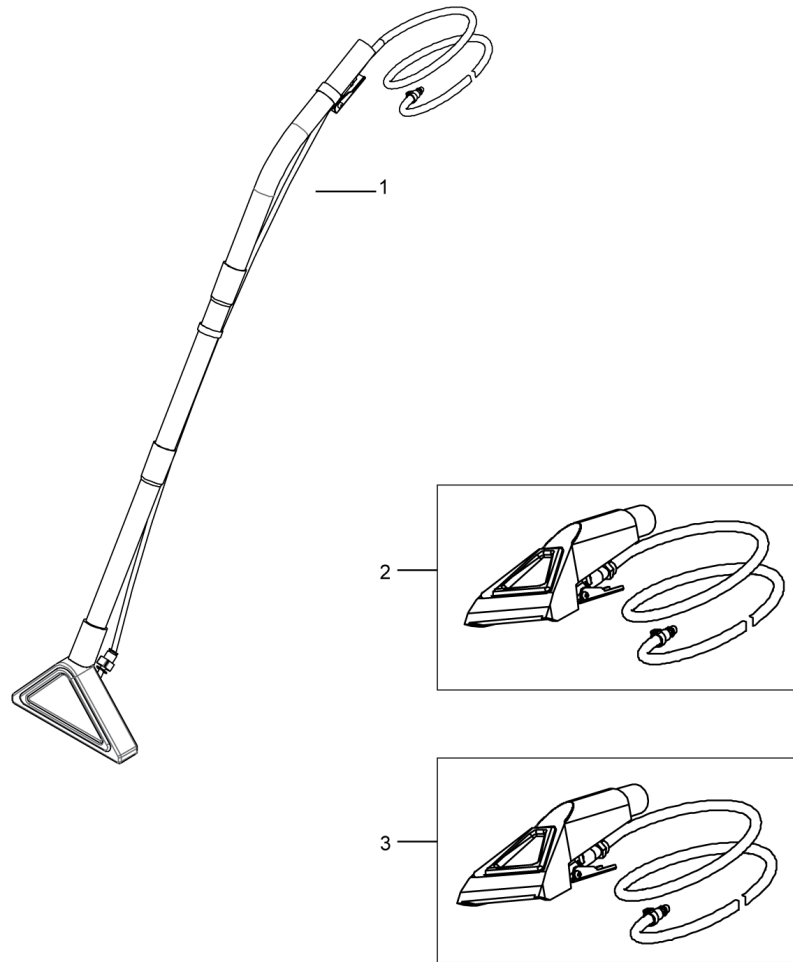

PARTS LIST

2022.05.02

TABLE OF CONTENTS

Spare parts for spray jet tools	1
Kits for floor tools	3
Kits for floor nozzle and spray jet nozzle	5
Kits for AX9 - 100V - Japan	7
Kits for AX 14 - 100V - Japan	9
Base kit	11
Kits for pump, motor and cable	13
Spare parts for clean water tank	15
Kit, hard floor nozzle	17
Spare part for floor nozzle	19
Spare part for stainless steel handle	21

Pos.	Artikel-Nr.	Menge	Variante	Notes
01	20000014	1	Sprühschlauch-Set 2,5 m	
02	20000013	1	Düse, 1/8VV - 8003	

Pos.	Artikel-Nr.	Menge	Variante	Notes
01	20000015	1	Bodensprüh-Set AX 9/14	
02	20000016	2	Rohr, Edelstahl, Ø 32x500 mm, VPE 2	
03	20000017	1	Schlauch 1,15 m PU-X 6x9	
04	20000019	3	Manschette	
05	20000018	1	Teppich Sprühsaugeinheit	

Pos.	Artikel-Nr.	Menge	Variante	Notes
01	20000020	1	Bodenabsaugdüse	
02	20000021	1	Polsteradapter 130 mm	
03	20000045	1	SPRAY HOSE 2.50M WIDE	

Pos.	Artikel-Nr.	Menge	Variante	Notes
01	20000022	1	Saugschlauch	
02	20000023	1	RECOVERY TANK ASSY ES08-9	
03	20000024	1	Abdeckung	
04	20000025	1	BUMPER ES95-145	
05	20000026	1	CHIMNEY AND GASKET ASSY	
06	20000027	1	SOLUTION TANK ES95 ASSY.	

Pos.	Artikel-Nr.	Menge	Variante	Notes
01	20000011	1	Düse, BSPP 1/8VV - 11004	

Pos.	Artikel-Nr.	Menge	Variante	Notes
01	20000012	1	Schlauch Set 2,5 m	