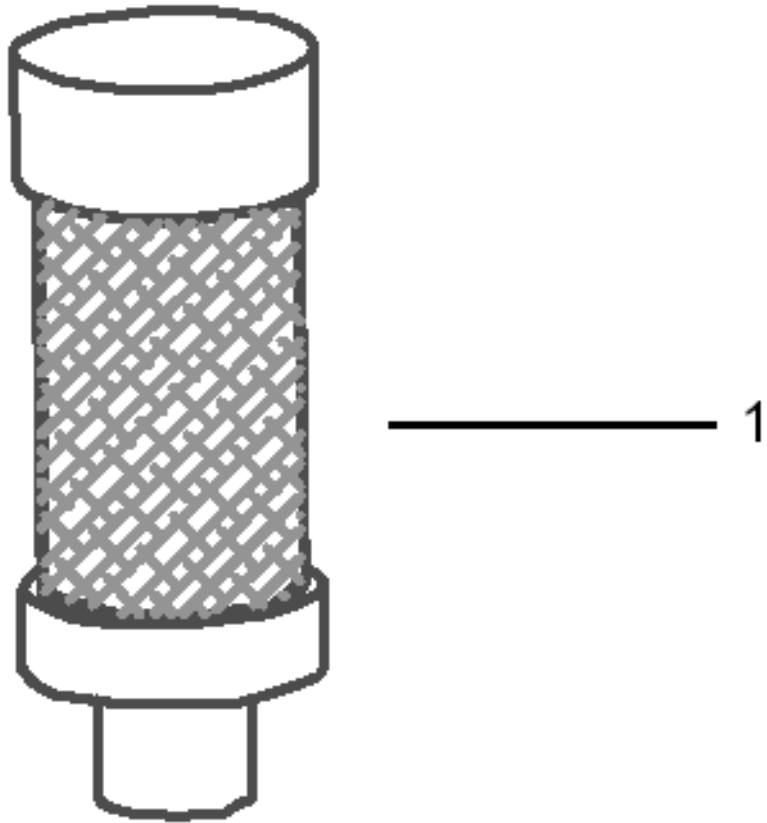

Pos.	Artikel-Nr.	Menge	Variante	Notes
00	31000273	1	CARDBOARD BOX AX 14	
01	20000039	1	COMPLETE PUMP 100V	
01	20000031	1	Pumpe komplett AX 14	
02	20000040	1	LINE CABLE 10M JP	[1]
02	20000041	1	LINE CABLE 2X1 10M UK	[1]
02	20000033	1	Anschlußkabel AX9/14 EU	
03	20000037	1	Motorkit 230V/1000W	
03	20000038	1	VACUUM MOTOR 100 V	

Part Notes:

[1] - STOCK COVERS GUARANTEE