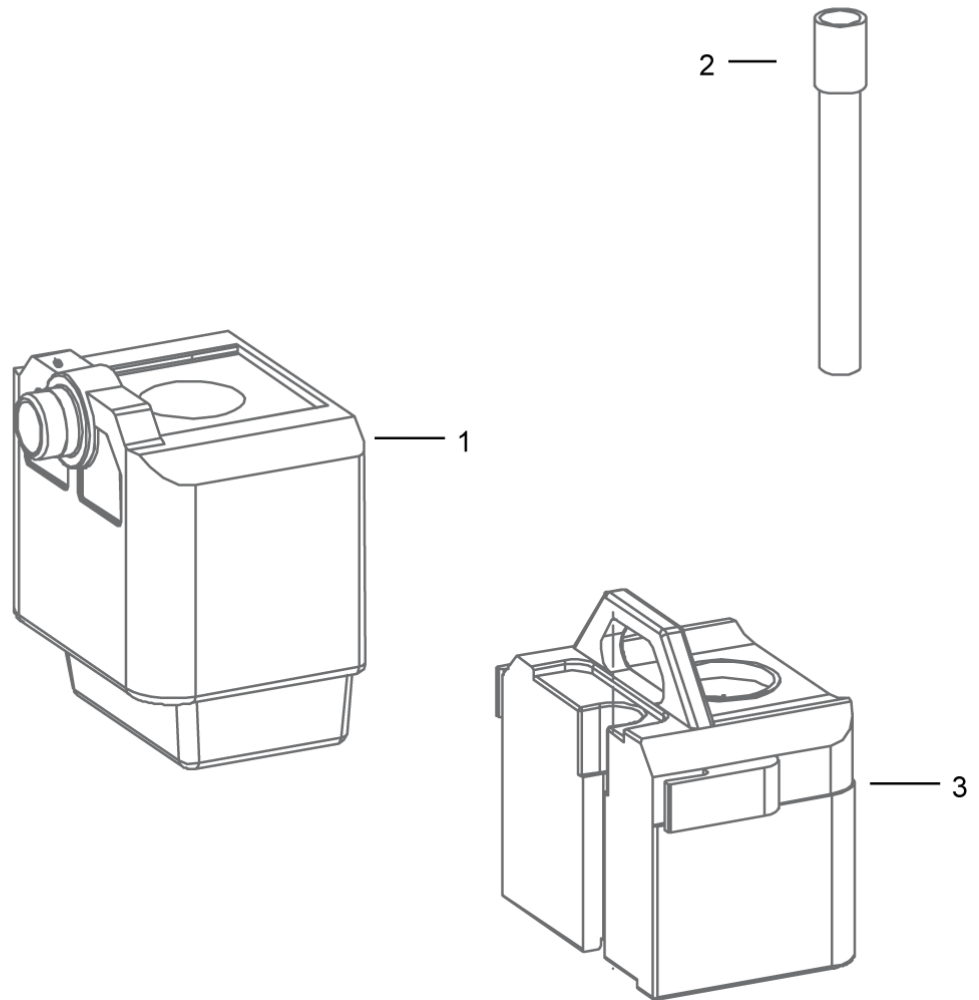

Pos.	Artikel-Nr.	Menge	Variante	Notes
01	20000028	1	RECOVERY TANK COMPL.ES14	
02	20000029	1	CHIMNEY AND GASKET ASSY	
03	20000030	1	SOLUTION TANK 145 ASS.