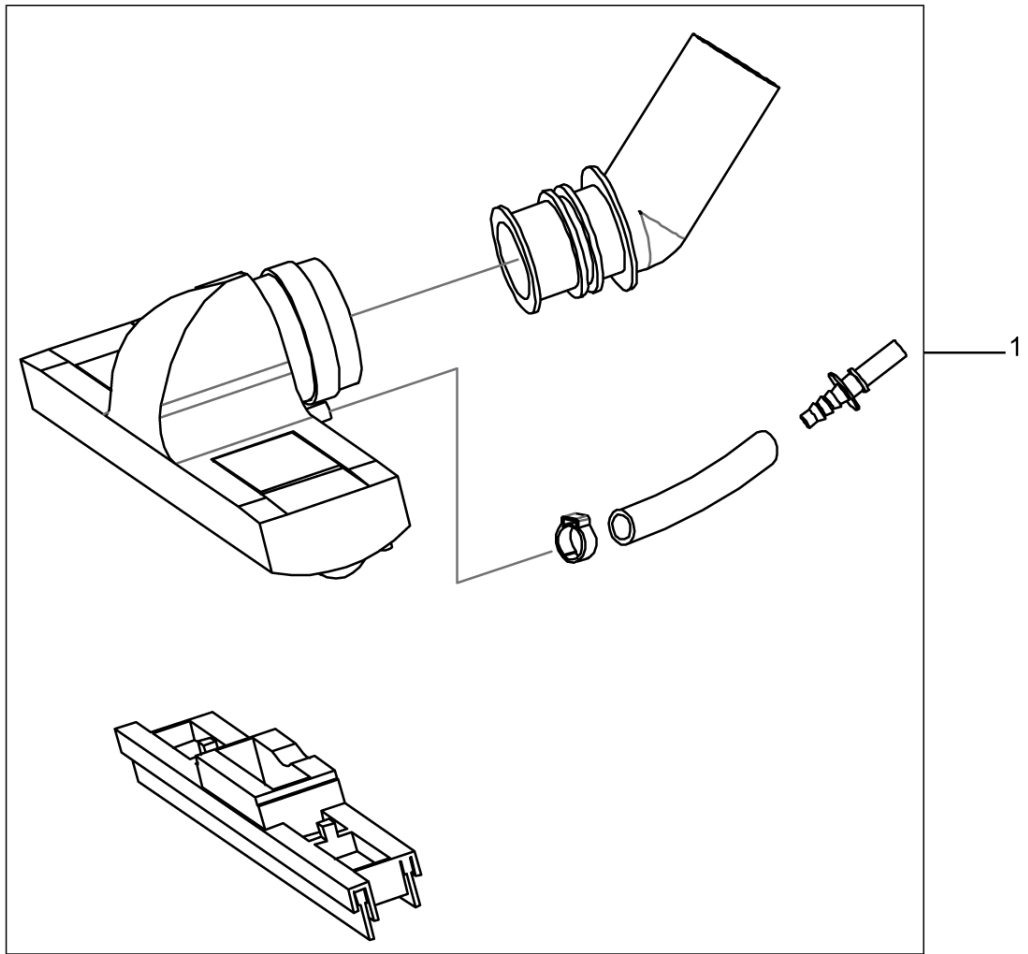

Part Notes:

[1] - STOCK COVERS GUARANTEE

Pos.	Artikel-Nr.	Menge	Variante	Notes
01	20000043	1	FILTER IN THE SOLUTION	
02	20000000	1	Winkelverschraubung 1/4	[1]

Part Notes:

[1] - STOCK COVERS GUARANTEE

Pos.	Artikel-Nr.	Menge	Variante	Notes
01	20000010	1	Hartbodendüse	