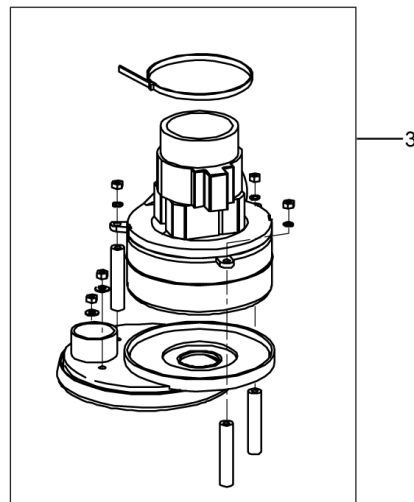

Pos.	Artikel-Nr.	Menge	Variante	Notes
01	20000014	1	Sprühschlauch-Set 2,5 m	
02	20000013	1	Düse, 1/8VV - 8003	

Pos.	Artikel-Nr.	Menge	Variante	Notes
01	20000015	1	Bodensprüh-Set AX 9/14	
02	20000016	2	Rohr, Edelstahl, Ø 32x500 mm, VPE 2	
03	20000017	1	Schlauch 1,15 m PU-X 6x9	
04	20000019	3	Manschette	
05	20000018	1	Teppich Sprühsaugeinheit	

Pos.	Artikel-Nr.	Menge	Variante	Notes
01	20000020	1	Bodenabsaugdüse	
02	20000021	1	Polsteradapter 130 mm	
03	20000045	1	SPRAY HOSE 2.50M WIDE	

Pos.	Artikel-Nr.	Menge	Variante	Notes
01	20000022	1	Saugschlauch	
02	20000023	1	RECOVERY TANK ASSY ES08-9	
03	20000024	1	Abdeckung	
04	20000025	1	BUMPER ES95-145	
05	20000026	1	CHIMNEY AND GASKET ASSY	
06	20000027	1	SOLUTION TANK ES95 ASSY.	

Pos.	Artikel-Nr.	Menge	Variante	Notes
00	31000273	1	CARDBOARD BOX AX 14	
01	20000039	1	COMPLETE PUMP 100V	
01	20000031	1	Pumpe komplett AX 14	
02	20000040	1	LINE CABLE 10M JP	[1]
02	20000041	1	LINE CABLE 2X1 10M UK	[1]
02	20000033	1	Anschlußkabel AX9/14 EU	
03	20000037	1	Motorkit 230V/1000W	
03	20000038	1	VACUUM MOTOR 100 V	

Pos.	Artikel-Nr.	Menge	Variante	Notes
01	20000011	1	Düse, BSPP 1/8VV - 11004	

Pos.	Artikel-Nr.	Menge	Variante	Notes
01	20000012	1	Schlauch Set 2,5 m	