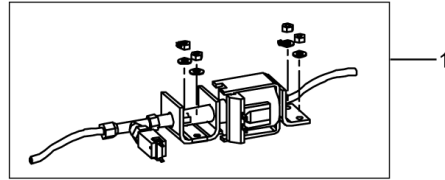

Pos.	Artikel-Nr.	Menge	Variante	Notes
00	31000273	1	CARDBOARD BOX AX 14	
01	20000039	1	COMPLETE PUMP 100V	
01	20000031	1	Pumpe komplett AX 14	
02	20000040	1	LINE CABLE 10M JP	[1]
02	20000041	1	LINE CABLE 2X1 10M UK	[1]
02	20000033	1	Anschlußkabel AX9/14 EU	
03	20000037	1	Motorkit 230V/1000W	
03	20000038	1	VACUUM MOTOR 100 V	

Part Notes:

[1] - STOCK COVERS GUARANTEE