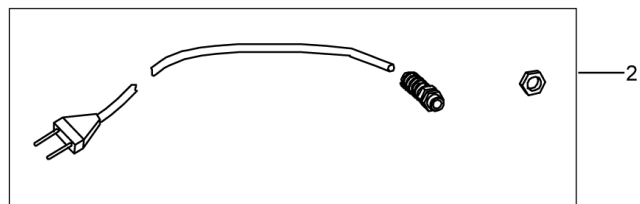

Pos.	Artikel-Nr.	Menge	Variante	Notes
00	31000273	1	CARDBOARD BOX AX 14	
01	20000039	1	COMPLETE PUMP 100V	
01	20000031	1	Pumpe komplett AX 14	
02	20000040	1	LINE CABLE 10M JP	[1]
02	20000041	1	LINE CABLE 2X1 10M UK	[1]
02	20000033	1	Anschlußkabel AX9/14 EU	
03	20000037	1	Motorkit 230V/1000W	
03	20000038	1	VACUUM MOTOR 100 V	

Part Notes:

[1] - STOCK COVERS GUARANTEE