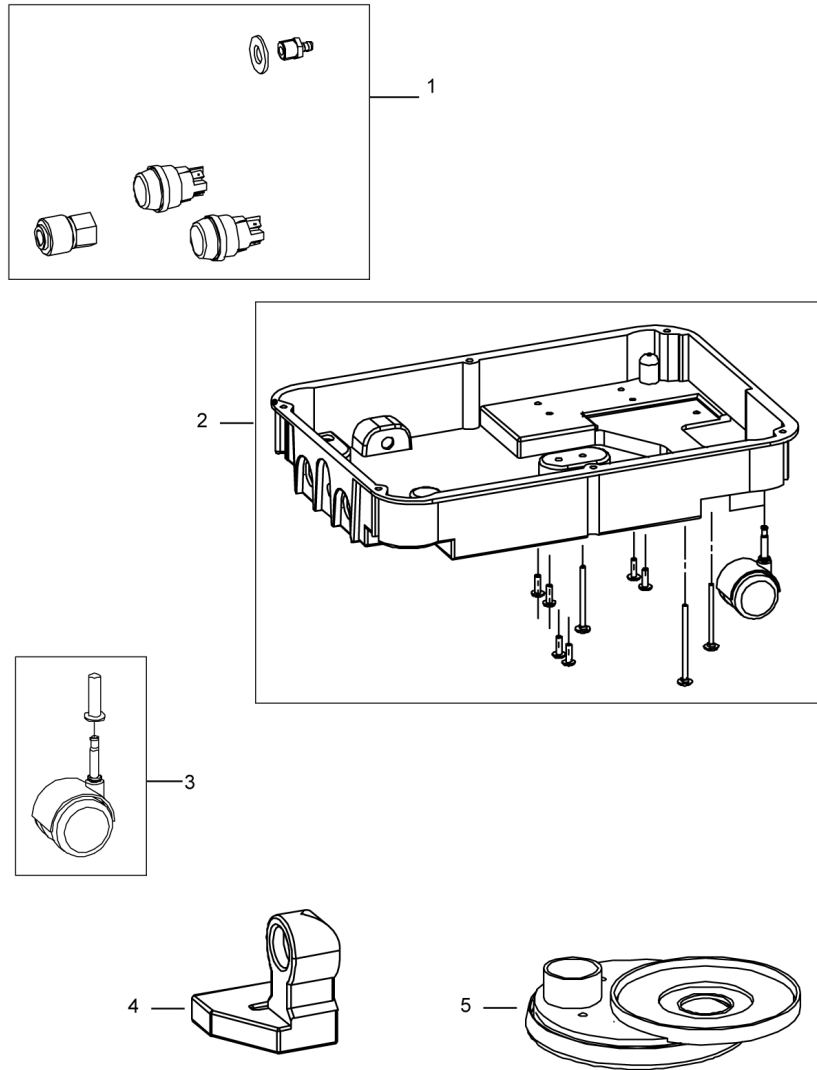

Pos.	Artikel-Nr.	Menge	Variante	Notes
01	20000032	1	SWITCH ASSY. 2 PCS	
02	20000034	1	Unterteil	
03	20000044	4	Räder 50mm (4Stk)	
04	20000035	1	EXHAUST ASSY ES95-145	
05	20000036	1	Motorhalter