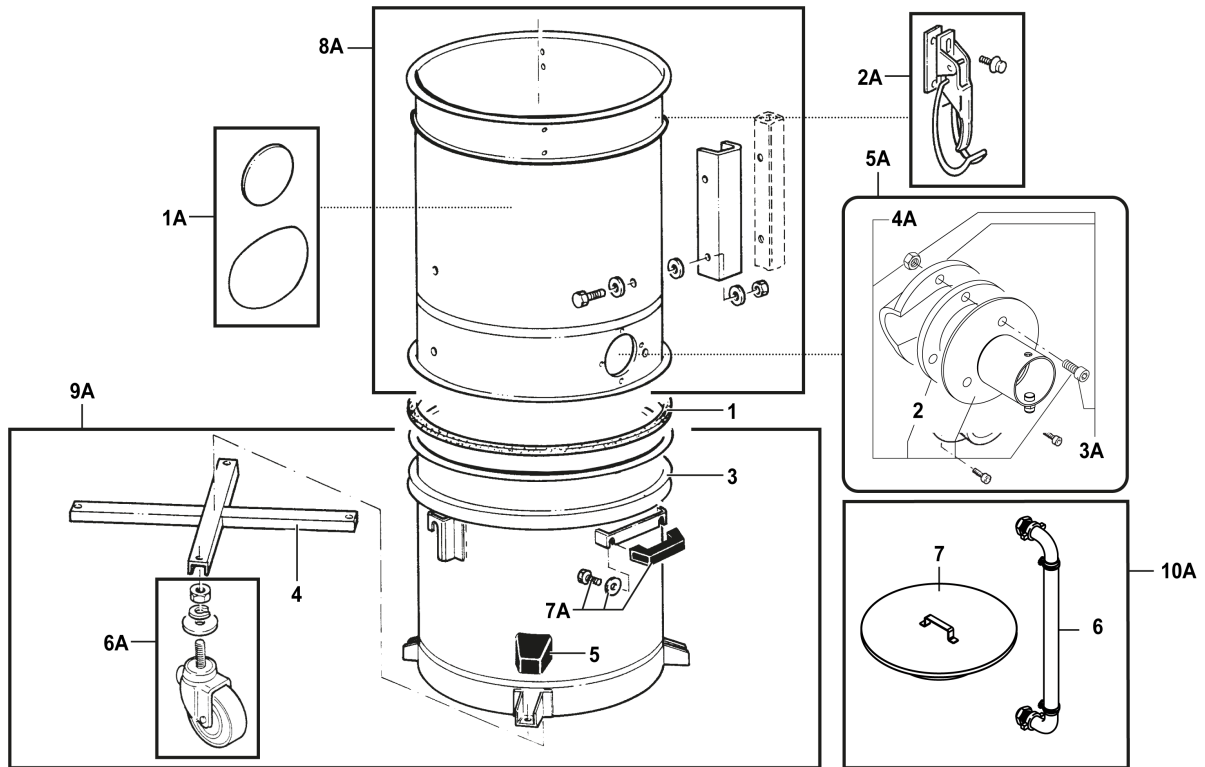

Pos.	Artikel-Nr.	Menge	Variante	Notes
1	4081701229	18	Dichtband 25 x 15 T140 CRguarnizione	
2	Z8 17056	1	Dichtung für Ansaugstutzequarnizione	
3	Z8 30117	1	CONTAINER D560x700 INOX LT.175contentore inox	[1]
4	Z8 36109	1	CONTAINER REINFORCEMENT D560rinforzo	
5	Z8 17021	4	Stoßfänger Halterparaurti	
6	Z8 31251	1	Dekantiersieb D560Griglia Contenitore	
7	Z5 60228	1	Unterdruckschlauch D560Tubo controllo livello	
1A	40000580	1	KIT LABELS MOD.3707kit etichette 3707	
1A	40000608	1	KIT LABELSKit etichette 3907	
1A	40000613	1	KIT LABELSKit etichette 3907/18	[1]
2A	40000321	4	Deckelverschlußkitkit chiusura cappello	
3A	4083200653	1	DEFLECTOR D100 SSkit deflettore D100	
4A	4083200886	1	BOCCHETTONE ATEX D100 COMPLETOkit bocchettone D100	
5A	4089100930	1	Umrüstsatz D100 auf ATEX kpl.kit bocchettone completo D100	
6A	40000577	4	Radkit f. Containerkit ruote contenitore	
7A	40000339	2	Griff-Kit FEkit maniglia	
8A	40000578	1	Filterzwischenteilkit laterale D560	
9A	Z8 30090	1	Behälter D560x700 compl.contentore completo inox	
10A	Z5 60043	1	Plastiksackentleerung Ø560; VAGriglia e depressore	

Part Notes:

[1] - CONTACT PM IN ZOCCA