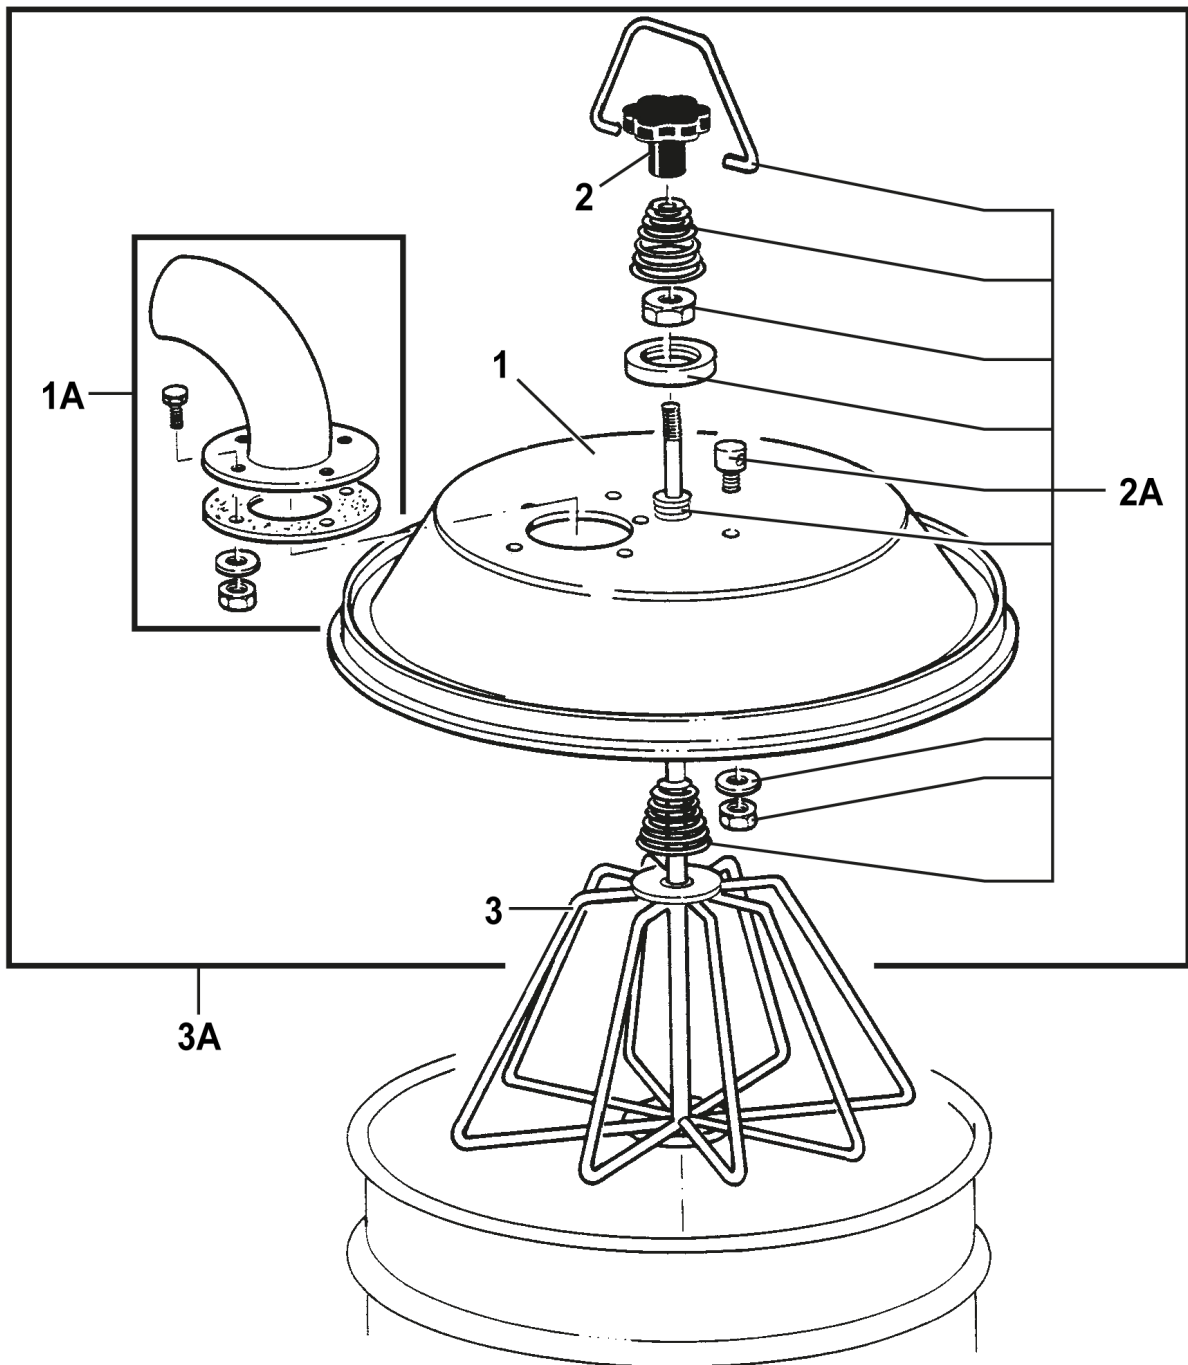

L167 - 5 - ABSOLUTE FILTER ON SUCTION PART

3907/18 Z22

2019.07.28

2019.07.29

Pos.	Artikel-Nr.	Menge	Variante	Notes
1	Z8 30193	1	CONTAINER D460x450 FE A.F. HORIZONTALcontentitore	[1]
2	Z8 17264	1	Absolutfilter AU 410 x 400filtro	
3	Z8 12145	1	CAP D460 FE x CONT. A.F.coperchio	[2]
4	Z8 17231	15	Dichtung 20x8 selbstklebendguarnizione	
5	Z8 40576	1	KNOB D60 M10 NO HOLEpomello	
6	Z8 40030	1	Knauf M10Xpomello	
7	Z8 38046	1	EXTRUDER M10 x 475 FE FOR FILTER K1barra filettata M10	[1]
8	Z8 18843	1	BASE FIXING KIT K1 3707base	[1]
9	4072400259	5	Saugschlauch Polyurethan D100mm L1000mmtubo	
10	Z8 40044	4	Schlauchklammer aus Metall ;100fascietta	
11	Z8 38053	2	Dichtungsringzu A 15rondella Ø6	
12	Z8 17230	85	Kantenschutz per Meterguarnizione	
13	Z8 38036	4	Niet Blindmutter M6rivetto	

Part Notes:

- [1] - CONTACT PM IN ZOCCA
 [2] - SEE SM-SP-007

Pos.	Artikel-Nr.	Menge	Variante	Notes
1	Z8 31229	1	Deckel D560 D100coperchio	
2	Z8 40027	1	Sterngriff ohne Lochpomello	
3	Z8 33073	1	Filtersterngabbia filtro	
1A	40000585	1	KIT CAP COUPLING D100 FL150kit attacco cappello D100 FL150	
2A	40000313	1	Gestängekit f. Filter-kit scuotifiltro	
3A	Z8 31230	1	Deckel D560 komplett Anscocoperchio completo	