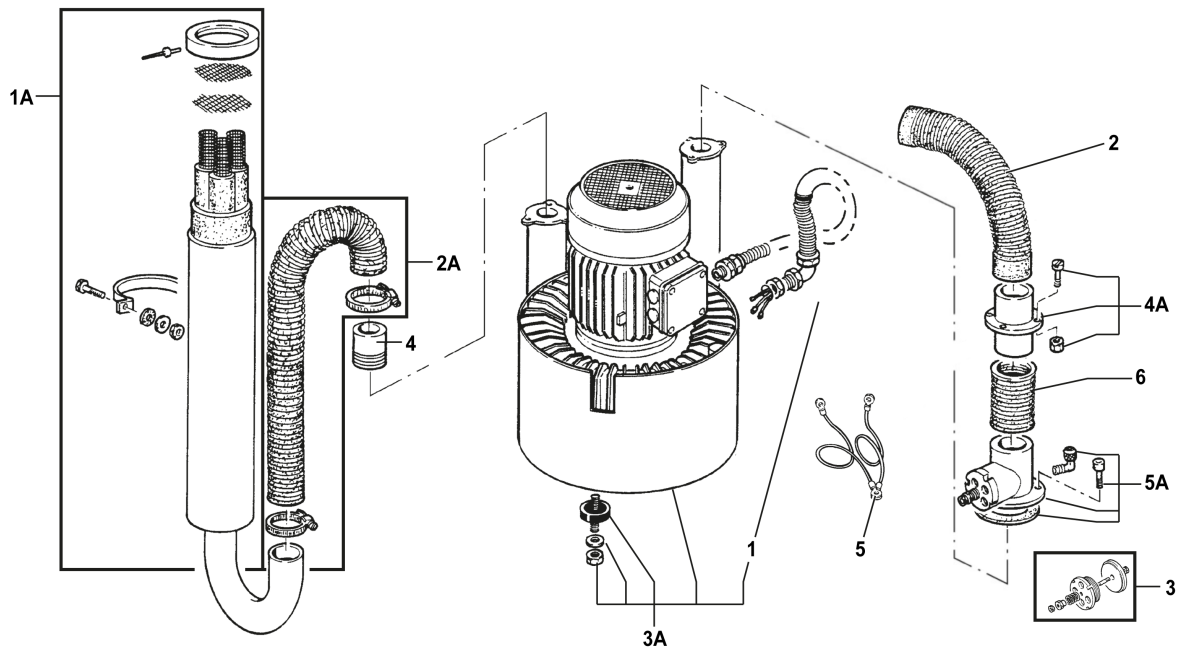

Part Notes:

- [1] - CONTACT PM IN ZOCCA
 [2] - NO MORE AVAILABLE

Pos.	Artikel-Nr.	Menge	Variante	Notes
1	Z8 31086	1	FILTERKAMMER D560x350 FEcontentitore	[1]
1	Z8 31238	1	LAT.PORTAC.D560 INOXcontentitore inox	
2	Z8 391107	1	Timer 24VAC 4 Outtemporizzatore	
1A	4089101034	2	D160 COLLAR TANK KITkit collare D160 per serbatoio	
2A	40000339	2	Griff-Kit FEkit maniglie	
3A	4084001115	4	Magnetventil 24V Z22kit cavi connessione serbatoio	
4A	4083000633	1	TANK COMPLETE.D560 Z22 WITH VALVE Z21kit serbatoio aria	
5A	4089100114	4	Patronen-Kitkit cartuccia	
5A	4089101037	4	CARTRIDGE KIT PTFEkit cartuccia PTFE	
6A	4089100121	3	AIR FITTING KITkit attacco aria	
7A	4084101014	1	E.B. KIT CART. D3-560-780 24VAC IP65quadro elettrico per kit cartucce	[2]
8A	4083901632	4	CABLE 3G1 18AWG PVC AL M MULTINORME ULkit cavo alim. per kit cartucce	
9A	40000321	4	Deckelverschlußkitkit chiusura cappello	
9A	40000322	2	Deckel Verschluss KitINOXkit chiusura cappello inox	

Part Notes:

- [1] - SEE SM-SP-007
 [2] - CONTACT PM IN ZOCCA

Pos.	Artikel-Nr.	Menge	Variante	Notes
1	Z8 39127	1	CABLE CONN.MOT. 7G4 FRORcavo 3707	
1	Z8 39122	1	Netzkabel A 15 ATEXcavo 3907	
2	Z8 13156	1	Verbindungs-Schlauch D100tubo	
3	Z8 34024	1	Nachsaugventil 1 1/2valvola limitatrice	
4	Z8 32318	1	CONN. BLOW.3907 D70 SIEMENSraccordo soffiaggio D70	[1]
5	Z8 39590	1	KIT EARTH CABLE 3707/3907cavo di terra	[2]
6	4072400258	1	Saugschlauch Polyurethan¥ 70tubo	
1A	40000586	1	Schalldämpferkit silenziatore D150	
2A	40000729	1	Abluftschlauchkit tubo soffiaggio	
3A	4089100757	1	SUCTION UNIT KIT 3707kit soffiante 3707	
4A	40000602	1	Flansch D100-100kit raccordo mobile D100-100	
5A	40000607	1	KIT SUCTION CONNECTION D100kit raccordo aspirazione D100	