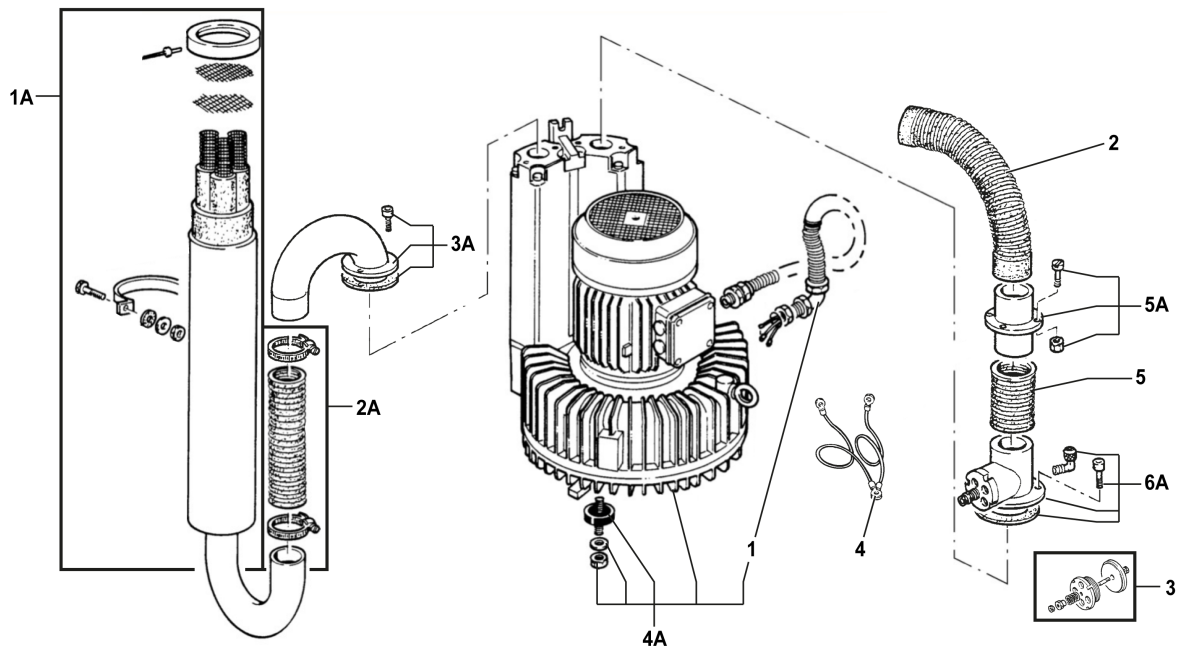

Part Notes:

- [1] - SEE SM-SP-007
 [2] - CONTACT PM IN ZOCCA

Pos.	Artikel-Nr.	Menge	Variante	Notes
1	Z8 39127	1	CABLE CONN.MOT. 7G4 FRORcavo 3707	
1	Z8 39122	1	Netzkabel A 15 ATEXcavo 3907	
2	Z8 13156	1	Verbindungs-Schlauch D100tubo	
3	Z8 34024	1	Nachsaugventil 1 1/2valvola limitatrice	
4	Z8 32318	1	CONN. BLOW.3907 D70 SIEMENSraccordo soffiaggio D70	[1]
5	Z8 39590	1	KIT EARTH CABLE 3707/3907cavo di terra	[2]
6	4072400258	1	Saugschlauch Polyurethan¥ 70tubo	
1A	40000586	1	Schalldämpferkit silenziatore D150	
2A	40000729	1	Abluftschlauchkit tubo soffiaggio	
3A	4089100757	1	SUCTION UNIT KIT 3707kit soffiante 3707	
4A	40000602	1	Flansch D100-100kit raccordo mobile D100-100	
5A	40000607	1	KIT SUCTION CONNECTION D100kit raccordo aspirazione D100	

Part Notes:

- [1] - SEE SM-SP-007
 [2] - CONTACT PM IN ZOCCA

Pos.	Artikel-Nr.	Menge	Variante	Notes
1	Z8 39127	1	CABLE CONN.MOT. 7G4 FRORcavo 3707	
1	Z8 39122	1	Netzkabel A 15 ATEXcavo 3907	
2	Z8 13156	1	Verbindungs-Schlauch D100tubo	
3	Z8 34025	1	"Druckbegrenzungsventil 3""valvola limitatrice	
4	Z8 39590	1	KIT EARTH CABLE 3707/3907cavo di terra	[1]
5	4072400258	3	Saugschlauch Polyurethan¥ 70tubo 3707	
5	32400453	6	HOSE D.100 FOR BLOWINGtubo 3907	[1]
1A	40000586	1	Schalldämpferkit silenziatore D150	
2A	40000729	3	Abluftschlauchkitkit tubo soffiaggio	
3A	40000599	1	KIT BLOWING CONNECTION D70kit raccordo soffiaggio	
4A	40000600	1	Verdichter 3707kit soffiante 3707/10	
4A	Z4 55150W 3 2D	1	BLOWER KW 15 V400/690/50 COMP. ATEXkit soffiante 3907W	[1]
4A	40000614	1	Saugeinheitkit soffiante 3907/18	
5A	40000602	1	Flansch D100-100kit raccordo mobile D100-100	
6A	40000601	1	Sauganschluß Kitkit raccordo aspirazione 3707	
6A	40000611	1	KIT BLOWING CONNECTION D100kit raccordo aspirazione 3907	