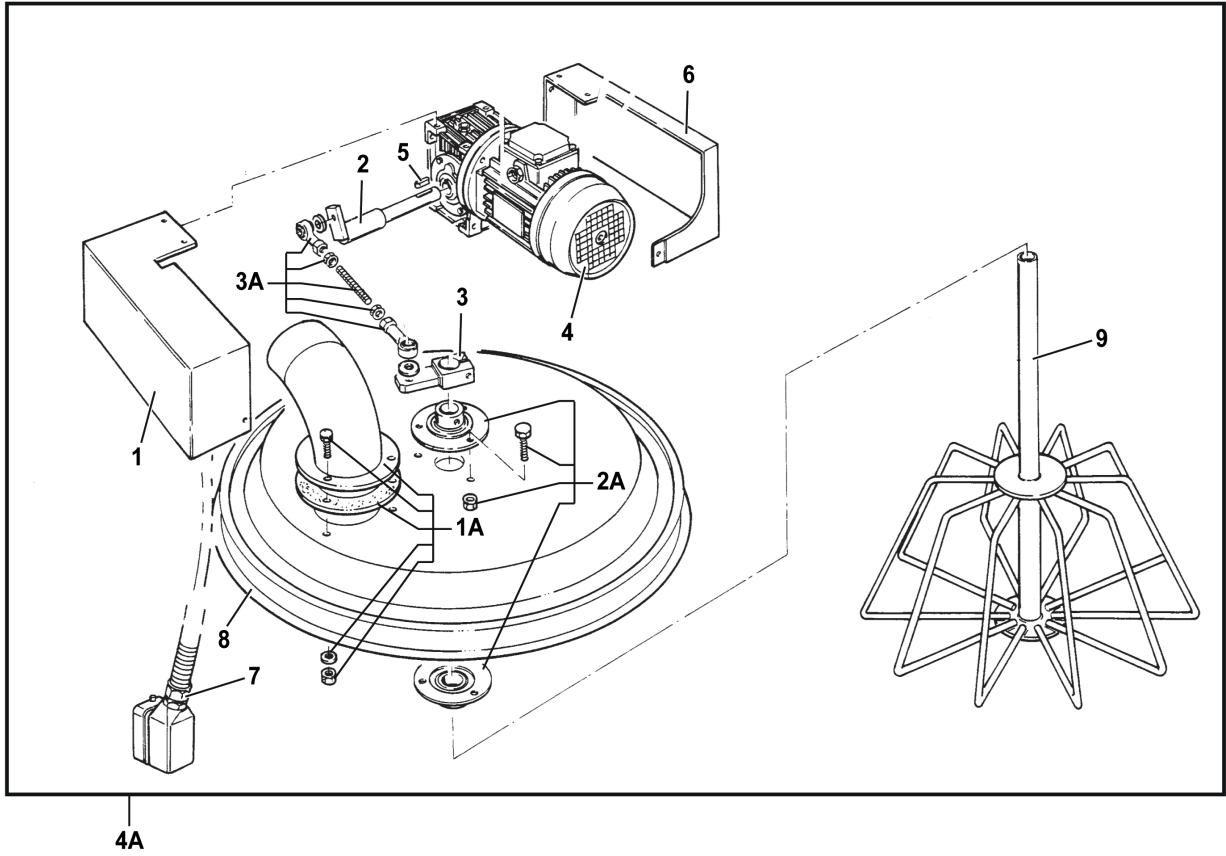

Pos.	Artikel-Nr.	Menge	Variante	Notes
1	Z8 16083	1	Gehäuse Elektrischer-Filtcarter	[1]
2	Z8 34017	1	PIN ELECT.FILTER SHAKER D560perno	[1]
3	Z8 34016	1	ELECTRIC/FS LEVER D560leva	
4	4085600151	1	MOTORIDUTTORE X SE D560 ATEX 3D IP65motoriduttore	
5	Z8 38016	1	KEY 6X30chiavetta	[1]
6	Z8 16083A	1	Gehäuse Elektrischer-Filtcarter	[1]
7	Z8 39055	1	Kabelverschraubung PG 16pressacavo	
8	Z8 31330	1	Deckel D560coperchio	
9	Z8 33101	1	Sternfilterkorb D560 elekgabbia filtro	
1A	40000585	1	KIT CAP COUPLING D100 FL150kit attacco cappello D100 FL150	
2A	40000603	2	Lager f. Filterrüttler kpkit cuscinetti scuotifiltro	[2]
3A	40000604	2	ELECTRIC FILTER SHAKER JOINT KITkit snodi scuotifiltro elettr.	[2]
4A	4056000636	1	ELECTRIC FILTER SHAKER KIT D560 EXII3GDkit scuotifiltro completo	

Part Notes:

1. [1] - CONTACT PM IN ZOCCA
   [2] - NO MORE AVAILABLE