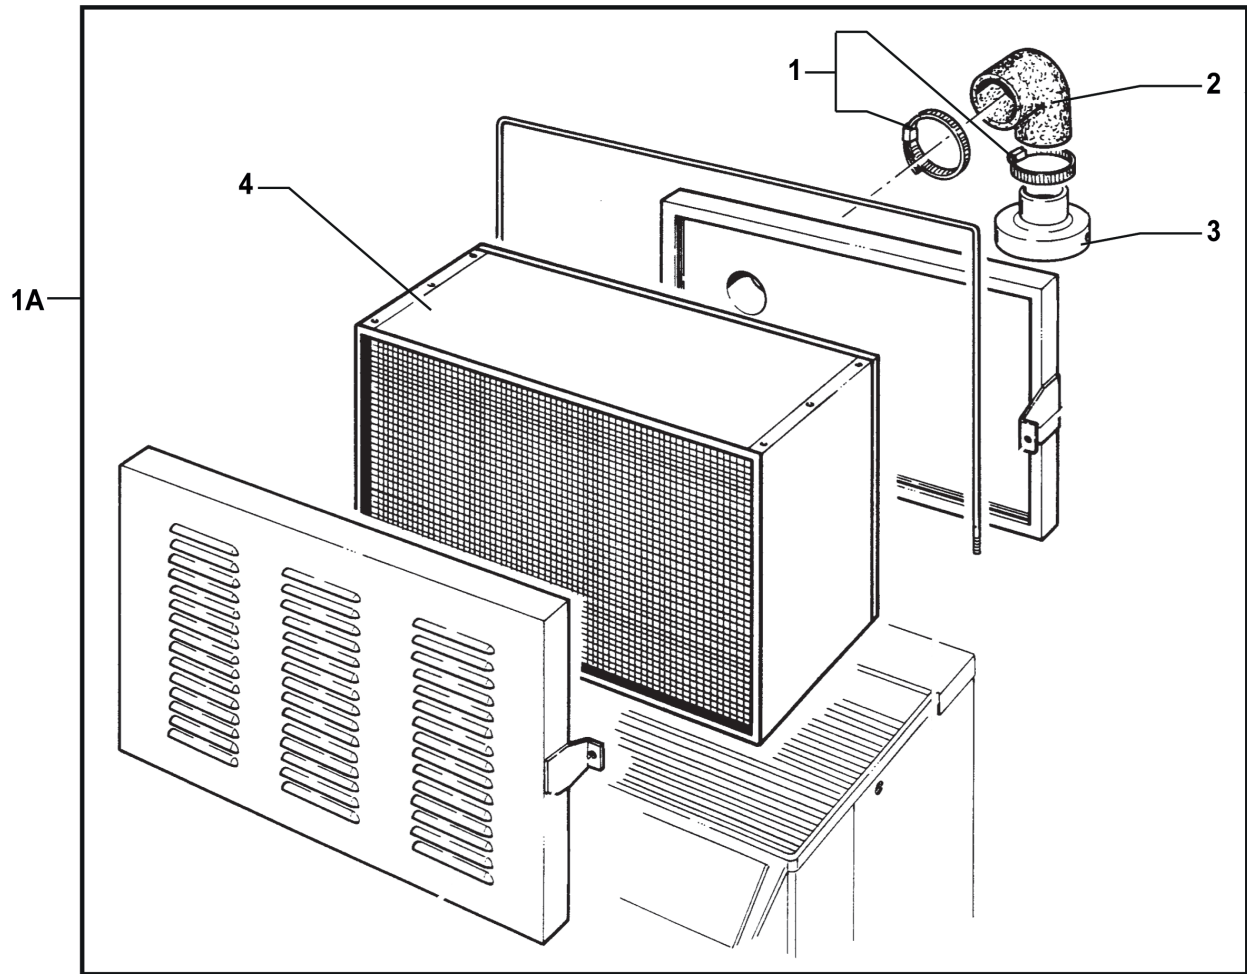

Pos.	Artikel-Nr.	Menge	Variante	Notes
1	Z8 40044	2	Schlauchklammer aus Metall ;100fascietta	
2	4072400259	5	Saugschlauch Polyurethan D100mm L1000mmtubo	
3	Z8 13115	1	Deckel für Schalldämpfercoperchio	
4	Z8 17093	1	Absolutfilter AD 457 x 610 x 300filtro assoluto	
1A	Z5 60069	1	Absolutfiler AD 3707-3907 Seriefiltro assoluto comp.