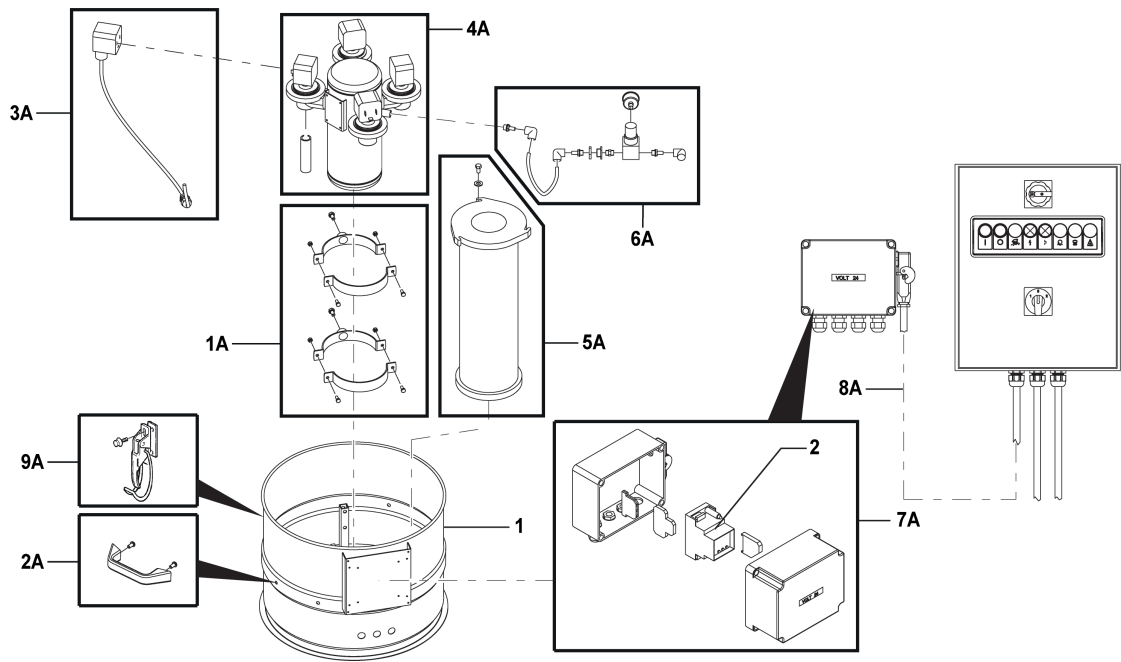

Pos.	Artikel-Nr.	Menge	Variante	Notes
1	Z8 31086	1	FILTERKAMMER D560x350 FEcontentitore	[1]
1	Z8 31238	1	LAT.PORTAC.D560 INOXcontentitore inox	
2	Z8 391107	1	Timer 24VAC 4 Outtemporizzatore	
1A	4089101034	2	D160 COLLAR TANK KITkit collare D160 per serbatoio	
2A	40000339	2	Griff-Kit FEkit maniglie	
3A	4084001115	4	Magnetventil 24V Z22kit cavi connessione serbatoio	
4A	4083000633	1	TANK COMPLETE.D560 Z22 WITH VALVE Z21kit serbatoio aria	
5A	4089100114	4	Patronen-Kitkit cartuccia	
5A	4089101037	4	CARTRIDGE KIT PTFEkit cartuccia PTFE	
6A	4089100121	3	AIR FITTING KITkit attacco aria	
7A	4084101014	1	E.B. KIT CART. D3-560-780 24VAC IP65quadro elettrico per kit cartucce	[2]
8A	4083901632	4	CABLE 3G1 18AWG PVC AL M MULTINORME ULkit cavo alim. per kit cartucce	
9A	40000321	4	Deckelverschlußkitkit chiusura cappello	
9A	40000322	2	Deckel Verschluss KitINOXkit chiusura cappello inox	

Part Notes:

1. [1] - SEE SM-SP-007
   [2] - CONTACT PM IN ZOCCA