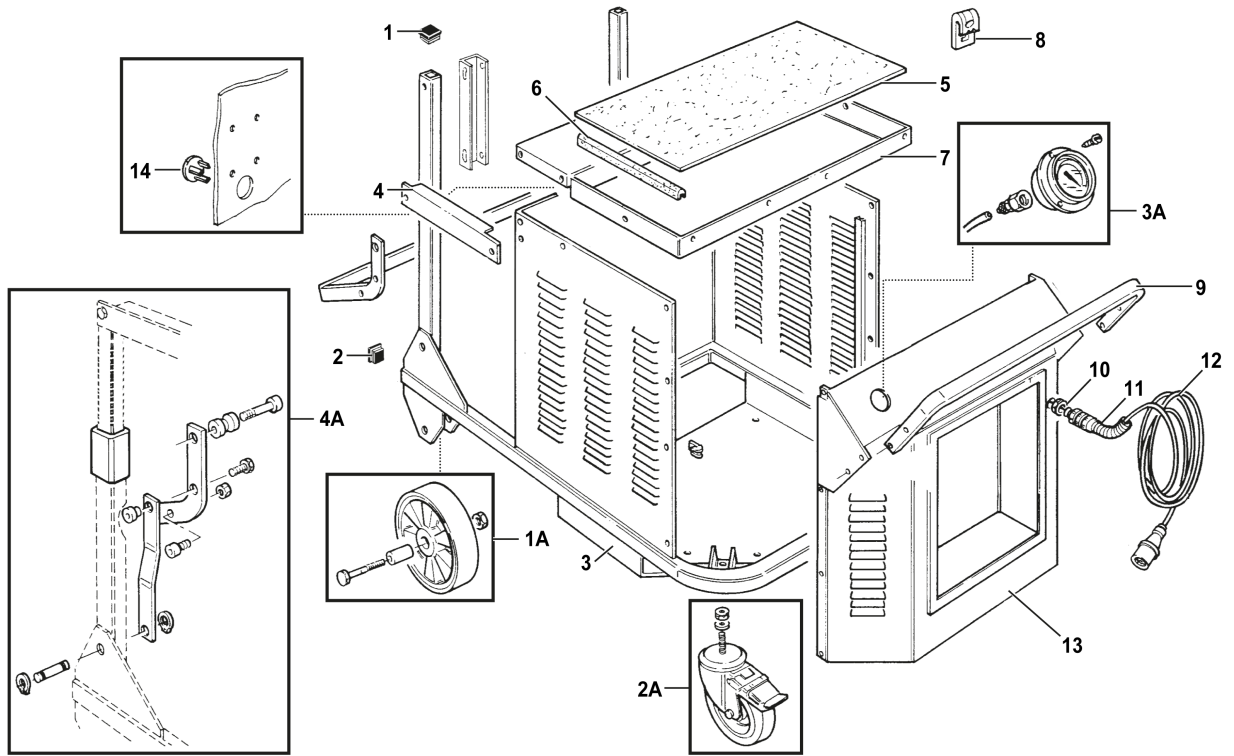

PARTS LIST

2020.05.28

TABLE OF CONTENTS

L167 - 1 - CAR	1
L167 - 2 - CONTAINER UNIT	3
L167 - 3 - FILTER GROUP	5
L167 - 4 - ABSOLUTE FILTER ON BLOWING PART	7
L167 - 5 - ABSOLUTE FILTER ON SUCTION PART	9
L167 - 6 - COVER	11
L167 - 7 - SHAKER UNIT	13
L167 - 8 - FILTER GROUP	15
L167 - 9 - 3707-3907 SUCTION UNIT	17
L167 - 10 - 3707/10-3907/18 SUCTION UNIT	19

Pos.	Artikel-Nr.	Menge	Variante	Notes
1	Z8 40035	2	Endstück PVC D 40 x 40 mtappo	
2	Z8 40036	2	PVC Endstück D 50 x 50 mmtappo	
3	Z8 36063	1	CAR MODEL 3707 FEcarrello	[1]
4	Z8 1Z8157	2	distanziale	
5	Z8 17105	1	ACCESSORIES BELT MOD.3707tappeto	
6	Z8 17230	1	Kantenschutz per Meterguarnizione	
7	Z8 16056	1	ACCESSORIES TANK M.3707vasca	
8	Z8 40037	20	FASTENER FOR SELF-THREADING.D6dado	
9	Z8 1Z8147	1	impugnatura	
10	Z8 39569	1	Nutmutter für Kabelverschghiera	
11	Z8 39099	1	Kabelverschraubung PG21pressacavo	
12	4083901377	1	CAVO ALIM. 4G4 NE. SP32A I13G2Dcavo	
	4083901379	1	CAVO ALIM. 4G6 NE. SP2A 9MT I12Dcavo 3907	
	4083901382	1	CAVO ALIM. 4G4 NE. SP32A 5PP I12Dcavo 5PP	
	4083901384	1	CABLE SUP. 4G6 NE. SP32A 5PP 9M I12Dcavo 5PP 3907	
13	Z8 350Z83	1	carter	
14	Z8 39532	1	IOPRIFORO PANNELLO I.E.TEtapo	[1]
1A	40000543	2	KIT FIX ANTISTATIC CASTOR D200kit ruota fissa D200	
2A	40000641	2	KIT ANTIST. REV. CASTOR D200kit ruota pivott. D200	
3A	40000309	1	Vakuum-Ausgleichsleitungkit vuotometro 3500	
3A	40000554	1	Druckanzeige 4500kit vuotometro 4500	
3A	40000569	1	Manometer f. 3707kit vuotometro 6000	
4A	40000576	1	KIT RELEASE LEVERkit leva di sgancio	