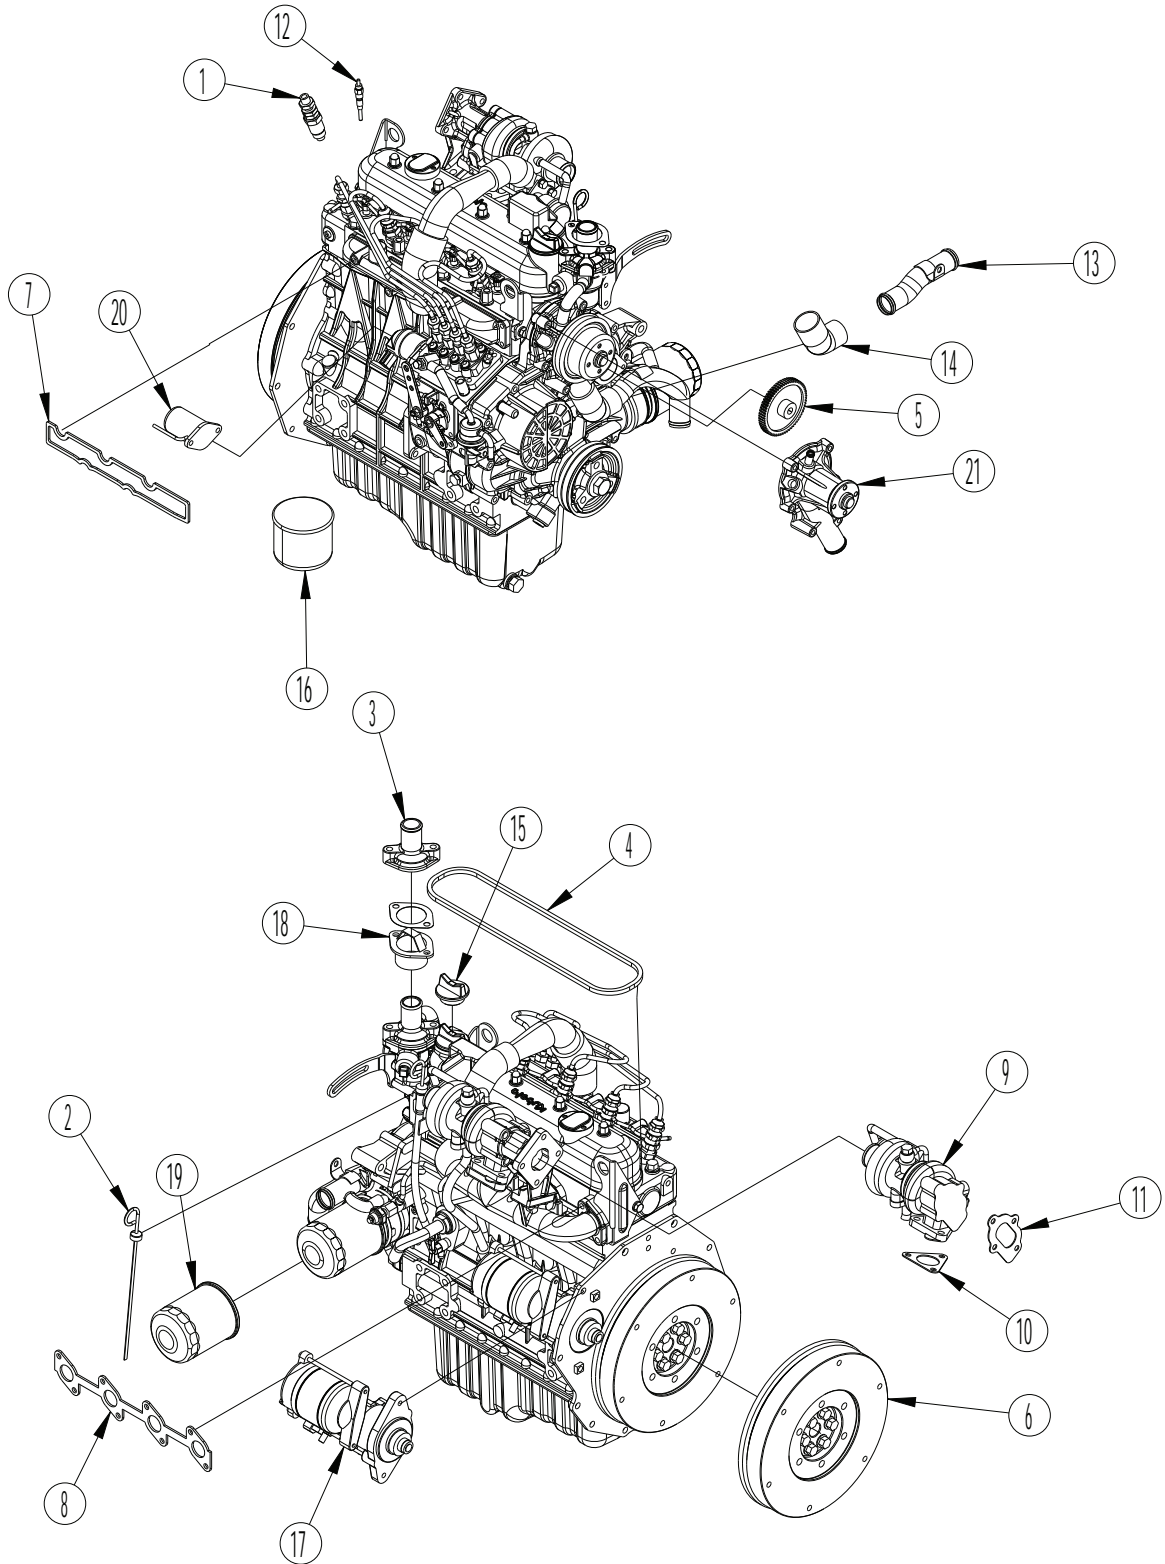

ENGINE BASE ASSY - DIESEL

SC8000 1300 D NIL

2015.05.19

2016.02.23

Pos.	Artikel-Nr.	Menge	Variante	Notes
1	33019750	4	IGNITION UNIT	
2	56107710	1	DIPSTICK	
3	56107716	1	COVER-THERMOSTAT	
4	56107717	1	GASKET-VALVE COVER	
5	56107758	1	CAM GEAR	
6	56107759	1	FLYWHEEL	
7	56107760	1	GASKET INTAKE	
8	56107761	1	GASKET EXHAUST	
9	56108215	1	TURBO CHARGER ASSY	
10	56108216	1	GASKET-TURBO EXHAUST IN	
11	56108217	1	GASKET-TURBO EXHAUST OUT	
12	56108223	4	GLOW PLUG-DIESEL TURBO	
13	56381961	1	TUBE COOLANT	
14	56381962	1	HOSE LOWER RADIATOR	
15	56383025	1	CAP-OIL FILL	
16	56419086	1	Dieselfilter	
17	56419089	1	Starter	
18	56508454	1	Thermostat	
19	56482659	1	Motoroelfilter	
20	56508490	1	THROTTLE/SHUT DOWN ACTUATOR	
21	56510970	1	WATER PUMP-D1305