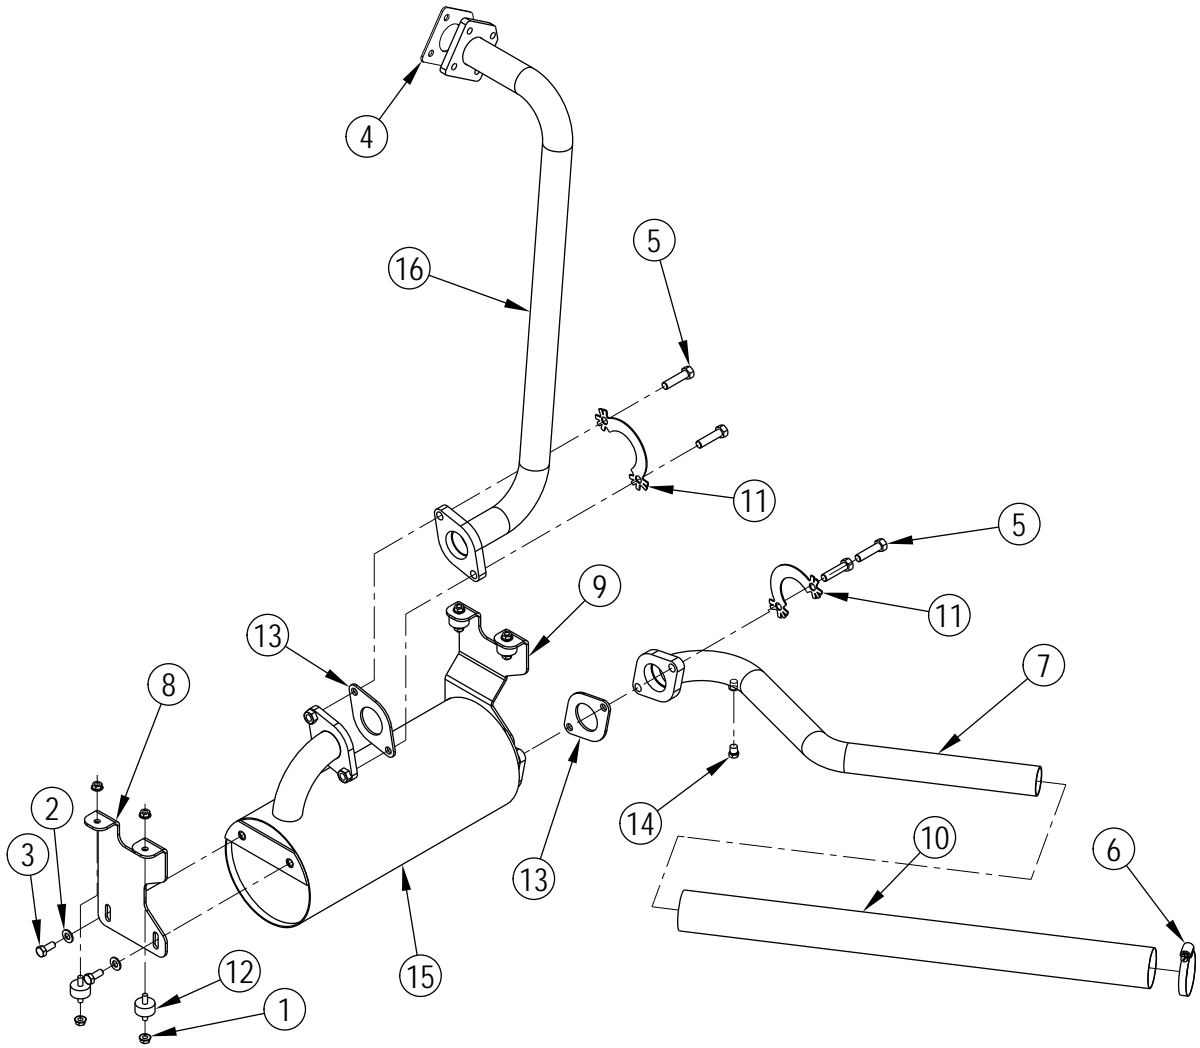

EXHAUST MUFFLER ASSY - DIESEL

SC8000 1300 D NIL

2015.05.19

2013.08.12

Pos.	Artikel-Nr.	Menge	Variante	Notes
1	56001827	8	NUT HEX SERRATED 1/4-20	
2	56001939	4	Flachdichtung 5/16	
3	56002667	4	Schraube 5/16-18 X.75	
4	56419107	1	Auspuffdichtung	[1]
5	56003787	4	Schraube 3/8 24x1.50	
6	56049999	1	Schlauchschelle	
7	56110399	1	LP/PETROL TAILPIPE WELDMENT	
8	56110459	1	BRACKET MUFFLER	
9	56110797	1	BRACKET MUFFLER	
10	56110868	1	Schalldämpfer	
11	56111634	2	Verschlussschraube	
12	56305216	4	Dämpfer	
13	56305549	2	Dichtung Auspuffanlage	
14	2-00-03778	1	HEX HD 1/8 NPT PLUG	
15	56110624	1	MUFFLER	
16	56110314	1	EXHAUST TUBE WELDT	

Part Notes:

[1] - Shipped with the engine.