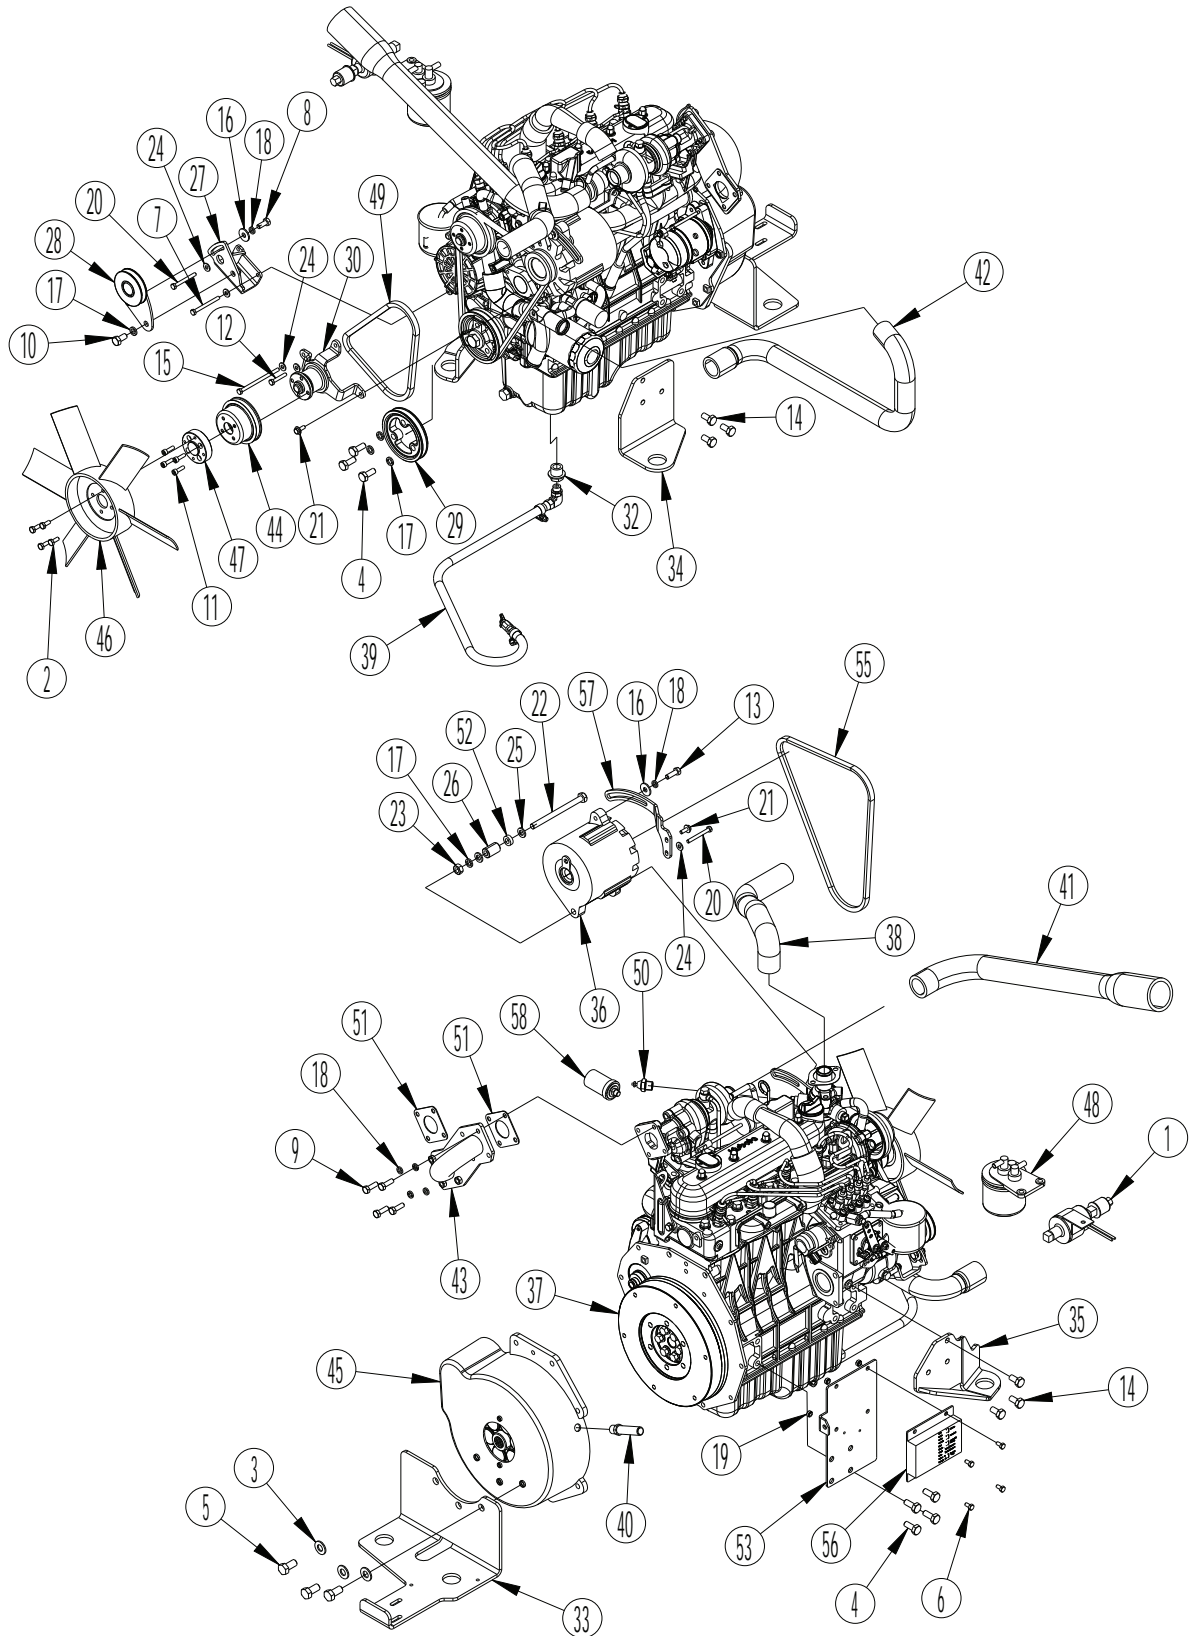

Pos.	Artikel-Nr.	Menge	Variante	Notes
0	56111255	1	DIESEL ENGINE ASSY	
1	56508355	1	Kraftstoffpumpe	[1]
2	56001836	4	Schraube 1/4-20x0.62	
3	56001879	3	U-SCHEIBEN	
4	56003019	7	SCR HEX M10-1.25 X 25 MM	
5	56003083	3	Radbolzen	
6	56003155	4	Schraube HEX M6 1.0x12mm	
7	56003170	1		
8	56003179	1	Schraube HEX THD/HD M8-1,	
9	56003180	4	Schraube	
10	56003185	1	SCR HEX THD/HD M10-1.25X20MM	
11	56003368	4	SCR SOC HD M6 X 20.0	
12	56003420	1	SCR HEX M6-1.0 X 35MM	
13	56003436	1	Schraube Hex HDss M8-1.25	
14	56003442	6	SCR HEX LOC M10-1.50X20MM	
15	56003492	1	Schraube HEX M6-1,0x95mm	
16	56003646	2	WSH FLT SS M8	[2]
17	56003684	5	U-Scheibe M10	
18	56003685	6	U.- Scheibe	
19	56003744	4	NUT SELF CLINCHING M6 X 1.0	
20	56003764	2	SCR HEX M6-1 X 55MM	
21	56003943	2	SCR-HEX FLANGE SS M6-1 X 16MM	
22	56003944	1	SCR-HEX M10-1.25 X 130MM	
23	56003945	1	NUT-HEX M10-1.25	
24	56009064	5	Unterlegscheibe	
25	56009214	2	WSH FLT .406X.750X.090	
26	56107747	1	SPACER	
27	56108197	1	BRACKET OFFSET	
28	56108198	1	PULLEY IDLER	
29	56108200	1	PULLEY CRANK	
30	56108201	1	BRACKET FAN OFFSET	
32	56108218	1	FITTING-OIL PAN	
33	56110307	1		
34	56110308	1		
35	56110309	1		
36	56110738	1	Generator	
37	56111200	1		
38	56111301	1	HOSE RADIATOR	
39	56111312	1	OIL DRAIN ASSY	
40	56111319	1	Drehzahlsensor	
41	56111622	1	HOSE AIR CLEANER	
42	56111623	1	radiator schlauch unten	
43	56305955	1	Adapter	
44	56307249	1	PULLEY FAN 89MM	
45	56380142	1	PUMP HOUSING ASSY	
46	56418718	1	Motorlufterrad	
47	56418928	1	FAN SPACER	
48	56419054	1	Kraftstofffilter	
49	56419087	1	Keilriem	
50	56419091	1	Temperaturschalter	
51	56419107	2	Auspuffdichtung	[1]
52	56507795	1	SPACER COIL BRACKET	
53	56507991	1	BRACKET FUEL PUMP	
55	56508393	1	Keilriem Lichtmaschine	
56	56508400	1	APECS 3000 Governor	
57	56508429	1	BRACKET ALTERNATOR	
58	56508444	1	Öldruckschalter	
54	56508004	1	HARNESS KUBOTA DIESEL