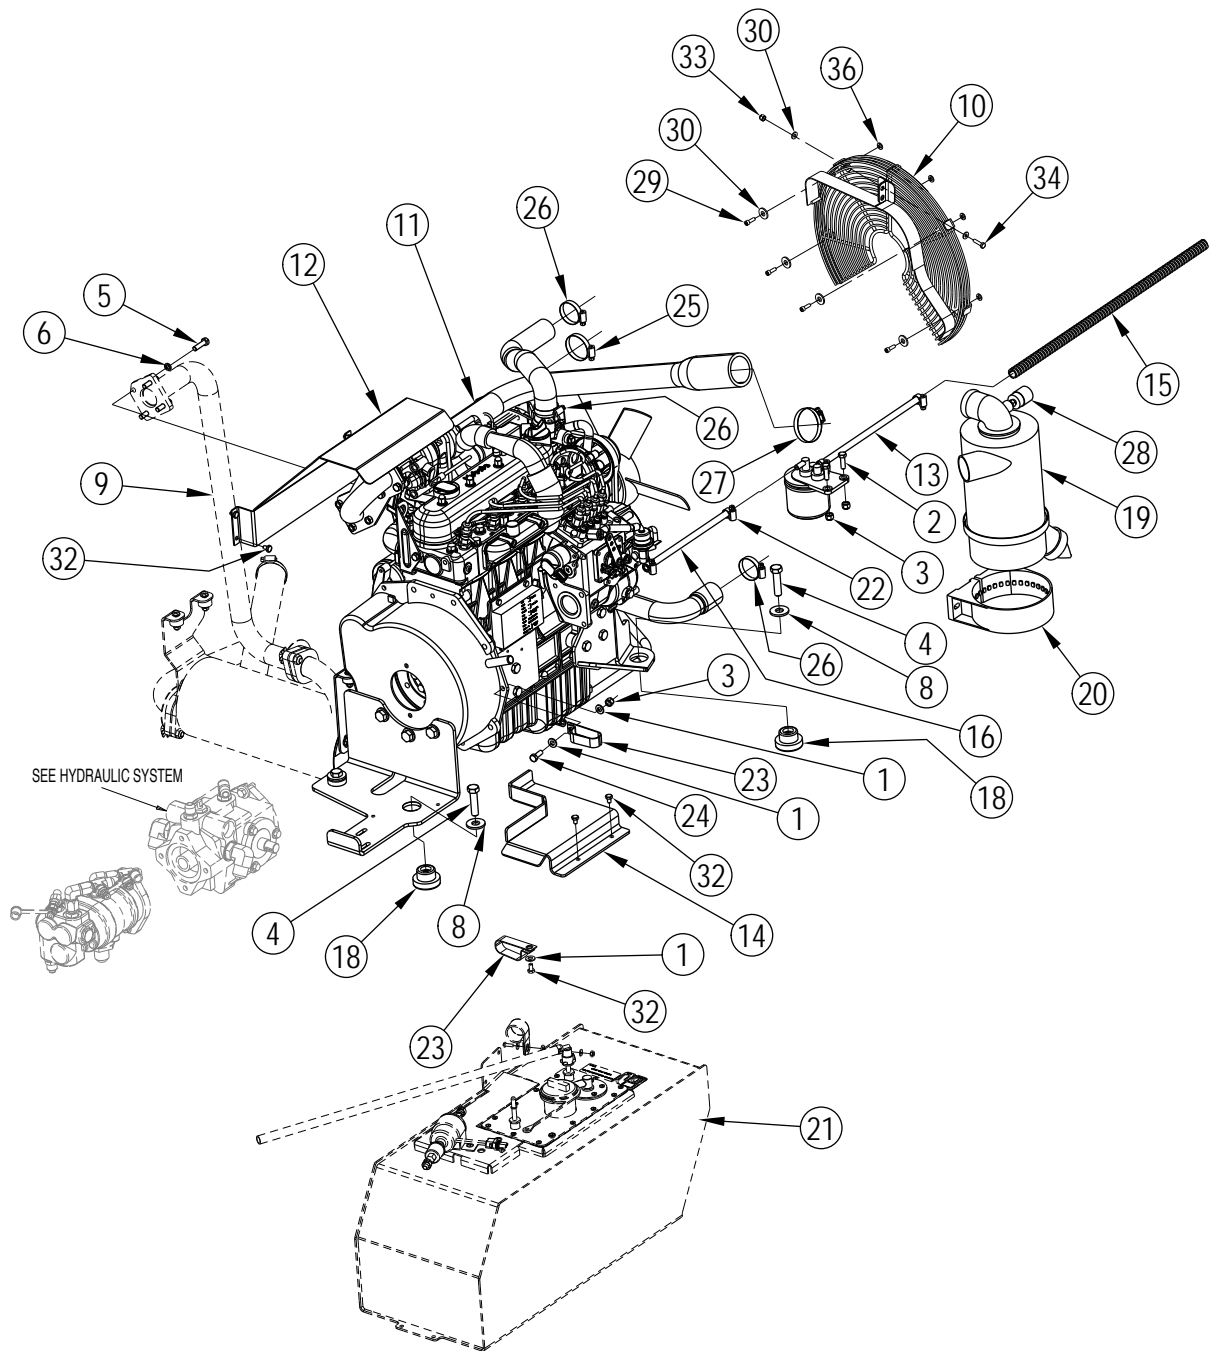

Pos.	Artikel-Nr.	Menge	Variante	Notes
1	56001939	3	Flachdichtung 5/16	
2	56002221	2	SCR HEX HD 5/16-18 X 1.00	
3	56002701	3	MUTTER 5-16-18 HEX JAM	
4	56002983	4	SCR HEX 1/2-13x2.00	
5	56003416	4	SCR HEX M8-1.25 X 30MM	
6	56003685	4	U.- Scheibe	
8	56009115	4	WSH FLT HARDENED .594X1.	
9		1	Muffler Assy-Diesel	[1]
10	56108187	1	GUARD FAN	
11	56111255	1	DIESEL ENGINE ASSY	
12	56111314	1	HEAT SHIELD	
13	56111335	1	HOSE FUEL LINE	
14	56111476	1	PLATE GUARD	
15	56383225	1	CONDUIT HOSE .75	
16	56111507	1	HOSE FUEL	
18	56478685	4	Silentblock CR 1200	
19	56482478	1	Luftfilter	
	56482028	1	Primärluftfilter, P822858 Donaldson	
	56482029	1	Luftfilter, P821575 Donaldson	
20	56482621	1	BAND ASSY	
21	56108183	1	DIESEL TANK ASSY	[2]
22	56756364	4	Schlauchklemme	
23	2-00-05253	2	KLammer	
24	56002037	1	SCR HEX 5/16-18 X .88	
25	56329145	1	BRIEDE	
26	56413839	4	CLAMP HOSE WORM DRIVE	
27	56440213	1	Schlauchbride	
28	7-24-04087	1	FILTER SERVICE INDICATOR 20 WC	
29	56002149	4	SCR SOC HD 1/4 20 X .75	[3]
30	56002098	2	Scheibe	
32	56009033	7	Schraube 1/4-20X1 2HP 5	
33	56002708	1	Stopmutter 1/4-20	
34	56002093	1	SCR HEX HD 1/4-20 X 1.00	
36	56004002	4		
	56463590	1	Glühzeitsteuergerät	
	56110738	1	Generator	
	56419086	1	Dieselfilter	
	56482659	1	Motoroelfilter	
	56508393	1	Keilriem Lichtmaschine	
	56418718	1	Motorlufterrad	
	56419087	1	Keilriem	
	56419088	1	Thermostat	
	56508489	1	Abdichtung Thermostat	
	56419089	1	Starter	
	56508444	1	Öldruckschalter	
	56419091	1	Temperaturschalter	
	56508490	1	THROTTLE/SHUT DOWN ACTUATOR	
	56508400	1	APECS 3000 Governor	
	56111319	1	Drehzahlsensor	
	56111301	1	HOSE RADIATOR	
	56111312	1	OIL DRAIN ASSY	
	56508355	1	Kraftstoffpumpe	[4]
	56419307	1	Dieselfiltersieb CR 1400	
	56111320	1	DRIVE PLATE	
	56111622	1	HOSE AIR CLEANER	
	56111623	1	radiator schlauch unten	
	56419107	1	Auspuffdichtung	[4]
	56501005	1	ANTI-FREEZE	
	56501068	1	OIL 10W30 6/1 API CF	