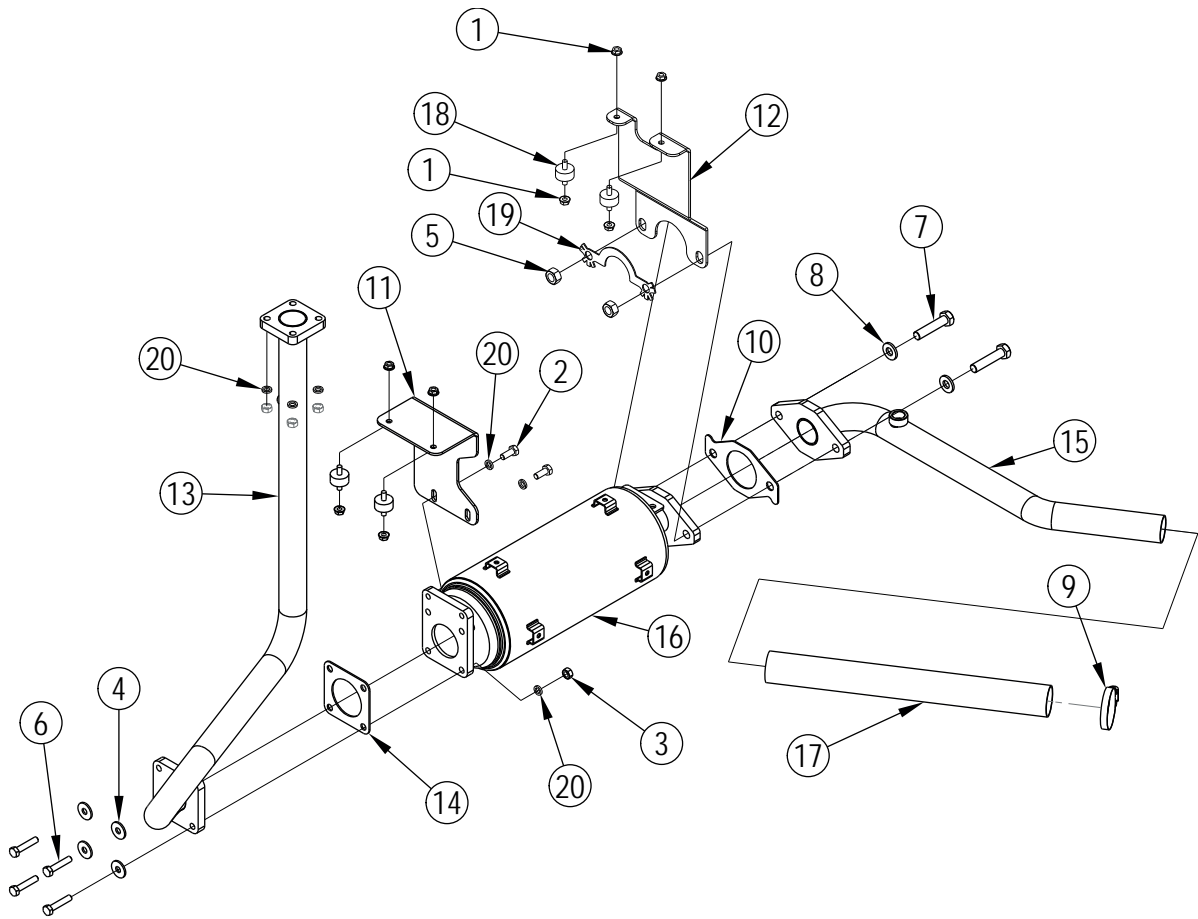

EXHAUST CATALYST ASSY - LPG

SC8000 1300 D NIL

2015.05.19

2013.08.12

Pos.	Artikel-Nr.	Menge	Variante	Notes
1	56001827	8	NUT HEX SERRATED 1/4-20	
2	56003179	2	Schraube HEX THD/HD M8-1,	
3	56003352	4	NUT HEX M8	
4	56003362	4	WSH FLT 8 MM	[1]
5	56003410	2	NUT-HEX M12-1.75	
6	56003437	4	Schraube HEX SS M8-1.25X40MM	
7	56003708	2	SCR HEX M12-1.75 X 55MM	
8	56003889	2	WSH-FLT 12MM	
9	56049999	1	Schlauchschele	
10	56107592	1	GASKET CAT OUTLET	
11	56108160	1	BRACKET-MUFFLER LT	
12	56108161	1	BRACKET-MUFFLER RT	
13	56108164	1	EXHAUST TUBE WELDMENT	
14	56108174	1	GASKET-CAT INLET	
15	56108178	1	TAILPIPE WELDMENT	
16	56108181	1	CATALYST-MUFFLER	
17	56108182	1	SLEEVE-INSULATION	
18	56305216	4	Dämpfer	
19	56107616	1	LOCK SCREW	
20	56003685	10	U.- Scheibe	

Part Notes:

[1] - EXPIRED 10/11/2006