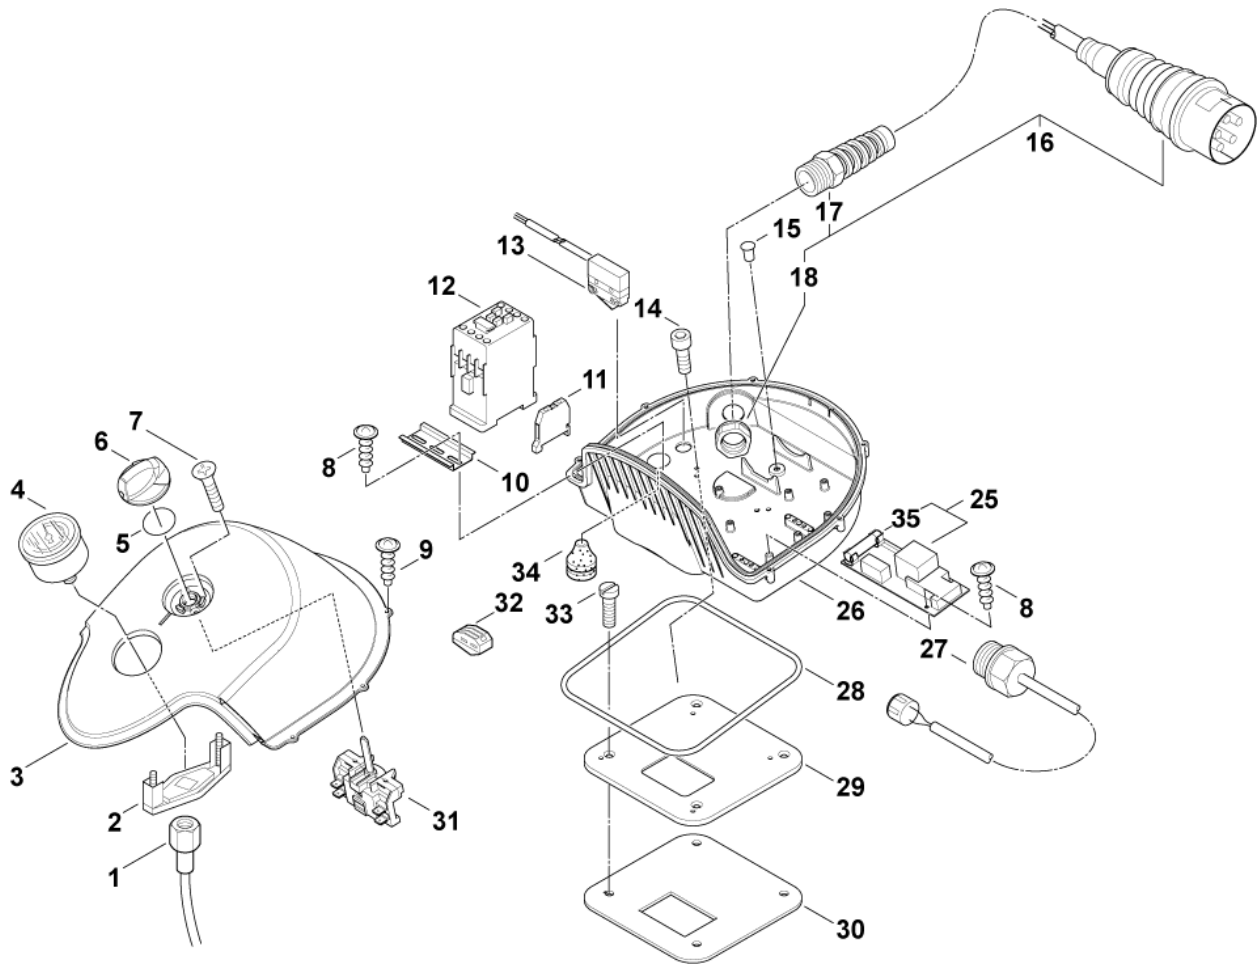

Pos.	Artikel-Nr.	Menge	Variante	Notes
1	301002672	1	HD-Schlauch DN4X410	
2	301002671	1	Klemmbügel f. Manometer-	
3	301002622	1	Schaltkastenoberteil POSEIDON 8	
4	49473	1	Manometer	
5	9868	1	O-Ring 10x2,5	
6	909100204	1	Drehknopf 6x5 blau	
7	18274	2	Senkschraube M4x12	
9	1814585	6	Schraube 3x12	
10	22290	1	Tragschiene 1 m	[1]
11	3817483	1	Klemmleiste	
12	103822308	1	SCHÜTZ CJX2-D25 25A 400V 3P+NO	
13	301000952	1	Schalter	
14	2777	4	Zylinderschraube M4x10 ISO1207 4.8St/zn	
15	301001219	1	Stopfen d 6,0 x d 8,0x5,4	
16	301001845	1	Netzkabel H07RN-F	
17	909100043	1	Kabelverschraubung	
18	909100019	1	Sechskantmutter M20x1,5 EN 50262 PA	
25	301003097	1	Steuerelek. POSEIDON 8	
25	301002620	1	Steuerelektronik Std.	[2]
26	301002674	1	Grundplatte f. Schalter	
27	301002621	1	Thermosicherung 65 Grad	
28	101406054	1	Dichtung	
29	301002539	1	Montageplatte f. Schalt-	
30	301002615	1	Dichtung	
31	301001058	1	Schalter	
32	301001229	6	Klemmleiste	
33	2776	4	Senkschraube M4x10	
34	3803764	1	Stopfbuchse TET 5-7C	
35	301000263	1	Sicherung	
36	101814812	2	Scheibe	
37	103821922	1	Abschlussplatte	
38	103822051	1	Querbrücker 41A	
39	103822050	6	Kabelterminal 6mm2	
40	101814810	2	Schraube 4,8X9,5	

Part Notes:

1. [1] - PLEASE CONTACT CARWASH DIRECTLY
   [2] - GUARANTEE DATE EXPIRED