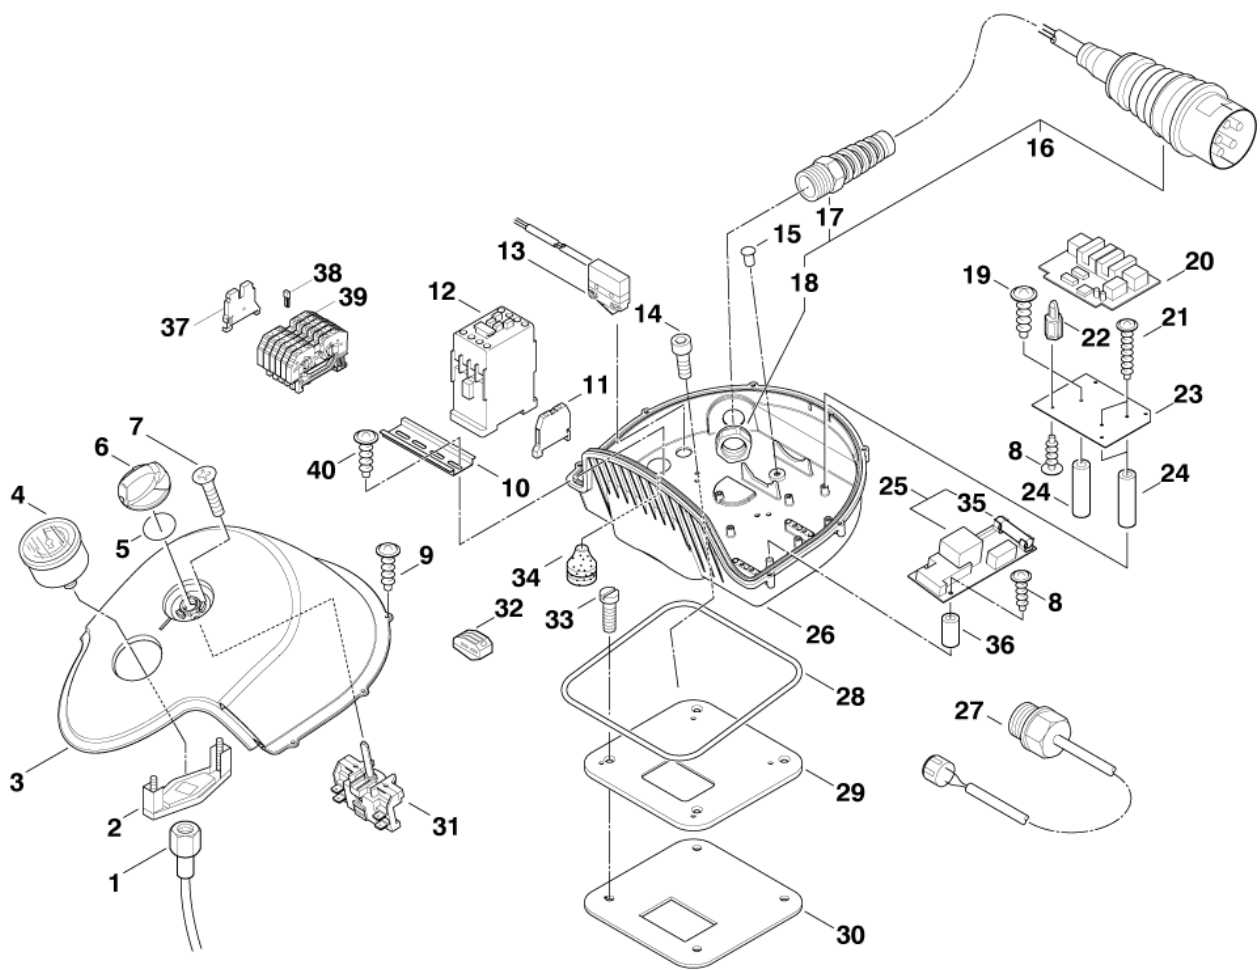

[4] - 8-75, 8-82

[5] - 8-125, 8-125ST

Pos.	Artikel-Nr.	Menge	Variante	Notes
1	301002672	1	HD-Schlauch DN4X410	
2	301002671	1	Klemmbügel f. Manometer-	
3	301002622	1	Schaltkastenoberteil POSEIDON 8	
4	49473	1	Manometer	
5	9868	1	O-Ring 10x2,5	
6	909100204	1	Drehknopf 6x5 blau	
7	18274	2	Senkschraube M4x12	
8	909100046	10	Schraube 4x8	
9	1814585	6	Schraube 3x12	
10	22290	1	Tragschiene 1 m	[1]
11	3817483	1	Klemmleiste	
12	103822308	1	SCHÜTZ CJX2-D25 25A 400V 3P+NO	
13	301000952	1	Schalter	
14	2777	4	Zylinderschraube M4x10 ISO1207 4.8St/zn	
15	301001219	1	Stopfen d 6,0 x d 8,0x5,4	
16	301001845	1	Netzkabel H07RN-F	
17	909100043	1	Kabelverschraubung	
18	909100019	1	Sechskantmutter M20x1,5 EN 50262 PA	
19	5190	1	Blechschrabe 4,8x13 C-H ISO 7049 zn	
20	301001743	1	Elektronik Sanftanlauf	[2]
21	11255	2	Schraube 3,5x30	
22	4600771	4	DISTANCE PIECE	[3]
23	301002616	1	Montageplatte 145x103x3	[4]
24	301002624	3	Abstandshülse d 13x d 7,3	[4]
25	301002620	1	Steuerelektronik Std.	[5]
25	301003097	1	Steuerelek. POSEIDON 8	[6]
26	301002674	1	Grundplatte f. Schalter	
27	301002621	1	Thermosicherung 65 Grad	
28	101406054	1	Dichtung	
29	301002539	1	Montageplatte f. Schalt-	
30	301002615	1	Dichtung	
31	301001058	1	Schalter	
32	301001229	6	Klemmleiste	
33	2776	4	Senkschraube M4x10	
34	3803764	1	Stopfbuchse TET 5-7C	
35	301000263	1	Sicherung	
36	101814812	2	Scheibe	
37	103821922	1	Abschlussplatte	
38	103822051	1	Querbrücker 41A	
39	103822050	6	Kabelterminal 6mm ²	
40	101814810	2	Schraube 4,8X9,5	