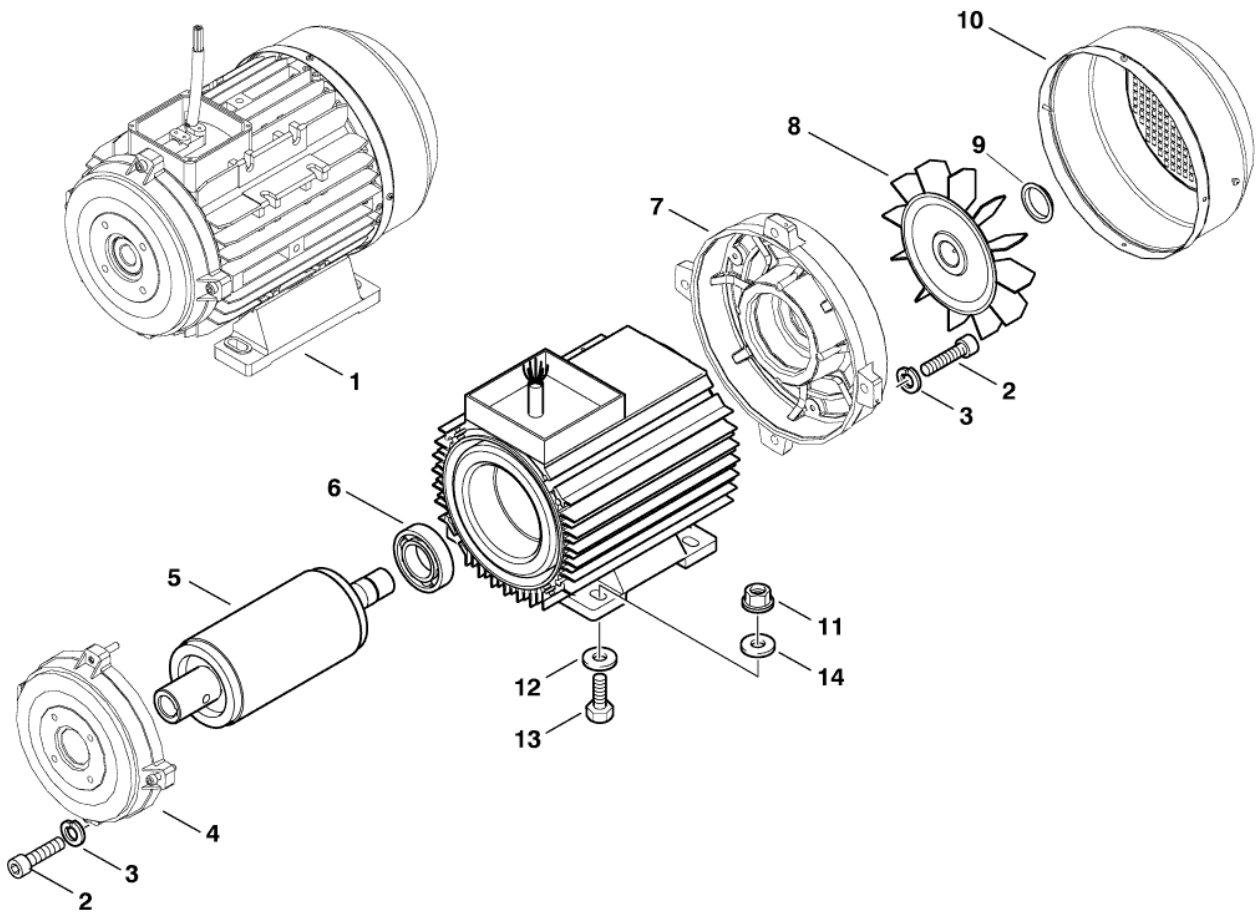

Pos.	Artikel-Nr.	Menge	Variante	Notes
1	107140938	1	MOTOR MEC132 230/400V 3PH 11KW	[1]
1	107140185	1	Motor 7.5kW,	[2]
1	107140938	1	MOTOR MEC132 230/400V 3PH 11KW	
2	6863	8	Zylinderschraube M8x 35 ISO4762 8.8 zn	
3	2798	8	Federring 8	
4	301002075	1	Motorflansch	
5	301002078	1	Rotor 11kW	[3]
6	909100380	1	Kugellager 6208-2ZC3	
7	301002073	1	Lagerabdeckung	
8	301002074	1	Lüfterrad	
9	106162892	1	Klammer	
10	301002077	1	Gebälse Gehäuse	
11	1800465	4	Mutter M10	[4]
11	20184	4	Sechskantmutter M10 ISO 4032 A2	[5]
12	2767	4	Scheibe 10,5x2,0 ISO 7090 zn	[4]
13	24319	4	Sechskantschraube M10x 35 ISO 4017 A2	[5]
13	8927	4	Zylinderschraube,	[4]
14	14966	4	Scheibe 10,5x2,5 x30 ISO 7093 VA	[5]
14	4827	4	Scheibe 10,5x2,5 A ISO 7093-1 zn	[4]

Part Notes:

1. [1] - POSEIDON 8-111 / MC 8P 180/2100,
   POSEIDON 8-125 / MC 8P 160/2500
2. [2] - 8-75, 8-82
   NO LONGER AVAILABLE
3. [3] - ONLY COMPLETE MOTOR
4. [4] - 8-75, 8-82, 8-111, 8-125
5. [5] - 8-111ST, 8-125ST