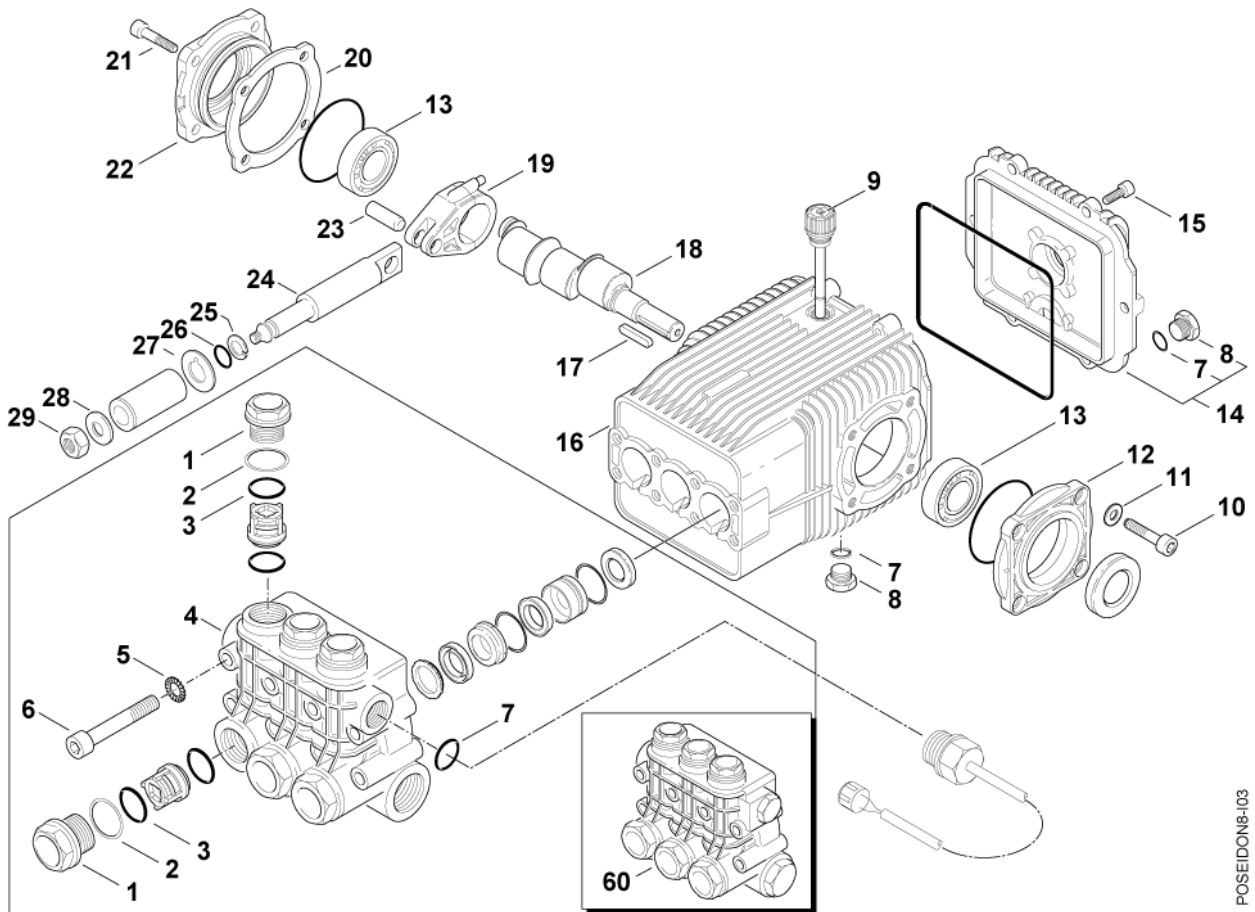

POSEIDON8-103

Pos.	Artikel-Nr.	Menge	Variante	Notes
0-		1	Pump oil SAE 15W 40, 2,15 l	[1]
1	301002025	6	Verschraubung	
2	301002043	6	Tragring 25,5X22	
3	3000825	12	O-Ring 20,24x2,62	
4	301002027	1	Ventilblock	[2]
4	106404435	1	Zyklinderkopfkit +20	[3]
4	301002813	1	Zylinderkopf N8 Pumpe	[4]
5	909100367	8	Sicherungsscheibe D10	
6	13860	8	Zylinderschraube M10x80	
7	56554	3	O-Ring 14x1,78	
8	301001135	2	Verschlussschraube	
9	301001460	1	Ölmesstab	
10	3928	4	Schraube M8x30	
11	2798	4	Federring 8	
12	301002031	1	Deckel Lager 80X80	
13	64361	2	Wälzlager 32206	
14	301002036	1	Abdeckung	
15	4697	6	Zylinderschraube M6x16	
16	301002037	1	Gehäuse	
17	40312	1	Passfeder 8x7x40 A Din 6	
18	301002038	1	Kurbelwelle	[5]
18	107140330	1	Kurbelwelle	[6]
18	301002821	1	Kurbelwelle	[4]
19	301002047	3	Pleuel	
20	301002032	1	Einstellscheibe 80X80	
20	301002034	1	Einstellscheibe 80X80	
20	301002033	1	Einstellscheibe 80X80	
20	301002035	1	Einstellscheibe 80X80	
21	2788	4	Zylinderschraube M8x16	
22	301002030	1	Lagerdeckel	
23	301002044	3	Bolzen	
24	301002046	3	Kolbenführung	
25	301002048	3	Stützring 13x10x1	
26	6480286	3	O-Ring 9,25x 1,78	
27	301002045	3	Distanzstück	[7]
27	301002820	3	Abstandsstück N8-Pumpe	[4]
28	301002042	3	Scheibe 18,5X 8X1	
29	909100376	3	Sechskantmutter M8X5	
60	301002822	1	Zylinderkopf	[4]
60	106404438	1	Ventilblock Kit +20	[3]
60	301002029	1	Ventilblock komplett	[2]
99	106404434	1	Pumpe N8.21.20	[6]
99	106404433	1	Pumpe XW26.15	[8]
99	301002537	1	PUMP N8 36.15 N 36.5 L/MIN 150BAR	[4]
99	107140939	1	PUMPE	[2]

Part Notes:

- [1] - Pump oil SAE 15W 40, 2,15 l
- [2] - POSEIDON 8-111 / MC 8P 180/2100
- [3] - 8-75, 8-82
- [4] - POSEIDON 8-125 / MC 8P 160/2500
- [5] - 8-82,
  POSEIDON 8-111 / MC 8P 180/2100
- [6] - 8-75
- [7] - 8-75, 8-82, POSEIDON 8-111 / MC 8P 180/2100
- [8] - 8-82