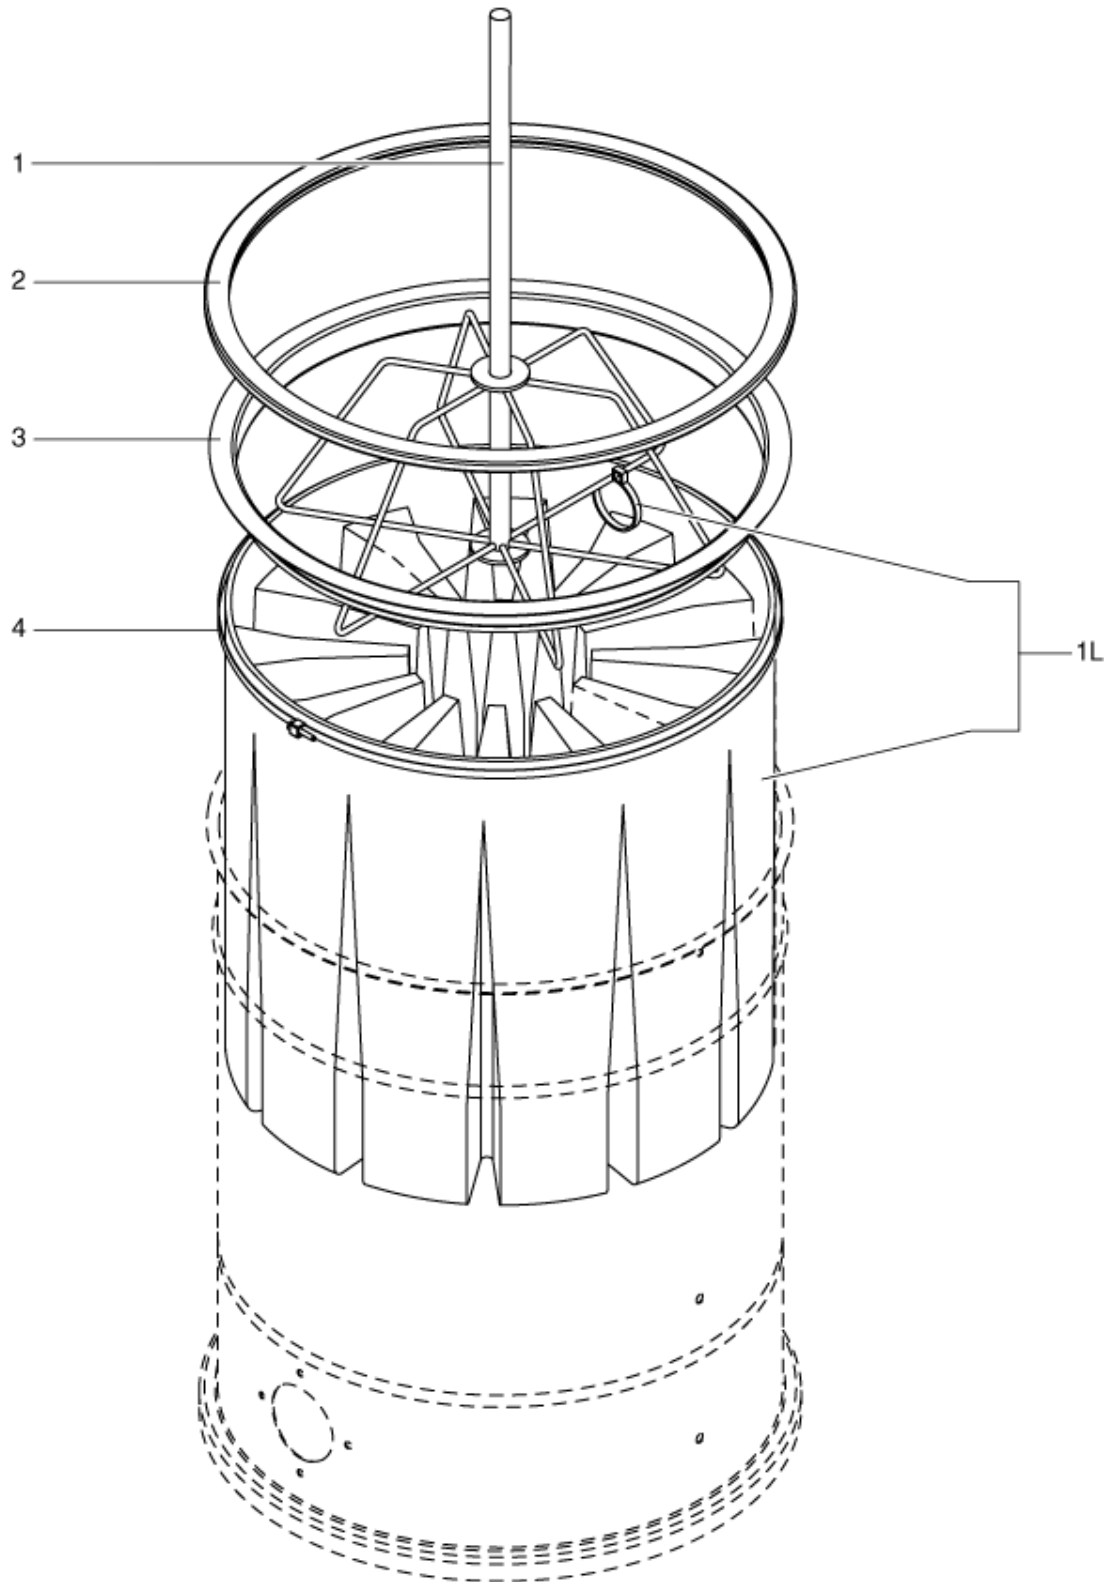

# TABLE OF CONTENTS

---

Car 01 .....	1
Car 02 .....	3
Container unit .....	5
Liquid kit .....	7
Filter group .....	9
Suction unit .....	11
Recommended Spare Parts .....	13
OPTIONALS .....	15

---

Pos.	Artikel-Nr.	Menge	Variante	Notes
01	4083600611	1	TROLLEY FOR MODEL S2-S3 R7016	
01A	40000874	1	KIT REVOLV. CASTOR D150	
02A	40000873	1	Rad D200 Kit	
03A	40000871	1	UPRIGHT KIT	
04A	40000891	1	HANDLE KIT	
05A	40000872	1	Befestigungskit	

---

Pos.	Artikel-Nr.	Menge	Variante	Notes
01C	40000855	1	Griffkit	
02C	40000864	1	Verkleidung	
04C	40000870	1	Schutzkappen - Kit	

Pos.	Artikel-Nr.	Menge	Variante	Notes
01	Z8 17006	1	Dichtungsring D70	
01F	40000869	1	Filterkit	
02	40000762	1	Dichtungsring	
02F	40000868	1	Anschluss D70	
03	4083000493	1	Kessel D460 L50 MODEL S2-S3	
03	4083000552	1	BIN D460 S3 L100 GRILL AND DEP	
03	4083000495	1	Behälter 100 L	
03F	40000867	1	D70 INLET KIT	
04	Z8 17021	4	Stossfänger Halter	
04F	40000345	1	KIT PUSHBUTTON FOR INLET D70	
05	4084001017	1	Packung mit 5 Polyäthylenbeuteln	
05	4084000956	1	Ersatzbeutel - 4 x 20 m	
05F	40000395	1	KIT DEFLECTOR D70	
06F	40000419	1	Rad Kit zu 100l Kübel 4 Stk.	
07	Z8 40099	1	Entsorgungssäcke Polyethylen Ø360 - 460	
07F	40000879	1	Handgriff Kit	
07F	40000866	1	Griff für Staubkessel	
08F	4083000497	1	Behälter kpl. D460 100l	
08F	4083000555	1	COMPLETE BIN D460 L100 S3 F.DEPR	
08F	4083000496	1	Behälter kpl. 50ltr.S2-S3	
09F	40000944	1	STICKER KIT	
10F	4056000468	1	Schwerlastklappe, Ø 460 mm,	

---

Pos.	Artikel-Nr.	Menge	Variante	Notes
02H	Z5 60034	1	Spänesieb mit Ablasshahn Ø460;Stahl vz	

Pos.	Artikel-Nr.	Menge	Variante	Notes
01	Z8 33093	1	Filterrüttler für SOL3000	
01	Z8 33093 1	1	STAR CAGE D460 FILTER BIG SIZE	
01L	40000338	1	Sternfilter Ø460mm Polyester	
01L	40000699	1	Sternfilter Kit Kl. M	
02	Z8 17026	1	Dichtung ¥ 460	
02	Z8 17126	1	Filterringdichtung aus	
03	Z8 15003	1	Ring ¥460	
03	Z8 15010	1	Filterring D460 V2A	
04	Z8 18079	1	Filter Halter ¥ 460	
04	4081801387		FILTER BLOCK TIE D460 SS AISI304	