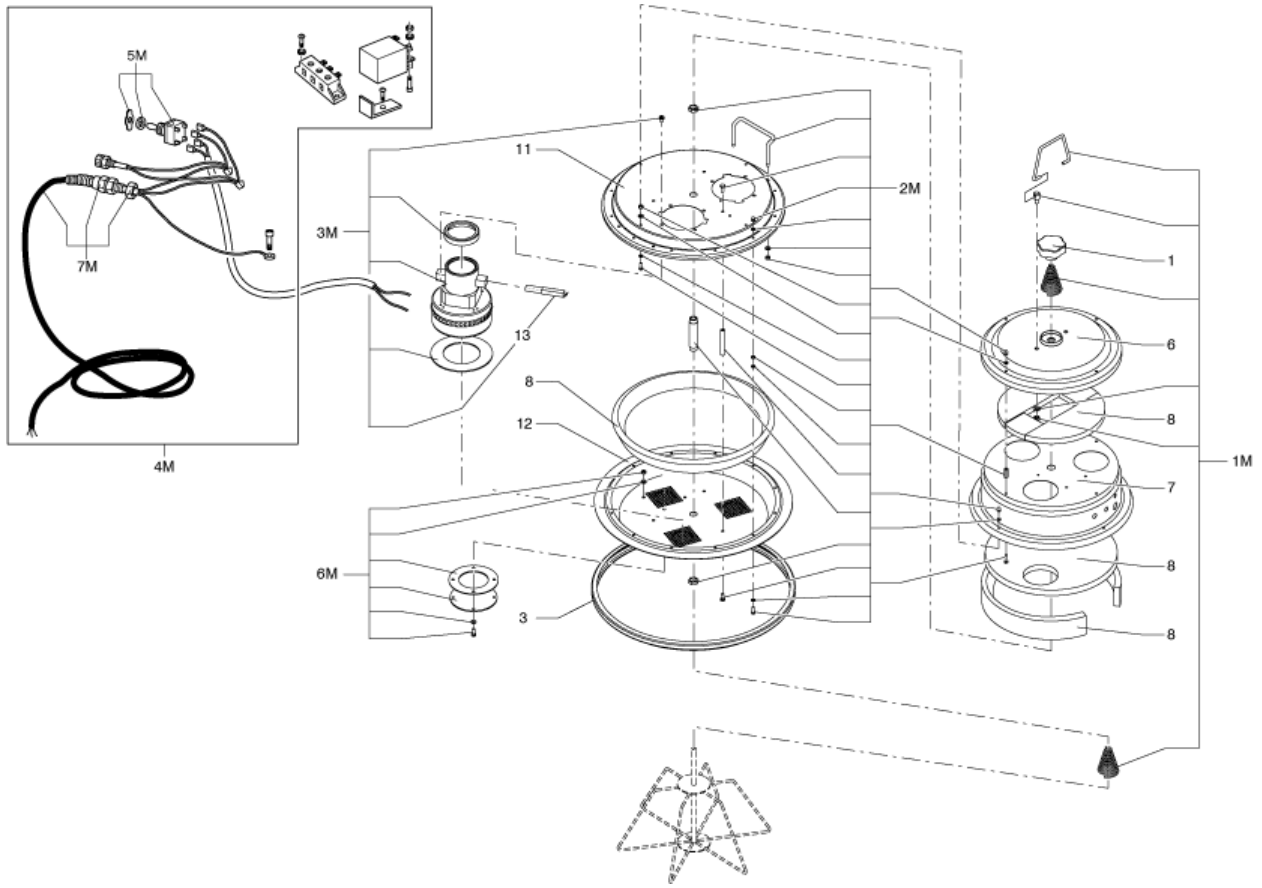

---

Pos.	Artikel-Nr.	Menge	Variante	Notes
01C	40000855	1	Griffkit	
02C	40000864	1	Verkleidung	
04C	40000870	1	Schutzkappen - Kit	

Pos.	Artikel-Nr.	Menge	Variante	Notes
01	Z8 17006	1	Dichtungsring D70	
01F	40000869	1	Filterkit	
02	40000762	1	Dichtungsring	
02F	40000868	1	Anschluss D70	
03	4083000493	1	Kessel D460 L50 MODEL S2-S3	
03	4083000552	1	BIN D460 S3 L100 GRILL AND DEP	
03	4083000495	1	Behälter 100 L	
03F	40000867	1	D70 INLET KIT	
04	Z8 17021	4	Stossfänger Halter	
04F	40000345	1	KIT PUSHBUTTON FOR INLET D70	
05	4084001017	1	Packung mit 5 Polyäthylenbeuteln	
05	4084000956	1	Ersatzbeutel - 4 x 20 m	
05F	40000395	1	KIT DEFLECTOR D70	
06F	40000419	1	Rad Kit zu 100l Kübel 4 Stk.	
07	Z8 40099	1	Entsorgungssäcke Polyethylen Ø360 - 460	
07F	40000879	1	Handgriff Kit	
07F	40000866	1	Griff für Staubkessel	
08F	4083000497	1	Behälter kpl. D460 100l	
08F	4083000555	1	COMPLETE BIN D460 L100 S3 F.DEPR	
08F	4083000496	1	Behälter kpl. 50ltr.S2-S3	
09F	40000944	1	STICKER KIT	
10F	4056000468	1	Schwerlastklappe, Ø 460 mm,	

---

Pos.	Artikel-Nr.	Menge	Variante	Notes
02H	Z5 60034	1	Spänesieb mit Ablasshahn Ø460;Stahl vz	

Pos.	Artikel-Nr.	Menge	Variante	Notes
01	Z8 33093	1	Filterrüttler für SOL3000	
01	Z8 33093 1	1	STAR CAGE D460 FILTER BIG SIZE	
01L	40000338	1	Sternfilter Ø460mm Polyester	
01L	40000699	1	Sternfilter Kit Kl. M	
02	Z8 17026	1	Dichtung ¥ 460	
02	Z8 17126	1	Filterringdichtung aus	
03	Z8 15003	1	Ring ¥460	
03	Z8 15010	1	Filterring D460 V2A	
04	Z8 18079	1	Filter Halter ¥ 460	
04	4081801387		FILTER BLOCK TIE D460 SS AISI304	