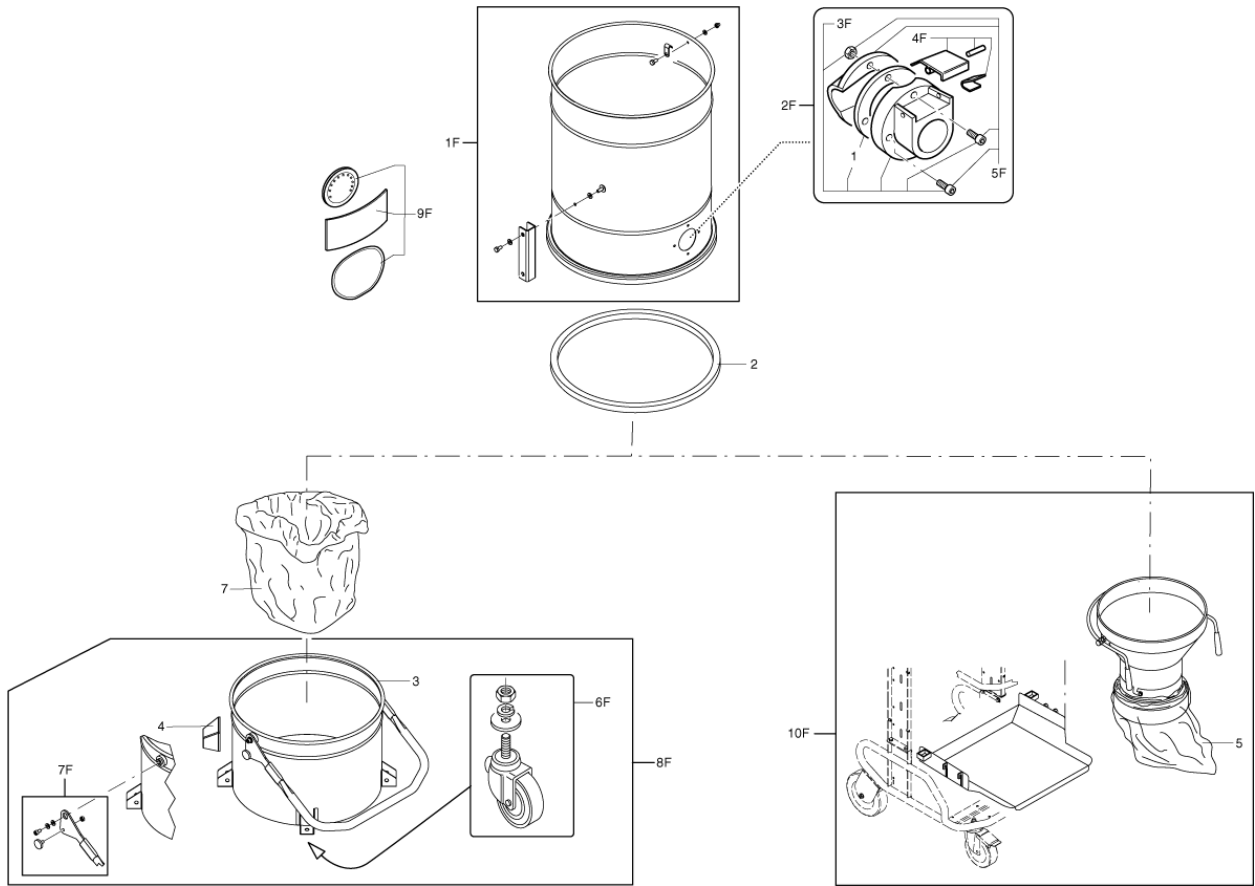

# TABLE OF CONTENTS

---

Car 01 .....	1
Car 02 .....	3
Container unit .....	5
Liquid kit .....	7
Filter group .....	9
Suction unit .....	11
Recommended Spare Parts .....	13
OPTIONALS .....	15

---

Pos.	Artikel-Nr.	Menge	Variante	Notes
01	4083600611	1	TROLLEY FOR MODEL S2-S3 R7016	
01A	40000874	1	KIT REVOLV. CASTOR D150	
02A	40000873	1	Rad D200 Kit	
03A	40000871	1	UPRIGHT KIT	
04A	40000891	1	HANDLE KIT	
05A	40000872	1	Befestigungskit	

---

Pos.	Artikel-Nr.	Menge	Variante	Notes
01C	40000855	1	Griffkit	
02C	40000864	1	Verkleidung	
04C	40000870	1	Schutzkappen - Kit	

Pos.	Artikel-Nr.	Menge	Variante	Notes
01	Z8 17006	1	Dichtungsring D70	
01F	40000869	1	Filterkit	
02	40000762	1	Dichtungsring	
02F	40000868	1	Anschluss D70	
03	4083000493	1	Kessel D460 L50 MODEL S2-S3	
03	4083000552	1	BIN D460 S3 L100 GRILL AND DEP	
03	4083000495	1	Behälter 100 L	
03F	40000867	1	D70 INLET KIT	
04	Z8 17021	4	Stossfänger Halter	
04F	40000345	1	KIT PUSHBUTTON FOR INLET D70	
05	4084001017	1	Packung mit 5 Polyäthylenbeuteln	
05	4084000956	1	Ersatzbeutel - 4 x 20 m	
05F	40000395	1	KIT DEFLECTOR D70	
06F	40000419	1	Rad Kit zu 100l Kübel 4 Stk.	
07	Z8 40099	1	Entsorgungssäcke Polyethylen Ø360 - 460	
07F	40000879	1	Handgriff Kit	
07F	40000866	1	Griff für Staubkessel	
08F	4083000497	1	Behälter kpl. D460 100l	
08F	4083000555	1	COMPLETE BIN D460 L100 S3 F.DEPR	
08F	4083000496	1	Behälter kpl. 50ltr.S2-S3	
09F	40000944	1	STICKER KIT	
10F	4056000468	1	Schwerlastklappe, Ø 460 mm,	