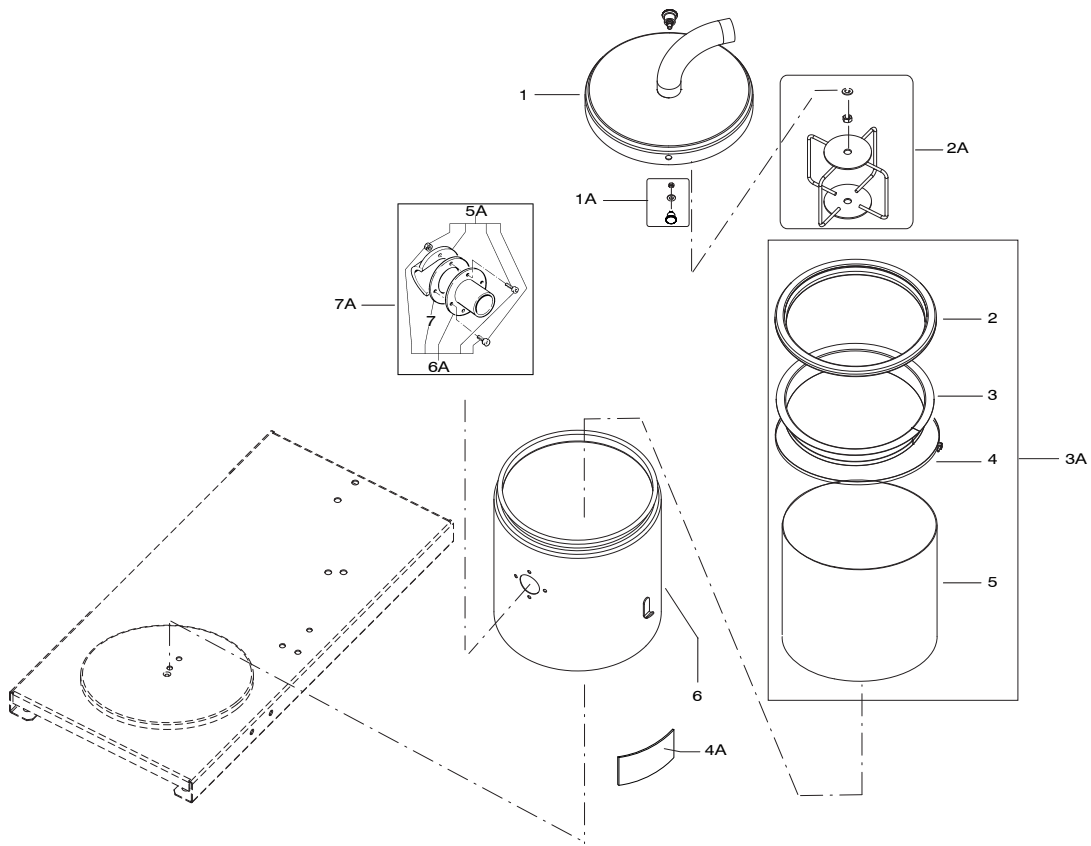

# TABLE OF CONTENTS

---

L222 - 1 - FRAME.....	1
L222 - 2 - CONTAINER UNIT.....	3
L222 - 3 - ABSOLUTE FILTER.....	5
L222 - 4 - SUCTION UNIT.....	7
L222 - 5 - ELECTRIC SYSTEM.....	9
L222 - 6 - ELECTRIC SYSTEM.....	11

---

Pos.	Artikel-Nr.	Menge	Variante	Notes
1	4083600814	1	BASE HORIZONTAL VHW200-210 FE	
1A	4089100658	2	HOOK SUPPORT KIT VHW210	[1]
2A	4089100684	2	KIT LEVER LOCK FOR CONTAINER VHW SS	
3A	4089100704	1	KIT GUIDE BOTTOM D280 ZINC PLATED	

## Part Notes:

[1] - CONTACT PM IN ZOCCA

Pos.	Artikel-Nr.	Menge	Variante	Notes
1	4083101401	1	LID D280 VHW R9003	
1	4083101402	1	LID D280 VHW SS	[1]
2	4081701122	1	FILTER RING GASKET D280 VHW	
2	4081701123	1	FILTER RING GASKET D280 VHW SILICONE	
3	4081500252	1	FILTER RING D280 VHW FE	
3	4081500253	1	FILTER RING D280 VHW SS	
4	Z8 18077	1	Filterschelle FE, D280	
5	Z8 17034	1	Taschenfilter Ø280mm Polyester	
6	4083000793	1	CONTAINER D280 VHW R9003	
6	4083000794	1	CONTAINER D280 VHW SS	
7	Z8 17004	1	Anschlußdichtung D40	
1A	4089100662	1	POSITIONING PISTON SPRING KIT VHW210	
2A	4089100663	1	KIT CAGE VHW210	
2A	4089100664	1	KIT CAGE SS VHW210	[1]
3A	4083300412	1	FILTER COM.D280 VHW	
3A	4083300413	1	FILTER COM.D280 VHW SS	[1]
4A	4089100680	1	LABELS KIT VHW	
5A	40000400	1	KIT DEFLECTOR D40 FE	
5A	40000402	1	KIT DEFLECTOR D40 INOX	[1]
6A	40000399	1	KIT INLET FE D40	
6A	40000401	1	KIT INLET INOX D40	[1]
7A	40000385	1	KIT COMPLETE INLET FE D40	
7A	40000386	1	KIT COMPLETE INLET INOX D40	[1]