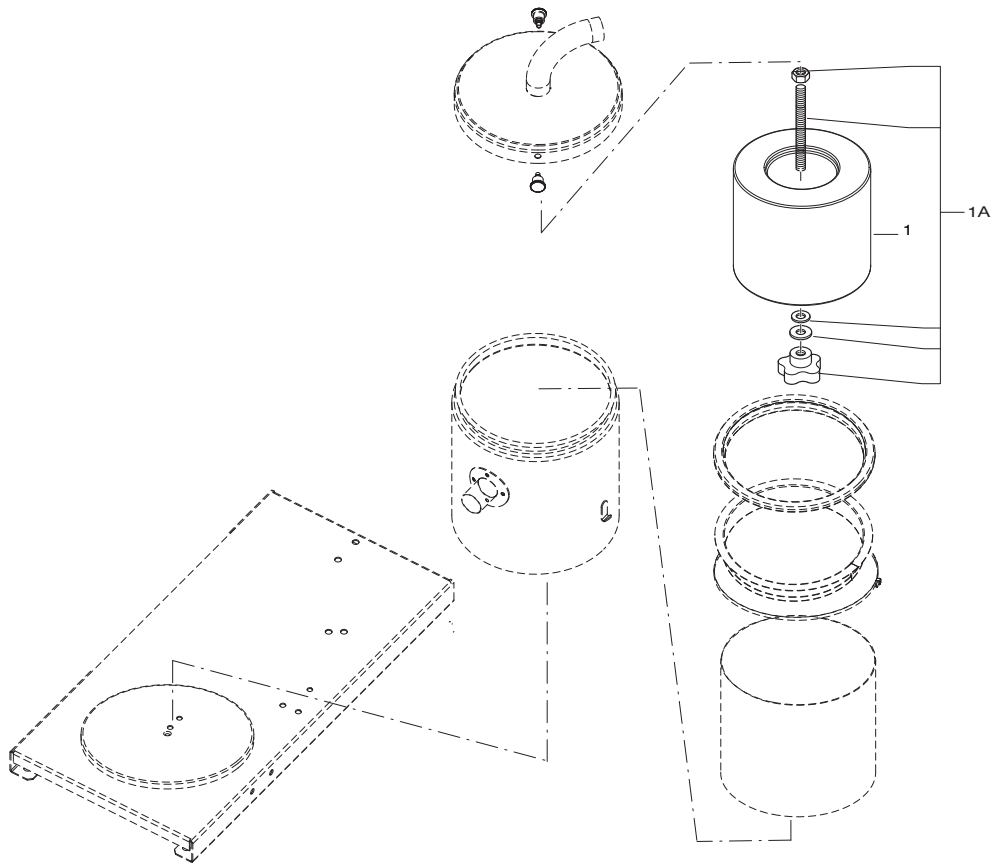

---

Pos.	Artikel-Nr.	Menge	Variante	Notes
1	4083600814	1	BASE HORIZONTAL VHW200-210 FE	
1A	4089100658	2	HOOK SUPPORT KIT VHW210	[1]
2A	4089100684	2	KIT LEVER LOCK FOR CONTAINER VHW SS	
3A	4089100704	1	KIT GUIDE BOTTOM D280 ZINC PLATED	

## Part Notes:

[1] - CONTACT PM IN ZOCCA

Pos.	Artikel-Nr.	Menge	Variante	Notes
1	4083101401	1	LID D280 VHW R9003	
1	4083101402	1	LID D280 VHW SS	[1]
2	4081701122	1	FILTER RING GASKET D280 VHW	
2	4081701123	1	FILTER RING GASKET D280 VHW SILICONE	
3	4081500252	1	FILTER RING D280 VHW FE	
3	4081500253	1	FILTER RING D280 VHW SS	
4	Z8 18077	1	Filterschelle FE, D280	
5	Z8 17034	1	Taschenfilter Ø280mm Polyester	
6	4083000793	1	CONTAINER D280 VHW R9003	
6	4083000794	1	CONTAINER D280 VHW SS	
7	Z8 17004	1	Anschlußdichtung D40	
1A	4089100662	1	POSITIONING PISTON SPRING KIT VHW210	
2A	4089100663	1	KIT CAGE VHW210	
2A	4089100664	1	KIT CAGE SS VHW210	[1]
3A	4083300412	1	FILTER COM.D280 VHW	
3A	4083300413	1	FILTER COM.D280 VHW SS	[1]
4A	4089100680	1	LABELS KIT VHW	
5A	40000400	1	KIT DEFLECTOR D40 FE	
5A	40000402	1	KIT DEFLECTOR D40 INOX	[1]
6A	40000399	1	KIT INLET FE D40	
6A	40000401	1	KIT INLET INOX D40	[1]
7A	40000385	1	KIT COMPLETE INLET FE D40	
7A	40000386	1	KIT COMPLETE INLET INOX D40	[1]

## Part Notes:

[1] - CONTACT PM IN ZOCCA

---

Pos.	Artikel-Nr.	Menge	Variante	Notes
1	Z8 17262	1	Absolutfilter AD VHW360/3VT H14	
1A	4089100665	1	Absolutfilter AU VHW210	

Pos.	Artikel-Nr.	Menge	Variante	Notes
1	4089100703	1	HOSE KIT VHW	
2	Z58 32139	1	suction connection	
2	Z58 32139	1	CONNECTION VALVE 11/2-D40	
3	Z8 13064	1	Netz D80	
4	Z7 20001	1	Zwischenstück Gummi Ø 40	
5	4084001146	1	Sterngriff ohne Loch	
6	4083000681	1	DIFFUSER CONTAINER D220x142 R9003 M.VHW	
7	Z8 17262	1	Absolutfilter AD VHW360/3VT H14	
1A	4056000464	1	KIT P.R.VALVE 1 1/2 M.3101	
2A	4089100682	1	ABSOLUTE FILTER KIT VHW210	