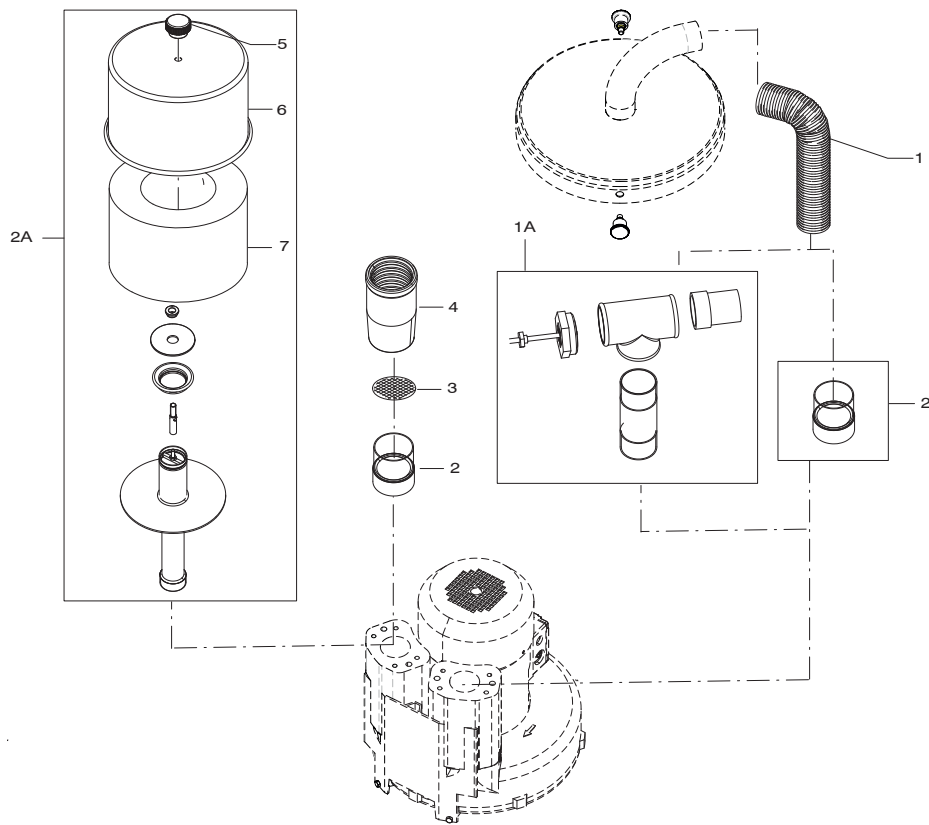

## Part Notes:

[1] - CONTACT PM IN ZOCCA

Pos.	Artikel-Nr.	Menge	Variante	Notes
1	4083101401	1	LID D280 VHW R9003	
1	4083101402	1	LID D280 VHW SS	[1]
2	4081701122	1	FILTER RING GASKET D280 VHW	
2	4081701123	1	FILTER RING GASKET D280 VHW SILICONE	
3	4081500252	1	FILTER RING D280 VHW FE	
3	4081500253	1	FILTER RING D280 VHW SS	
4	Z8 18077	1	Filterschelle FE, D280	
5	Z8 17034	1	Taschenfilter Ø280mm Polyester	
6	4083000793	1	CONTAINER D280 VHW R9003	
6	4083000794	1	CONTAINER D280 VHW SS	
7	Z8 17004	1	Anschlußdichtung D40	
1A	4089100662	1	POSITIONING PISTON SPRING KIT VHW210	
2A	4089100663	1	KIT CAGE VHW210	
2A	4089100664	1	KIT CAGE SS VHW210	[1]
3A	4083300412	1	FILTER COM.D280 VHW	
3A	4083300413	1	FILTER COM.D280 VHW SS	[1]
4A	4089100680	1	LABELS KIT VHW	
5A	40000400	1	KIT DEFLECTOR D40 FE	
5A	40000402	1	KIT DEFLECTOR D40 INOX	[1]
6A	40000399	1	KIT INLET FE D40	
6A	40000401	1	KIT INLET INOX D40	[1]
7A	40000385	1	KIT COMPLETE INLET FE D40	
7A	40000386	1	KIT COMPLETE INLET INOX D40	[1]

## Part Notes:

[1] - CONTACT PM IN ZOCCA

---

Pos.	Artikel-Nr.	Menge	Variante	Notes
1	Z8 17262	1	Absolutfilter AD VHW360/3VT H14	
1A	4089100665	1	Absolutfilter AU VHW210	

Pos.	Artikel-Nr.	Menge	Variante	Notes
1	4089100703	1	HOSE KIT VHW	
2	Z58 32139	1	suction connection	
2	Z58 32139	1	CONNECTION VALVE 11/2-D40	
3	Z8 13064	1	Netz D80	
4	Z7 20001	1	Zwischenstück Gummi Ø 40	
5	4084001146	1	Sterngriff ohne Loch	
6	4083000681	1	DIFFUSER CONTAINER D220x142 R9003 M.VHW	
7	Z8 17262	1	Absolutfilter AD VHW360/3VT H14	
1A	4056000464	1	KIT P.R.VALVE 1 1/2 M.3101	
2A	4089100682	1	ABSOLUTE FILTER KIT VHW210	