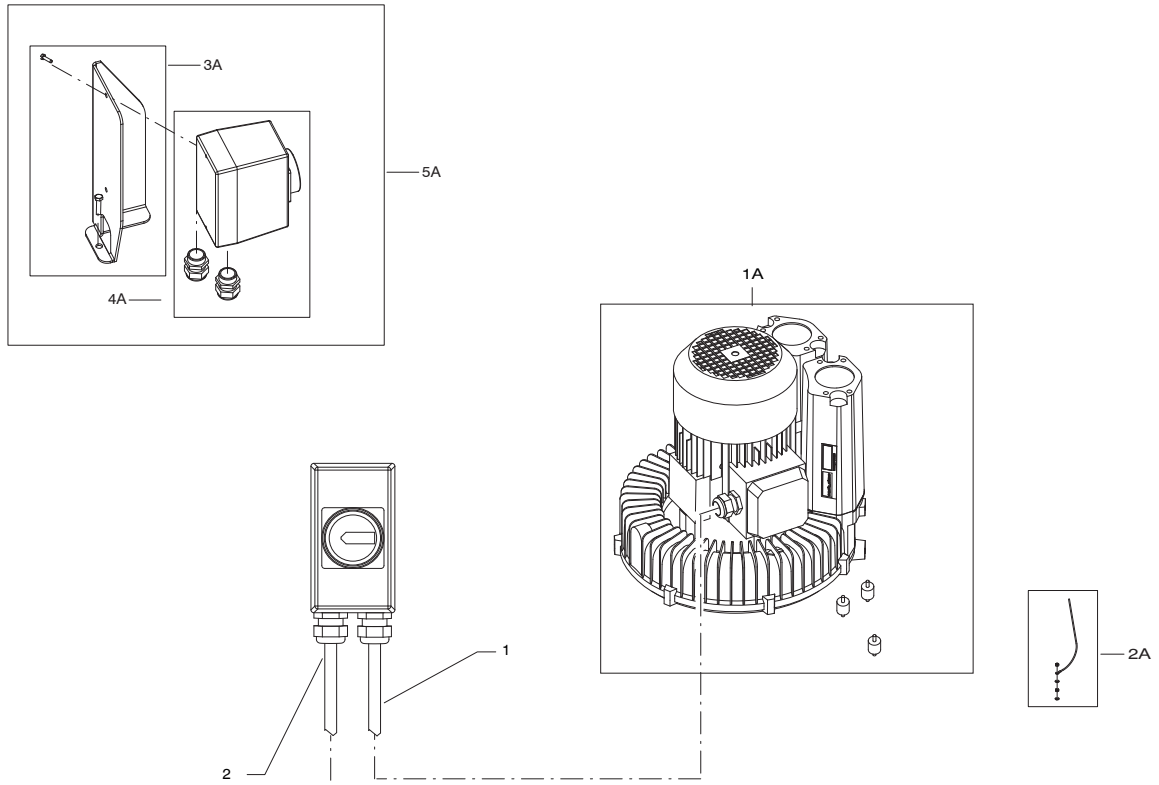

## Part Notes:

[1] - CONTACT PM IN ZOCCA

Pos.	Artikel-Nr.	Menge	Variante	Notes
1	4083101401	1	LID D280 VHW R9003	
1	4083101402	1	LID D280 VHW SS	[1]
2	4081701122	1	FILTER RING GASKET D280 VHW	
2	4081701123	1	FILTER RING GASKET D280 VHW SILICONE	
3	4081500252	1	FILTER RING D280 VHW FE	
3	4081500253	1	FILTER RING D280 VHW SS	
4	Z8 18077	1	Filterschelle FE, D280	
5	Z8 17034	1	Taschenfilter Ø280mm Polyester	
6	4083000793	1	CONTAINER D280 VHW R9003	
6	4083000794	1	CONTAINER D280 VHW SS	
7	Z8 17004	1	Anschlußdichtung D40	
1A	4089100662	1	POSITIONING PISTON SPRING KIT VHW210	
2A	4089100663	1	KIT CAGE VHW210	
2A	4089100664	1	KIT CAGE SS VHW210	[1]
3A	4083300412	1	FILTER COM.D280 VHW	
3A	4083300413	1	FILTER COM.D280 VHW SS	[1]
4A	4089100680	1	LABELS KIT VHW	
5A	40000400	1	KIT DEFLECTOR D40 FE	
5A	40000402	1	KIT DEFLECTOR D40 INOX	[1]
6A	40000399	1	KIT INLET FE D40	
6A	40000401	1	KIT INLET INOX D40	[1]
7A	40000385	1	KIT COMPLETE INLET FE D40	
7A	40000386	1	KIT COMPLETE INLET INOX D40	[1]

## Part Notes:

[1] - CONTACT PM IN ZOCCA

---

Pos.	Artikel-Nr.	Menge	Variante	Notes
1	Z8 17262	1	Absolutfilter AD VHW360/3VT H14	
1A	4089100665	1	Absolutfilter AU VHW210	

Pos.	Artikel-Nr.	Menge	Variante	Notes
1	4089100703	1	HOSE KIT VHW	
2	Z58 32139	1	suction connection	
2	Z58 32139	1	CONNECTION VALVE 11/2-D40	
3	Z8 13064	1	Netz D80	
4	Z7 20001	1	Zwischenstück Gummi Ø 40	
5	4084001146	1	Sterngriff ohne Loch	
6	4083000681	1	DIFFUSER CONTAINER D220x142 R9003 M.VHW	
7	Z8 17262	1	Absolutfilter AD VHW360/3VT H14	
1A	4056000464	1	KIT P.R.VALVE 1 1/2 M.3101	
2A	4089100682	1	ABSOLUTE FILTER KIT VHW210	

## Part Notes:

[1] - CONTACT PM IN ZOCCA

Pos.	Artikel-Nr.	Menge	Variante	Notes
1	4083901564	1	CABLE 3G2.5 SIL. AL M	
2	Z8 39825	1	CABLE SUP. 3G2.5 FROR 6M MOD.3151MT	[1]
1A	4089100668	1	SUCTION UNIT KIT VHW210 SINGLE-PHASE	
2A	40000877	1	GROUND CABLE KIT	[1]
3A	4089100666	1	E.B. SUPPORT PLATE KIT VHW210	[1]
4A	4089100669	1	E.B. KIT VHW210 M	[1]
5A	4089100667	1	E.B. KIT COMPLETE VHW210 M	[1]