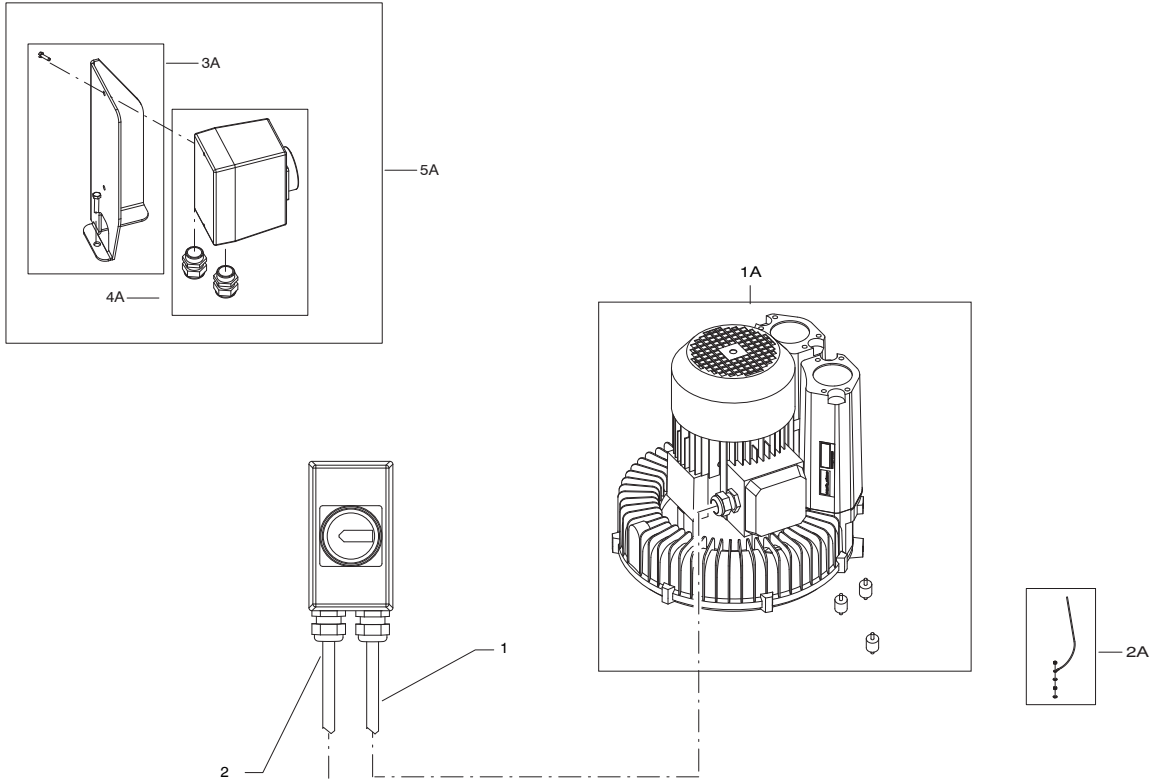

## Part Notes:

[1] - CONTACT PM IN ZOCCA

Pos.	Artikel-Nr.	Menge	Variante	Notes
1	4083101401	1	LID D280 VHW R9003	
1	4083101402	1	LID D280 VHW SS	[1]
2	4081701122	1	FILTER RING GASKET D280 VHW	
2	4081701123	1	FILTER RING GASKET D280 VHW SILICONE	
3	4081500252	1	FILTER RING D280 VHW FE	
3	4081500253	1	FILTER RING D280 VHW SS	
4	Z8 18077	1	Filterschelle FE, D280	
5	Z8 17034	1	Taschenfilter Ø280mm Polyester	
6	4083000793	1	CONTAINER D280 VHW R9003	
6	4083000794	1	CONTAINER D280 VHW SS	
7	Z8 17004	1	Anschlußdichtung D40	
1A	4089100662	1	POSITIONING PISTON SPRING KIT VHW210	
2A	4089100663	1	KIT CAGE VHW210	
2A	4089100664	1	KIT CAGE SS VHW210	[1]
3A	4083300412	1	FILTER COM.D280 VHW	
3A	4083300413	1	FILTER COM.D280 VHW SS	[1]
4A	4089100680	1	LABELS KIT VHW	
5A	40000400	1	KIT DEFLECTOR D40 FE	
5A	40000402	1	KIT DEFLECTOR D40 INOX	[1]
6A	40000399	1	KIT INLET FE D40	
6A	40000401	1	KIT INLET INOX D40	[1]
7A	40000385	1	KIT COMPLETE INLET FE D40	
7A	40000386	1	KIT COMPLETE INLET INOX D40	[1]

## Part Notes:

[1] - CONTACT PM IN ZOCCA

---

Pos.	Artikel-Nr.	Menge	Variante	Notes
1	Z8 17262	1	Absolutfilter AD VHW360/3VT H14	
1A	4089100665	1	Absolutfilter AU VHW210	

Pos.	Artikel-Nr.	Menge	Variante	Notes
1	4089100703	1	HOSE KIT VHW	
2	Z58 32139	1	suction connection	
2	Z58 32139	1	CONNECTION VALVE 11/2-D40	
3	Z8 13064	1	Netz D80	
4	Z7 20001	1	Zwischenstück Gummi Ø 40	
5	4084001146	1	Sterngriff ohne Loch	
6	4083000681	1	DIFFUSER CONTAINER D220x142 R9003 M.VHW	
7	Z8 17262	1	Absolutfilter AD VHW360/3VT H14	
1A	4056000464	1	KIT P.R.VALVE 1 1/2 M.3101	
2A	4089100682	1	ABSOLUTE FILTER KIT VHW210	

## Part Notes:

[1] - CONTACT PM IN ZOCCA

Pos.	Artikel-Nr.	Menge	Variante	Notes
1	4083901564	1	CABLE 3G2.5 SIL. AL M	
2	Z8 39825	1	CABLE SUP. 3G2.5 FROR 6M MOD.3151MT	[1]
1A	4089100668	1	SUCTION UNIT KIT VHW210 SINGLE-PHASE	
2A	40000877	1	GROUND CABLE KIT	[1]
3A	4089100666	1	E.B. SUPPORT PLATE KIT VHW210	[1]
4A	4089100669	1	E.B. KIT VHW210 M	[1]
5A	4089100667	1	E.B. KIT COMPLETE VHW210 M	[1]