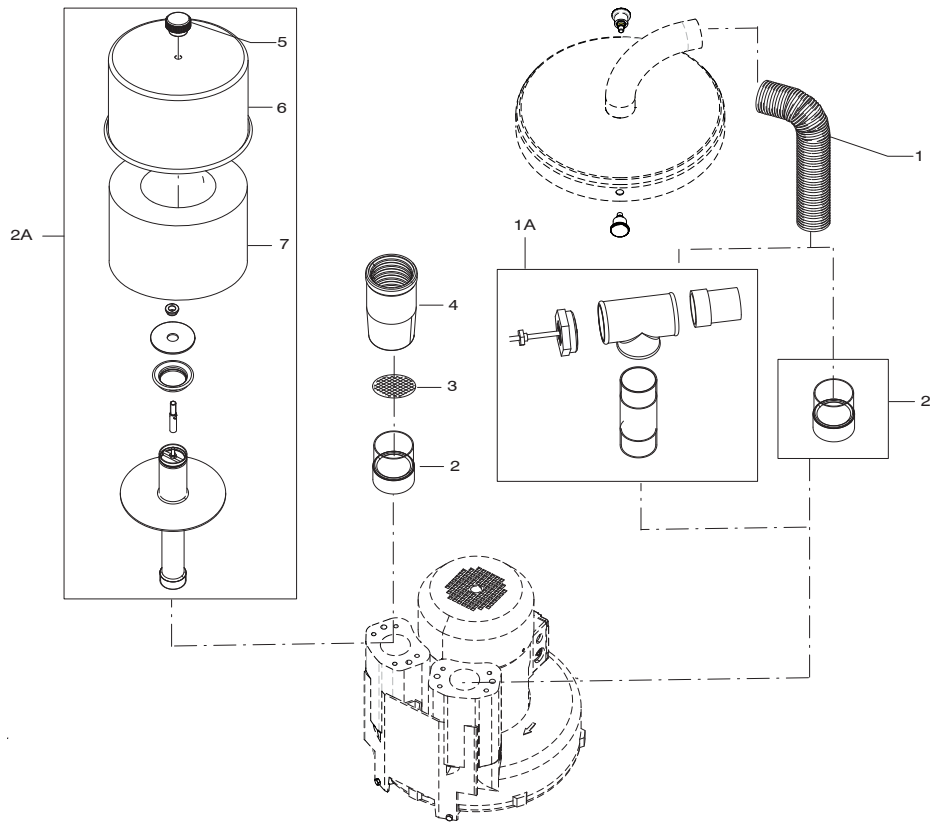

## Part Notes:

[1] - CONTACT PM IN ZOCCA

Pos.	Artikel-Nr.	Menge	Variante	Notes
1	4083101401	1	LID D280 VHW R9003	
1	4083101402	1	LID D280 VHW SS	[1]
2	4081701122	1	FILTER RING GASKET D280 VHW	
2	4081701123	1	FILTER RING GASKET D280 VHW SILICONE	
3	4081500252	1	FILTER RING D280 VHW FE	
3	4081500253	1	FILTER RING D280 VHW SS	
4	Z8 18077	1	Filterschelle FE, D280	
5	Z8 17034	1	Taschenfilter Ø280mm Polyester	
6	4083000793	1	CONTAINER D280 VHW R9003	
6	4083000794	1	CONTAINER D280 VHW SS	
7	Z8 17004	1	Anschlußdichtung D40	
1A	4089100662	1	POSITIONING PISTON SPRING KIT VHW210	
2A	4089100663	1	KIT CAGE VHW210	
2A	4089100664	1	KIT CAGE SS VHW210	[1]
3A	4083300412	1	FILTER COM.D280 VHW	
3A	4083300413	1	FILTER COM.D280 VHW SS	[1]
4A	4089100680	1	LABELS KIT VHW	
5A	40000400	1	KIT DEFLECTOR D40 FE	
5A	40000402	1	KIT DEFLECTOR D40 INOX	[1]
6A	40000399	1	KIT INLET FE D40	
6A	40000401	1	KIT INLET INOX D40	[1]
7A	40000385	1	KIT COMPLETE INLET FE D40	
7A	40000386	1	KIT COMPLETE INLET INOX D40	[1]

## Part Notes:

[1] - CONTACT PM IN ZOCCA

---

Pos.	Artikel-Nr.	Menge	Variante	Notes
1	Z8 17262	1	Absolutfilter AD VHW360/3VT H14	
1A	4089100665	1	Absolutfilter AU VHW210	

Pos.	Artikel-Nr.	Menge	Variante	Notes
1	4089100703	1	HOSE KIT VHW	
2	Z58 32139	1	suction connection	
2	Z58 32139	1	CONNECTION VALVE 11/2-D40	
3	Z8 13064	1	Netz D80	
4	Z7 20001	1	Zwischenstück Gummi Ø 40	
5	4084001146	1	Sterngriff ohne Loch	
6	4083000681	1	DIFFUSER CONTAINER D220x142 R9003 M.VHW	
7	Z8 17262	1	Absolutfilter AD VHW360/3VT H14	
1A	4056000464	1	KIT P.R.VALVE 1 1/2 M.3101	
2A	4089100682	1	ABSOLUTE FILTER KIT VHW210	