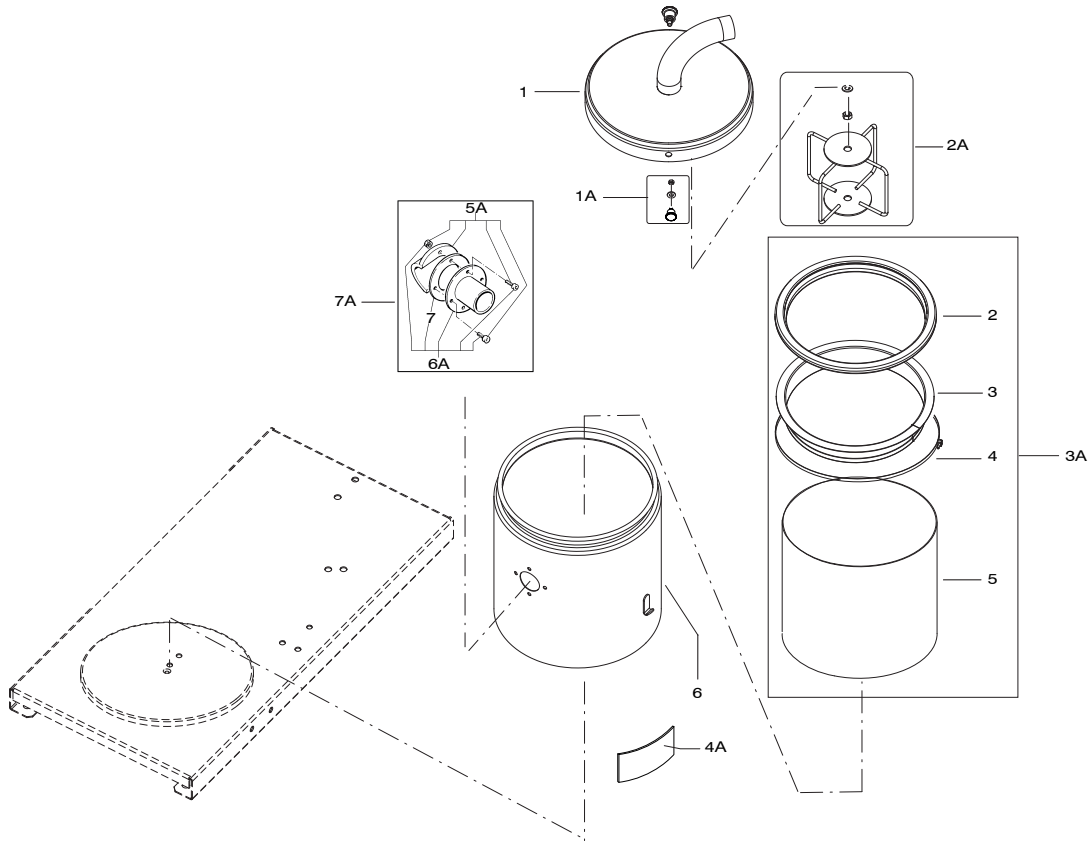

# TABLE OF CONTENTS

---

L222 - 1 - FRAME .....	1
L222 - 2 - CONTAINER UNIT .....	3
L222 - 3 - ABSOLUTE FILTER .....	5
L222 - 4 - SUCTION UNIT .....	7
L222 - 5 - ELECTRIC SYSTEM .....	9
L222 - 6 - ELECTRIC SYSTEM .....	11

---

Pos.	Artikel-Nr.	Menge	Variante	Notes
1	4083600814	1	BASE HORIZONTAL VHW200-210 FE	
1A	4089100658	2	HOOK SUPPORT KIT VHW210	[1]
2A	4089100684	2	KIT LEVER LOCK FOR CONTAINER VHW SS	
3A	4089100704	1	KIT GUIDE BOTTOM D280 ZINC PLATED	

## Part Notes:

[1] - CONTACT PM IN ZOCCA

Pos.	Artikel-Nr.	Menge	Variante	Notes
1	4083101401	1	LID D280 VHW R9003	
1	4083101402	1	LID D280 VHW SS	[1]
2	4081701122	1	FILTER RING GASKET D280 VHW	
2	4081701123	1	FILTER RING GASKET D280 VHW SILICONE	
3	4081500252	1	FILTER RING D280 VHW FE	
3	4081500253	1	FILTER RING D280 VHW SS	
4	Z8 18077	1	Filterschelle FE, D280	
5	Z8 17034	1	Taschenfilter Ø280mm Polyester	
6	4083000793	1	CONTAINER D280 VHW R9003	
6	4083000794	1	CONTAINER D280 VHW SS	
7	Z8 17004	1	Anschlußdichtung D40	
1A	4089100662	1	POSITIONING PISTON SPRING KIT VHW210	
2A	4089100663	1	KIT CAGE VHW210	
2A	4089100664	1	KIT CAGE SS VHW210	[1]
3A	4083300412	1	FILTER COM.D280 VHW	
3A	4083300413	1	FILTER COM.D280 VHW SS	[1]
4A	4089100680	1	LABELS KIT VHW	
5A	40000400	1	KIT DEFLECTOR D40 FE	
5A	40000402	1	KIT DEFLECTOR D40 INOX	[1]
6A	40000399	1	KIT INLET FE D40	
6A	40000401	1	KIT INLET INOX D40	[1]
7A	40000385	1	KIT COMPLETE INLET FE D40	
7A	40000386	1	KIT COMPLETE INLET INOX D40	[1]