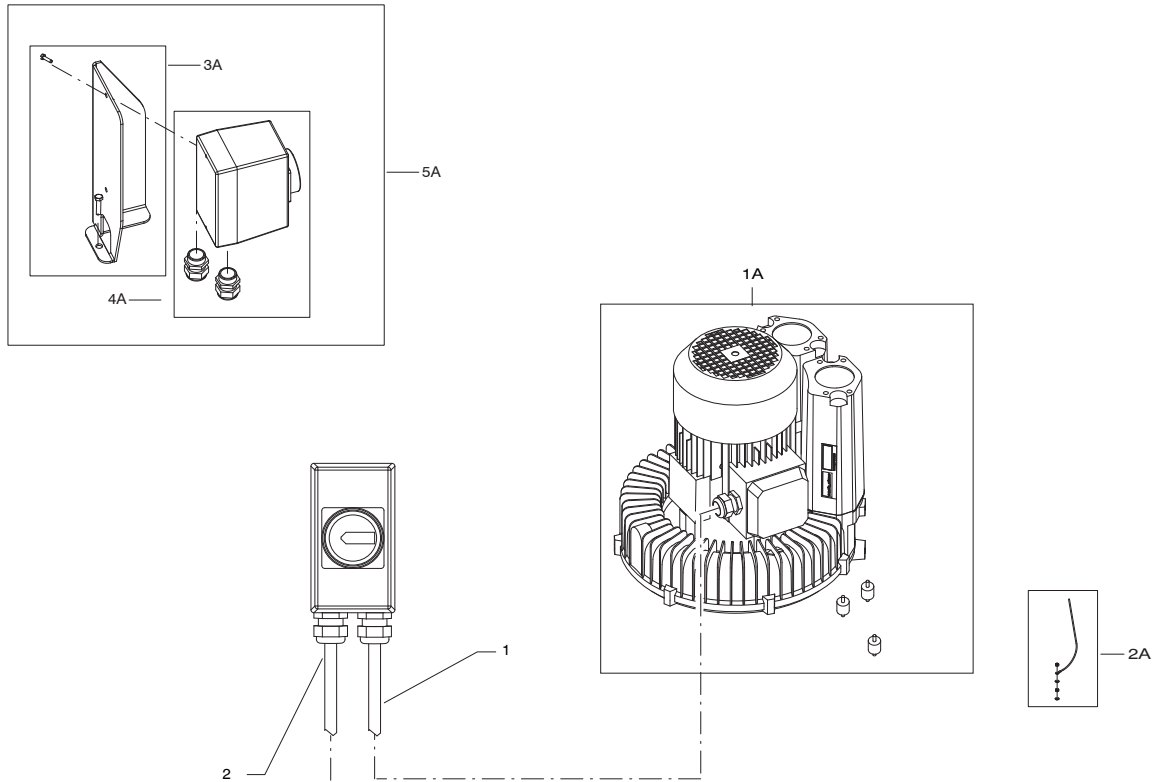

## Part Notes:

[1] - CONTACT PM IN ZOCCA

Pos.	Artikel-Nr.	Menge	Variante	Notes
1	4083101401	1	LID D280 VHW R9003	
1	4083101402	1	LID D280 VHW SS	[1]
2	4081701122	1	FILTER RING GASKET D280 VHW	
2	4081701123	1	FILTER RING GASKET D280 VHW SILICONE	
3	4081500252	1	FILTER RING D280 VHW FE	
3	4081500253	1	FILTER RING D280 VHW SS	
4	Z8 18077	1	Filterschelle FE, D280	
5	Z8 17034	1	Taschenfilter Ø280mm Polyester	
6	4083000793	1	CONTAINER D280 VHW R9003	
6	4083000794	1	CONTAINER D280 VHW SS	
7	Z8 17004	1	Anschlußdichtung D40	
1A	4089100662	1	POSITIONING PISTON SPRING KIT VHW210	
2A	4089100663	1	KIT CAGE VHW210	
2A	4089100664	1	KIT CAGE SS VHW210	[1]
3A	4083300412	1	FILTER COM.D280 VHW	
3A	4083300413	1	FILTER COM.D280 VHW SS	[1]
4A	4089100680	1	LABELS KIT VHW	
5A	40000400	1	KIT DEFLECTOR D40 FE	
5A	40000402	1	KIT DEFLECTOR D40 INOX	[1]
6A	40000399	1	KIT INLET FE D40	
6A	40000401	1	KIT INLET INOX D40	[1]
7A	40000385	1	KIT COMPLETE INLET FE D40	
7A	40000386	1	KIT COMPLETE INLET INOX D40	[1]

## Part Notes:

[1] - CONTACT PM IN ZOCCA

---

Pos.	Artikel-Nr.	Menge	Variante	Notes
1	Z8 17262	1	Absolutfilter AD VHW360/3VT H14	
1A	4089100665	1	Absolutfilter AU VHW210	

Pos.	Artikel-Nr.	Menge	Variante	Notes
1	4089100703	1	HOSE KIT VHW	
2	Z58 32139	1	suction connection	
2	Z58 32139	1	CONNECTION VALVE 11/2-D40	
3	Z8 13064	1	Netz D80	
4	Z7 20001	1	Zwischenstück Gummi Ø 40	
5	4084001146	1	Sterngriff ohne Loch	
6	4083000681	1	DIFFUSER CONTAINER D220x142 R9003 M.VHW	
7	Z8 17262	1	Absolutfilter AD VHW360/3VT H14	
1A	4056000464	1	KIT P.R.VALVE 1 1/2 M.3101	
2A	4089100682	1	ABSOLUTE FILTER KIT VHW210	

## Part Notes:

[1] - CONTACT PM IN ZOCCA

Pos.	Artikel-Nr.	Menge	Variante	Notes
1	4083901564	1	CABLE 3G2.5 SIL. AL M	
2	Z8 39825	1	CABLE SUP. 3G2.5 FROR 6M MOD.3151MT	[1]
1A	4089100668	1	SUCTION UNIT KIT VHW210 SINGLE-PHASE	
2A	40000877	1	GROUND CABLE KIT	[1]
3A	4089100666	1	E.B. SUPPORT PLATE KIT VHW210	[1]
4A	4089100669	1	E.B. KIT VHW210 M	[1]
5A	4089100667	1	E.B. KIT COMPLETE VHW210 M	[1]