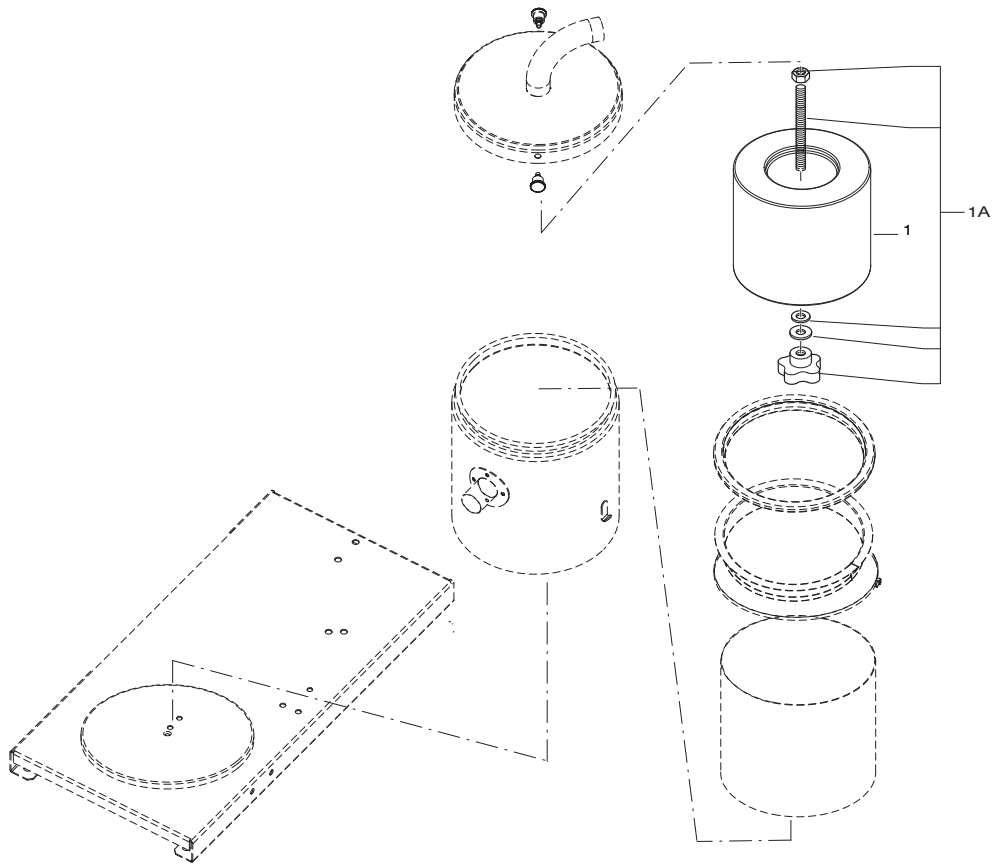

---

Pos.	Artikel-Nr.	Menge	Variante	Notes
1	4083600814	1	BASE HORIZONTAL VHW200-210 FE	
1A	4089100658	2	HOOK SUPPORT KIT VHW210	[1]
2A	4089100684	2	KIT LEVER LOCK FOR CONTAINER VHW SS	
3A	4089100704	1	KIT GUIDE BOTTOM D280 ZINC PLATED	

## Part Notes:

[1] - CONTACT PM IN ZOCCA

Pos.	Artikel-Nr.	Menge	Variante	Notes
1	4083101401	1	LID D280 VHW R9003	
1	4083101402	1	LID D280 VHW SS	[1]
2	4081701122	1	FILTER RING GASKET D280 VHW	
2	4081701123	1	FILTER RING GASKET D280 VHW SILICONE	
3	4081500252	1	FILTER RING D280 VHW FE	
3	4081500253	1	FILTER RING D280 VHW SS	
4	Z8 18077	1	Filterschelle FE, D280	
5	Z8 17034	1	Taschenfilter Ø280mm Polyester	
6	4083000793	1	CONTAINER D280 VHW R9003	
6	4083000794	1	CONTAINER D280 VHW SS	
7	Z8 17004	1	Anschlußdichtung D40	
1A	4089100662	1	POSITIONING PISTON SPRING KIT VHW210	
2A	4089100663	1	KIT CAGE VHW210	
2A	4089100664	1	KIT CAGE SS VHW210	[1]
3A	4083300412	1	FILTER COM.D280 VHW	
3A	4083300413	1	FILTER COM.D280 VHW SS	[1]
4A	4089100680	1	LABELS KIT VHW	
5A	40000400	1	KIT DEFLECTOR D40 FE	
5A	40000402	1	KIT DEFLECTOR D40 INOX	[1]
6A	40000399	1	KIT INLET FE D40	
6A	40000401	1	KIT INLET INOX D40	[1]
7A	40000385	1	KIT COMPLETE INLET FE D40	
7A	40000386	1	KIT COMPLETE INLET INOX D40	[1]

## Part Notes:

[1] - CONTACT PM IN ZOCCA

---

Pos.	Artikel-Nr.	Menge	Variante	Notes
1	Z8 17262	1	Absolutfilter AD VHW360/3VT H14	
1A	4089100665	1	Absolutfilter AU VHW210	

Pos.	Artikel-Nr.	Menge	Variante	Notes
1	4089100703	1	HOSE KIT VHW	
2	Z58 32139	1	suction connection	
2	Z58 32139	1	CONNECTION VALVE 11/2-D40	
3	Z8 13064	1	Netz D80	
4	Z7 20001	1	Zwischenstück Gummi Ø 40	
5	4084001146	1	Sterngriff ohne Loch	
6	4083000681	1	DIFFUSER CONTAINER D220x142 R9003 M.VHW	
7	Z8 17262	1	Absolutfilter AD VHW360/3VT H14	
1A	4056000464	1	KIT P.R.VALVE 1 1/2 M.3101	
2A	4089100682	1	ABSOLUTE FILTER KIT VHW210	