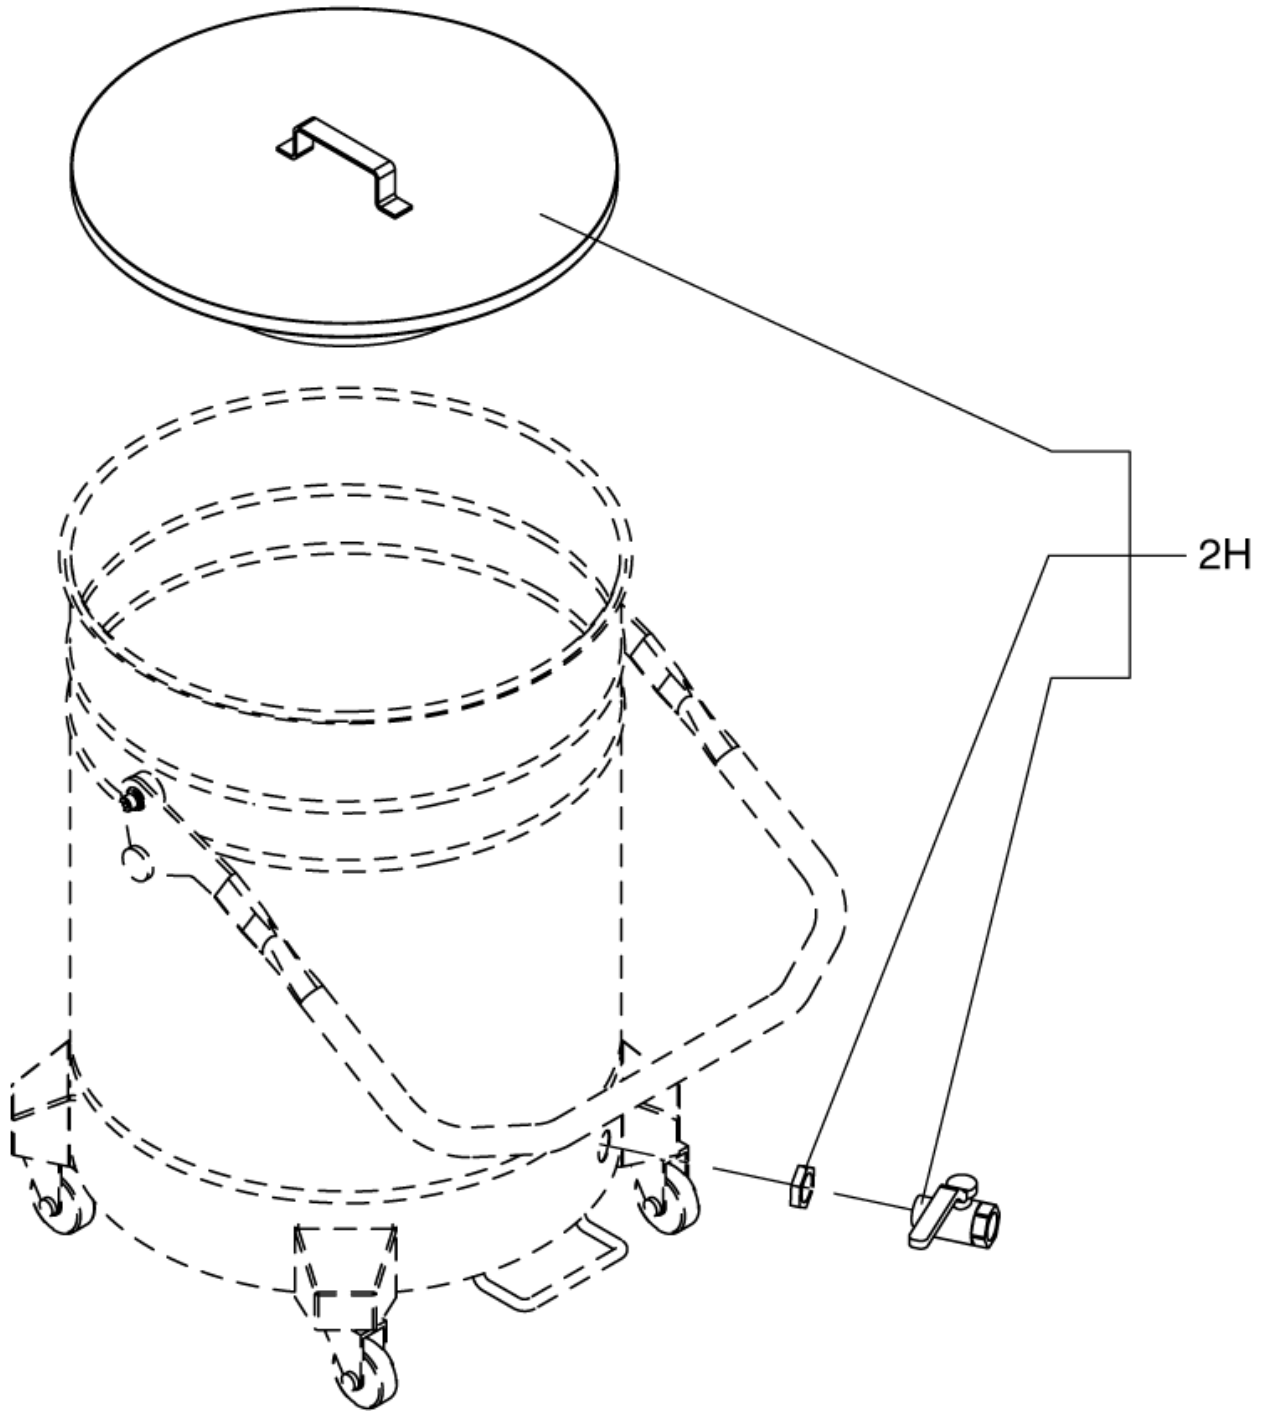

(Bitte die Artikelnummer ohne Leerzeichen eingeben)

PARTS LIST

2017.12.08

TABLE OF CONTENTS

Car 01	1
Car 02	3
Container unit	5
Liquid kit	7
Filter group	9
Suction unit	11
Recommended Spare Parts	13
OPTIONALS	15

Pos.	Artikel-Nr.	Menge	Variante	Notes
01	4083600611	1	TROLLEY FOR MODEL S2-S3 R7016	
01A	40000874	1	KIT REVOLV. CASTOR D150	
02A	40000873	1	Rad D200 Kit	
03A	40000871	1	UPRIGHT KIT	
04A	40000891	1	HANDLE KIT	
05A	40000872	1	Befestigungskit	

Pos.	Artikel-Nr.	Menge	Variante	Notes
01C	40000855	1	Griffkit	
02C	40000864	1	Verkleidung	
04C	40000870	1	Schutzkappen - Kit	

Pos.	Artikel-Nr.	Menge	Variante	Notes
01	Z8 17006	1	Dichtungsring D70	
01F	40000869	1	Filterkit	
02	40000762	1	Dichtungsring	
02F	40000868	1	Anschluss D70	
03	4083000493	1	Kessel D460 L50 MODEL S2-S3	
03	4083000552	1	BIN D460 S3 L100 GRILL AND DEP	
03	4083000495	1	Behälter 100 L	
03F	40000867	1	D70 INLET KIT	
04	Z8 17021	4	Stossfänger Halter	
04F	40000345	1	KIT PUSHBUTTON FOR INLET D70	
05	4084001017	1	Packung mit 5 Polyäthylenbeuteln	
05	4084000956	1	Ersatzbeutel - 4 x 20 m	
05F	40000395	1	KIT DEFLECTOR D70	
06F	40000419	1	Rad Kit zu 100l Kübel 4 Stk.	
07	Z8 40099	1	Entsorgungssäcke Polyethylen Ø360 - 460	
07F	40000879	1	Handgriff Kit	
07F	40000866	1	Griff für Staubkessel	
08F	4083000497	1	Behälter kpl. D460 100l	
08F	4083000555	1	COMPLETE BIN D460 L100 S3 F.DEPR	
08F	4083000496	1	Behälter kpl. 50ltr.S2-S3	
09F	40000944	1	STICKER KIT	
10F	4056000468	1	Schwerlastklappe, Ø 460 mm,	