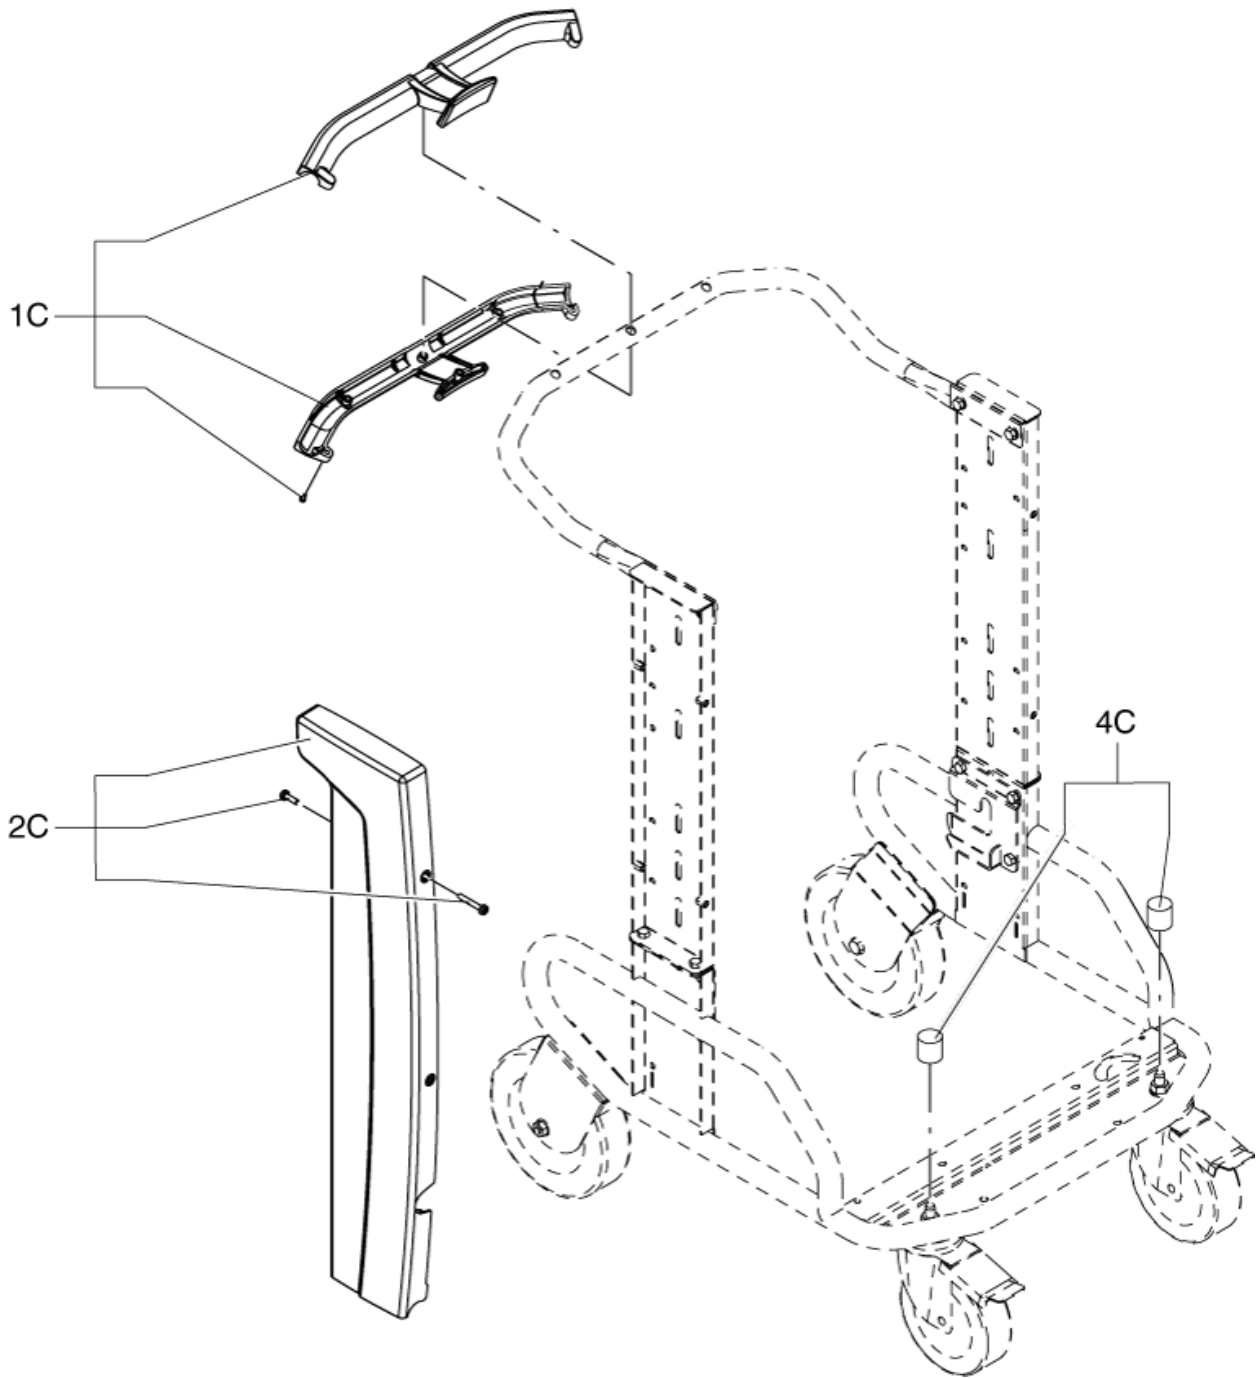

(Bitte die Artikelnummer ohne Leerzeichen eingeben)

PARTS LIST

2017.12.08

TABLE OF CONTENTS

Car 01	1
Car 02	3
Container unit	5
Liquid kit	7
Filter group	9
Suction unit	11
Recommended Spare Parts	13
OPTIONALS	15

Pos.	Artikel-Nr.	Menge	Variante	Notes
01	4083600611	1	TROLLEY FOR MODEL S2-S3 R7016	
01A	40000874	1	KIT REVOLV. CASTOR D150	
02A	40000873	1	Rad D200 Kit	
03A	40000871	1	UPRIGHT KIT	
04A	40000891	1	HANDLE KIT	
05A	40000872	1	Befestigungskit	