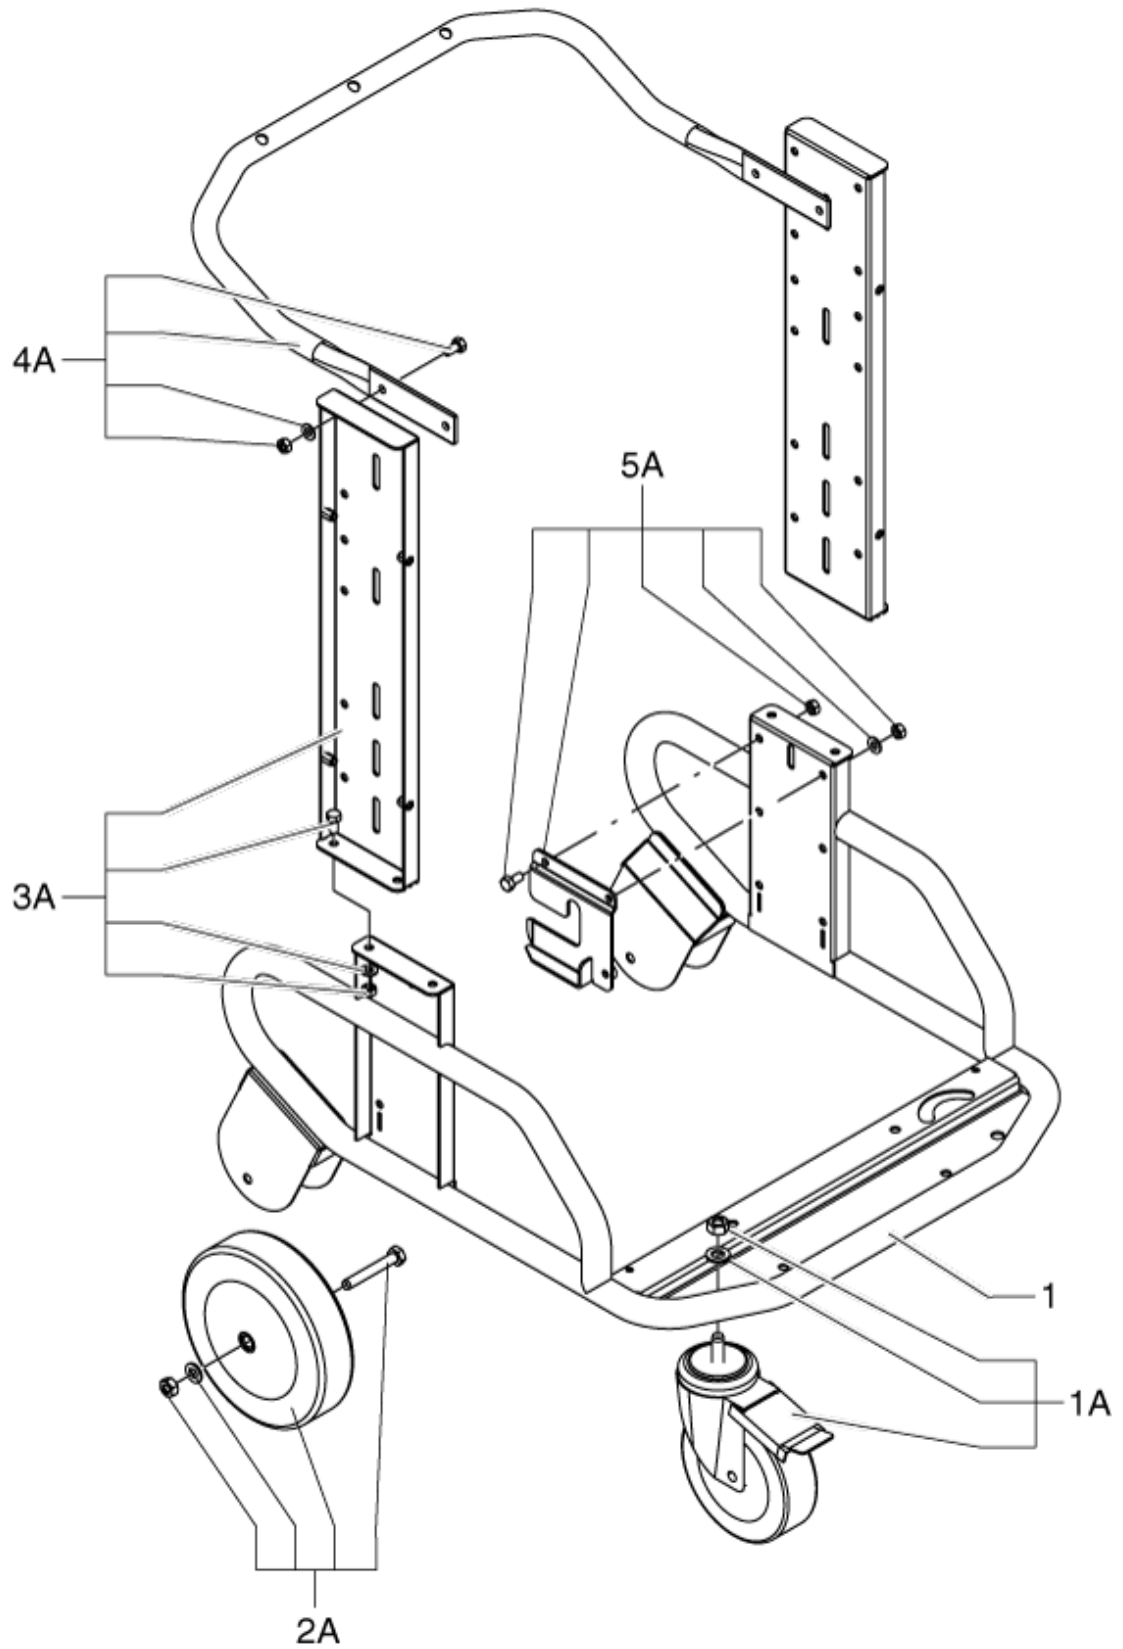

(Bitte die Artikelnummer ohne Leerzeichen eingeben)

PARTS LIST

2017.12.08

TABLE OF CONTENTS

Car 01	1
Car 02	3
Container unit	5
Liquid kit	7
Filter group	9
Suction unit	11
Recommended Spare Parts	13
OPTIONALS	15

Pos.	Artikel-Nr.	Menge	Variante	Notes
01	4083600611	1	TROLLEY FOR MODEL S2-S3 R7016	
01A	40000874	1	KIT REVOLV. CASTOR D150	
02A	40000873	1	Rad D200 Kit	
03A	40000871	1	UPRIGHT KIT	
04A	40000891	1	HANDLE KIT	
05A	40000872	1	Befestigungskit	