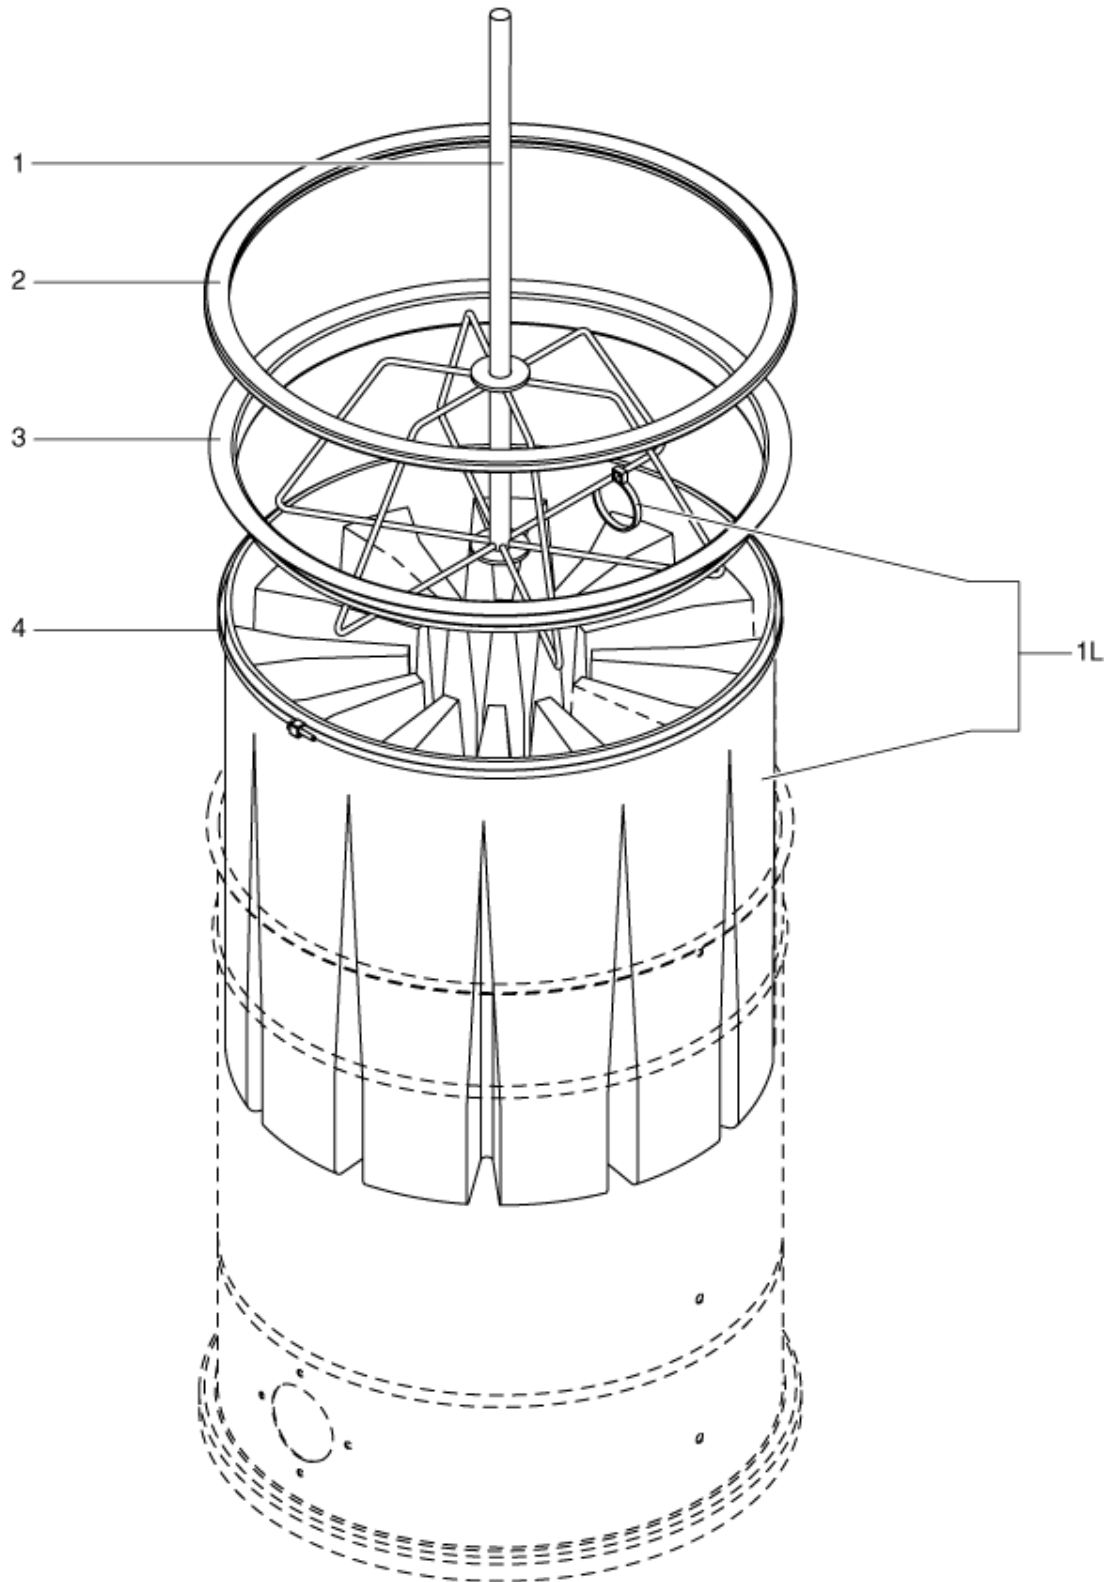

Pos.	Artikel-Nr.	Menge	Variante	Notes
01	Z8 33093	1	Filterrüttler für SOL3000	
01	Z8 33093 1	1	STAR CAGE D460 FILTER BIG SIZE	
01L	40000338	1	Sternfilter Ø460mm Polyester	
01L	40000699	1	Sternfilter Kit Kl. M	
02	Z8 17026	1	Dichtung ¥ 460	
02	Z8 17126	1	Filterringdichtung aus	
03	Z8 15003	1	Ring ¥460	
03	Z8 15010	1	Filterring D460 V2A	
04	Z8 18079	1	Filter Halter ¥ 460	
04	4081801387		FILTER BLOCK TIE D460 SS AISI304