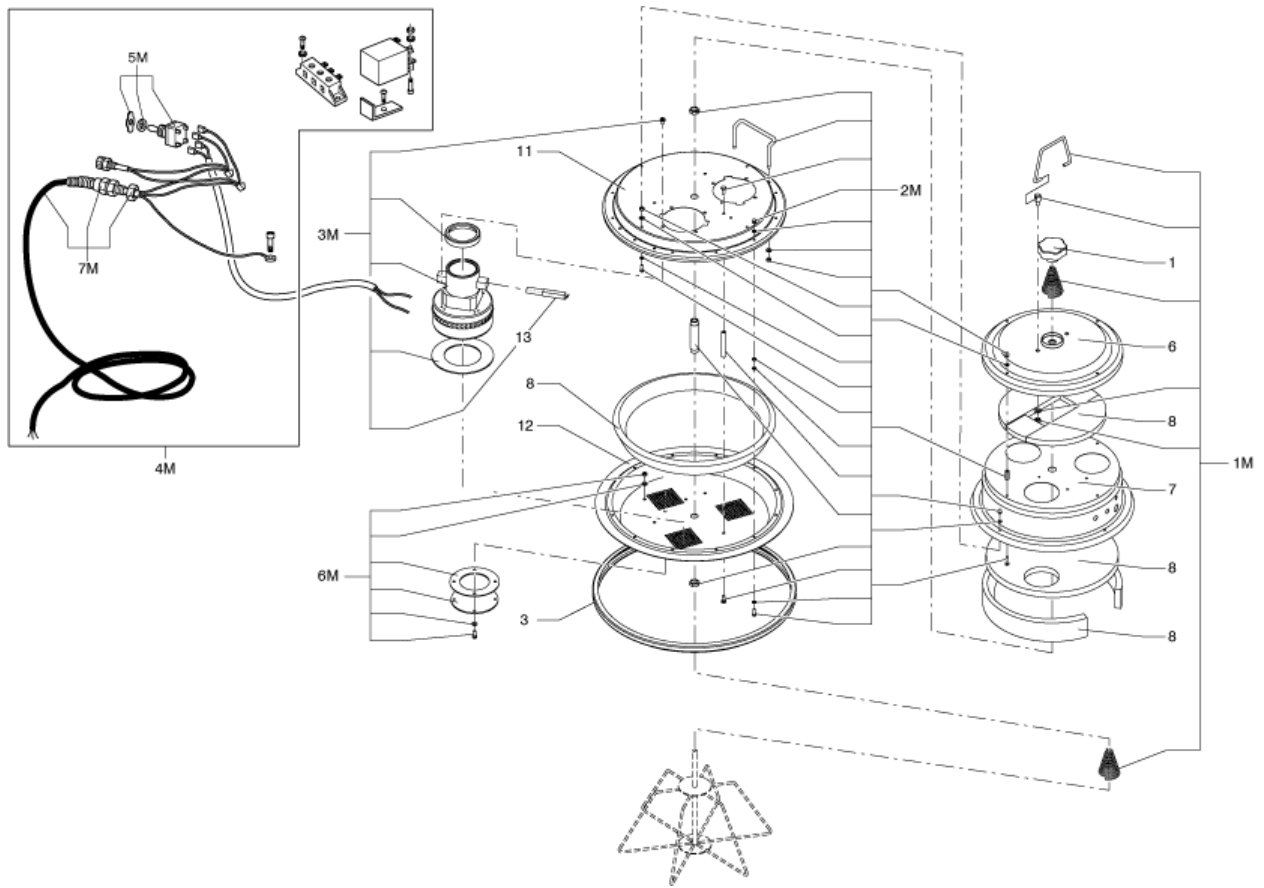

Pos.	Artikel-Nr.	Menge	Variante	Notes
01C	40000855	1	Griffkit	
02C	40000864	1	Verkleidung	
04C	40000870	1	Schutzkappen - Kit	

Pos.	Artikel-Nr.	Menge	Variante	Notes
01	Z8 17006	1	Dichtungsring D70	
01F	40000869	1	Filterkit	
02	40000762	1	Dichtungsring	
02F	40000868	1	Anschluss D70	
03	4083000493	1	Kessel D460 L50 MODEL S2-S3	
03	4083000552	1	BIN D460 S3 L100 GRILL AND DEP	
03	4083000495	1	Behälter 100 L	
03F	40000867	1	D70 INLET KIT	
04	Z8 17021	4	Stossfänger Halter	
04F	40000345	1	KIT PUSHBUTTON FOR INLET D70	
05	4084001017	1	Packung mit 5 Polyäthylenbeuteln	
05	4084000956	1	Ersatzbeutel - 4 x 20 m	
05F	40000395	1	KIT DEFLECTOR D70	
06F	40000419	1	Rad Kit zu 100l Kübel 4 Stk.	
07	Z8 40099	1	Entsorgungssäcke Polyethylen Ø360 - 460	
07F	40000879	1	Handgriff Kit	
07F	40000866	1	Griff für Staubkessel	
08F	4083000497	1	Behälter kpl. D460 100l	
08F	4083000555	1	COMPLETE BIN D460 L100 S3 F.DEPR	
08F	4083000496	1	Behälter kpl. 50ltr.S2-S3	
09F	40000944	1	STICKER KIT	
10F	4056000468	1	Schwerlastklappe, Ø 460 mm,	

Pos.	Artikel-Nr.	Menge	Variante	Notes
02H	Z5 60034	1	Spänesieb mit Ablasshahn Ø460;Stahl vz	

Pos.	Artikel-Nr.	Menge	Variante	Notes
01	Z8 33093	1	Filterrüttler für SOL3000	
01	Z8 33093 1	1	STAR CAGE D460 FILTER BIG SIZE	
01L	40000338	1	Sternfilter Ø460mm Polyester	
01L	40000699	1	Sternfilter Kit Kl. M	
02	Z8 17026	1	Dichtung ¥ 460	
02	Z8 17126	1	Filterringdichtung aus	
03	Z8 15003	1	Ring ¥460	
03	Z8 15010	1	Filterring D460 V2A	
04	Z8 18079	1	Filter Halter ¥ 460	
04	4081801387		FILTER BLOCK TIE D460 SS AISI304	