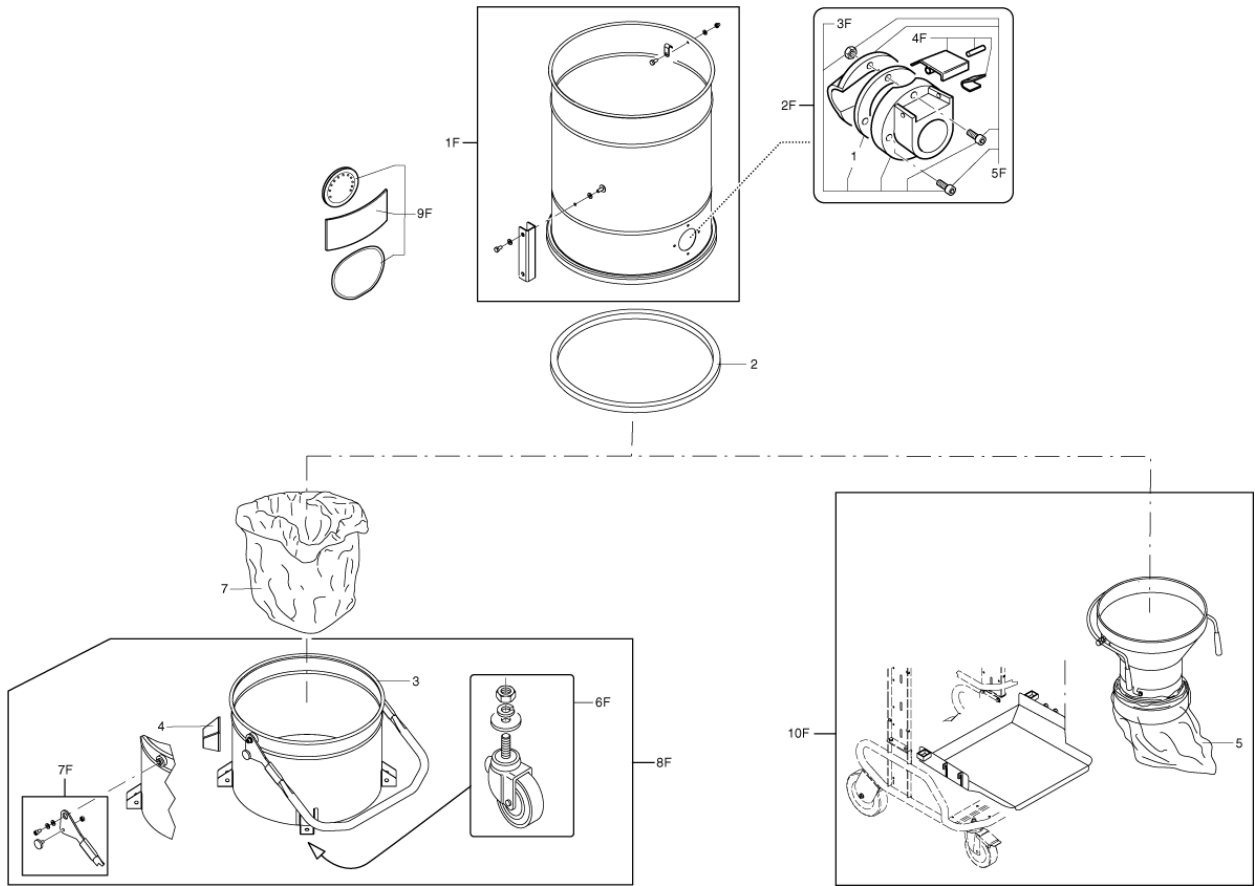

(Bitte die Artikelnummer ohne Leerzeichen eingeben)

PARTS LIST

2017.12.08

TABLE OF CONTENTS

Car 01	1
Car 02	3
Container unit	5
Liquid kit	7
Filter group	9
Suction unit	11
Recommended Spare Parts	13
OPTIONALS	15

Pos.	Artikel-Nr.	Menge	Variante	Notes
01	4083600611	1	TROLLEY FOR MODEL S2-S3 R7016	
01A	40000874	1	KIT REVOLV. CASTOR D150	
02A	40000873	1	Rad D200 Kit	
03A	40000871	1	UPRIGHT KIT	
04A	40000891	1	HANDLE KIT	
05A	40000872	1	Befestigungskit	

Pos.	Artikel-Nr.	Menge	Variante	Notes
01C	40000855	1	Griffkit	
02C	40000864	1	Verkleidung	
04C	40000870	1	Schutzkappen - Kit	

Pos.	Artikel-Nr.	Menge	Variante	Notes
01	Z8 17006	1	Dichtungsring D70	
01F	40000869	1	Filterkit	
02	40000762	1	Dichtungsring	
02F	40000868	1	Anschluss D70	
03	4083000493	1	Kessel D460 L50 MODEL S2-S3	
03	4083000552	1	BIN D460 S3 L100 GRILL AND DEP	
03	4083000495	1	Behälter 100 L	
03F	40000867	1	D70 INLET KIT	
04	Z8 17021	4	Stossfänger Halter	
04F	40000345	1	KIT PUSHBUTTON FOR INLET D70	
05	4084001017	1	Packung mit 5 Polyäthylenbeuteln	
05	4084000956	1	Ersatzbeutel - 4 x 20 m	
05F	40000395	1	KIT DEFLECTOR D70	
06F	40000419	1	Rad Kit zu 100l Kübel 4 Stk.	
07	Z8 40099	1	Entsorgungssäcke Polyethylen Ø360 - 460	
07F	40000879	1	Handgriff Kit	
07F	40000866	1	Griff für Staubkessel	
08F	4083000497	1	Behälter kpl. D460 100l	
08F	4083000555	1	COMPLETE BIN D460 L100 S3 F.DEPR	
08F	4083000496	1	Behälter kpl. 50ltr.S2-S3	
09F	40000944	1	STICKER KIT	
10F	4056000468	1	Schwerlastklappe, Ø 460 mm,	