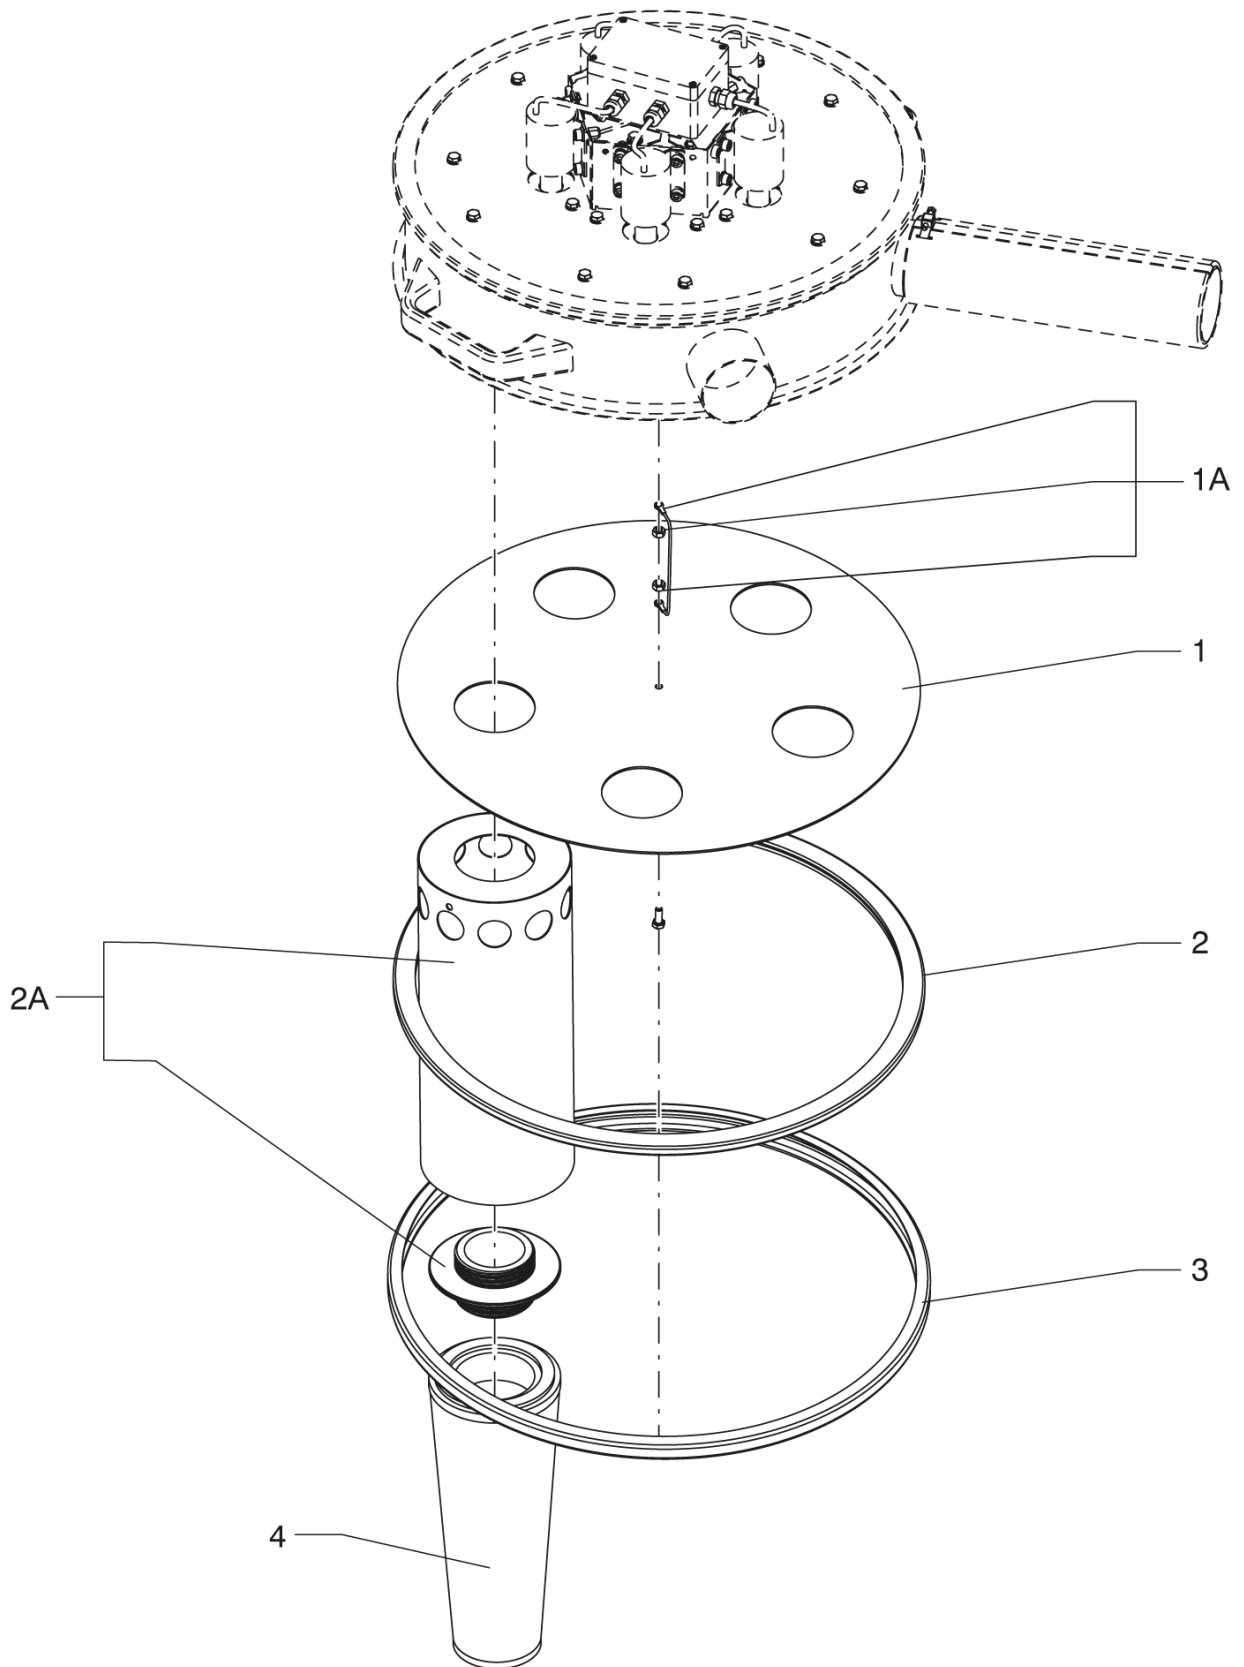

Part Notes:

[1] - CONTACT PM ZOCCA

Pos.	Artikel-Nr.	Menge	Variante	Notes
1A	4089100294	1	SOLENOID KIT	
2A	4089100295	1	SOLENOID OPEN/CLOSED KIT	
3A	4089100296	1	SOLENOIDS SUPPORT KIT	

Pos.	Artikel-Nr.	Menge	Variante	Notes
1	4081701019	1	GASKET FOR SUCTION CONVEYOR	
2	Z8 17026	1	Dichtung ¥ 460	
3	4081701113	1	Label	
1A	4089100297	1	EXHAUST CHAMBER KIT	
2A	4089100298	1	Schalldämpfer	
3A	40000571	1	Abblasröhrchen Kit	
4A	40000423	1	Griffkit	