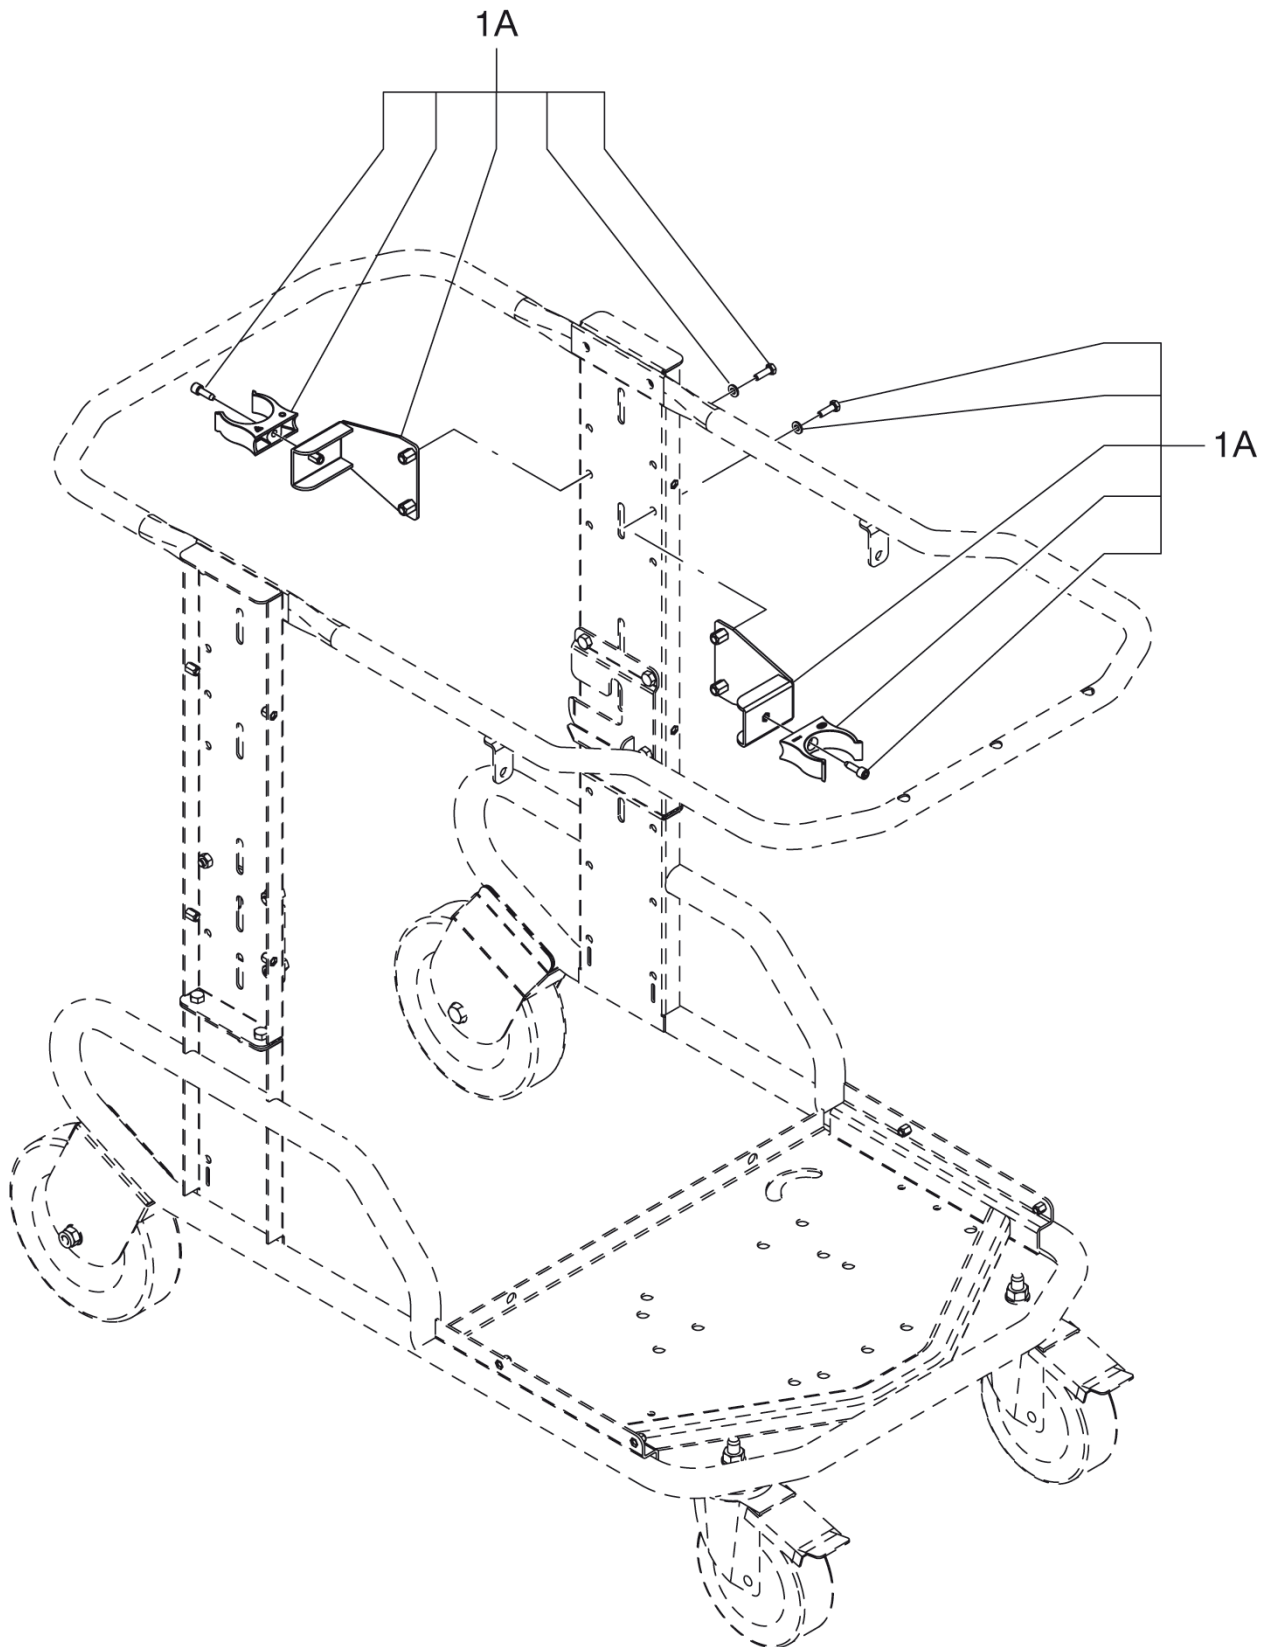

PARTS LIST

2020.11.11

TABLE OF CONTENTS

L145 - 01 - CAR.....	1
L145 - 02 - CAR.....	3
L145 - 03 - CAR.....	5
L145 - 04 - CAR.....	7
L145 - 05 - CONTAINER UNIT.....	9
L145 - 06 - CONTAINER UNIT.....	11
L145 - 07 - SHAKER UNIT.....	13
L145 - 08 - FILTER GROUP.....	15
L145 - 09 - FILTER GROUP.....	17
L145 - 10 - VAUCOUMETER.....	19
L145 - 11 - SUCTION UNIT.....	21
L145 - 12 - CONNECTION SUCTION UNIT.....	23
L145 - 13 - C ELECTRIC SYSTEM.....	25
L145 - 14 - SC ELECTRIC SYSTEM.....	27
L145 - 15 - CYCLON KIT.....	29
L145 - 16 - GRID GROUP.....	31
L145 - 17 - GRID AND DEPRESSOR.....	33
L145 - 18 - CAPACITIVE GROUP.....	35
L145 - 19 - INFINICLEAN UNIT.....	37
L145 - 20 - INFINICLEAN UNIT.....	39
L145 - 21 - INFINICLEAN UNIT.....	41
L145 - 22 - INFINICLEAN UNIT.....	43
L145 - 23 - IC ELECTRIC SYSTEM.....	45

Pos.	Artikel-Nr.	Menge	Variante	Notes
1	4083600656	1	TROLLEY FOR MODEL T22-T40-T40W	
1A	40000962	1	HANDLE KIT	
2A	40000871	1	UPRIGHT KIT	
3A	40000872	1	Befestigungskit	
4A	40000873	1	Rad D200 Kit	
5A	40000874	1	KIT REVOLV. CASTOR D150	