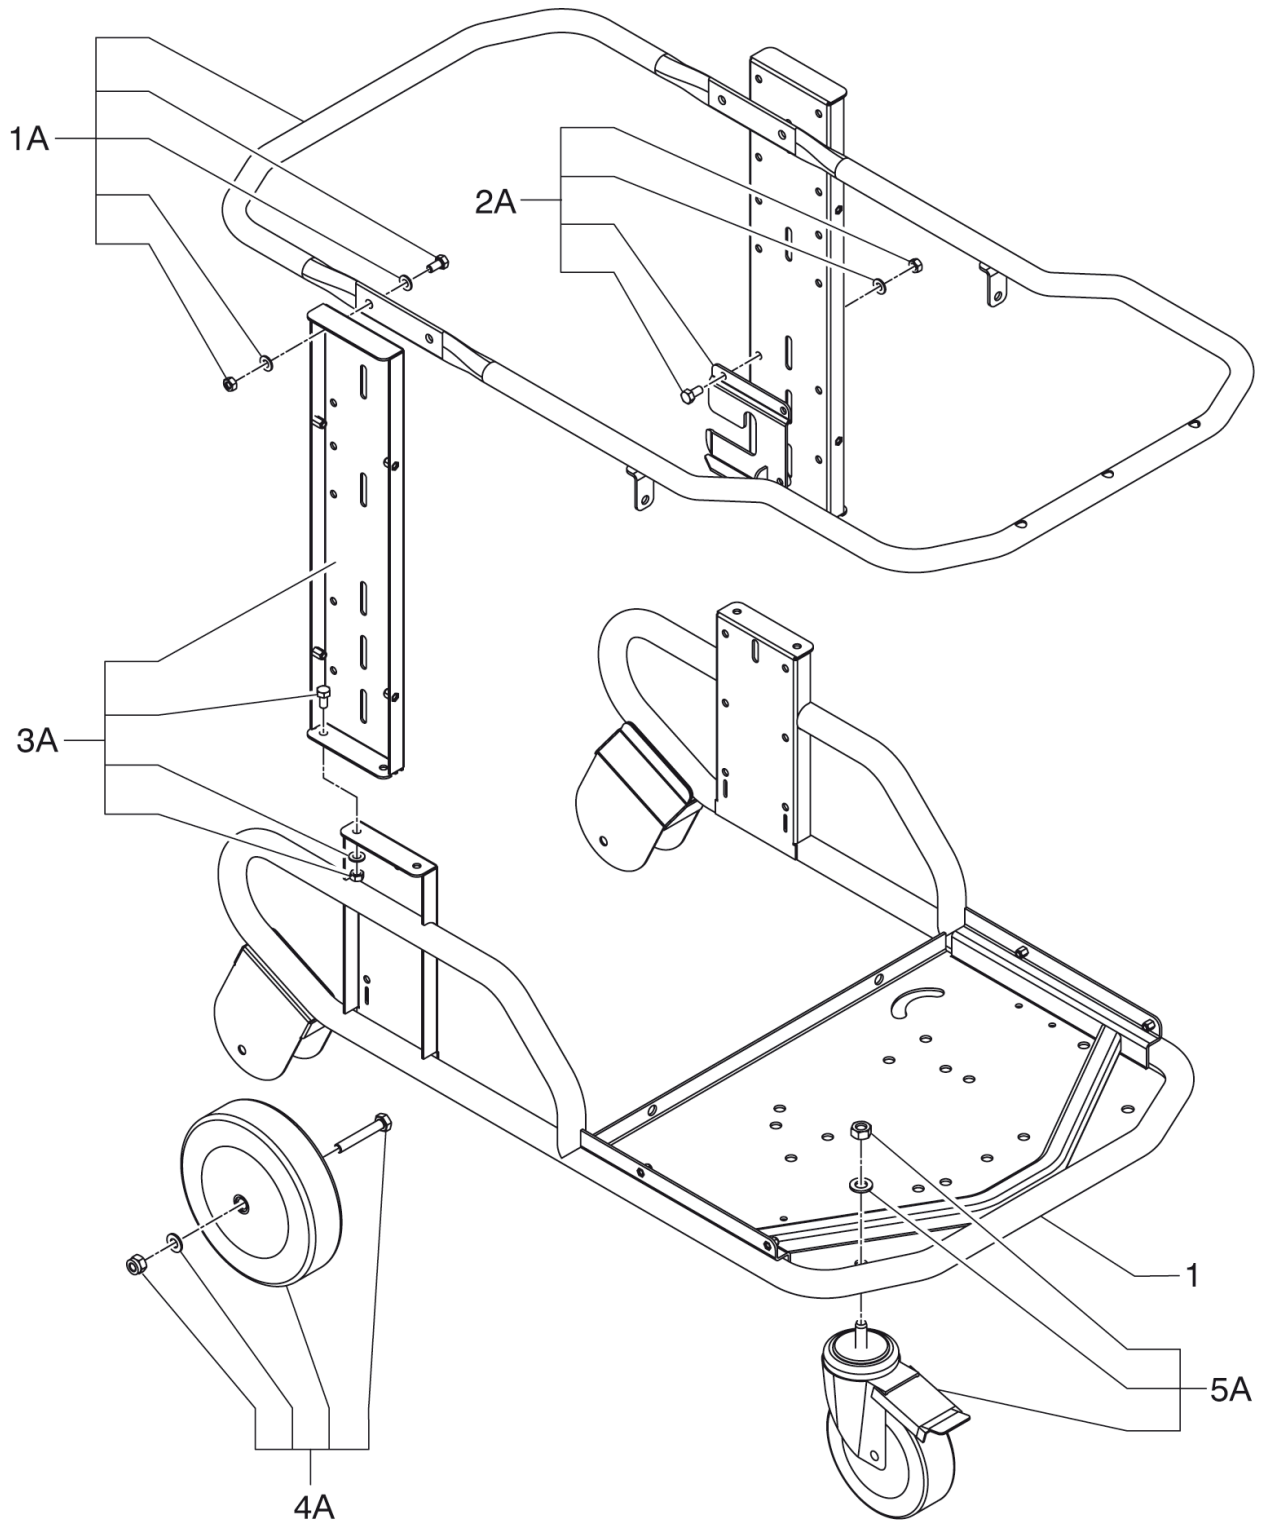

PARTS LIST

2020.11.11

TABLE OF CONTENTS

L145 - 01 - CAR.....	1
L145 - 02 - CAR.....	3
L145 - 03 - CAR.....	5
L145 - 04 - CAR.....	7
L145 - 05 - CONTAINER UNIT.....	9
L145 - 06 - CONTAINER UNIT.....	11
L145 - 07 - SHAKER UNIT.....	13
L145 - 08 - FILTER GROUP.....	15
L145 - 09 - FILTER GROUP.....	17
L145 - 10 - VAUCOUMETER.....	19
L145 - 11 - SUCTION UNIT.....	21
L145 - 12 - CONNECTION SUCTION UNIT.....	23
L145 - 13 - C ELECTRIC SYSTEM.....	25
L145 - 14 - SC ELECTRIC SYSTEM.....	27
L145 - 15 - CYCLON KIT.....	29
L145 - 16 - GRID GROUP.....	31
L145 - 17 - GRID AND DEPRESSOR.....	33
L145 - 18 - CAPACITIVE GROUP.....	35
L145 - 19 - INFINICLEAN UNIT.....	37
L145 - 20 - INFINICLEAN UNIT.....	39
L145 - 21 - INFINICLEAN UNIT.....	41
L145 - 22 - INFINICLEAN UNIT.....	43
L145 - 23 - IC ELECTRIC SYSTEM.....	45

Pos.	Artikel-Nr.	Menge	Variante	Notes
1	4083600656	1	TROLLEY FOR MODEL T22-T40-T40W	
1A	40000962	1	HANDLE KIT	
2A	40000871	1	UPRIGHT KIT	
3A	40000872	1	Befestigungskit	
4A	40000873	1	Rad D200 Kit	
5A	40000874	1	KIT REVOLV. CASTOR D150	