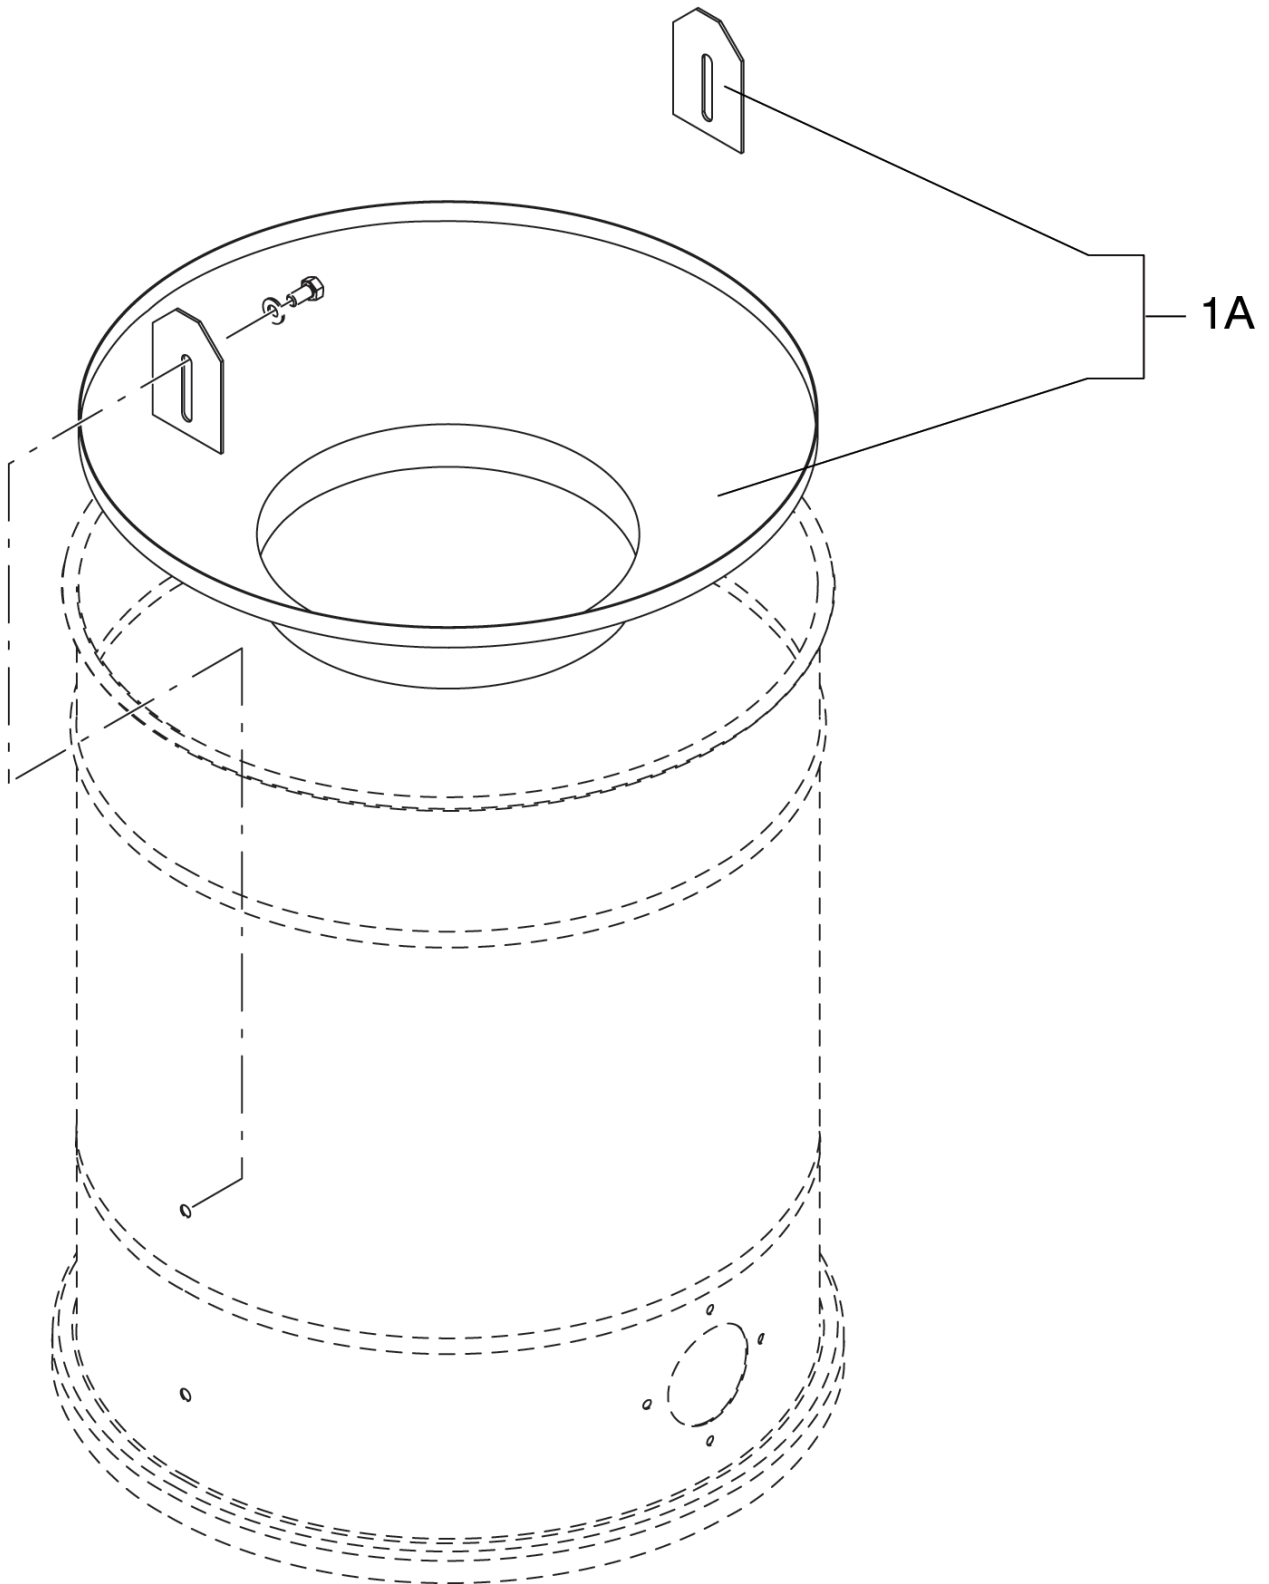

Pos.	Artikel-Nr.	Menge	Variante	Notes
1	Z58 39783	1	Gleichrichter V24 AC/DC	
2	4083901538	1	CIRCUIT BREAKER 5.5-8 A SIR.IN.S00	
2	4083901541	1	CIRCUIT BREAKER 11-16 A SIR.IN.S0	
2	4083901539	1	CIRCUIT BREAKER 7-10 A SIR.IN.S00	
2	4083901540	1	CIRCUIT BREAKER 9-12.5 A SIR.IN.S00	
3	Z8 391120	1	Phasenfolgerrelais	
4	Z8 391050	1	Transformer zu IV 040	
5	4083901550	1	CONTACTOR KW4 24VAC 1NO SIR.IN.S00	
1A	4084101154	1	E.B. KW2.2 SF C.L.CAP VDC	[1]
2A	40000876	1	Motorkabel	
3A	40000978	1	POWER CABLE KIT 16A PLUG	
3A	40000840	1	POWER CABLE V440 HZ60 KIT	[1]
3A	40000839	1	POWER CABLE KIT 5 POLES V400	

Part Notes:

[1] - CONTACT PM IN ZOCCA