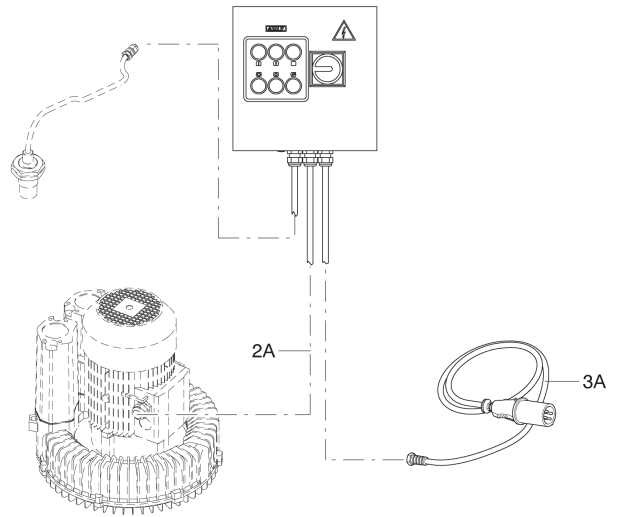

Part Notes:

[1] - CONTACT PM IN ZOCCA

Pos.	Artikel-Nr.	Menge	Variante	Notes
1	4083901538	1	CIRCUIT BREAKER 5.5-8 A SIR.IN.S00	
1	4083901541	1	CIRCUIT BREAKER 11-16 A SIR.IN.S0	
1	4083901539	1	CIRCUIT BREAKER 7-10 A SIR.IN.S00	
1	4083901540	1	CIRCUIT BREAKER 9-12.5 A SIR.IN.S00	
2	Z8 391120	1	Phasenfolgerelais	
3	Z8 391050	1	Transformer zu IV 040	
4	4083901550	1	CONTACTOR KW4 24VAC 1NO SIR.IN.S00	
5	Z8 391107	1	Timer 24VAC 4 Out	
6	4083901632	1	CABLE 3G1 18AWG PVC AL M MULTINORME UL	
1A	Z8 41590	1	Elektroanlage 3308	
2A	Z8 41039	1	Steuerung für	
3A	40000876	1	Motorkabel	
4A	40000978	1	POWER CABLE KIT 16A PLUG	
4A	40000840	1	POWER CABLE V440 HZ60 KIT	[1]
4A	40000839	1	POWER CABLE KIT 5 POLES V400	

Part Notes:

[1] - CONTACT PM IN ZOCCA

Pos.	Artikel-Nr.	Menge	Variante	Notes
1	Z58 39783	1	Gleichrichter V24 AC/DC	
2	4083901538	1	CIRCUIT BREAKER 5.5-8 A SIR.IN.S00	
2	4083901541	1	CIRCUIT BREAKER 11-16 A SIR.IN.S0	
2	4083901539	1	CIRCUIT BREAKER 7-10 A SIR.IN.S00	
2	4083901540	1	CIRCUIT BREAKER 9-12.5 A SIR.IN.S00	
3	Z8 391120	1	Phasenfolgerrelais	
4	Z8 391050	1	Transformer zu IV 040	
5	4083901550	1	CONTACTOR KW4 24VAC 1NO SIR.IN.S00	
1A	4084101154	1	E.B. KW2.2 SF C.L.CAP VDC	[1]
2A	40000876	1	Motorkabel	
3A	40000978	1	POWER CABLE KIT 16A PLUG	
3A	40000840	1	POWER CABLE V440 HZ60 KIT	[1]
3A	40000839	1	POWER CABLE KIT 5 POLES V400	