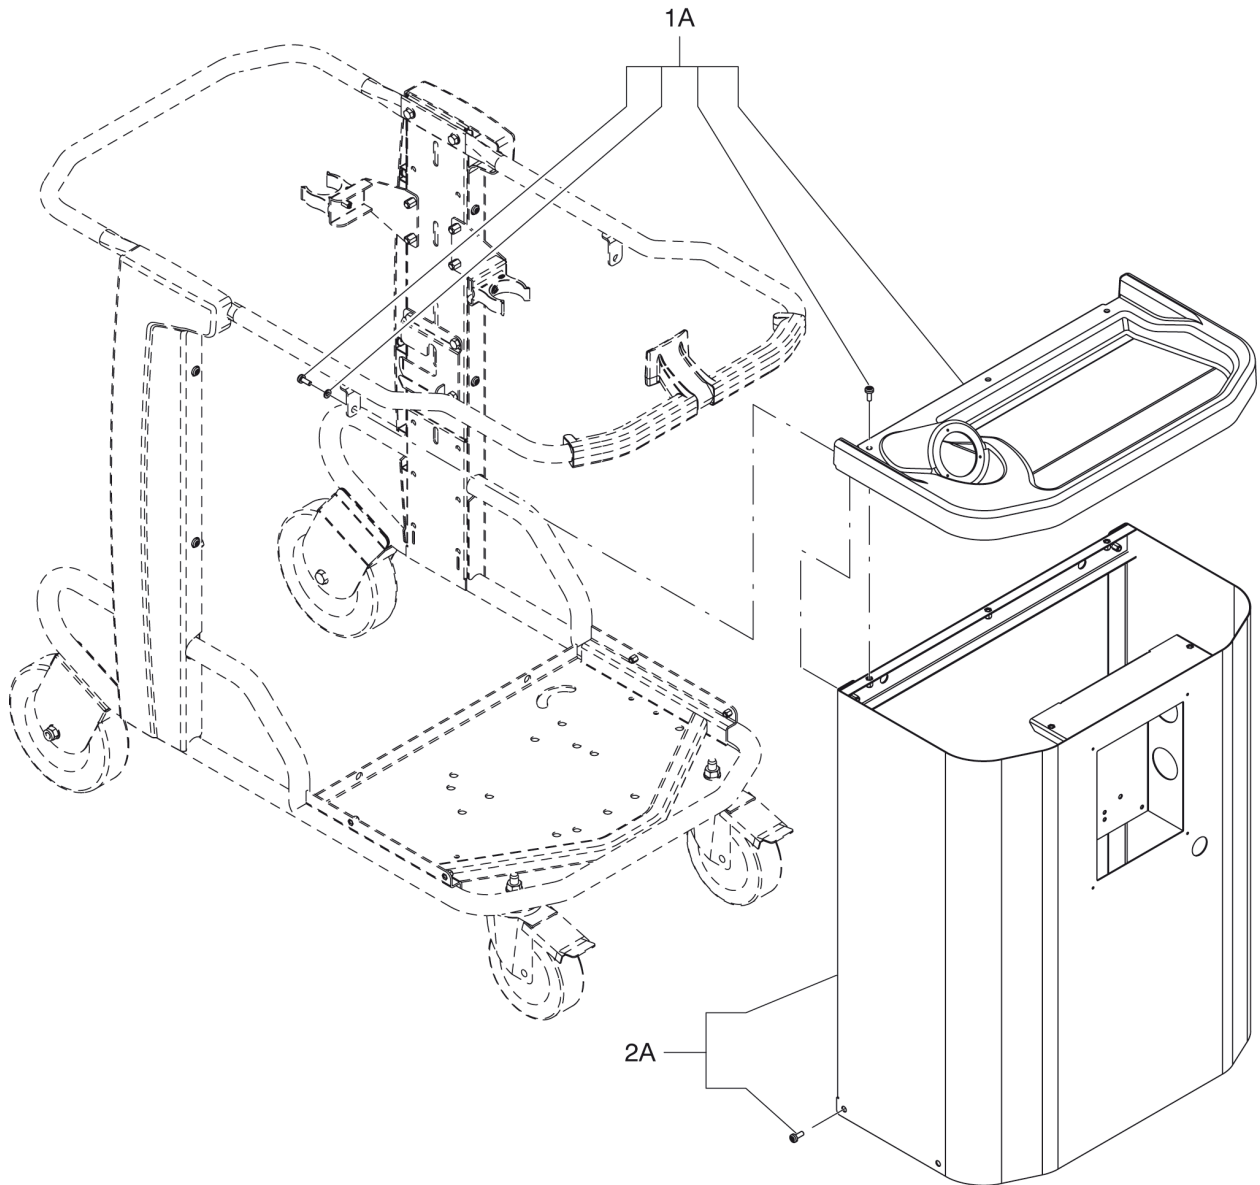

Pos.	Artikel-Nr.	Menge	Variante	Notes
1A	40000963	1	COMPARTMENT KIT	
2A	4089101069	1	CARTER KIT T22-T40-T40W E.B.EXT.