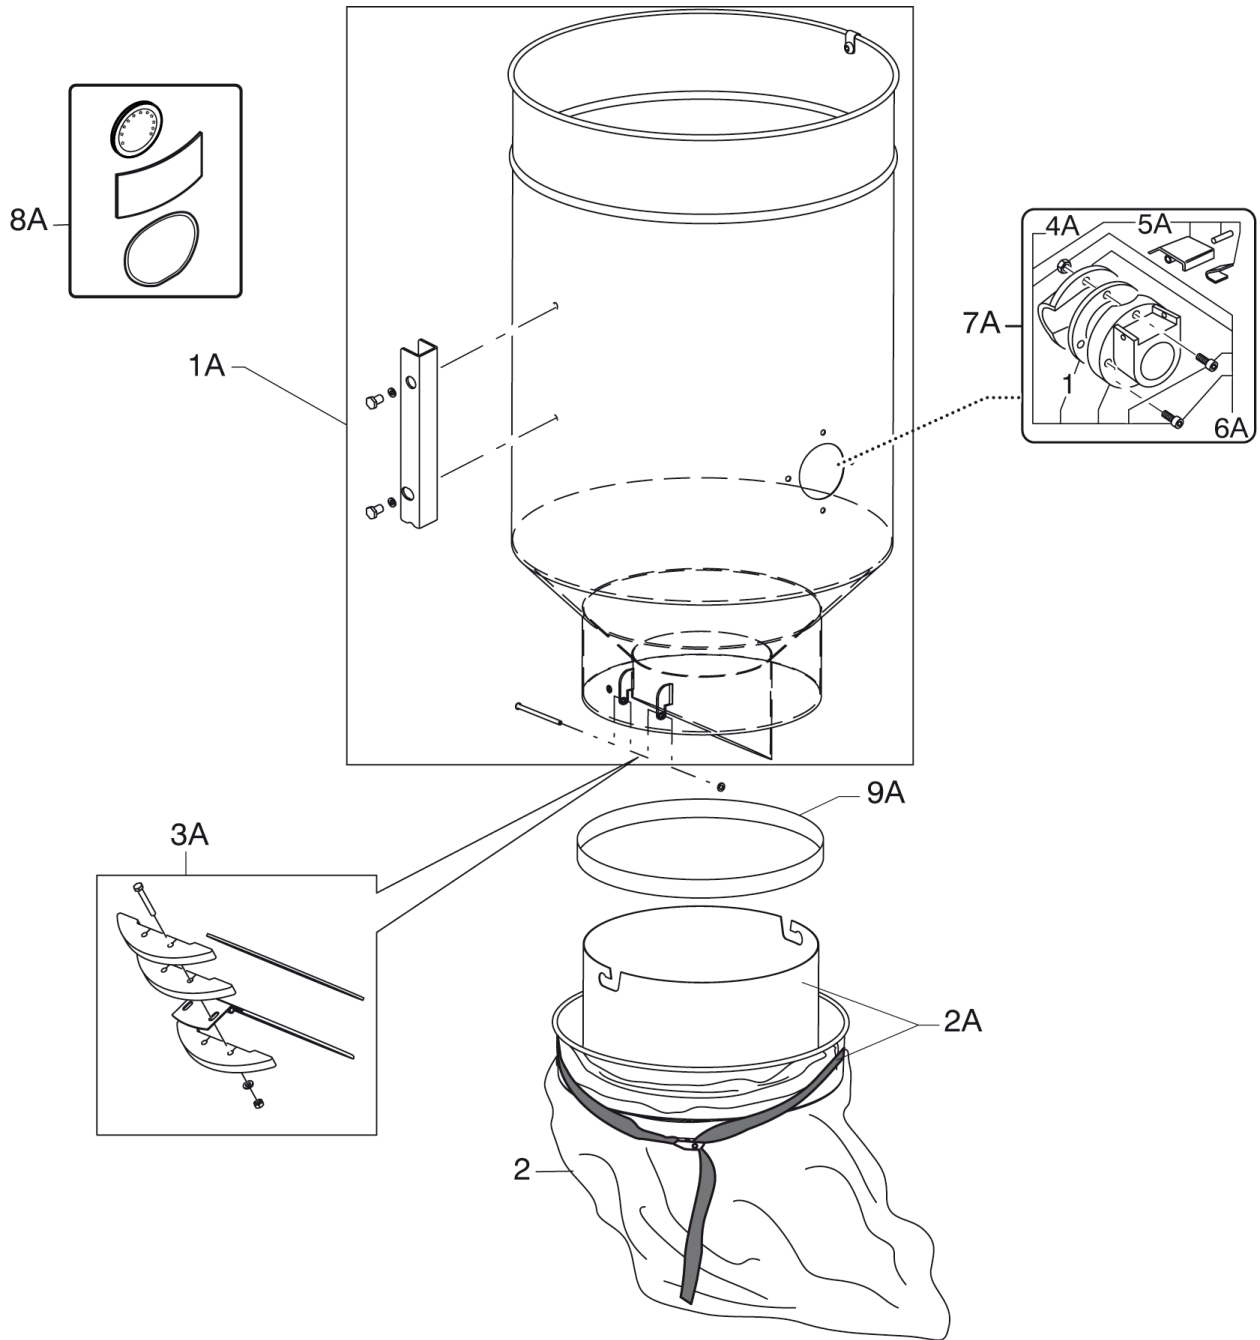

Pos.	Artikel-Nr.	Menge	Variante	Notes
1	Z8 17006	1	Dichtungsring D70	
2	4081701540	1	SEAL 20 X 15 T140 CR MT1.5	
3	4083000493	1	Kessel D460 L50 MODEL S2-S3	
3	4083000509	1	BIN D460 L100 IN SS M.S3	
3	4083000495	1	Behälter 100 L	
4	Z8 17021	4	Stossfänger Halter	
1A	40000869	1	Filterkit	
2A	40000868	1	Anschluss D70	
6A	40000419	1	Rad Kit zu 100l Kübel 4 Stk.	
4A	40000345	1	KIT PUSHBUTTON FOR INLET D70	
3A	40000867	1	D70 INLET KIT	
5A	40000395	1	KIT DEFLECTOR D70	
7A	40000879	1	Handgriff Kit	
7A	40000866	1	Griff für Staubkessel 50lt	
8A	4083000497	1	Behälter kpl. D460 100l	
8A	4083000510	1	COMPLETE BIN D460 L100 SS	
8A	4083000496	1	Behälter kpl. 50ltr.S2-S3	
9A	40000985	1	STICKER KIT	

Pos.	Artikel-Nr.	Menge	Variante	Notes
1	Z8 17006	1	Dichtungsring D70	
2	4084000956	1	Ersatzbeutel - 4 x 20 m	
1A	4089101067	1	LP HOPPER KIT D460	
2A	4089100436	1	BAG HOLDER KIT	
3A	4089100437	1	CLAPET CLOSING KIT	
4A	40000867	1	D70 INLET KIT	
5A	40000345	1	KIT PUSHBUTTON FOR INLET D70	
6A	40000395	1	KIT DEFLECTOR D70	
7A	40000868	1	Anschluss D70	
8A	40000985	1	STICKER KIT	
9A	4089100872	1	KIT ADHESIVE SEAL 25X3	