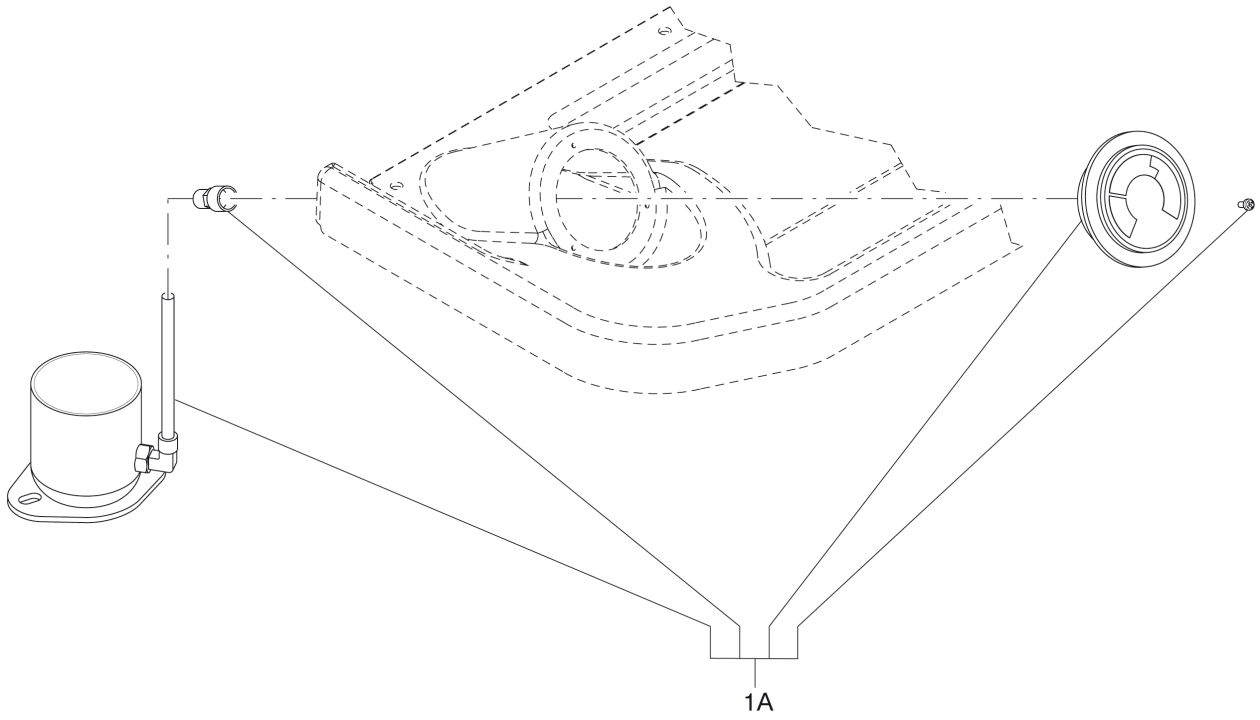

Pos.	Artikel-Nr.	Menge	Variante	Notes
1A	40000968	1	Vacuum-Manometer-Kit	
1A	40000969	1	3000 VACUUM GAUGE KIT	
1A	40000309	1	Vakuum-Ausgleichsleitung	
1A	40000569	1	Manometer f. 3707