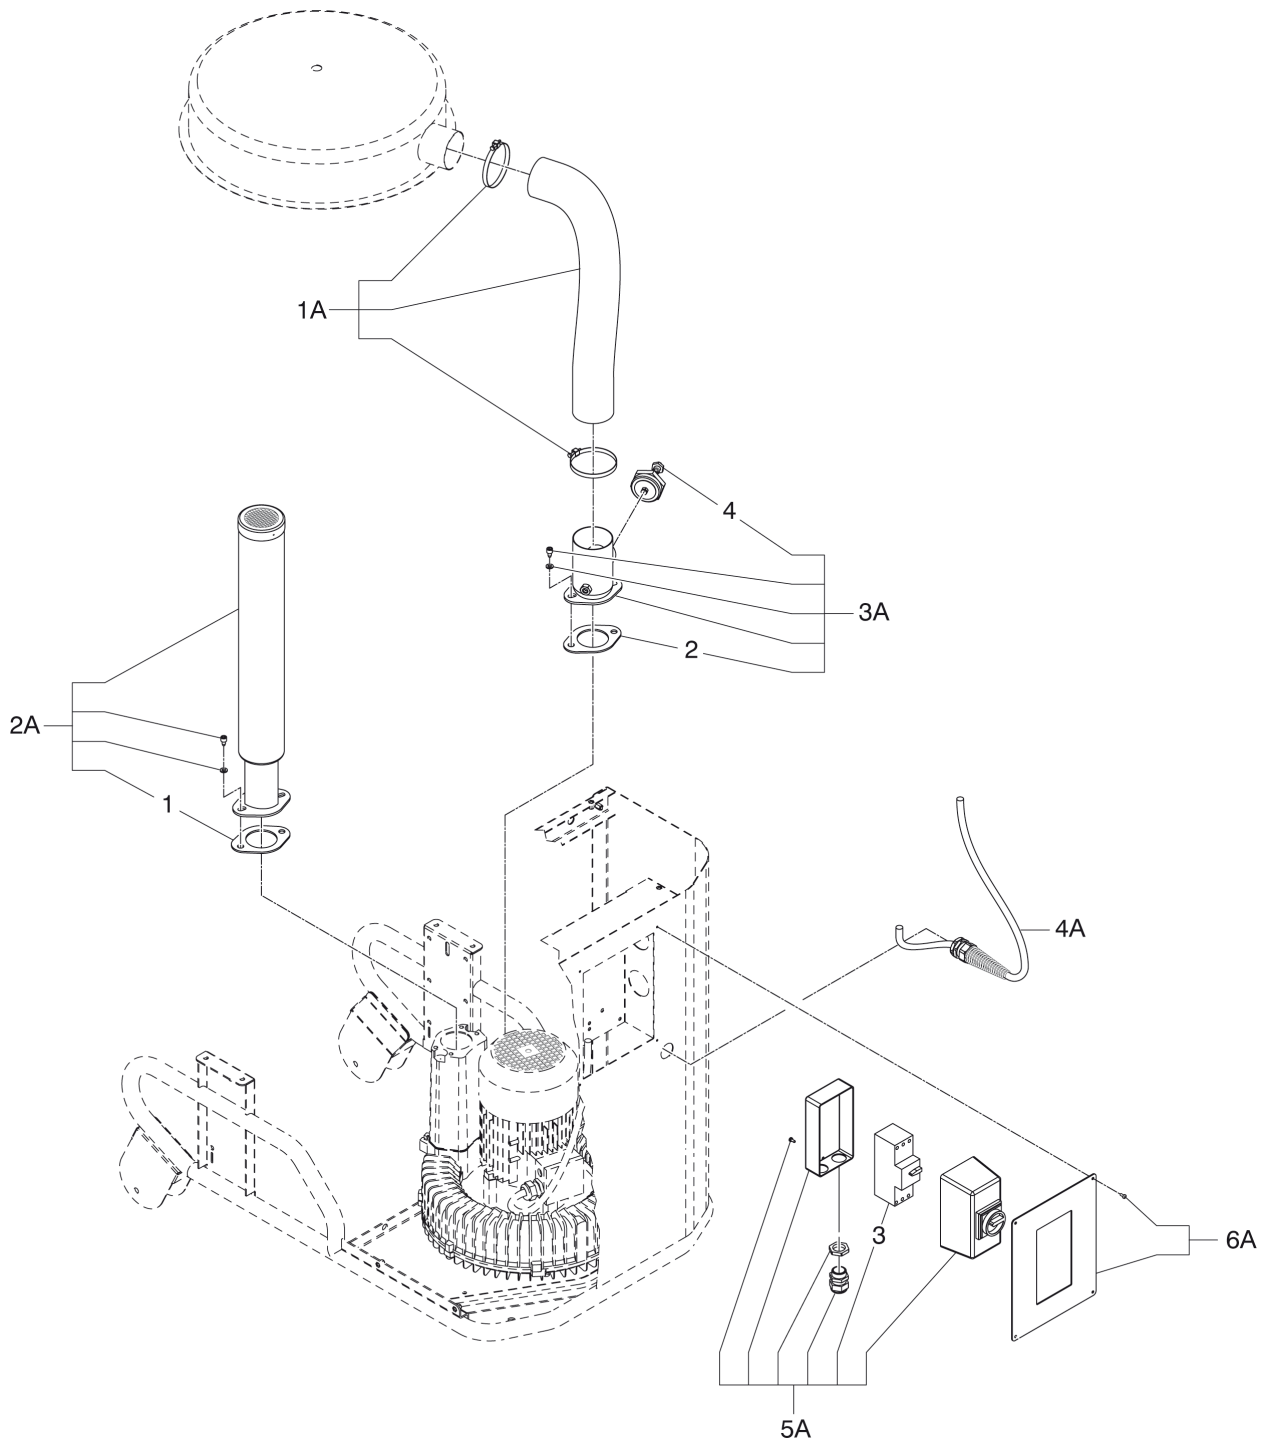

Pos.	Artikel-Nr.	Menge	Variante	Notes
1	Z8 17255	1	SEAL X CONNECTIONS SIEMENS	
2	Z8 17255	1	SEAL X CONNECTIONS SIEMENS	
3	4083901539	1	CIRCUIT BREAKER 7-10 A SIR.IN.S00	
3	4083901540	1	CIRCUIT BREAKER 9-12.5 A SIR.IN.S00	
3	4083901541	1	CIRCUIT BREAKER 11-16 A SIR.IN.S0	
3	4083901538	1	CIRCUIT BREAKER 5.5-8 A SIR.IN.S00	
4	Z8 34024	1	Nachsaugventil 1 1/2	
1A	40000716	1	Absaugschlauchkit	
1A	4089101041	1	KIT HOSE SUCTION CARTRIDGES	
2A	40000504	1	Schalldämpferkit	
2A	40000980	1	SILENCER KIT	
2A	40000645	1	SILENCER KIT	
3A	40000724	1	Sauganschlußkit D70	
4A	40000839	1	POWER CABLE KIT 5 POLES V400	
4A	40000840	1	POWER CABLE V440 HZ60 KIT	[1]
4A	40000978	1	POWER CABLE KIT 16A PLUG	
5A	40000567	1	Hauptschalter	
6A	40000979	1	CARTER KIT	[1]

Part Notes:

[1] - CONTACT PM IN ZOCCA