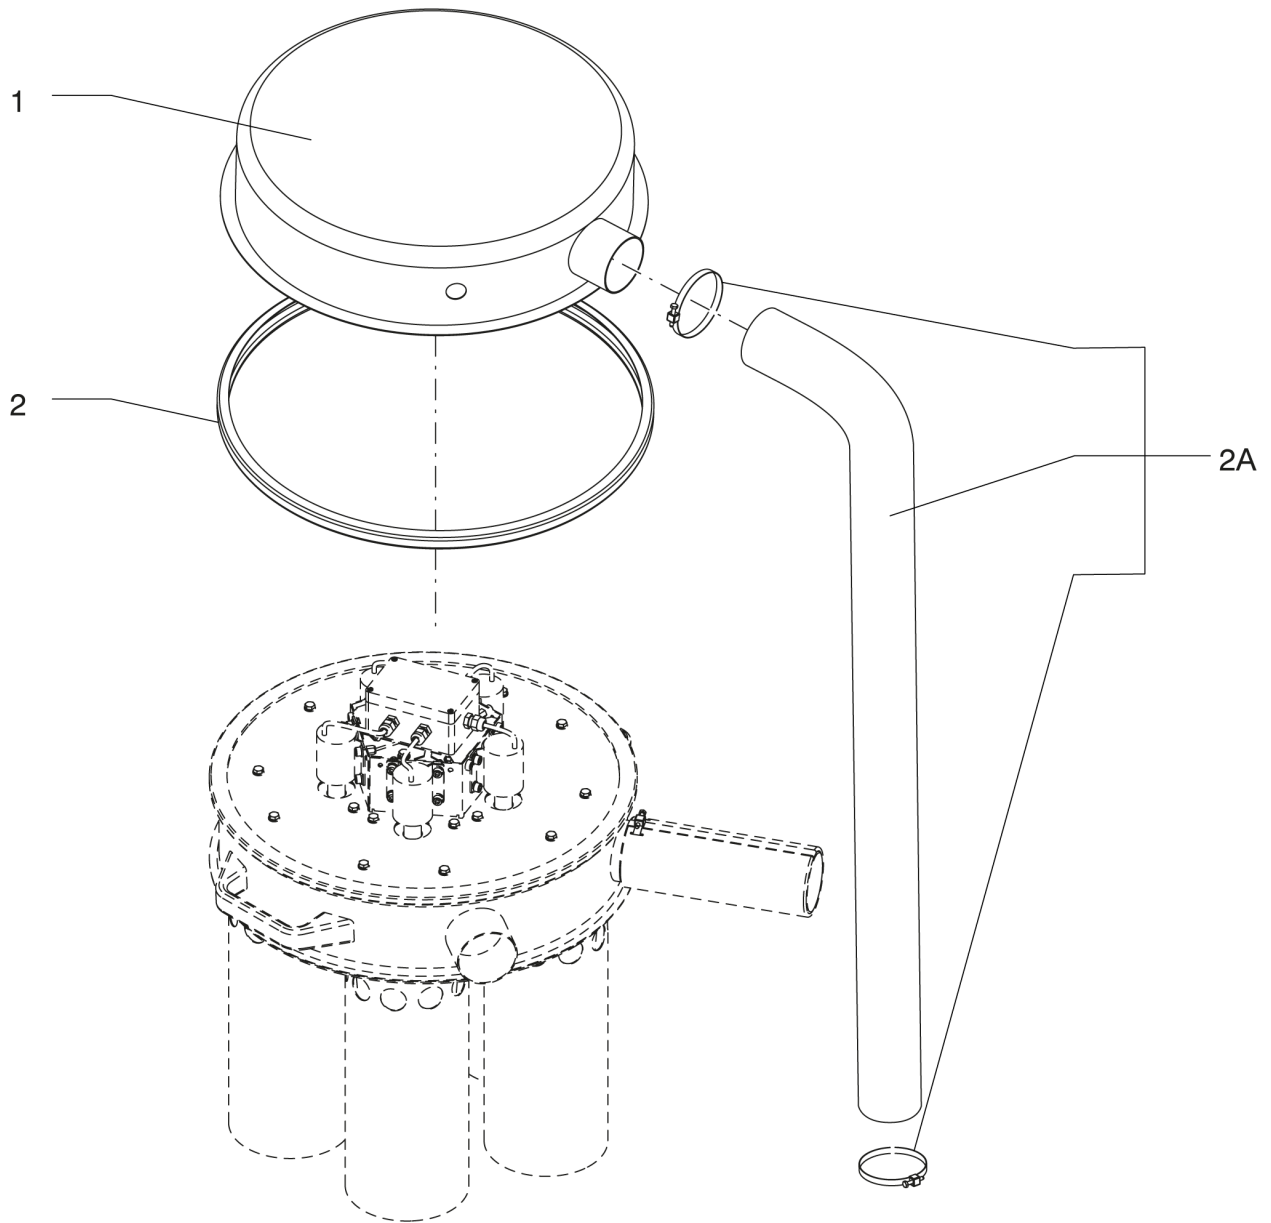

Pos.	Artikel-Nr.	Menge	Variante	Notes
1	4081200515	1	COVER D460 KIT EXT. R7001 RIC.4081200514	[1]
2	Z8 36191	1	Spannring	
1A	4089101041	1	KIT HOSE SUCTION CARTRIDGES	

Part Notes:

[1] - CONTACT PM IN ZOCCA