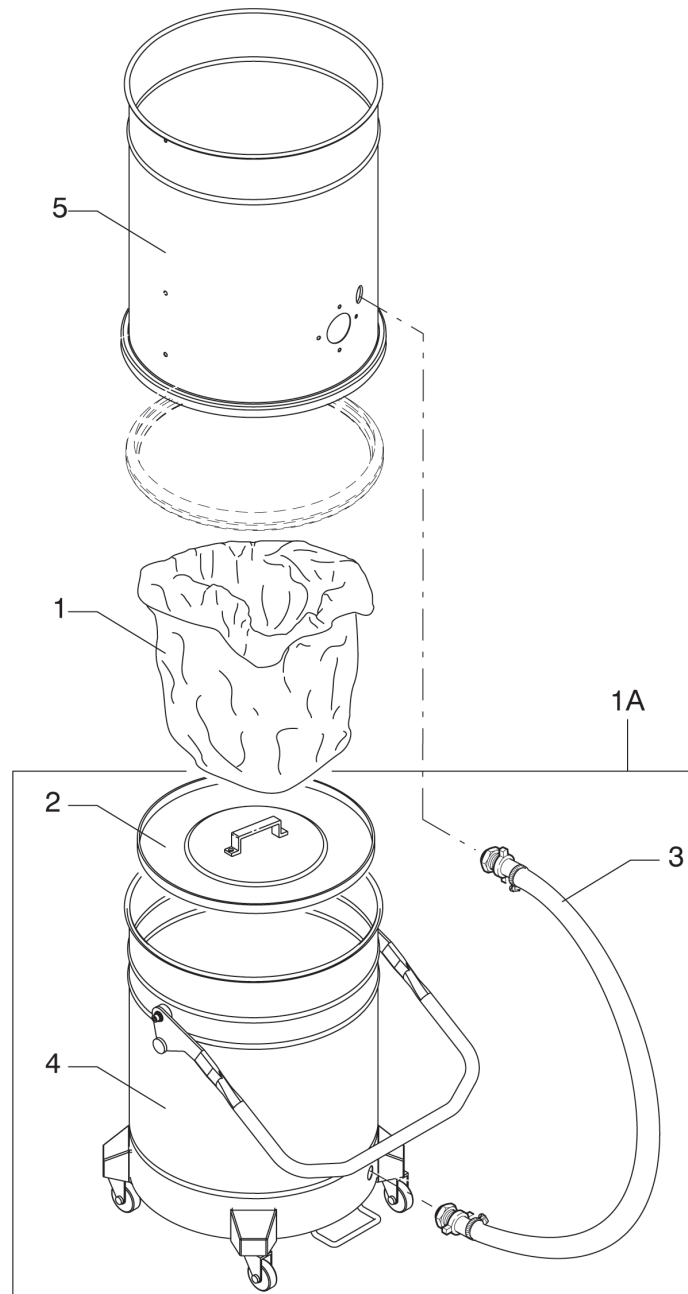

Part Notes:

[1] - CONTACT PM IN ZOCCA

Pos.	Artikel-Nr.	Menge	Variante	Notes
1	Z58 39783	1	Gleichrichter V24 AC/DC	
2	4083901538	1	CIRCUIT BREAKER 5.5-8 A SIR.IN.S00	
2	4083901541	1	CIRCUIT BREAKER 11-16 A SIR.IN.S0	
2	4083901539	1	CIRCUIT BREAKER 7-10 A SIR.IN.S00	
2	4083901540	1	CIRCUIT BREAKER 9-12.5 A SIR.IN.S00	
3	Z8 391120	1	Phasenfolgerrelais	
4	Z8 391050	1	Transformer zu IV 040	
5	4083901550	1	CONTACTOR KW4 24VAC 1NO SIR.IN.S00	
1A	4084101154	1	E.B. KW2.2 SF C.L.CAP VDC	[1]
2A	40000876	1	Motorkabel	
3A	40000978	1	POWER CABLE KIT 16A PLUG	
3A	40000840	1	POWER CABLE V440 HZ60 KIT	[1]
3A	40000839	1	POWER CABLE KIT 5 POLES V400	

Part Notes:

[1] - CONTACT PM IN ZOCCA

Pos.	Artikel-Nr.	Menge	Variante	Notes
1A	Z5 60109	1	Zyklon und Halteklammern Ø460;Stahl vz	

Pos.	Artikel-Nr.	Menge	Variante	Notes
1A	Z5 60034	1	Spänesieb mit Ablasshahn Ø460;Stahl vzGRID AND VALVE D460 FE COMPLETE	