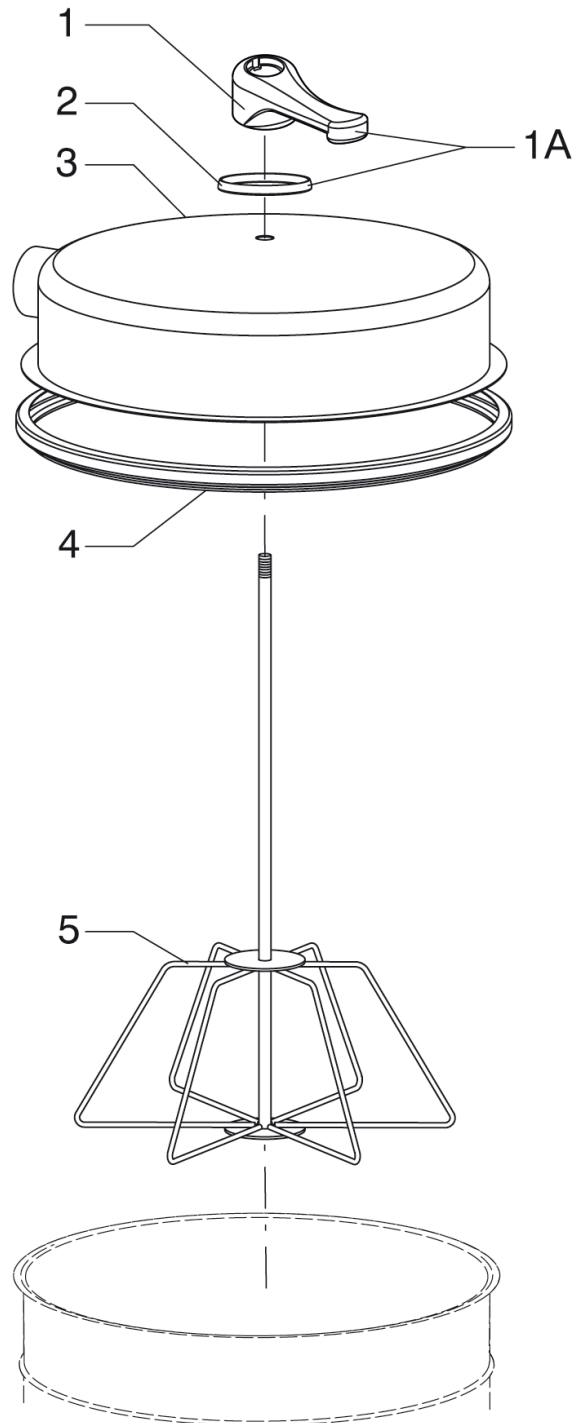

Pos.	Artikel-Nr.	Menge	Variante	Notes
1	4081400910	1	LEVER	
2	4081601280	1	SUPPORTO PER MANIGLIA SCUOTIFILTRO	
3	4083101749	1	CAPPELLO D460 T30S-MINUS	
4	Z8 36191	1	Spannring	
5	4083300476	1	GABBIA PER SCUOTIFILTRO ROT.T30S-MINUS	
1A	40000313	1	Gestängekit f. Filter-