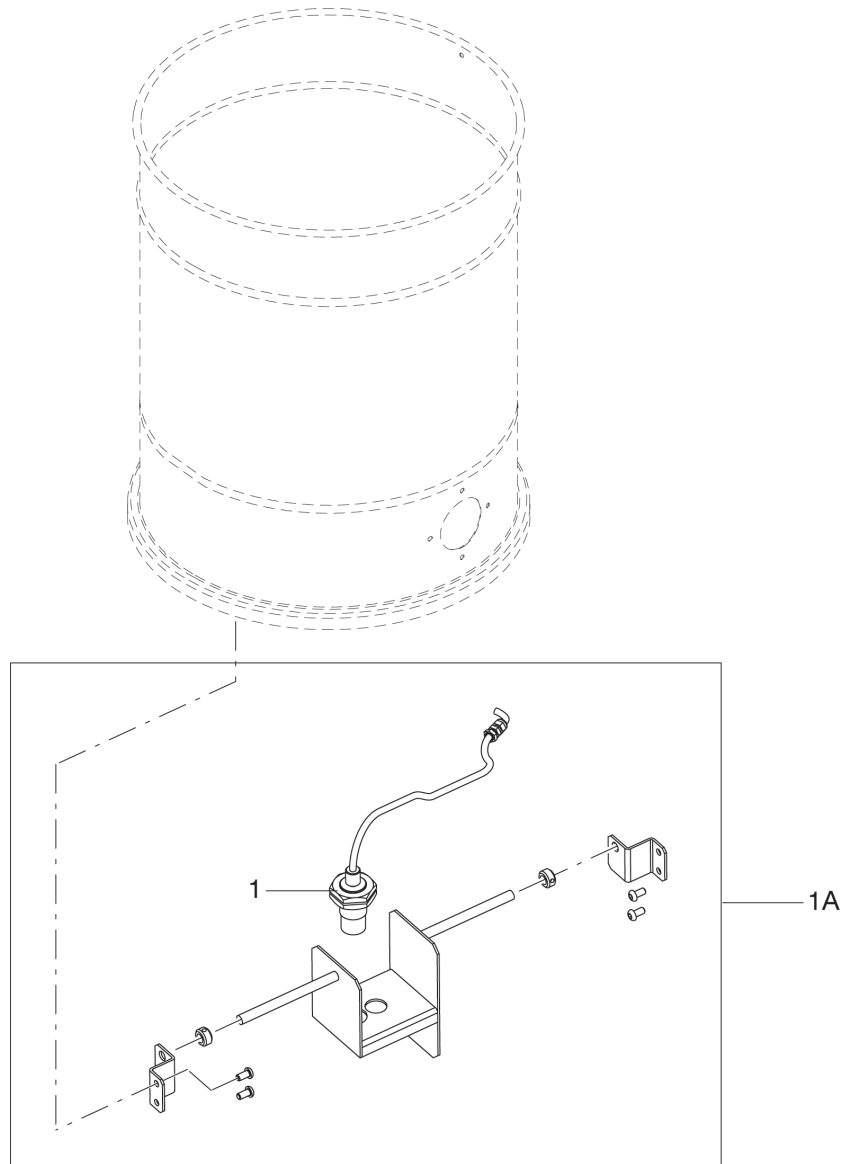

Pos.	Artikel-Nr.	Menge	Variante	Notes
1	Z58 391278	1	CAPACITIVE SENSOR M32 PA NO-NC	[1]
1A	4089100124	1	CAPACITIVE SOLIDE SENSOR KIT	

Part Notes:

[1] - CONTACT PM ZOCCA