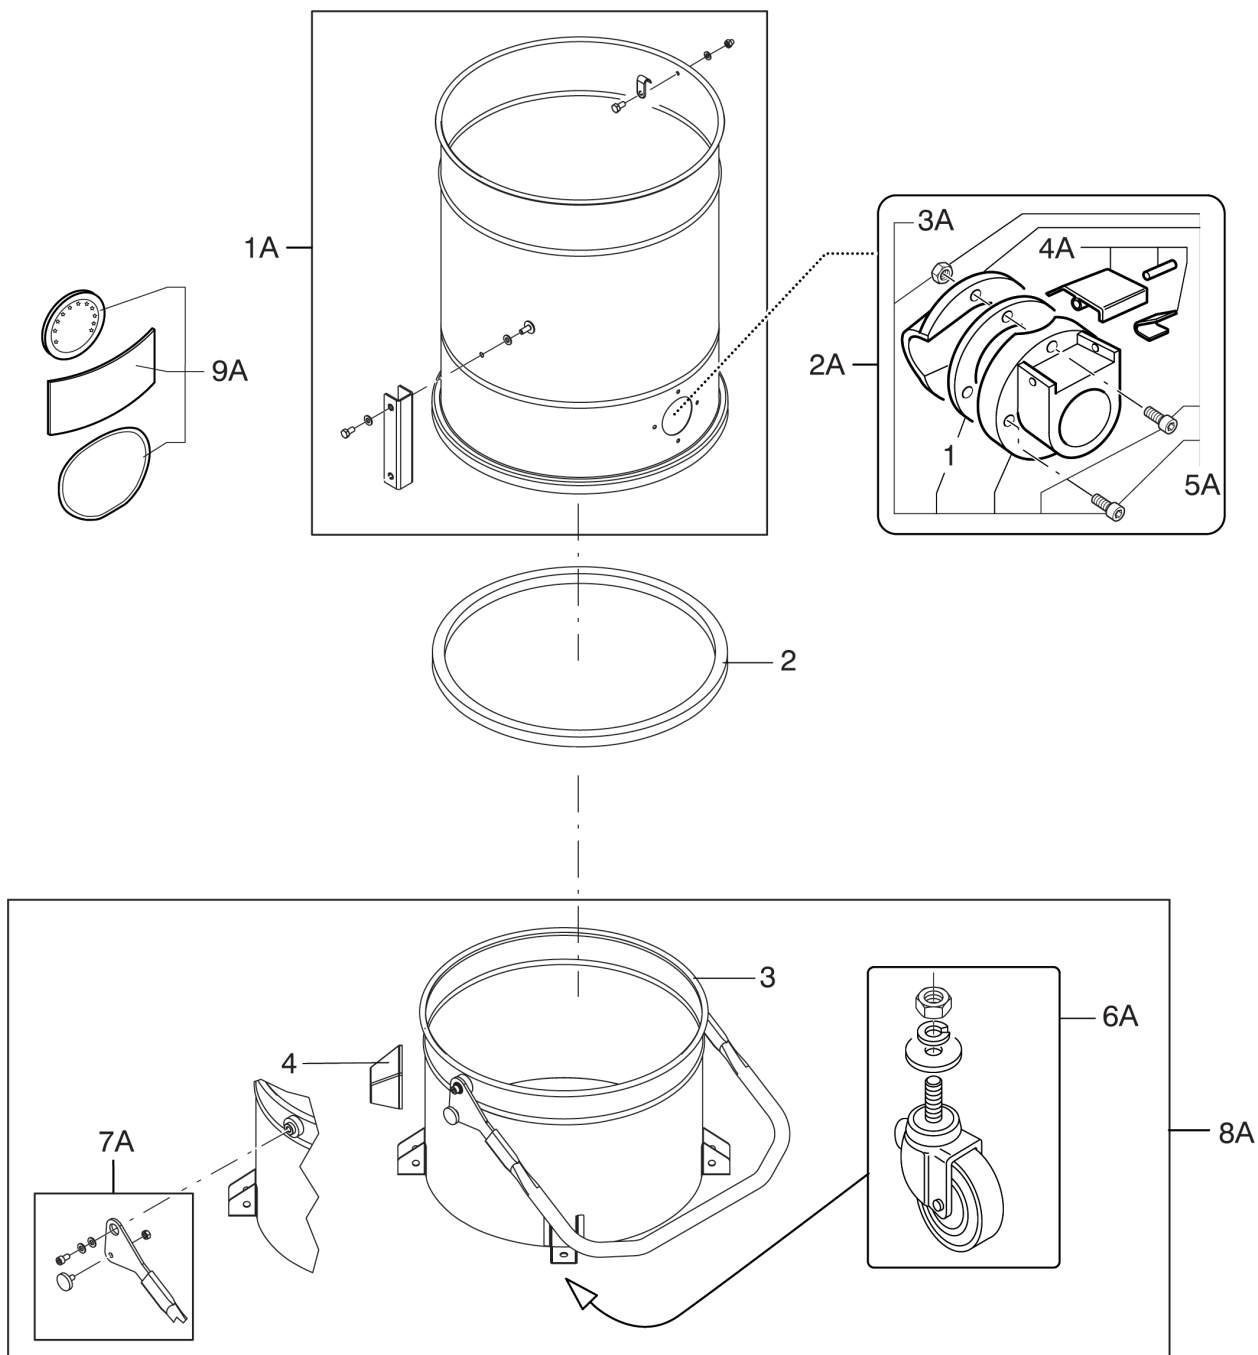

Pos.	Artikel-Nr.	Menge	Variante	Notes
1	4083600656	1	TROLLEY FOR MODEL T22-T40-T40W	
1A	40000962	1	HANDLE KIT	
2A	40000871	1	UPRIGHT KIT	
3A	40000872	1	Befestigungskit	
4A	40000873	1	Rad D200 Kit	
5A	40000874	1	KIT REVOLV. CASTOR D150	

Pos.	Artikel-Nr.	Menge	Variante	Notes
1	Z8 17006	1	Dichtungsring D70	
2	4081701540	1	SEAL 20 X 15 T140 CR MT1.5	
3	4083000493	1	Kessel D460 L50 MODEL S2-S3	
3	4083000509	1	BIN D460 L100 IN SS M.S3	
3	4083000495	1	Behälter 100 L	
4	Z8 17021	4	Stossfänger Halter	
1A	40000869	1	Filterkit	
2A	40000868	1	Anschluss D70	
6A	40000419	1	Rad Kit zu 100l Kübel 4 Stk.	
4A	40000345	1	KIT PUSHBUTTON FOR INLET D70	
3A	40000867	1	D70 INLET KIT	
5A	40000395	1	KIT DEFLECTOR D70	
7A	40000879	1	Handgriff Kit	
7A	40000866	1	Griff für Staubkessel 50lt	
8A	4083000497	1	Behälter kpl. D460 100l	
8A	4083000510	1	COMPLETE BIN D460 L100 SS	
8A	4083000496	1	Behälter kpl. 50ltr.S2-S3	
9A	40000985	1	STICKER KIT	