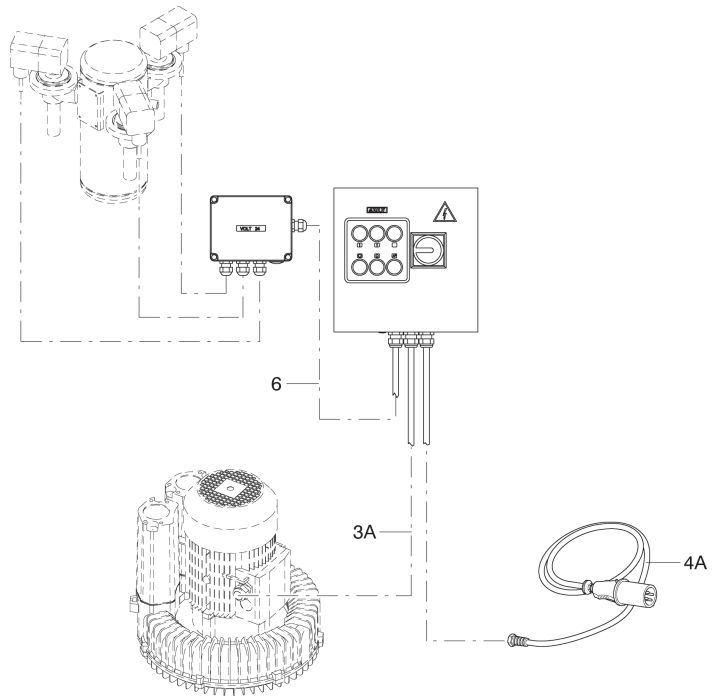

Pos.	Artikel-Nr.	Menge	Variante	Notes
1	4083901538	1	CIRCUIT BREAKER 5.5-8 A SIR.IN.S00	
1	4083901541	1	CIRCUIT BREAKER 11-16 A SIR.IN.S0	
1	4083901539	1	CIRCUIT BREAKER 7-10 A SIR.IN.S00	
1	4083901540	1	CIRCUIT BREAKER 9-12.5 A SIR.IN.S00	
2	Z8 391120	1	Phasenfolgerelais	
3	Z8 391050	1	Transformer zu IV 040	
4	4083901550	1	CONTACTOR KW4 24VAC 1NO SIR.IN.S00	
5	Z8 391107	1	Timer 24VAC 4 Out	
6	4083901632	1	CABLE 3G1 18AWG PVC AL M MULTINORME UL	
1A	Z8 41590	1	Elektroanlage 3308	
2A	Z8 41039	1	Steuerung für	
3A	40000876	1	Motorkabel	
4A	40000978	1	POWER CABLE KIT 16A PLUG	
4A	40000840	1	POWER CABLE V440 HZ60 KIT	[1]
4A	40000839	1	POWER CABLE KIT 5 POLES V400	

Part Notes:

[1] - CONTACT PM IN ZOCCA