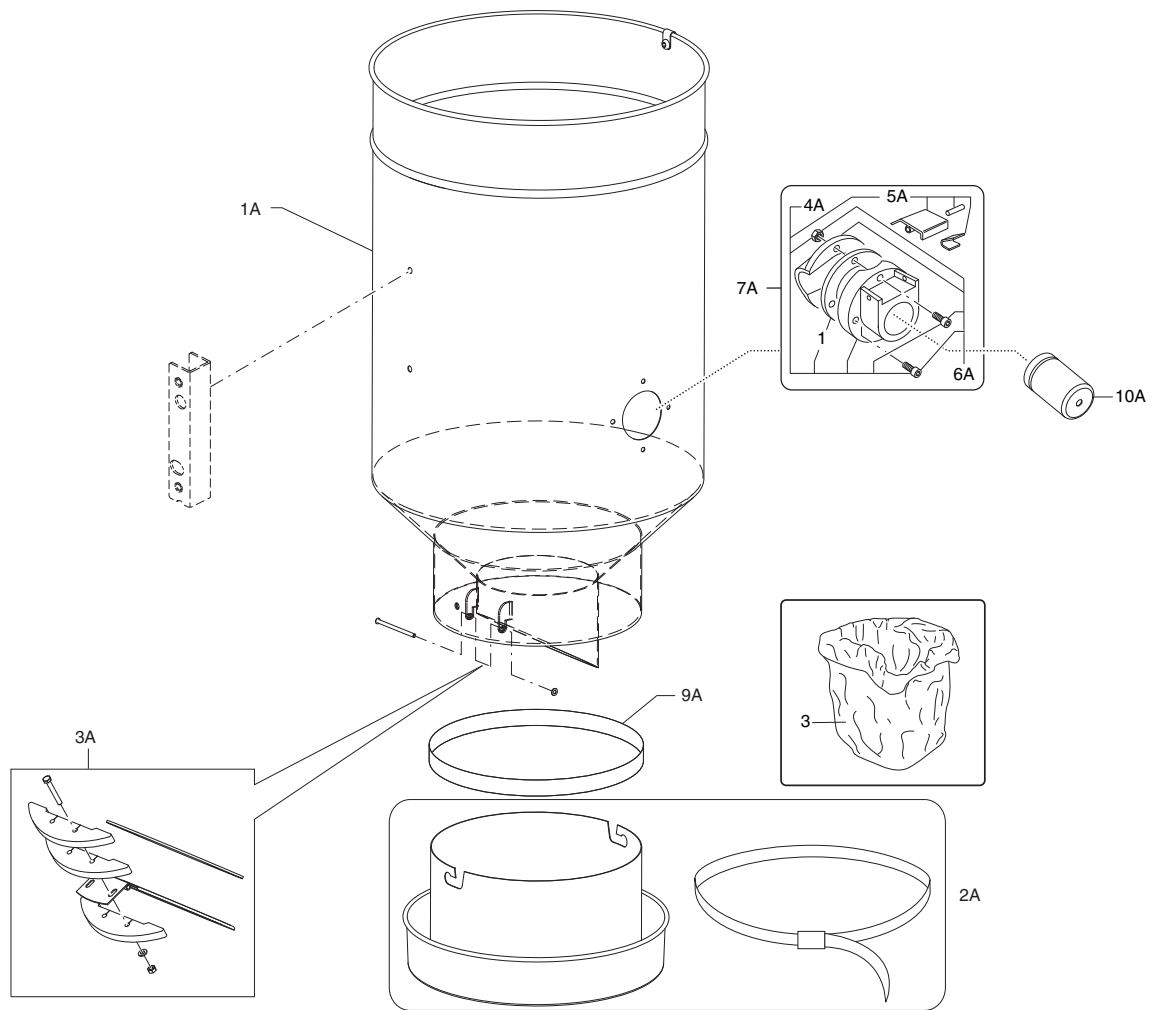

PARTS LIST

2020.07.01

TABLE OF CONTENTS

L243 - 1 - TROLLEY	1
L243 - 2 - CONTAINER UNIT	3
L243 - 3 - LONGOPAC CONTAINER GROUP	5
L243 - 4 - FILTER GROUP	7
L243 - 5 - LIQUID CONTAINER GROUP	9
L243 - 6 - SUCTION HEAD	11

Pos.	Artikel-Nr.	Menge	Variante	Notes
1	4083600912	1	TROLLEY (HC-MC)	
2	4081601058	1	ACCESSORIES BASKET FOR BDC 122	
3	82219800	1	Netzkabelhacken	
4	4083600849	1	TROLLEY VHS110 RAL 7016	
5	4081601059	1	ACCESSORIES BASKET FOR VHS120	
1A	4089100784	1	KIT TROLLEY MOD.VHS	
1A	4083600915	1	TROLLEY COMPLETE MOD.VHS120 SINGLE-PHASE	
2A	4089100354	2	REVOLV. CASTOR KIT	
3A	4089100939	2	KIT FREE WHEEL MOD.VHW120	
3A	4089100960	2	KIT FREE WHEEL D200 MOD.VHW120	

Pos.	Artikel-Nr.	Menge	Variante	Notes
1	Z8 17005	1	Anschlussdichtung D50	
2	4083600861	1	BAND LOCK D400 FE	
3	4081701238	1	FILTER SILICONE SEAL D390 VHS110 FILTER SILICONE SEAL D390 VHS110	
3	4081100183	1	JOINT RING GASKET D400	
4	4083000864	1	CONTAINER D400X315 VHS110 SSCONTAINER D400X315 VHS110 SS	
4	4083000867	1	CONTAINER L50	
1A	4089100787	1	FILTER CHAMBER KIT MOD.VHS	
2A	40000393	1	Kesselanschluß D50	
3A	40000318	1	KIT INLET FE D50	
4A	40000320	1	Arretierung f. Kessel-	
5A	4089100814	1	DEFLECTOR KIT D50 MOD.VHS CR	
6A	40000358	1	Lenkrolle kpl. f.Behälter	
7A	4089100789	1	KIT HANDLE FOR CONTAINER MOD.VHS	
8A	4083000933	1	CONTAINER COM.D400 VHS	
9A	4089100941	1	LABELS KIT VHS120	
9A	4089100954	1	LABELS KIT VHS120 USA	

Pos.	Artikel-Nr.	Menge	Variante	Notes
1	Z8 17005	1	Anschlussdichtung D50	
3	4084000956	1	Ersatzbeutel - 4 x 20 m	
1A	4089100961	1	FILTER CHAMBER KIT MOD.VHS120	
2A	4089100436	1	BAG HOLDER KIT	
3A	4089100437	1	CLAPET CLOSING KIT	
4A	40000318	1	KIT INLET FE D50	
5A	40000320	1	Arretierung f. Kessel-	
6A	4089100814	1	DEFLECTOR KIT D50 MOD.VHS CR	
7A	40000393	1	Kesselanschluß D50	
9A	4089100872	1	KIT ADHESIVE SEAL 25X3	
10A	4072100152	1	PLUG X INLET D50 COMPLETE WITH OR	