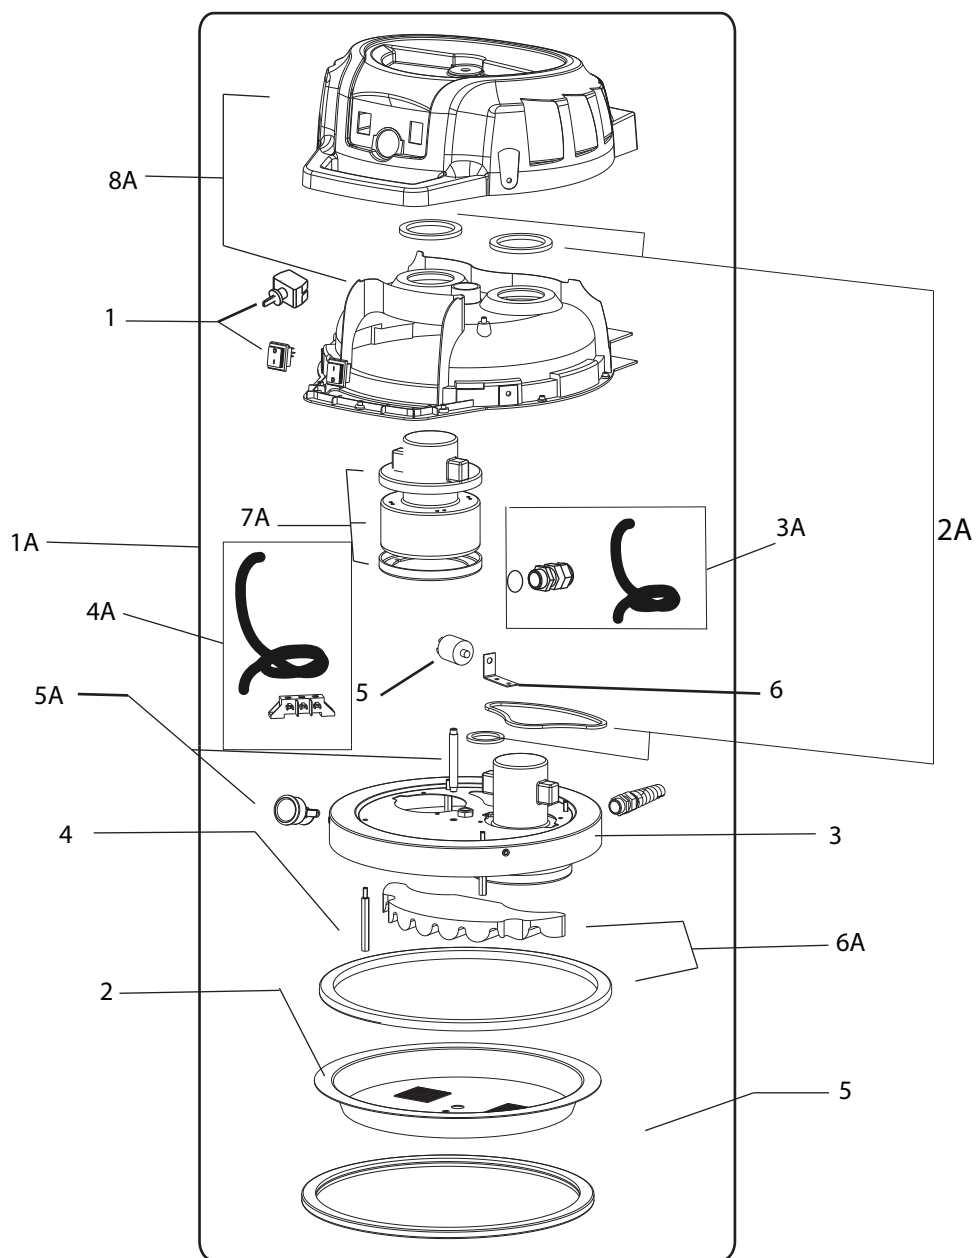

Pos.	Artikel-Nr.	Menge	Variante	Notes
1	4083901850	2	SWITCH VHS120 EU BRIGHT GREEN	
1	4083901814	2	SWITCH VHS 2 MOTOR	
2	4081601056	1	MOTOR SUPPORT	
3	4081601055	1	MOTOR HOLDER D400 VHS120MOTOR HOLDER	
4	4081400850	4	SPACER	
5	8 39533	1	ANTI-DISTURBER	
6	8 18501	1	CONDENSER BRACKET	
1A	4089100950	1	KIT COMPLETE HEAD MOD.VHS120 V120	
1A	4089100951	1	KIT COMPLETE HEAD MOD.VHS120 800W V120	
1A	4089100948	1	KIT COMPLETE HEAD MOD.VHS120 V230	
1A	4089100949	1	KIT COMPLETE HEAD MOD.VHS120 V110 UKP	
1A	4085300431	1	TESTATA COMPLETA VHS120 230V CHP	
2A	4089100947	1	KIT JOINT HEAD MOD.VHS120	
3A	4089100955	1	POWER CABLE KIT MOD.VHS120 V120	
3A	40000909	1	Kabel-Kit 230V EU	
4A	4089100956	1	KIT CABLE MOTOR MOD.VHS120 V120	
5A	4089100945	1	KIT VACUUM GAUGE MOD.VHS120	
6A	4089100946	1	SOUND-PROOF HEAD COMPLETE VHS120 KIT	
7A	4089100957	1	KIT MOTOR MOD.VHS120 V120	
7A	4089100944	1	KIT MOTOR MOD.VHS120 V230	
8A	4081601083	1	COVER COMPLETE MOD.VHS120 EU	
8A	4081601084	1	COVER COMPLETE MOD.VHS 120 USA