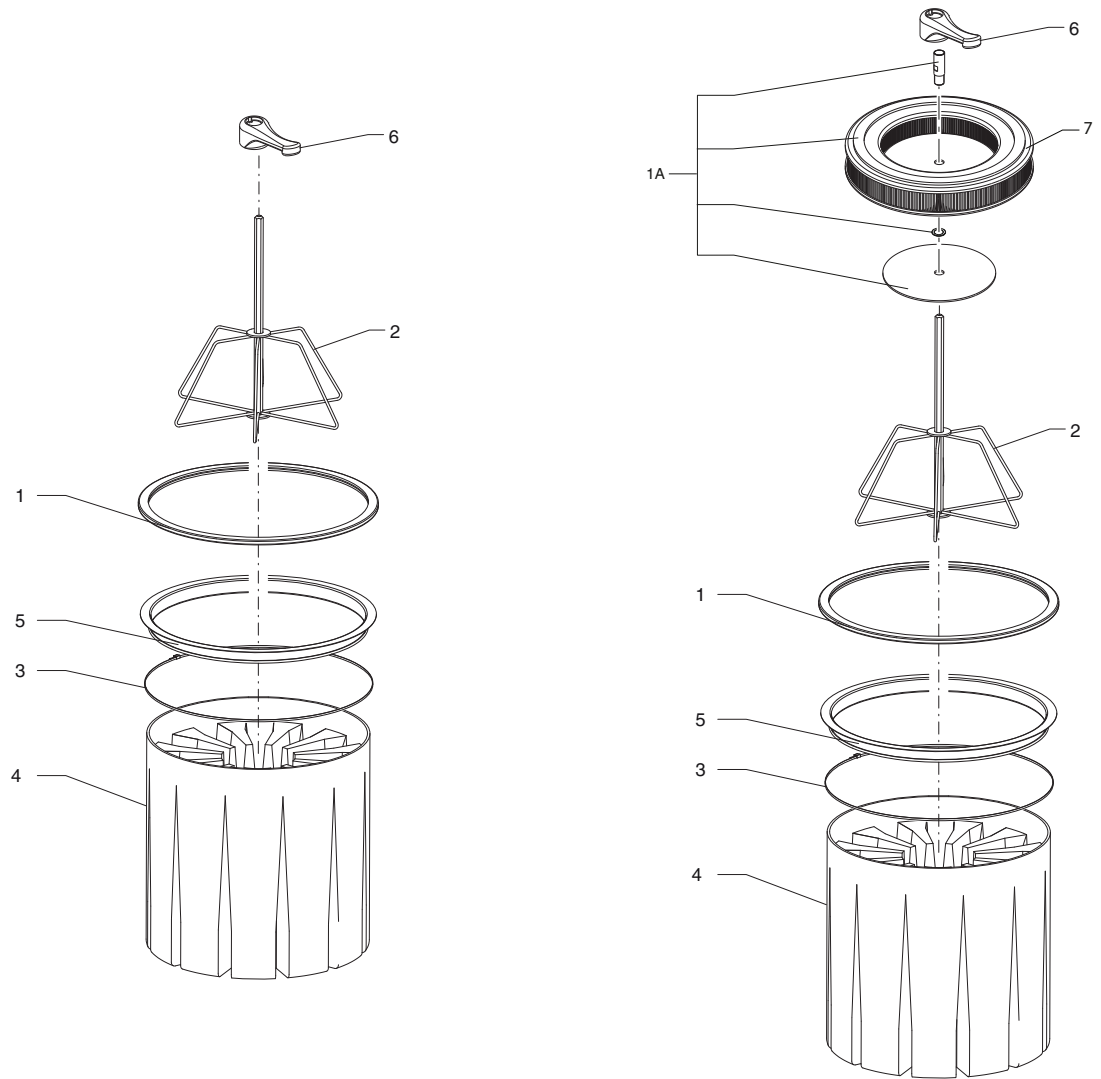

PARTS LIST

2020.07.01

TABLE OF CONTENTS

L243 - 1 - TROLLEY	1
L243 - 2 - CONTAINER UNIT	3
L243 - 3 - LONGOPAC CONTAINER GROUP	5
L243 - 4 - FILTER GROUP	7
L243 - 5 - LIQUID CONTAINER GROUP	9
L243 - 6 - SUCTION HEAD	11

Pos.	Artikel-Nr.	Menge	Variante	Notes
1	Z8 17005	1	Anschlussdichtung D50	
2	4083600861	1	BAND LOCK D400 FE	
3	4081701238	1	FILTER SILICONE SEAL D390 VHS110 FILTER SILICONE SEAL D390 VHS110	
3	4081100183	1	JOINT RING GASKET D400	
4	4083000864	1	CONTAINER D400X315 VHS110 SSCONTAINER D400X315 VHS110 SS	
4	4083000867	1	CONTAINER L50	
1A	4089100787	1	FILTER CHAMBER KIT MOD.VHS	
2A	40000393	1	Kesselanschluß D50	
3A	40000318	1	KIT INLET FE D50	
4A	40000320	1	Arretierung f. Kessel-	
5A	4089100814	1	DEFLECTOR KIT D50 MOD.VHS CR	
6A	40000358	1	Lenkrolle kpl. f.Behälter	
7A	4089100789	1	KIT HANDLE FOR CONTAINER MOD.VHS	
8A	4083000933	1	CONTAINER COM.D400 VHS	
9A	4089100941	1	LABELS KIT VHS120	
9A	4089100954	1	LABELS KIT VHS120 USA	

Pos.	Artikel-Nr.	Menge	Variante	Notes
1	Z8 17005	1	Anschlussdichtung D50	
3	4084000956	1	Ersatzbeutel - 4 x 20 m	
1A	4089100961	1	FILTER CHAMBER KIT MOD.VHS120	
2A	4089100436	1	BAG HOLDER KIT	
3A	4089100437	1	CLAPET CLOSING KIT	
4A	40000318	1	KIT INLET FE D50	
5A	40000320	1	Arretierung f. Kessel-	
6A	4089100814	1	DEFLECTOR KIT D50 MOD.VHS CR	
7A	40000393	1	Kesselanschluß D50	
9A	4089100872	1	KIT ADHESIVE SEAL 25X3	
10A	4072100152	1	PLUG X INLET D50 COMPLETE WITH OR	