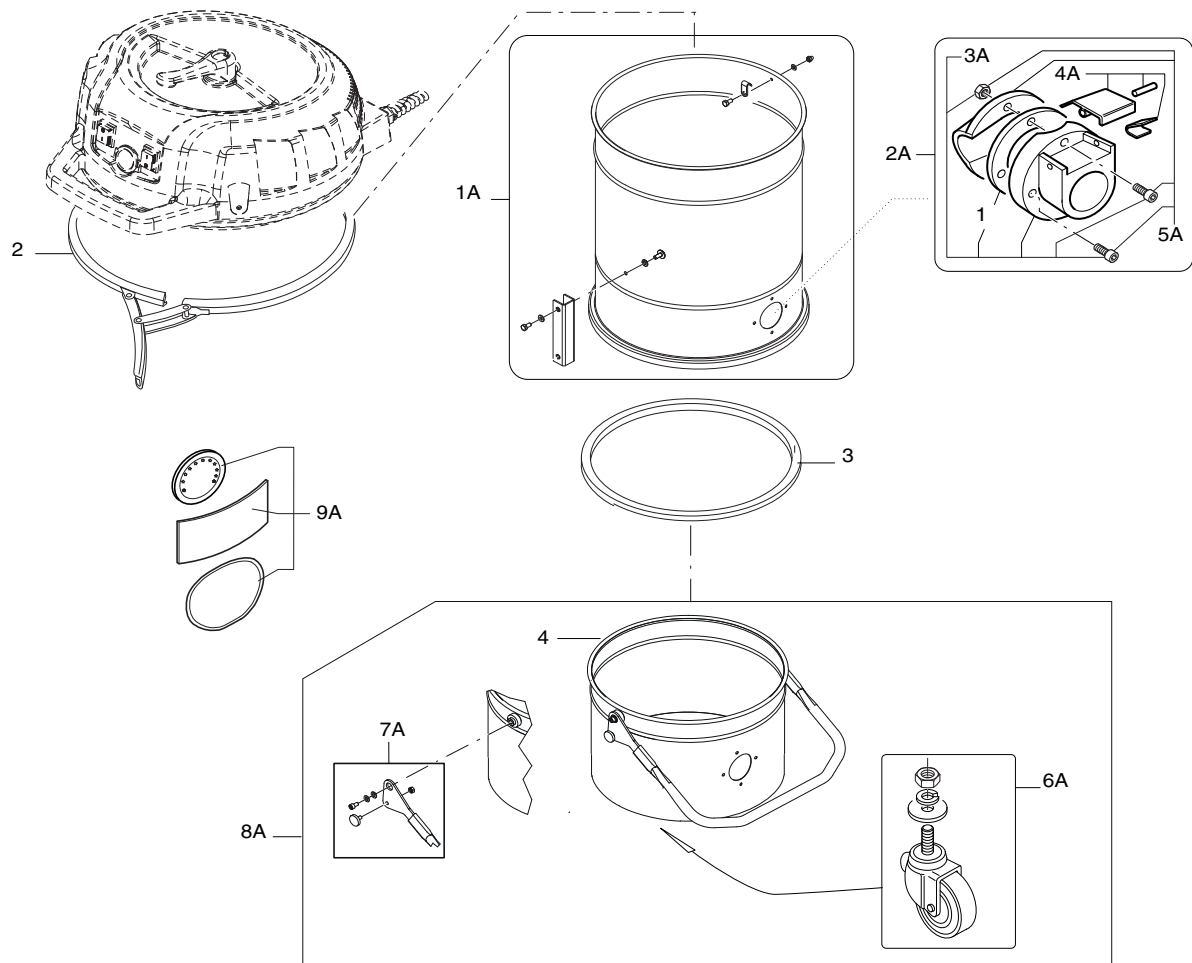

PARTS LIST

2020.07.01

TABLE OF CONTENTS

L243 - 1 - TROLLEY	1
L243 - 2 - CONTAINER UNIT	3
L243 - 3 - LONGOPAC CONTAINER GROUP	5
L243 - 4 - FILTER GROUP	7
L243 - 5 - LIQUID CONTAINER GROUP	9
L243 - 6 - SUCTION HEAD	11

Pos.	Artikel-Nr.	Menge	Variante	Notes
1	Z8 17005	1	Anschlussdichtung D50	
2	4083600861	1	BAND LOCK D400 FE	
3	4081701238	1	FILTER SILICONE SEAL D390 VHS110 FILTER SILICONE SEAL D390 VHS110	
3	4081100183	1	JOINT RING GASKET D400	
4	4083000864	1	CONTAINER D400X315 VHS110 SSCONTAINER D400X315 VHS110 SS	
4	4083000867	1	CONTAINER L50	
1A	4089100787	1	FILTER CHAMBER KIT MOD.VHS	
2A	40000393	1	Kesselanschluß D50	
3A	40000318	1	KIT INLET FE D50	
4A	40000320	1	Arretierung f. Kessel-	
5A	4089100814	1	DEFLECTOR KIT D50 MOD.VHS CR	
6A	40000358	1	Lenkrolle kpl. f.Behälter	
7A	4089100789	1	KIT HANDLE FOR CONTAINER MOD.VHS	
8A	4083000933	1	CONTAINER COM.D400 VHS	
9A	4089100941	1	LABELS KIT VHS120	
9A	4089100954	1	LABELS KIT VHS120 USA	

Pos.	Artikel-Nr.	Menge	Variante	Notes
1	Z8 17005	1	Anschlussdichtung D50	
3	4084000956	1	Ersatzbeutel - 4 x 20 m	
1A	4089100961	1	FILTER CHAMBER KIT MOD.VHS120	
2A	4089100436	1	BAG HOLDER KIT	
3A	4089100437	1	CLAPET CLOSING KIT	
4A	40000318	1	KIT INLET FE D50	
5A	40000320	1	Arretierung f. Kessel-	
6A	4089100814	1	DEFLECTOR KIT D50 MOD.VHS CR	
7A	40000393	1	Kesselanschluß D50	
9A	4089100872	1	KIT ADHESIVE SEAL 25X3	
10A	4072100152	1	PLUG X INLET D50 COMPLETE WITH OR	