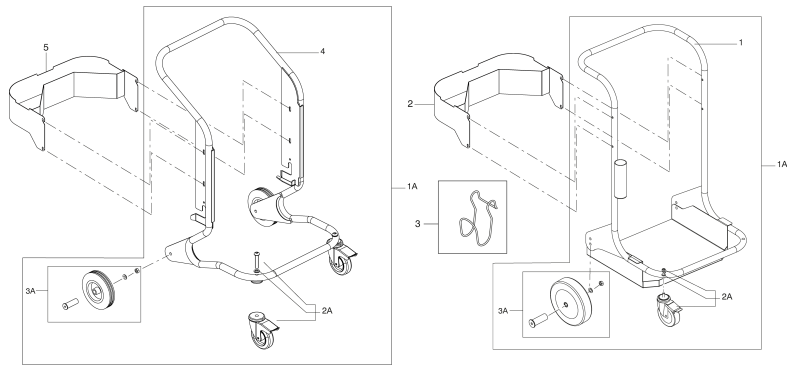

PARTS LIST

2020.07.01

TABLE OF CONTENTS

L243 - 1 - TROLLEY	1
L243 - 2 - CONTAINER UNIT	3
L243 - 3 - LONGOPAC CONTAINER GROUP	5
L243 - 4 - FILTER GROUP	7
L243 - 5 - LIQUID CONTAINER GROUP	9
L243 - 6 - SUCTION HEAD	11

Pos.	Artikel-Nr.	Menge	Variante	Notes
1	Z8 17005	1	Anschlussdichtung D50	
3	4084000956	1	Ersatzbeutel - 4 x 20 m	
1A	4089100961	1	FILTER CHAMBER KIT MOD.VHS120	
2A	4089100436	1	BAG HOLDER KIT	
3A	4089100437	1	CLAPET CLOSING KIT	
4A	40000318	1	KIT INLET FE D50	
5A	40000320	1	Arretierung f. Kessel-	
6A	4089100814	1	DEFLECTOR KIT D50 MOD.VHS CR	
7A	40000393	1	Kesselanschluß D50	
9A	4089100872	1	KIT ADHESIVE SEAL 25X3	
10A	4072100152	1	PLUG X INLET D50 COMPLETE WITH OR	