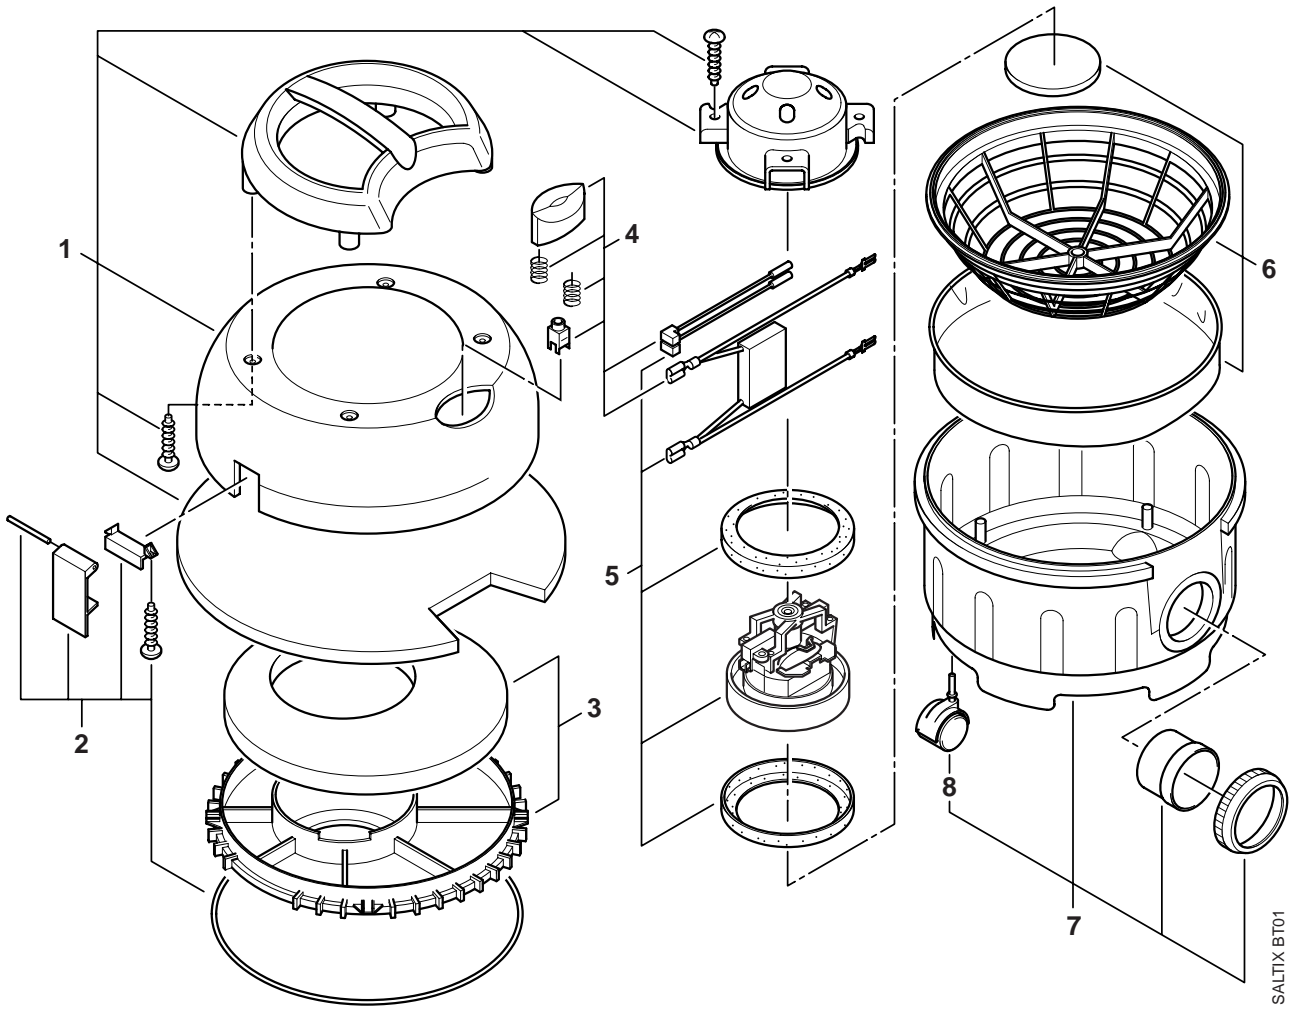

Preisabfrage bzw. Bestellungen der Artikel im Shop unter

www.nilfisk-alto-shop.com

einfach die Artikelnummer in die Suchmaske eingeben

(Bitte die Artikelnummer ohne Leerzeichen eingeben)

SALTIX BT01

POS.	NO.	BEZEICHNUNG	DESCRIPTION	DESIGNATION
1	302000790	Haube	Shroud	Capot
2	302000791	Kleinteile	Small parts storage	Petit matériel de montage
3	302000796	Trägerplatte	Base	Plaque de support
4	302000787	Schalter + Leitung + Entstörfilter	Switch + wire + interf. filter	Interrupt. + ligne + antiparas
5	302000797	Motor-Turbine	Electric motor	Moteur électrique
6	302000788	Filter	Filter	Filtre
7	302000786	Behälter	Container	Cuve
8	302000792	Lenkrolle	Caster	Roulettes pivotante

SALTIX BT02

POS.	NO.	BEZEICHNUNG	DESCRIPTION	DESIGNATION
1	302000794	Netzleitung mit Stecker *EU*	Supply main *EU*	Ligne d'alimentation *EU*
2	302000795	Netzleitung mit Stecker *GB*	Supply main *GB*	Ligne d'alimentation *GB*
3	302000793	Netzleitung mit Stecker *CH*	Supply main *CH*	Ligne d'alimentation *CH*
4	302000473	Saugschlauch ø32x3000 vorm.m.	Suction hose ø32x3000 w.l	Flexible d'aspiration ø32x3000
5	302000478	Saugrohr ø36 2x500mm Alu - silber lackiert	Suction pipe ø36 2x500m Aluminium - painted silver	Tube d'aspiration ø36 2x500 aluminium laqué argent
	302000529	Saugrohr ø36 2x505mm Stahl verchromt	Suction pipe ø36 2x505mm Chromium-plated steel	Tube d'aspiration ø36 2x505 acier chromé
6	302000477	Combidüse ø36x260mm	Combination nozzle ø36x260mm	Buse combinée ø36x260mm
7	14295	Universaldüse	Universal nozzle	Buse universelle
8	6084	Fugendüse ø35x300	Crevice nozzle ø35x300	Suceur pour rainures ø35x300
9	302000789	Filtersack Set 10	Filter bag set 10	Sac-filtre set 10