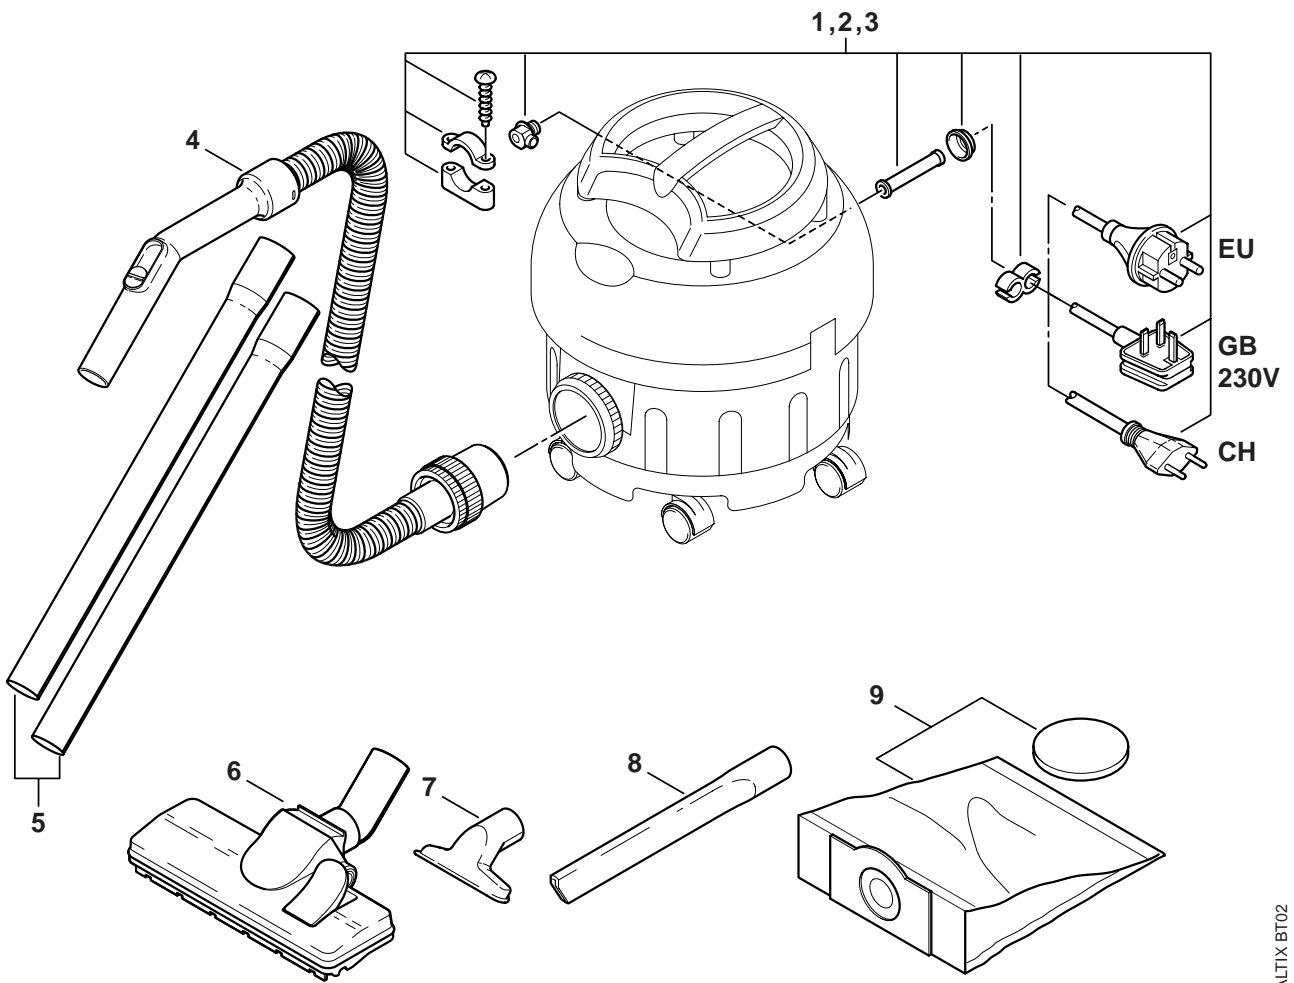

Preisabfrage bzw. Bestellungen der Artikel im Shop unter

www.nilfisk-alto-shop.com

einfach die Artikelnummer in die Suchmaske eingeben

(Bitte die Artikelnummer ohne Leerzeichen eingeben)

SALTIX BT01

POS.	NO.	BEZEICHNUNG	DESCRIPTION	DESIGNATION
1	302000790	Haube	Shroud	Capot
2	302000791	Kleinteile	Small parts storage	Petit matériel de montage
3	302000796	Trägerplatte	Base	Plaque de support
4	302000787	Schalter + Leitung + Entstörfilter	Switch + wire + interf. filter	Interrupt. + ligne + antiparas
5	302000797	Motor-Turbine	Electric motor	Moteur électrique
6	302000788	Filter	Filter	Filtre
7	302000786	Behälter	Container	Cuve
8	302000792	Lenkrolle	Caster	Roulettes pivotante

SALTIX BT02

POS.	NO.	BEZEICHNUNG	DESCRIPTION	DESIGNATION
1	302000794	Netzleitung mit Stecker *EU*	Supply main *EU*	Ligne d'alimentation *EU*
2	302000795	Netzleitung mit Stecker *GB*	Supply main *GB*	Ligne d'alimentation *GB*
3	302000793	Netzleitung mit Stecker *CH*	Supply main *CH*	Ligne d'alimentation *CH*
4	302000473	Saugschlauch ø32x3000 vorm.m.	Suction hose ø32x3000 w.l	Flexible d'aspiration ø32x3000
5	302000478	Saugrohr ø36 2x500mm Alu - silber lackiert	Suction pipe ø36 2x500m Aluminium - painted silver	Tube d'aspiration ø36 2x500 aluminium laqué argent
	302000529	Saugrohr ø36 2x505mm Stahl verchromt	Suction pipe ø36 2x505mm Chromium-plated steel	Tube d'aspiration ø36 2x505 acier chromé
6	302000477	Combidüse ø36x260mm	Combination nozzle ø36x260mm	Buse combinée ø36x260mm
7	14295	Universaldüse	Universal nozzle	Buse universelle
8	6084	Fugendüse ø35x300	Crevice nozzle ø35x300	Suceur pour rainures ø35x300
9	302000789	Filtersack Set 10	Filter bag set 10	Sac-filtre set 10