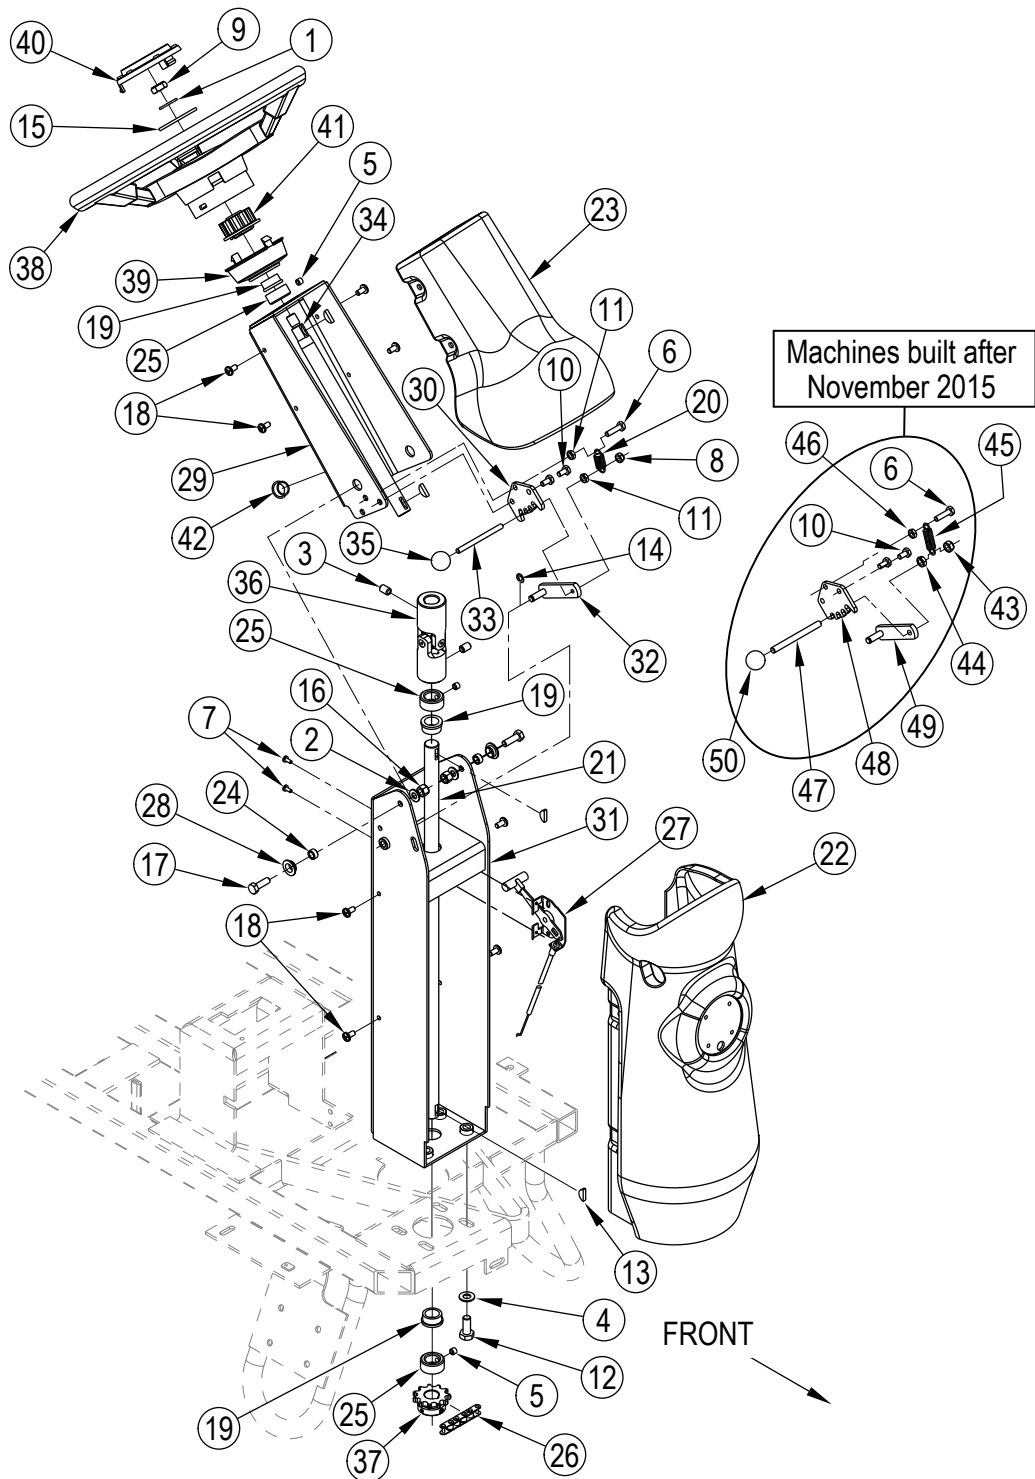

Pos.	Artikel-Nr.	Menge	Variante	Notes
1	56001879	3	U-SCHEIBEN	
2	56001939	2	Flachdichtung 5/16	
3	56001958	2	SCR SOC SET 3/8-16 X .50	
4	56002063	4	"U-Scheibe 3/8""	
5	56002086	3	Madenschraube	
6	56002093	1	SCR HEX HD 1/4-20 X 1.00	
7	56002523	2	SCR PAN HD PHIL HP5 8-32 X .38	[1]
8	56002840	1	Nut 1/4 20	[2]
9	56002843	1	NUT HEX NYL LOC-THIN1/2-1	
10	56003039	2	Schraube 1/4-20	
11	56003145	2	Nut 1/4 20	
12	56003186	4	Schrauben	
13	56003228	4	KEY, WDF 606	
14	56003261	1	Ring	
15	56003342	1	Dichtung	
16	56003389	2	MutterHEX NYL LOC M8-1.25	
17	56003436	2	Schraube Hex HDss M8-1.25	
18	56009062	9	Schraube	
19	56250414	3	Bearing Flange/Lager	
20	56305072	1	Zugfeder	[2]
21	56314195	1	Lenkwelle BR 800 S	
22	56314295	1	Abdeckung f. Lenksäule,	
23	56314296	1	Verkleidung Lenksäule,	
24	56320595	2	BUECHSE	
25	56367095	3	Ring zu 5015B	
26	56412198	1	Lenkkette	
27	56412281	1	Kabelzug FrischwasserBR 700	[1]
28	56413211	2	Lagerflansche	
29	56413657	1	Lenksäule BR600S-850S	
30	56413658	1	Verzahnung	[2]
31	56414084	1	LOWER COLUMN WELDMENT	[3]
32	56413661	1	Lenksperrung	[2]
33	56413664	1	Stange	[2]
34	56420059	1	Lenkstange, oben	
35	56440817	1	"Knopf 1.00 x 1/4 ""	[2]
36	56454081	1	Kreuzgelenk zu 5015B	
37	56471148	1	Zahnrad	
38	56497306	1	Lenkrad cu CR 1300	
39	56497308	1	Verschalung Lenkwelle	
40	56497543	1	CAP	
41	56497560	1	Adapter	
42	56900041	1	Hülse	
43	56002866	1	Mutter HEX NYL LOC	
44	56001884	1	Mutter 5/16 24	
45	56112054	1	Feder	
46	56003145	1	Nut 1/4 20	
47	56414078	1	ROD-TILT WHEEL	
48	56414075	1	RATCHET-STEERING COLUMN	
49	56414081	1	STEERING PAWL WELDMENT	
50	56414088	1	KNOB-TILT WHEEL	

Part Notes:

1. [1] - Not used on EDS or EcoFlex models.
2. [2] - Only used on machines built before November 2015.
3. [3] - For machines built before November of 2015 the Lower Column Weldment part number was 56413659 which is no longer available, to replace order
   Steering Upgrade Kit 56384447.