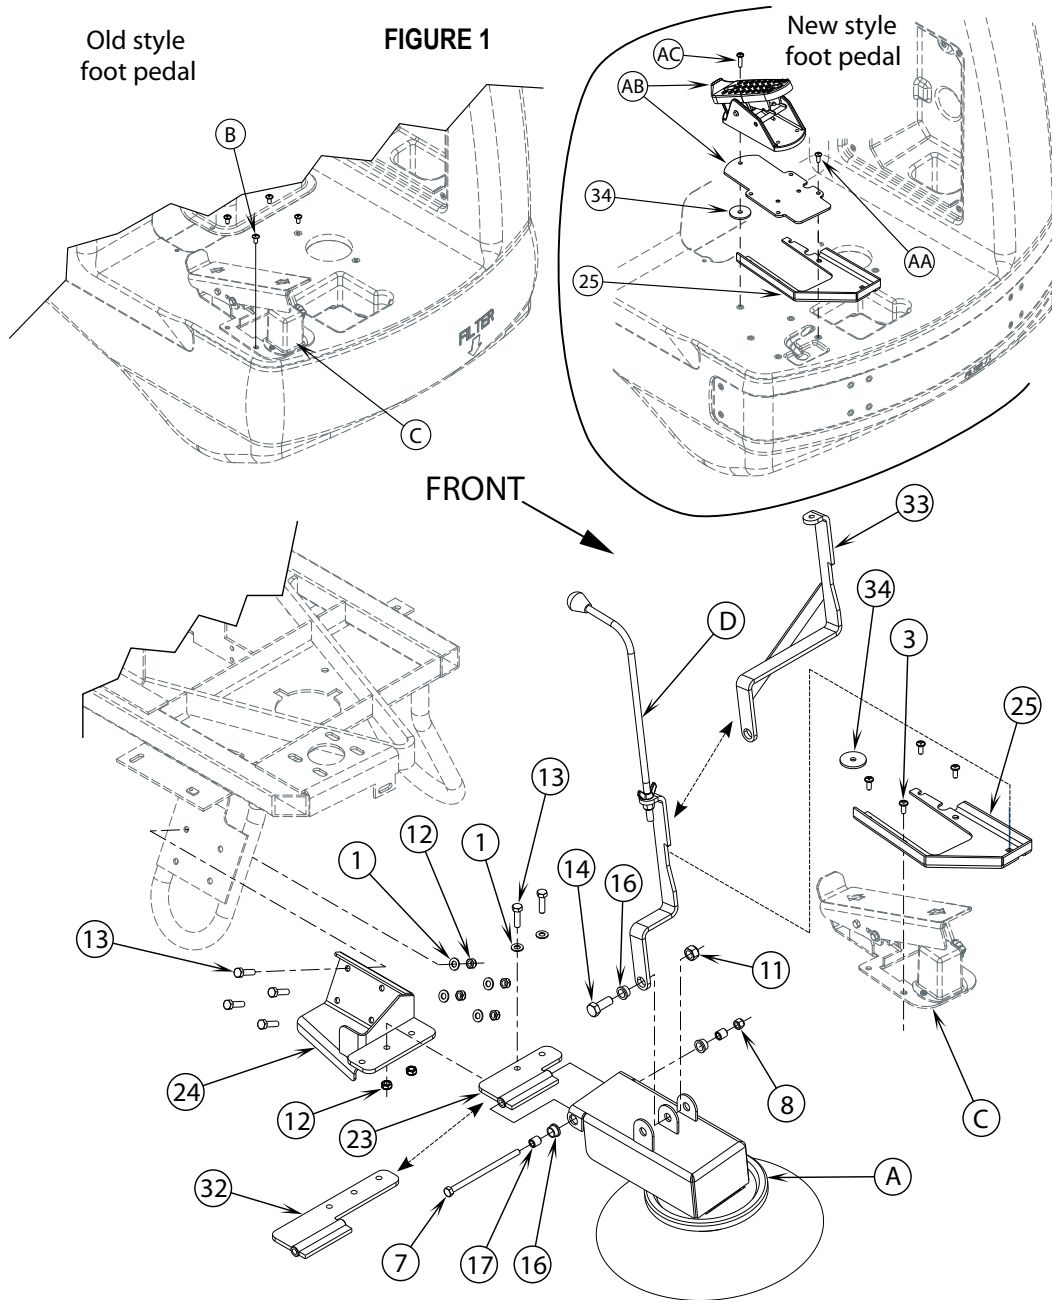

Part Notes:

[1] - EXPIRED ON 4/6/2010

Pos.	Artikel-Nr.	Menge	Variante	Notes
	56314306	1	Seitenbesen, rechts	
1	56001939	6	Flachdichtung 5/16	
2	56001993	2	SCR PAN HD PHIL 10-24X.50	[1]
3	56002066	4	Schraube	
4	56002098	4	Scheibe	[1]
5	56002119	1	Schraube 1/4-20x50zu BR 1000	[1]
6	56002155	4	SCR HEX 1/4-20 X .75	[1]
7	56002691	1	SCR HEX 5/16-18 X 5.50	
8	56002701	1	MUTTER 5-16-18 HEX JAM	
9	56002769	1	Stopmutter 3/8-16	[2]
10	56003039	4	Schraube 1/4-20	[1]
11	56003312	1	Stopmutter M12 1.75	
12	56003389	6	MutterHEX NYL LOC M8-1.25	
13	56003416	6	SCR HEX M8-1.25 X 30MM	
14	56003418	1	SCR HEX M12-1.75x30mm	
15	56009252	1	Flügelmutter SS 3/8 - 16	[2]
16	56185264	3	Lager	
17	56228052	2	Buchse	
18	56324310	1	NUT PLATE	[1]
19	56372088	1	Schalter	[1]
20	56378534	1	Knob 1.12 x 3/8-16	[2]
21	56314095	1	Bürstenhalter BR 1050	[1]
22	56314167	1	Träger f. Seitenbesen	[1]
23	56314174	1	PIVOT WELDMENT	
24	56314178	1	Träger	
25	56314190	1	BRACKET LIFT	
26	56314194	1	BAR LIFT	[2]
27	56314198	1	ROD LIFT	[2]
28	56469530	1	Winkelgetriebe BR 1000	[1]
29	145 1899 000	1	Seitenbesen PP 0,7 180x400 mm	[1]
30	56314259	1	HARNESS SIDEBROOM	
31	56478246	1	CABLE TIE E00549 RE438BA	
32	56316315	1	Ansatzstück	[3]
33	56316335	1	Haltewinkel	[3]
34	56003716	1	WSH-FLT SS .344 X 1.500 X .08	