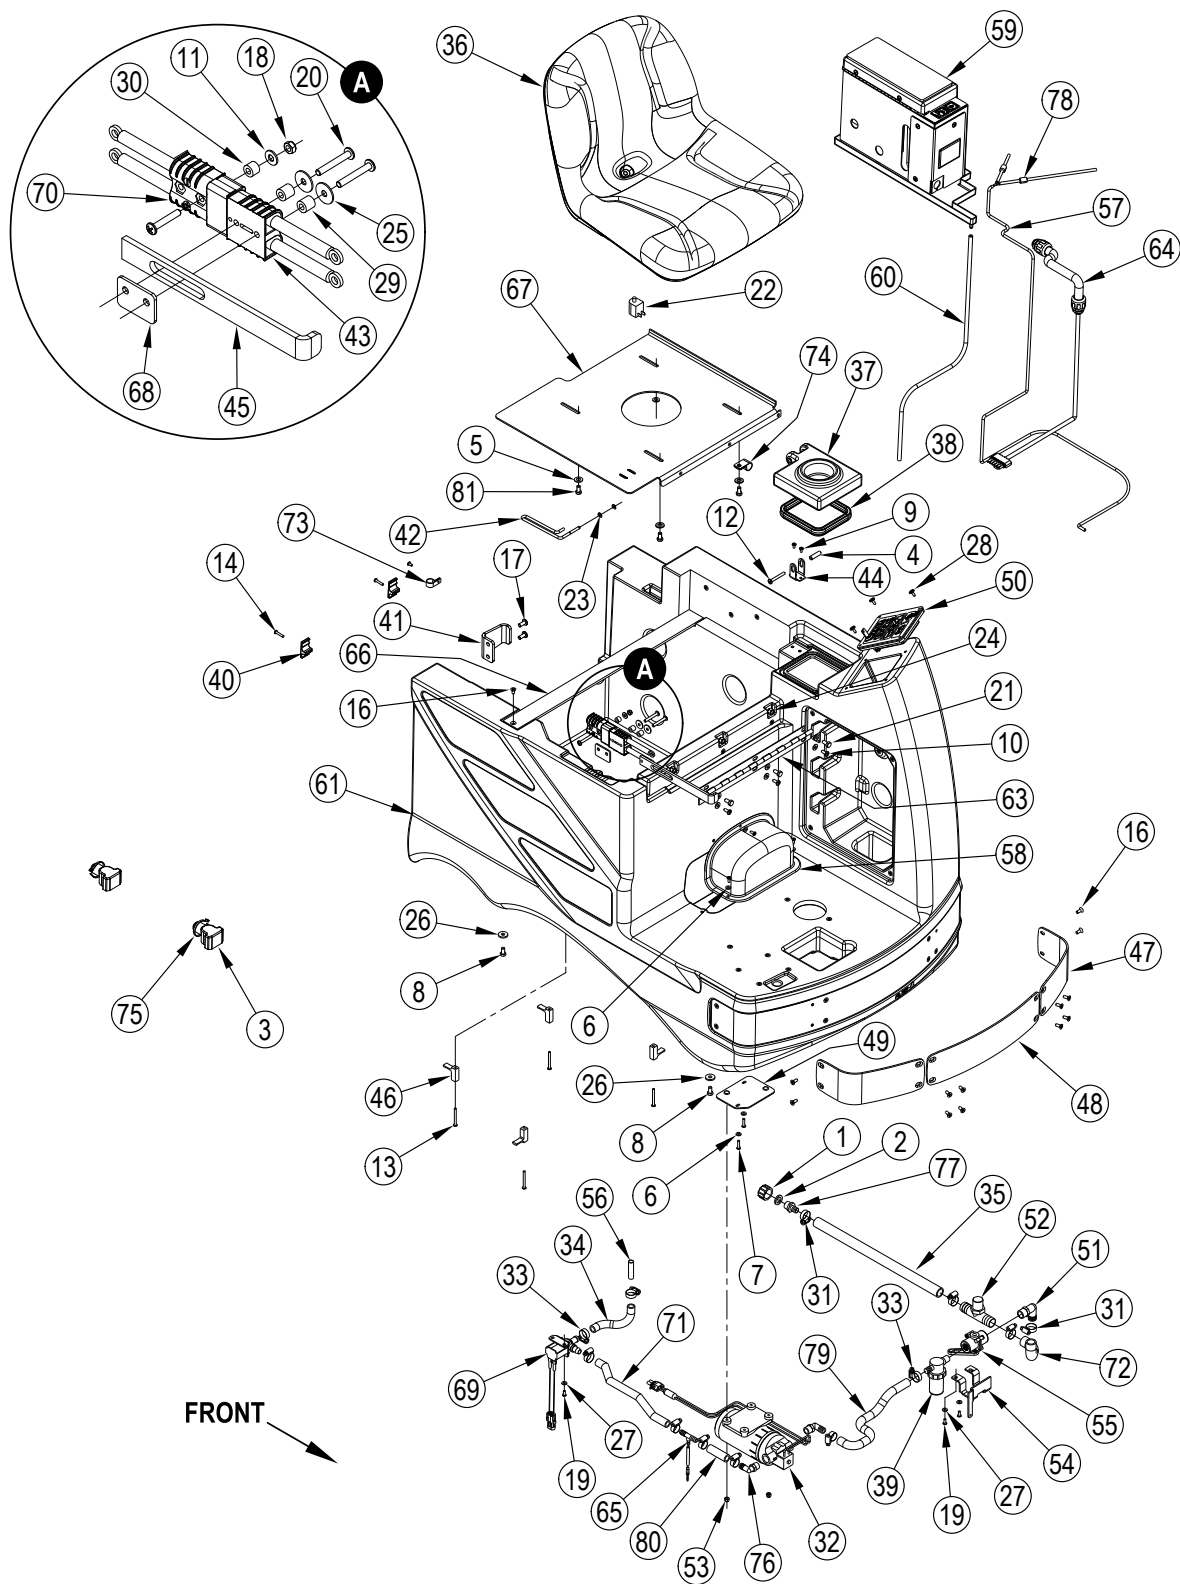

Pos.	Artikel-Nr.	Menge	Variante	Notes
1	56255076	1	Frischwasserverschlusszu BA 530	
2	56368776	1	Dichtung Frischwasser-verschluss zu BA 5	
3	56372673	2	BOOT, BATTERY POST	[1]
4	56468553	1	Buchse	
5	56001939	4	Flachdichtung 5/16	
6	56001954	5	WSH FLT SAE 10	
7	56002733	2	002733N PHIL 10-24 X .88	
8	56002035	4	002721X HD 5/16-18X.62	
9	56002043	3	Schraube 10-24 x 38	
10	56002066	3	Schraube	
11	56002098	7	Scheibe	
12	56002108	1	Schraube PAN HD PHIL 1/4-	
13	56002171	4	Schraube 10-24	
14	56002674	5	SCR PAN HD PHIL 10-24X1.0	
16	56002760	13	Schraube 1/4 20 x 62	
17	56002793	2	Schraube PAN PHIL 5/16-18	
18	56002840	1	Nut 1/4 20	
19	56002900	7	Schraube PAN PHIL 10-25x.	
20	56002997	3	Schraube	
21	56003178	3	Schraube HEX THD TO HD	
22	7-82-00050	1	Sitzschalter BR 1300 S	[2]
23	56003268	2	Ring	
24	56003389	3	MutterHEX NYL LOC M8-1.25	
25	56009002	2	UNTERLEGSSCHEIBE, FLACH	
26	56009122	4	Unterlegscheibe	
27	56009205	4	U-Scheibe	
28	56009206	4	Schraube TRUSS PHIL BLK	
29	56046309	2	U-Scheibe	
30	56050872	1	Abstandshalter	
31	56112771	4	CLAMP HOSE SAE 10	
32	56212014	1	Pumpe 36 V BR 600-800	
32	56109588	1	Absperrventil	[3]
32	56109587	1	PUMP HEAD ASSY	[3]
33	56219932	8	Briede	
34	56262180	1	Spiralschlauch 50x7	
35	56263218	1	Schlauch	
36	56383187	1	Fahrersitz	[4]
37	56314066	1	Deckel, klein, f. Tank	
38	56314069	1	Dichtung f. Deckel	
39	56314147	1	Abscheider	
40	56314155	5	Kabelklemme	
41	56316526	1	Halterung f. Tank	
42	56314223	1	Haubengestänge BR 700 S	
43	56314253	1	Kabelkit	
44	56314264	1	Halter f. Deckel	
45	56314292	1	BAR DISCONNECT	
46	56314608	4	CLAMP CABLE	
47	56316656	2	BUMPER-FRONT	
48	56316655	1	BUMPER-FRONT MIDDLE	
49	56314644	1	ADAPTER PLATE	
50	56390780	1	Bedienfeld, elektronisch	[5]
50	56396189	1	Ersatzschlüsselzu 56396188	[3]
50	56396188	1	Schlüsselschalter	[3]
50	56314713	1	Armaturenbrett BR 600 S	[6]
51	56314757	1	Gelenkverschraubung	
52	56314758	1	Schlauch T-Stück 1/2-14	
53	56314787	1	HARNESS CABLE	[3]
53	56002768	2	1/4-20 NYLOC NUT	
54	56314881	1	Klammer f. Ventil