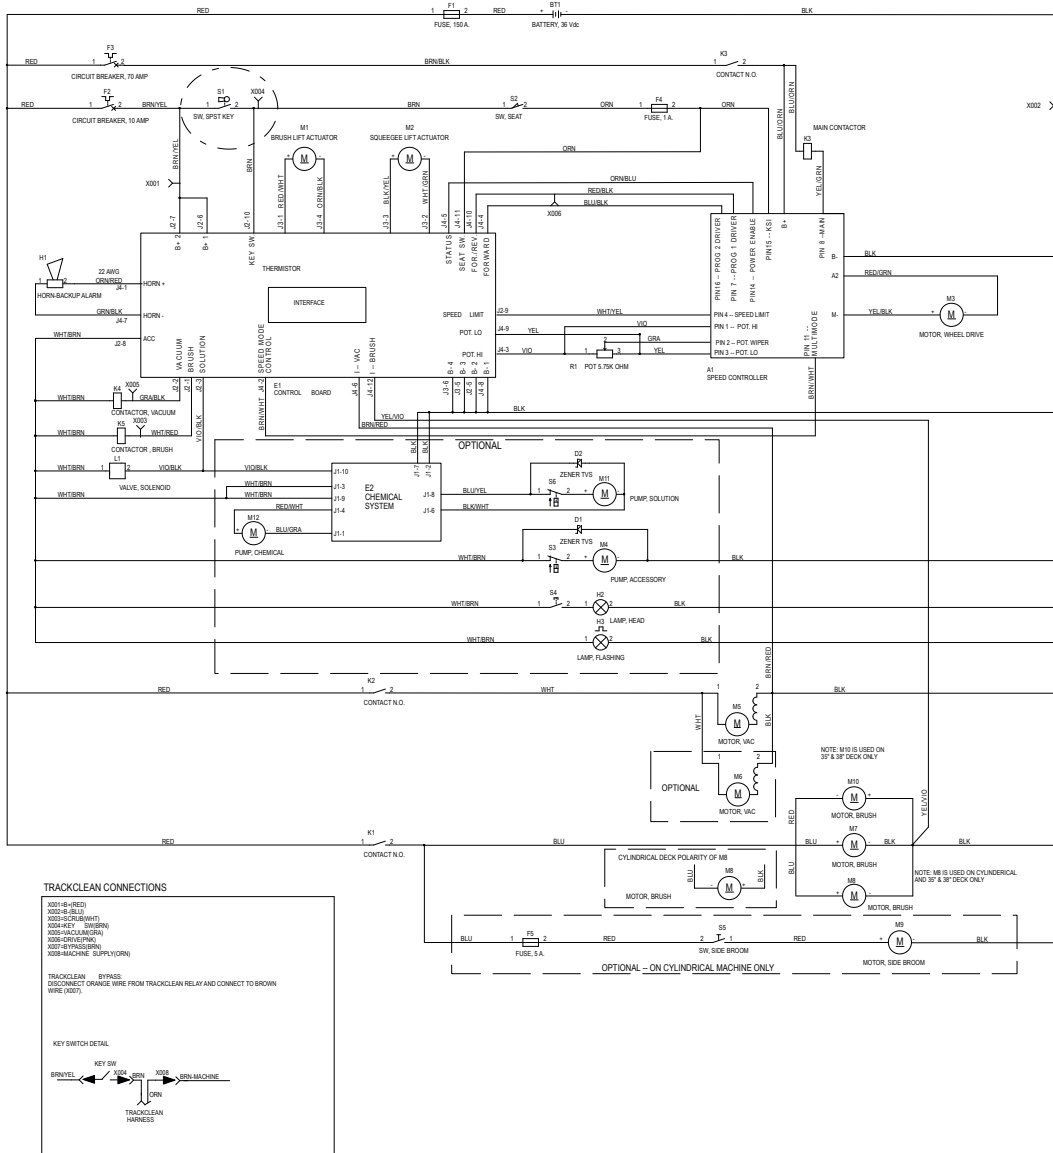

Pos.	Artikel-Nr.	Menge	Variante	Notes
1	56001879	3	U-SCHEIBEN	
2	56001939	2	Flachdichtung 5/16	
3	56001958	2	SCR SOC SET 3/8-16 X .50	
4	56002063	4	"U-Scheibe 3/8""	
5	56002086	3	Madenschraube	
6	56002093	1	SCR HEX HD 1/4-20 X 1.00	
7	56002523	2	SCR PAN HD PHIL HP5 8-32 X .38	[1]
8	56002840	1	Nut 1/4 20	[2]
9	56002843	1	NUT HEX NYL LOC-THIN1/2-1	
10	56003039	2	Schraube 1/4-20	
11	56003145	2	Nut 1/4 20	
12	56003186	4	Schrauben	
13	56003228	4	KEY, WDF 606	
14	56003261	1	Ring	
15	56003342	1	Dichtung	
16	56003389	2	MutterHEX NYL LOC M8-1.25	
17	56003436	2	Schraube Hex HDss M8-1.25	
18	56009062	9	Schraube	
19	56250414	3	Bearing Flange/Lager	
20	56305072	1	Zugfeder	[2]
21	56314195	1	Lenkwelle BR 800 S	
22	56314295	1	Abdeckung f. Lenksäule,	
23	56314296	1	Verkleidung Lenksäule,	
24	56320595	2	BUECHSE	
25	56367095	3	Ring zu 5015B	
26	56412198	1	Lenkkette	
27	56412281	1	Kabelzug FrischwasserBR 700	[1]
28	56413211	2	Lagerflansche	
29	56413657	1	Lenksäule BR600S-850S	
30	56413658	1	Verzahnung	[2]
31	56414084	1	LOWER COLUMN WELDMENT	[3]
32	56413661	1	Lenksperrung	[2]
33	56413664	1	Stange	[2]
34	56420059	1	Lenkstange, oben	
35	56440817	1	"Knopf 1.00 x 1/4 ""	[2]
36	56454081	1	Kreuzgelenk zu 5015B	
37	56471148	1	Zahnrad	
38	56497306	1	Lenkrad cu CR 1300	
39	56497308	1	Verschalung Lenkwelle	
40	56497543	1	CAP	
41	56497560	1	Adapter	
42	56900041	1	Hülse	
43	56002866	1	Mutter HEX NYL LOC	
44	56001884	1	Mutter 5/16 24	
45	56112054	1	Feder	
46	56003145	1	Nut 1/4 20	
47	56414078	1	ROD-TILT WHEEL	
48	56414075	1	RATCHET-STEERING COLUMN	
49	56414081	1	STEERING PAWL WELDMENT	
50	56414088	1	KNOB-TILT WHEEL	

Part Notes:

1. [1] - Not used on EDS or EcoFlex models.
2. [2] - Only used on machines built before November 2015.
3. [3] - For machines built before November of 2015 the Lower Column Weldment part number was 56413659 which is no longer available, to replace order
   Steering Upgrade Kit 56384447.