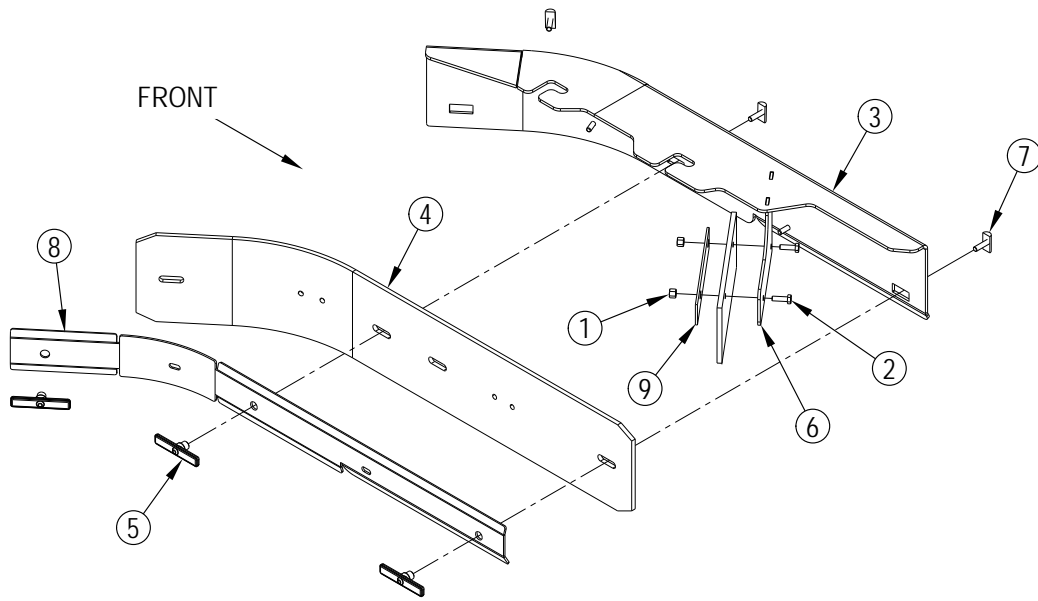

Pos.	Artikel-Nr.	Menge	Variante	Notes
	56118090	1	FIXED SIDE BLADE ASSY-RIGHT	
1	56003426	2	Stopfmutter M6 Inox	
2	56003454	2	Schraube HEX ZHD TO HD	
3	56118082	1	BLADE WELDT-FIXED-SIDE-RT	
4		1	Blade	[1]
5	56413717	2	Spezial Mutter BR 1300SC	
6		1	Blade	[1]
7	56413850	2	Spezial SchraubeBR 1300 SC	
8	56413985	1	STRAP-RIGHT 40D-45D-48D	
9	56413991	1	STRAP	
			Service kit	
K1	56413754	1	Seiten Gummi-Set PU	

Part Notes:

[1] - K1

LEFT FIXED SIDE BLADE ASSEMBLY