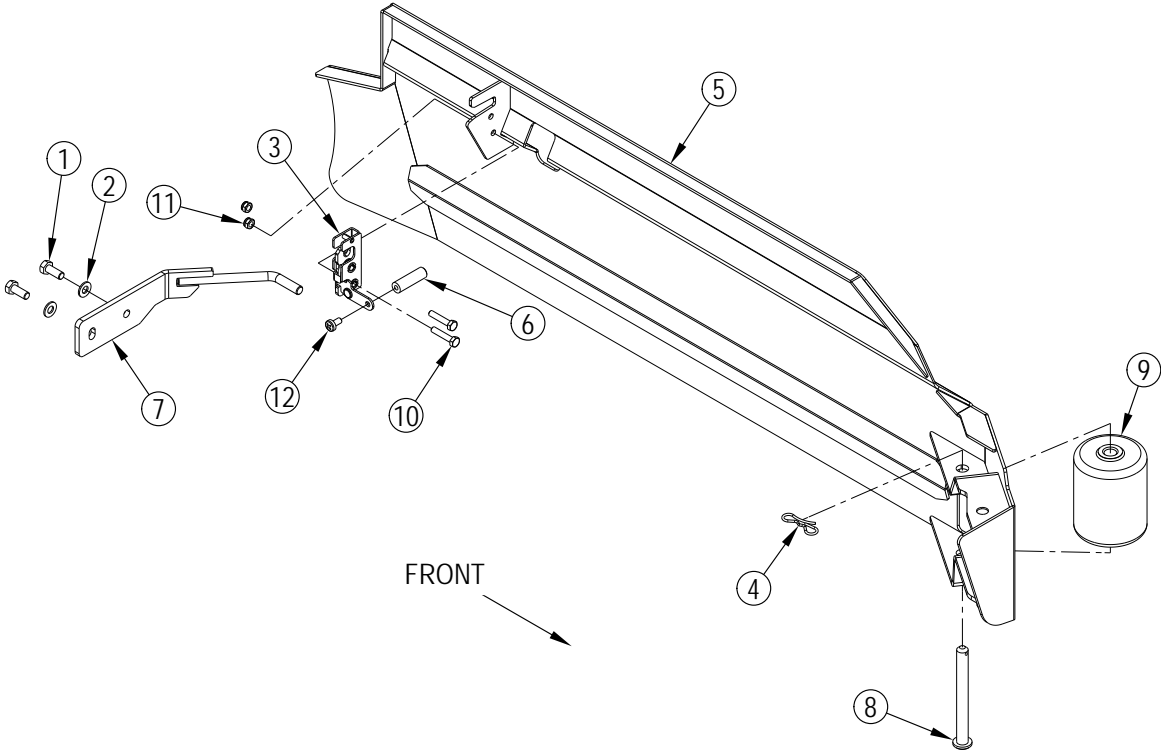

Part Notes:

[1] - K1

LEFT FIXED SIDE BLADE ASSEMBLY

Pos.	Artikel-Nr.	Menge	Variante	Notes
	56118089	1	FIXED SIDE BLADE ASSY-LEFT	
1	56003426	2	Stopfmutter M6 Inox	
2	56003454	2	Schraube HEX ZHD TO HD	
3	56118083	1	BLADE WELDT-FIXED-SIDE-LT	
4		1	Blade Left 40	[1]
5	56413717	3	Spezial Mutter BR 1300SC	
6		1	Blade	[1]
7	56413850	3	Spezial SchraubeBR 1300 SC	
8	56413981	1	STRAP-LEFT 40D	
9	56413991	1	STRAP	
			Service Kits	
K1	56413754	1	Seiten Gummi-Set PU	

Part Notes:

[1] - K1

Pos.	Artikel-Nr.	Menge	Variante	Notes
1		2	Screw M8x20 Hex Hd F/Thd	[1]
2		2	Washer, Flat 8.4x16x1.6	[1]
3		1	Latch Rotary	[2]
4		1	Pin- Bow-Tie Cotter 7/16 - 1/2	[3]
5	56116418	1	DOOR WELDMENT-LEFT-34D	
6		1	Handle-Latch	[2]
7		1	Door Striker Weldment-Left	[1]
8		1	Pin-Clevis 12x120 Iso2341-B	[3]
9		1	Wheel, Roller	[3]
10		2	Screw M6x30 Hex Hd F/Thd Ss	[2]
11		2	Nut, Hex Nyl Loc Thin M6 Ss	[2]
12		1	Scr, Pan Phil M6x12	[2]
			Service Kits	
K3	56116898	1	STRIKER KIT-LEFT	
K4	56116979	1	LATCH KIT	
K5	56116980	1	ROLLER KIT-BOTH DOORS	