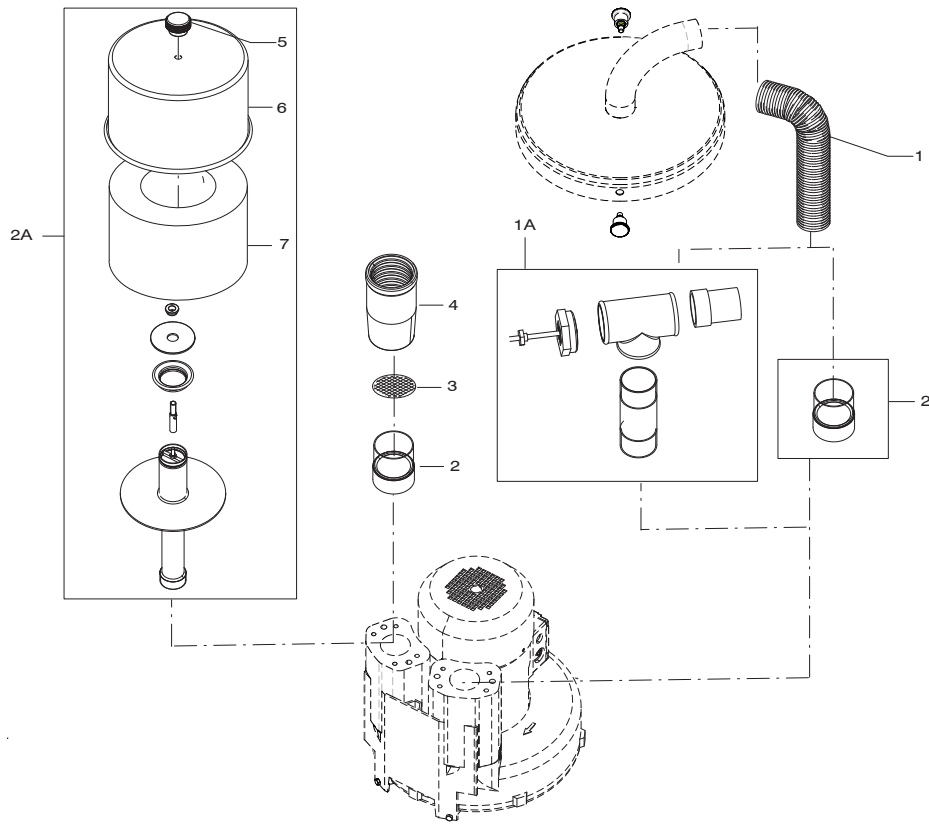

Part Notes:

[1] - CONTACT PM IN ZOCCA

Pos.	Artikel-Nr.	Menge	Variante	Notes
1	4083101401	1	LID D280 VHW R9003	
1	4083101402	1	LID D280 VHW SS	[1]
2	4081701122	1	FILTER RING GASKET D280 VHW	
2	4081701123	1	FILTER RING GASKET D280 VHW SILICONE	
3	4081500252	1	FILTER RING D280 VHW FE	
3	4081500253	1	FILTER RING D280 VHW SS	
4	Z8 18077	1	Filterschelle FE, D280	
5	Z8 17034	1	Taschenfilter Ø280mm Polyester	
6	4083000793	1	CONTAINER D280 VHW R9003	
6	4083000794	1	CONTAINER D280 VHW SS	
7	Z8 17004	1	Anschlußdichtung D40	
1A	4089100662	1	POSITIONING PISTON SPRING KIT VHW210	
2A	4089100663	1	KIT CAGE VHW210	
2A	4089100664	1	KIT CAGE SS VHW210	[1]
3A	4083300412	1	FILTER COM.D280 VHW	
3A	4083300413	1	FILTER COM.D280 VHW SS	[1]
4A	4089100680	1	LABELS KIT VHW	
5A	40000400	1	KIT DEFLECTOR D40 FE	
5A	40000402	1	KIT DEFLECTOR D40 INOX	[1]
6A	40000399	1	KIT INLET FE D40	
6A	40000401	1	KIT INLET INOX D40	[1]
7A	40000385	1	KIT COMPLETE INLET FE D40	
7A	40000386	1	KIT COMPLETE INLET INOX D40	[1]

Part Notes:

[1] - CONTACT PM IN ZOCCA

Pos.	Artikel-Nr.	Menge	Variante	Notes
1	Z8 17262	1	Absolutfilter AD VHW360/3VT H14	
1A	4089100665	1	Absolutfilter AU VHW210	

Pos.	Artikel-Nr.	Menge	Variante	Notes
1	4089100703	1	HOSE KIT VHW	
2	Z58 32139	1	suction connection	
2	Z58 32139	1	CONNECTION VALVE 11/2-D40	
3	Z8 13064	1	Netz D80	
4	Z7 20001	1	Zwischenstück Gummi Ø 40	
5	4084001146	1	Sterngriff ohne Loch	
6	4083000681	1	DIFFUSER CONTAINER D220x142 R9003 M.VHW	
7	Z8 17262	1	Absolutfilter AD VHW360/3VT H14	
1A	4056000464	1	KIT P.R.VALVE 1 1/2 M.3101	
2A	4089100682	1	ABSOLUTE FILTER KIT VHW210	