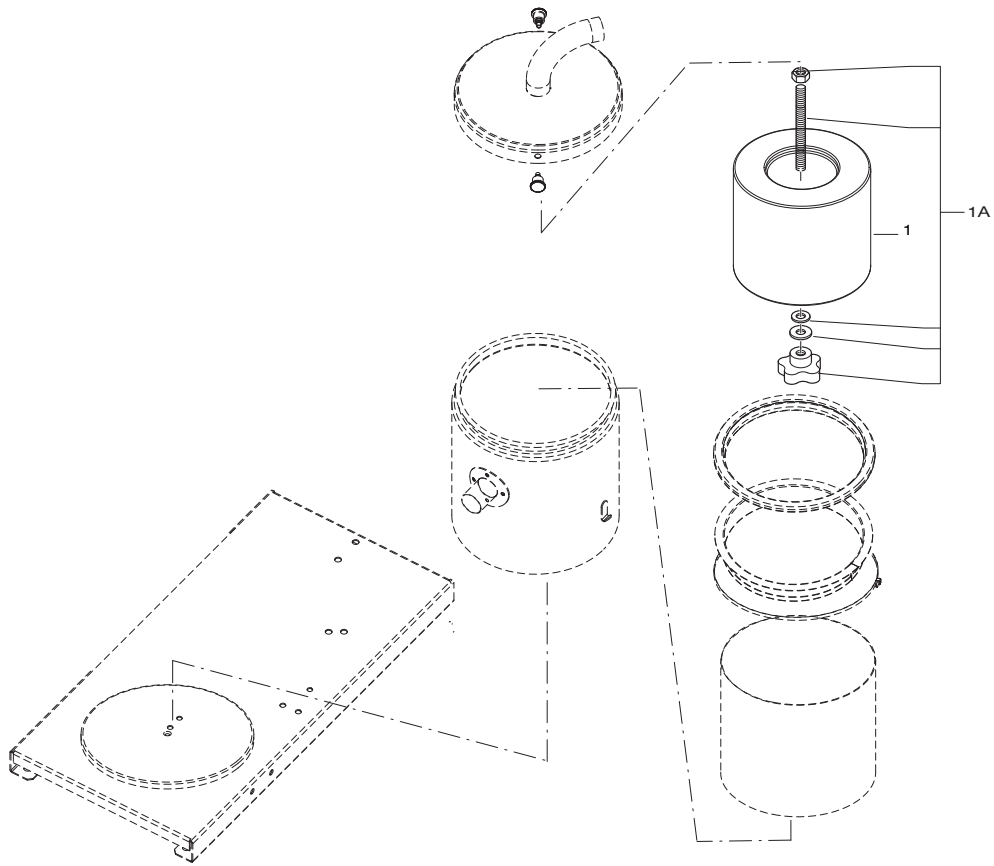

Part Notes:

[1] - CONTACT PM IN ZOCCA

Pos.	Artikel-Nr.	Menge	Variante	Notes
1	4083101401	1	LID D280 VHW R9003	
1	4083101402	1	LID D280 VHW SS	[1]
2	4081701122	1	FILTER RING GASKET D280 VHW	
2	4081701123	1	FILTER RING GASKET D280 VHW SILICONE	
3	4081500252	1	FILTER RING D280 VHW FE	
3	4081500253	1	FILTER RING D280 VHW SS	
4	Z8 18077	1	Filterschelle FE, D280	
5	Z8 17034	1	Taschenfilter Ø280mm Polyester	
6	4083000793	1	CONTAINER D280 VHW R9003	
6	4083000794	1	CONTAINER D280 VHW SS	
7	Z8 17004	1	Anschlußdichtung D40	
1A	4089100662	1	POSITIONING PISTON SPRING KIT VHW210	
2A	4089100663	1	KIT CAGE VHW210	
2A	4089100664	1	KIT CAGE SS VHW210	[1]
3A	4083300412	1	FILTER COM.D280 VHW	
3A	4083300413	1	FILTER COM.D280 VHW SS	[1]
4A	4089100680	1	LABELS KIT VHW	
5A	40000400	1	KIT DEFLECTOR D40 FE	
5A	40000402	1	KIT DEFLECTOR D40 INOX	[1]
6A	40000399	1	KIT INLET FE D40	
6A	40000401	1	KIT INLET INOX D40	[1]
7A	40000385	1	KIT COMPLETE INLET FE D40	
7A	40000386	1	KIT COMPLETE INLET INOX D40	[1]

Part Notes:

[1] - CONTACT PM IN ZOCCA

Pos.	Artikel-Nr.	Menge	Variante	Notes
1	Z8 17262	1	Absolutfilter AD VHW360/3VT H14	
1A	4089100665	1	Absolutfilter AU VHW210	

Pos.	Artikel-Nr.	Menge	Variante	Notes
1	4089100703	1	HOSE KIT VHW	
2	Z58 32139	1	suction connection	
2	Z58 32139	1	CONNECTION VALVE 11/2-D40	
3	Z8 13064	1	Netz D80	
4	Z7 20001	1	Zwischenstück Gummi Ø 40	
5	4084001146	1	Sterngriff ohne Loch	
6	4083000681	1	DIFFUSER CONTAINER D220x142 R9003 M.VHW	
7	Z8 17262	1	Absolutfilter AD VHW360/3VT H14	
1A	4056000464	1	KIT P.R.VALVE 1 1/2 M.3101	
2A	4089100682	1	ABSOLUTE FILTER KIT VHW210	