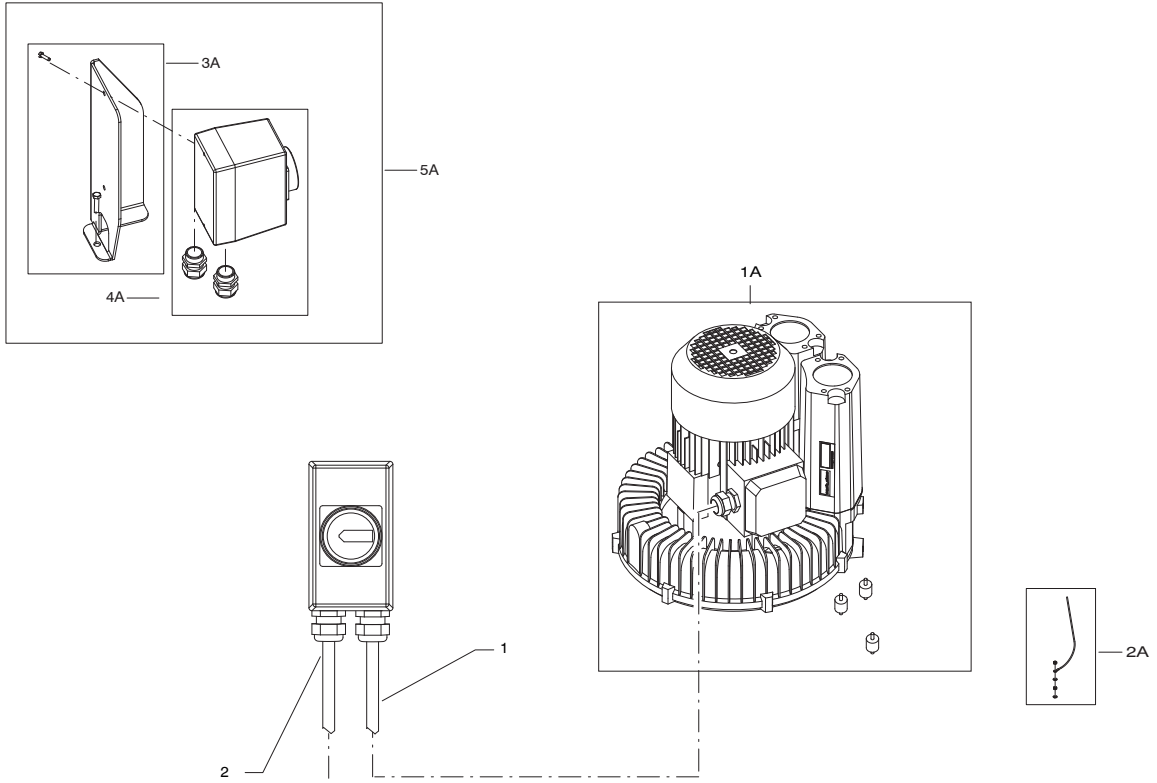

Part Notes:

[1] - CONTACT PM IN ZOCCA

Pos.	Artikel-Nr.	Menge	Variante	Notes
1	4083101401	1	LID D280 VHW R9003	
1	4083101402	1	LID D280 VHW SS	[1]
2	4081701122	1	FILTER RING GASKET D280 VHW	
2	4081701123	1	FILTER RING GASKET D280 VHW SILICONE	
3	4081500252	1	FILTER RING D280 VHW FE	
3	4081500253	1	FILTER RING D280 VHW SS	
4	Z8 18077	1	Filterschelle FE, D280	
5	Z8 17034	1	Taschenfilter Ø280mm Polyester	
6	4083000793	1	CONTAINER D280 VHW R9003	
6	4083000794	1	CONTAINER D280 VHW SS	
7	Z8 17004	1	Anschlußdichtung D40	
1A	4089100662	1	POSITIONING PISTON SPRING KIT VHW210	
2A	4089100663	1	KIT CAGE VHW210	
2A	4089100664	1	KIT CAGE SS VHW210	[1]
3A	4083300412	1	FILTER COM.D280 VHW	
3A	4083300413	1	FILTER COM.D280 VHW SS	[1]
4A	4089100680	1	LABELS KIT VHW	
5A	40000400	1	KIT DEFLECTOR D40 FE	
5A	40000402	1	KIT DEFLECTOR D40 INOX	[1]
6A	40000399	1	KIT INLET FE D40	
6A	40000401	1	KIT INLET INOX D40	[1]
7A	40000385	1	KIT COMPLETE INLET FE D40	
7A	40000386	1	KIT COMPLETE INLET INOX D40	[1]

Part Notes:

[1] - CONTACT PM IN ZOCCA

Pos.	Artikel-Nr.	Menge	Variante	Notes
1	Z8 17262	1	Absolutfilter AD VHW360/3VT H14	
1A	4089100665	1	Absolutfilter AU VHW210	

Pos.	Artikel-Nr.	Menge	Variante	Notes
1	4089100703	1	HOSE KIT VHW	
2	Z58 32139	1	suction connection	
2	Z58 32139	1	CONNECTION VALVE 11/2-D40	
3	Z8 13064	1	Netz D80	
4	Z7 20001	1	Zwischenstück Gummi Ø 40	
5	4084001146	1	Sterngriff ohne Loch	
6	4083000681	1	DIFFUSER CONTAINER D220x142 R9003 M.VHW	
7	Z8 17262	1	Absolutfilter AD VHW360/3VT H14	
1A	4056000464	1	KIT P.R.VALVE 1 1/2 M.3101	
2A	4089100682	1	ABSOLUTE FILTER KIT VHW210	

Part Notes:

[1] - CONTACT PM IN ZOCCA

Pos.	Artikel-Nr.	Menge	Variante	Notes
1	4083901564	1	CABLE 3G2.5 SIL. AL M	
2	Z8 39825	1	CABLE SUP. 3G2.5 FROR 6M MOD.3151MT	[1]
1A	4089100668	1	SUCTION UNIT KIT VHW210 SINGLE-PHASE	
2A	40000877	1	GROUND CABLE KIT	[1]
3A	4089100666	1	E.B. SUPPORT PLATE KIT VHW210	[1]
4A	4089100669	1	E.B. KIT VHW210 M	[1]
5A	4089100667	1	E.B. KIT COMPLETE VHW210 M	[1]