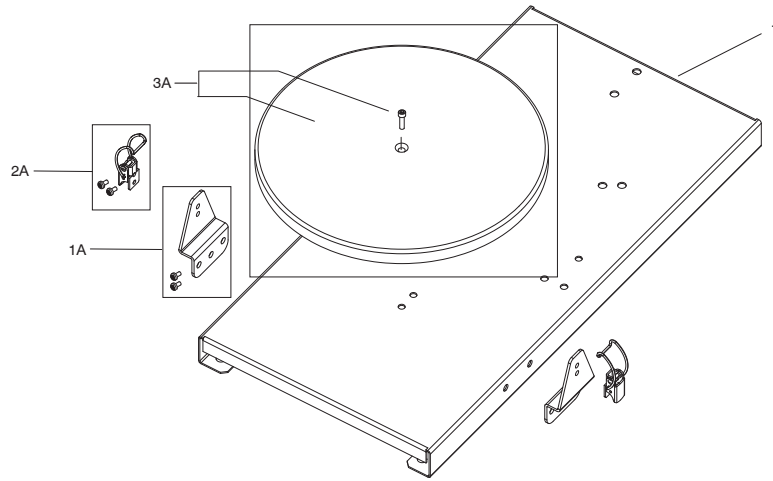

PARTS LIST

2021.06.02

TABLE OF CONTENTS

L222 - 1 - FRAME	1
L222 - 2 - CONTAINER UNIT	3
L222 - 3 - ABSOLUTE FILTER	5
L222 - 4 - SUCTION UNIT	7
L222 - 5 - ELECTRIC SYSTEM	9
L222 - 6 - ELECTRIC SYSTEM	11

Pos.	Artikel-Nr.	Menge	Variante	Notes
1	4083600814	1	BASE HORIZONTAL VHW200-210 FE	
1A	4089100658	2	HOOK SUPPORT KIT VHW210	[1]
2A	4089100684	2	KIT LEVER LOCK FOR CONTAINER VHW SS	
3A	4089100704	1	KIT GUIDE BOTTOM D280 ZINC PLATED	

Part Notes:

[1] - CONTACT PM IN ZOCCA

Pos.	Artikel-Nr.	Menge	Variante	Notes
1	4083101401	1	LID D280 VHW R9003	
1	4083101402	1	LID D280 VHW SS	[1]
2	4081701122	1	FILTER RING GASKET D280 VHW	
2	4081701123	1	FILTER RING GASKET D280 VHW SILICONE	
3	4081500252	1	FILTER RING D280 VHW FE	
3	4081500253	1	FILTER RING D280 VHW SS	
4	Z8 18077	1	Filterschelle FE, D280	
5	Z8 17034	1	Taschenfilter Ø280mm Polyester	
6	4083000793	1	CONTAINER D280 VHW R9003	
6	4083000794	1	CONTAINER D280 VHW SS	
7	Z8 17004	1	Anschlußdichtung D40	
1A	4089100662	1	POSITIONING PISTON SPRING KIT VHW210	
2A	4089100663	1	KIT CAGE VHW210	
2A	4089100664	1	KIT CAGE SS VHW210	[1]
3A	4083300412	1	FILTER COM.D280 VHW	
3A	4083300413	1	FILTER COM.D280 VHW SS	[1]
4A	4089100680	1	LABELS KIT VHW	
5A	40000400	1	KIT DEFLECTOR D40 FE	
5A	40000402	1	KIT DEFLECTOR D40 INOX	[1]
6A	40000399	1	KIT INLET FE D40	
6A	40000401	1	KIT INLET INOX D40	[1]
7A	40000385	1	KIT COMPLETE INLET FE D40	
7A	40000386	1	KIT COMPLETE INLET INOX D40	[1]