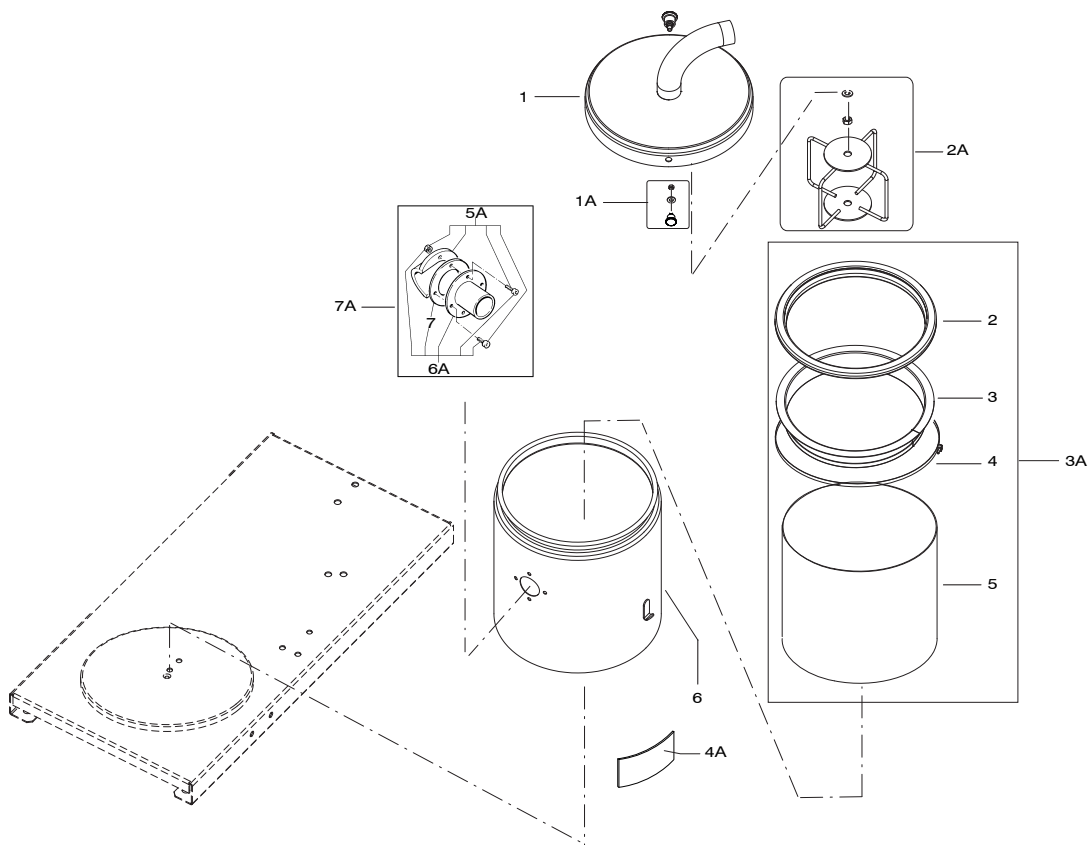

PARTS LIST

2021.06.02

TABLE OF CONTENTS

L222 - 1 - FRAME	1
L222 - 2 - CONTAINER UNIT	3
L222 - 3 - ABSOLUTE FILTER	5
L222 - 4 - SUCTION UNIT	7
L222 - 5 - ELECTRIC SYSTEM	9
L222 - 6 - ELECTRIC SYSTEM	11

Pos.	Artikel-Nr.	Menge	Variante	Notes
1	4083600814	1	BASE HORIZONTAL VHW200-210 FE	
1A	4089100658	2	HOOK SUPPORT KIT VHW210	[1]
2A	4089100684	2	KIT LEVER LOCK FOR CONTAINER VHW SS	
3A	4089100704	1	KIT GUIDE BOTTOM D280 ZINC PLATED	

Part Notes:

[1] - CONTACT PM IN ZOCCA

Pos.	Artikel-Nr.	Menge	Variante	Notes
1	4083101401	1	LID D280 VHW R9003	
1	4083101402	1	LID D280 VHW SS	[1]
2	4081701122	1	FILTER RING GASKET D280 VHW	
2	4081701123	1	FILTER RING GASKET D280 VHW SILICONE	
3	4081500252	1	FILTER RING D280 VHW FE	
3	4081500253	1	FILTER RING D280 VHW SS	
4	Z8 18077	1	Filterschelle FE, D280	
5	Z8 17034	1	Taschenfilter Ø280mm Polyester	
6	4083000793	1	CONTAINER D280 VHW R9003	
6	4083000794	1	CONTAINER D280 VHW SS	
7	Z8 17004	1	Anschlußdichtung D40	
1A	4089100662	1	POSITIONING PISTON SPRING KIT VHW210	
2A	4089100663	1	KIT CAGE VHW210	
2A	4089100664	1	KIT CAGE SS VHW210	[1]
3A	4083300412	1	FILTER COM.D280 VHW	
3A	4083300413	1	FILTER COM.D280 VHW SS	[1]
4A	4089100680	1	LABELS KIT VHW	
5A	40000400	1	KIT DEFLECTOR D40 FE	
5A	40000402	1	KIT DEFLECTOR D40 INOX	[1]
6A	40000399	1	KIT INLET FE D40	
6A	40000401	1	KIT INLET INOX D40	[1]
7A	40000385	1	KIT COMPLETE INLET FE D40	
7A	40000386	1	KIT COMPLETE INLET INOX D40	[1]