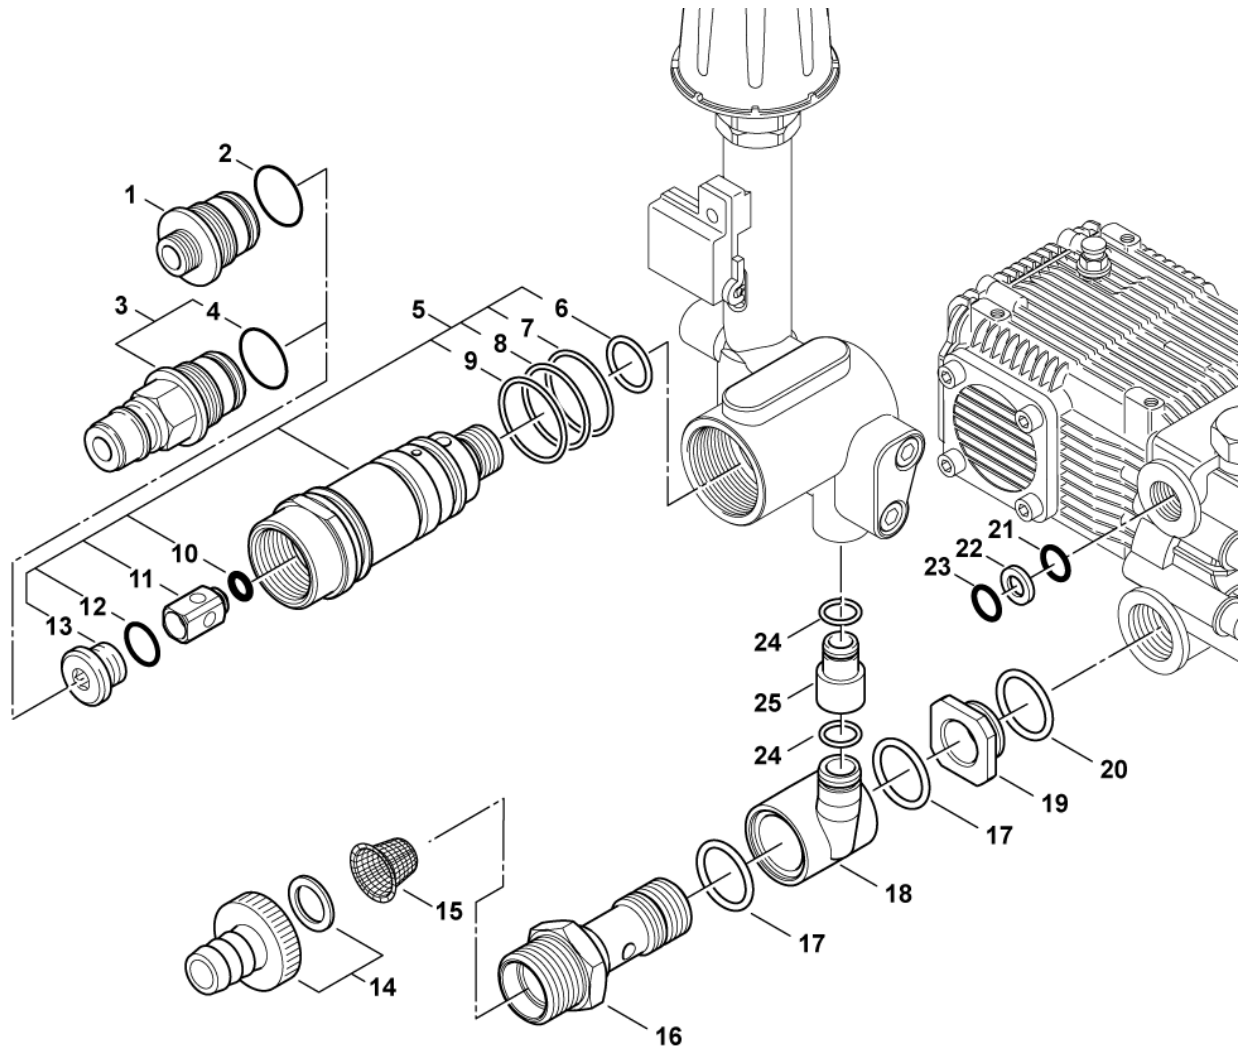

Pos.	Artikel-Nr.	Menge	Variante	Notes
1	64314	1	Reparatursatz Steuerkolben	[1]
2	909100001	1	Sprengring 14	[1]
3	62708	1	Ventilsitzring	[1]
4	49461	1	O-Ring 11x1,5	[1]
5	9523	1	O-Ring 17x1,5	[1]
6	32091	1	O-Ring 21x2	[1]
7	64301	1	Hohlschraube	[1]
8	1230	1	Verbindungsstück	
9	33047	1	Verschlussschraube	
10	301000787	1	Gehäuse	[1]
11	101117739	1	Flachkopfschraube	
12	62717	1	Hebel	[1]
13	2759	1	Sechskantmutter M4 ISO 4032 -8 zn	
14	3349	1	Zylinderschraube M5x16	
15	301000952	1	Schalter	
16	62401	1	Halter	
17	301000804	1	Drehgriff	
18	63946	1	Federmutter 4,8x3	
19	3136	1	Sechskantmutter M6 ISO 4032 zn	[1]
20	62711	1	Gewindestift M6x60	[1]
21	62710	1	Überwurfmutter	[1]
22	62696	1	Sechskantmutter M24x1,5x	[1]
23	62712	1	Hohlschraube	[1]
24	62695	1	Federhalter	[1]
25	40972	1	Feder	[1]
26	6262	2	Verschlussschraube R1/4	[1]
27	103004451	1	Scheibe	[1]
99	301000904	1	REGELSICHERHEITSBLOCK	[2]

Part Notes:

- [1] - *
- [2] - consisting of: *

Pos.	Artikel-Nr.	Menge	Variante	Notes
1	64224	1	Hohlschraube	
2	32091	1	O-Ring 21x2	
3	64236	1	Konverter M27x1,5	[1]
3	65797	1	Konverter KEW Stecknippel	[2]
4	32091	1	O-Ring 21x2	
5	301002667	1	Hohlschraube	
6	16443	1	O-Ring 17,0 x 2,0 DIN 3770 NBR70	
7	64307	1	O-Ring 23,47x2,62	
8	64306	1	O-Ring 25,07x2,62	
9	64305	1	O-Ring 28,24x2,62	
10	9858	1	O-Ring 6,0 x 3,0 SMS 1586 NBR90	
11	6187135	1	Kolben	
12	16998	1	O-Ring 14x1,5	
13	64309	1	Verschlussschraube	
14	6577	1	"Schlauchanschluss 3/4""	
15	101117926	1	Sieb	
16	62698	1	Anschlussstück	
17	24347	2	O-Ring 21,0 x 2,5 DIN 3770 FPM80	[3]
18	301000778	1	Anschlussstück	
19	301001753	1	Reduzierstück G3/4-G1/2	
20	107318254	1	O-RING 24X2.0 NBR70	
21	32091	1	O-Ring 21x2	
22	301001750	1	Adapter 30X5	
23	16443	1	O-Ring 17,0 x 2,0 DIN 3770 NBR70	
24	13739	2	O-Ring 10,0 X2,0 DIN	
25	301001749	1	Adapter 20x14,8x30	