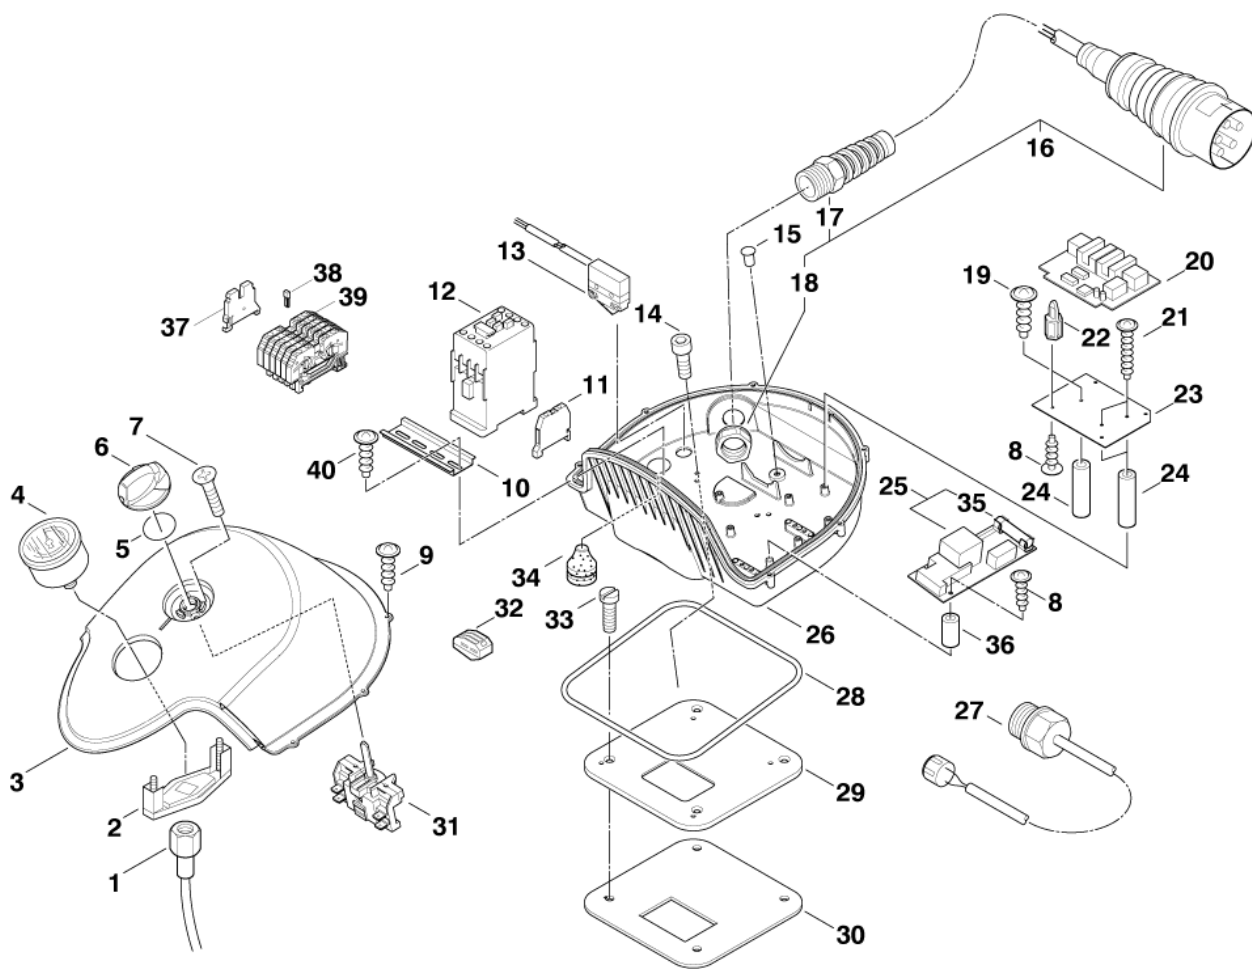

[4] - 8-75, 8-82

[5] - 8-125, 8-125ST

Pos.	Artikel-Nr.	Menge	Variante	Notes
1	301002672	1	HD-Schlauch DN4X410	
2	301002671	1	Klemmbügel f. Manometer-	
3	301002622	1	Schaltkastenoberteil POSEIDON 8	
4	49473	1	Manometer	
5	9868	1	O-Ring 10x2,5	
6	909100204	1	Drehknopf 6x5 blau	
7	18274	2	Senkschraube M4x12	
8	909100046	10	Schraube 4x8	
9	1814585	6	Schraube 3x12	
10	22290	1	Tragschiene 1 m	[1]
11	3817483	1	Klemmleiste	
12	103822308	1	SCHÜTZ CJX2-D25 25A 400V 3P+NO	
13	301000952	1	Schalter	
14	2777	4	Zylinderschraube M4x10 ISO1207 4.8St/zn	
15	301001219	1	Stopfen d 6,0 x d 8,0x5,4	
16	301001845	1	Netzkabel H07RN-F	
17	909100043	1	Kabelverschraubung	
18	909100019	1	Sechskantmutter M20x1,5 EN 50262 PA	
19	5190	1	Blechschrabe 4,8x13 C-H ISO 7049 zn	
20	301001743	1	Elektronik Sanftanlauf	[2]
21	11255	2	Schraube 3,5x30	
22	4600771	4	DISTANCE PIECE	[3]
23	301002616	1	Montageplatte 145x103x3	[4]
24	301002624	3	Abstandshülse d 13x d 7,3	[4]
25	301002620	1	Steuerelektronik Std.	[5]
25	301003097	1	Steuerelek. POSEIDON 8	[6]
26	301002674	1	Grundplatte f. Schalter	
27	301002621	1	Thermosicherung 65 Grad	
28	101406054	1	Dichtung	
29	301002539	1	Montageplatte f. Schalt-	
30	301002615	1	Dichtung	
31	301001058	1	Schalter	
32	301001229	6	Klemmleiste	
33	2776	4	Senkschraube M4x10	
34	3803764	1	Stopfbuchse TET 5-7C	
35	301000263	1	Sicherung	
36	101814812	2	Scheibe	
37	103821922	1	Abschlussplatte	
38	103822051	1	Querbrücker 41A	
39	103822050	6	Kabelterminal 6mm ²	
40	101814810	2	Schraube 4,8X9,5	