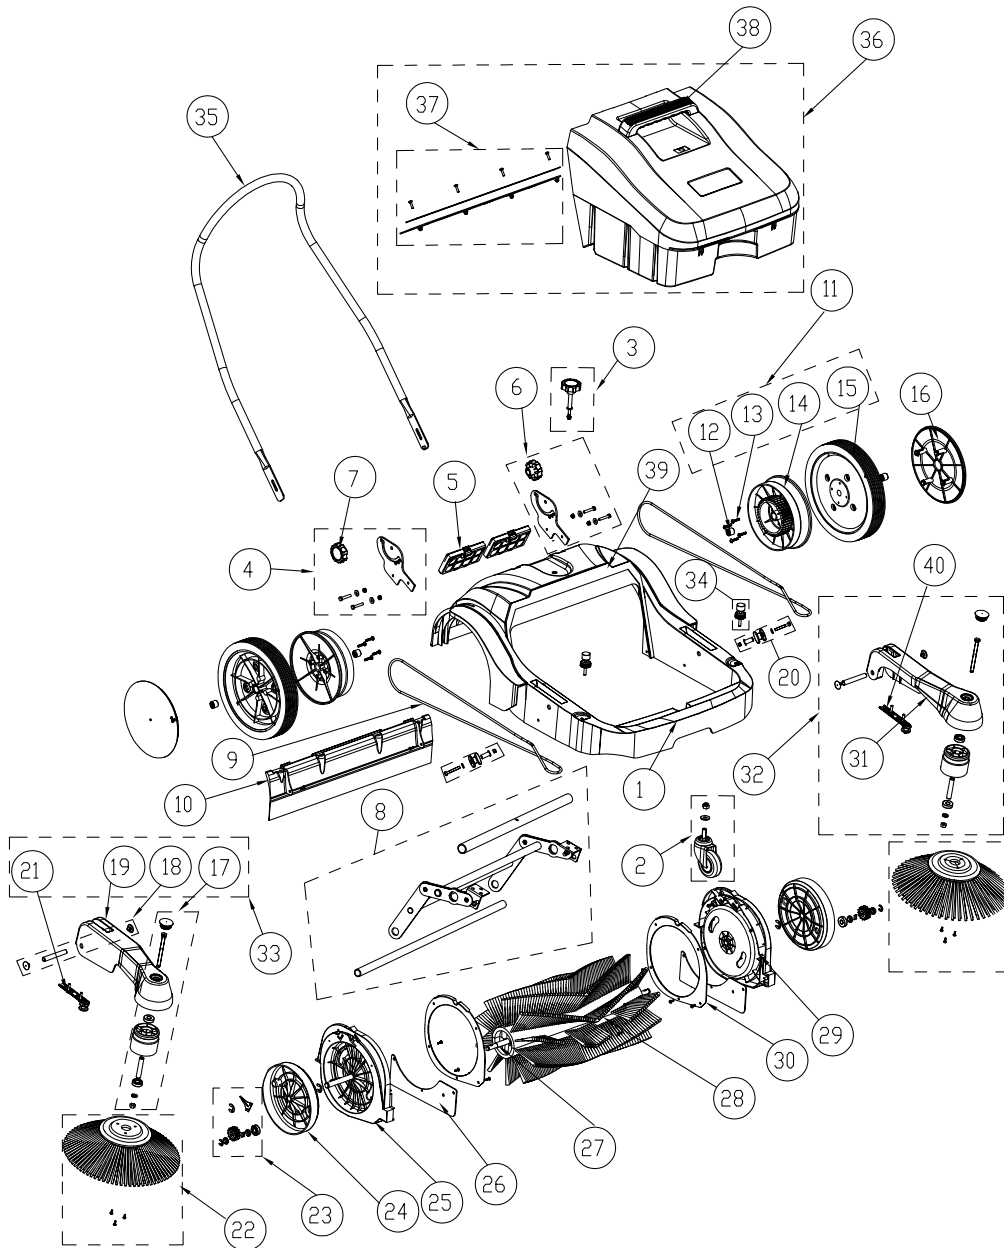

PARTS LIST

2022.05.05

TABLE OF CONTENTS

Overview1
WEAR AND TEAR PARTS.....3

Pos.	Artikel-Nr.	Menge	Variante	Notes
	VP11706	1	CARTON FOR PUSH SWEEPER	
1	VP11001	1	CHASSIS	
2	VP11911	1	Schwenkrad	
3	VP11913	1	MAIN BROOM HEIGHT ADJUSTMENT KNOB	
4	VP11901	1	HANDLE MOUNTING PLATE RIGHT KIT	
5	VP11902	1	Filter	
6	VP11908	1	HANDLE MOUNTING PLATE LEFT KIT	
7	VP11021	2	Rändelschraube	
8	VP11914	1	MAIN BROOM ADJUSTMENT KIT	
9	VP11012	2	Rundriemen D6	
10	VP11010	1	Gummilippe Behälter	
11	VP11300	2	Radset schwarz	
12	VP11302	4	PLASTIC BEARING	
13	VA80825	8	SCREW ST5X25	
14	VP11301	2	PLASTIC GEAR WHEEL	
15	VP11312	2	DRIVE WHEEL - BLACK	
16	VP11303	2	WHEEL CAP	
17	VP11903	2	BELT PULLEY KIT	
18	VP11904	2	SIDE BROOM AXLE KIT	
19	VP11401	1	RIGHT SIDE BROOM ARM	
20	VP11905	2	Lenkradsatz	
21	VP11420	1	BELT TENSION KIT RIGHT	
22	VP11408	2	SIDE BROOM KIT	
23	VP11906	2	GEAR KIT	
24	VP11203	2	Plastikscheibe z. Einst. des Hauptbesen	
25	VP11201	1	RIGHT SUPPORT BASE	
26	VP11204	2	Gummilippe seitlich	
27	VP11212	1	MAIN BROOM SHAFT	
28	VP11211	1	Kehrwalze	
29	VP11202	1	LEFT SUPPORT BASE	
30	VP11206	2	COVER SUPPORT BASE	
31	VP11501	1	LEFT SIDE BROOM ARM	
32	VP11500	1	Kit Arm für linken Seitenbesen	
33	VP11400	2	Seitenbesen rechts Kit	
34	VP11907	2	Seitenbeseneinstell KIT	
35	VP11011	1	HANDLE	
36	VP11600	1	HOPPER	[1]
36	VP11620	1	HOPPER	[2]
37	VP11910	1	SKIRT HOPPER KIT	
38	VP11603	1	HANDLE HOPPER	
39	VP11023	1	SEALING	
40	VP11909	1	BELT TENSION LEFT KIT	

Part Notes:

- [1] - SW200 700/SW250 920
- [2] - FLOORTEC 570M/FLOORTEC 592M

WEAR AND TEAR PARTS

SW250 920 NIL

2013.04.23

2020.07.10

Pos.	Artikel-Nr.	Menge	Variante	Notes
	VP11911	1	Schwenkrad	
	VP11902	1	Filter	
	VP11012	2	Rundriemen D6	
	VP11010	1	Gummilippe Behälter	
	VP11300	2	Radset schwarz	
	VP11408	2	SIDE BROOM KIT	
	VP11204	2	Gummilippe seitlich	
	VP11211	1	Kehrwalze	
	VP11910	1	SKIRT HOPPER KIT	
	VP11023	1	SEALING	
	VP11021	2	Rändelschraube	