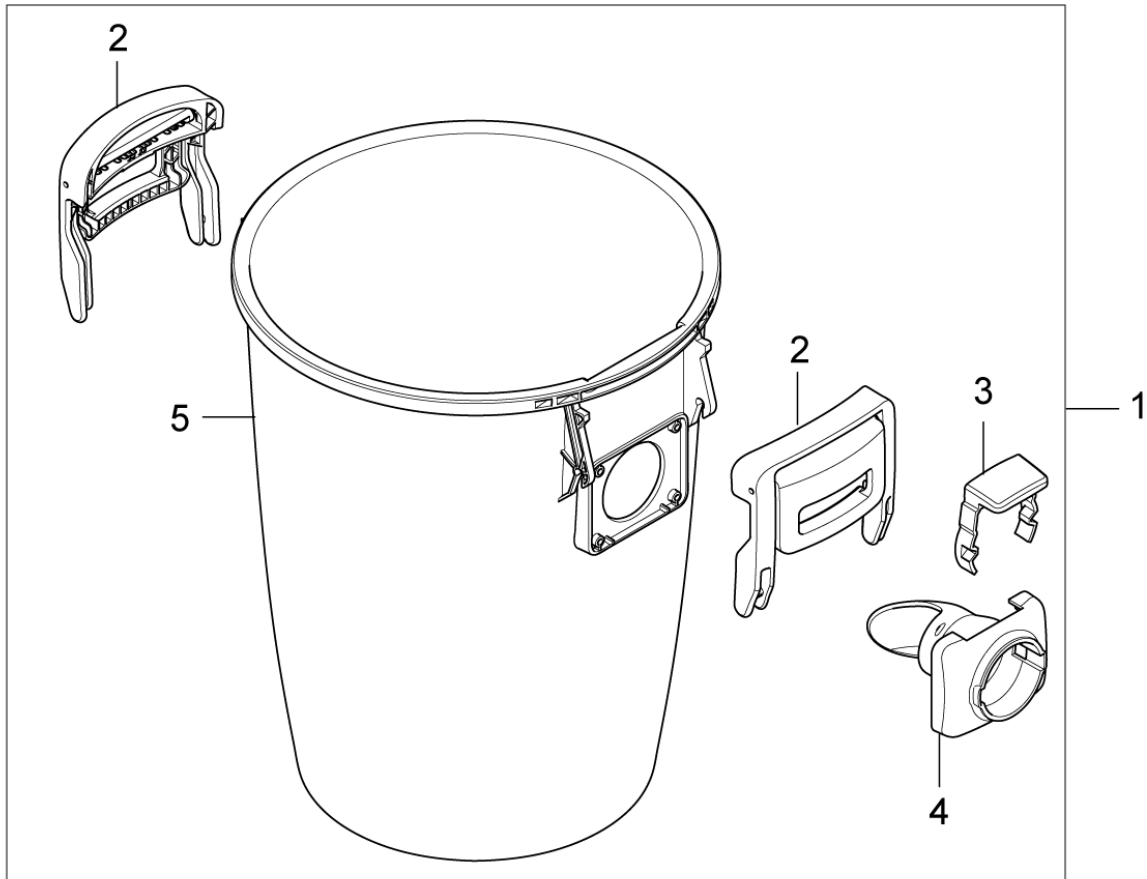

PARTS LIST

2022.03.09

TABLE OF CONTENTS

Overview LCD	1
Bent ends	3
Black dust container	5
Accessories 150, 250, LCD	7
RECOMMENDED SPARE PARTS	9

Pos.	Artikel-Nr.	Menge	Variante	Notes
0	107416959	1	NILFISK ALL-IN-1 BOX PERF. 150-250 X10	
1	140 8502 070	1	Behälter CV NILFISK	
2	107408054	2	CVUPGR HANDLE RAL9005 1PC	
3	140 7205 510	1	Schalter WD	
4	140 7204 520	1	INLET GWD 300-SERIES BLACK	
5	107408058	1	Anschluss T-Stück	
6	107408049	1	NILFISK EU ABDECKUNG SUPREME LCD	
7	140 8501 130	1	CHASSIS NILFISK CV30I	
8	140 6799 010	1	GASKET L 660	
9	140 8521 000	1	NOISE TRAP	
10	107408017	1	REAR MOTOR MOUNT FOR CV	
11	107408012	1	CVUPGR SOUND REDUCTION FOAM	
12	107408010	1	CVUPGR FAN UNIT 1600W 220-240V 50-60HZ	
13	107408016	1	FRONT MOTOR MOUNT FOR CV	
14	140 7779 010	1	VACUUM VALVE CPL.	
15	140 9214 220	2	SCREW PT K30X16 FZB	
16	147 1427 510	1	BRACKET WALL CV	
17	42000254	1	Kurze 90 Biegung	
18	140 9214 040	9	Schraube 40x14	
19	107408020	1	6POLE CV CONNECTOR	
20	107408055	1	TRANSCEIVER BOX CPL 433MHZ	
21	140 8514 500	1	Sackfilter	

Pos.	Artikel-Nr.	Menge	Variante	Notes
1	107408061	1	CV DELUXE BENT END 915MHZ	[1]
1	107408057	1	CV DELUXE BENT END 433MHZ	
2	107408060	1	CV STD BENT END 915MHZ	
2	107408056	1	CV STD BENT END 433MHZ	[1]
3	147 0243 520	1	Rohrbogen ¥ 32 ExtremeP 40	
4	147 0152 500	1	Luftventil Power 40	
5	107409105	1	Batterie Abdeckung Handrohr geb. Elite	
6	107416211	1	SEALING RING	
	107405106	1	NILFISK CV HOSEKIT DELUXE 9M EU 433MHZ	

Part Notes:

[1] - For CA version

Pos.	Artikel-Nr.	Menge	Variante	Notes
1	107408052	1	BLACK DUST CONTAINER W. FOLDING HANDLES	
2	107408054	2	CVUPGR HANDLE RAL9005 1PC	
3	140 7205 510	1	Schalter WD	
4	140 7204 520	1	INLET GWD 300-SERIES BLACK	
5	140 8502 070	1	Behälter CV NILFISK	