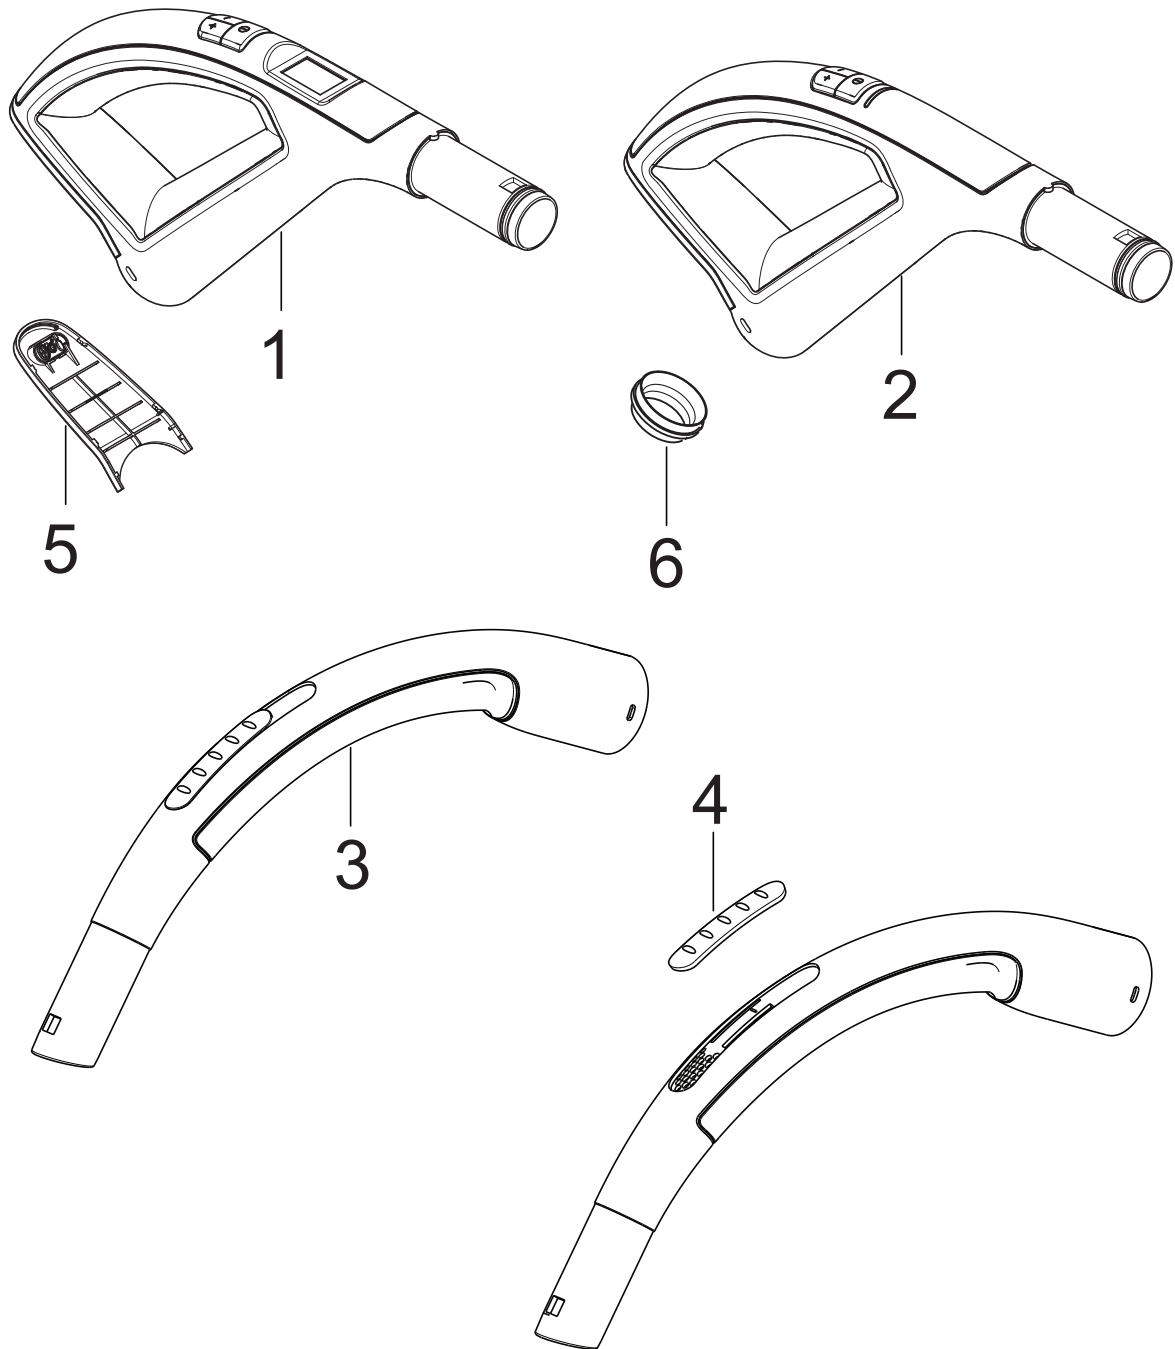

PARTS LIST

2022.03.09

TABLE OF CONTENTS

Overview LCD	1
Bent ends	3
Black dust container	5
Accessories 150, 250, LCD	7
RECOMMENDED SPARE PARTS	9

Pos.	Artikel-Nr.	Menge	Variante	Notes
0	107416959	1	NILFISK ALL-IN-1 BOX PERF. 150-250 X10	
1	140 8502 070	1	Behälter CV NILFISK	
2	107408054	2	CVUPGR HANDLE RAL9005 1PC	
3	140 7205 510	1	Schalter WD	
4	140 7204 520	1	INLET GWD 300-SERIES BLACK	
5	107408058	1	Anschluss T-Stück	
6	107408049	1	NILFISK EU ABDECKUNG SUPREME LCD	
7	140 8501 130	1	CHASSIS NILFISK CV30I	
8	140 6799 010	1	GASKET L 660	
9	140 8521 000	1	NOISE TRAP	
10	107408017	1	REAR MOTOR MOUNT FOR CV	
11	107408012	1	CVUPGR SOUND REDUCTION FOAM	
12	107408010	1	CVUPGR FAN UNIT 1600W 220-240V 50-60HZ	
13	107408016	1	FRONT MOTOR MOUNT FOR CV	
14	140 7779 010	1	VACUUM VALVE CPL.	
15	140 9214 220	2	SCREW PT K30X16 FZB	
16	147 1427 510	1	BRACKET WALL CV	
17	42000254	1	Kurze 90 Biegung	
18	140 9214 040	9	Schraube 40x14	
19	107408020	1	6POLE CV CONNECTOR	
20	107408055	1	TRANSCEIVER BOX CPL 433MHZ	
21	140 8514 500	1	Sackfilter	

Pos.	Artikel-Nr.	Menge	Variante	Notes
1	107408061	1	CV DELUXE BENT END 915MHZ	[1]
1	107408057	1	CV DELUXE BENT END 433MHZ	
2	107408060	1	CV STD BENT END 915MHZ	
2	107408056	1	CV STD BENT END 433MHZ	[1]
3	147 0243 520	1	Rohrbogen ¥ 32 ExtremeP 40	
4	147 0152 500	1	Luftventil Power 40	
5	107409105	1	Batterie Abdeckung Handrohr geb. Elite	
6	107416211	1	SEALING RING	
	107405106	1	NILFISK CV HOSEKIT DELUXE 9M EU 433MHZ	