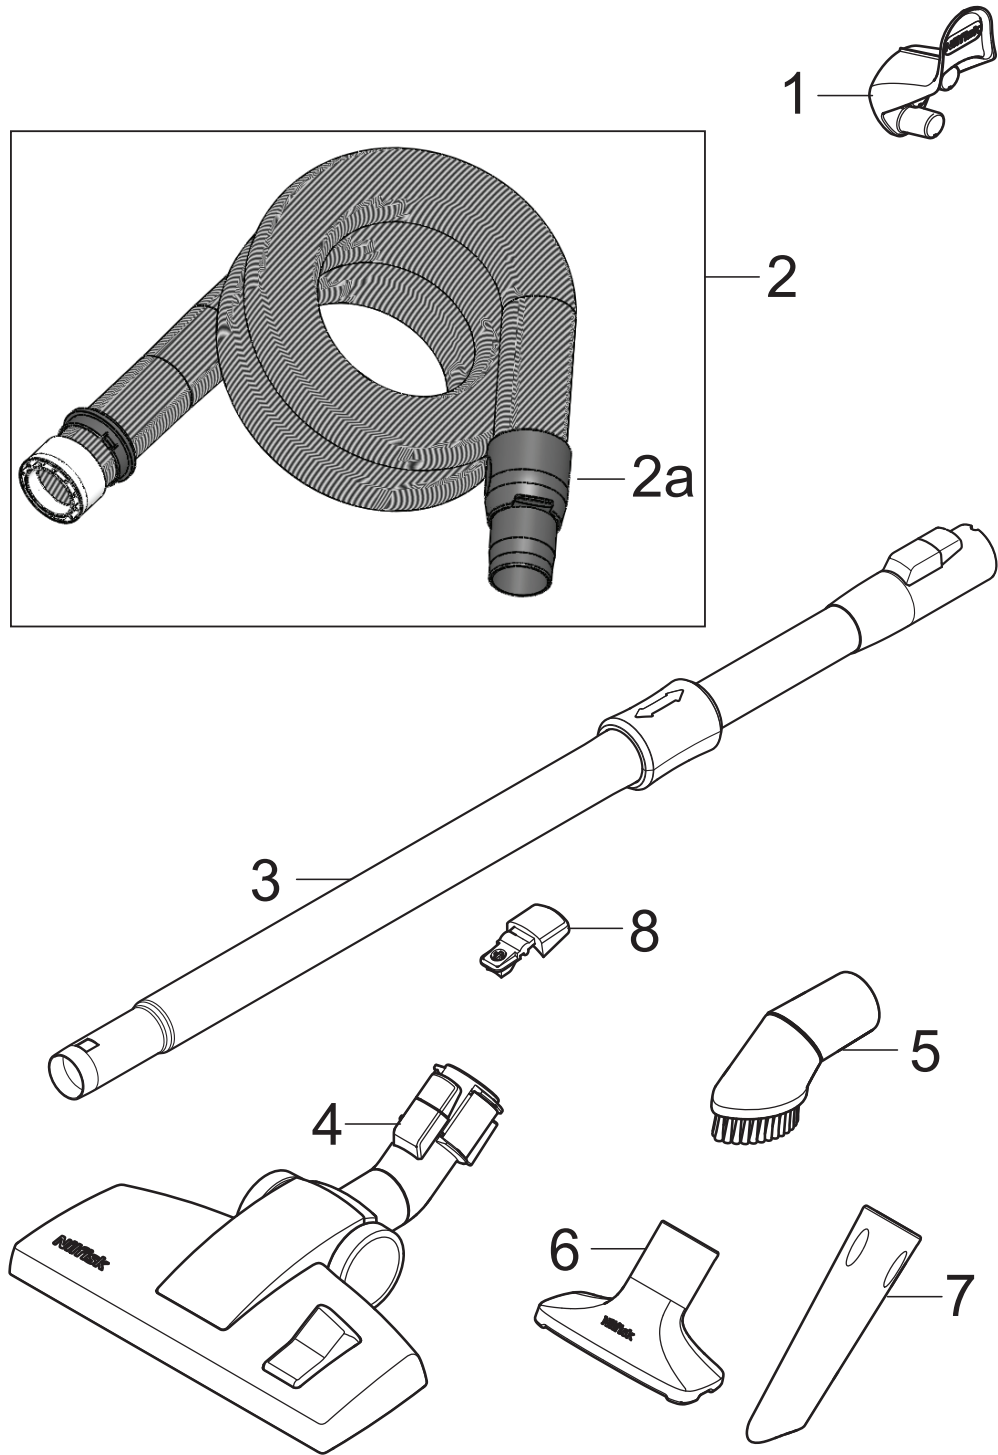

Pos.	Artikel-Nr.	Menge	Variante	Notes
00	107408025	1	BOX FOR BIG NILFISK CV2.5	
00	107408028	1	BIG CV MACHINE BOX INLAY	
1	107408032	1	NILFISK CV HOSEHANGER	
2	107408015	1	CONICAL CV HOSE 12M - FOR REMOTE HOSE	
2	107408019	1	CONICAL CV HOSE 12M - FOR MANUAL HOSE	
2	107408018	1	CV SCHLAUCH 9M MANUELL	
2	107408014	1	CONICAL CV HOSE 9M - FOR REMOTE HOSE	
2a	107416393	1	SCREW CUFF FOR MANUAL HOSE	
2a	107416391	1	SCREW CUFF FOR LED/LCD	
3	107408043	1	Teleskoprohr	[1]
4	107408042	1	NILFISK NEW COMBI NOZZLE	
5	107408040	1	Rundbüste	
6	107408041	1	Polsterdüse	
7	107408039	1	Fugendüse,schwarz	
8	128389115	1	SQUARE CLICK FIT BUTTON	[2]
15	107408060	1	CV STD BENT END 915MHZ	
16	107408061	1	CV DELUXE BENT END 915MHZ	
	140 8046 010		DUST BAG CV 3-PACK	

Part Notes:

1. [1] - LCD
   [2] - ALTERNATIVE NEW NOZZLE OR TUBE COMPLETE