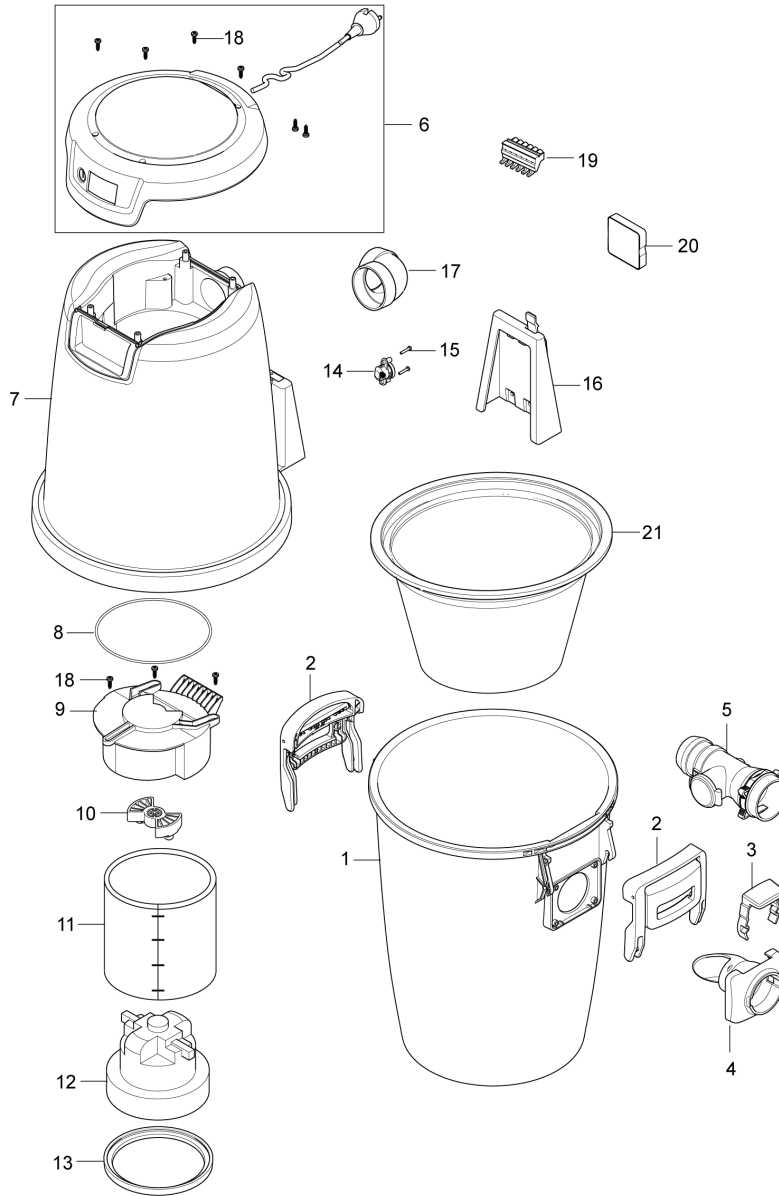

PARTS LIST

2022.03.09

TABLE OF CONTENTS

Overview LCD	1
Bent ends	3
Black dust container	5
Accessories 150, 250, LCD	7
RECOMMENDED SPARE PARTS	9

Pos.	Artikel-Nr.	Menge	Variante	Notes
0	107416959	1	NILFISK ALL-IN-1 BOX PERF. 150-250 X10	
1	140 8502 070	1	Behälter CV NILFISK	
2	107408054	2	CVUPGR HANDLE RAL9005 1PC	
3	140 7205 510	1	Schalter WD	
4	140 7204 520	1	INLET GWD 300-SERIES BLACK	
5	107408058	1	Anschluss T-Stück	
6	107408049	1	NILFISK EU ABDECKUNG SUPREME LCD	
7	140 8501 130	1	CHASSIS NILFISK CV30I	
8	140 6799 010	1	GASKET L 660	
9	140 8521 000	1	NOISE TRAP	
10	107408017	1	REAR MOTOR MOUNT FOR CV	
11	107408012	1	CVUPGR SOUND REDUCTION FOAM	
12	107408010	1	CVUPGR FAN UNIT 1600W 220-240V 50-60HZ	
13	107408016	1	FRONT MOTOR MOUNT FOR CV	
14	140 7779 010	1	VACUUM VALVE CPL.	
15	140 9214 220	2	SCREW PT K30X16 FZB	
16	147 1427 510	1	BRACKET WALL CV	
17	42000254	1	Kurze 90 Biegung	
18	140 9214 040	9	Schraube 40x14	
19	107408020	1	6POLE CV CONNECTOR	
20	107408055	1	TRANSCEIVER BOX CPL 433MHZ	
21	140 8514 500	1	Sackfilter	

Pos.	Artikel-Nr.	Menge	Variante	Notes
1	107408061	1	CV DELUXE BENT END 915MHZ	[1]
1	107408057	1	CV DELUXE BENT END 433MHZ	
2	107408060	1	CV STD BENT END 915MHZ	
2	107408056	1	CV STD BENT END 433MHZ	[1]
3	147 0243 520	1	Rohrbogen ¥ 32 ExtremeP 40	
4	147 0152 500	1	Luftventil Power 40	
5	107409105	1	Batterie Abdeckung Handrohr geb. Elite	
6	107416211	1	SEALING RING	
	107405106	1	NILFISK CV HOSEKIT DELUXE 9M EU 433MHZ	

Part Notes:

[1] - For CA version

Pos.	Artikel-Nr.	Menge	Variante	Notes
1	107408052	1	BLACK DUST CONTAINER W. FOLDING HANDLES	
2	107408054	2	CVUPGR HANDLE RAL9005 1PC	
3	140 7205 510	1	Schalter WD	
4	140 7204 520	1	INLET GWD 300-SERIES BLACK	
5	140 8502 070	1	Behälter CV NILFISK	