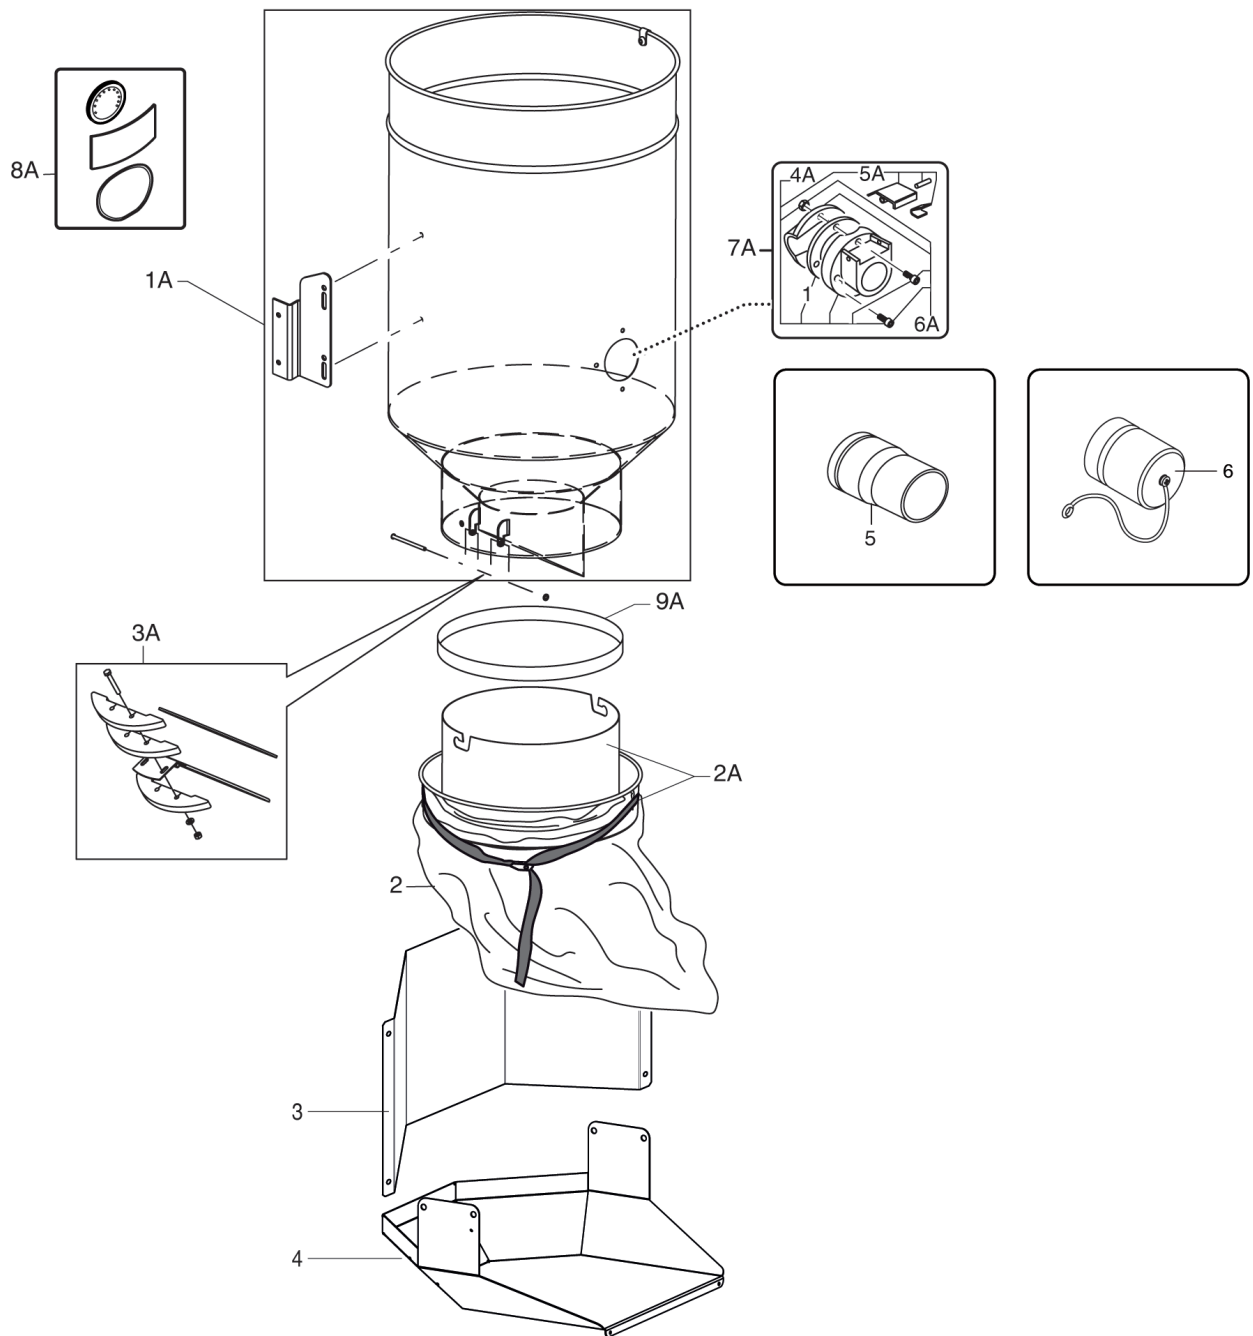

Pos.	Artikel-Nr.	Menge	Variante	Notes
1	Z8 40035	2	Endstück PVC D 40 x 40 m	
2	4083601027	1	TROLLEY MOD.CTS	
1A	4089101093	1	LEFT PANEL KIT MOD. CTS 2021	
2A	40000873	1	Rad D200 Kit	
3A	40000874	1	KIT 2 PIVOTING WHEELS D150	
4A	4089101095	1	COVER KIT MOD. CTS 2021	
5A	4089101094	1	RIGHT PANEL KIT MOD. CTS 2021	
6A	4089101096	1	UPPER COVER KIT MOD. CTS	
7A	4089101105	1	HANDLE KIT MOS. CTS	
8A	4089101106	1	SUPPORT FOR CONTAINER KIT MOD.CTS	

Pos.	Artikel-Nr.	Menge	Variante	Notes
1	4084001146	1	Sterngriff ohne Loch	
2	4083001039	1	DIFFUSER CONTAINER D250X142 R7001	
3	4081400780	1	FIXING HUB M/F M10/M6FE DIFFUSER CONTVHW	
4	4081701076	1	ABSOLUTE FILTER D220 x 150 H14 VHW	
5	4081701082	1	SOUND-PROOF DIFFUSER VHW420	
6	4081601327	1	SOUNDPROOF FIXING PLATE MOD.CTS	
1A	4056000603	1	KIT CLAPET DOWNSTREAM D50 VHW	[1]
2A	4083001040	1		

Part Notes:

[1] - CONTACT PM IN ZOCCA

Pos.	Artikel-Nr.	Menge	Variante	Notes
1	Z8 17006	1	Dichtungsring D70	
2	4081701540	1	SEAL 20 X 15 T140 CR MT1.5	
3	4083000493	1	Kessel D460 L50 MODEL S2-S3	
3	4083000495	1	Behälter 100 L	
4	Z8 17021	4	Stoßfänger Halter	
1A	4089101097	1	COMPLETE FILTER CHAMBER KIT L50 MOD. CTS	
1A	4089101098	1	COMP.FILTER CHAMBER KIT SS L50 MOD.CTS	
1A	4089101099	1	COMPLETE FILTER CHAMBER KIT L100 MOD.CTS	
2A	40000868	1	Anschluss D70	
2A	40000418	1	Kesselanschluß D70, kpl.	
3A	40000867	1	D70 INLET KIT	
3A	40000344	1	KIT INLET INOX D70	
4A	40000345	1	KIT PUSHBUTTON FOR INLET D70	
5A	40000395	1	KIT DEFLECTOR D70	
5A	40000416	1	KIT DEFLECTOR D70 INOX MOD.A17	
6A	40000419	1	Rad Kit zu 100l Kübel 4 Stk.	
6A	40000484	1	Rad, Edelstahl	
7A	40000879	1	Handgriff Kit	
7A	40000866	1	Griff für Staubkessel 50lt	
8A	4083000496	1	Behälter kpl. 50ltr.S2-S3	
8A	4083000507	1	Schmutzbehälter 50L	
8A	4083000497	1	Behälter kpl. D460 100l	
8A	4083000510	1	COMPLETE BIN D460 L100 SS	
9A	4089101100	1	STICKERS KIT MOD. CTS LC	