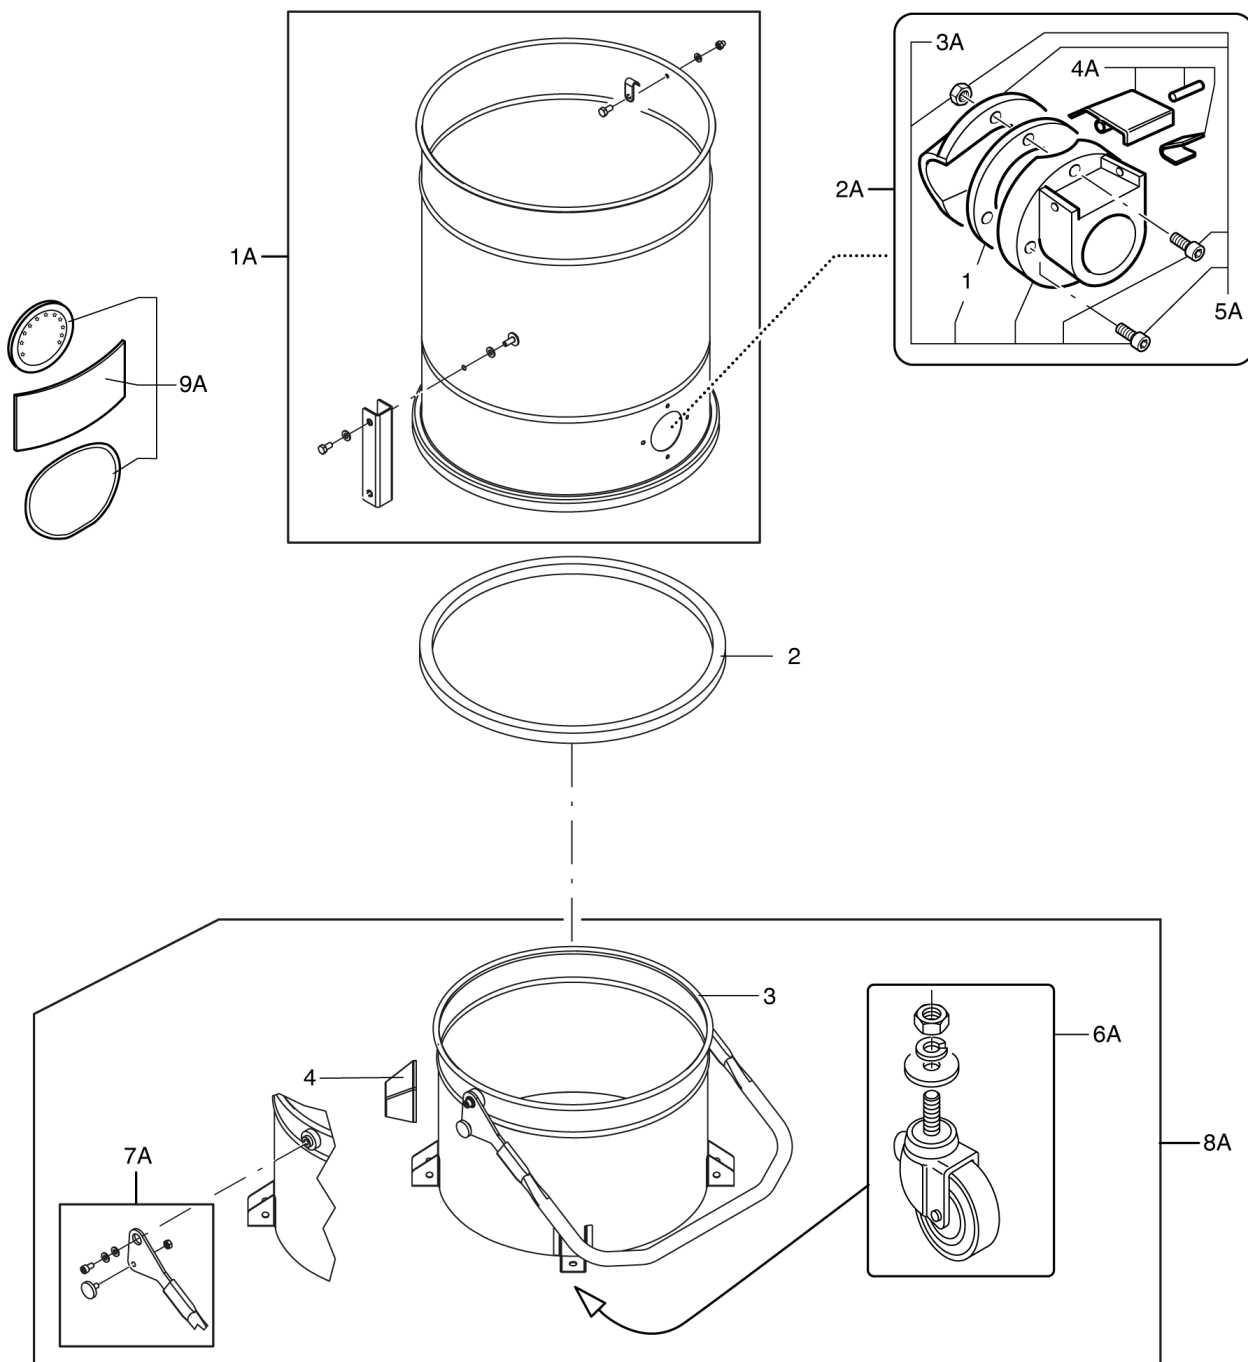

PARTS LIST

2022.12.14

TABLE OF CONTENTS

L128 - 1 - CAR	1
L128 - 2 - CAR	3
L128 - 3 - CONTAINER UNIT	5
L128 - 4 - CONTAINER UNIT	7
L128 - 5 - FILTER GROUP	9
L128 - 6 - SHAKER UNIT	11
L128 - 7 - CARTRIDGE FILTER	13
L128 - 8 - SUCTION UNIT	15
L128 - 9 - CYCLON KIT	17
L128 - 10 - GRID GROUP	19
L128 - 11 - CAPACITIVE GROUP	21
L128 - 12 - ELECTRIC SYSTEM	23
L128 - 13 - C ELECTRIC SYSTEM	25

Pos.	Artikel-Nr.	Menge	Variante	Notes
1	Z8 40035	2	Endstück PVC D 40 x 40 m	
2	4083601027	1	TROLLEY MOD.CTS	
1A	4089101093	1	LEFT PANEL KIT MOD. CTS 2021	
2A	40000873	1	Rad D200 Kit	
3A	40000874	1	KIT 2 PIVOTING WHEELS D150	
4A	4089101095	1	COVER KIT MOD. CTS 2021	
5A	4089101094	1	RIGHT PANEL KIT MOD. CTS 2021	
6A	4089101096	1	UPPER COVER KIT MOD. CTS	
7A	4089101105	1	HANDLE KIT MOS. CTS	
8A	4089101106	1	SUPPORT FOR CONTAINER KIT MOD.CTS	

Part Notes:

[1] - CONTACT PM IN ZOCCA

Pos.	Artikel-Nr.	Menge	Variante	Notes
1	Z8 17006	1	Dichtungsring D70	
2	4081701540	1	SEAL 20 X 15 T140 CR MT1.5	
3	4083000493	1	Kessel D460 L50 MODEL S2-S3	
3	4083000495	1	Behälter 100 L	
4	Z8 17021	4	Stoßfänger Halter	
1A	4089101097	1	COMPLETE FILTER CHAMBER KIT L50 MOD. CTS	
1A	4089101098	1	COMP.FILTER CHAMBER KIT SS L50 MOD.CTS	
1A	4089101099	1	COMPLETE FILTER CHAMBER KIT L100 MOD.CTS	
2A	40000868	1	Anschluss D70	
2A	40000418	1	Kesselanschluß D70, kpl.	
3A	40000867	1	D70 INLET KIT	
3A	40000344	1	KIT INLET INOX D70	
4A	40000345	1	KIT PUSHBUTTON FOR INLET D70	
5A	40000395	1	KIT DEFLECTOR D70	
5A	40000416	1	KIT DEFLECTOR D70 INOX MOD.A17	
6A	40000419	1	Rad Kit zu 100l Kübel 4 Stk.	
6A	40000484	1	Rad, Edelstahl	
7A	40000879	1	Handgriff Kit	
7A	40000866	1	Griff für Staubkessel 50lt	
8A	4083000496	1	Behälter kpl. 50ltr.S2-S3	
8A	4083000507	1	Schmutzbehälter 50L	
8A	4083000497	1	Behälter kpl. D460 100l	
8A	4083000510	1	COMPLETE BIN D460 L100 SS	
9A	4089101100	1	STICKERS KIT MOD. CTS LC	