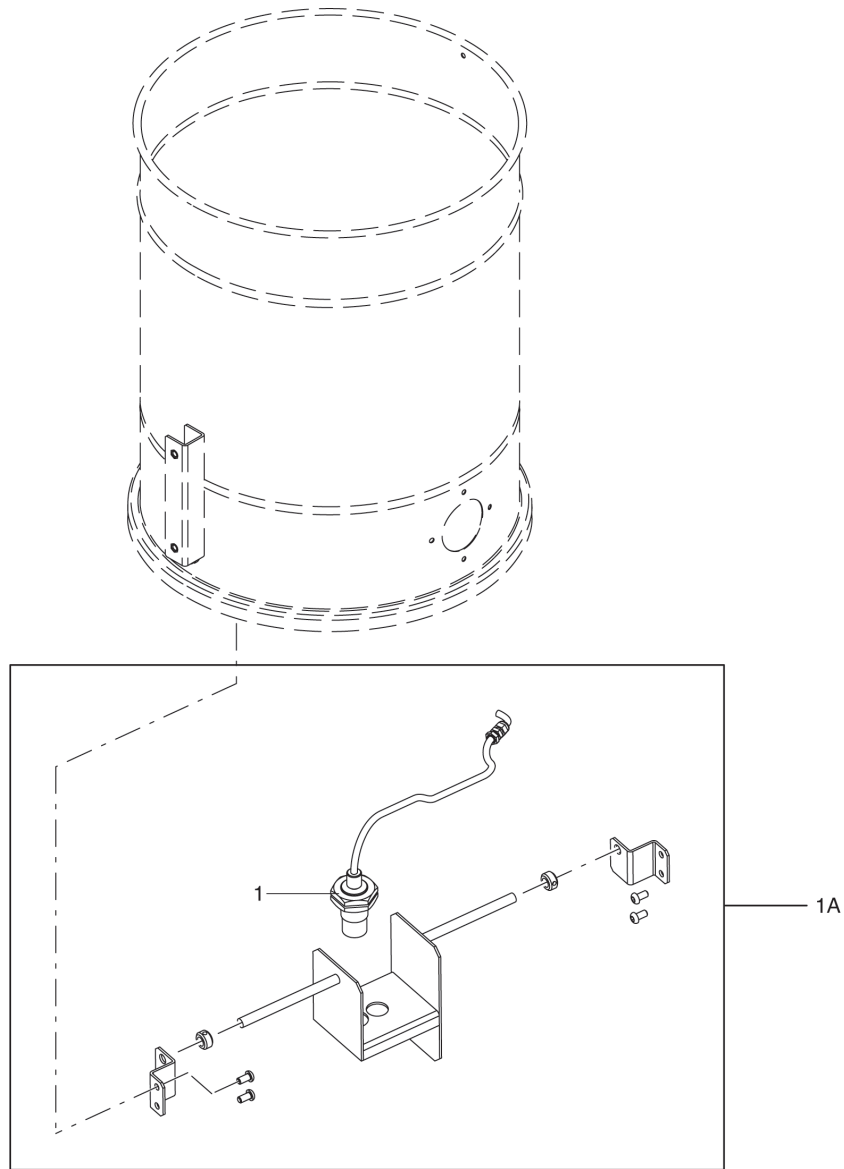

Pos.	Artikel-Nr.	Menge	Variante	Notes
1	Z58 391278	1	CAPACITIVE SENSOR M32 PA NO-NC	[1]
1A	4089100124	1	CAPACITIVE SOLIDE SENSOR KIT	

Part Notes:

[1] - CONTACT PM ZOCCA