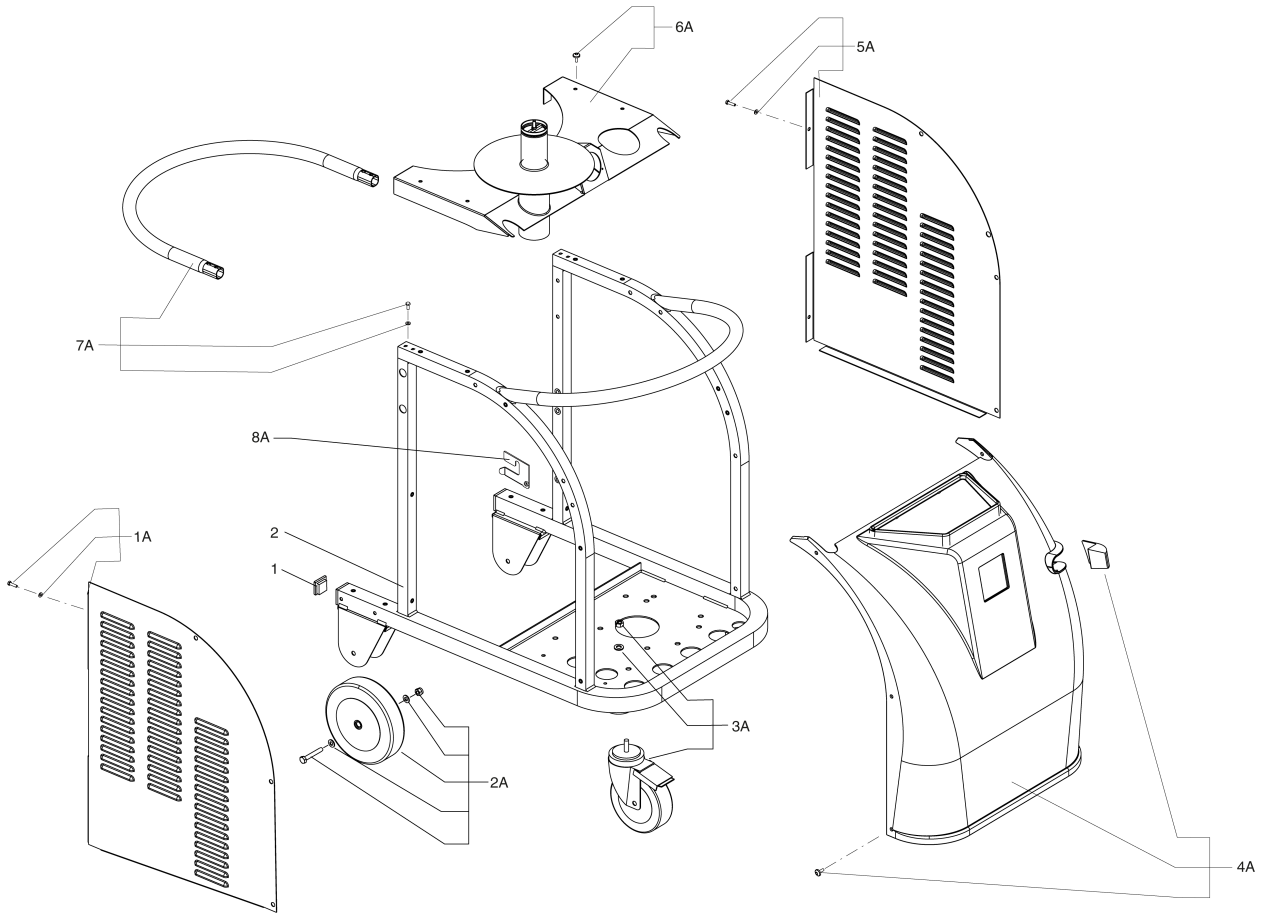

PARTS LIST

2022.12.14

TABLE OF CONTENTS

L128 - 1 - CAR	1
L128 - 2 - CAR	3
L128 - 3 - CONTAINER UNIT	5
L128 - 4 - CONTAINER UNIT	7
L128 - 5 - FILTER GROUP	9
L128 - 6 - SHAKER UNIT	11
L128 - 7 - CARTRIDGE FILTER	13
L128 - 8 - SUCTION UNIT	15
L128 - 9 - CYCLON KIT	17
L128 - 10 - GRID GROUP	19
L128 - 11 - CAPACITIVE GROUP	21
L128 - 12 - ELECTRIC SYSTEM	23
L128 - 13 - C ELECTRIC SYSTEM	25

Pos.	Artikel-Nr.	Menge	Variante	Notes
1	Z8 40035	2	Endstück PVC D 40 x 40 m	
2	4083601027	1	TROLLEY MOD.CTS	
1A	4089101093	1	LEFT PANEL KIT MOD. CTS 2021	
2A	40000873	1	Rad D200 Kit	
3A	40000874	1	KIT 2 PIVOTING WHEELS D150	
4A	4089101095	1	COVER KIT MOD. CTS 2021	
5A	4089101094	1	RIGHT PANEL KIT MOD. CTS 2021	
6A	4089101096	1	UPPER COVER KIT MOD. CTS	
7A	4089101105	1	HANDLE KIT MOS. CTS	
8A	4089101106	1	SUPPORT FOR CONTAINER KIT MOD.CTS	

Part Notes:

[1] - CONTACT PM IN ZOCCA

Pos.	Artikel-Nr.	Menge	Variante	Notes
1	Z8 17006	1	Dichtungsring D70	
2	4081701540	1	SEAL 20 X 15 T140 CR MT1.5	
3	4083000493	1	Kessel D460 L50 MODEL S2-S3	
3	4083000495	1	Behälter 100 L	
4	Z8 17021	4	Stoßfänger Halter	
1A	4089101097	1	COMPLETE FILTER CHAMBER KIT L50 MOD. CTS	
1A	4089101098	1	COMP.FILTER CHAMBER KIT SS L50 MOD.CTS	
1A	4089101099	1	COMPLETE FILTER CHAMBER KIT L100 MOD.CTS	
2A	40000868	1	Anschluss D70	
2A	40000418	1	Kesselanschluß D70, kpl.	
3A	40000867	1	D70 INLET KIT	
3A	40000344	1	KIT INLET INOX D70	
4A	40000345	1	KIT PUSHBUTTON FOR INLET D70	
5A	40000395	1	KIT DEFLECTOR D70	
5A	40000416	1	KIT DEFLECTOR D70 INOX MOD.A17	
6A	40000419	1	Rad Kit zu 100l Kübel 4 Stk.	
6A	40000484	1	Rad, Edelstahl	
7A	40000879	1	Handgriff Kit	
7A	40000866	1	Griff für Staubkessel 50lt	
8A	4083000496	1	Behälter kpl. 50ltr.S2-S3	
8A	4083000507	1	Schmutzbehälter 50L	
8A	4083000497	1	Behälter kpl. D460 100l	
8A	4083000510	1	COMPLETE BIN D460 L100 SS	
9A	4089101100	1	STICKERS KIT MOD. CTS LC	