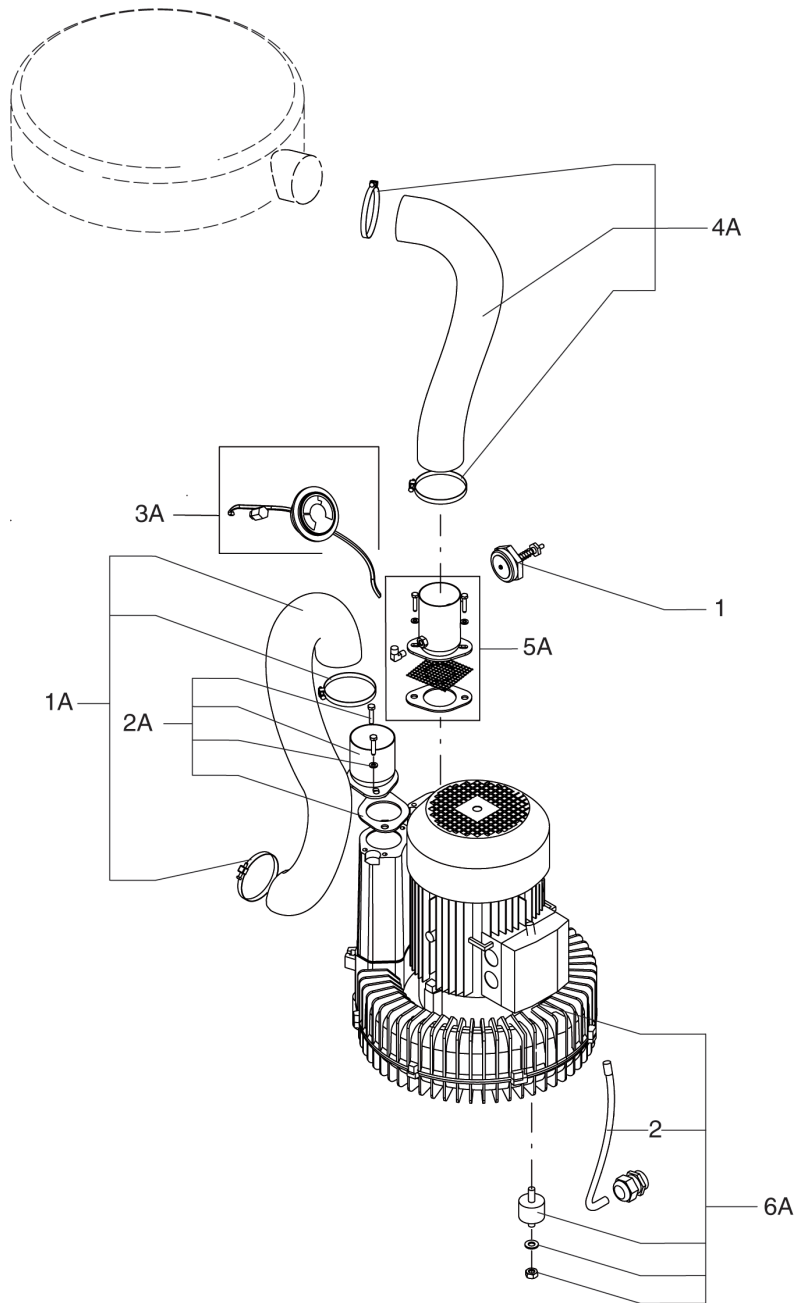

Part Notes:

[1] - CONTACT PM IN ZOCCA

Pos.	Artikel-Nr.	Menge	Variante	Notes
1	4083100991	1	D460 CONTAINER CARTRIDGE MODEL CTS-CTT	
2	4083101090	1	CAP. D460 MOD T40WP	
3	Z8 36191	2	Spannring	
4	Z8 17026	2	Dichtung ¥ 460	
5	Z8 15003	2	Ring ¥460	
1A	4089100116	1	D140 COLLAR TANK KIT	[1]
2A	40000423	1	Griffkit	
3A	4089100117	1	CABLE KIT WITH CONNECTOR FOR TANK	[1]
4A	4089100119	1	AIR TANK KIT	[1]
5A	4089100114	3	Patronen-Kit	
6A	4089100121	1	AIR FITTING KIT	

Part Notes:

[1] - CONTACT PM IN ZOCCA

Pos.	Artikel-Nr.	Menge	Variante	Notes
1	Z8 34024	1	Nachsaugventil 1 1/2	
2	Z8 391079	1	Kabel	
1A	40000571	1	Abblasröhrchen Kit	
2A	40000556	1	Flansch D70	
3A	40000555	1	Manometer	
3A	40000309	1	Vakuum-Ausgleichsleitung	
4A	40000716	1	Absaugschlauchkit	
5A	40000724	1	Sauganschlußkit D70	
6A	40000728	1	Absaugeinheit	
6A	40000722	1	SUCT.UNIT KIT KW4 230/400-60 CTS40/VHW44	

Part Notes:

[1] - CONTACT PM ZOCCA

Pos.	Artikel-Nr.	Menge	Variante	Notes
1	4083901538	1	CIRCUIT BREAKER 5.5-8 A SIR.IN.S00	
1	4083901540	1	CIRCUIT BREAKER 9-12.5 A SIR.IN.S00	
1A	40000719	1	I.E. SUPPORT KIT	
2A	4089100125	1	ELECTRIC INSTAL KIT	
2A	4089100187	1	ELECTRIC INSTAL KIT	
3A	40000876	1	Motorkabel	
4A	40000861	1	POWER CORD KIT V400 HZ50	[1]
4A	4089101104	1	SUPPLY CABLE 5PP KIT MOD. CTS	

Part Notes:

[1] - CONTACT PM IN ZOCCA

Pos.	Artikel-Nr.	Menge	Variante	Notes
1	4083901538	1	CIRCUIT BREAKER 5.5-8 A SIR.IN.S00	
1	4083901540	1	CIRCUIT BREAKER 9-12.5 A SIR.IN.S00	
2	Z8 391120	1	Phasenfolgerelais	
3	Z8 391050	1	Transformer zu IV 040	
4	4083901550	1	CONTACTOR KW4 24VAC 1NO SIR.IN.S00	
5	Z8 391107	1	Timer 24VAC 4 Out	
1A	Z8 41591	1	EB i.E.PS IP55 Mod. 3508	
2A	Z8 41039	1	Steuerung für	
3A	4089100128	1	POWER CABLE KIT FOR PULSE JET SYSTEM	[1]
4A	40000876	1	Motorkabel	
5A	40000861	1	POWER CORD KIT V400 HZ50	[1]
5A	4089101104	1	SUPPLY CABLE 5PP KIT MOD. CTS	