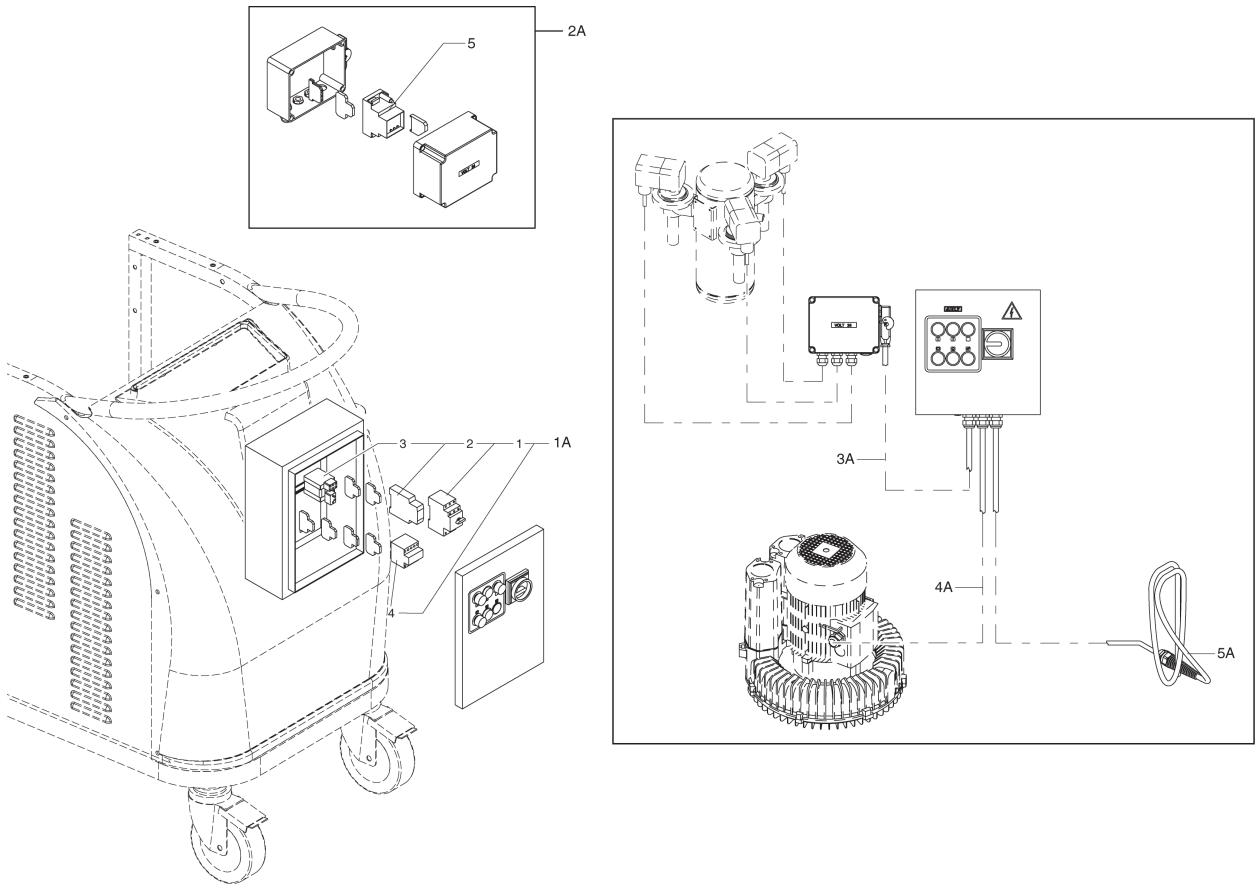

Part Notes:

[1] - CONTACT PM ZOCCA

Pos.	Artikel-Nr.	Menge	Variante	Notes
1	4083901538	1	CIRCUIT BREAKER 5.5-8 A SIR.IN.S00	
1	4083901540	1	CIRCUIT BREAKER 9-12.5 A SIR.IN.S00	
1A	40000719	1	I.E. SUPPORT KIT	
2A	4089100125	1	ELECTRIC INSTAL KIT	
2A	4089100187	1	ELECTRIC INSTAL KIT	
3A	40000876	1	Motorkabel	
4A	40000861	1	POWER CORD KIT V400 HZ50	[1]
4A	4089101104	1	SUPPLY CABLE 5PP KIT MOD. CTS	

Part Notes:

[1] - CONTACT PM IN ZOCCA

Pos.	Artikel-Nr.	Menge	Variante	Notes
1	4083901538	1	CIRCUIT BREAKER 5.5-8 A SIR.IN.S00	
1	4083901540	1	CIRCUIT BREAKER 9-12.5 A SIR.IN.S00	
2	Z8 391120	1	Phasenfolgerelais	
3	Z8 391050	1	Transformer zu IV 040	
4	4083901550	1	CONTACTOR KW4 24VAC 1NO SIR.IN.S00	
5	Z8 391107	1	Timer 24VAC 4 Out	
1A	Z8 41591	1	EB i.E.PS IP55 Mod. 3508	
2A	Z8 41039	1	Steuerung für	
3A	4089100128	1	POWER CABLE KIT FOR PULSE JET SYSTEM	[1]
4A	40000876	1	Motorkabel	
5A	40000861	1	POWER CORD KIT V400 HZ50	[1]
5A	4089101104	1	SUPPLY CABLE 5PP KIT MOD. CTS	