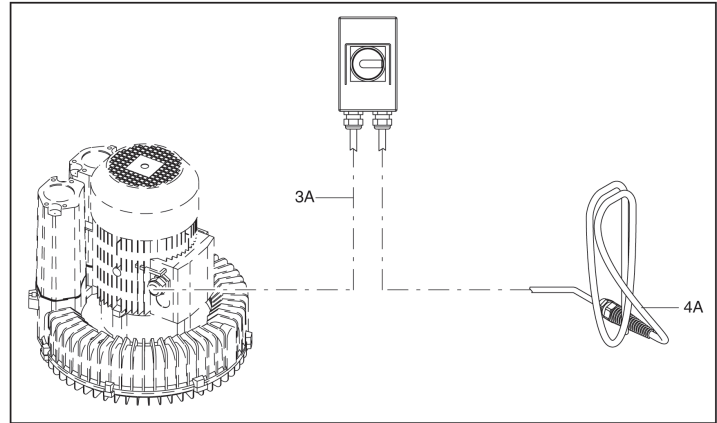

Pos.	Artikel-Nr.	Menge	Variante	Notes
1	Z5 60116	1	Zyklon und Halteklammern Ø460; VA	

Pos.	Artikel-Nr.	Menge	Variante	Notes
1A	Z5 60036	1	Spänesieb mit Ablasshahn Ø460; VA	

Pos.	Artikel-Nr.	Menge	Variante	Notes
1	Z58 391278	1	CAPACITIVE SENSOR M32 PA NO-NC	[1]
1A	4089100124	1	CAPACITIVE SOLIDE SENSOR KIT	

Part Notes:

[1] - CONTACT PM ZOCCA

Pos.	Artikel-Nr.	Menge	Variante	Notes
1	4083901538	1	CIRCUIT BREAKER 5.5-8 A SIR.IN.S00	
1	4083901540	1	CIRCUIT BREAKER 9-12.5 A SIR.IN.S00	
1A	40000719	1	I.E. SUPPORT KIT	
2A	4089100125	1	ELECTRIC INSTAL KIT	
2A	4089100187	1	ELECTRIC INSTAL KIT	
3A	40000876	1	Motorkabel	
4A	40000861	1	POWER CORD KIT V400 HZ50	[1]
4A	4089101104	1	SUPPLY CABLE 5PP KIT MOD. CTS	

Part Notes:

[1] - CONTACT PM IN ZOCCA

Pos.	Artikel-Nr.	Menge	Variante	Notes
1	4083901538	1	CIRCUIT BREAKER 5.5-8 A SIR.IN.S00	
1	4083901540	1	CIRCUIT BREAKER 9-12.5 A SIR.IN.S00	
2	Z8 391120	1	Phasenfolgerelais	
3	Z8 391050	1	Transformer zu IV 040	
4	4083901550	1	CONTACTOR KW4 24VAC 1NO SIR.IN.S00	
5	Z8 391107	1	Timer 24VAC 4 Out	
1A	Z8 41591	1	EB i.E.PS IP55 Mod. 3508	
2A	Z8 41039	1	Steuerung für	
3A	4089100128	1	POWER CABLE KIT FOR PULSE JET SYSTEM	[1]
4A	40000876	1	Motorkabel	
5A	40000861	1	POWER CORD KIT V400 HZ50	[1]
5A	4089101104	1	SUPPLY CABLE 5PP KIT MOD. CTS	