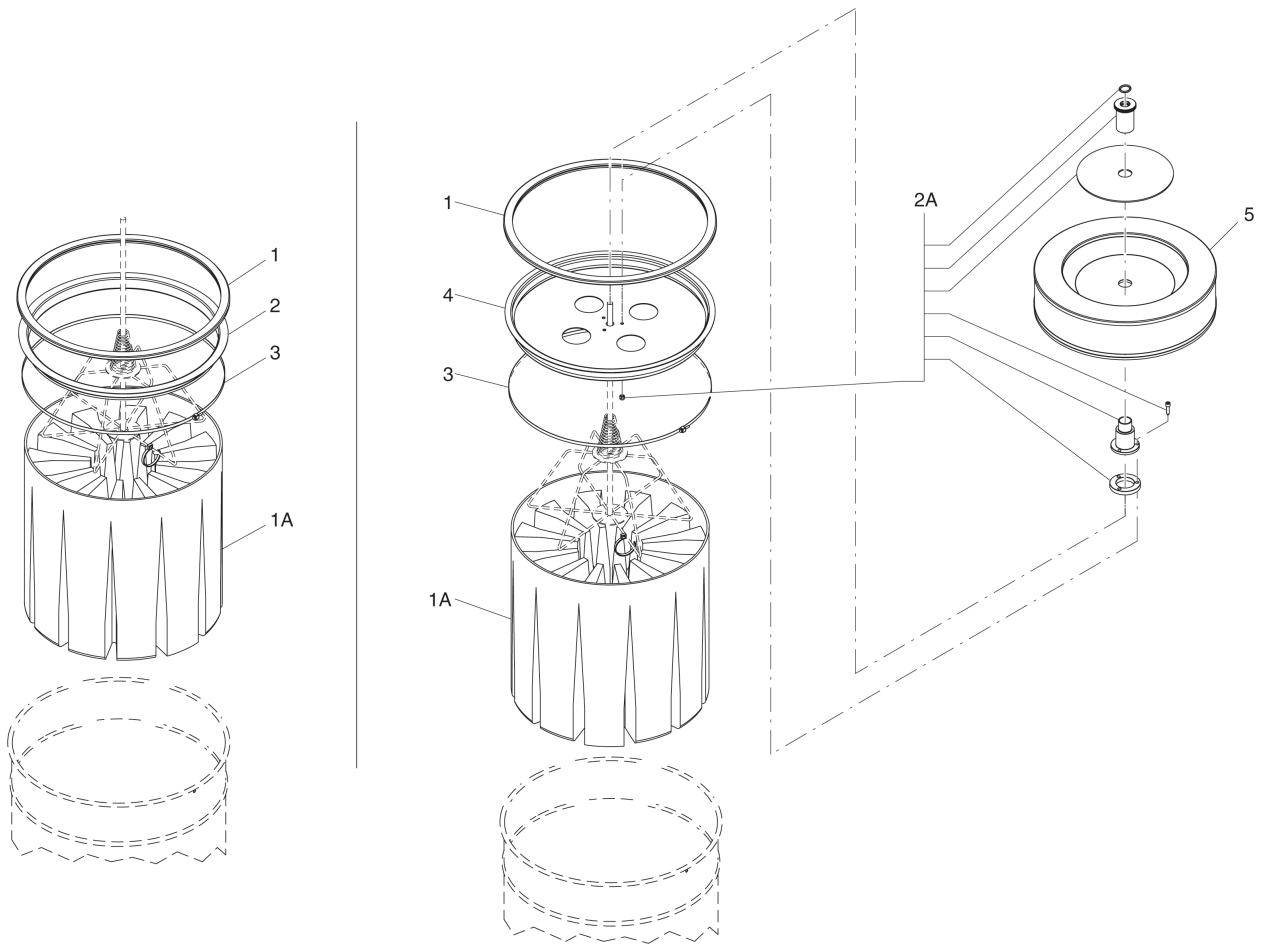

Part Notes:

[1] - CONTACT PM IN ZOCCA

Pos.	Artikel-Nr.	Menge	Variante	Notes
1	Z8 17006	1	Dichtungsring D70	
2	4081701540	1	SEAL 20 X 15 T140 CR MT1.5	
3	4083000493	1	Kessel D460 L50 MODEL S2-S3	
3	4083000495	1	Behälter 100 L	
4	Z8 17021	4	Stoßfänger Halter	
1A	4089101097	1	COMPLETE FILTER CHAMBER KIT L50 MOD. CTS	
1A	4089101098	1	COMP.FILTER CHAMBER KIT SS L50 MOD.CTS	
1A	4089101099	1	COMPLETE FILTER CHAMBER KIT L100 MOD.CTS	
2A	40000868	1	Anschluss D70	
2A	40000418	1	Kesselanschluß D70, kpl.	
3A	40000867	1	D70 INLET KIT	
3A	40000344	1	KIT INLET INOX D70	
4A	40000345	1	KIT PUSHBUTTON FOR INLET D70	
5A	40000395	1	KIT DEFLECTOR D70	
5A	40000416	1	KIT DEFLECTOR D70 INOX MOD.A17	
6A	40000419	1	Rad Kit zu 100l Kübel 4 Stk.	
6A	40000484	1	Rad, Edelstahl	
7A	40000879	1	Handgriff Kit	
7A	40000866	1	Griff für Staubkessel 50lt	
8A	4083000496	1	Behälter kpl. 50ltr.S2-S3	
8A	4083000507	1	Schmutzbehälter 50L	
8A	4083000497	1	Behälter kpl. D460 100l	
8A	4083000510	1	COMPLETE BIN D460 L100 SS	
9A	4089101100	1	STICKERS KIT MOD. CTS LC	

Pos.	Artikel-Nr.	Menge	Variante	Notes
1	Z8 17006	1	Dichtungsring D70	
2	4084000956	1	Ersatzbeutel - 4 x 20 m	
3	4081601326	1	SHEET PROTECTION HEAT MOD.CTS	
4	4081801564	1	TRAY LONGOPACK MOD.CTS	
5	Z7 22001	1	Reduzierstück Ø 70-50 vz.	
6	Z7 21070	1	Stecker X Einlass D70 FEkomplett	
1A	4089101103	1	COMPLETE HOPPER KIT MOD.CTS	
2A	4089100436	1	BAG HOLDER KIT	
3A	4089100437	1	CLAPET CLOSING KIT	
4A	40000867	1	D70 INLET KIT	
5A	40000345	1	KIT PUSHBUTTON FOR INLET D70	
6A	40000395	1	KIT DEFLECTOR D70	
7A	40000868	1	Anschluss D70	
8A	4089101101	1	STICKERS KIT MOD. CTS MC	
8A	4089101102	1	STICKERS KIT MOD. CTS HC	
9A	4089100872	1	KIT ADHESIVE SEAL 25X3	