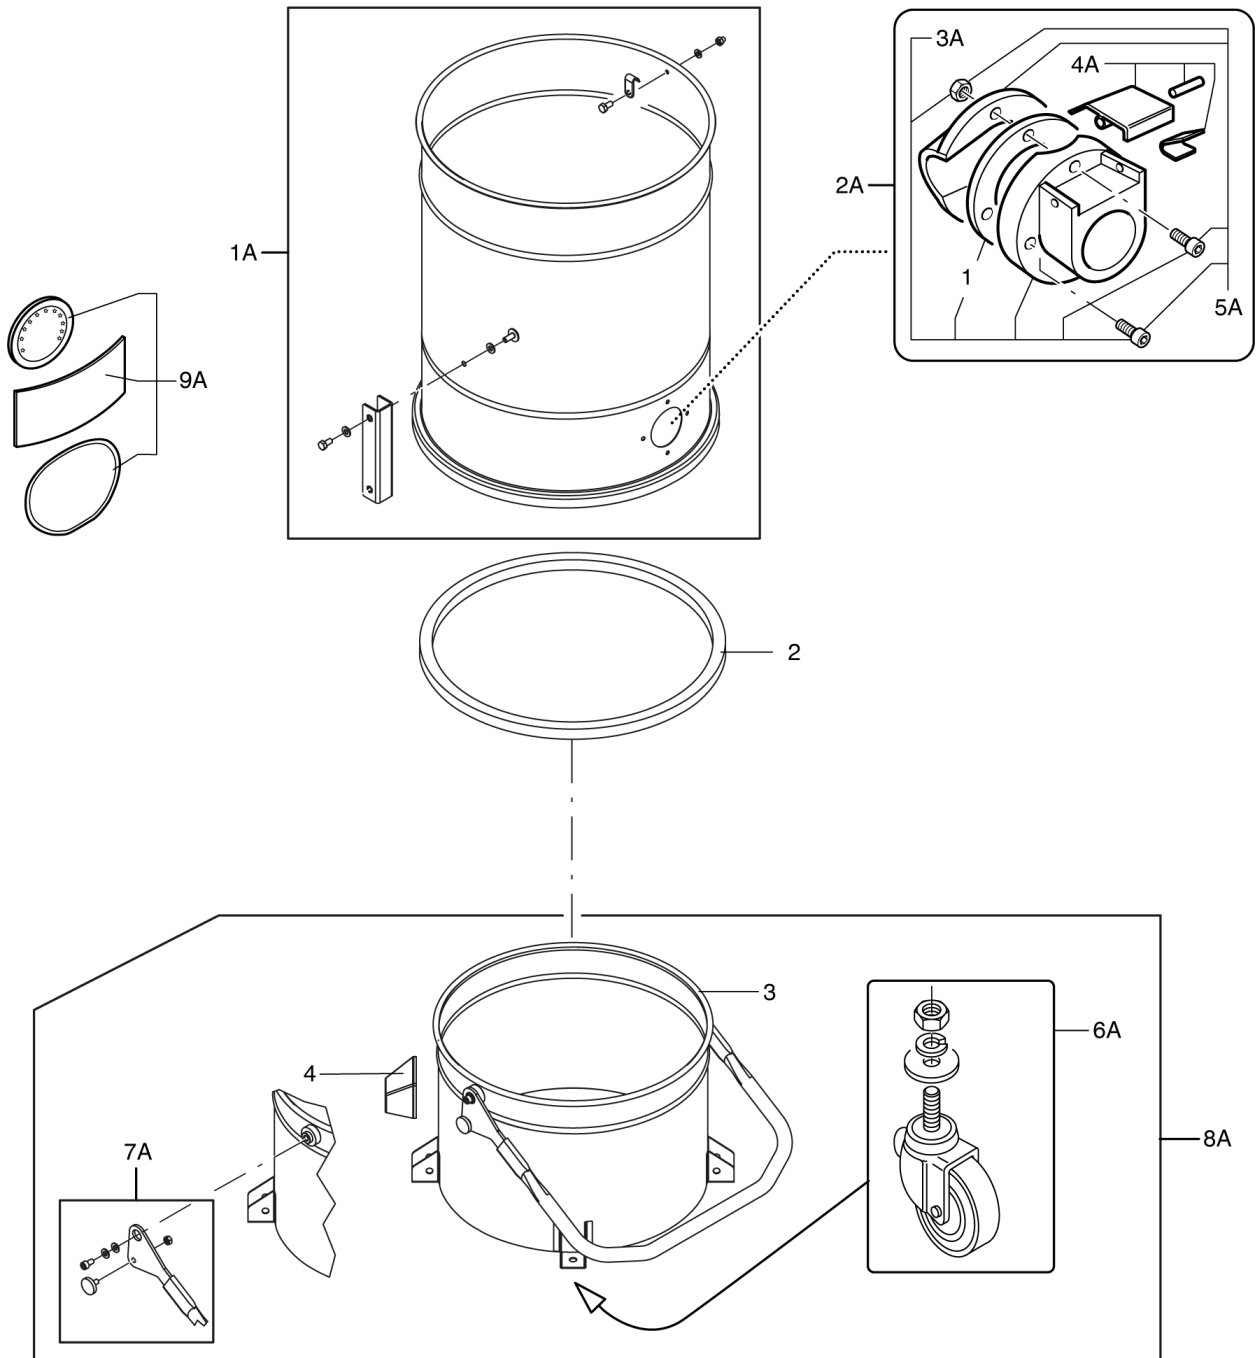

PARTS LIST

2022.12.14

TABLE OF CONTENTS

L128 - 1 - CAR	1
L128 - 2 - CAR	3
L128 - 3 - CONTAINER UNIT	5
L128 - 4 - CONTAINER UNIT	7
L128 - 5 - FILTER GROUP	9
L128 - 6 - SHAKER UNIT	11
L128 - 7 - CARTRIDGE FILTER	13
L128 - 8 - SUCTION UNIT	15
L128 - 9 - CYCLON KIT	17
L128 - 10 - GRID GROUP	19
L128 - 11 - CAPACITIVE GROUP	21
L128 - 12 - ELECTRIC SYSTEM	23
L128 - 13 - C ELECTRIC SYSTEM	25

Pos.	Artikel-Nr.	Menge	Variante	Notes
1	4084001146	1	Sterngriff ohne Loch	
2	4083001039	1	DIFFUSER CONTAINER D250X142 R7001	
3	4081400780	1	FIXING HUB M/F M10/M6FE DIFFUSER CONTVHW	
4	4081701076	1	ABSOLUTE FILTER D220 x 150 H14 VHW	
5	4081701082	1	SOUND-PROOF DIFFUSER VHW420	
6	4081601327	1	SOUNDPROOF FIXING PLATE MOD.CTS	
1A	4056000603	1	KIT CLAPET DOWNSTREAM D50 VHW	[1]
2A	4083001040	1		

Part Notes:

[1] - CONTACT PM IN ZOCCA

Pos.	Artikel-Nr.	Menge	Variante	Notes
1	Z8 17006	1	Dichtungsring D70	
2	4081701540	1	SEAL 20 X 15 T140 CR MT1.5	
3	4083000493	1	Kessel D460 L50 MODEL S2-S3	
3	4083000495	1	Behälter 100 L	
4	Z8 17021	4	Stoßfänger Halter	
1A	4089101097	1	COMPLETE FILTER CHAMBER KIT L50 MOD. CTS	
1A	4089101098	1	COMP.FILTER CHAMBER KIT SS L50 MOD.CTS	
1A	4089101099	1	COMPLETE FILTER CHAMBER KIT L100 MOD.CTS	
2A	40000868	1	Anschluss D70	
2A	40000418	1	Kesselanschluß D70, kpl.	
3A	40000867	1	D70 INLET KIT	
3A	40000344	1	KIT INLET INOX D70	
4A	40000345	1	KIT PUSHBUTTON FOR INLET D70	
5A	40000395	1	KIT DEFLECTOR D70	
5A	40000416	1	KIT DEFLECTOR D70 INOX MOD.A17	
6A	40000419	1	Rad Kit zu 100l Kübel 4 Stk.	
6A	40000484	1	Rad, Edelstahl	
7A	40000879	1	Handgriff Kit	
7A	40000866	1	Griff für Staubkessel 50lt	
8A	4083000496	1	Behälter kpl. 50ltr.S2-S3	
8A	4083000507	1	Schmutzbehälter 50L	
8A	4083000497	1	Behälter kpl. D460 100l	
8A	4083000510	1	COMPLETE BIN D460 L100 SS	
9A	4089101100	1	STICKERS KIT MOD. CTS LC	