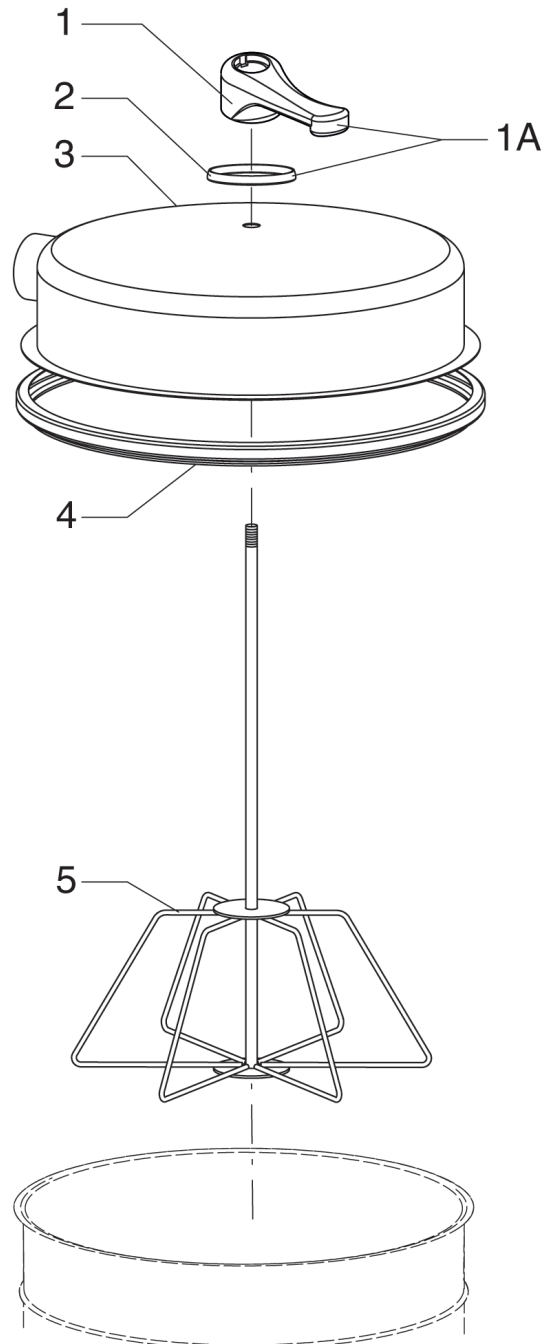

Pos.	Artikel-Nr.	Menge	Variante	Notes
1	Z8 17026	1	Dichtung ¥ 460	
1	Z8 17126	1	Filterringdichtung aus	
2	Z8 15003	1	Ring ¥460	
2	Z8 15010	1	Filterring D460 V2A	
3	Z8 18079	1	Filter Halter ¥ 460	
4	4081500200	1	ABSOLUTE FILTER DISC 3306 FE	
5	4081700935	1	Absolutfilter AU 415 x 100	
1A	40000338	1	Sternfilter Ø460mm Polyester, L-Klasse	
1A	4081701574	1	STAR FILTER D460 CAT.M SEALED	
2A	4056000523F	1	KIT FILTRO ASSOL.ASPIR.MOD.T22 -T40-T40W