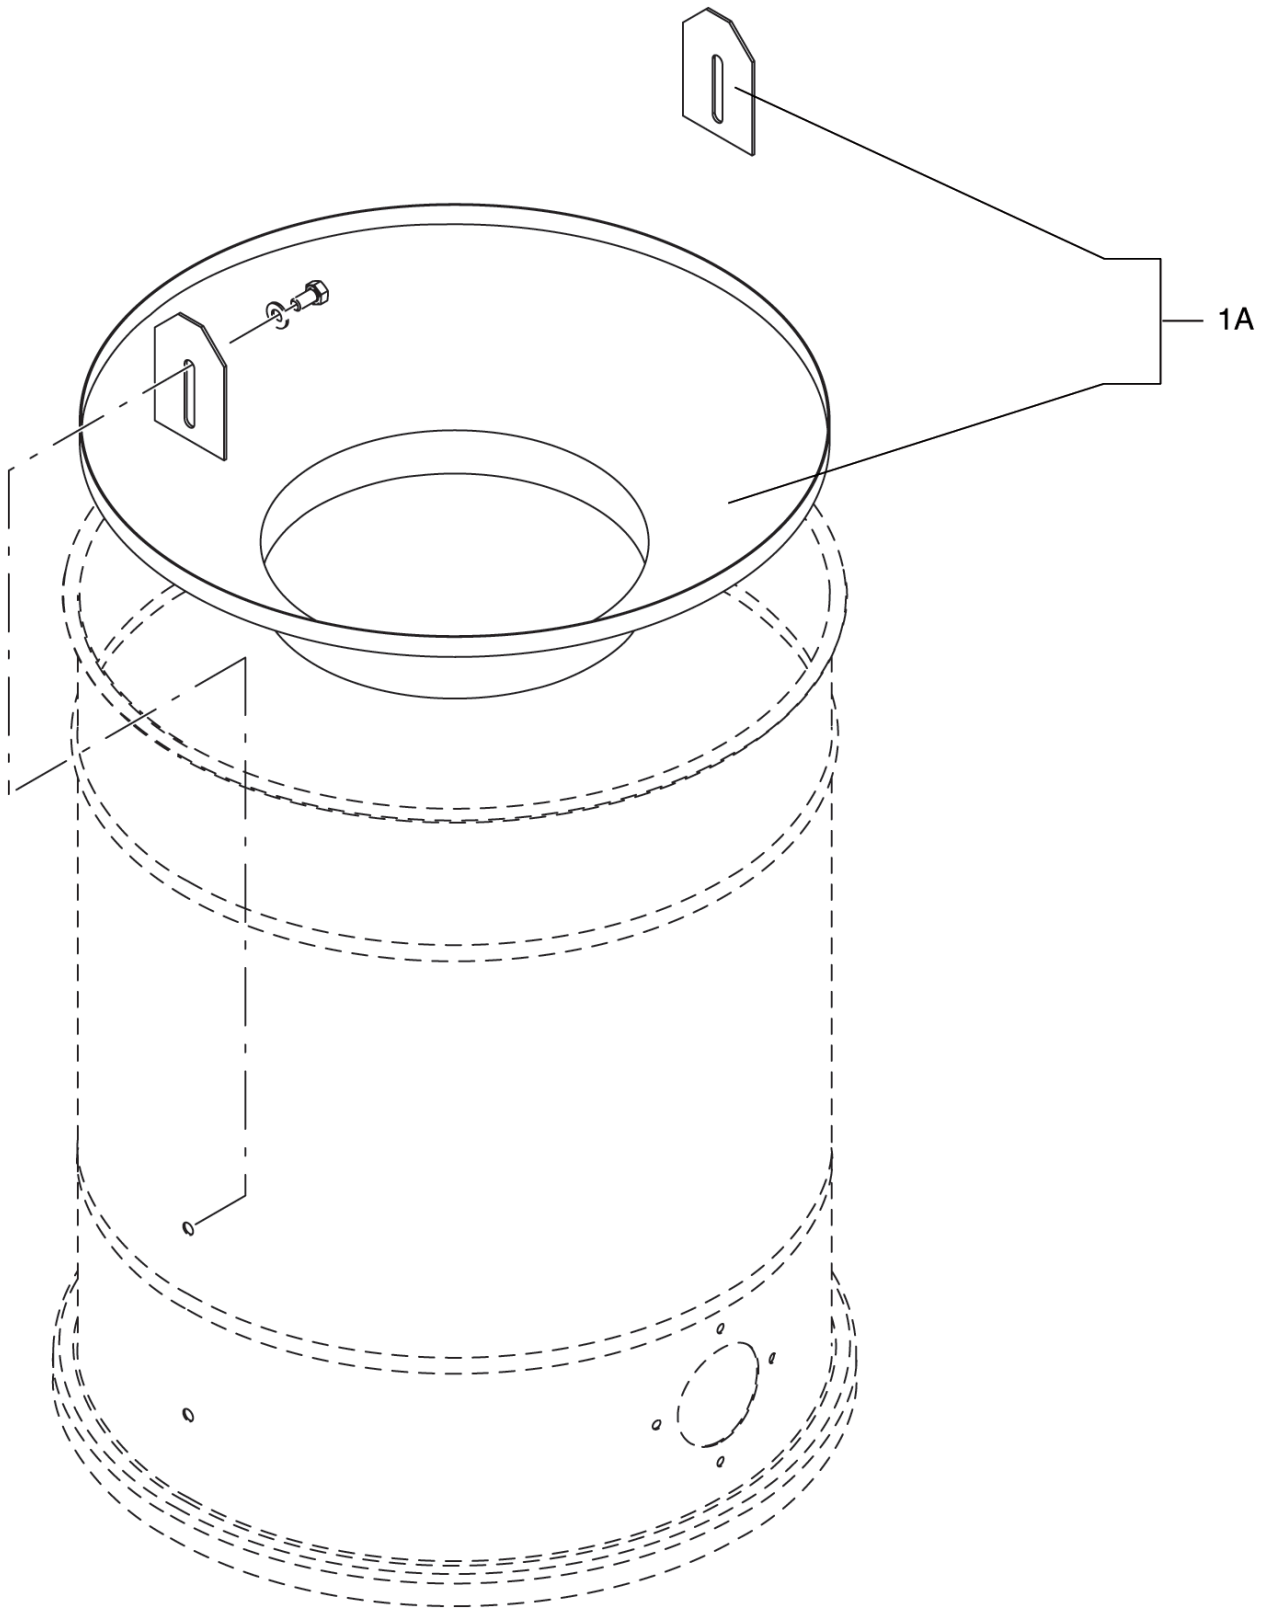

Pos.	Artikel-Nr.	Menge	Variante	Notes
1	Z8 34024	1	Nachsaugventil 1 1/2	
2	Z8 391079	1	Kabel	
1A	40000571	1	Abblasröhrchen Kit	
2A	40000556	1	Flansch D70	
3A	40000555	1	Manometer	
3A	40000309	1	Vakuum-Ausgleichsleitung	
4A	40000716	1	Absaugschlauchkit	
5A	40000724	1	Sauganschlußkit D70	
6A	40000728	1	Absaugeinheit	
6A	40000722	1	SUCT.UNIT KIT KW4 230/400-60 CTS40/VHW44