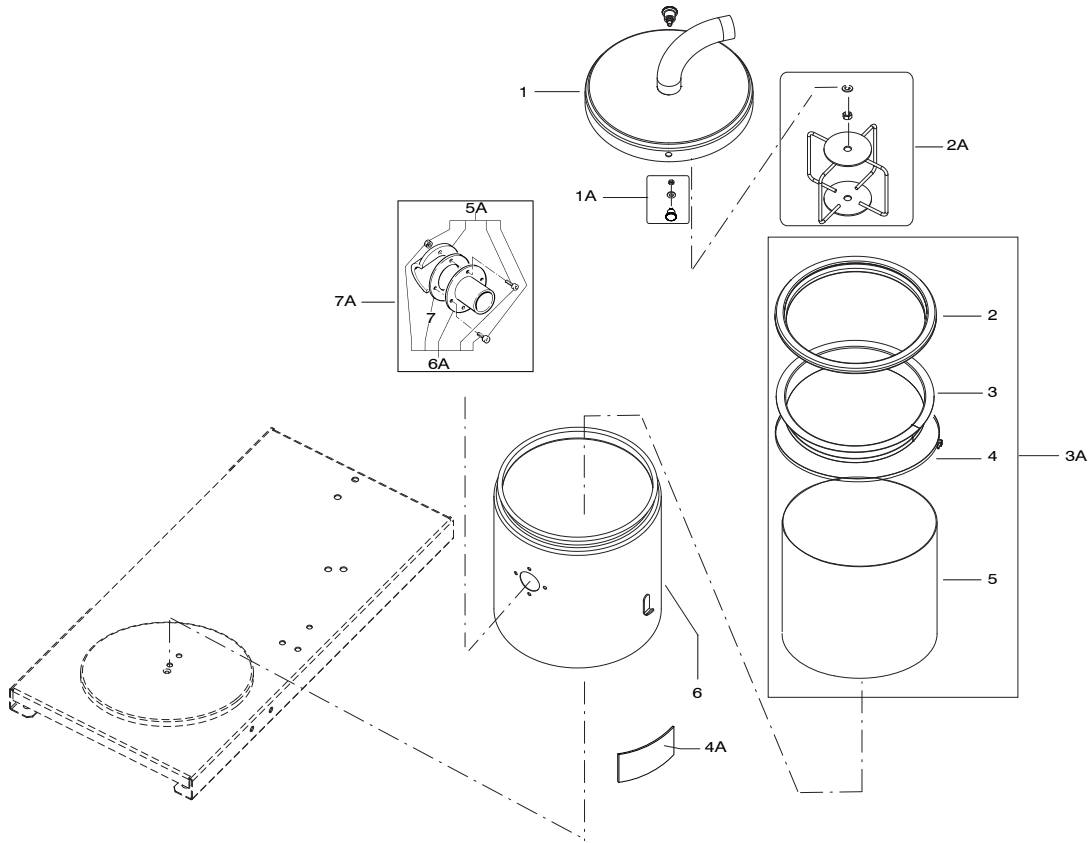

PARTS LIST

2021.06.02

www.nilfisk-cfm.com

TABLE OF CONTENTS

L222 - 1 - FRAME	1
L222 - 2 - CONTAINER UNIT	3
L222 - 3 - ABSOLUTE FILTER	5
L222 - 4 - SUCTION UNIT	7
L222 - 5 - ELECTRIC SYSTEM	9
L222 - 6 - ELECTRIC SYSTEM	11

Pos.	Artikel-Nr.	Menge	Variante	Notes
1	4083600814	1	BASE HORIZONTAL VHW200-210 FE	
1A	4089100658	2	HOOK SUPPORT KIT VHW210	[1]
2A	4089100684	2	KIT LEVER LOCK FOR CONTAINER VHW SS	
3A	4089100704	1	KIT GUIDE BOTTOM D280 ZINC PLATED	

Part Notes:

[1] - CONTACT PM IN ZOCCA

Pos.	Artikel-Nr.	Menge	Variante	Notes
1	4083101401	1	LID D280 VHW R9003	
1	4083101402	1	LID D280 VHW SS	[1]
2	4081701122	1	FILTER RING GASKET D280 VHW	
2	4081701123	1	FILTER RING GASKET D280 VHW SILICONE	
3	4081500252	1	FILTER RING D280 VHW FE	
3	4081500253	1	FILTER RING D280 VHW SS	
4	Z8 18077	1	Filterschelle FE, D280	
5	Z8 17034	1	Taschenfilter Ø280mm Polyester	
6	4083000793	1	CONTAINER D280 VHW R9003	
6	4083000794	1	CONTAINER D280 VHW SS	
7	Z8 17004	1	Anschlußdichtung D40	
1A	4089100662	1	POSITIONING PISTON SPRING KIT VHW210	
2A	4089100663	1	KIT CAGE VHW210	
2A	4089100664	1	KIT CAGE SS VHW210	[1]
3A	4083300412	1	FILTER COM.D280 VHW	
3A	4083300413	1	FILTER COM.D280 VHW SS	[1]
4A	4089100680	1	LABELS KIT VHW	
5A	40000400	1	KIT DEFLECTOR D40 FE	
5A	40000402	1	KIT DEFLECTOR D40 INOX	[1]
6A	40000399	1	KIT INLET FE D40	
6A	40000401	1	KIT INLET INOX D40	[1]
7A	40000385	1	KIT COMPLETE INLET FE D40	
7A	40000386	1	KIT COMPLETE INLET INOX D40	[1]