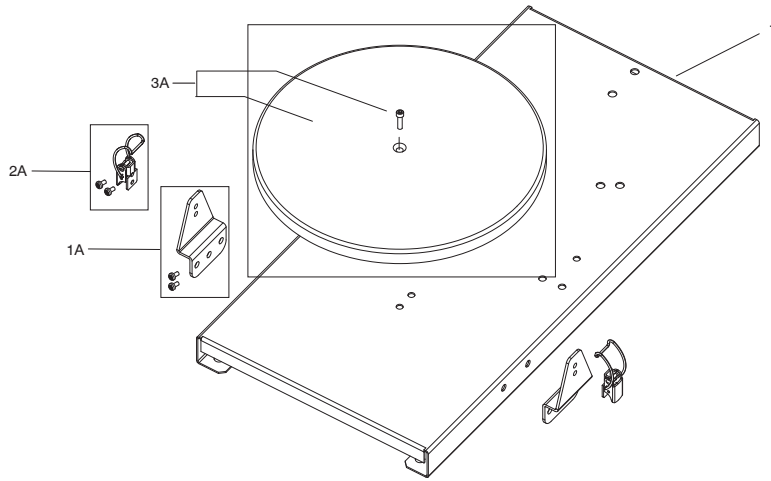

PARTS LIST

2021.06.02

www.nilfisk-cfm.com

TABLE OF CONTENTS

L222 - 1 - FRAME	1
L222 - 2 - CONTAINER UNIT	3
L222 - 3 - ABSOLUTE FILTER	5
L222 - 4 - SUCTION UNIT	7
L222 - 5 - ELECTRIC SYSTEM	9
L222 - 6 - ELECTRIC SYSTEM	11

Pos.	Artikel-Nr.	Menge	Variante	Notes
1	4083600814	1	BASE HORIZONTAL VHW200-210 FE	
1A	4089100658	2	HOOK SUPPORT KIT VHW210	[1]
2A	4089100684	2	KIT LEVER LOCK FOR CONTAINER VHW SS	
3A	4089100704	1	KIT GUIDE BOTTOM D280 ZINC PLATED	

Part Notes:

[1] - CONTACT PM IN ZOCCA

Pos.	Artikel-Nr.	Menge	Variante	Notes
1	4083101401	1	LID D280 VHW R9003	
1	4083101402	1	LID D280 VHW SS	[1]
2	4081701122	1	FILTER RING GASKET D280 VHW	
2	4081701123	1	FILTER RING GASKET D280 VHW SILICONE	
3	4081500252	1	FILTER RING D280 VHW FE	
3	4081500253	1	FILTER RING D280 VHW SS	
4	Z8 18077	1	Filterschelle FE, D280	
5	Z8 17034	1	Taschenfilter Ø280mm Polyester	
6	4083000793	1	CONTAINER D280 VHW R9003	
6	4083000794	1	CONTAINER D280 VHW SS	
7	Z8 17004	1	Anschlußdichtung D40	
1A	4089100662	1	POSITIONING PISTON SPRING KIT VHW210	
2A	4089100663	1	KIT CAGE VHW210	
2A	4089100664	1	KIT CAGE SS VHW210	[1]
3A	4083300412	1	FILTER COM.D280 VHW	
3A	4083300413	1	FILTER COM.D280 VHW SS	[1]
4A	4089100680	1	LABELS KIT VHW	
5A	40000400	1	KIT DEFLECTOR D40 FE	
5A	40000402	1	KIT DEFLECTOR D40 INOX	[1]
6A	40000399	1	KIT INLET FE D40	
6A	40000401	1	KIT INLET INOX D40	[1]
7A	40000385	1	KIT COMPLETE INLET FE D40	
7A	40000386	1	KIT COMPLETE INLET INOX D40	[1]