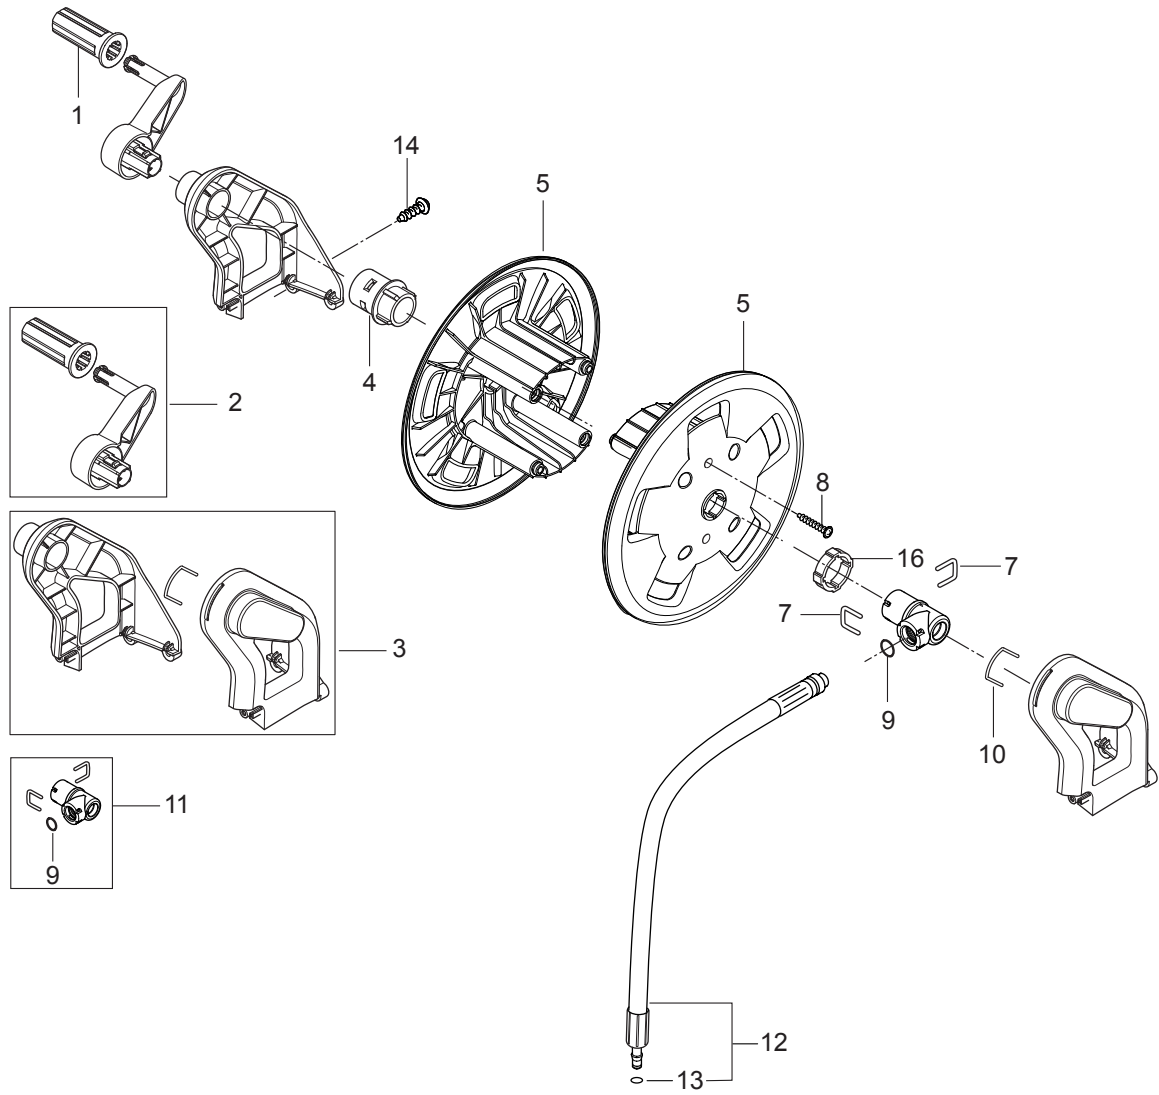

Part Notes:

- [1] - MC 2C-150/650
- [2] - 120-520, 140-610
- [3] - MC 2C-140/610
- [4] - MC 2C-120/520
- [5] - MC 2C-150/650, MC 2C-150/650
- [6] - MC 2C-120, MC 2C-150
- [7] - MC 2C-140

Pos.	Artikel-Nr.	Menge	Variante	Notes
1	128500750	1	HANDLE GRIB	
2	128500751	1	HANDLE FOR HOSE REEL PRO	
3	128500164	1	Führung	
4	128500869	1	AXLE FOR HOSE REEL	
5	6528570	2	Trommel	
7	6526487	2	Bügel	
8	128500595	2	SCREW K50X35 WN1452 BLACK TORX	
9	3002144	1	O-Ring 14,3 X 2,4 SMS	
10	127440229	1	Bügel	
11	127440011	1	Anschlussstück	
12	128500166	1	Hochdruckschlauch DN 6, 675 mm	
13	3004108	1	O-Ring 5,28X1,78	
14	107141838	2	SCHRAUBE K50X18 WN1451 SCHWARZ TORX 20	
16	128500167	1	Scheibe	