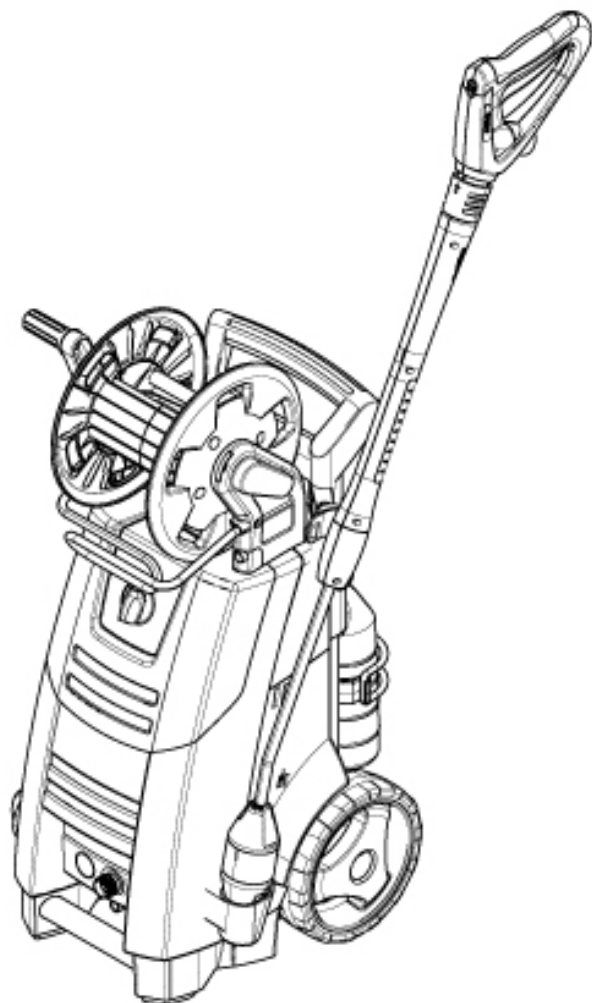

PARTS LIST

2023.10.20

NILFISK

TABLE OF CONTENTS

Overview front.....	1
Overview back.....	3
Motor pump unit - X.....	5
Hose reel.....	7
Default accessories.....	9

Pos.	Artikel-Nr.	Menge	Variante	Notes
1	128500146	1	Halter	
2	128501668	1	FRONT CABINET KIT WITH HOLE MC 2C	[1]
2A	128501667	1	FRONT CABINET KIT MC 2C	
3	1402809	1	Schlauchstutzen/Nippel	
4	128500228	1	Doppelstrahlrohrhalterung	
6	128500105	1	Traggriff	
7	9868	1	O-Ring 10x2,5	
8	909100204	1	Drehknopf 6x5 blau	
9	32526	1	Schraube BL- 2,9X19 B	
10	128501271	1	SWITCHBOX SP	
11	128500978	1	PRO MAIN SWITCH KIT	
12	128501672	1	RUBBER PLUG	
17	107141838	10	SCHRAUBE K50X18 WN1451 SCHWARZ TORX 20	
18	1814741	2	Kabelbinder	
19	128500148	1	Kondensator 50 µF 450 V	
20	128501276	1	MOTOR SHIELD FRONT SP	
21	128501673	1	KNOB FLOW REGULATION BLACK	
22	128500155	1	Kabelhaken drehbar	
23	128500122	1	Kabelhalter	
24	128500121	1	Tülle	
25	128500123	1	Anschlussleitung Europa	
25	128500125	1	Anschlussleitung GB	[2]
25	128500896	1	PVC CABLE W.PLUG EU SP	
25	128500899	1	PVC CABLE W.PLUG 5000 GB SP	
25	128501649	1	POWER CABLE WITH PLUG CH	
25	128500900	1	PVC CABLE W.PLUG AU/NZ SP	
26	128500223	1	BOX POSEIDON2 10Stück SP	