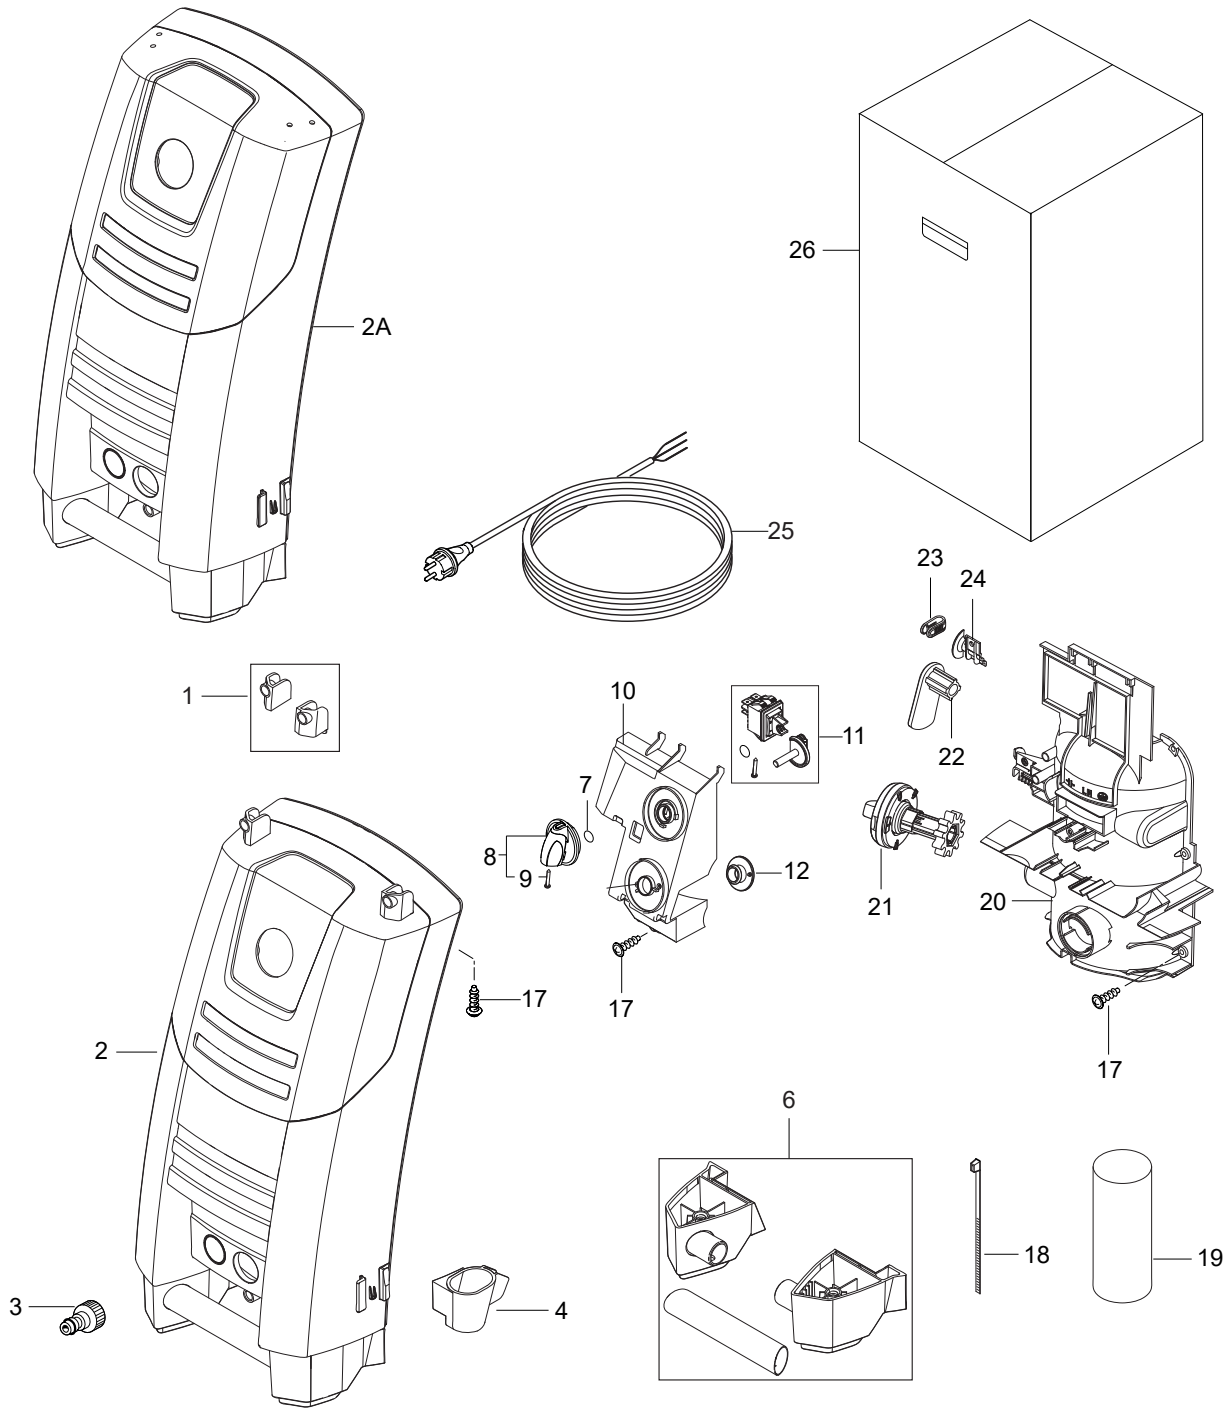

PARTS LIST

2023.10.20

NILFISK

TABLE OF CONTENTS

Overview front.....	1
Overview back.....	3
Motor pump unit - X.....	5
Hose reel.....	7
Default accessories.....	9

Pos.	Artikel-Nr.	Menge	Variante	Notes
1	128500146	1	Halter	
2	128501668	1	FRONT CABINET KIT WITH HOLE MC 2C	[1]
2A	128501667	1	FRONT CABINET KIT MC 2C	
3	1402809	1	Schlauchstutzen/Nippel	
4	128500228	1	Doppelstrahlrohrhalterung	
6	128500105	1	Traggriff	
7	9868	1	O-Ring 10x2,5	
8	909100204	1	Drehknopf 6x5 blau	
9	32526	1	Schraube BL- 2,9X19 B	
10	128501271	1	SWITCHBOX SP	
11	128500978	1	PRO MAIN SWITCH KIT	
12	128501672	1	RUBBER PLUG	
17	107141838	10	SCHRAUBE K50X18 WN1451 SCHWARZ TORX 20	
18	1814741	2	Kabelbinder	
19	128500148	1	Kondensator 50 µF 450 V	
20	128501276	1	MOTOR SHIELD FRONT SP	
21	128501673	1	KNOB FLOW REGULATION BLACK	
22	128500155	1	Kabelhaken drehbar	
23	128500122	1	Kabelhalter	
24	128500121	1	Tülle	
25	128500123	1	Anschlussleitung Europa	
25	128500125	1	Anschlussleitung GB	[2]
25	128500896	1	PVC CABLE W.PLUG EU SP	
25	128500899	1	PVC CABLE W.PLUG 5000 GB SP	
25	128501649	1	POWER CABLE WITH PLUG CH	
25	128500900	1	PVC CABLE W.PLUG AU/NZ SP	
26	128500223	1	BOX POSEIDON2 10Stück SP	