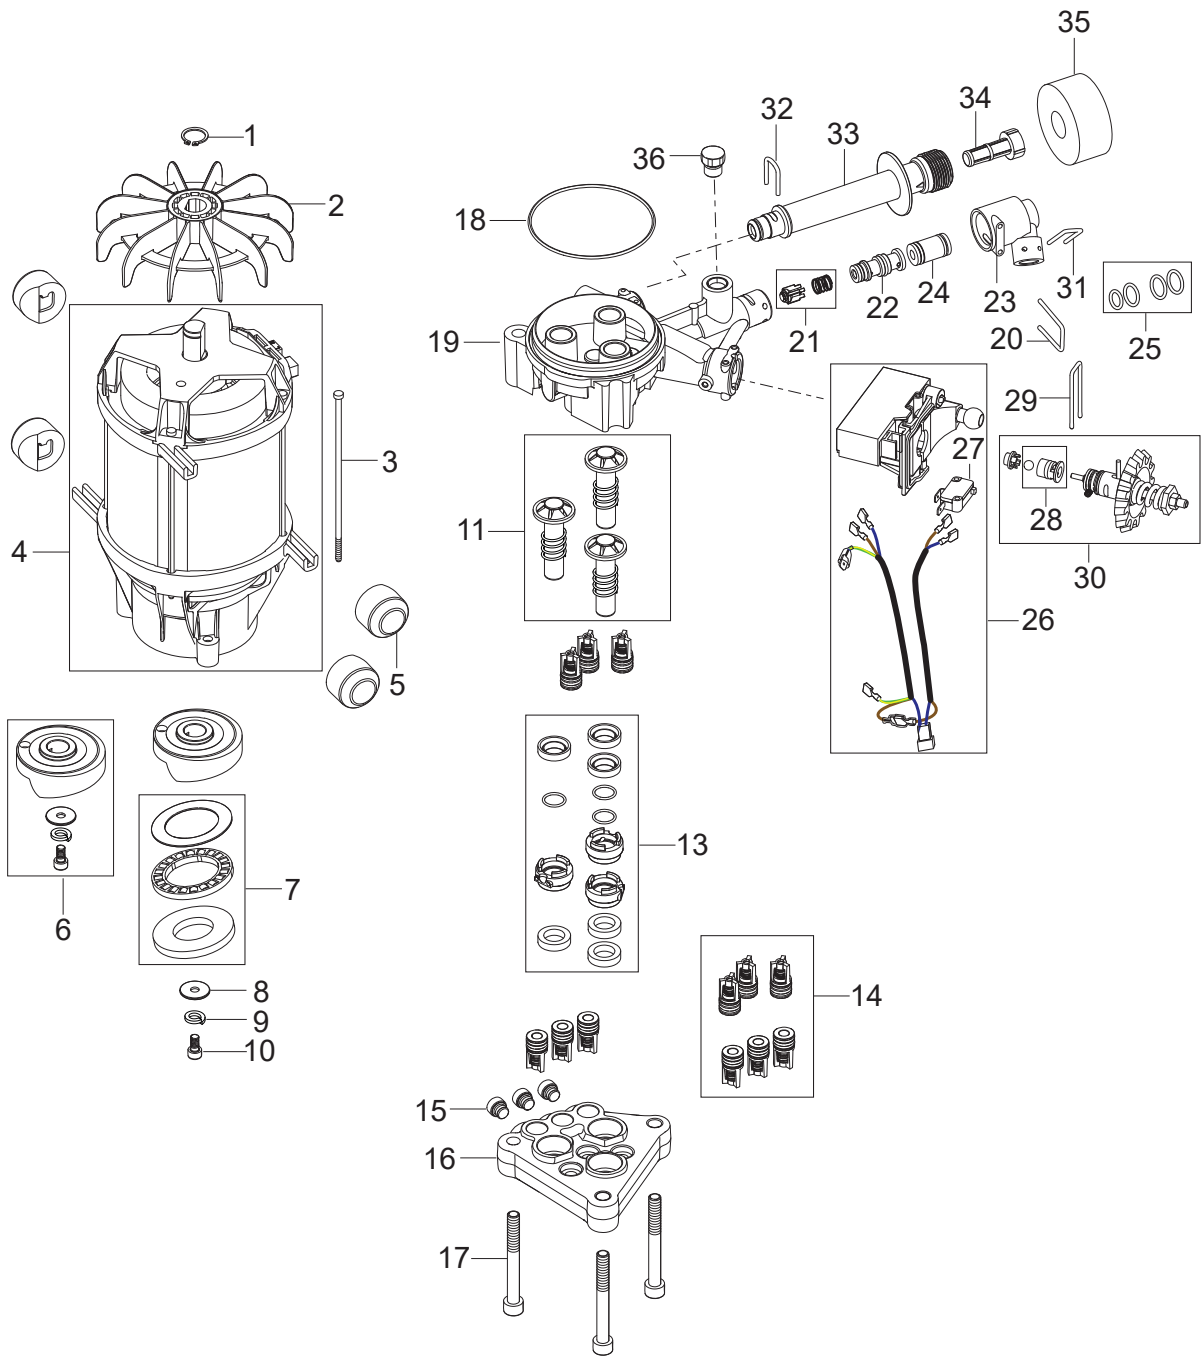

Pos.	Artikel-Nr.	Menge	Variante	Notes
0	5218602	1	Pumpenöl HV68 1x1l	
1	127500051	1	Sicherungsring	
2	127500040	1	Lüfterrad	
3	7180924	4	Schraube	
4	128500169	1	Elektromotor 230 V/50 Hz	[1]
4	128500979	1	MOTOR 2.9KW	[2]
5	128332334	4	Puffer	
6	128500173	1	Taumelscheibe 9,5°	[3]
6	128500175	1	Taumelscheibe 8,4°	[4]
6	128500172	1	Taumelscheibe 10 grad SP	[5]
7	1119705	1	Nadellager	
8	127130066	1	Beilagsscheibe D22X6,4X1,	
9	127500050	1	Federscheibe	
10	3913	1	Zylinderschraube M6x12	
11	301000836	1	Satz Kolben	
13	128500179	1	Dichtungssatz Kolben	
14	6526026	1	Ventil (6Stk.)	
15	6528586	3	Verschlussstopfen	
16	127440028	1	Ventilblock	
17	31000602	3	HEAD BOLT M8X70	
18	3003654	1	O-Ring 80,0 x 2,0 DIN	
19	128500981	1	CYLINDER BLOCK W/O MANOMETER	
20	128501328	1	U-PIN 3X20.3X45	
21	128500183	1	Rückschlagventil	
22	128501681	1	INJECTOR D3	[6]
22	128501680	1	INJECTOR D6	[7]
23	128500187	1	Verbindungsstück	
24	128501661	1	OUTLET INSERT W. O-RINGS	
25	128501660	1	O-RINGS KIT F. INJECTOR AND INSERT	
26	128500188	1	Schaltergehäuse	
27	128500196	1	Schalter	
28	128500190	1	Ventil	
29	128500191	1	Bügel	
30	128501682	1	VALVE PISTON COMPLETE	
31	6525619	1	Bügel	
32	128500200	1	Bügel	
33	128500194	1	Verbindungsstück	
34	128500195	1	Sieb	
35	126486792	2	Dämmeinlage	
36	128501683	1	PLUG WITH O-RING	

Part Notes:

- [1] - MC 2C-150/650
- [2] - 120-520, 140-610
- [3] - MC 2C-140/610
- [4] - MC 2C-120/520
- [5] - MC 2C-150/650, MC 2C-150/650
- [6] - MC 2C-120, MC 2C-150
- [7] - MC 2C-140