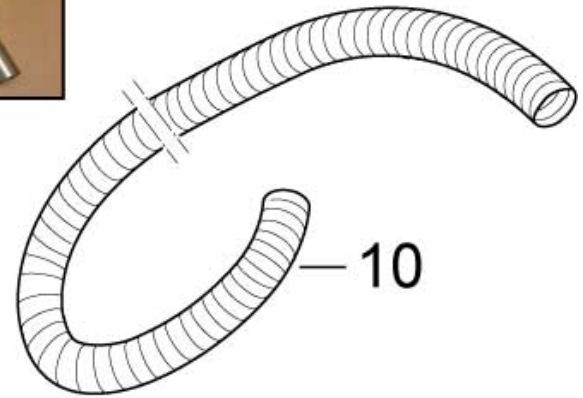

Pos.	Artikel-Nr.	Menge	Variante	Notes
1	302002892	1	Vlies Filtersäcke PU 5 Stk	[1]
2	107407336	1	Saugschlauch kpl. Ø 40 mmx2,5 m	
3	107407338	1	Bodendüse Nass Ø 40 mm, Gummi-Streifen	
3	107407339	1	Hartbodendüse Ø 40 mm, Bürste	
3	107416577	1	HARDFLOOR NOZZLE 400MM x Ø40MM - KIT	
4	107407337	2	Saugrohr Edelstahl Ø 40 mmx0,5 m	
5	107408850	1	Fugendüse Ø 40 mm	
7	107408801	1	Entleerpumpenset	[2]
8	107407335	1	Saugrohrhalterung Ø 40 mm	
9	20001810	1	Verlängerungsset Ø 50 mm	[3]
10	11984	1	Universalschlauch Ø 50 mm Meterware	[3]

Part Notes:

- [1] - 55 and 75
- [2] - NO LONGER AVAILABLE
- [3] - See 99900100 Instructions for hose extension kit