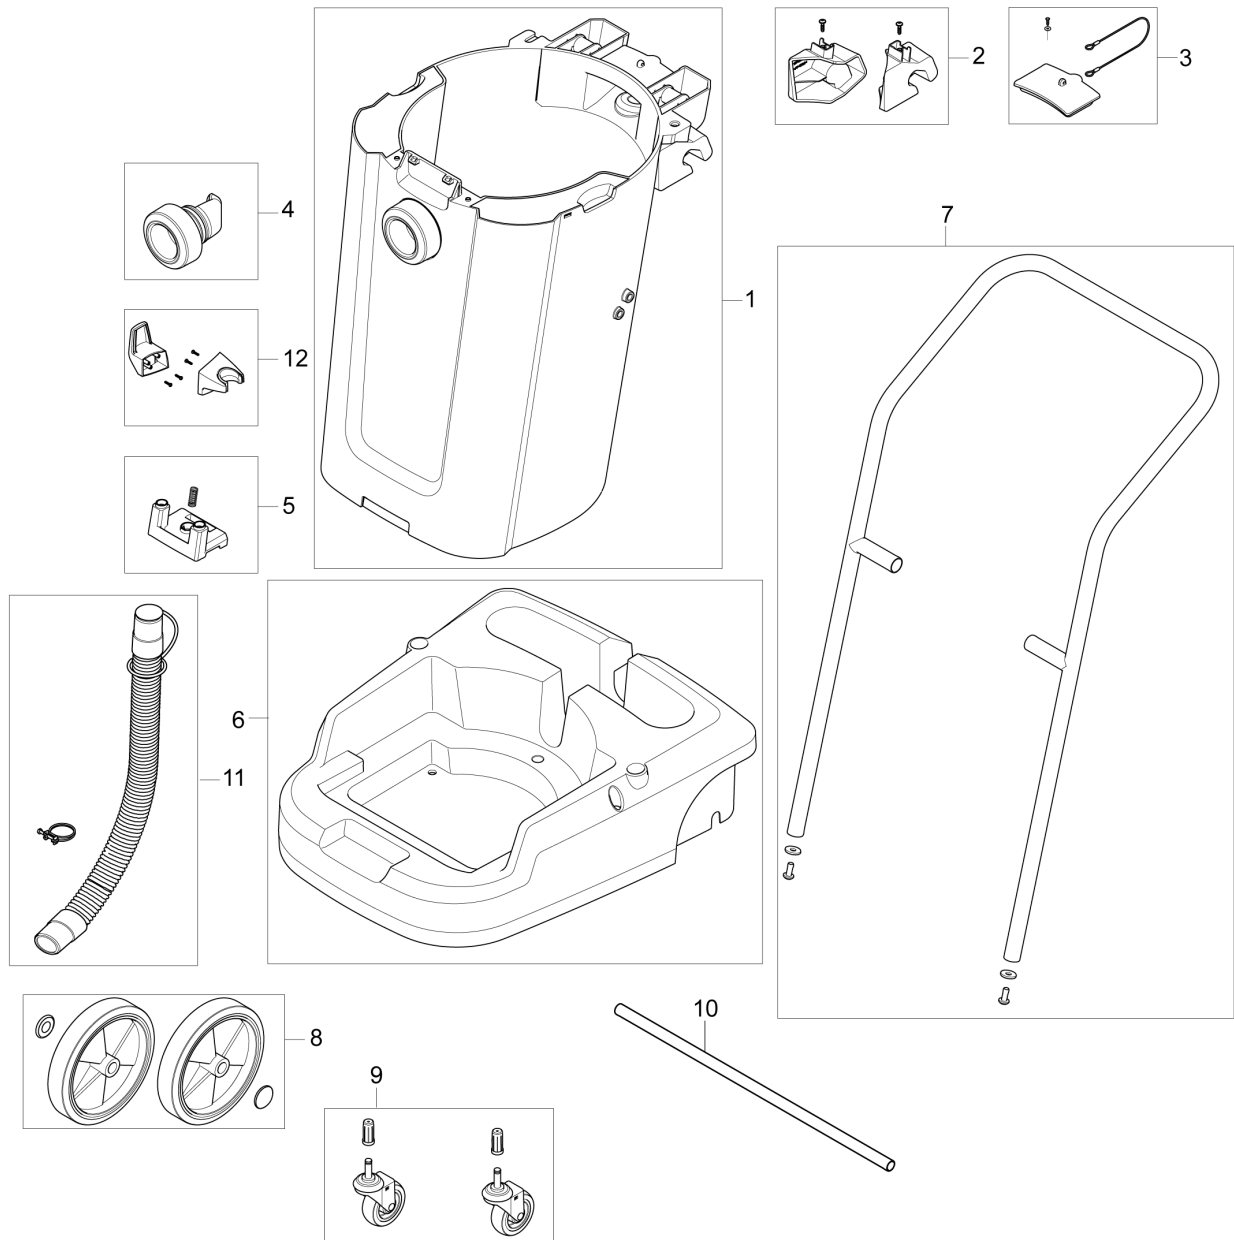

## Part Notes:

- [1] - US JP  
 [2] - ZA

Pos.	Artikel-Nr.	Menge	Variante	Notes
00	107410812	1	PACKAGING VL500 75 ERGO - KIT	
00	107410811	1	PACKAGING VL500 55 ERGO - KIT	
01	107404540	2	Schalter	
02	107407250	1	HOOD 75-55 L - 2 SWITCHES VL500	
03	302004029	13	SCREW 5X18	
04	107407235	1	CLAMP F. 75-55-35 L BIN VL500	
05	107407237	1	VACUUM VALVE CPL.	
06	140 6560 500	1	ANTI STRAIN CLIP	
07	48338	2	Entstörkondensator	
08	140 7620 540	1	SUPPRESSOR US UL-LIST	
08	140 7620 530	1	Störschutz	
09	107407252	1	CLAMPING PLATE 55-75-2 VL500	
10	302003384	2	Elektromotor 230/240 V	
10	302004006	2	Elektromotor 100 V/50, 60 Hz JP	
11	140 9526 500	2	Ventilscheibe GWD 350/375	
12	107407254	1	BASEPLATE 75-55L 2 MOTOR VL500	
13	140 8682 500	1	Motorfilter	
14	107407249	1	Dichtung 75-55L	
15	12222501	1	Netzkabel EU GWD 350 10m	
16	140 8262 010	1	CORD SET 10.5 M AU PLUG	
17	107401614	1	CORD SET US/TW 3C 15.5M YELLOW	
19	12222507	1	CORD SET CH L 10M	
20	107407242	1	POWER CORD H05VV-F 2X1.00 SABS 164-1 16A	[1]
21	140 6702 500	1	Netzleitung JP 15,5m	

## Part Notes:

[1] - ZA

Pos.	Artikel-Nr.	Menge	Variante	Notes
1	107407274	1	CONTAINER 75L VL500	
2	107407276	1	BRACKET LEFT-RIGHT F. 75L	
3	107407266	1	Abdeckkappe Auslass	
4	107407258	1	Schlauchanschluß	
5	107407280	1	PUSH-BUTTON F. EASY-TILT 75L VL500	
6	107407269	1	FRAME F. BASIC TROLLEY VL500	
7	107407282	1	HANDLE F. BASIC TROLLEY 75L	
8	140 9543 500	1	Hinterrad 2 Stück	
9	140 5476 500	1	Schwenkradset à 2 Stk.	
10	107407272	1	Radachse	
11	107407307	1	Ablaufschlauch	
12	107408911	1	CABLE HOOK AND TUBE HOLDER VL500	