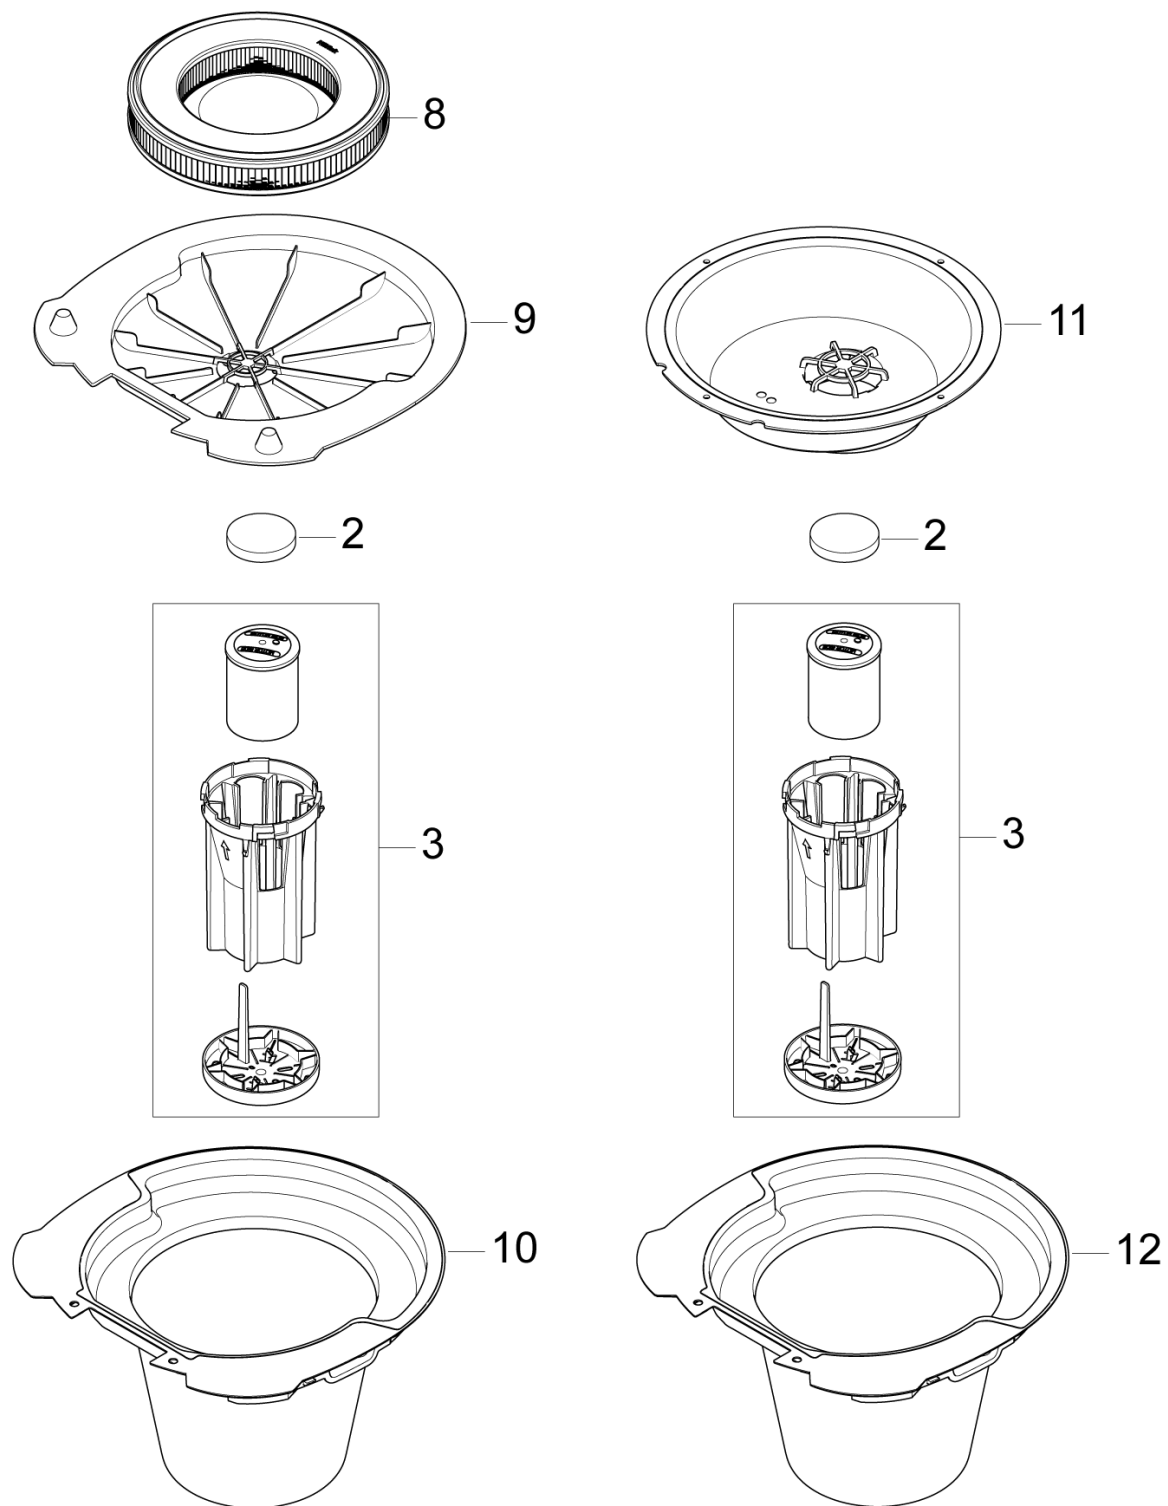

## Part Notes:

[1] - ZA

Pos.	Artikel-Nr.	Menge	Variante	Notes
1	107407274	1	CONTAINER 75L VL500	
2	107407276	1	BRACKET LEFT-RIGHT F. 75L	
3	107407266	1	Abdeckkappe Auslass	
4	107407258	1	Schlauchanschluß	
5	107407280	1	PUSH-BUTTON F. EASY-TILT 75L VL500	
6	107407269	1	FRAME F. BASIC TROLLEY VL500	
7	107407282	1	HANDLE F. BASIC TROLLEY 75L	
8	140 9543 500	1	Hinterrad 2 Stück	
9	140 5476 500	1	Schwenkradset à 2 Stk.	
10	107407272	1	Radachse	
11	107407307	1	Ablaufschlauch	
12	107408911	1	CABLE HOOK AND TUBE HOLDER VL500	

Pos.	Artikel-Nr.	Menge	Variante	Notes
1	107407293	1	EASY TILT 75L BIN LEFT-RIGHT	
3	107407258	1	Schlauchanschluß	
5	107407280	1	PUSH-BUTTON F. EASY-TILT 75L VL500	
6	107407274	1	CONTAINER 75L VL500	
7	107407266	1	Abdeckkappe Auslass	
8	107407286	1	Griff f. 75L	
9	107407287	1	SPLINE CONNECTION F. HANDLE	
10	107407288	1	QUICK-RELEASE F. HANDLE	
11	107408946	1	EASY TILT TROLLY LEFT-RIGHT	
12	107407291	1	FRAME F. ERGO TROLLEY	
13	107407292	1	TUBEHOLDER F. TROLLEY	
14	107407272	1	Radachse	
15	140 9543 500	1	Hinterrad 2 Stück	
16	140 5476 500	1	Schwenkradset à 2 Stk.	