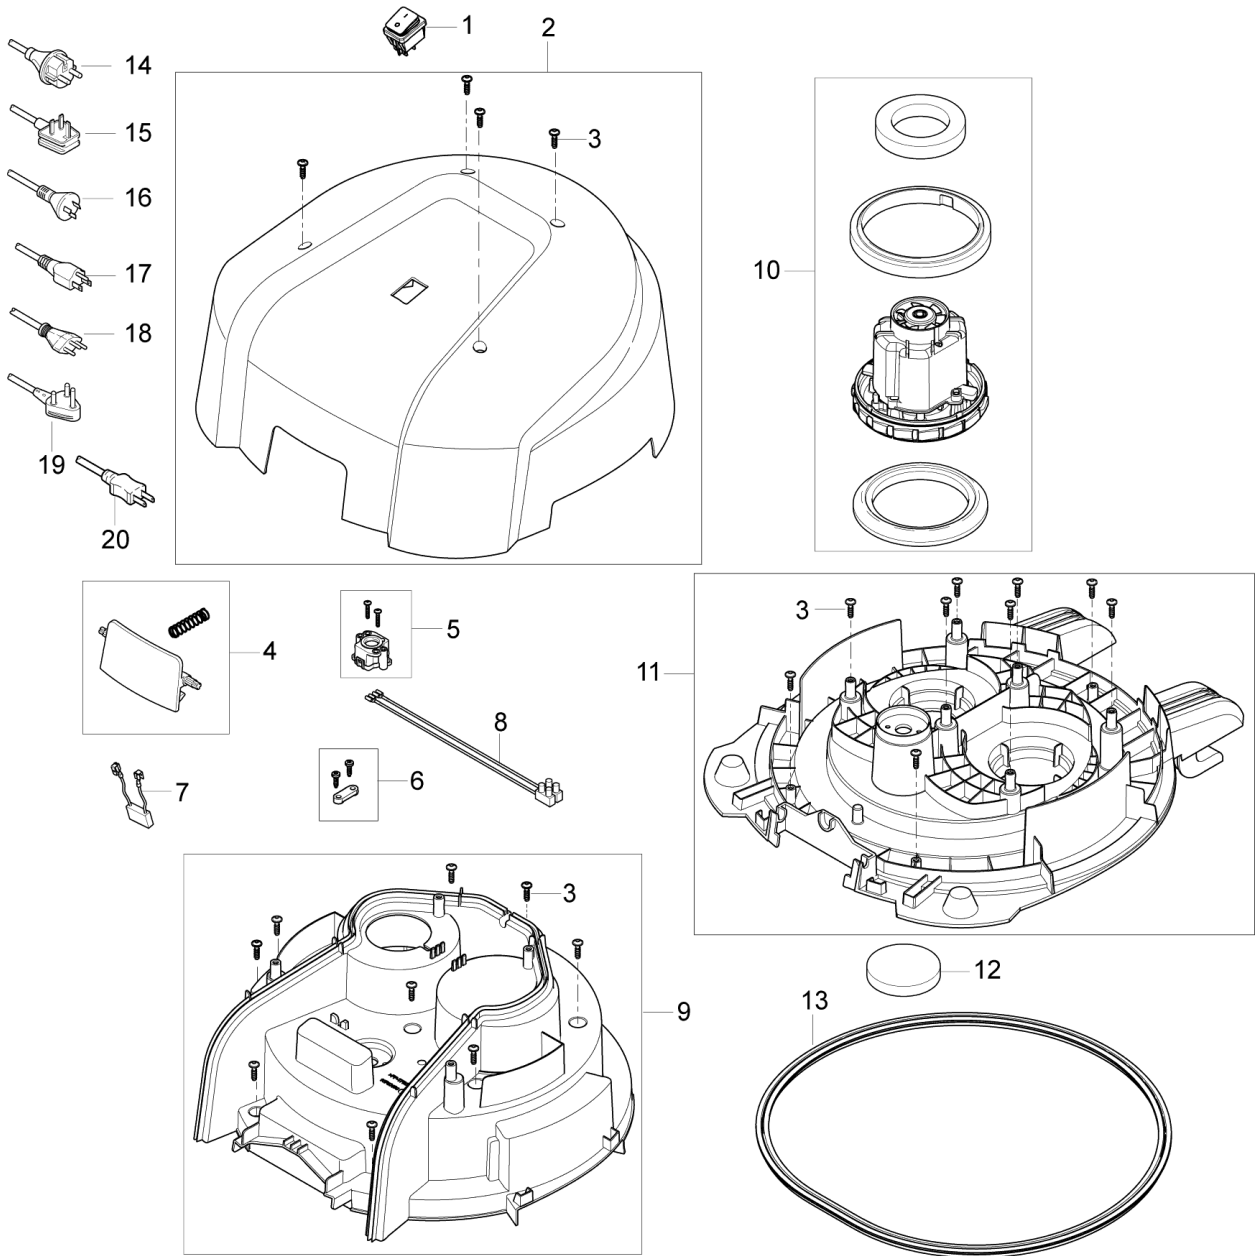

# TABLE OF CONTENTS

---

Top 55-1, 75-1 .....	1
Top 55-2, 75-2 .....	3
Container 75 BSF, BDF .....	5
Container 75 EDF .....	7
Filter and bags 55, 75 .....	9
Squeegee Accessory .....	11
Accessories .....	13
Recommended spare parts .....	15

## Part Notes:

- [1] - US JP  
 [2] - ZA

Pos.	Artikel-Nr.	Menge	Variante	Notes
00	107410812	1	PACKAGING VL500 75 ERGO - KIT	
00	107410811	1	PACKAGING VL500 55 ERGO - KIT	
01	107404540	2	Schalter	
02	107407250	1	HOOD 75-55 L - 2 SWITCHES VL500	
03	302004029	13	SCREW 5X18	
04	107407235	1	CLAMP F. 75-55-35 L BIN VL500	
05	107407237	1	VACUUM VALVE CPL.	
06	140 6560 500	1	ANTI STRAIN CLIP	
07	48338	2	Entstörkondensator	
08	140 7620 540	1	SUPPRESSOR US UL-LIST	
08	140 7620 530	1	Störschutz	
09	107407252	1	CLAMPING PLATE 55-75-2 VL500	
10	302003384	2	Elektromotor 230/240 V	
10	302004006	2	Elektromotor 100 V/50, 60 Hz JP	
11	140 9526 500	2	Ventilscheibe GWD 350/375	
12	107407254	1	BASEPLATE 75-55L 2 MOTOR VL500	
13	140 8682 500	1	Motorfilter	
14	107407249	1	Dichtung 75-55L	
15	12222501	1	Netzkabel EU GWD 350 10m	
16	140 8262 010	1	CORD SET 10.5 M AU PLUG	
17	107401614	1	CORD SET US/TW 3C 15.5M YELLOW	
19	12222507	1	CORD SET CH L 10M	
20	107407242	1	POWER CORD H05VV-F 2X1.00 SABS 164-1 16A	[1]
21	140 6702 500	1	Netzleitung JP 15,5m	

## Part Notes:

[1] - ZA

Pos.	Artikel-Nr.	Menge	Variante	Notes
1	107407274	1	CONTAINER 75L VL500	
2	107407276	1	BRACKET LEFT-RIGHT F. 75L	
3	107407266	1	Abdeckkappe Auslass	
4	107407258	1	Schlauchanschluß	
5	107407280	1	PUSH-BUTTON F. EASY-TILT 75L VL500	
6	107407269	1	FRAME F. BASIC TROLLEY VL500	
7	107407282	1	HANDLE F. BASIC TROLLEY 75L	
8	140 9543 500	1	Hinterrad 2 Stück	
9	140 5476 500	1	Schwenkradset à 2 Stk.	
10	107407272	1	Radachse	
11	107407307	1	Ablaufschlauch	
12	107408911	1	CABLE HOOK AND TUBE HOLDER VL500	