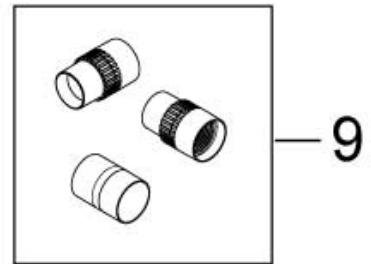

Pos.	Artikel-Nr.	Menge	Variante	Notes
1	302002892	1	Vlies Filtersäcke PU 5 Stk	[1]
2	107407336	1	Saugschlauch kpl. Ø 40 mmx2,5 m	
3	107407338	1	Bodendüse Nass Ø 40 mm, Gummi-Streifen	
3	107407339	1	Hartbodendüse Ø 40 mm, Bürste	
3	107416577	1	HARDFLOOR NOZZLE 400MM x Ø40MM - KIT	
4	107407337	2	Saugrohr Edelstahl Ø 40 mmx0,5 m	
5	107408850	1	Fugendüse Ø 40 mm	
7	107408801	1	Entleerpumpenset	[2]
8	107407335	1	Saugrohrhalterung Ø 40 mm	
9	20001810	1	Verlängerungsset Ø 50 mm	[3]
10	11984	1	Universalschlauch Ø 50 mm Meterware	[3]

Part Notes:

- [1] - 55 and 75
- [2] - NO LONGER AVAILABLE
- [3] - See 99900100 Instructions for hose extension kit