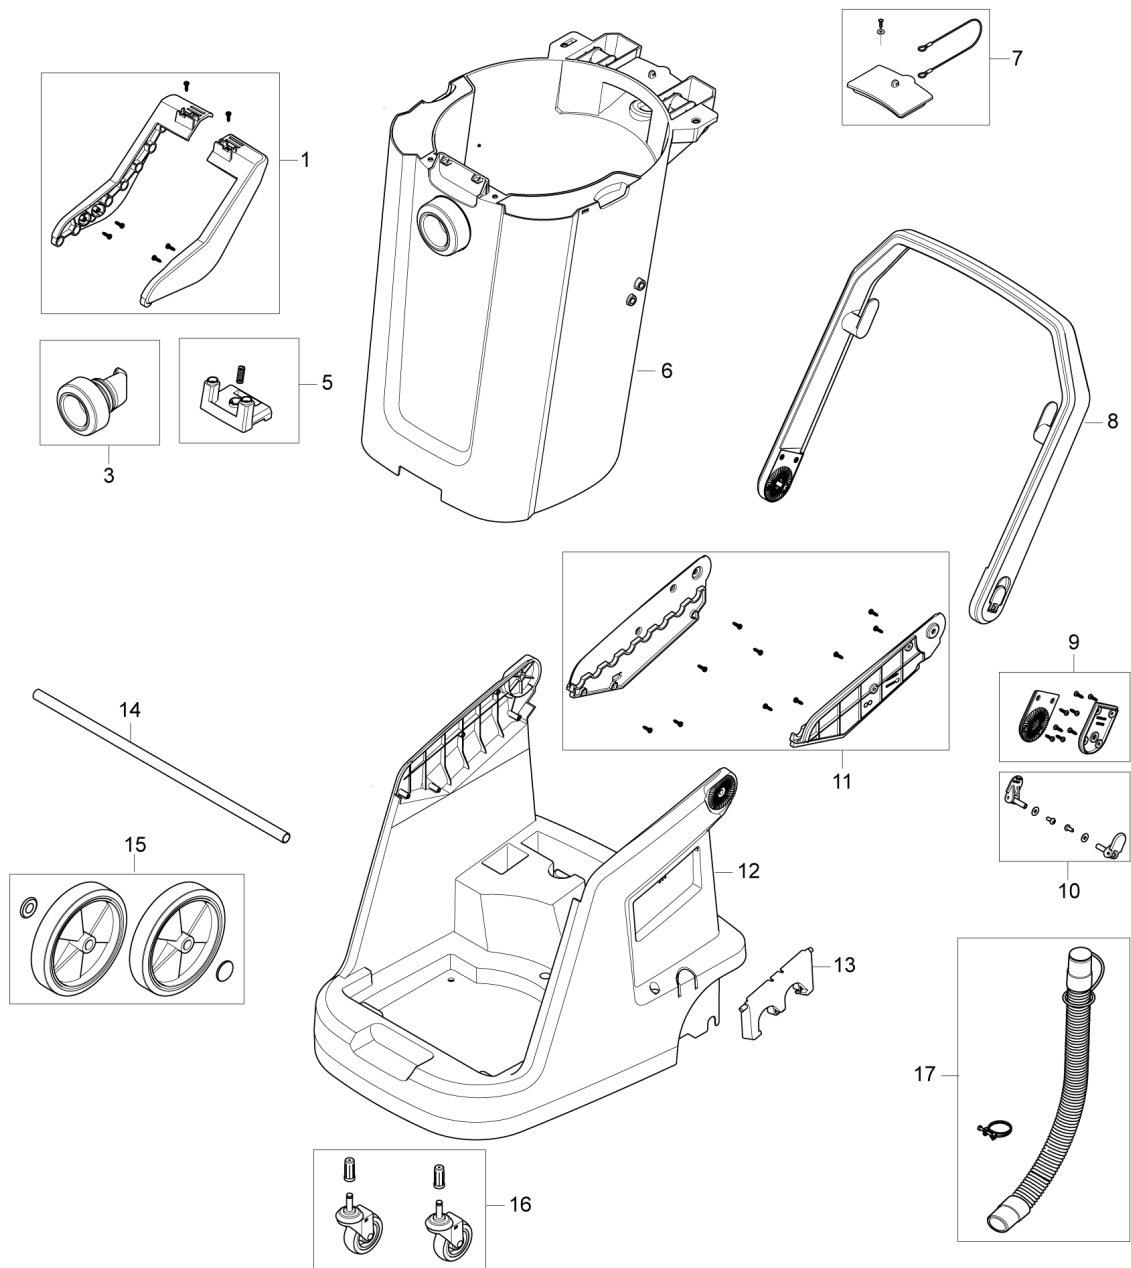

## Part Notes:

- [1] - US JP  
 [2] - ZA

Pos.	Artikel-Nr.	Menge	Variante	Notes
00	107410812	1	PACKAGING VL500 75 ERGO - KIT	
00	107410811	1	PACKAGING VL500 55 ERGO - KIT	
01	107404540	2	Schalter	
02	107407250	1	HOOD 75-55 L - 2 SWITCHES VL500	
03	302004029	13	SCREW 5X18	
04	107407235	1	CLAMP F. 75-55-35 L BIN VL500	
05	107407237	1	VACUUM VALVE CPL.	
06	140 6560 500	1	ANTI STRAIN CLIP	
07	48338	2	Entstörkondensator	
08	140 7620 540	1	SUPPRESSOR US UL-LIST	
08	140 7620 530	1	Störschutz	
09	107407252	1	CLAMPING PLATE 55-75-2 VL500	
10	302003384	2	Elektromotor 230/240 V	
10	302004006	2	Elektromotor 100 V/50, 60 Hz JP	
11	140 9526 500	2	Ventilscheibe GWD 350/375	
12	107407254	1	BASEPLATE 75-55L 2 MOTOR VL500	
13	140 8682 500	1	Motorfilter	
14	107407249	1	Dichtung 75-55L	
15	12222501	1	Netzkabel EU GWD 350 10m	
16	140 8262 010	1	CORD SET 10.5 M AU PLUG	
17	107401614	1	CORD SET US/TW 3C 15.5M YELLOW	
19	12222507	1	CORD SET CH L 10M	
20	107407242	1	POWER CORD H05VV-F 2X1.00 SABS 164-1 16A	[1]
21	140 6702 500	1	Netzleitung JP 15,5m	

## Part Notes:

[1] - ZA

Pos.	Artikel-Nr.	Menge	Variante	Notes
1	107407274	1	CONTAINER 75L VL500	
2	107407276	1	BRACKET LEFT-RIGHT F. 75L	
3	107407266	1	Abdeckkappe Auslass	
4	107407258	1	Schlauchanschluß	
5	107407280	1	PUSH-BUTTON F. EASY-TILT 75L VL500	
6	107407269	1	FRAME F. BASIC TROLLEY VL500	
7	107407282	1	HANDLE F. BASIC TROLLEY 75L	
8	140 9543 500	1	Hinterrad 2 Stück	
9	140 5476 500	1	Schwenkradset à 2 Stk.	
10	107407272	1	Radachse	
11	107407307	1	Ablaufschlauch	
12	107408911	1	CABLE HOOK AND TUBE HOLDER VL500	