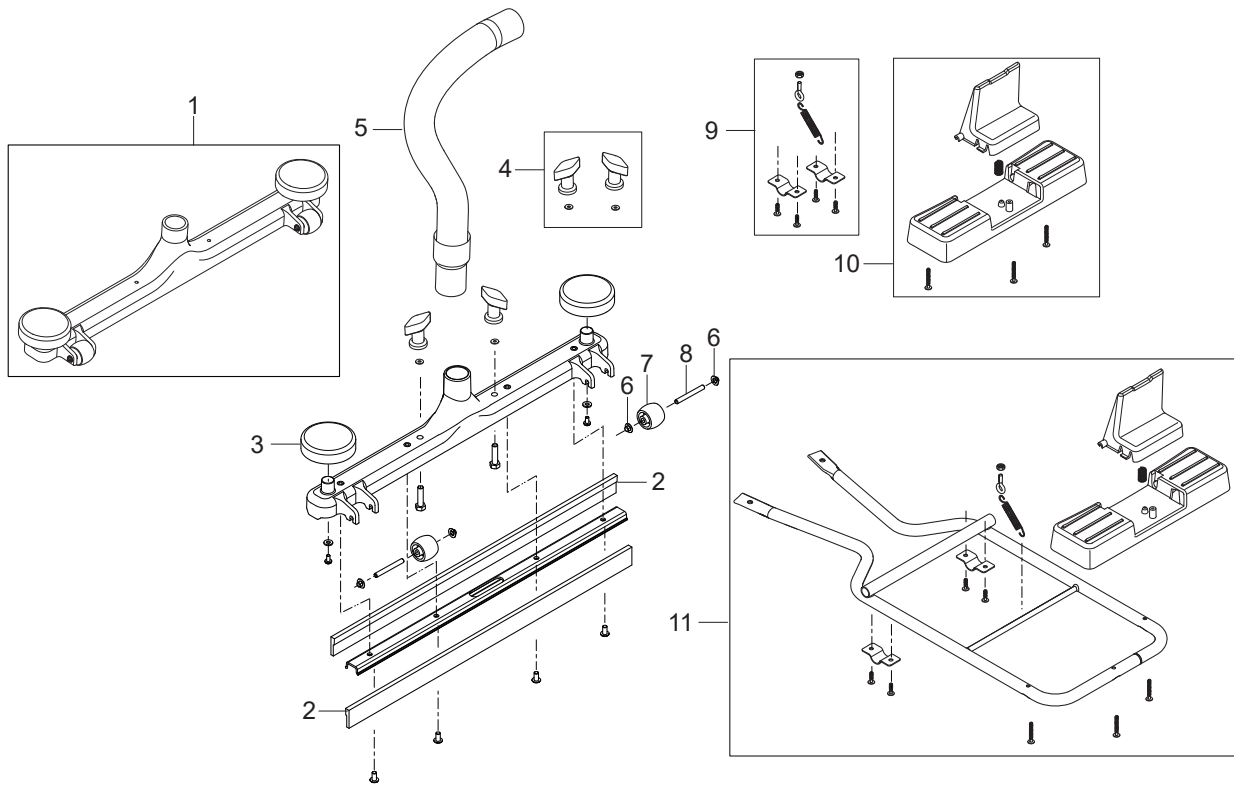

Pos.	Artikel-Nr.	Menge	Variante	Notes
00	107407051	1	Saugleiste kpl., anthrazit	
1	56209088	1	Saugleiste	
2	56105533	2	Sauglippen, blau	
3	56209157	2	Stoßrolle f. Absaugleiste	
4	140 7947 500	1	NUT THUMB 5/16	
5	107408917	1	Schlauch für Saugleiste	
6	56009132	4	NUT, PUSH CAP 1/4	
7	56329554	2	ROLLE	
8	56209150	2	Achse	
9	107408918	1	Befestigungskit für Saugleiste	
10	107408916	1	Pedal für Saugleiste VL500	
11	107411346	1	FRAMEKIT FOR SQUEEGEE NOZZLE JET BLACK