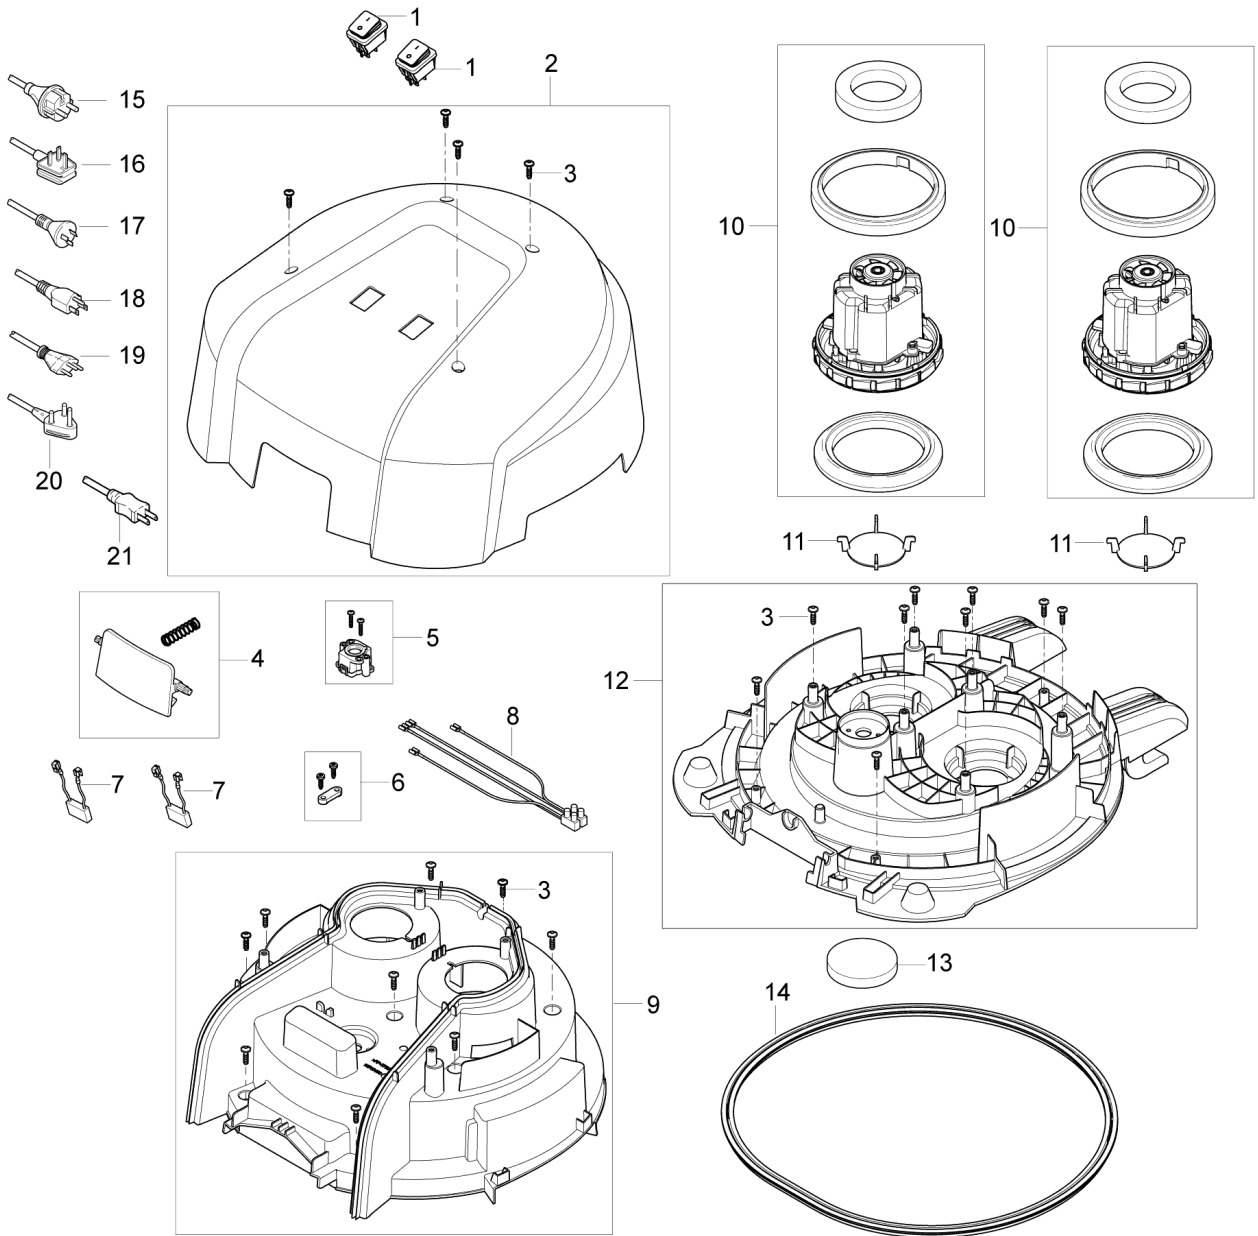

Pos.	Artikel-Nr.	Menge	Variante	Notes
00	107410812	1	PACKAGING VL500 75 ERGO - KIT	
00	107410811	1	PACKAGING VL500 55 ERGO - KIT	
01	107404540	2	Schalter	
02	107407250	1	HOOD 75-55 L - 2 SWITCHES VL500	
03	302004029	13	SCREW 5X18	
04	107407235	1	CLAMP F. 75-55-35 L BIN VL500	
05	107407237	1	VACUUM VALVE CPL.	
06	140 6560 500	1	ANTI STRAIN CLIP	
07	48338	2	Entstörkondensator	
08	140 7620 540	1	SUPPRESSOR US UL-LIST	
08	140 7620 530	1	Störschutz	
09	107407252	1	CLAMPING PLATE 55-75-2 VL500	
10	302003384	2	Elektromotor 230/240 V	
10	302004006	2	Elektromotor 100 V/50, 60 Hz JP	
11	140 9526 500	2	Ventilscheibe GWD 350/375	
12	107407254	1	BASEPLATE 75-55L 2 MOTOR VL500	
13	140 8682 500	1	Motorfilter	
14	107407249	1	Dichtung 75-55L	
15	12222501	1	Netzkabel EU GWD 350 10m	
16	140 8262 010	1	CORD SET 10.5 M AU PLUG	
17	107401614	1	CORD SET US/TW 3C 15.5M YELLOW	
19	12222507	1	CORD SET CH L 10M	
20	107407242	1	POWER CORD H05VV-F 2X1.00 SABS 164-1 16A	[1]
21	140 6702 500	1	Netzleitung JP 15,5m	

Part Notes:

[1] - ZA