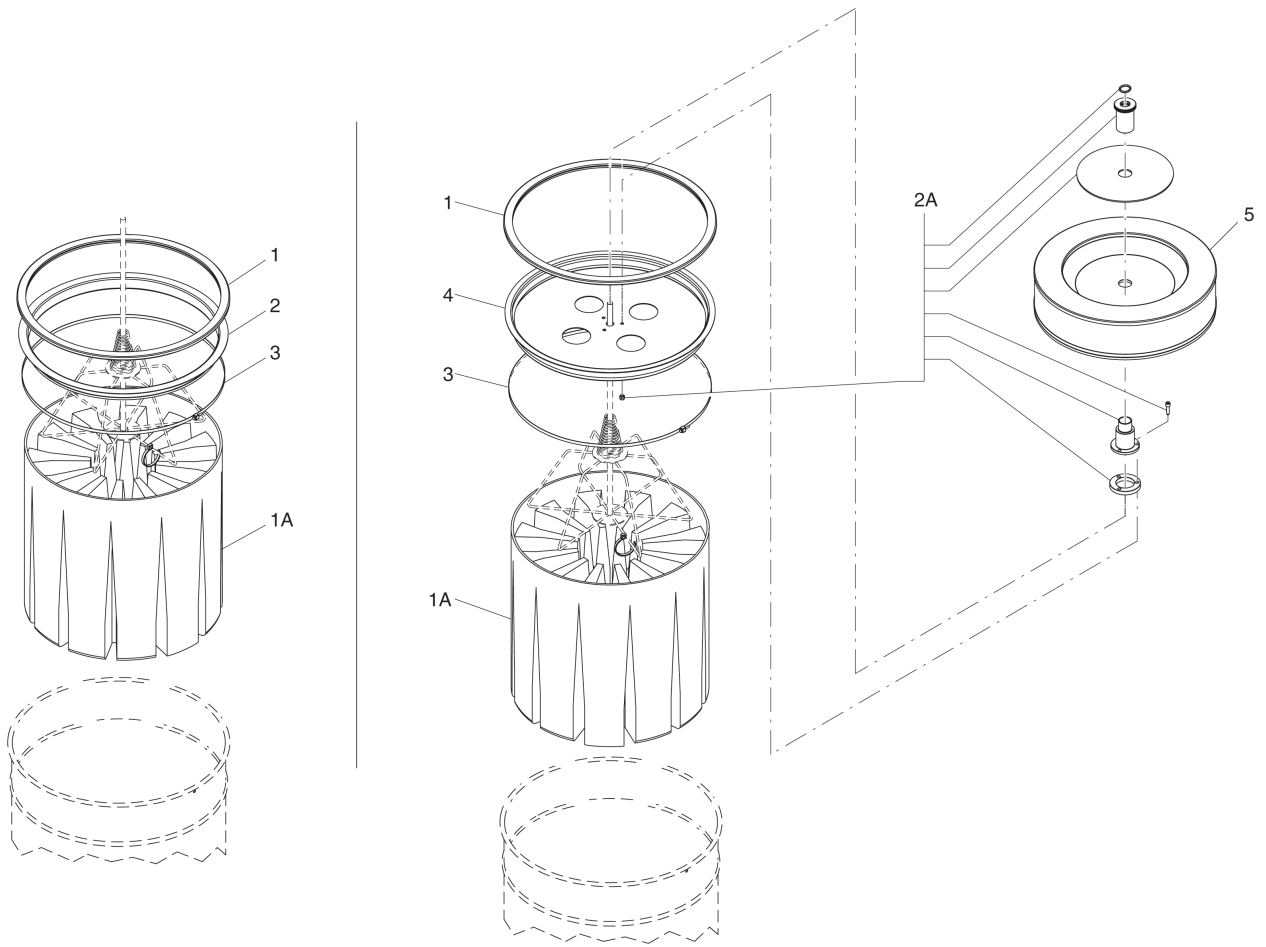

Pos.	Artikel-Nr.	Menge	Variante	Notes
1	Z8 17026	1	Dichtung ¥ 460	
1	Z8 17126	1	Filterringdichtung aus	
2	Z8 15003	1	Ring ¥460	
2	Z8 15010	1	Filterring D460 V2A	
3	Z8 18079	1	Filter Halter ¥ 460	
4	4081500200	1	ABSOLUTE FILTER DISC 3306 FE	
5	4081700935	1	Absolutfilter AU 415 x 100	
1A	40000338	1	Sternfilter Ø460mm Polyester, L-Klasse	
1A	4081701574	1	STAR FILTER D460 CAT.M SEALED	
2A	4056000523F	1	KIT FILTRO ASSOL.ASPIR.MOD.T22 -T40-T40W