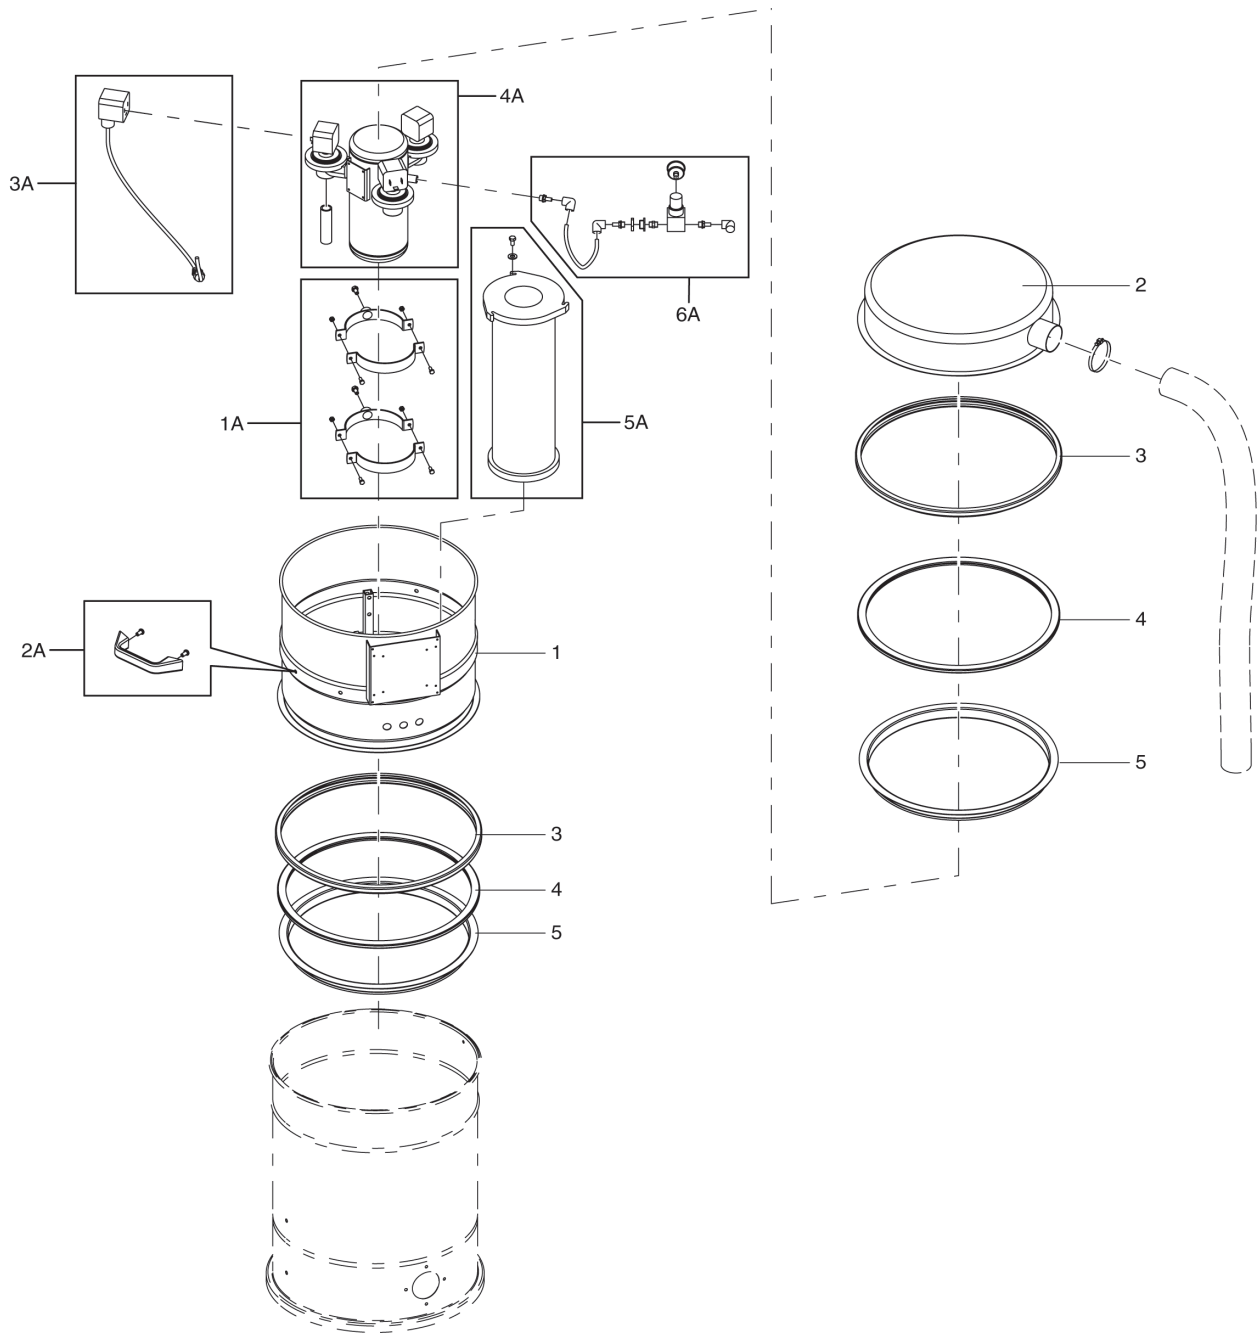

Pos.	Artikel-Nr.	Menge	Variante	Notes
1	4083100991	1	D460 CONTAINER CARTRIDGE MODEL CTS-CTT	
2	4083101090	1	CAP. D460 MOD T40WP	
3	Z8 36191	2	Spannring	
4	Z8 17026	2	Dichtung ¥ 460	
5	Z8 15003	2	Ring ¥460	
1A	4089100116	1	D140 COLLAR TANK KIT	[1]
2A	40000423	1	Griffkit	
3A	4089100117	1	CABLE KIT WITH CONNECTOR FOR TANK	[1]
4A	4089100119	1	AIR TANK KIT	[1]
5A	4089100114	3	Patronen-Kit	
6A	4089100121	1	AIR FITTING KIT	

Part Notes:

[1] - CONTACT PM IN ZOCCA