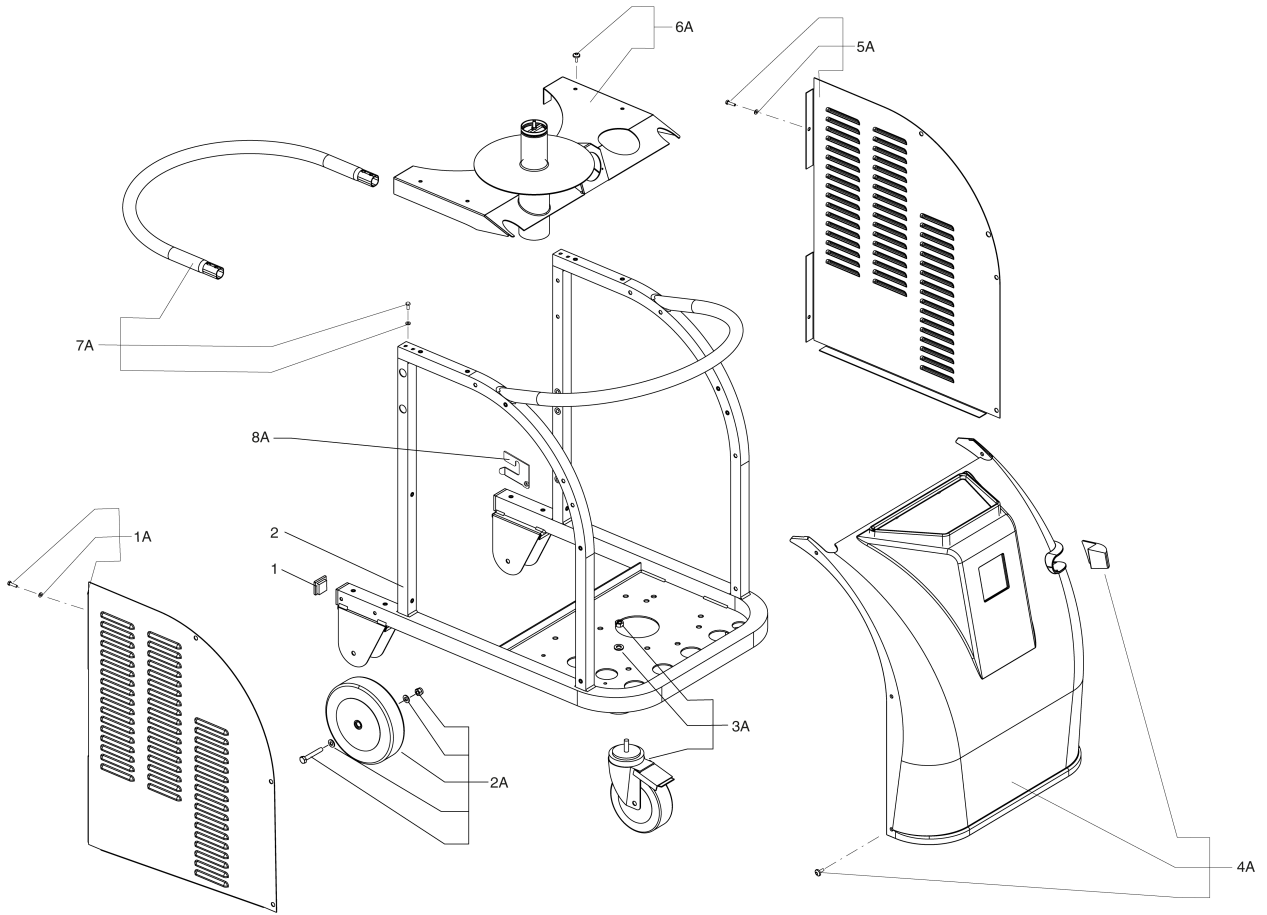

PARTS LIST

2023.01.18

TABLE OF CONTENTS

L128 - 1 - CAR	1
L128 - 3 - CONTAINER UNIT	3
L128 - 4 - CONTAINER UNIT	5
L128 - 5 - FILTER GROUP	7
L128 - 6 - SHAKER UNIT	9
L128 - 7 - CARTRIDGE FILTER	11
L128 - 8 - SUCTION UNIT	13
L128 - 12 - ELECTRIC SYSTEM	15
L128 - 9 - CYCLON KIT	17
L128 - 2 - CAR	19
L128 - 10 - GRID GROUP	21
L128 - 11 - CAPACITIVE GROUP	23
L128 - 13 - C ELECTRIC SYSTEM	25

Pos.	Artikel-Nr.	Menge	Variante	Notes
1	Z8 40035	2	Endstück PVC D 40 x 40 m	
2	4083601027	1	TROLLEY MOD.CTS	
1A	4089101093	1	LEFT PANEL KIT MOD. CTS 2021	
2A	40000873	1	Rad D200 Kit	
3A	40000874	1	KIT 2 PIVOTING WHEELS D150	
4A	4089101095	1	COVER KIT MOD. CTS 2021	
5A	4089101094	1	RIGHT PANEL KIT MOD. CTS 2021	
6A	4089101096	1	UPPER COVER KIT MOD. CTS	
7A	4089101105	1	HANDLE KIT MOS. CTS	
8A	4089101106	1	SUPPORT FOR CONTAINER KIT MOD.CTS	

Pos.	Artikel-Nr.	Menge	Variante	Notes
1	Z8 17006	1	Dichtungsring D70	
2	4081701540	1	SEAL 20 X 15 T140 CR MT1.5	
3	4083000493	1	Kessel D460 L50 MODEL S2-S3	
3	4083000495	1	Behälter 100 L	
4	Z8 17021	4	Stossfänger Halter	
1A	4089101097	1	COMPLETE FILTER CHAMBER KIT L50 MOD. CTS	
1A	4089101098	1	COMP.FILTER CHAMBER KIT SS L50 MOD.CTS	
1A	4089101099	1	COMPLETE FILTER CHAMBER KIT L100 MOD.CTS	
2A	40000868	1	Anschluss D70	
2A	40000418	1	Kesselanschluß D70, kpl.	
3A	40000867	1	D70 INLET KIT	
3A	40000344	1	KIT INLET INOX D70	
4A	40000345	1	KIT PUSHBUTTON FOR INLET D70	
5A	40000395	1	KIT DEFLECTOR D70	
5A	40000416	1	KIT DEFLECTOR D70 INOX MOD.A17	
6A	40000419	1	Rad Kit zu 100l Kübel 4 Stk.	
6A	40000484	1	Rad, Edelstahl	
7A	40000879	1	Handgriff Kit	
7A	40000866	1	Griff für Staubkessel 50lt	
8A	4083000496	1	Behälter kpl. 50ltr.S2-S3	
8A	4083000507	1	Schmutzbehälter 50L	
8A	4083000497	1	Behälter kpl. D460 100l	
8A	4083000510	1	COMPLETE BIN D460 L100 SS	
9A	4089101100	1	STICKERS KIT MOD. CTS LC	