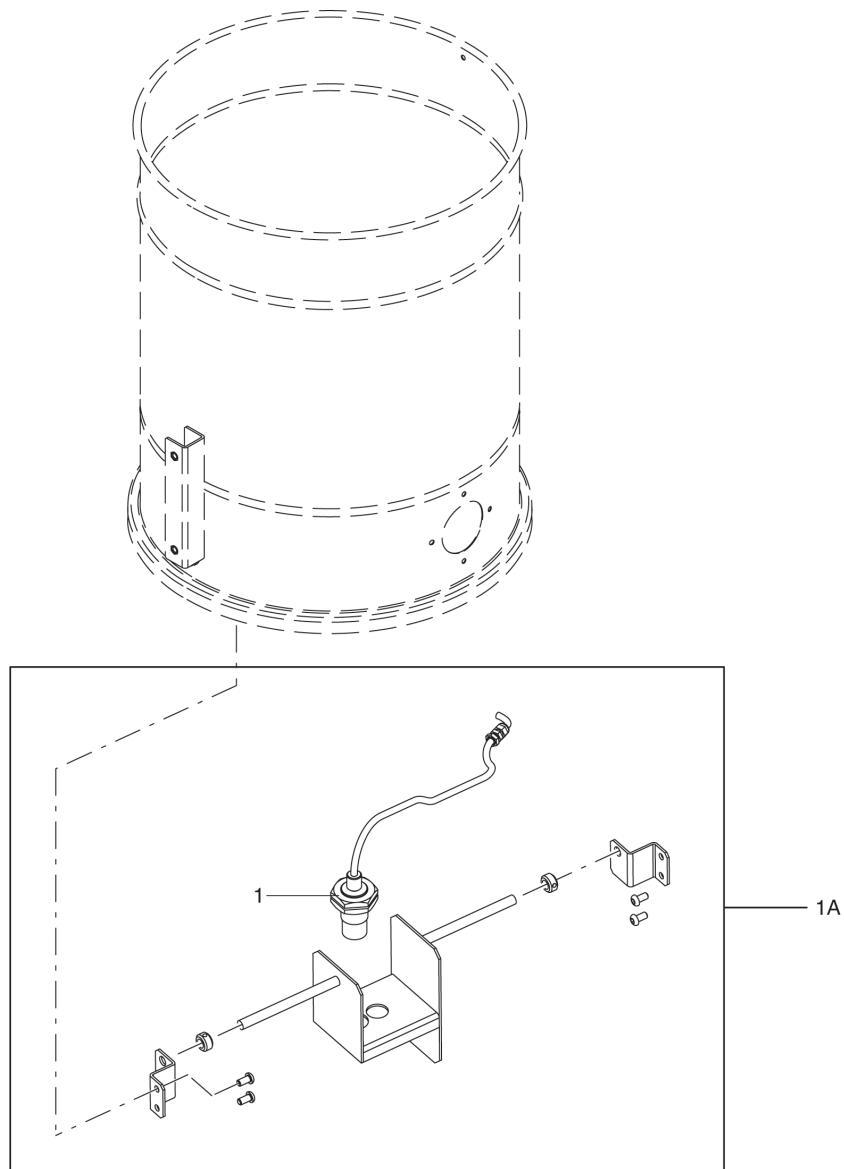

Part Notes:

[1] - CONTACT PM IN ZOCCA

Pos.	Artikel-Nr.	Menge	Variante	Notes
1	Z5 60116	1	Zyklon und Halteklammern Ø460; VA	

Pos.	Artikel-Nr.	Menge	Variante	Notes
1	4084001146	1	Sterngriff ohne Loch	
2	4083001039	1	DIFFUSER CONTAINER D250X142 R7001	
3	4081400780	1	FIXING HUB M/F M10/M6FE DIFFUSER CONTVHW	
4	4081701076	1	ABSOLUTE FILTER D220 x 150 H14 VHW	
5	4081701082	1	SOUND-PROOF DIFFUSER VHW420	
6	4081601327	1	SOUNDPROOF FIXING PLATE MOD.CTS	
1A	4056000603	1	KIT CLAPET DOWNSTREAM D50 VHW	[1]
2A	4083001040	1		

Part Notes:

[1] - CONTACT PM IN ZOCCA

Pos.	Artikel-Nr.	Menge	Variante	Notes
1A	Z5 60036	1	Spänesieb mit Ablasshahn Ø460; VA	

Pos.	Artikel-Nr.	Menge	Variante	Notes
1	Z58 391278	1	CAPACITIVE SENSOR M32 PA NO-NC	[1]
1A	4089100124	1	CAPACITIVE SOLIDE SENSOR KIT	

Part Notes:

[1] - CONTACT PM ZOCCA

Pos.	Artikel-Nr.	Menge	Variante	Notes
1	4083901538	1	CIRCUIT BREAKER 5.5-8 A SIR.IN.S00	
1	4083901540	1	CIRCUIT BREAKER 9-12.5 A SIR.IN.S00	
2	Z8 391120	1	Phasenfolgerelais	
3	Z8 391050	1	Transformer zu IV 040	
4	4083901550	1	CONTACTOR KW4 24VAC 1NO SIR.IN.S00	
5	Z8 391107	1	Timer 24VAC 4 Out	
1A	Z8 41591	1	EB i.E.PS IP55 Mod. 3508	
2A	Z8 41039	1	Steuerung für	
3A	4089100128	1	POWER CABLE KIT FOR PULSE JET SYSTEM	[1]
4A	40000876	1	Motorkabel	
5A	40000861	1	POWER CORD KIT V400 HZ50	[1]
5A	4089101104	1	SUPPLY CABLE 5PP KIT MOD. CTS	