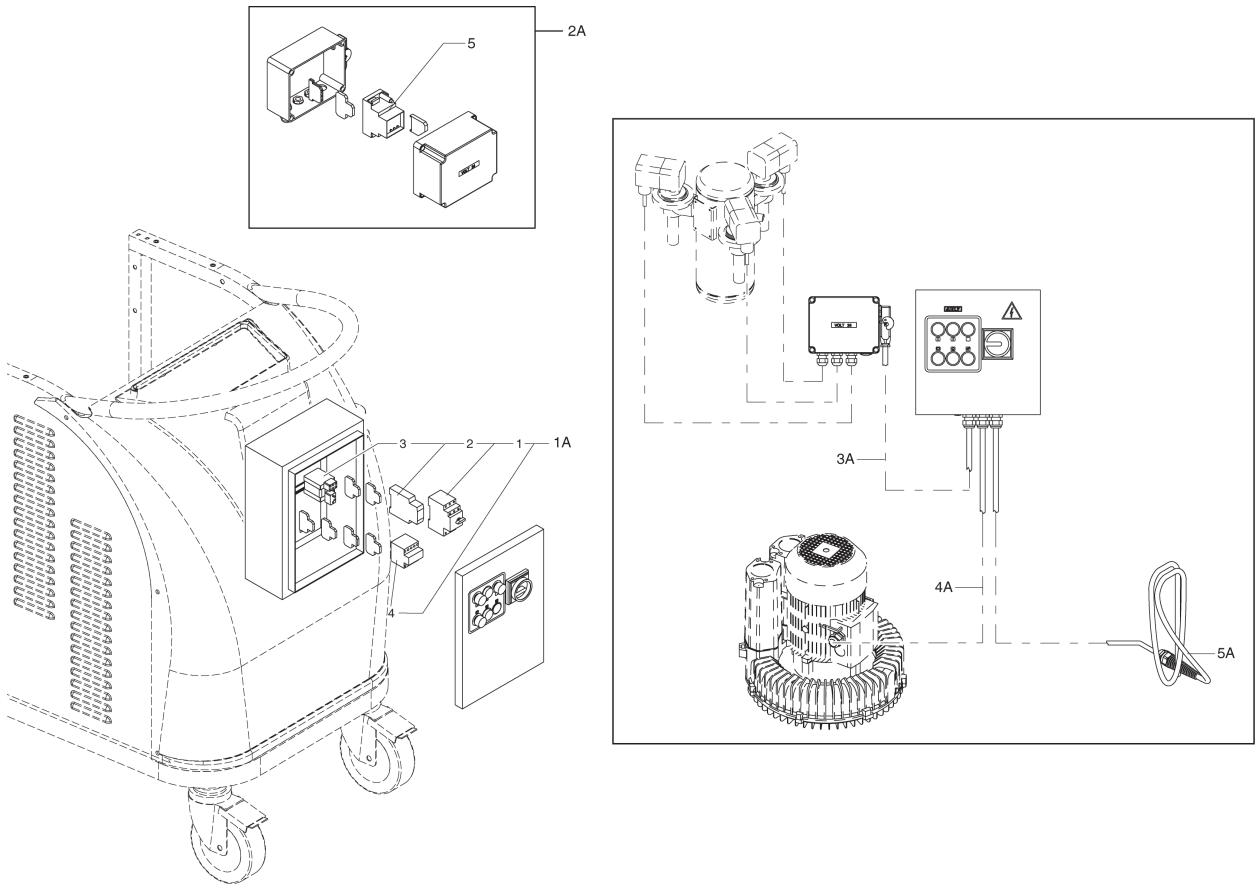

Part Notes:

[1] - CONTACT PM IN ZOCCA

Pos.	Artikel-Nr.	Menge	Variante	Notes
1A	Z5 60036	1	Spänesieb mit Ablasshahn Ø460; VA	

Pos.	Artikel-Nr.	Menge	Variante	Notes
1	Z58 391278	1	CAPACITIVE SENSOR M32 PA NO-NC	[1]
1A	4089100124	1	CAPACITIVE SOLIDE SENSOR KIT	

Part Notes:

[1] - CONTACT PM ZOCCA

Pos.	Artikel-Nr.	Menge	Variante	Notes
1	4083901538	1	CIRCUIT BREAKER 5.5-8 A SIR.IN.S00	
1	4083901540	1	CIRCUIT BREAKER 9-12.5 A SIR.IN.S00	
2	Z8 391120	1	Phasenfolgerelais	
3	Z8 391050	1	Transformer zu IV 040	
4	4083901550	1	CONTACTOR KW4 24VAC 1NO SIR.IN.S00	
5	Z8 391107	1	Timer 24VAC 4 Out	
1A	Z8 41591	1	EB i.E.PS IP55 Mod. 3508	
2A	Z8 41039	1	Steuerung für	
3A	4089100128	1	POWER CABLE KIT FOR PULSE JET SYSTEM	[1]
4A	40000876	1	Motorkabel	
5A	40000861	1	POWER CORD KIT V400 HZ50	[1]
5A	4089101104	1	SUPPLY CABLE 5PP KIT MOD. CTS	