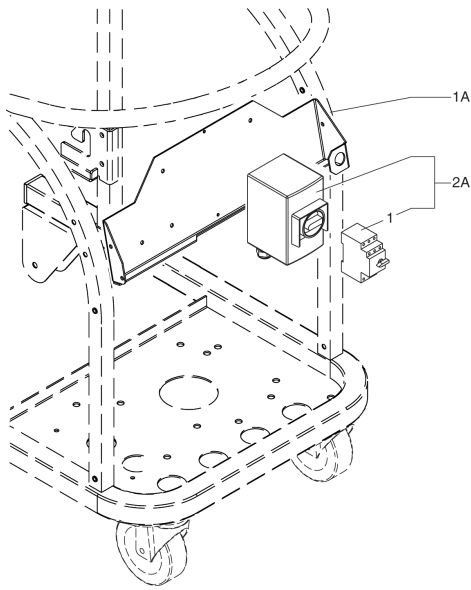

Part Notes:

[1] - CONTACT PM IN ZOCCA

Pos.	Artikel-Nr.	Menge	Variante	Notes
1	4083100991	1	D460 CONTAINER CARTRIDGE MODEL CTS-CTT	
2	4083101090	1	CAP. D460 MOD T40WP	
3	Z8 36191	2	Spannring	
4	Z8 17026	2	Dichtung ¥ 460	
5	Z8 15003	2	Ring ¥460	
1A	4089100116	1	D140 COLLAR TANK KIT	[1]
2A	40000423	1	Griffkit	
3A	4089100117	1	CABLE KIT WITH CONNECTOR FOR TANK	[1]
4A	4089100119	1	AIR TANK KIT	[1]
5A	4089100114	3	Patronen-Kit	
6A	4089100121	1	AIR FITTING KIT	

Part Notes:

[1] - CONTACT PM IN ZOCCA

Pos.	Artikel-Nr.	Menge	Variante	Notes
1	Z8 34024	1	Nachsaugventil 1 1/2	
2	Z8 391079	1	Kabel	
1A	40000571	1	Abblasröhrchen Kit	
2A	40000556	1	Flansch D70	
3A	40000555	1	Manometer	
3A	40000309	1	Vakuum-Ausgleichsleitung	
4A	40000716	1	Absaugschlauchkit	
5A	40000724	1	Sauganschlußkit D70	
6A	40000728	1	Absaugeinheit	
6A	40000722	1	SUCT.UNIT KIT KW4 230/400-60 CTS40/VHW44	