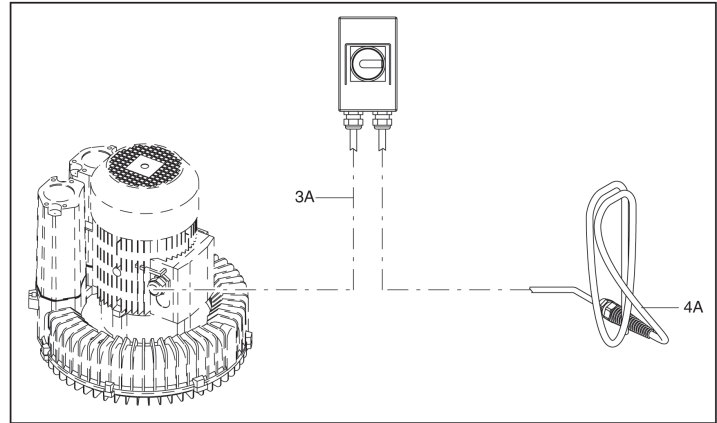

Pos.	Artikel-Nr.	Menge	Variante	Notes
1	Z8 34024	1	Nachsaugventil 1 1/2	
2	Z8 391079	1	Kabel	
1A	40000571	1	Abblasröhrchen Kit	
2A	40000556	1	Flansch D70	
3A	40000555	1	Manometer	
3A	40000309	1	Vakuum-Ausgleichsleitung	
4A	40000716	1	Absaugschlauchkit	
5A	40000724	1	Sauganschlußkit D70	
6A	40000728	1	Absaugeinheit	
6A	40000722	1	SUCT.UNIT KIT KW4 230/400-60 CTS40/VHW44