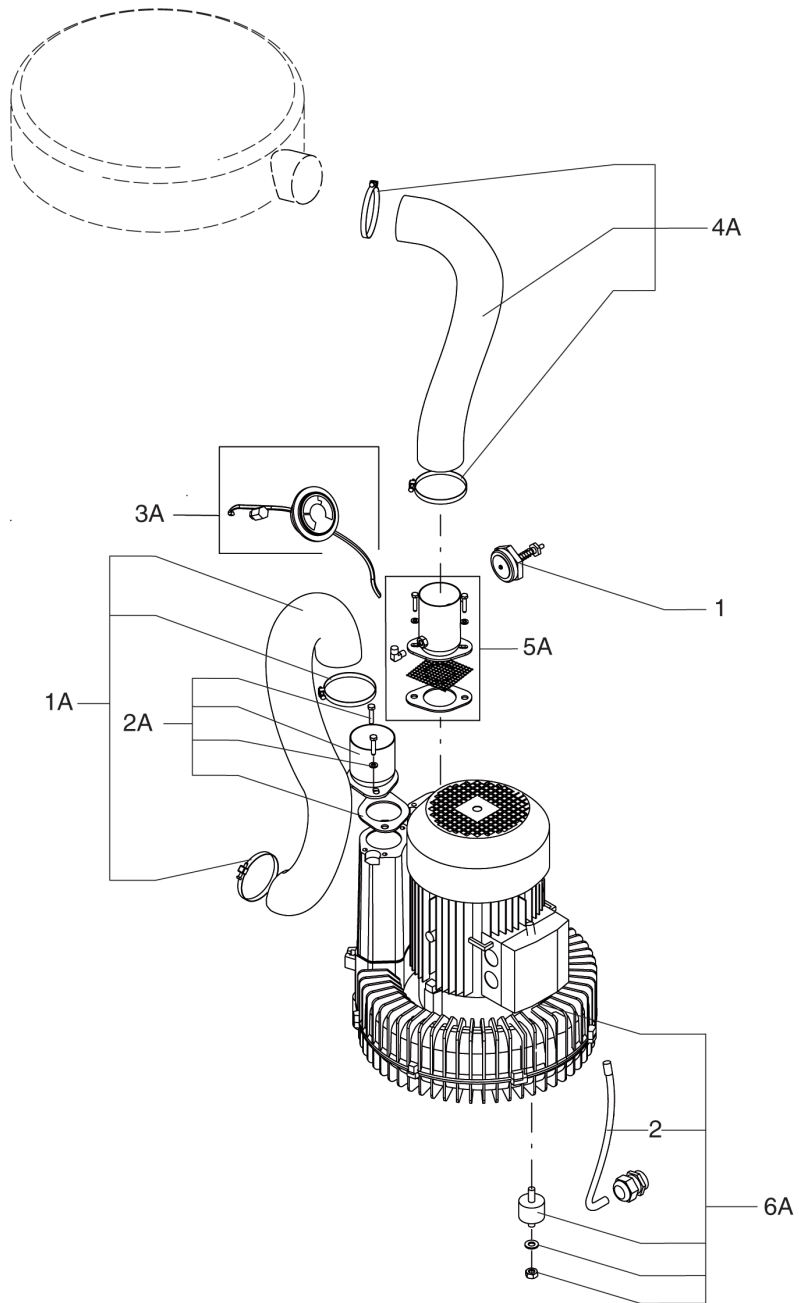

Part Notes:

[1] - CONTACT PM IN ZOCCA

Pos.	Artikel-Nr.	Menge	Variante	Notes
1	4083100991	1	D460 CONTAINER CARTRIDGE MODEL CTS-CTT	
2	4083101090	1	CAP. D460 MOD T40WP	
3	Z8 36191	2	Spannring	
4	Z8 17026	2	Dichtung ¥ 460	
5	Z8 15003	2	Ring ¥460	
1A	4089100116	1	D140 COLLAR TANK KIT	[1]
2A	40000423	1	Griffkit	
3A	4089100117	1	CABLE KIT WITH CONNECTOR FOR TANK	[1]
4A	4089100119	1	AIR TANK KIT	[1]
5A	4089100114	3	Patronen-Kit	
6A	4089100121	1	AIR FITTING KIT	

Part Notes:

[1] - CONTACT PM IN ZOCCA

Pos.	Artikel-Nr.	Menge	Variante	Notes
1	Z8 34024	1	Nachsaugventil 1 1/2	
2	Z8 391079	1	Kabel	
1A	40000571	1	Abblasröhrchen Kit	
2A	40000556	1	Flansch D70	
3A	40000555	1	Manometer	
3A	40000309	1	Vakuum-Ausgleichsleitung	
4A	40000716	1	Absaugschlauchkit	
5A	40000724	1	Sauganschlußkit D70	
6A	40000728	1	Absaugeinheit	
6A	40000722	1	SUCT.UNIT KIT KW4 230/400-60 CTS40/VHW44	

Pos.	Artikel-Nr.	Menge	Variante	Notes
1	4083901538	1	CIRCUIT BREAKER 5.5-8 A SIR.IN.S00	
1	4083901540	1	CIRCUIT BREAKER 9-12.5 A SIR.IN.S00	
1A	40000719	1	I.E. SUPPORT KIT	
2A	4089100125	1	ELECTRIC INSTAL KIT	
2A	4089100187	1	ELECTRIC INSTAL KIT	
3A	40000876	1	Motorkabel	
4A	40000861	1	POWER CORD KIT V400 HZ50	[1]
4A	4089101104	1	SUPPLY CABLE 5PP KIT MOD. CTS	

Part Notes:

[1] - CONTACT PM ZOCCA

Pos.	Artikel-Nr.	Menge	Variante	Notes
1	4083901538	1	CIRCUIT BREAKER 5.5-8 A SIR.IN.S00	
1	4083901540	1	CIRCUIT BREAKER 9-12.5 A SIR.IN.S00	
2	Z8 391120	1	Phasenfolgerelais	
3	Z8 391050	1	Transformer zu IV 040	
4	4083901550	1	CONTACTOR KW4 24VAC 1NO SIR.IN.S00	
5	Z8 391107	1	Timer 24VAC 4 Out	
1A	Z8 41591	1	EB i.E.PS IP55 Mod. 3508	
2A	Z8 41039	1	Steuerung für	
3A	4089100128	1	POWER CABLE KIT FOR PULSE JET SYSTEM	[1]
4A	40000876	1	Motorkabel	
5A	40000861	1	POWER CORD KIT V400 HZ50	[1]
5A	4089101104	1	SUPPLY CABLE 5PP KIT MOD. CTS	