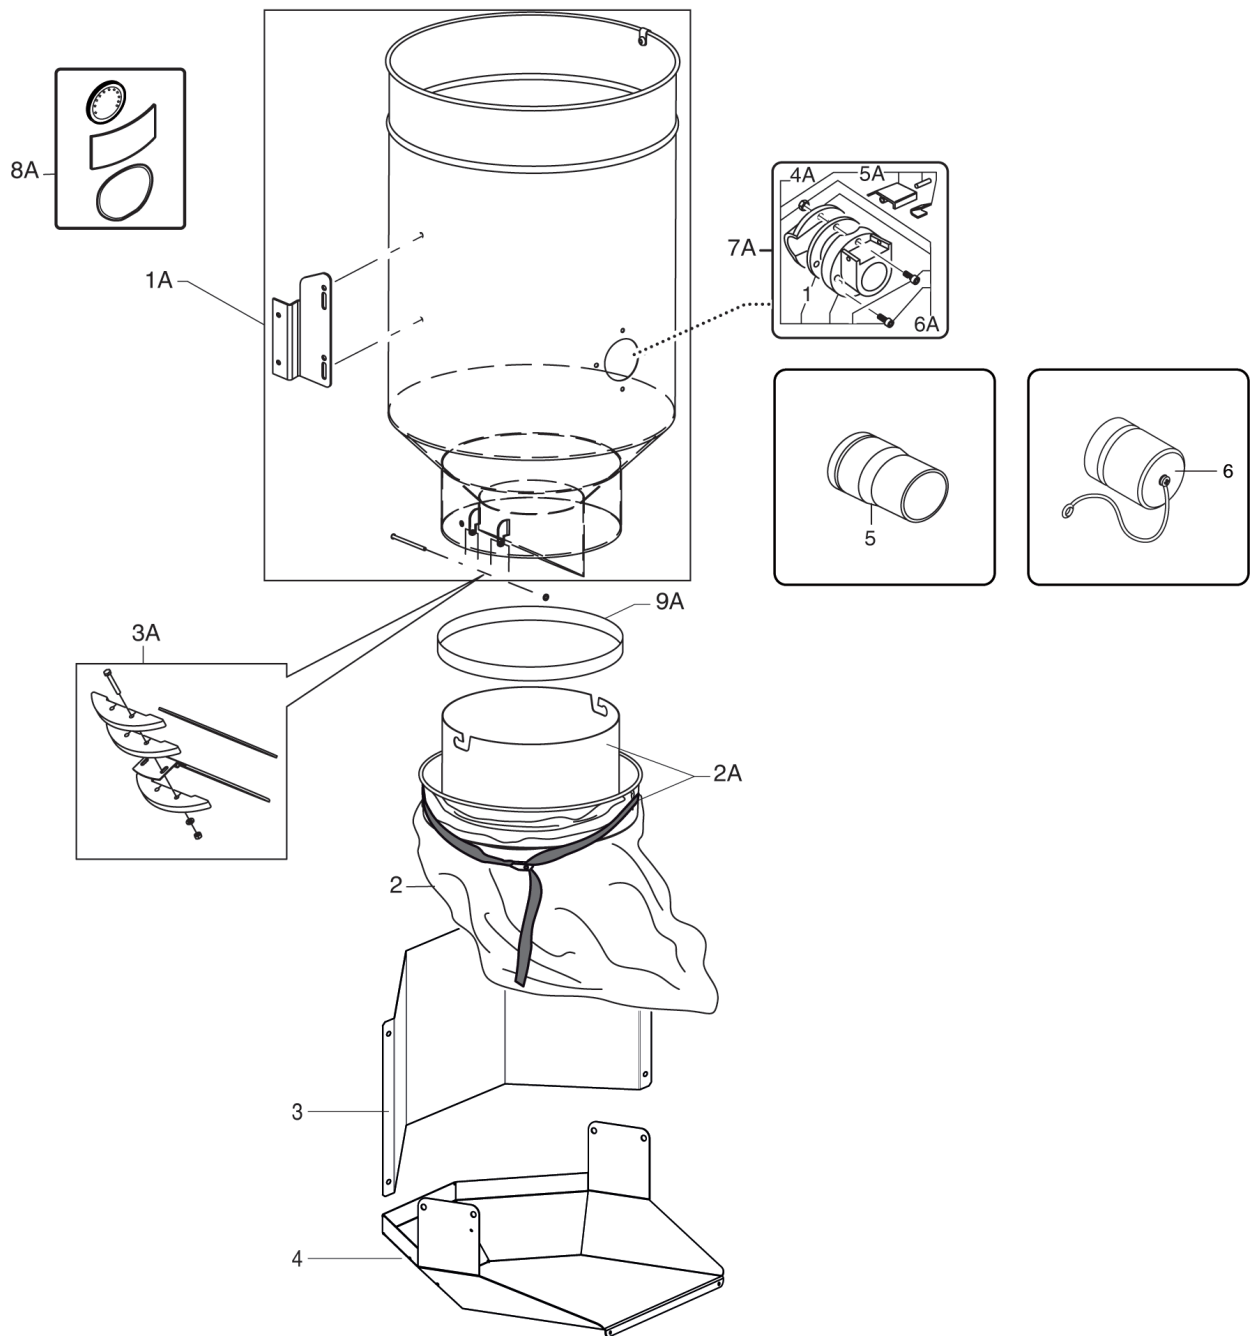

PARTS LIST

2023.01.18

TABLE OF CONTENTS

L128 - 1 - CAR	1
L128 - 3 - CONTAINER UNIT	3
L128 - 4 - CONTAINER UNIT	5
L128 - 5 - FILTER GROUP	7
L128 - 6 - SHAKER UNIT	9
L128 - 7 - CARTRIDGE FILTER	11
L128 - 8 - SUCTION UNIT	13
L128 - 12 - ELECTRIC SYSTEM	15
L128 - 9 - CYCLON KIT	17
L128 - 2 - CAR	19
L128 - 10 - GRID GROUP	21
L128 - 11 - CAPACITIVE GROUP	23
L128 - 13 - C ELECTRIC SYSTEM	25

Pos.	Artikel-Nr.	Menge	Variante	Notes
1	Z8 40035	2	Endstück PVC D 40 x 40 m	
2	4083601027	1	TROLLEY MOD.CTS	
1A	4089101093	1	LEFT PANEL KIT MOD. CTS 2021	
2A	40000873	1	Rad D200 Kit	
3A	40000874	1	KIT 2 PIVOTING WHEELS D150	
4A	4089101095	1	COVER KIT MOD. CTS 2021	
5A	4089101094	1	RIGHT PANEL KIT MOD. CTS 2021	
6A	4089101096	1	UPPER COVER KIT MOD. CTS	
7A	4089101105	1	HANDLE KIT MOS. CTS	
8A	4089101106	1	SUPPORT FOR CONTAINER KIT MOD.CTS	

Pos.	Artikel-Nr.	Menge	Variante	Notes
1	Z8 17006	1	Dichtungsring D70	
2	4081701540	1	SEAL 20 X 15 T140 CR MT1.5	
3	4083000493	1	Kessel D460 L50 MODEL S2-S3	
3	4083000495	1	Behälter 100 L	
4	Z8 17021	4	Stossfänger Halter	
1A	4089101097	1	COMPLETE FILTER CHAMBER KIT L50 MOD. CTS	
1A	4089101098	1	COMP.FILTER CHAMBER KIT SS L50 MOD.CTS	
1A	4089101099	1	COMPLETE FILTER CHAMBER KIT L100 MOD.CTS	
2A	40000868	1	Anschluss D70	
2A	40000418	1	Kesselanschluß D70, kpl.	
3A	40000867	1	D70 INLET KIT	
3A	40000344	1	KIT INLET INOX D70	
4A	40000345	1	KIT PUSHBUTTON FOR INLET D70	
5A	40000395	1	KIT DEFLECTOR D70	
5A	40000416	1	KIT DEFLECTOR D70 INOX MOD.A17	
6A	40000419	1	Rad Kit zu 100l Kübel 4 Stk.	
6A	40000484	1	Rad, Edelstahl	
7A	40000879	1	Handgriff Kit	
7A	40000866	1	Griff für Staubkessel 50lt	
8A	4083000496	1	Behälter kpl. 50ltr.S2-S3	
8A	4083000507	1	Schmutzbehälter 50L	
8A	4083000497	1	Behälter kpl. D460 100l	
8A	4083000510	1	COMPLETE BIN D460 L100 SS	
9A	4089101100	1	STICKERS KIT MOD. CTS LC	