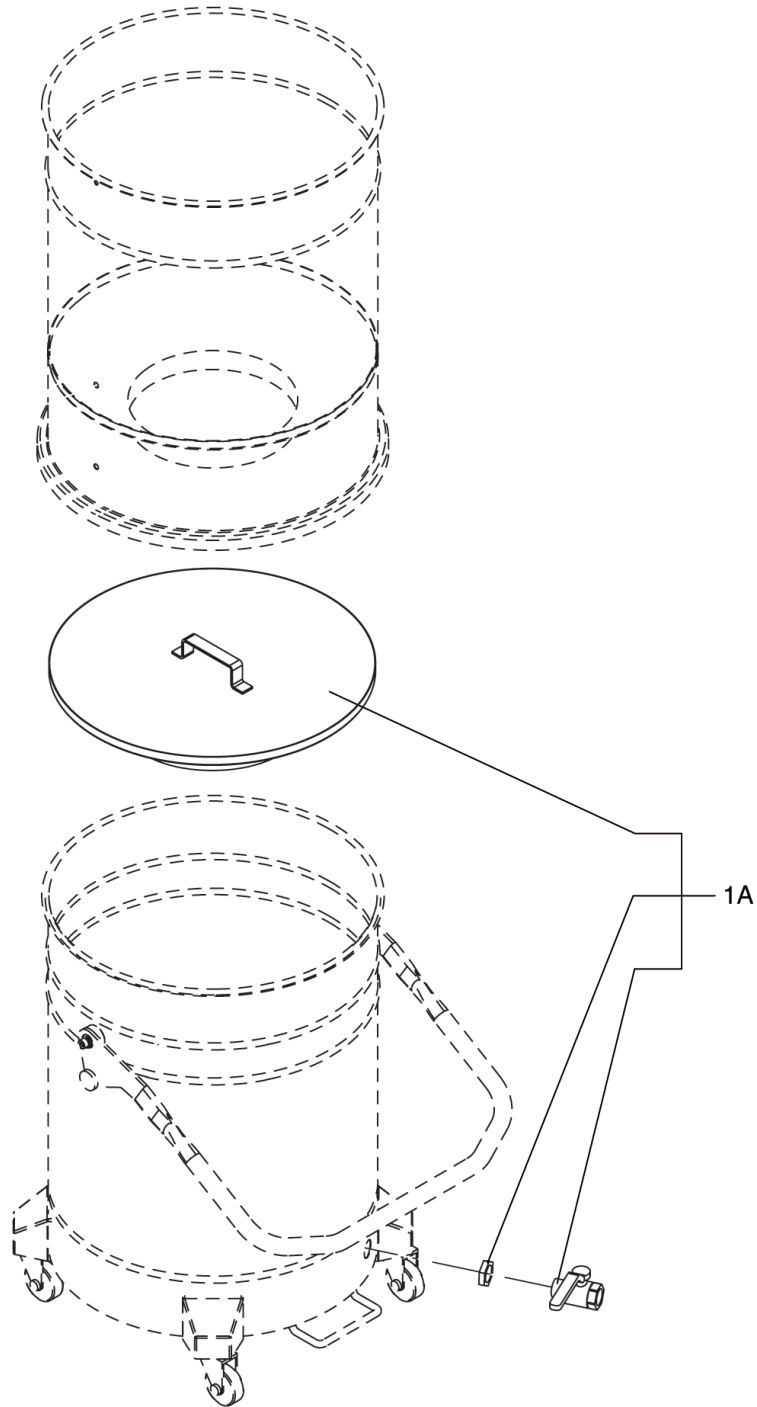

Part Notes:

[1] - CONTACT PM IN ZOCCA

Pos.	Artikel-Nr.	Menge	Variante	Notes
1	Z5 60116	1	Zyklon und Halteklammern Ø460; VA	

Pos.	Artikel-Nr.	Menge	Variante	Notes
1	4084001146	1	Sterngriff ohne Loch	
2	4083001039	1	DIFFUSER CONTAINER D250X142 R7001	
3	4081400780	1	FIXING HUB M/F M10/M6FE DIFFUSER CONTVHW	
4	4081701076	1	ABSOLUTE FILTER D220 x 150 H14 VHW	
5	4081701082	1	SOUND-PROOF DIFFUSER VHW420	
6	4081601327	1	SOUNDPROOF FIXING PLATE MOD.CTS	
1A	4056000603	1	KIT CLAPET DOWNSTREAM D50 VHW	[1]
2A	4083001040	1		

Part Notes:

[1] - CONTACT PM IN ZOCCA

Pos.	Artikel-Nr.	Menge	Variante	Notes
1A	Z5 60036	1	Spänesieb mit Ablasshahn Ø460; VA	

Pos.	Artikel-Nr.	Menge	Variante	Notes
1	Z58 391278	1	CAPACITIVE SENSOR M32 PA NO-NC	[1]
1A	4089100124	1	CAPACITIVE SOLIDE SENSOR KIT	