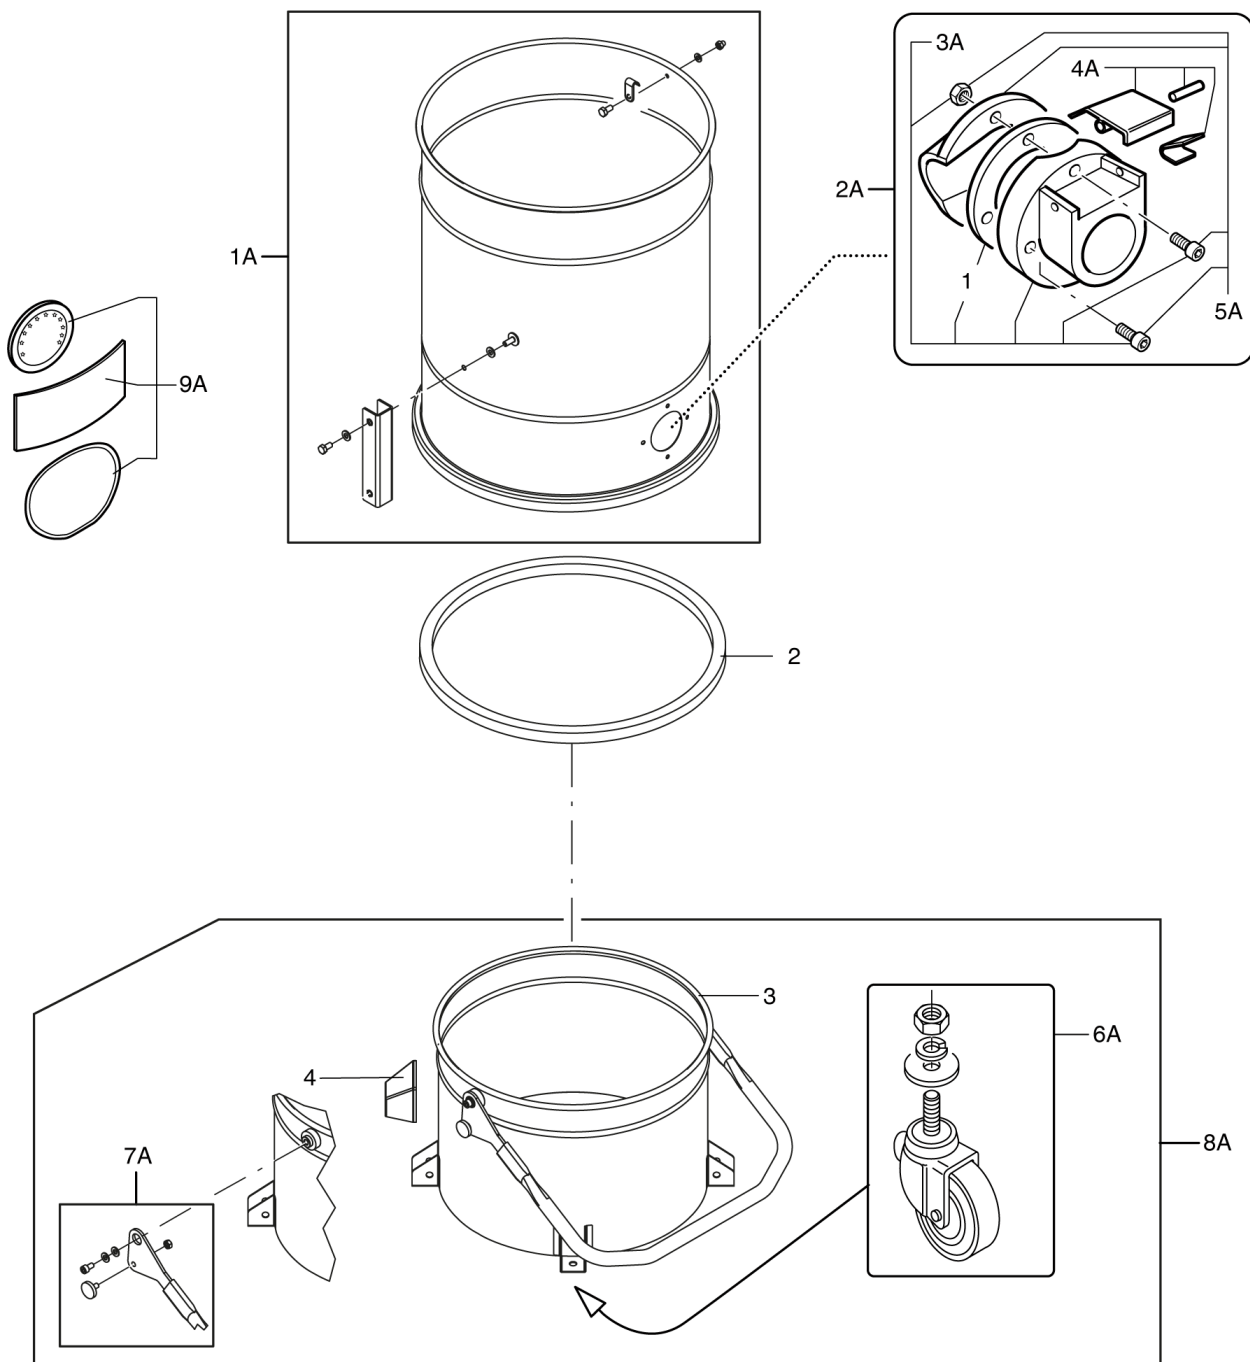

PARTS LIST

2023.01.18

TABLE OF CONTENTS

L128 - 1 - CAR	1
L128 - 3 - CONTAINER UNIT	3
L128 - 4 - CONTAINER UNIT	5
L128 - 5 - FILTER GROUP	7
L128 - 6 - SHAKER UNIT	9
L128 - 7 - CARTRIDGE FILTER	11
L128 - 8 - SUCTION UNIT	13
L128 - 12 - ELECTRIC SYSTEM	15
L128 - 9 - CYCLON KIT	17
L128 - 2 - CAR	19
L128 - 10 - GRID GROUP	21
L128 - 11 - CAPACITIVE GROUP	23
L128 - 13 - C ELECTRIC SYSTEM	25

Pos.	Artikel-Nr.	Menge	Variante	Notes
1	Z8 40035	2	Endstück PVC D 40 x 40 m	
2	4083601027	1	TROLLEY MOD.CTS	
1A	4089101093	1	LEFT PANEL KIT MOD. CTS 2021	
2A	40000873	1	Rad D200 Kit	
3A	40000874	1	KIT 2 PIVOTING WHEELS D150	
4A	4089101095	1	COVER KIT MOD. CTS 2021	
5A	4089101094	1	RIGHT PANEL KIT MOD. CTS 2021	
6A	4089101096	1	UPPER COVER KIT MOD. CTS	
7A	4089101105	1	HANDLE KIT MOS. CTS	
8A	4089101106	1	SUPPORT FOR CONTAINER KIT MOD.CTS	

Pos.	Artikel-Nr.	Menge	Variante	Notes
1	Z8 17006	1	Dichtungsring D70	
2	4081701540	1	SEAL 20 X 15 T140 CR MT1.5	
3	4083000493	1	Kessel D460 L50 MODEL S2-S3	
3	4083000495	1	Behälter 100 L	
4	Z8 17021	4	Stossfänger Halter	
1A	4089101097	1	COMPLETE FILTER CHAMBER KIT L50 MOD. CTS	
1A	4089101098	1	COMP.FILTER CHAMBER KIT SS L50 MOD.CTS	
1A	4089101099	1	COMPLETE FILTER CHAMBER KIT L100 MOD.CTS	
2A	40000868	1	Anschluss D70	
2A	40000418	1	Kesselanschluß D70, kpl.	
3A	40000867	1	D70 INLET KIT	
3A	40000344	1	KIT INLET INOX D70	
4A	40000345	1	KIT PUSHBUTTON FOR INLET D70	
5A	40000395	1	KIT DEFLECTOR D70	
5A	40000416	1	KIT DEFLECTOR D70 INOX MOD.A17	
6A	40000419	1	Rad Kit zu 100l Kübel 4 Stk.	
6A	40000484	1	Rad, Edelstahl	
7A	40000879	1	Handgriff Kit	
7A	40000866	1	Griff für Staubkessel 50lt	
8A	4083000496	1	Behälter kpl. 50ltr.S2-S3	
8A	4083000507	1	Schmutzbehälter 50L	
8A	4083000497	1	Behälter kpl. D460 100l	
8A	4083000510	1	COMPLETE BIN D460 L100 SS	
9A	4089101100	1	STICKERS KIT MOD. CTS LC	