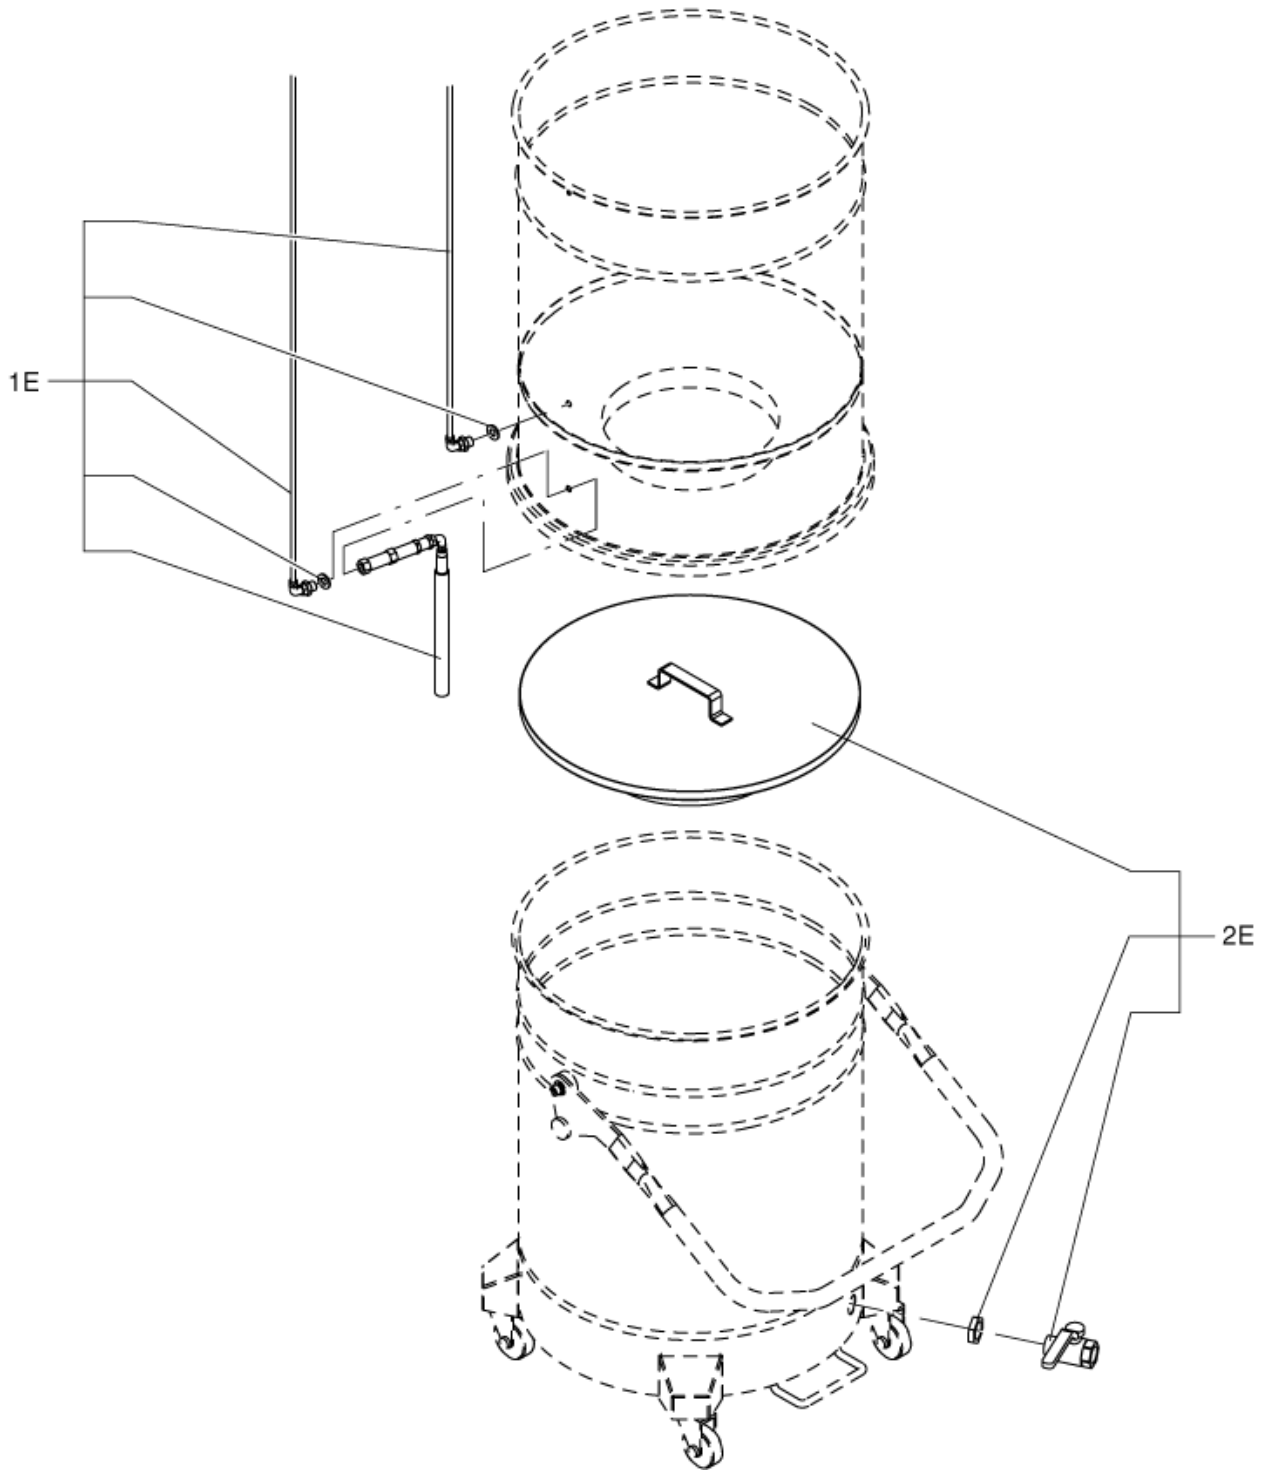

Pos.	Artikel-Nr.	Menge	Variante	Notes
01	Z8 17006	1	Dichtungsring D70	
01D	40000869	1	Filterkit	
02	40000762	1	Dichtungsring	
02D	40000868	1	Anschluss D70	
03	4083000495	1	Behälter 100 L	
03	4083000552	1	BIN D460 S3 L100 GRILL AND DEP	
03D	40000867	1	D70 INLET KIT	
04	Z8 17021	4	Stossfänger Halter	
04D	40000345	1	KIT PUSHBUTTON FOR INLET D70	
05	4084000956	1	Ersatzbeutel - 4 x 20 m	
05	4084001017	1	Packung mit 5 Polyäthylenbeuteln	
05D	40000395	1	KIT DEFLECTOR D70	
06D	40000419	1	Rad Kit zu 100l Kübel 4 Stk.	
07D	40000879	1	Handgriff Kit	
08D	4083000497	1	Behälter kpl. D460 100l	
08D	4083000555	1	COMPLETE BIN D460 L100 S3 F.DEPR	
09D	4089100072	1	STICKER KIT	
10D	4056000468	1	Schwerlastklappe, Ø 460 mm,