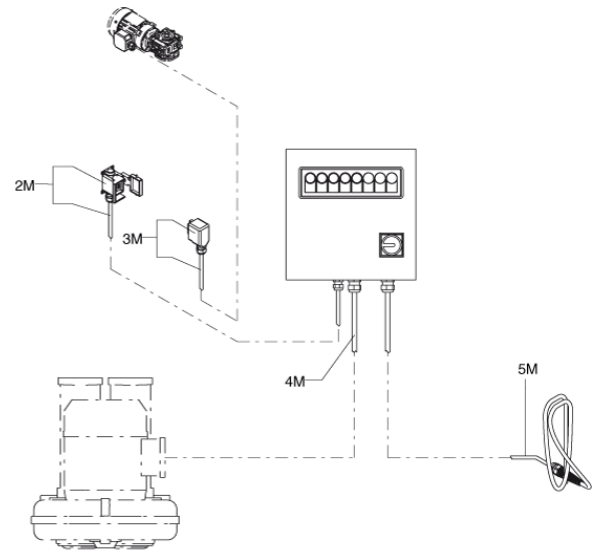

Pos.	Artikel-Nr.	Menge	Variante	Notes
01	4089100066	1	CONTACT BREAKER KIT 0.28-0.4A	
01M	4084101147	1	E.B. KW7.5 S/T SE MOD.T75	
02	4089100063	1	14-20A CONTACT BREAKER KIT	
02M	4089100068	1	FIX EL. FILTER SHAKER JUNCTION	
03	Z8 39119	1	Zeitrelais 0 - 5 sec.	
03M	4089100067	1	MOBILE EL. FILTER SHAKER JUNCTION	
04	Z8 39556	1	Hauptschalter komplett	
04M	Z8 39127	1	CABLE CONN.MOT. 7G4 FROR	
05	Z8 391008	1	CONTACTOR KW5.5 24VAC 1NC SIRIUS S00	
05M	4089100069	1	POWER CABLE KIT. 5 POLES	
05M	4089100065	1	POWER CABLE KIT	
06	Z8 391006	1	CONTACTOR KW3 24VAC 1NC SIRIUS S00	
07	4089100064	1	KW 5.5 24VAC 1NO REMOTE SWITCH	
08	Z8 391006	1	CONTACTOR KW3 24VAC 1NC SIRIUS S00