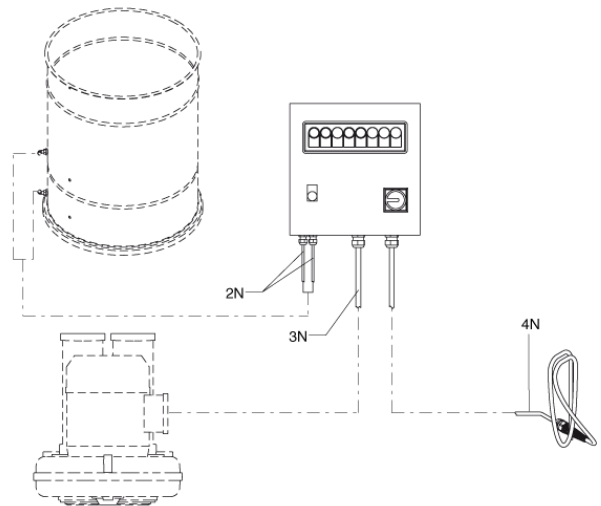

Pos.	Artikel-Nr.	Menge	Variante	Notes
01	4089100063	1	14-20A CONTACT BREAKER KIT	
01N	4084101148	1	E.B. KW7.5 S/T L MOD.T75	
02	Z8 39119	1	Zeitrelais 0 - 5 sec.	
02N	Z8 39127	1	CABLE CONN.MOT. 7G4 FROR	
03	Z8 39556	1	Hauptschalter komplett	
03N	4089100069	1	POWER CABLE KIT. 5 POLES	
03N	4089100065	1	POWER CABLE KIT	
04	Z8 391008	1	CONTACTOR KW5.5 24VAC 1NC SIRIUS S00	
05	Z8 391006	1	CONTACTOR KW3 24VAC 1NC SIRIUS S00	
06	4089100064	1	KW 5.5 24VAC 1NO REMOTE SWITCH	
07	Z8 40841	1	Druckschalter 8,8MBar	
08	4089100070	1	24VAC DPDT RELAY KIT