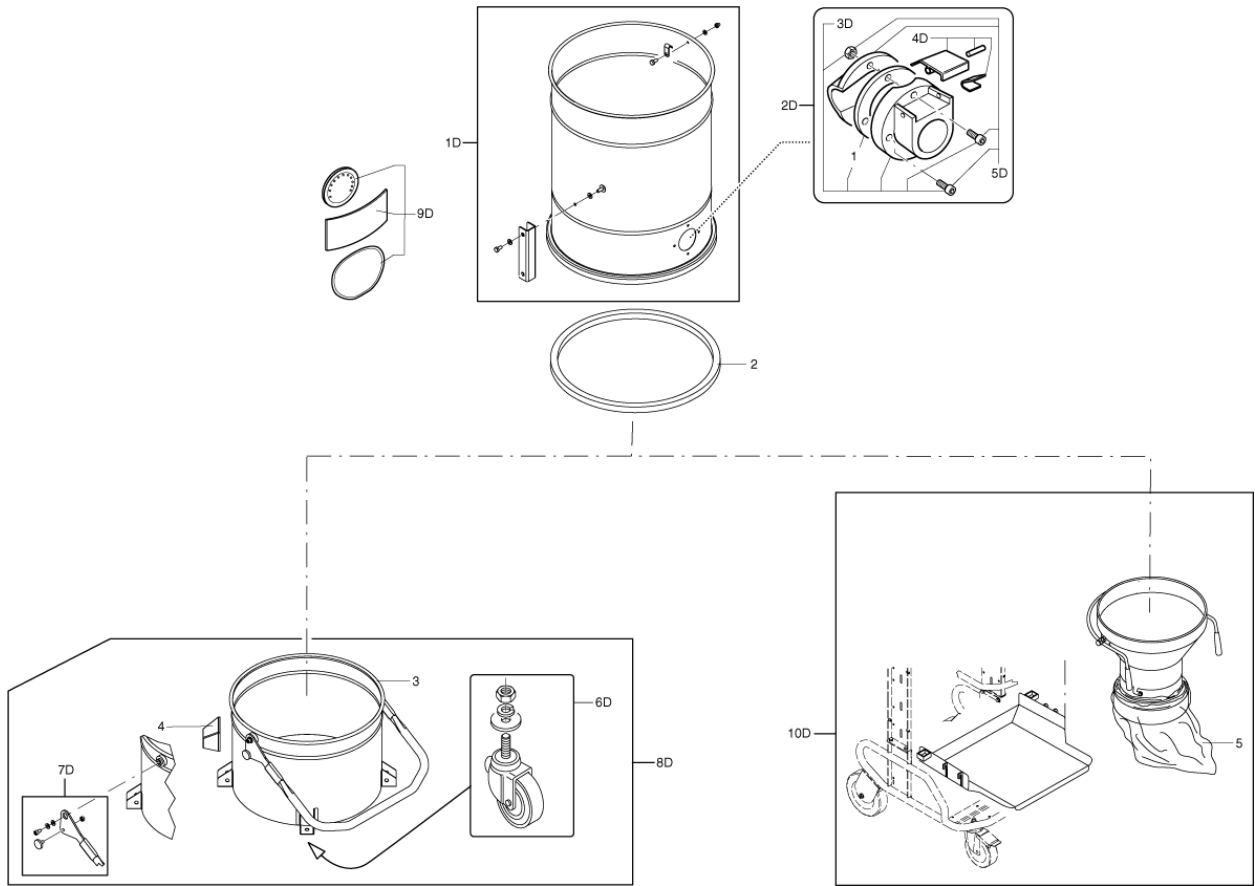

PARTS LIST

2017.07.25

TABLE OF CONTENTS

Car 01	1
Car 02	3
Suction unit	5
Container unit	7
Liquid kit	9
Cyclon kit	11
Filter group	13
Shaker unit	15
Absolute filter	17
Electric system 01	19
Electric system 02	21
Electric system 03	23
RECOMMENDED SPARE PARTS	25

Pos.	Artikel-Nr.	Menge	Variante	Notes
01	Z8 17006	1	Dichtungsring D70	
01D	40000869	1	Filterkit	
02	40000762	1	Dichtungsring	
02D	40000868	1	Anschluss D70	
03	4083000495	1	Behälter 100 L	
03	4083000552	1	BIN D460 S3 L100 GRILL AND DEP	
03D	40000867	1	D70 INLET KIT	
04	Z8 17021	4	Stossfänger Halter	
04D	40000345	1	KIT PUSHBUTTON FOR INLET D70	
05	4084000956	1	Ersatzbeutel - 4 x 20 m	
05	4084001017	1	Packung mit 5 Polyäthylenbeuteln	
05D	40000395	1	KIT DEFLECTOR D70	
06D	40000419	1	Rad Kit zu 100l Kübel 4 Stk.	
07D	40000879	1	Handgriff Kit	
08D	4083000497	1	Behälter kpl. D460 100l	
08D	4083000555	1	COMPLETE BIN D460 L100 S3 F.DEPR	
09D	4089100072	1	STICKER KIT	
10D	4056000468	1	Schwerlastklappe, Ø 460 mm,	