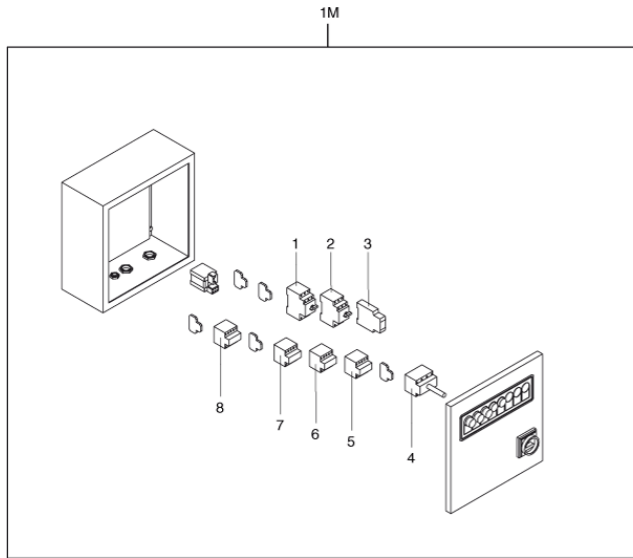

Pos.	Artikel-Nr.	Menge	Variante	Notes
01	4089100066	1	CONTACT BREAKER KIT 0.28-0.4A	
01M	4084101147	1	E.B. KW7.5 S/T SE MOD.T75	
02	4089100063	1	14-20A CONTACT BREAKER KIT	
02M	4089100068	1	FIX EL. FILTER SHAKER JUNCTION	
03	Z8 39119	1	Zeitrelais 0 - 5 sec.	
03M	4089100067	1	MOBILE EL. FILTER SHAKER JUNCTION	
04	Z8 39556	1	Hauptschalter komplett	
04M	Z8 39127	1	CABLE CONN.MOT. 7G4 FROR	
05	Z8 391008	1	CONTACTOR KW5.5 24VAC 1NC SIRIUS S00	
05M	4089100069	1	POWER CABLE KIT. 5 POLES	
05M	4089100065	1	POWER CABLE KIT	
06	Z8 391006	1	CONTACTOR KW3 24VAC 1NC SIRIUS S00	
07	4089100064	1	KW 5.5 24VAC 1NO REMOTE SWITCH	
08	Z8 391006	1	CONTACTOR KW3 24VAC 1NC SIRIUS S00