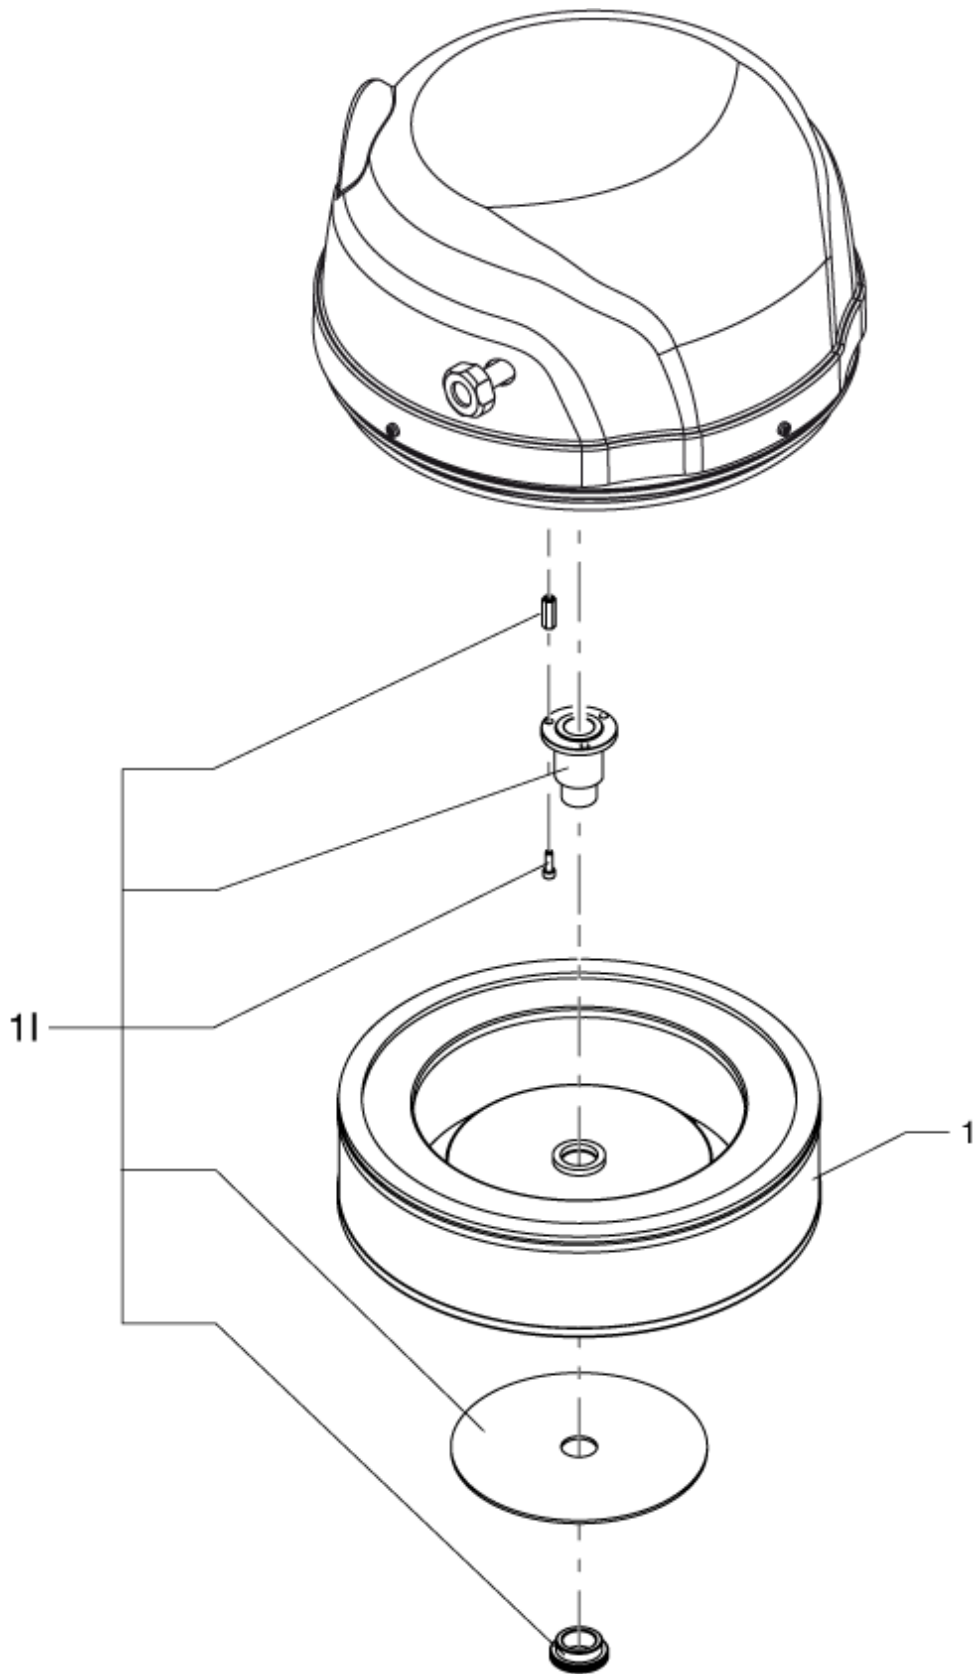

Pos.	Artikel-Nr.	Menge	Variante	Notes
01	4081700935	1	Absolutfilter AU 415 x 100	
011	40000897	1	AU-Filter Montage-Kit