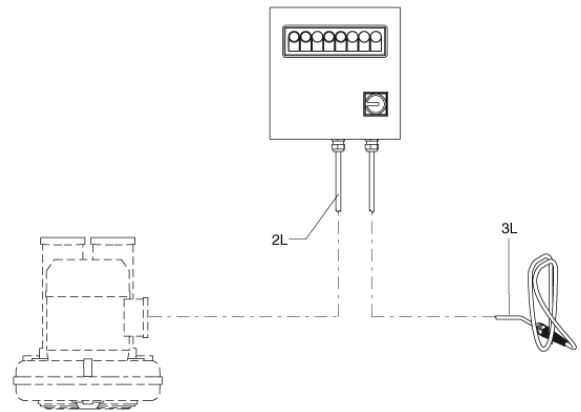

Pos.	Artikel-Nr.	Menge	Variante	Notes
01	4089100063	1	14-20A CONTACT BREAKER KIT	
01L	4084101146	1	E.B. KW7.5 S/T MOD.T75	
02	Z8 39119	1	Zeitrelais 0 - 5 sec.	
02L	Z8 39127	1	CABLE CONN.MOT. 7G4 FROR	
03	Z8 39556	1	Hauptschalter komplett	
03L	4089100069	1	POWER CABLE KIT. 5 POLES	
03L	40000838	1	POWER CABLE V230 HZ60KIT	
03L	4089100065	1	POWER CABLE KIT	
04	Z8 391008	1	CONTACTOR KW5.5 24VAC 1NC SIRIUS S00	
05	Z8 391006	1	CONTACTOR KW3 24VAC 1NC SIRIUS S00	
06	4089100064	1	KW 5.5 24VAC 1NO REMOTE SWITCH