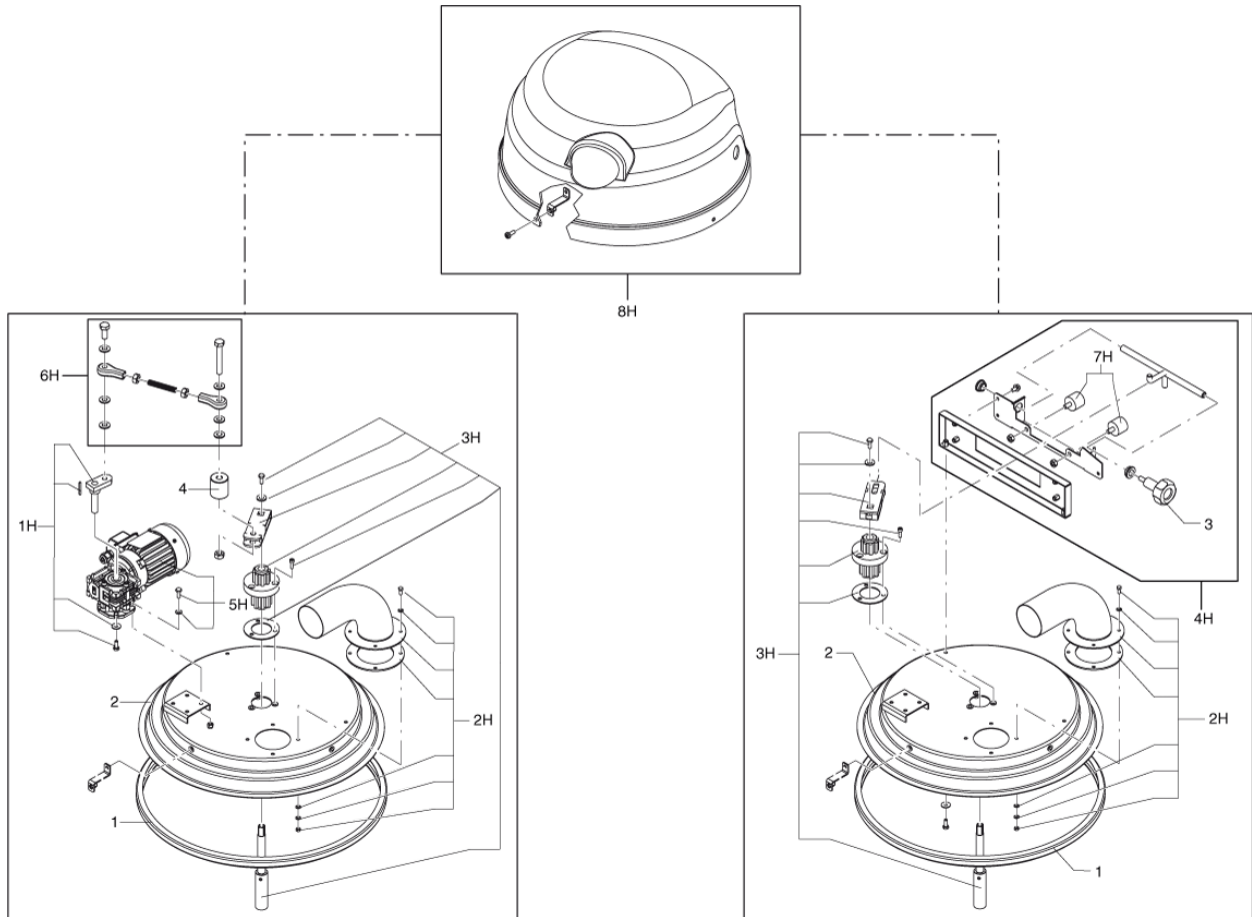

Pos.	Artikel-Nr.	Menge	Variante	Notes
01	Z8 36191	1	Spannring	
01H	4089100061	1	GEARMOTOR SHAFT KIT	
02	4081500214	1	D460 FILTER HOLDER FE FOR MANUAL SHAKER	
02H	40000426	1	Bogen D70	
03	4084001012	1	Griffknopf für Schüttel-	
03H	40000900	1	Zwischenteil für	
04	4081400747	1	FILTER SHAKER SPACER	
04H	4089100060	1	Rüttelvorrichtungskit	
05H	4089100062	1	GEARMOTOR KIT	
06H	40000919	1	FILTERSHAKER JOINT KIT	
07H	40000907	1	PUFFER KIT	
08H	4089100059	1	COVER KIT