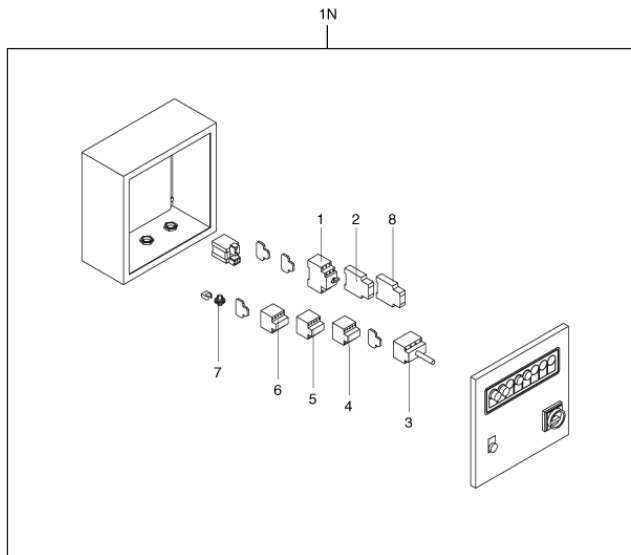

Pos.	Artikel-Nr.	Menge	Variante	Notes
01	4089100063	1	14-20A CONTACT BREAKER KIT	
01N	4084101148	1	E.B. KW7.5 S/T L MOD.T75	
02	Z8 39119	1	Zeitrelais 0 - 5 sec.	
02N	Z8 39127	1	CABLE CONN.MOT. 7G4 FROR	
03	Z8 39556	1	Hauptschalter komplett	
03N	4089100069	1	POWER CABLE KIT. 5 POLES	
03N	4089100065	1	POWER CABLE KIT	
04	Z8 391008	1	CONTACTOR KW5.5 24VAC 1NC SIRIUS S00	
05	Z8 391006	1	CONTACTOR KW3 24VAC 1NC SIRIUS S00	
06	4089100064	1	KW 5.5 24VAC 1NO REMOTE SWITCH	
07	Z8 40841	1	Druckschalter 8,8MBar	
08	4089100070	1	24VAC DPDT RELAY KIT