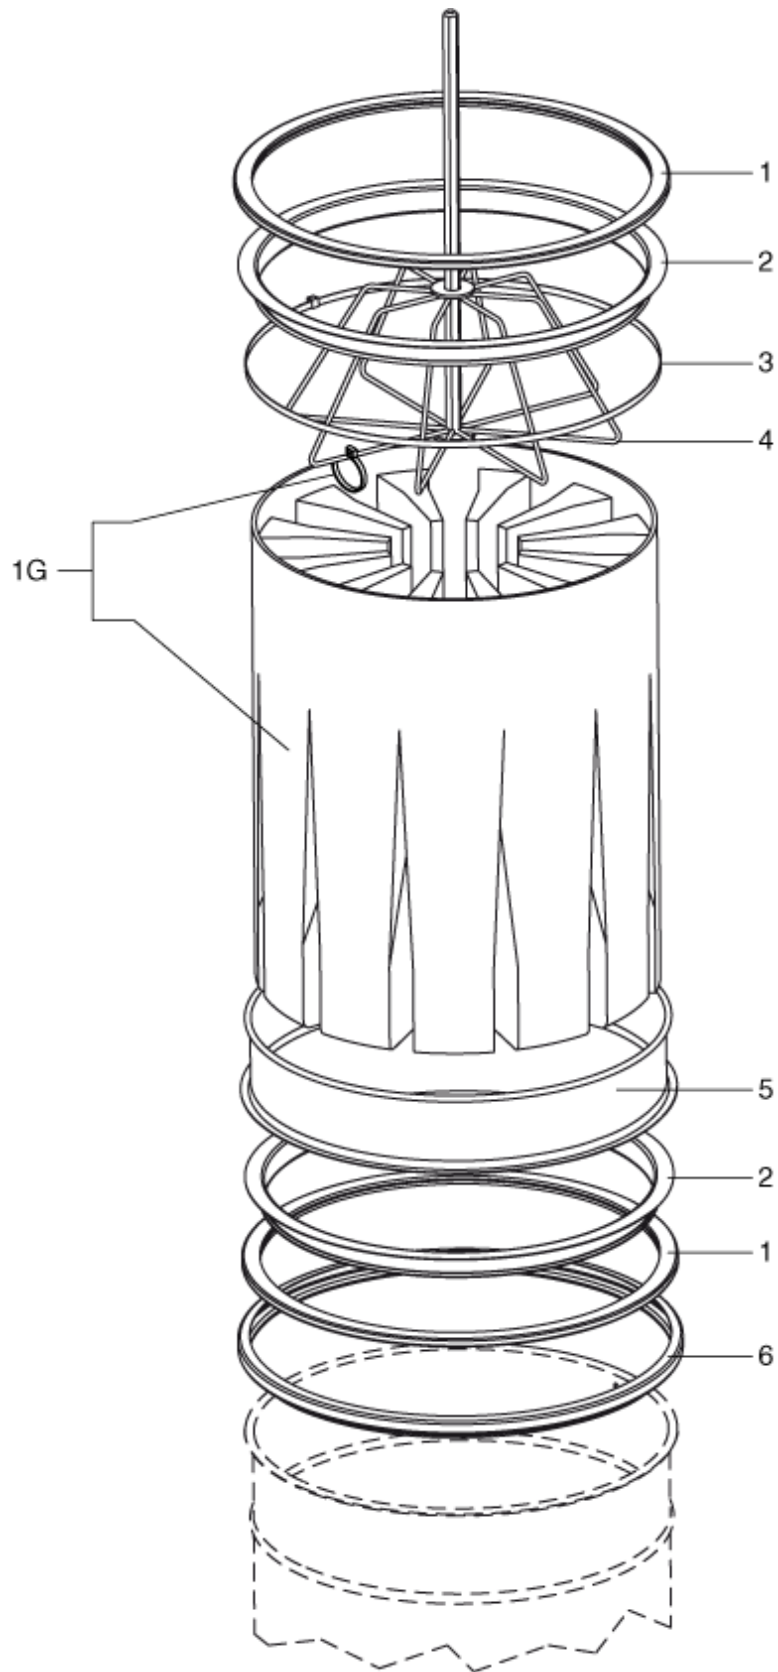

Pos.	Artikel-Nr.	Menge	Variante	Notes
01	Z8 17026	2	Dichtung ¥ 460	
01G	4089100053	1	Sternfilter Ø460mm Poly, Polyurethan 16T	
01G	4089100052	1	Sternfilter Ø460mm Polyester 16 Ta	
02	Z8 15003	2	Ring ¥460	
03	Z8 17079	1	Sternfilter Ø360 Polyester	
04	4083300371	1	CAGE D460 8 ELEMENT MOD.T75	
05	4081100143	1	Kesselverlängerung D460x	
06	Z8 36191	1	Spannring