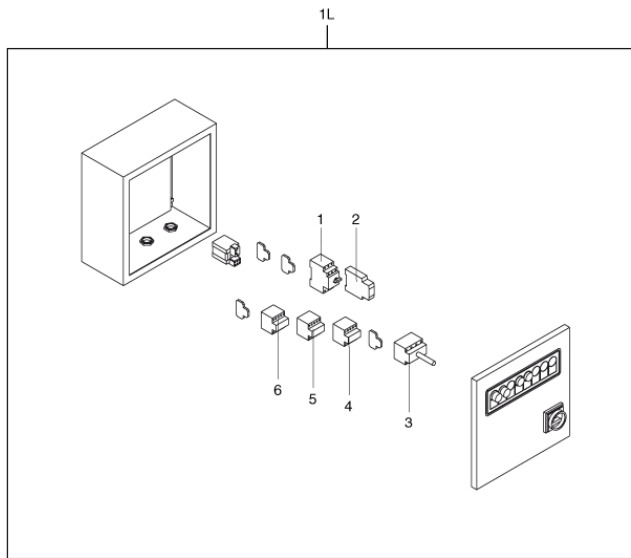

Pos.	Artikel-Nr.	Menge	Variante	Notes
01	4089100063	1	14-20A CONTACT BREAKER KIT	
01L	4084101146	1	E.B. KW7.5 S/T MOD.T75	
02	Z8 39119	1	Zeitrelais 0 - 5 sec.	
02L	Z8 39127	1	CABLE CONN.MOT. 7G4 FROR	
03	Z8 39556	1	Hauptschalter komplett	
03L	4089100069	1	POWER CABLE KIT. 5 POLES	
03L	40000838	1	POWER CABLE V230 HZ60KIT	
03L	4089100065	1	POWER CABLE KIT	
04	Z8 391008	1	CONTACTOR KW5.5 24VAC 1NC SIRIUS S00	
05	Z8 391006	1	CONTACTOR KW3 24VAC 1NC SIRIUS S00	
06	4089100064	1	KW 5.5 24VAC 1NO REMOTE SWITCH