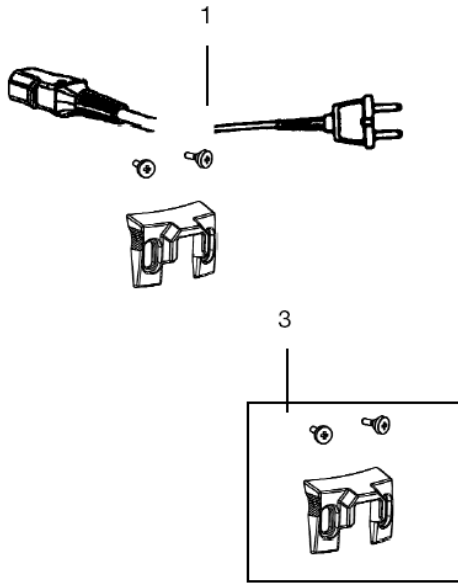

## Part Notes:

[1] - CONTACT PM IN ZOCCA

Pos.	Artikel-Nr.	Menge	Variante	Notes
00	80551100	1	Standard IVT1000 Kit Ø 32	
01	11112500	1	Saugrohr/Griff Ø 32 VA 1m	
02	11882505	1	Zwischenrohr Ø 32 VA 250mm	
03	81141101	1	Gummischrägrohrdüse kon Ø 32 NBR	
04	22431611	1	NOZZLE FLOOR STANDARD 300MM FLAT	[1]
05	80553100	1	Saugschlauch kompl. IVT Ø 32;3 m	
06	80552000	1	Fugendüse Ø 32 VA	

## Part Notes:

[1] - CONTACT PM IN ZOCCA

Pos.	Artikel-Nr.	Menge	Variante	Notes
1	22091000	1	ANTISTATIC CONNECTION	[1]
01	12110729	1	MOTOR UNIT SPARE GMPJ WHITE US	
01	12110553	1	Motor GMPJ white EU	
02	80386300	1	Spanning f. Motor	
03	22410500	1	Ein- Aus Schalter GM 80	
04	20705500	1	SOCKET EARTHED W. PARTS	
05	80603000	1	Handgriff	

## Part Notes:

[1] - INLET GASKET AMETEK FAN UNIT

Cord with plug/socket for bracket, item 3			
	Rating	Plug type	
EU Grounded	250		
UK Grounded	250		
USA/CAN Grounded	120		

---

Pos.	Artikel-Nr.	Menge	Variante	Notes
01	21827400	1	9,3m Kabel AWG 18/3	
02	4083901466	1	Kabel 10 m 3-Polohne Stecker	
02	11746601	1	10M CORD 2X1.0 CON./UK	[1]
03	22361000	1	Kabelsicherung zuGM-GS Motoren	