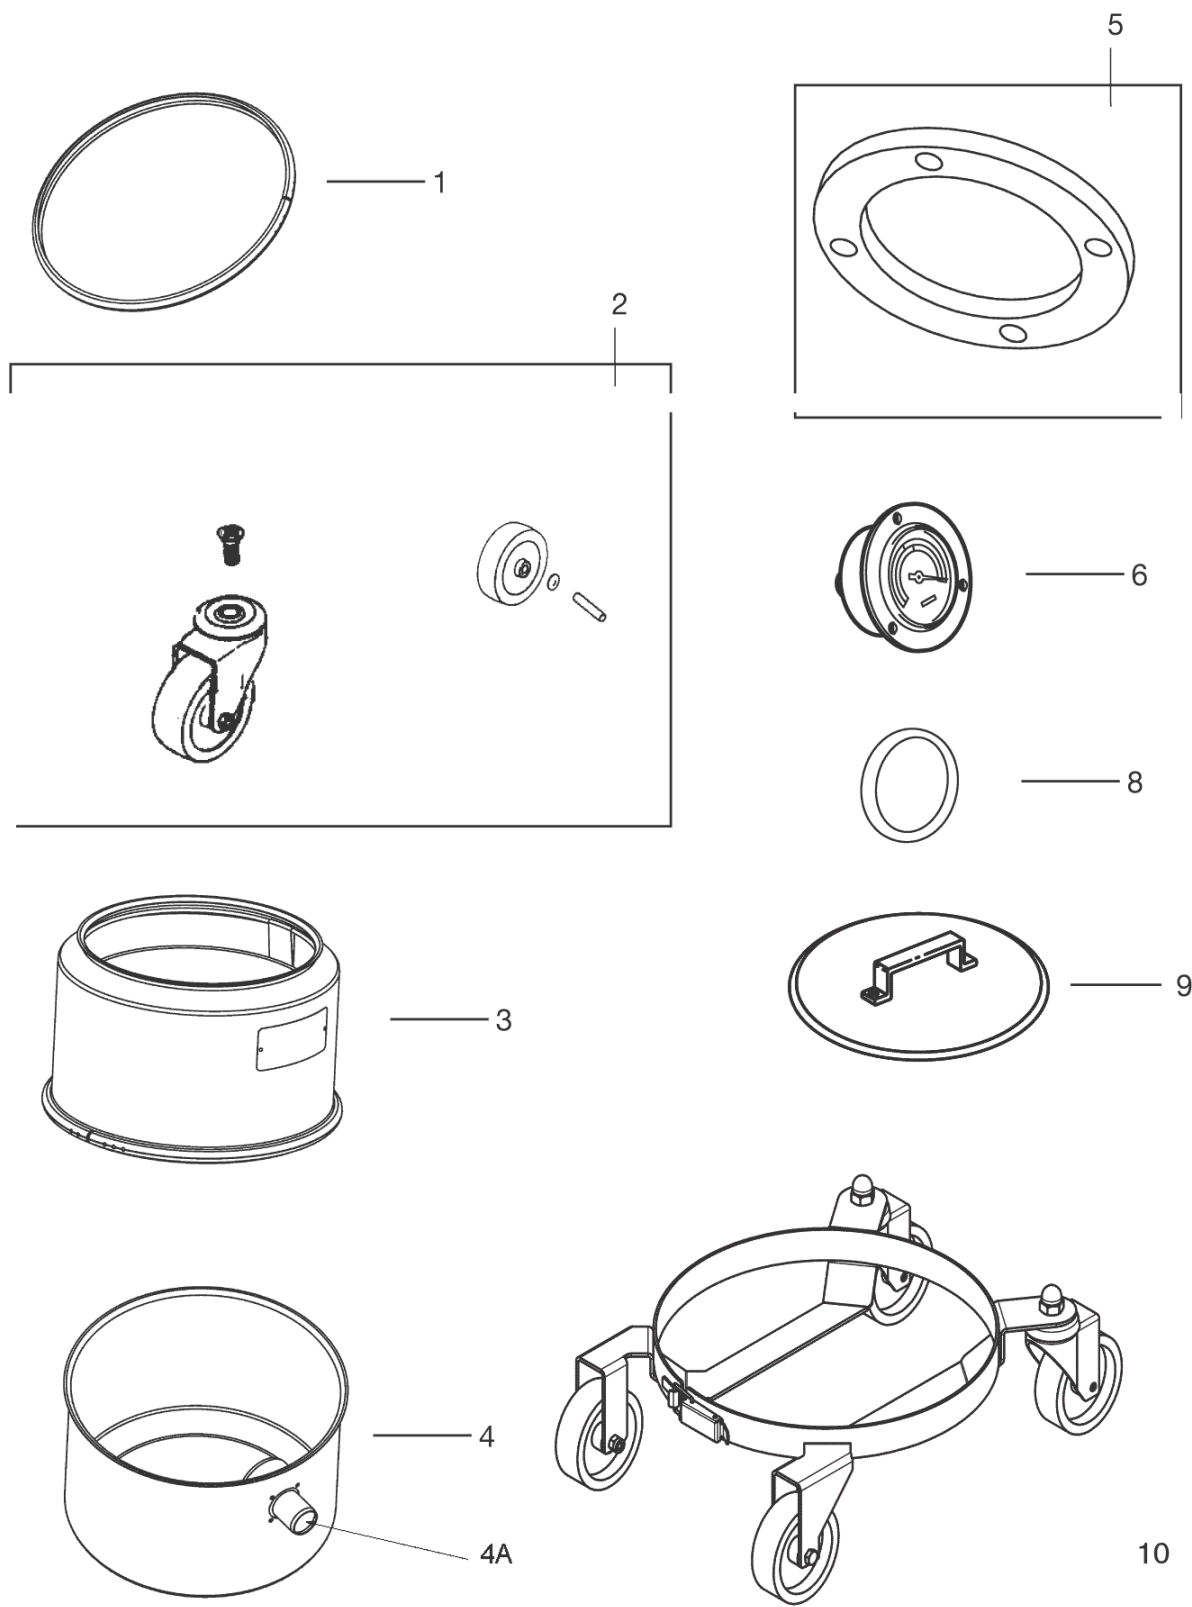

Pos.	Artikel-Nr.	Menge	Variante	Notes
01	80386400	1	Spannring zu IVT 1000	
02	80551000	1	Rad KIT AUTOCLAVABLE	
03	81551400	1	Filterzwischenteil	
04	80551500	1	Staubkessel, rostfrei	
04A	80555200	1	Anschluss 32 mm Edelstahl	
05	80386700	1	Kesseldichtung IVT 1000	
06	81303227	1	Manometer f. IVT	
08	80353000	1	Dichtung	
09	80559500	1	LID FOR DUST CONTAINERLID FOR DUST CONTAINER	
10	81303229	1	Fahrgestell f. IVT 1000