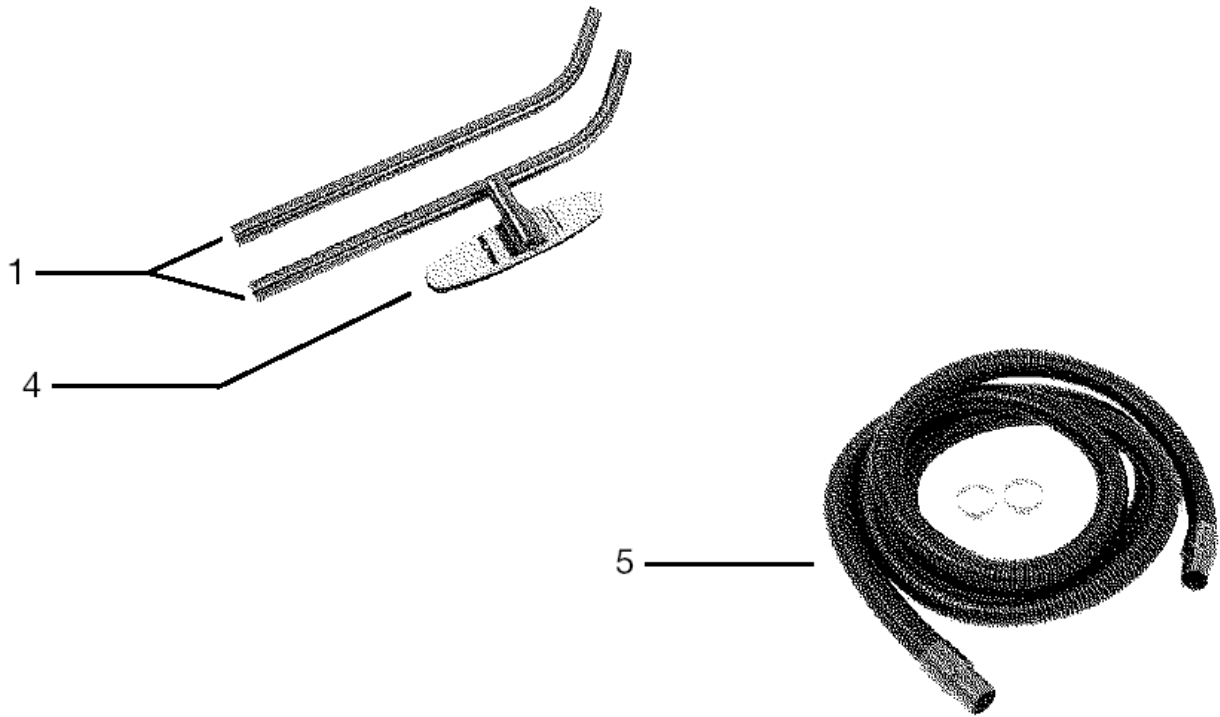

Pos.	Artikel-Nr.	Menge	Variante	Notes
00	80556700	1	IVT 1000 Autoklave Ø 32	
01	11112500	1	Saugrohr/Griff Ø 32 VA 1m	
02	11882505	1	Zwischenrohr Ø 32 VA 250mm	
03	81141103	1	Gummischrägrohrdüse kon Ø 32 Silikon	
04	22430808	1	Bodendüse autoklav. Ø 32 VA 300mm	
05	80551900	1	Saugschlauch autoklav. IVT Ø 32;3 m	
06	80552000	1	Fugendüse Ø 32 VA	

Pos.	Artikel-Nr.	Menge	Variante	Notes
00	80551200	1	IVT 1000 Set, antistat Ø 32	
01	11112500	1	Saugrohr/Griff Ø 32 VA 1m	
02	11882505	1	Zwischenrohr Ø 32 VA 250mm	
03	81932600	1	Gummischrägrohrdüse kon Ø 32 antistat.	
04	22431608	1	antistatische Bodendüse	[1]
05	80552900	1	Saugschlauch kompl. IVT Ø 32;3 m	
06	80552000	1	Fugendüse Ø 32 VA	