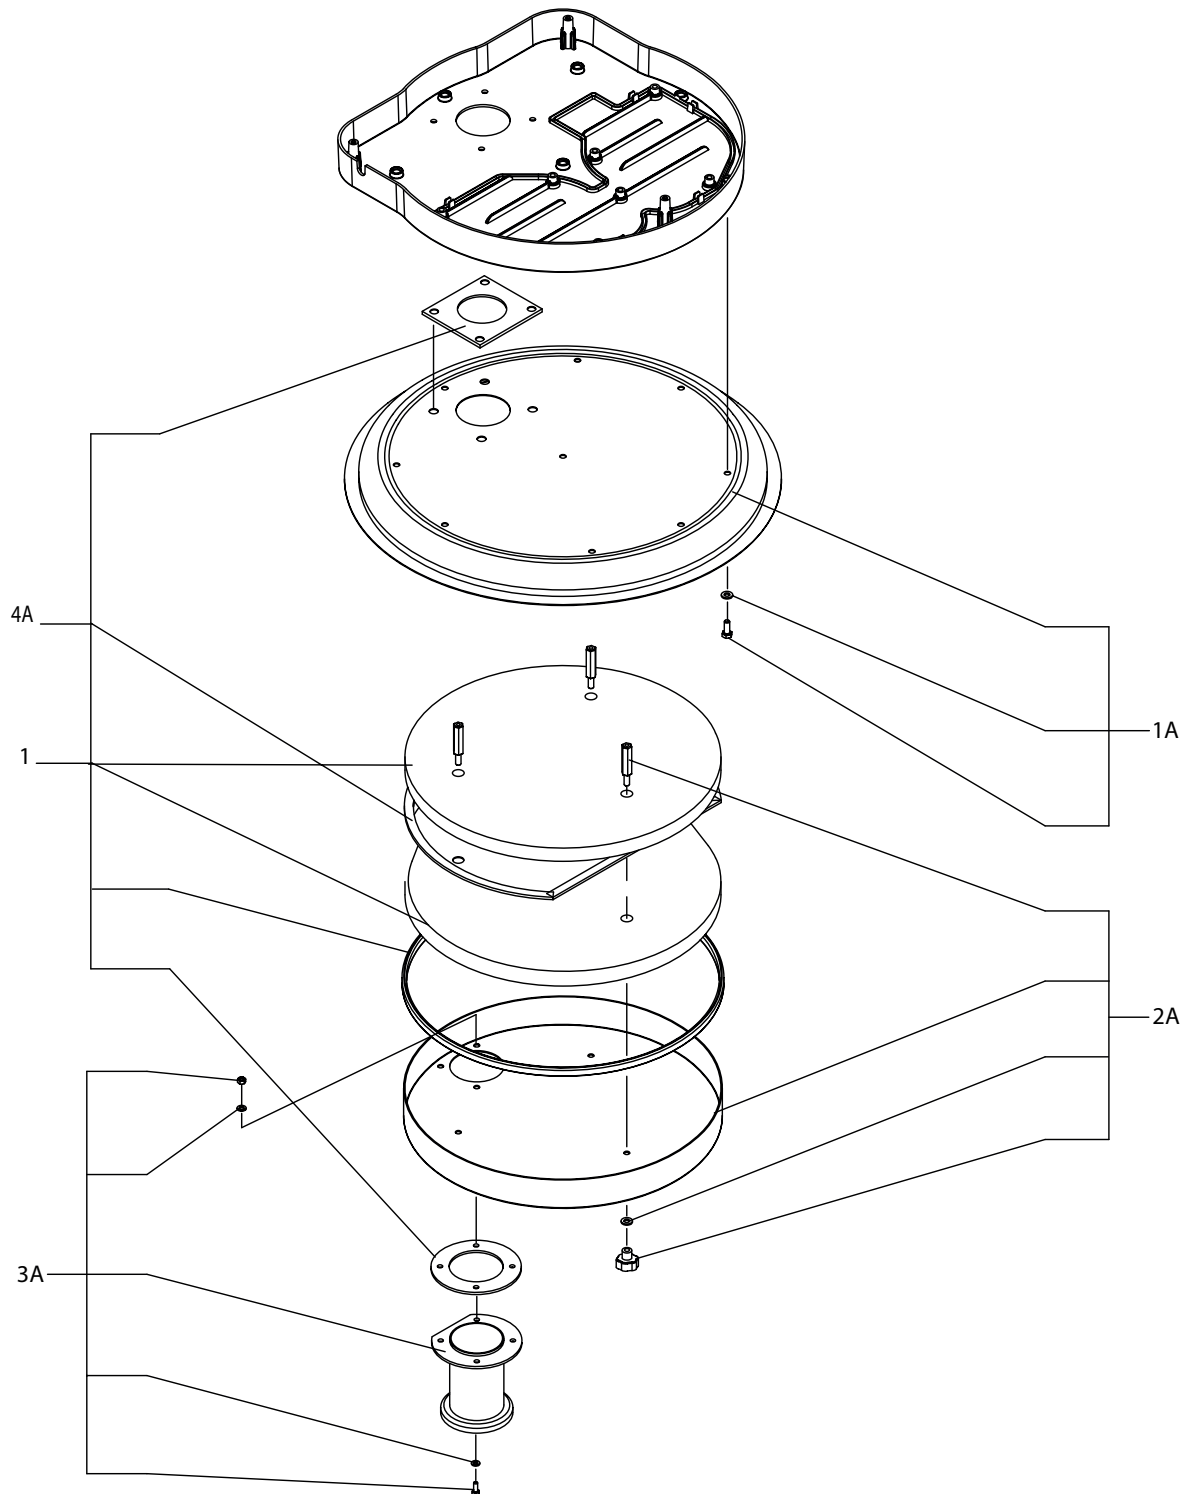

Pos.	Artikel-Nr.	Menge	Variante	Notes
1	4081700884	2	MOTOR FILTER WSS-WST	
1A	40000801	1	Motorhaube	
2A	40000802	1	Filterhalter Kit	
3A	40000804	1	MOTORHEAD SUCTION KIT	
4A	40000795	1	Dichtungskit, Motorkopf