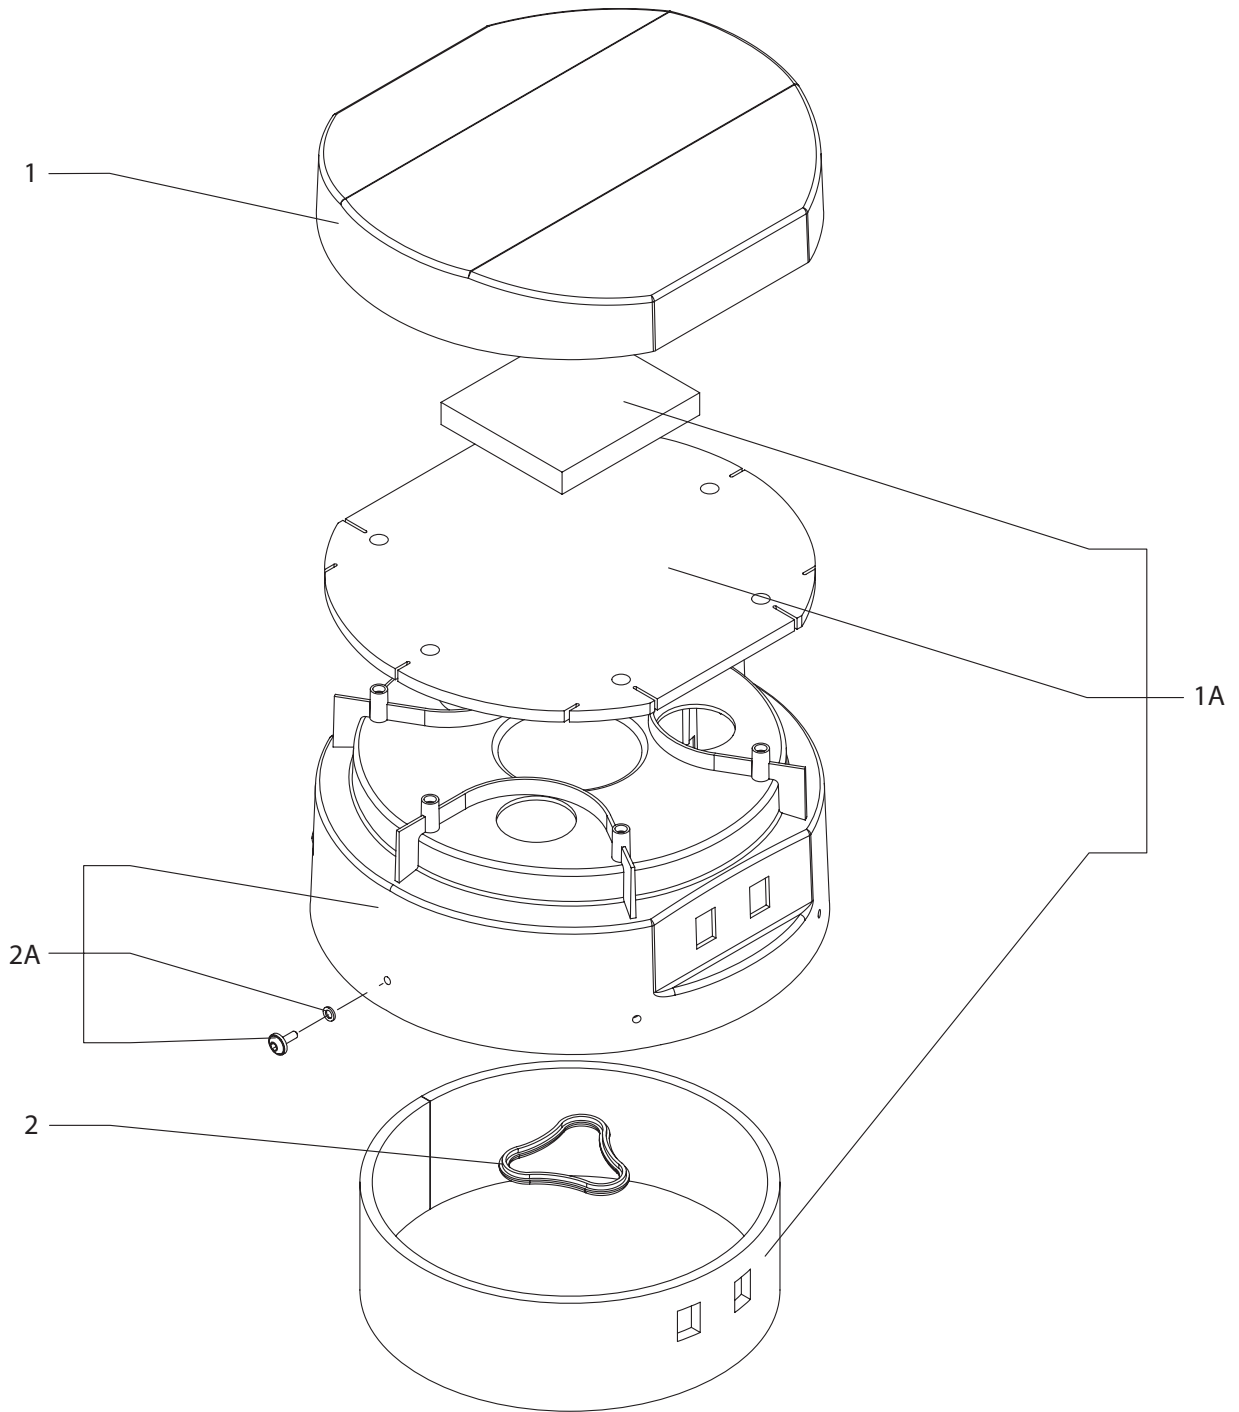

PARTS LIST

2021.01.06

TABLE OF CONTENTS

L205 - 1 - SUCTION UNIT	1
L205 - 2 - SUCTION UNIT	3
L205 - 3 - SUCTION UNIT	5
L205 - 4 - SUCTION UNIT	7
L205 - 5 - SUCTION UNIT	9
L205 - 6 - CONTAINER UNIT	11
L205 - 7 - CONTAINER UNIT	13
L205 - 8 - CONTAINER UNIT	15
L205 - 9 - FRAME	17
L205 - 10 - MUD FILTER KIT	19
L205 - 11 - KIT CHIPS BASKET	21
OPTIONALS	23

Pos.	Artikel-Nr.	Menge	Variante	Notes
1	82160100	1	Deckel IX 2000-Motor	
2	82161900	1	MANIFOLD SEAL	
1A	40000791	1	Schalldämpfer Kit	
2A	40000792	1	Dichtring 137/60	

Pos.	Artikel-Nr.	Menge	Variante	Notes
1		4	Screw M6x16 UNI 5931 DIN 912	
2	4083901355	1	Kabeldurchführung	[1]
3	4081200438	1	Luftgehäuse	
4	4083200636	1	Umlenkventil kpl.	
1A	40000793	1	Abstandshalter	
2A	40000794	1	Motorhalterung	
3A	40000795	1	Dichtungskit, Motorkopf	
4A	40000796	1	Motorhalterung Kit	

Part Notes:

[1] - Old IVAC production products

Pos.	Artikel-Nr.	Menge	Variante	Notes
1	Z8 36191	1	Spannring	
2	Z8 17459	1	Dichtung D460 Spänesieb	
3	Z8 15003	1	Ring ¥460	
4	4083100829	1	FILTER CHAMBER D460X140 M.WSST	
5	Z8 36191	1	Spannring	
6	Z8 17126	1	Filterringdichtung aus	
7	4081200552	1	FLOAT SUPPORT PLATE SS	
1A	40000809	1	Handgriff	
2A	40000810	1	DichtungsKit	
2A	4089100575	1	GASKET KIT SILICON	
3A	40000811	1	Schwimmerventil-Kit	[1]
4A	4089100582	1	PLATE FLOATER KIT VHO	