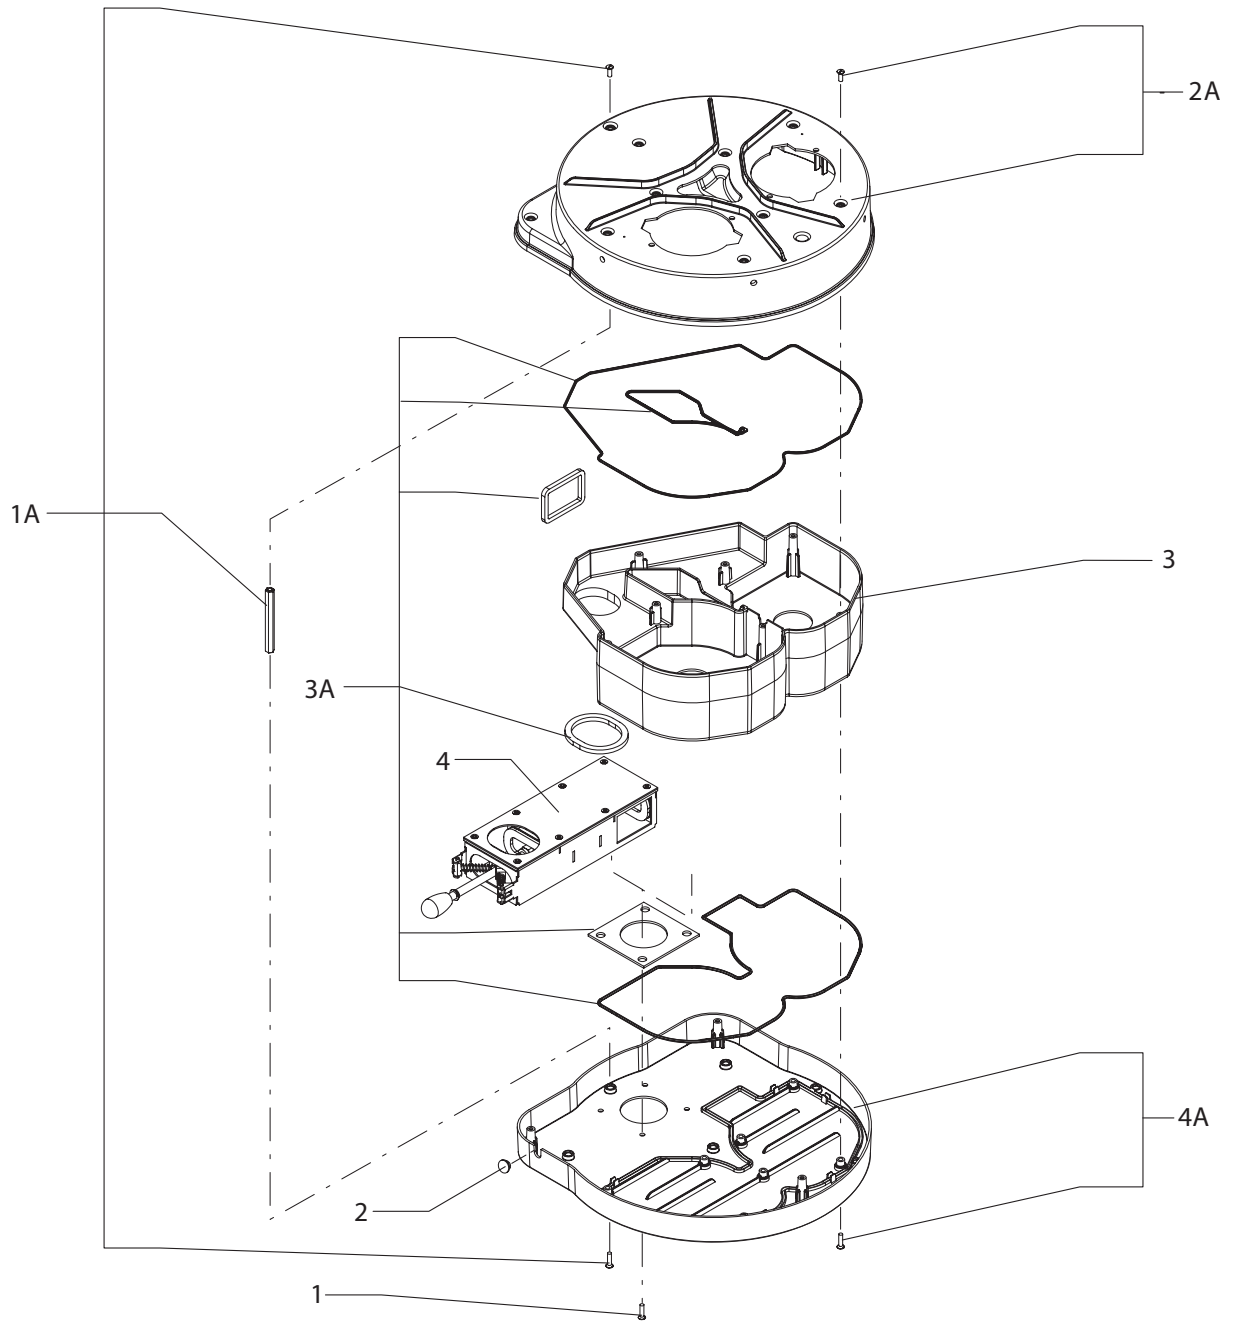

PARTS LIST

2021.01.06

TABLE OF CONTENTS

L205 - 1 - SUCTION UNIT	1
L205 - 2 - SUCTION UNIT	3
L205 - 3 - SUCTION UNIT	5
L205 - 4 - SUCTION UNIT	7
L205 - 5 - SUCTION UNIT	9
L205 - 6 - CONTAINER UNIT	11
L205 - 7 - CONTAINER UNIT	13
L205 - 8 - CONTAINER UNIT	15
L205 - 9 - FRAME	17
L205 - 10 - MUD FILTER KIT	19
L205 - 11 - KIT CHIPS BASKET	21
OPTIONALS	23

Pos.	Artikel-Nr.	Menge	Variante	Notes
1	82160100	1	Deckel IX 2000-Motor	
2	82161900	1	MANIFOLD SEAL	
1A	40000791	1	Schalldämpfer Kit	
2A	40000792	1	Dichtring 137/60	

Pos.	Artikel-Nr.	Menge	Variante	Notes
1		4	Screw M6x16 UNI 5931 DIN 912	
2	4083901355	1	Kabeldurchführung	[1]
3	4081200438	1	Luftgehäuse	
4	4083200636	1	Umlenkventil kpl.	
1A	40000793	1	Abstandshalter	
2A	40000794	1	Motorhalterung	
3A	40000795	1	Dichtungskit, Motorkopf	
4A	40000796	1	Motorhalterung Kit	

Part Notes:

[1] - Old IVAC production products

Pos.	Artikel-Nr.	Menge	Variante	Notes
1	Z8 36191	1	Spannring	
2	Z8 17459	1	Dichtung D460 Spänesieb	
3	Z8 15003	1	Ring ¥460	
4	4083100829	1	FILTER CHAMBER D460X140 M.WSST	
5	Z8 36191	1	Spannring	
6	Z8 17126	1	Filterringdichtung aus	
7	4081200552	1	FLOAT SUPPORT PLATE SS	
1A	40000809	1	Handgriff	
2A	40000810	1	DichtungsKit	
2A	4089100575	1	GASKET KIT SILICON	
3A	40000811	1	Schwimmerventil-Kit	[1]
4A	4089100582	1	PLATE FLOATER KIT VHO	

Part Notes:

[1] - NO MORE AVAILABLE

Pos.	Artikel-Nr.	Menge	Variante	Notes
1	Z8 13010	1	Feder	
2	Z8 32543	1	Sicherungshebel 50 INOX	
3	Z8 40720	1	Dichtung	
4	Z8 40720	1	Dichtung	
5	Z8 17005	2	Anschlussdichtung D50	
6	4084000989	1	Joint V-Ring	
1A	4089100583	1	KIT INLET COMPLETE VHO	
2A	40000320	1	Arretierung f. Kessel-	
3A	40000800	1	Sauganschluskit D50	
4A	4089100576	1	D50 DEFLECTOR KIT FOR SWITCHIN VHO	