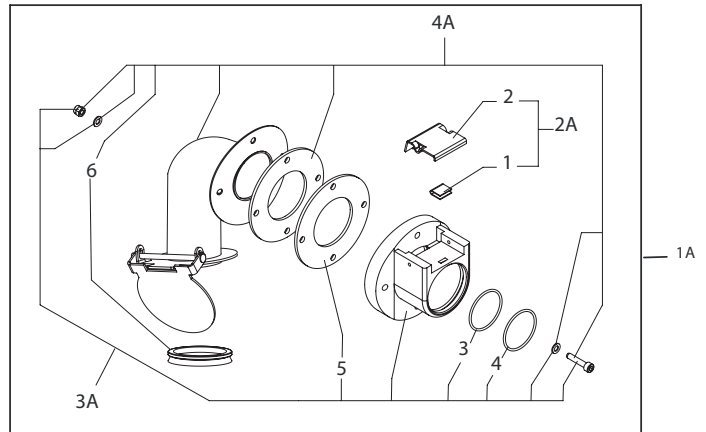

Part Notes:

[1] - Old IVAC production products

Pos.	Artikel-Nr.	Menge	Variante	Notes
1	Z8 36191	1	Spannring	
2	Z8 17459	1	Dichtung D460 Spänesieb	
3	Z8 15003	1	Ring ¥460	
4	4083100829	1	FILTER CHAMBER D460X140 M.WSST	
5	Z8 36191	1	Spannring	
6	Z8 17126	1	Filterringdichtung aus	
7	4081200552	1	FLOAT SUPPORT PLATE SS	
1A	40000809	1	Handgriff	
2A	40000810	1	DichtungsKit	
2A	4089100575	1	GASKET KIT SILICON	
3A	40000811	1	Schwimmerventil-Kit	[1]
4A	4089100582	1	PLATE FLOATER KIT VHO	

Part Notes:

[1] - NO MORE AVAILABLE

Pos.	Artikel-Nr.	Menge	Variante	Notes
1	Z8 13010	1	Feder	
2	Z8 32543	1	Sicherungshebel 50 INOX	
3	Z8 40720	1	Dichtung	
4	Z8 40720	1	Dichtung	
5	Z8 17005	2	Anschlussdichtung D50	
6	4084000989	1	Joint V-Ring	
1A	4089100583	1	KIT INLET COMPLETE VHO	
2A	40000320	1	Arretierung f. Kessel-	
3A	40000800	1	Sauganschluskit D50	
4A	4089100576	1	D50 DEFLECTOR KIT FOR SWITCHIN VHO	