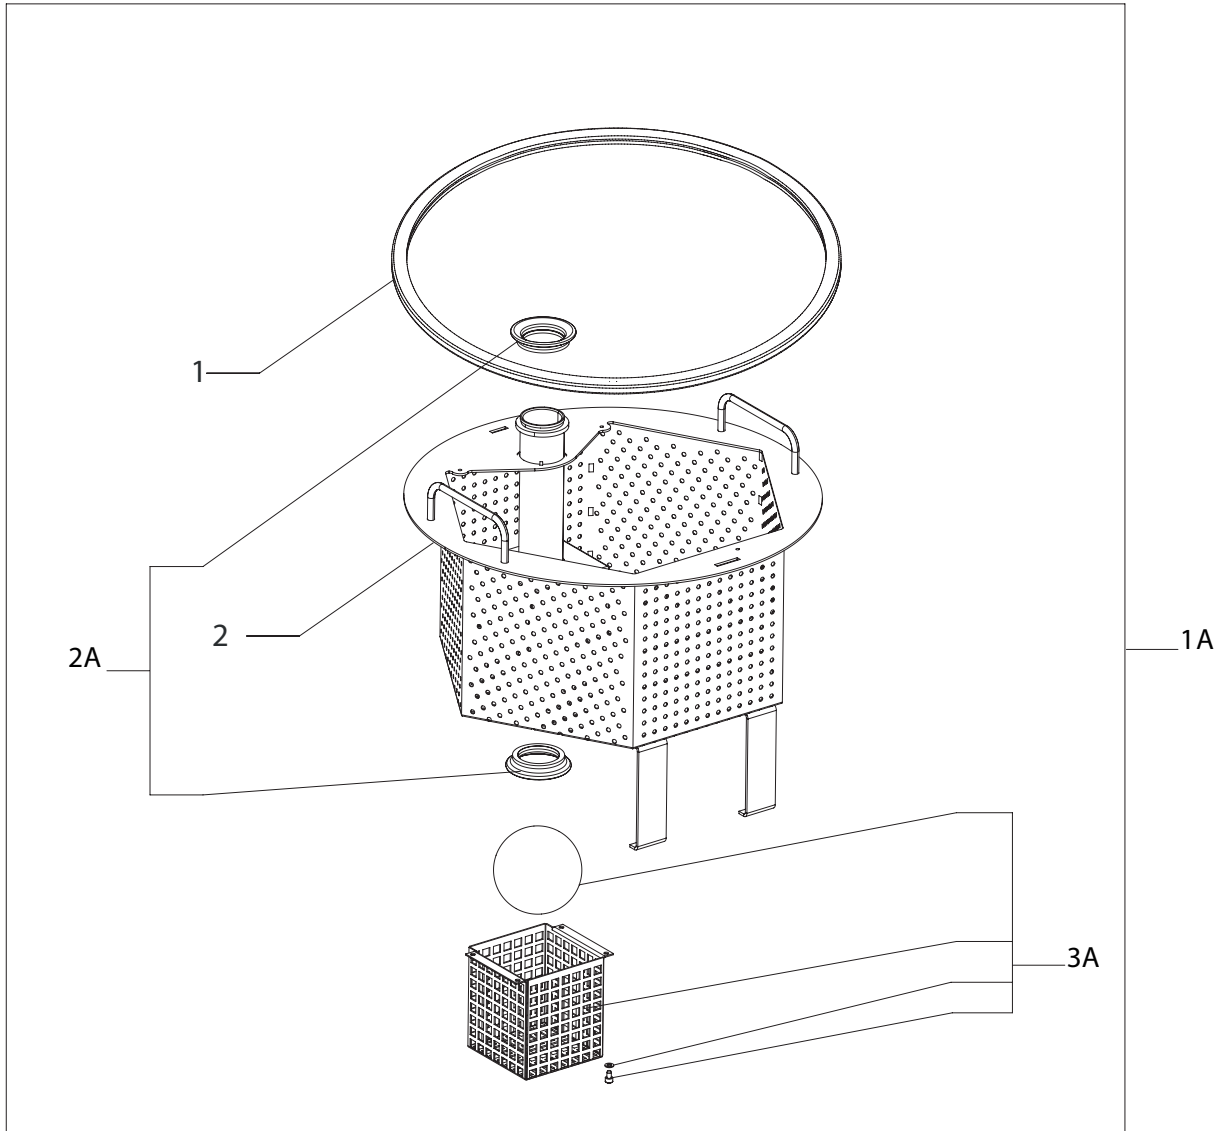

Part Notes:

[1] - Old IVAC production products

Pos.	Artikel-Nr.	Menge	Variante	Notes
1	4083600581	1	TROLLEY M.WST RAL7016	
2	Z8 17021	1	Stossfänger Halter	
1A	40000816	1	Griffhalter Kit	
2A	40000817	1	Handgriff	
3A	4089100579	1	KIT HOOK FOR HANDLE VHO	
4A	40000819	1	HANDLE CUSHION GEAR KIT	
5A	40000814	1	ACCESSORY HOLDER KIT	
6A	4089100580	1	REVOLVING WHEEL KIT VHO	
7A	40000813	1	FIX WHEEL KIT	
8A	4089100578	1	KIT WEIGHT BALANCE VHO	

Pos.	Artikel-Nr.	Menge	Variante	Notes
1A	4056000449	1	Schlammfiltereinsatz VHO 50 Mikro	
1A	4056000450	1	Schlammfiltereinsatz VHO 100 Mikro	
1A	4056000451	1	Schlammfiltereinsatz VHO 300 Mikro	

Pos.	Artikel-Nr.	Menge	Variante	Notes
1	Z8 17459	1	Dichtung D460 Spänesieb	
2	4083000775	1	CHIP COLLECTION BASKET SS	
1A	4056000668	1	Spänekorb	
2A	40000810	1	Dichtungskit	
2A	4089100575	1	GASKET KIT SILICON	
3A	4089100581	1	FLOATER KIT VHO	