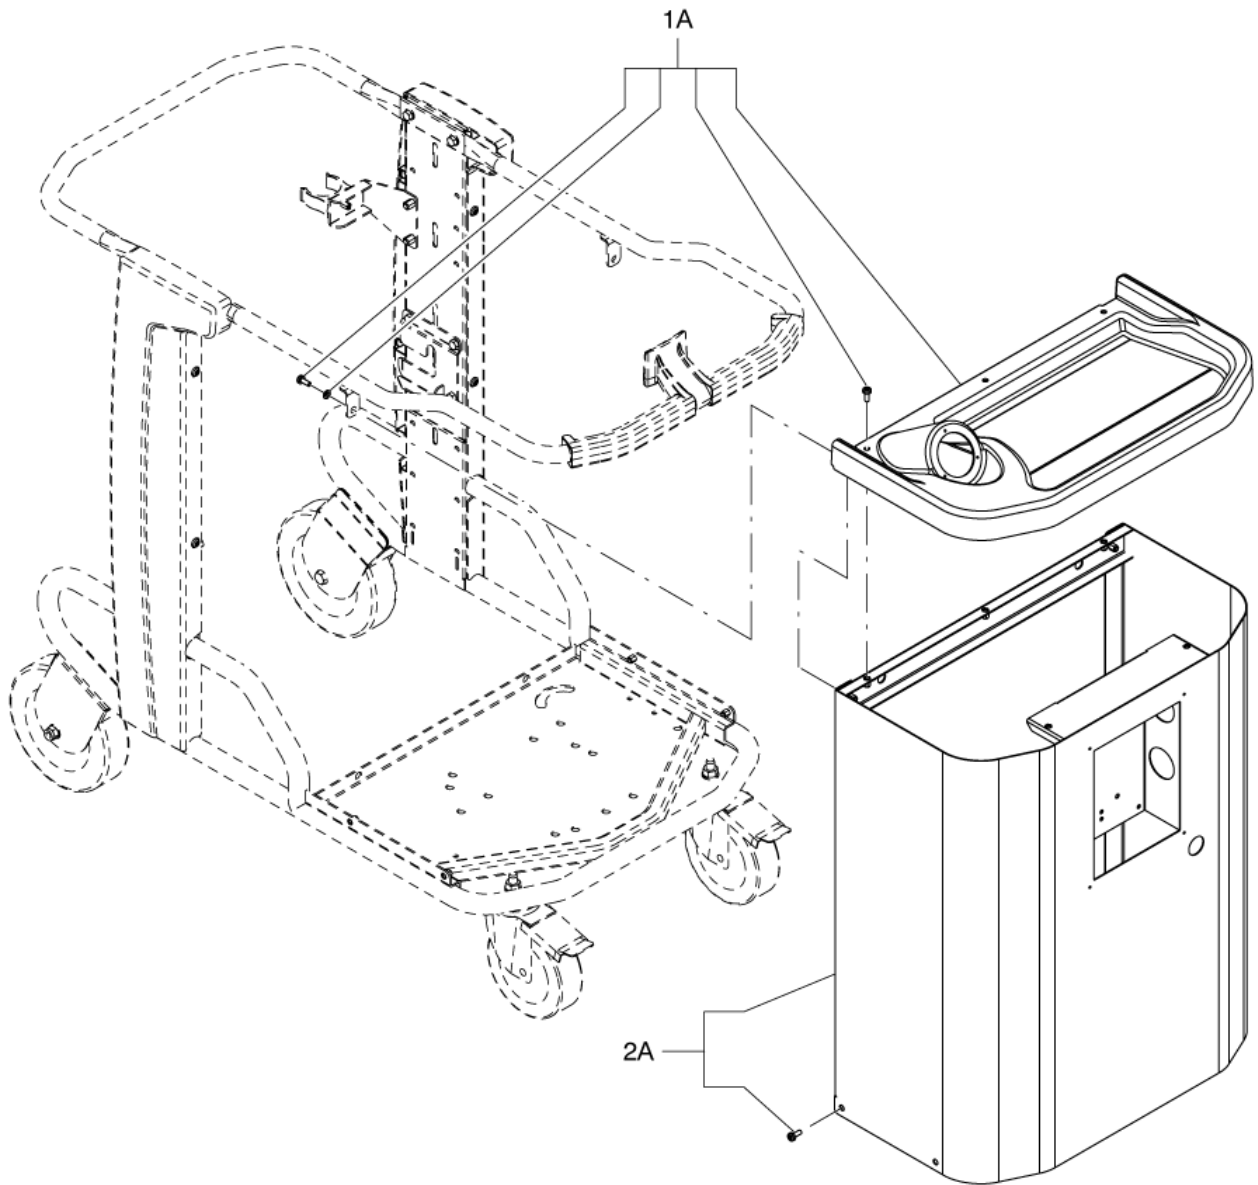

Pos.	Artikel-Nr.	Menge	Variante	Notes
01A	40000963	1	COMPARTMENT KIT	
02A	4089100285	1	CARTER KIT