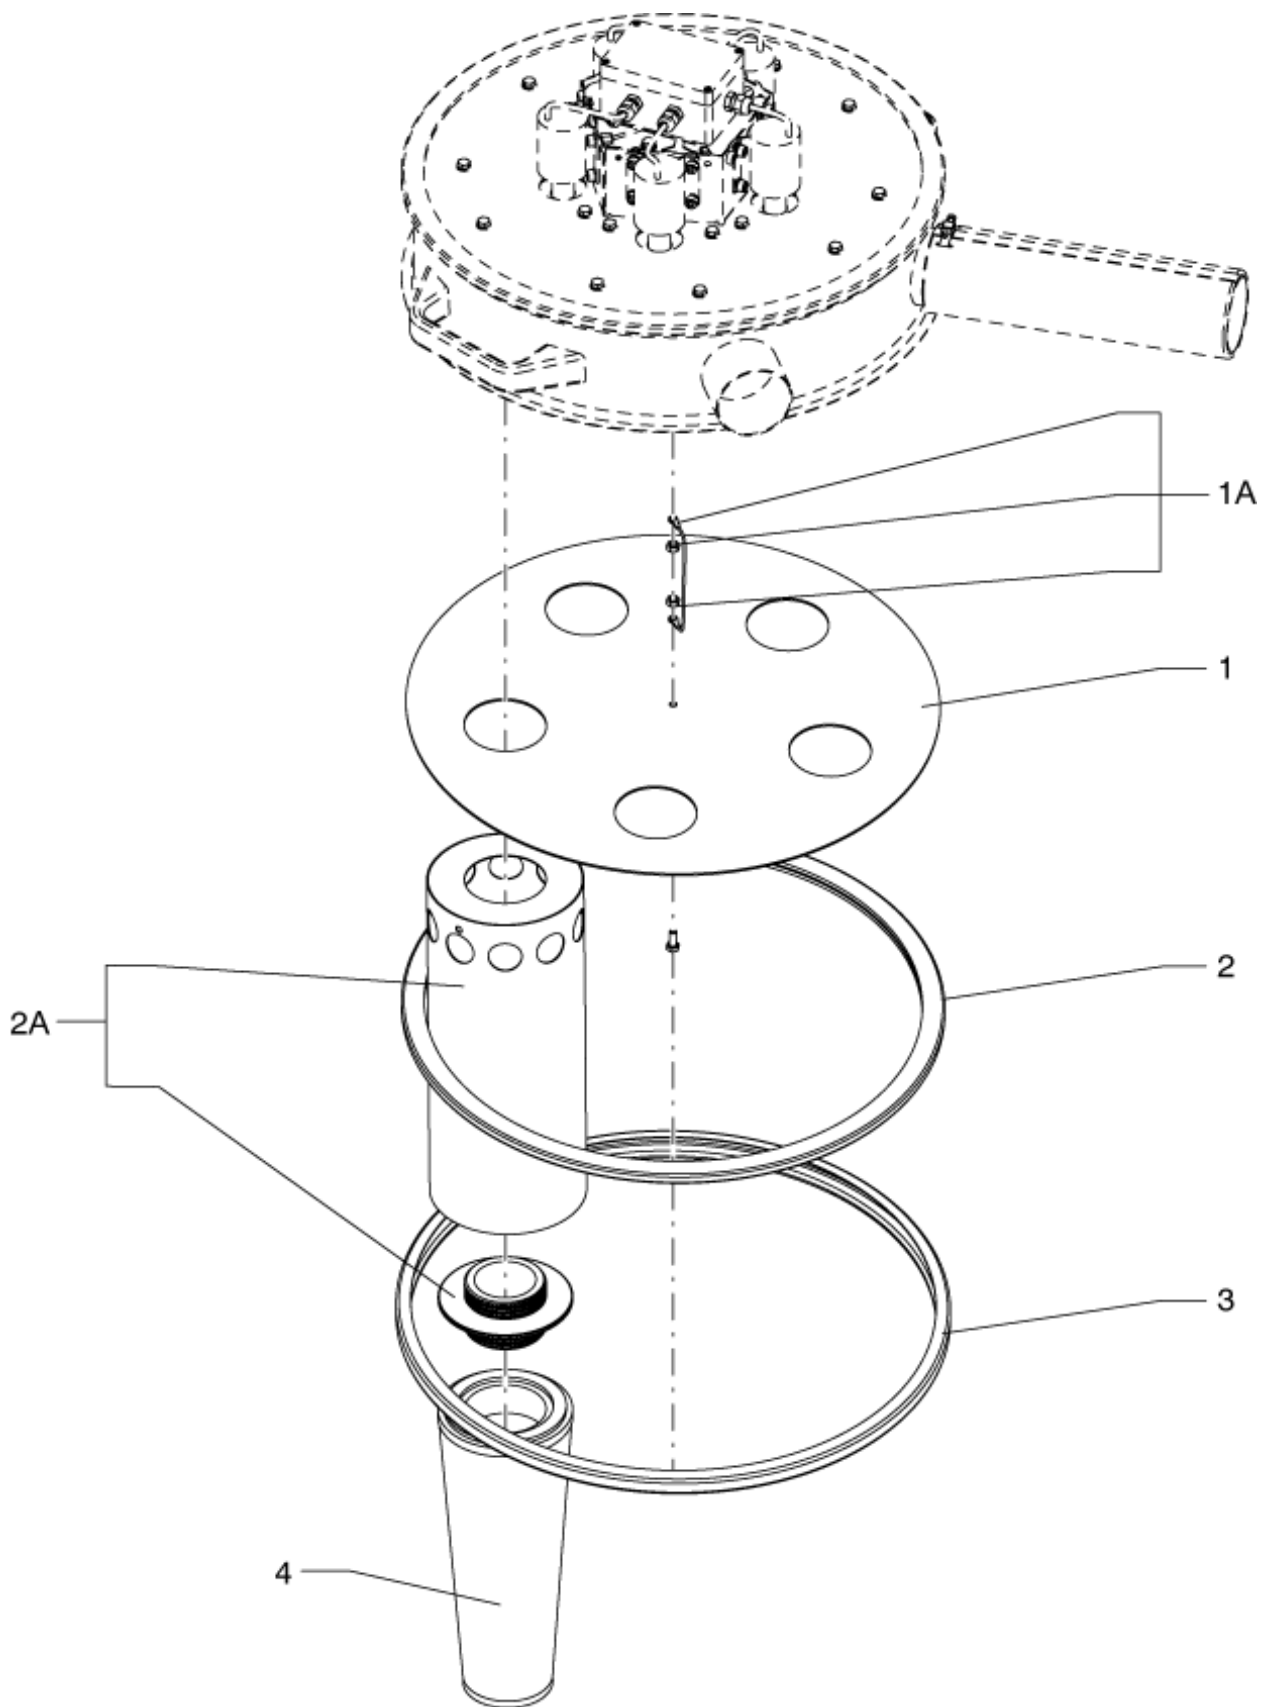

Pos.	Artikel-Nr.	Menge	Variante	Notes
01	4081500217	1	PLATE SUPPORT FOR 5 CARTRIDGE D.460	
01A	40000877	1	GROUND CABLE KIT	
02	Z8 17026	1	Dichtung ¥ 460	
02A	4089100299	1	CARTRIDGE SUPPORT KIT	
03	Z8 36191	1	Spannring	
04	4081701020	5	Filterpatrone D120X300