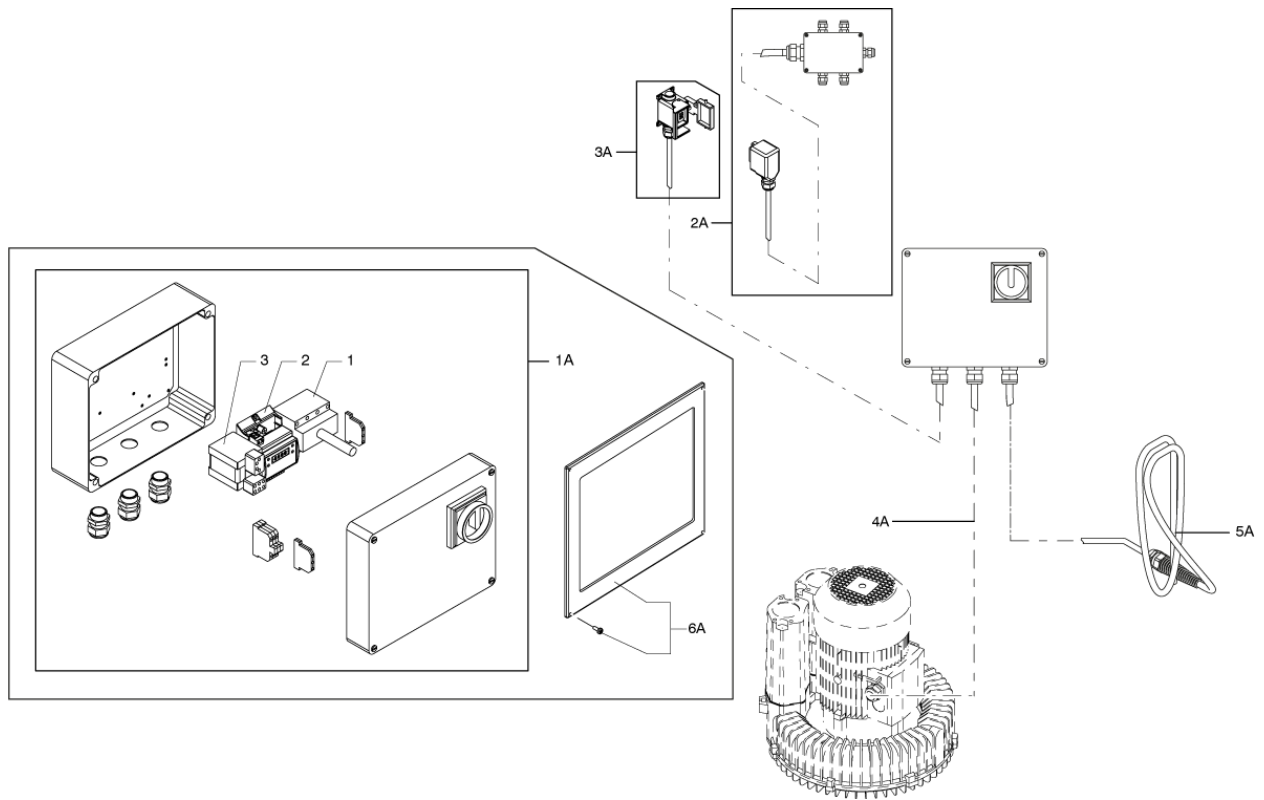

Pos.	Artikel-Nr.	Menge	Variante	Notes
01	4089100301	1	Schalterkit	
01A	4084101199	1	E.B. KW4 INFINICLEAN 5 ELET.	
02	4083901505	1	TIMER NFINICLEAN 5 OUT 230VDC	
02A	4089100302	1	SOLENOIDS ELECTRICAL KIT	
03	Z58 39702	1	TRANSFORMER 100VA 400/230	
03A	4089100303	1	SOLENOIDS/E.B. CONNECTION KIT	
04A	40000876	1	Motorkabel	
05A	40000839	1	POWER CABLE KIT 5 POLES V400	
05A	40000978	1	POWER CABLE KIT 16A PLUG	
06A	4089100304	1	CARTER KIT