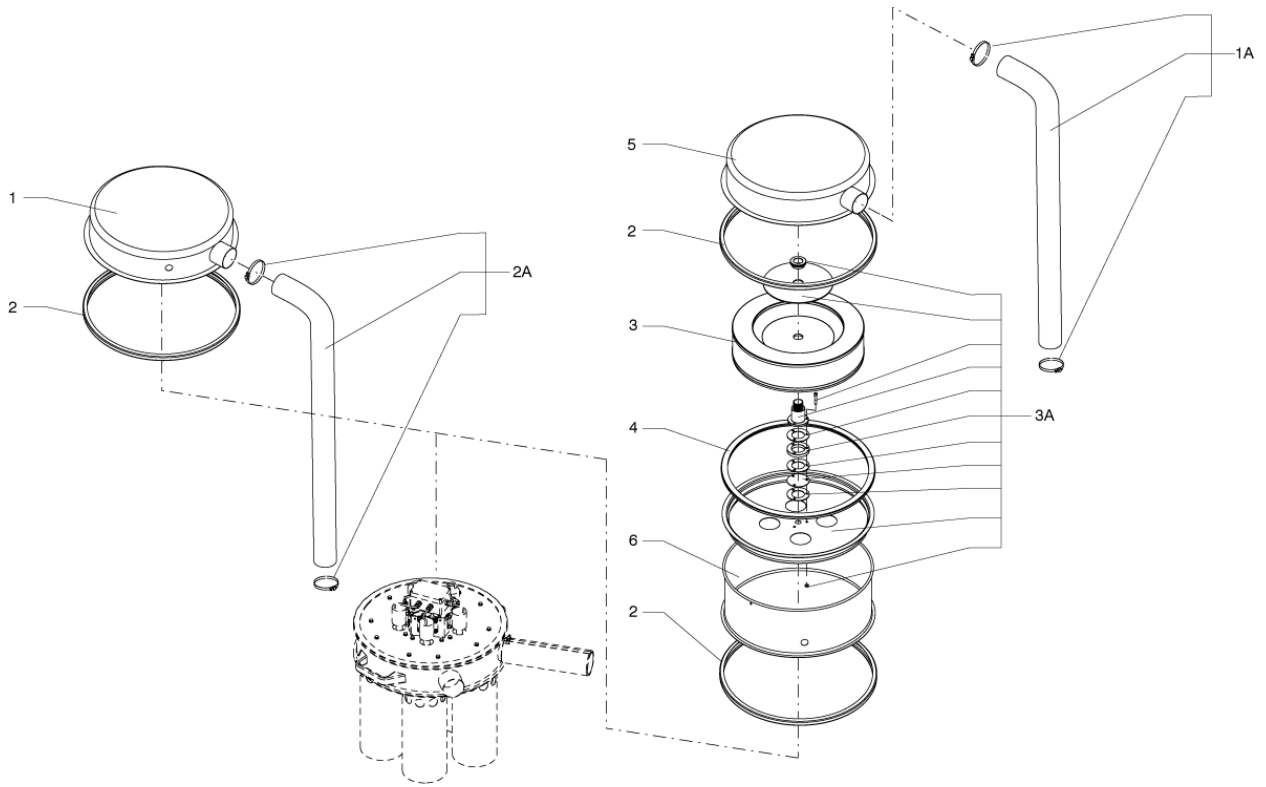

Pos.	Artikel-Nr.	Menge	Variante	Notes
01	4081200515	1	COVER D460 KIT EXT. R7001 RIC.4081200514	
01A	4089100300	1	BLOWING TUBE KIT	
02	Z8 36191	1/2	Spannring	
02A	40000605	1	Stutzen	
03	4081700935	1	Absolutfilter AU 415 x 100	
03A	4089100044	1	ABSOLUTE FILTER SUPPORT KIT	
04	Z8 17026	1	Dichtung ¥ 460	
05	4083101090	1	CAP. D460 MOD T40WP	
06	4081100169	1	FILTER CHAMBER D460X180 ABSOL.FILT IC FE