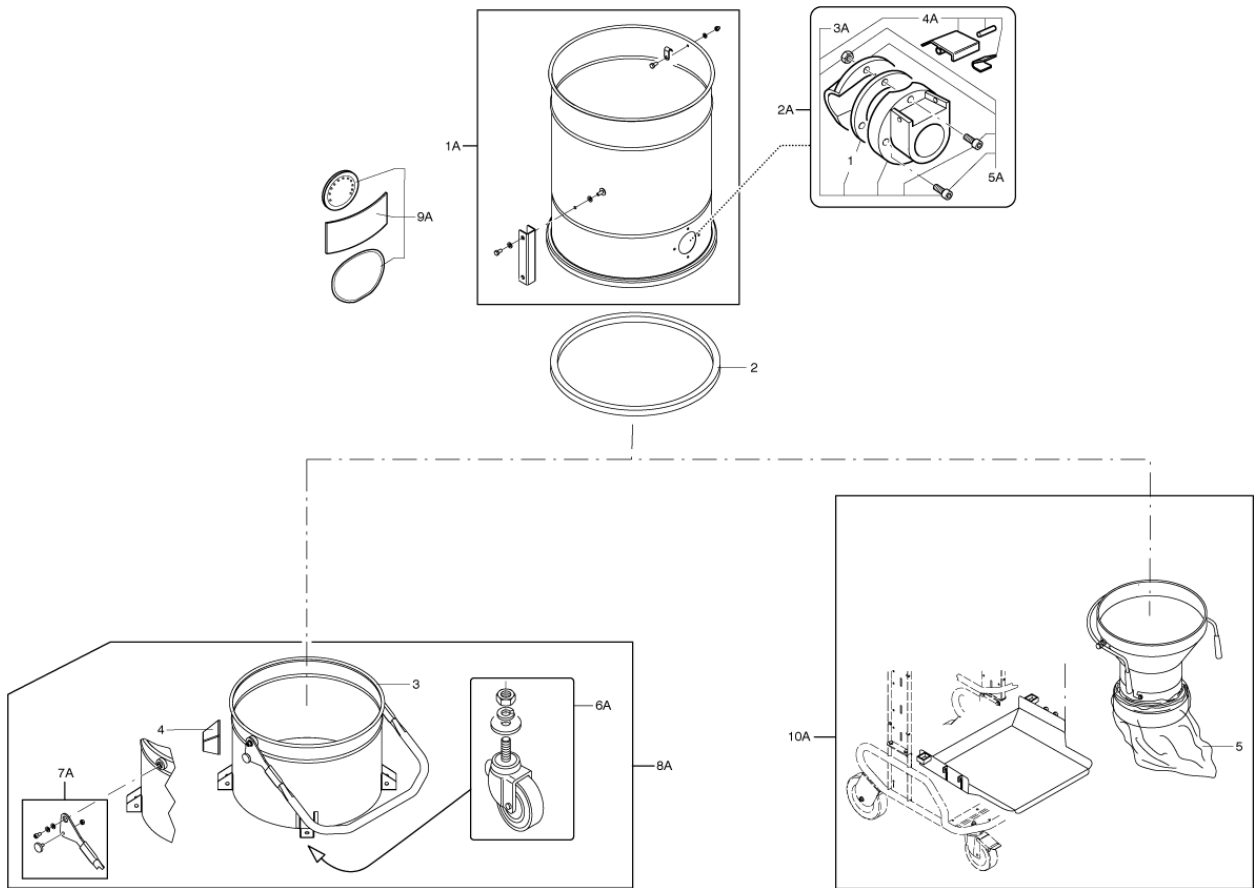

---

Pos.	Artikel-Nr.	Menge	Variante	Notes
01A	40000856	1	Schlauchhalter	

---

Pos.	Artikel-Nr.	Menge	Variante	Notes
01A	40000864	1	Verkleidung	
02A	40000855	1	Griffkit	

---

<b>Pos.</b>	<b>Artikel-Nr.</b>	<b>Menge</b>	<b>Variante</b>	<b>Notes</b>
01A	40000963	1	COMPARTMENT KIT	
02A	4089100285	1	CARTER KIT	

Pos.	Artikel-Nr.	Menge	Variante	Notes
01	Z8 17006	1	Dichtungsring D70	
01A	40000869	1	Filterkit	
02	40000762	1	Dichtungsring	
02A	40000868	1	Anschluss D70	
03	4083000495	1	Behälter 100 L	
03A	40000867	1	D70 INLET KIT	
04	Z8 17021	4	Stossfänger Halter	
04A	40000345	1	KIT PUSHBUTTON FOR INLET D70	
05	4084001017	1	Packung mit 5 Polyäthylenbeuteln	
05	4084000956	1	Ersatzbeutel - 4 x 20 m	
05A	40000395	1	KIT DEFLECTOR D70	
06A	40000419	1	Rad Kit zu 100l Kübel 4 Stk.	
07A	40000879	1	Handgriff Kit	
08A	4083000497	1	Behälter kpl. D460 100l	
09A	4089100286	1	LABELS KIT	
10A	4056000468	1	Schwerlastklappe, Ø 460 mm,	