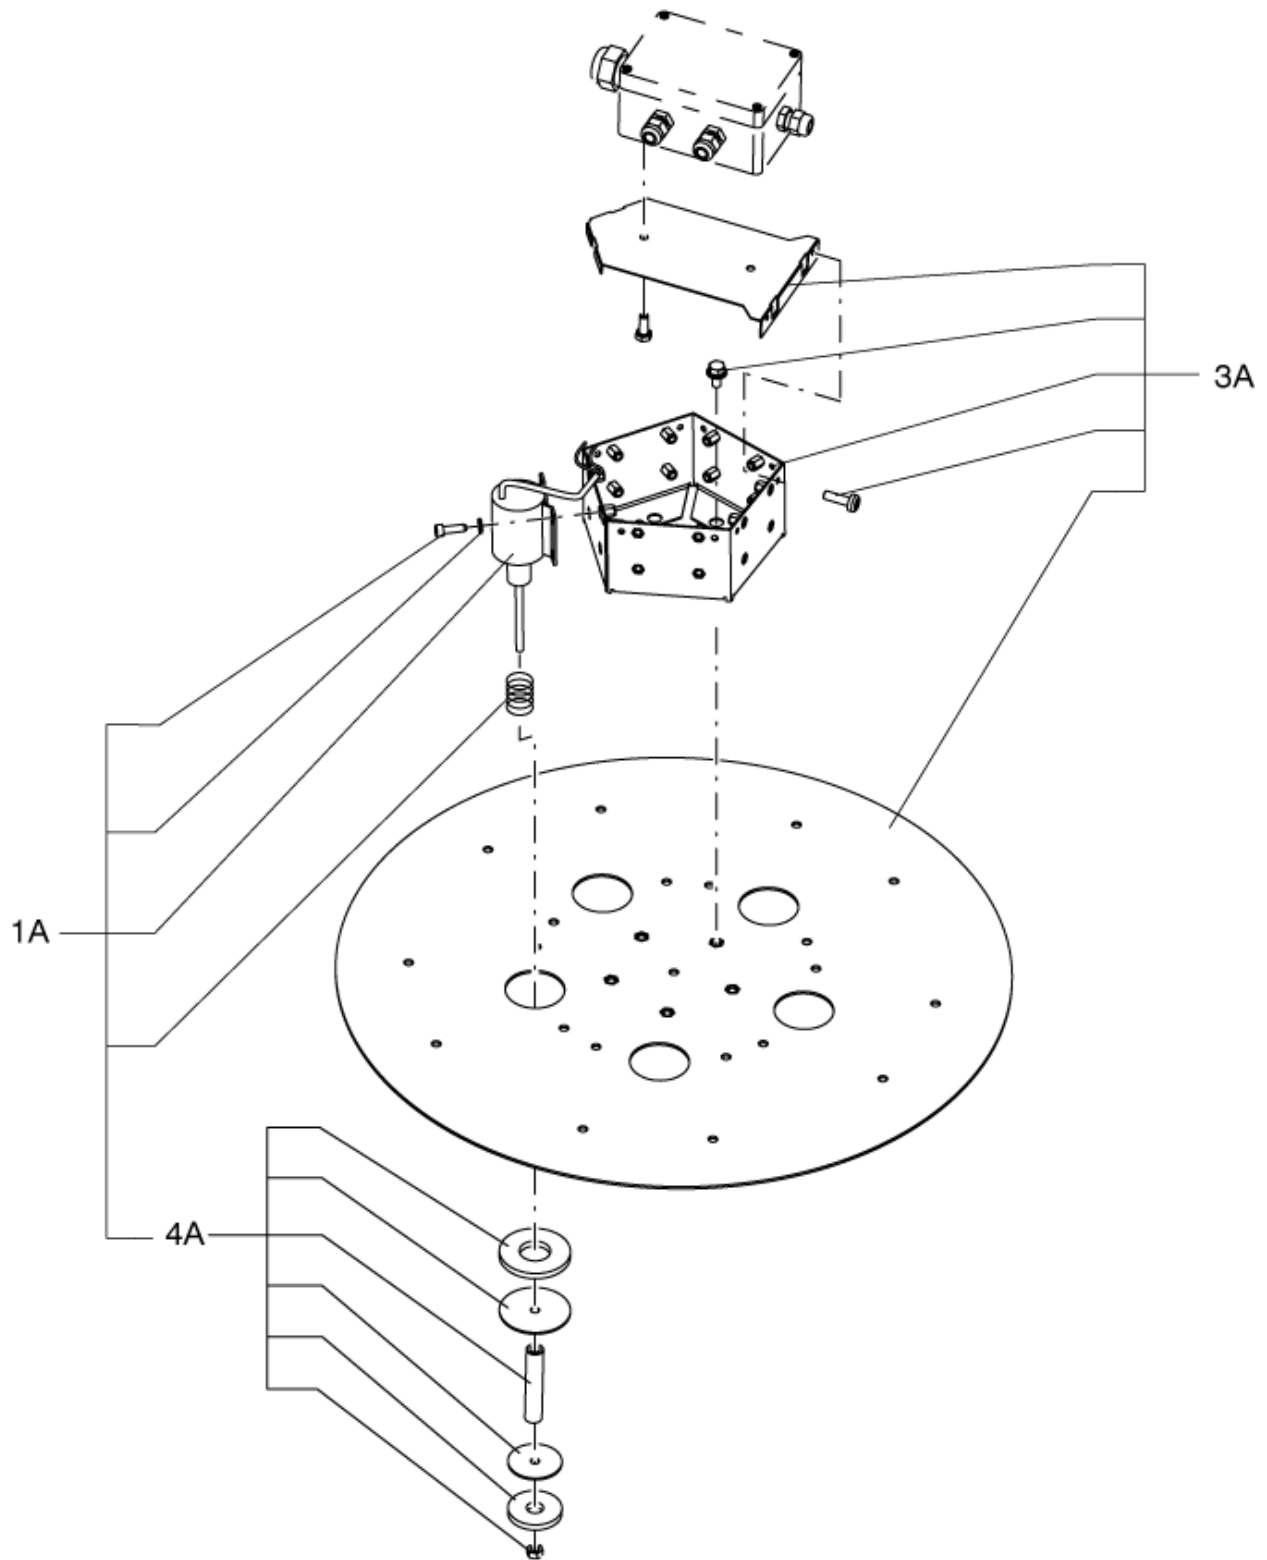

Pos.	Artikel-Nr.	Menge	Variante	Notes
01A	4089100294	5	SOLENOID KIT	
03A	4089100296	1	SOLENOIDS SUPPORT KIT	
04A	4089100295	5	SOLENOID OPEN/CLOSED KIT