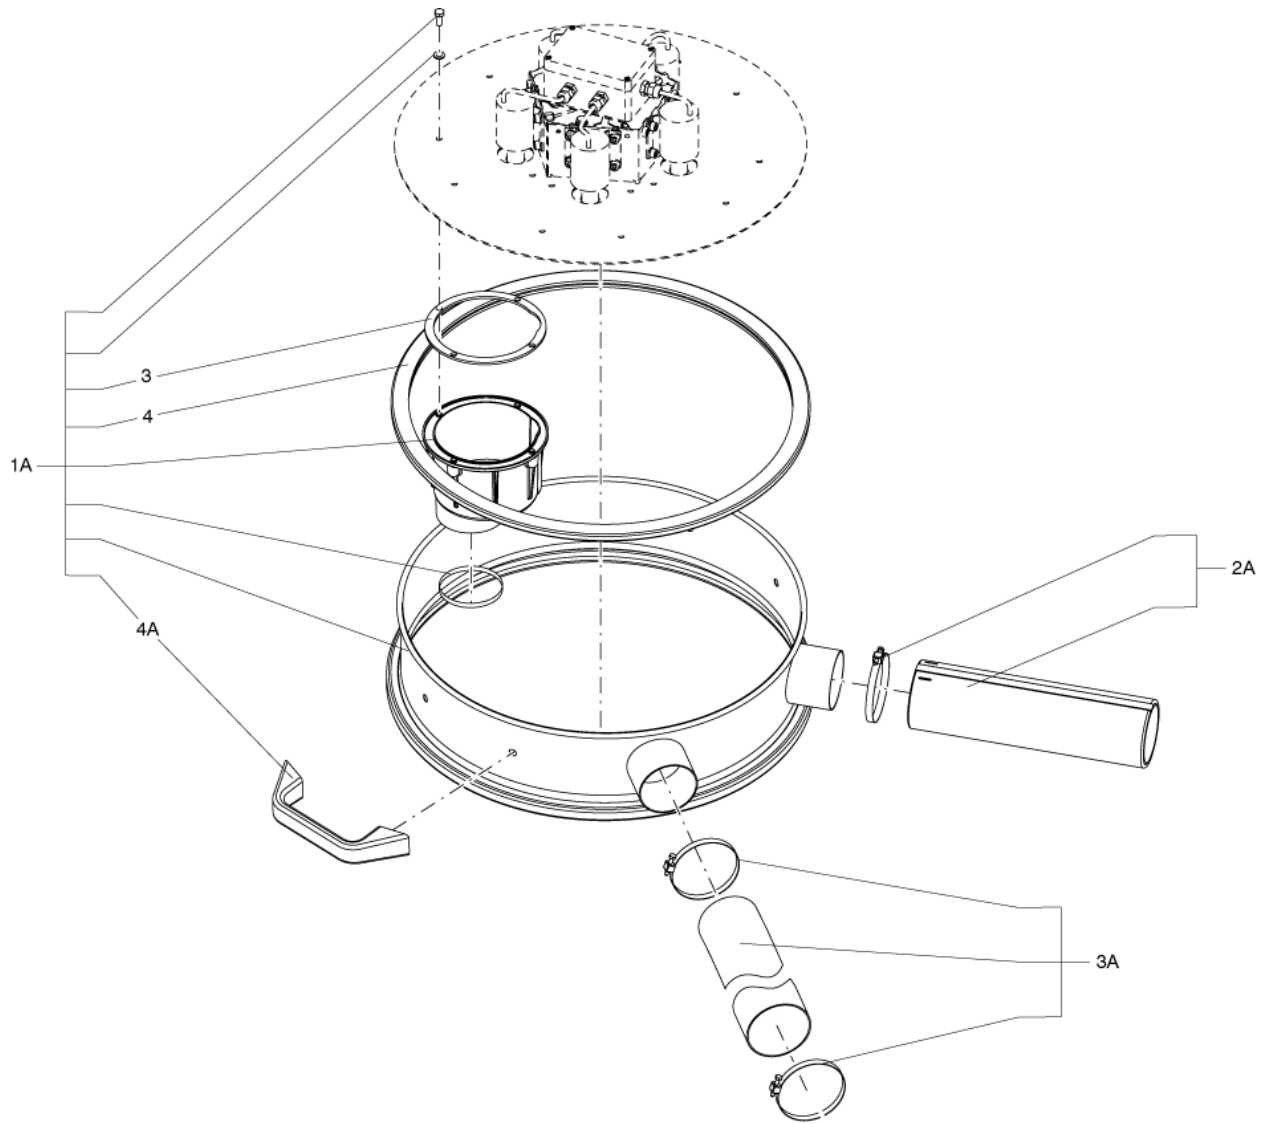

Pos.	Artikel-Nr.	Menge	Variante	Notes
01A	4089100297	1	EXHAUST CHAMBER KIT	
02A	4089100298	1	Schalldämpfer	
03	4081701019	1	GASKET FOR SUCTION CONVEYOR	
03A	40000571	1	Abblasröhrchen Kit	
04	Z8 17026	1	Dichtung ¥ 460	
04A	40000423	1	Griffkit