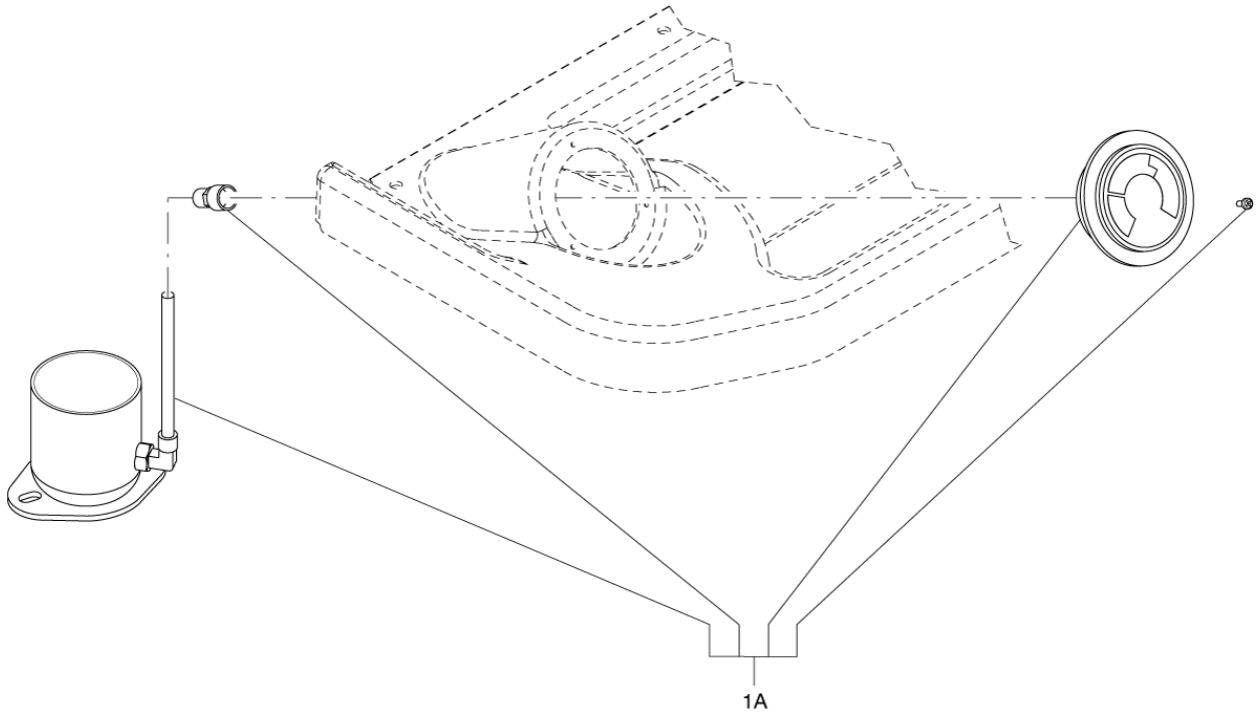

Pos.	Artikel-Nr.	Menge	Variante	Notes
01A	40000969	1	3000 VACUUM GAUGE KIT	
01A	40000309	1	Vakuum-Ausgleichsleitung