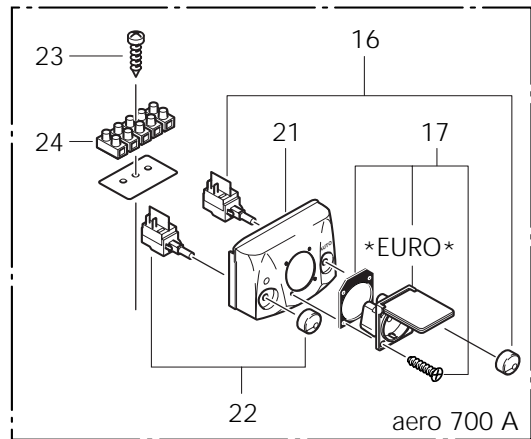

aero 300/500

2
3
4
5
6
7

23
24
25
26
27
28
29
30
31

8
9
10
11
12

aero 700 A

13
14

*US*GB*CH
aero 700 A

POS.	NO.	BEZEICHNUNG	DESCRIPTION	DESIGNATION
1	28670	Haube kpl		
2	28671	Lasche		
3	28672	Kabelhaken		
4	28673	Platinenhalter-Set aero 700A		
5	28674	Einschaltautomatik 230V aero 700A aero 700A 220-240 V		
	60439	Einschaltautomatik 100-125V aero 700A 100-125 V		
6	9241	Anschlußleitung aero 700A *CH*	Power cable	Câble électrique
	14885	Anschlußleitung aero 700A *EURO*	Power cable	Câble électrique
	15274	Anschlußleitung aero 700A *GB*	Power cable	Câble électrique
	26771	Anschlußleitung aero 300/500 *EURO*	Power cable	Câble électrique
	26902	Anschlußleitung aero 300/500 *GB*	Power cable	Câble électrique
	27027	Anschlußleitung aero 700A *US*	Power cable	Câble électrique
	29126	Anschlußleitung aero 300 *US*	Power cable	Câble électrique
	29466	Anschlußleitung aero 300/500 *CH*	Power cable	Câble électrique
7	28675	Spannplatte kpl.		
8	28676	Adapterring ø88xø83,5		
9	28677	Dichtring ø92xø78,5x17,5		
10	28678	Motorlagerring oben ø152x31		
11	26903	Saugmotor 220-240 V		
	60143	Saugmotor 100-125 V		
12	28679	Motorlagerring unten ø152x10		
13	28657	Trägerplatte kpl.		
14	5186	Blechschaube 4,8x25 DIN 7981	Sheet metal screw 4,8x25 DIN	Vis autotaraudeuse 4,8x25 DII
15	28680	Handgriff		
16	28681	Tastschalter		