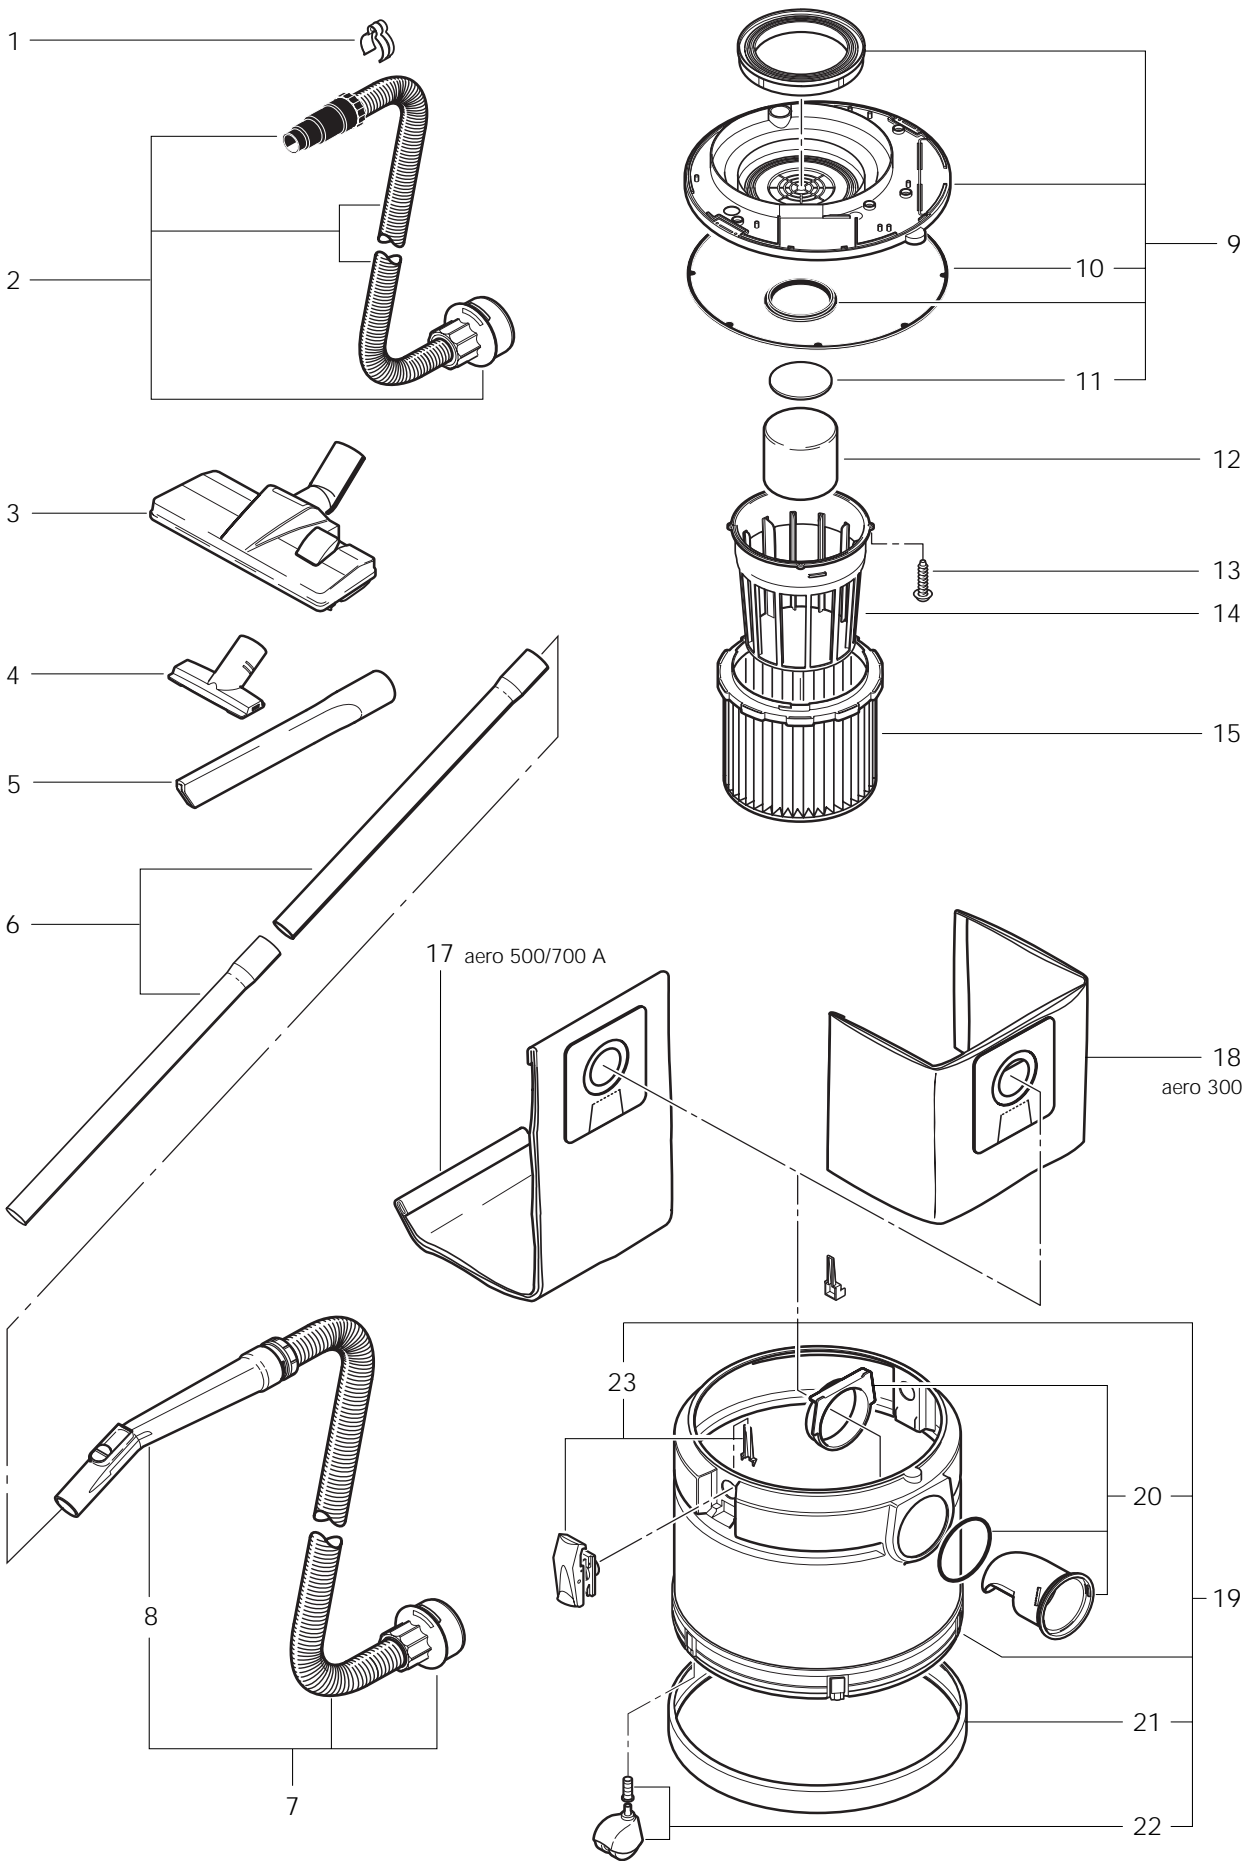

aero 300
aero 500
aero 700A

POS.	NO.	BEZEICHNUNG	DESCRIPTION	DESIGNATION
1	28654	Kabelklammer DN27 VPE 8 aero 700A		
2	28655	Saugschlauch DN 27x5000 aero 700A		
3	18598	Combidüse 280 mm	Floor tool 280 mm	Embout combiné 280 mm
4	29540	Polsterdüse		
5	6084	Fugendüse DN 36	Crevice tool DN 36	Embout pour jointures DN 36
6	40696	Saugrohr	Extension pipe	Tube de rallonge
7	28656	Saugschlauch DN 32x1800 aero 300/500/700A		
8	60437	Handrohr DN 32/36 aero 300/500/700A		
9	28657	Trägerplatte kpl.		
10	28658	Dichtring ø308x10x4 aero	TPE	
11	28659	Filterscheibe ø70x10		
12	28660	Schwimmer ø87,5x81		
13	11256	Schraube PT 3,5x18	Screw PT 3,5x18	Vis autotaraudeuse PT 3,5x18
14	28661	Filterstützkorb		
15	29991	Filterpatrone D180xD155x180 aero	Papier	
16	45726	Filterelementschoner	Filter	Filtre
17	29970	Filtersack VPE 5 aero 500/700A		
18	29969	Filtersack VPE 5 aero 300		
19	28662	Behälter kpl. aero 300		
	28663	Behälter kpl. aero 500		
	28664	Behälter kpl. aero 700A		
20	28665	Einlaßfitting kpl.		
21	28666	Schutzband		
22	28667	Lenkrolle ø34/h50		
23	28668	Verschlußklammer