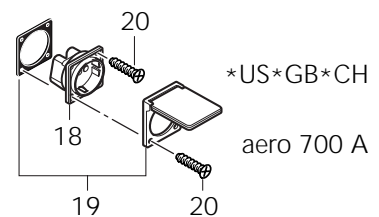

aero 300/500

2
3
4
5
6
7

23
24
25
26
27
28
29
30
31

8
9
10
11
12

aero 700 A

13
14

*US*GB*CH
aero 700 A

POS.	NO.	BEZEICHNUNG	DESCRIPTION	DESIGNATION
1	28670	Haube kpl		
2	28671	Lasche		
3	28672	Kabelhaken		
4	28673	Platinenhalter-Set aero 700A		
5	28674	Einschaltautomatik 230V aero 700A aero 700A 220-240 V		
	60439	Einschaltautomatik 100-125V aero 700A 100-125 V		
6	9241	Anschlußleitung aero 700A *CH*	Power cable	Câble électrique
	14885	Anschlußleitung aero 700A *EURO*	Power cable	Câble électrique
	15274	Anschlußleitung aero 700A *GB*	Power cable	Câble électrique
	26771	Anschlußleitung aero 300/500 *EURO*	Power cable	Câble électrique
	26902	Anschlußleitung aero 300/500 *GB*	Power cable	Câble électrique
	27027	Anschlußleitung aero 700A *US*	Power cable	Câble électrique
	29126	Anschlußleitung aero 300 *US*	Power cable	Câble électrique
	29466	Anschlußleitung aero 300/500 *CH*	Power cable	Câble électrique
7	28675	Spannplatte kpl.		
8	28676	Adapterring ø88xø83,5		
9	28677	Dichtring ø92xø78,5x17,5		
10	28678	Motorlagerring oben ø152x31		
11	26903	Saugmotor 220-240 V		
	60143	Saugmotor 100-125 V		
12	28679	Motorlagerring unten ø152x10		
13	28657	Trägerplatte kpl.		
14	5186	Blechschaube 4,8x25 DIN 7981	Sheet metal screw 4,8x25 DIN	Vis autotaraudeuse 4,8x25 DII
15	28680	Handgriff		
16	28681	Tastschalter		

aero 300
aero 500
aero 700A

aero 300/500

15

aero 700 A

1

aero 300/500

23
24
25
26
27
28
29
30
31

aero 700 A