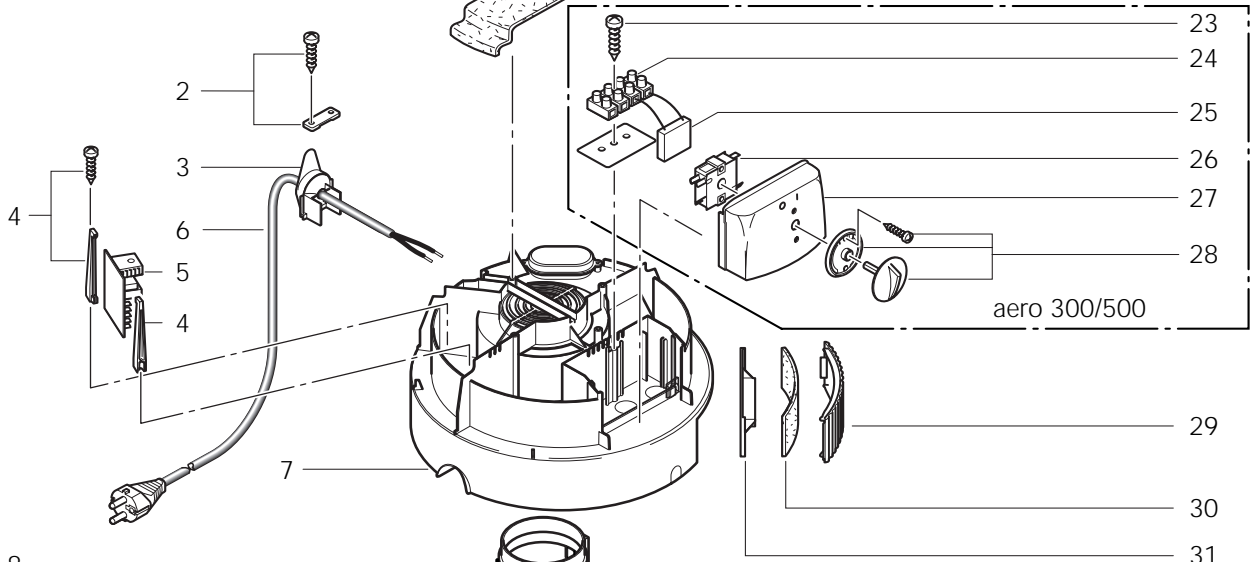

aero 300/500

2
3
4
5
6
7

23
24
25
26
27
28
29
30
31

8
9
10
11
12

aero 700 A

13
14

*US*GB*CH
aero 700 A

POS.	NO.	BEZEICHNUNG	DESCRIPTION	DESIGNATION
1	28670	Haube kpl		
2	28671	Lasche		
3	28672	Kabelhaken		
4	28673	Platinenhalter-Set aero 700A		
5	28674	Einschaltautomatik 230V aero 700A aero 700A 220-240 V		
	60439	Einschaltautomatik 100-125V aero 700A 100-125 V		
6	9241	Anschlußleitung aero 700A *CH*	Power cable	Câble électrique
	14885	Anschlußleitung aero 700A *EURO*	Power cable	Câble électrique
	15274	Anschlußleitung aero 700A *GB*	Power cable	Câble électrique
	26771	Anschlußleitung aero 300/500 *EURO*	Power cable	Câble électrique
	26902	Anschlußleitung aero 300/500 *GB*	Power cable	Câble électrique
	27027	Anschlußleitung aero 700A *US*	Power cable	Câble électrique
	29126	Anschlußleitung aero 300 *US*	Power cable	Câble électrique
	29466	Anschlußleitung aero 300/500 *CH*	Power cable	Câble électrique
7	28675	Spannplatte kpl.		
8	28676	Adapterring ø88xø83,5		
9	28677	Dichtring ø92xø78,5x17,5		
10	28678	Motorlagerring oben ø152x31		
11	26903	Saugmotor 220-240 V		
	60143	Saugmotor 100-125 V		
12	28679	Motorlagerring unten ø152x10		
13	28657	Trägerplatte kpl.		
14	5186	Blechschaube 4,8x25 DIN 7981	Sheet metal screw 4,8x25 DIN	Vis autotaraudeuse 4,8x25 DII
15	28680	Handgriff		
16	28681	Tastschalter		