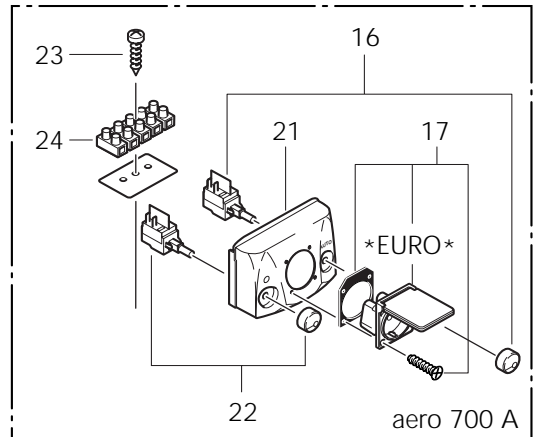

aero 300
aero 500
aero 700A

15

1

23
24
25
26
27
28
29
30
31

*US*GB*CH