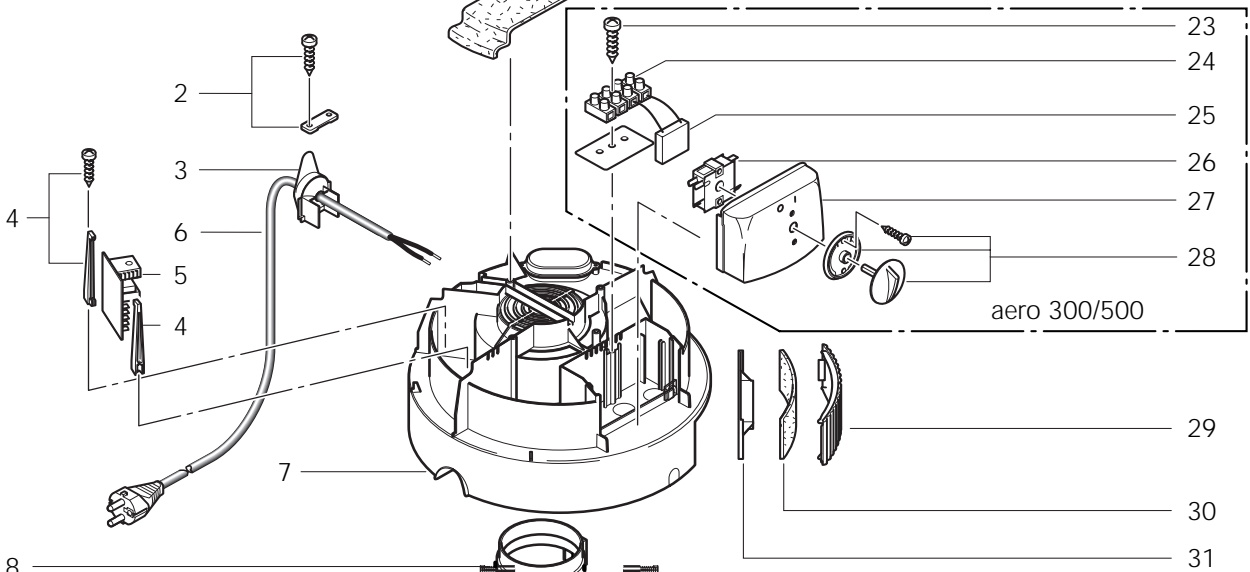

aero 300/500

23
24
25
26
27
28
29
30
31