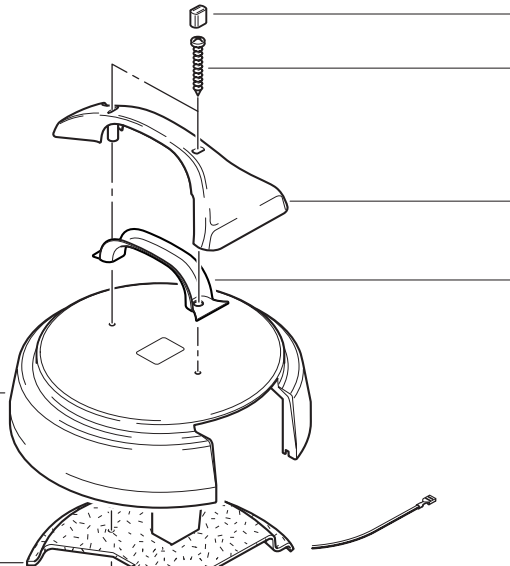

aero 300
aero 500
aero 700A

15

1

23
24
25
26
27
28
29
30
31

*US*GB*CH