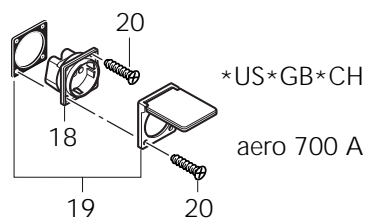

aero 300/500

2
3
4
5
6
7

23
24
25
26
27
28
29
30
31

8
9
10
11
12

aero 700 A

13
14

*US*GB*CH
aero 700 A

POS.	NO.	BEZEICHNUNG	DESCRIPTION	DESIGNATION
1	28670	Haube kpl		
2	28671	Lasche		
3	28672	Kabelhaken		
4	28673	Platinenhalter-Set aero 700A		
5	28674	Einschaltautomatik 230V aero 700A aero 700A 220-240 V		
	60439	Einschaltautomatik 100-125V aero 700A 100-125 V		
6	9241	Anschlußleitung aero 700A *CH*	Power cable	Câble électrique
	14885	Anschlußleitung aero 700A *EURO*	Power cable	Câble électrique
	15274	Anschlußleitung aero 700A *GB*	Power cable	Câble électrique
	26771	Anschlußleitung aero 300/500 *EURO*	Power cable	Câble électrique
	26902	Anschlußleitung aero 300/500 *GB*	Power cable	Câble électrique
	27027	Anschlußleitung aero 700A *US*	Power cable	Câble électrique
	29126	Anschlußleitung aero 300 *US*	Power cable	Câble électrique
	29466	Anschlußleitung aero 300/500 *CH*	Power cable	Câble électrique
7	28675	Spannplatte kpl.		
8	28676	Adapterring ø88xø83,5		
9	28677	Dichtring ø92xø78,5x17,5		
10	28678	Motorlagerring oben ø152x31		
11	26903	Saugmotor 220-240 V		
	60143	Saugmotor 100-125 V		
12	28679	Motorlagerring unten ø152x10		
13	28657	Trägerplatte kpl.		
14	5186	Blechschaube 4,8x25 DIN 7981	Sheet metal screw 4,8x25 DIN	Vis autotaraudeuse 4,8x25 DII
15	28680	Handgriff		
16	28681	Tastschalter		