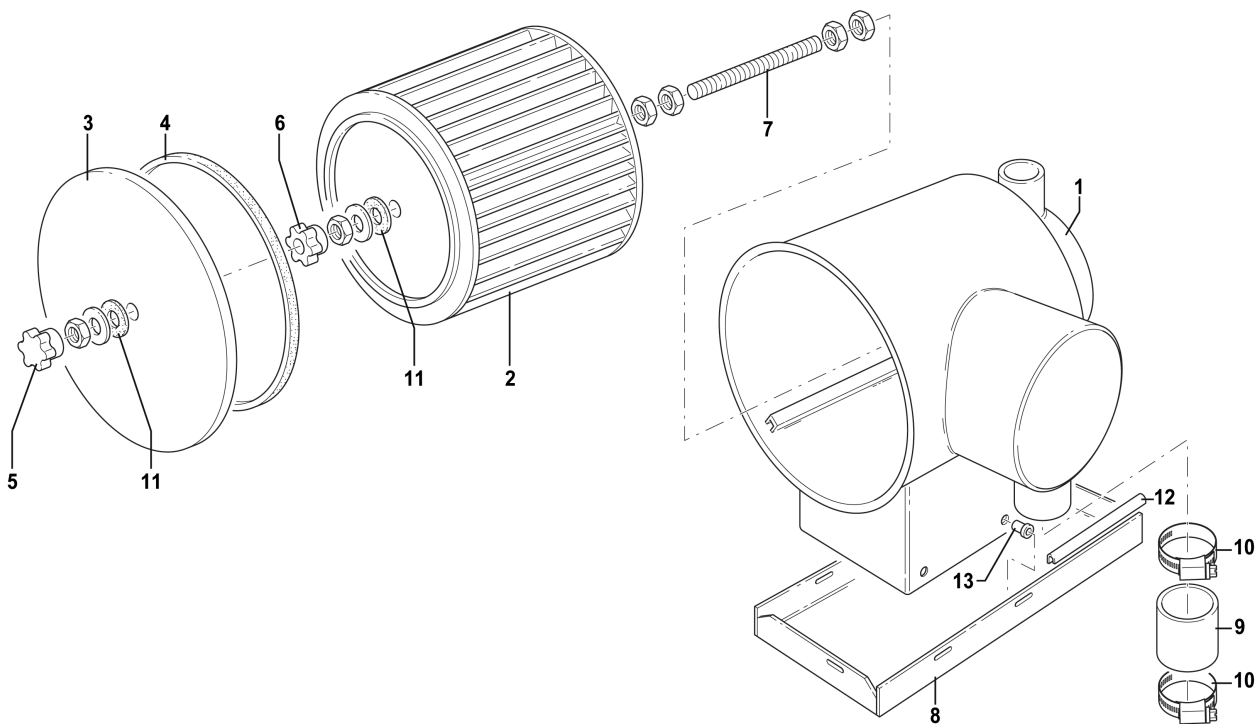

L167 - 5 - ABSOLUTE FILTER ON SUCTION PART

3907/ 3907W Z22

2019.07.28

2019.07.29

Pos.	Artikel-Nr.	Menge	Variante	Notes
1	Z8 30193	1	CONTAINER D460x450 FE A.F. HORIZONTALcontentitore	[1]
2	Z8 17264	1	Absolutfilter AU 410 x 400filtro	
3	Z8 12145	1	CAP D460 FE x CONT. A.F.coperchio	[2]
4	Z8 17231	15	Dichtung 20x8 selbstklebendguarnizione	
5	Z8 40576	1	KNOB D60 M10 NO HOLEpomello	
6	Z8 40030	1	Knauf M10Xpomello	
7	Z8 38046	1	EXTRUDER M10 x 475 FE FOR FILTER K1barra filettata M10	[1]
8	Z8 18843	1	BASE FIXING KIT K1 3707base	[1]
9	4072400259	5	Saugschlauch Polyurethan D100mm L1000mmtubo	
10	Z8 40044	4	Schlauchklammer aus Metall ;100fascietta	
11	Z8 38053	2	Dichtungsringzu A 15rondella Ø6	
12	Z8 17230	85	Kantenschutz per Meterguarnizione	
13	Z8 38036	4	Niet Blindmutter M6rivetto	

Part Notes:

1. [1] - CONTACT PM IN ZOCCA
   [2] - SEE SM-SP-007