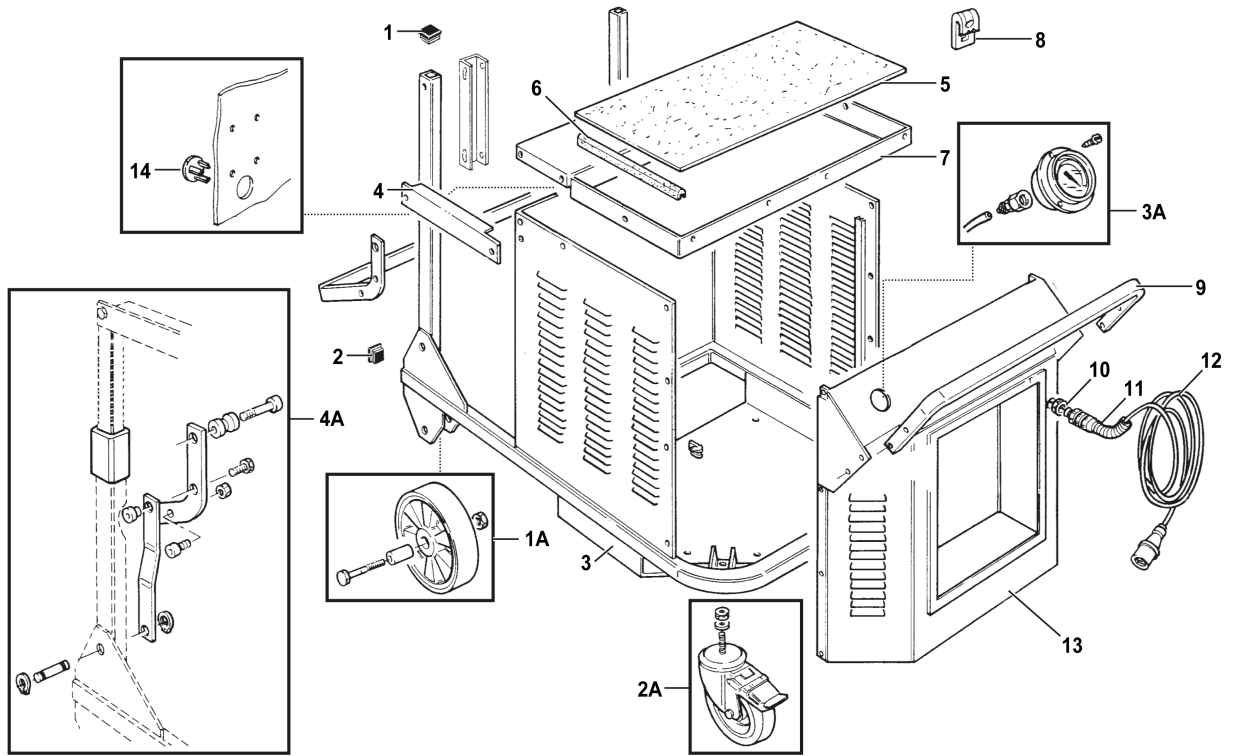

PARTS LIST

2020.10.27

TABLE OF CONTENTS

L167 - 1 - CAR	1
L167 - 2 - CONTAINER UNIT	3
L167 - 3 - FILTER GROUP	5
L167 - 5 - ABSOLUTE FILTER ON SUCTION PART	7
L167 - 6 - COVER	9
L167 - 7 - SHAKER UNIT	11
L167 - 8 - FILTER GROUP	13
L167 - 9 - 3707-3907 SUCTION UNIT	15
L167 - 10 - 3707/10-3907/18 SUCTION UNIT	17

Pos.	Artikel-Nr.	Menge	Variante	Notes
1	Z8 40035	2	Endstück PVC D 40 x 40 mtappo	
2	Z8 40036	2	PVC Endstück D 50 x 50 mmtappo	
3	Z8 36063	1	CAR MODEL 3707 FEcarrello	[1]
4	Z8 1Z8157	2	distanziale	
5	Z8 17105	1	ACCESSORIES BELT MOD.3707tappeto	
6	Z8 17230	1	Kantenschutz per Meterguarnizione	
7	Z8 16056	1	ACCESSORIES TANK M.3707vasca	
8	Z8 40037	20	FASTENER FOR SELF-THREADING.D6dado	
9	Z8 1Z8147	1	impugnatura	
10	Z8 39569	1	Nutmutter für Kabelverschghiera	
11	Z8 39099	1	Kabelverschraubung PG21pressacavo	
12	4083901377	1	CAVO ALIM. 4G4 NE. SP32A I13G2Dcavo	
	4083901379	1	CAVO ALIM. 4G6 NE. SP2A 9MT I12Dcavo 3907	
	4083901382	1	CAVO ALIM. 4G4 NE. SP32A 5PP I12Dcavo 5PP	
	4083901384	1	CABLE SUP. 4G6 NE. SP32A 5PP 9M I12Dcavo 5PP 3907	
13	Z8 350Z83	1	carter	
14	Z8 39532	1	IOPRIFORO PANNELLO I.E.TEappo	[1]
1A	40000543	2	KIT FIX ANTISTATIC CASTOR D200kit ruota fissa D200	
2A	40000641	2	KIT ANTIST. REV. CASTOR D200kit ruota pivott. D200	
3A	40000309	1	Vakuum-Ausgleichsleitungkit vuotometro 3500	
3A	40000554	1	Druckanzeige 4500kit vuotometro 4500	
3A	40000569	1	Manometer f. 3707kit vuotometro 6000	
4A	40000576	1	KIT RELEASE LEVERkit leva di sgancio	