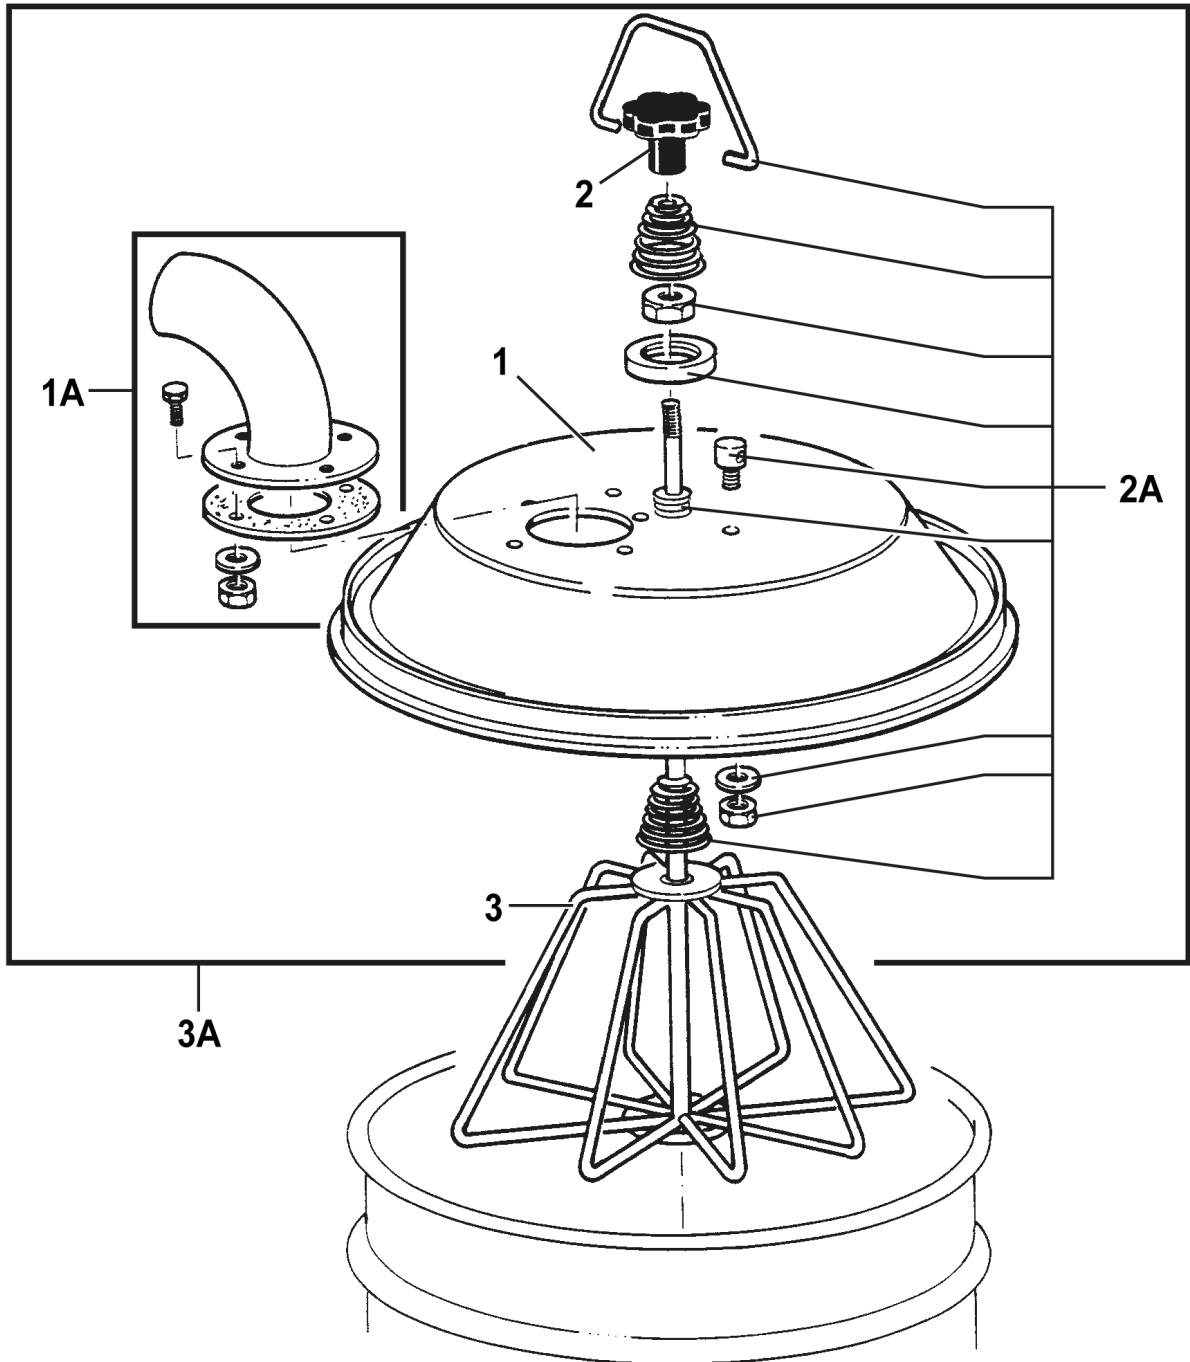

L167 - 5 - ABSOLUTE FILTER ON SUCTION PART

3907/ 3907W Z22

2019.07.28

2019.07.29

Pos.	Artikel-Nr.	Menge	Variante	Notes
1	Z8 30193	1	CONTAINER D460x450 FE A.F. HORIZONTALcontentitore	[1]
2	Z8 17264	1	Absolutfilter AU 410 x 400filtro	
3	Z8 12145	1	CAP D460 FE x CONT. A.F.coperchio	[2]
4	Z8 17231	15	Dichtung 20x8 selbstklebendguarnizione	
5	Z8 40576	1	KNOB D60 M10 NO HOLEpomello	
6	Z8 40030	1	Knauf M10Xpomello	
7	Z8 38046	1	EXTRUDER M10 x 475 FE FOR FILTER K1barra filettata M10	[1]
8	Z8 18843	1	BASE FIXING KIT K1 3707base	[1]
9	4072400259	5	Saugschlauch Polyurethan D100mm L1000mmtubo	
10	Z8 40044	4	Schlauchklammer aus Metall ;100fascietta	
11	Z8 38053	2	Dichtungsringzu A 15rondella Ø6	
12	Z8 17230	85	Kantenschutz per Meterguarnizione	
13	Z8 38036	4	Niet Blindmutter M6rivetto	

Part Notes:

- [1] - CONTACT PM IN ZOCCA
 [2] - SEE SM-SP-007

Pos.	Artikel-Nr.	Menge	Variante	Notes
1	Z8 31229	1	Deckel D560 D100coperchio	
2	Z8 40027	1	Sterngriff ohne Lochpomello	
3	Z8 33073	1	Filtersterngabbia filtro	
1A	40000585	1	KIT CAP COUPLING D100 FL150kit attacco cappello D100 FL150	
2A	40000313	1	Gestängekit f. Filter-kit scuotifiltro	
3A	Z8 31230	1	Deckel D560 komplett Anscocoperchio completo	