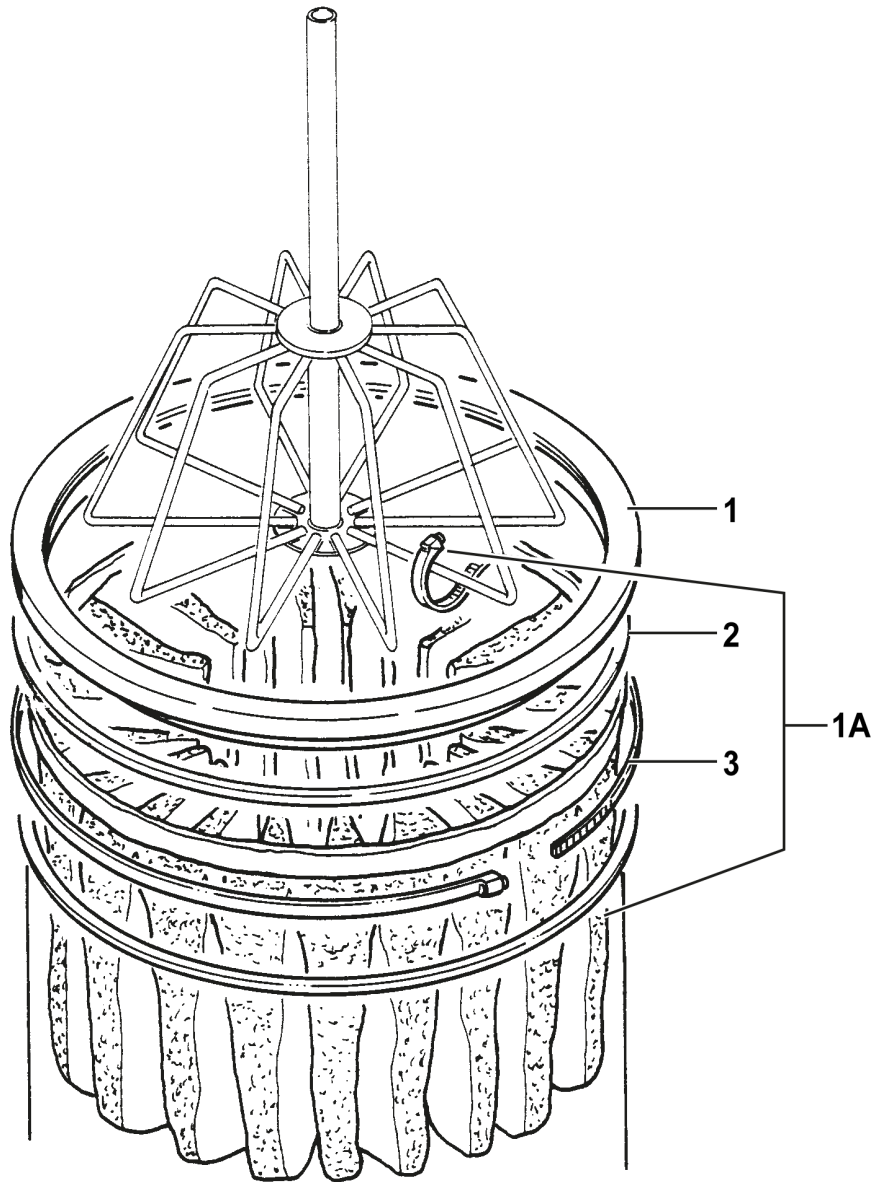

Pos.	Artikel-Nr.	Menge	Variante	Notes
1	Z8 17027	1	Filterringdichtung D560guarnizione	
2	Z8 15005	1	Ring d. 560anello filtro	
3	Z8 18081	1	Filter Block ¥ 560fascietta	
1A	40000640	1	KIT ANTISTATIC STAR FILTER D560 L CLASSkit filtro stellare D560	
1A	Z8 17510	1	Sternfilter Ø560mm Polyester, antistatkit filtro stellare D560 M