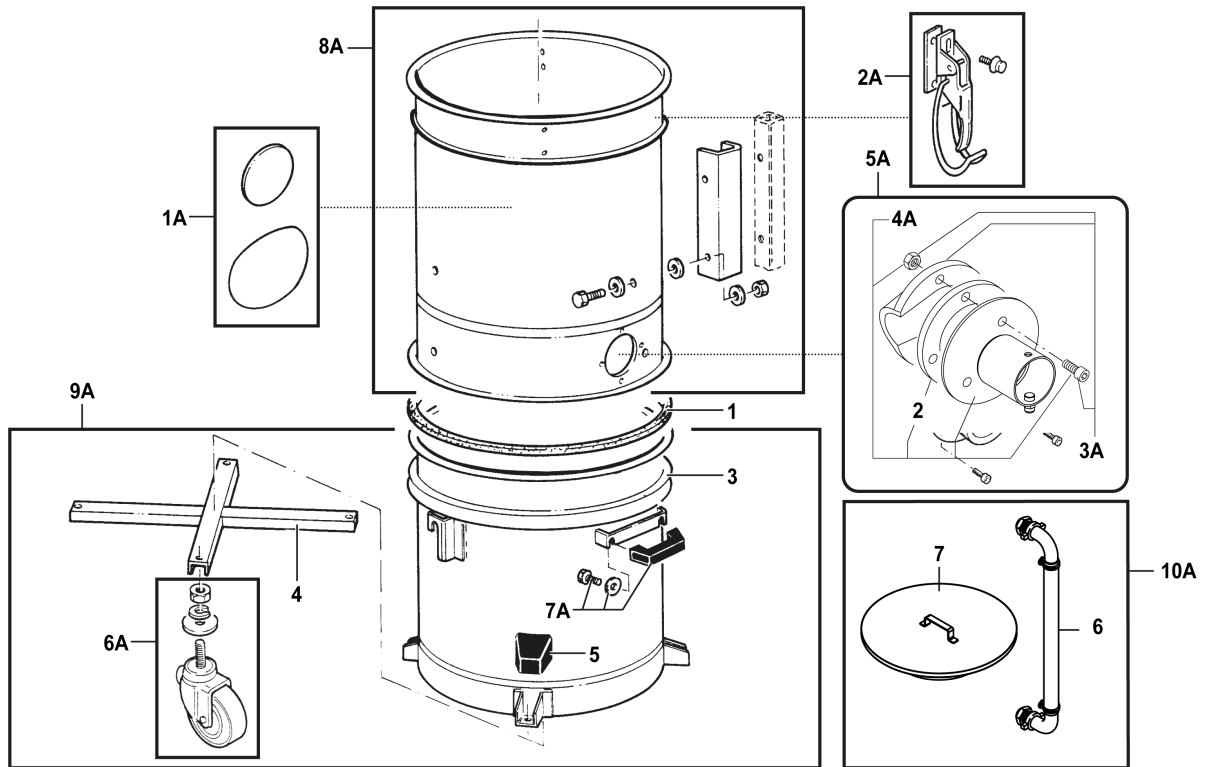

Pos.	Artikel-Nr.	Menge	Variante	Notes
1	4081701229	18	Dichtband 25 x 15 T140 CRguarnizione	
2	Z8 17056	1	Dichtung für Ansaugstutzeguarnizione	
3	Z8 30117	1	CONTAINER D560x700 INOX LT.175contentore inox	[1]
4	Z8 36109	1	CONTAINER REINFORCEMENT D560rinforzo	
5	Z8 17021	4	Stoßfänger Halterparaurti	
6	Z8 31251	1	Dekantiersieb D560Griglia Contenitore	
7	Z5 60228	1	Unterdruckschlauch D560Tubo controllo livello	
1A	40000580	1	KIT LABELS MOD.3707kit etichette 3707	
1A	40000608	1	KIT LABELSKit etichette 3907	
1A	40000613	1	KIT LABELSKit etichette 3907/18	[1]
2A	40000321	4	Deckelverschlußkitkit chiusura cappello	
3A	4083200653	1	DEFLECTOR D100 SSkit deflettore D100	
4A	4083200886	1	BOCCHETTONE ATEX D100 COMPLETOkit bocchettone D100	
5A	4089100930	1	Umrüstsatz D100 auf ATEX kpl.kit bocchettone completo D100	
6A	40000577	4	Radkit f. Containerkit ruote contenitore	
7A	40000339	2	Griff-Kit FEkit maniglia	
8A	40000578	1	Filterzwischenteilkit laterale D560	
9A	Z8 30090	1	Behälter D560x700 compl.contentore completo inox	
10A	Z5 60043	1	Plastiksackentleerung Ø560; VAGriglia e depressore	

Part Notes:

[1] - CONTACT PM IN ZOCCA