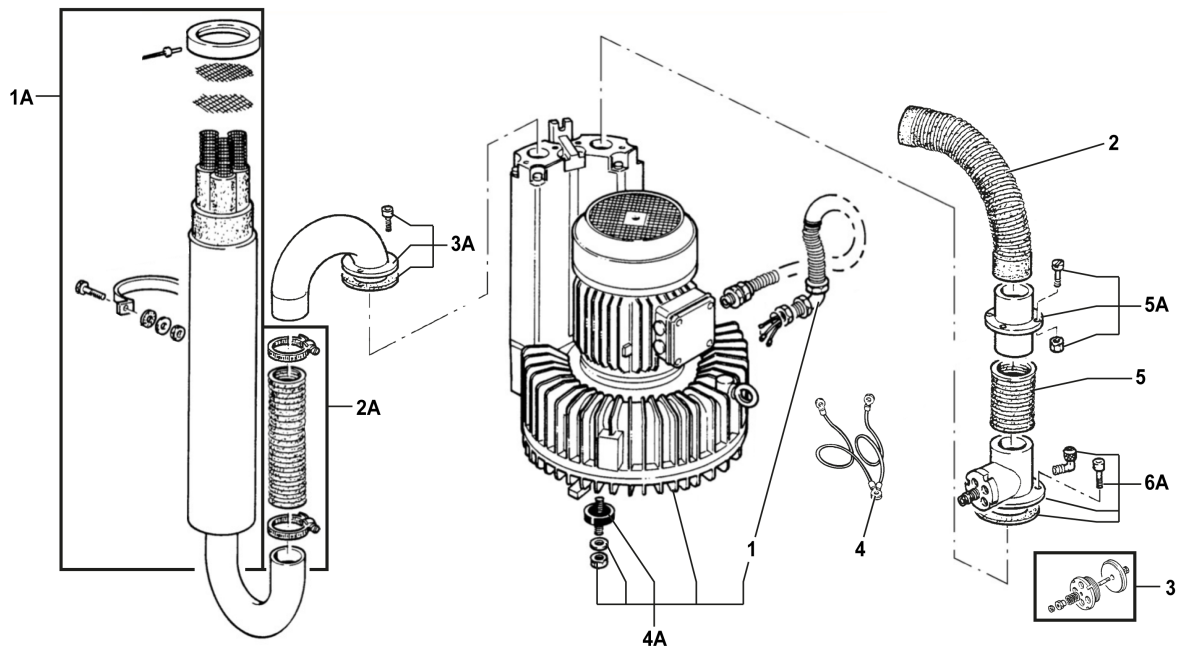

Part Notes:

- [1] - SEE SM-SP-007
[2] - CONTACT PM IN ZOCCA

Pos.	Artikel-Nr.	Menge	Variante	Notes
1	Z8 39127	1	CABLE CONN.MOT. 7G4 FRORcavo 3707	
1	Z8 39122	1	Netzkabel A 15 ATEXcavo 3907	
2	Z8 13156	1	Verbindungs-Schlauch D100tubo	
3	Z8 34024	1	Nachsaugventil 1 1/2valvola limitatrice	
4	Z8 32318	1	CONN. BLOW.3907 D70 SIEMENSraccordo soffiaggio D70	[1]
5	Z8 39590	1	KIT EARTH CABLE 3707/3907cavo di terra	[2]
6	4072400258	1	Saugschlauch Polyurethan¥ 70tubo	
1A	40000586	1	Schalldämpferkit silenziatore D150	
2A	40000729	1	Abluftschlauchkit tubo soffiaggio	
3A	4089100757	1	SUCTION UNIT KIT 3707kit soffiante 3707	
4A	40000602	1	Flansch D100-100kit raccordo mobile D100-100	
5A	40000607	1	KIT SUCTION CONNECTION D100kit raccordo aspirazione D100	

Part Notes:

- [1] - SEE SM-SP-007
 [2] - CONTACT PM IN ZOCCA

Pos.	Artikel-Nr.	Menge	Variante	Notes
1	Z8 39127	1	CABLE CONN.MOT. 7G4 FRORcavo 3707	
1	Z8 39122	1	Netzkabel A 15 ATEXcavo 3907	
2	Z8 13156	1	Verbindungs-Schlauch D100tubo	
3	Z8 34025	1	"Druckbegrenzungsventil 3""valvola limitatrice	
4	Z8 39590	1	KIT EARTH CABLE 3707/3907cavo di terra	[1]
5	4072400258	3	Saugschlauch Polyurethan¥ 70tubo 3707	
5	32400453	6	HOSE D.100 FOR BLOWINGtubo 3907	[1]
1A	40000586	1	Schalldämpferkit silenziatore D150	
2A	40000729	3	Abluftschlauchkit tubo soffiaggio	
3A	40000599	1	KIT BLOWING CONNECTION D70kit raccordo soffiaggio	
4A	40000600	1	Verdichter 3707kit soffiante 3707/10	
4A	Z4 55150W 3 2D	1	BLOWER KW 15 V400/690/50 COMP. ATEXkit soffiante 3907W	[1]
4A	40000614	1	Saugeinheitkit soffiante 3907/18	
5A	40000602	1	Flansch D100-100kit raccordo mobile D100-100	
6A	40000601	1	Sauganschluß Kitkit raccordo aspirazione 3707	
6A	40000611	1	KIT BLOWING CONNECTION D100kit raccordo aspirazione 3907	