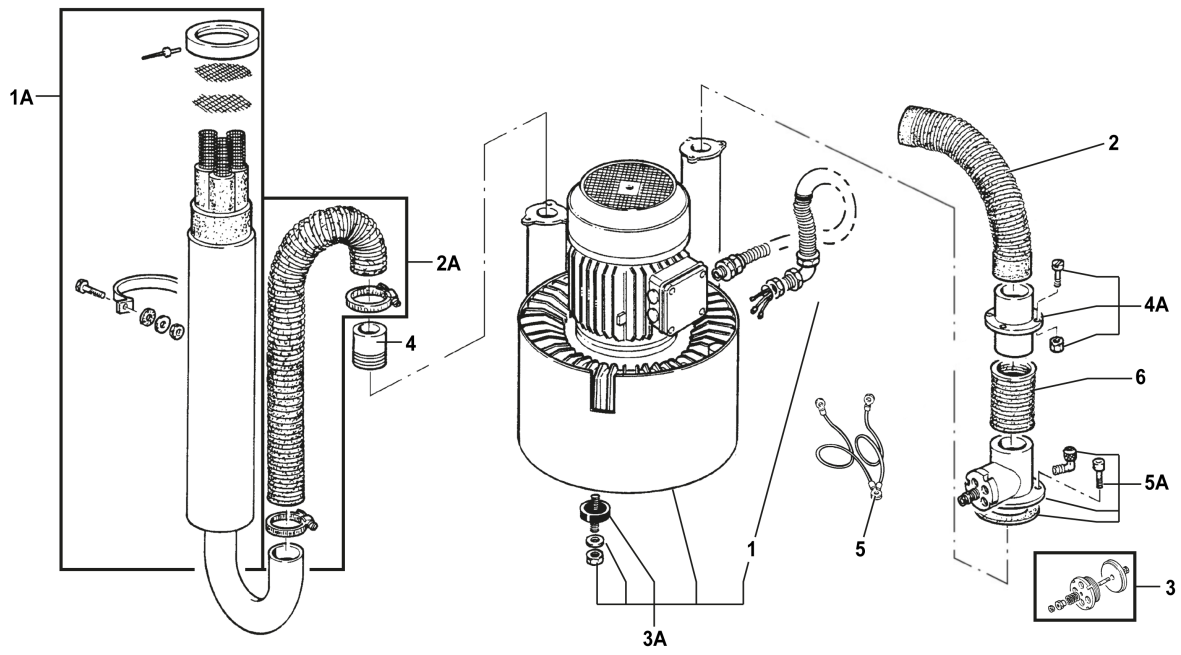

Part Notes:

- [1] - CONTACT PM IN ZOCCA
 [2] - NO MORE AVAILABLE

Pos.	Artikel-Nr.	Menge	Variante	Notes
1	Z8 31086	1	FILTERKAMMER D560x350 FEcontentitore	[1]
1	Z8 31238	1	LAT.PORTAC.D560 INOXcontentitore inox	
2	Z8 391107	1	Timer 24VAC 4 Outtemporizzatore	
1A	4089101034	2	D160 COLLAR TANK KITkit collare D160 per serbatoio	
2A	40000339	2	Griff-Kit FEkit maniglie	
3A	4084001115	4	Magnetventil 24V Z22kit cavi connessione serbatoio	
4A	4083000633	1	TANK COMPLETE.D560 Z22 WITH VALVE Z21kit serbatoio aria	
5A	4089100114	4	Patronen-Kitkit cartuccia	
5A	4089101037	4	CARTRIDGE KIT PTFEkit cartuccia PTFE	
6A	4089100121	3	AIR FITTING KITkit attacco aria	
7A	4084101014	1	E.B. KIT CART. D3-560-780 24VAC IP65quadro elettrico per kit cartucce	[2]
8A	4083901632	4	CABLE 3G1 18AWG PVC AL M MULTINORME ULkit cavo alim. per kit cartucce	
9A	40000321	4	Deckelverschlußkitkit chiusura cappello	
9A	40000322	2	Deckel Verschluss KitINOXkit chiusura cappello inox	

Part Notes:

- [1] - SEE SM-SP-007
[2] - CONTACT PM IN ZOCCA

Pos.	Artikel-Nr.	Menge	Variante	Notes
1	Z8 39127	1	CABLE CONN.MOT. 7G4 FRORcavo 3707	
1	Z8 39122	1	Netzkabel A 15 ATEXcavo 3907	
2	Z8 13156	1	Verbindungs-Schlauch D100tubo	
3	Z8 34024	1	Nachsaugventil 1 1/2valvola limitatrice	
4	Z8 32318	1	CONN. BLOW.3907 D70 SIEMENSraccordo soffiaggio D70	[1]
5	Z8 39590	1	KIT EARTH CABLE 3707/3907cavo di terra	[2]
6	4072400258	1	Saugschlauch Polyurethan¥ 70tubo	
1A	40000586	1	Schalldämpferkit silenziatore D150	
2A	40000729	1	Abluftschlauchkit tubo soffiaggio	
3A	4089100757	1	SUCTION UNIT KIT 3707kit soffiante 3707	
4A	40000602	1	Flansch D100-100kit raccordo mobile D100-100	
5A	40000607	1	KIT SUCTION CONNECTION D100kit raccordo aspirazione D100	