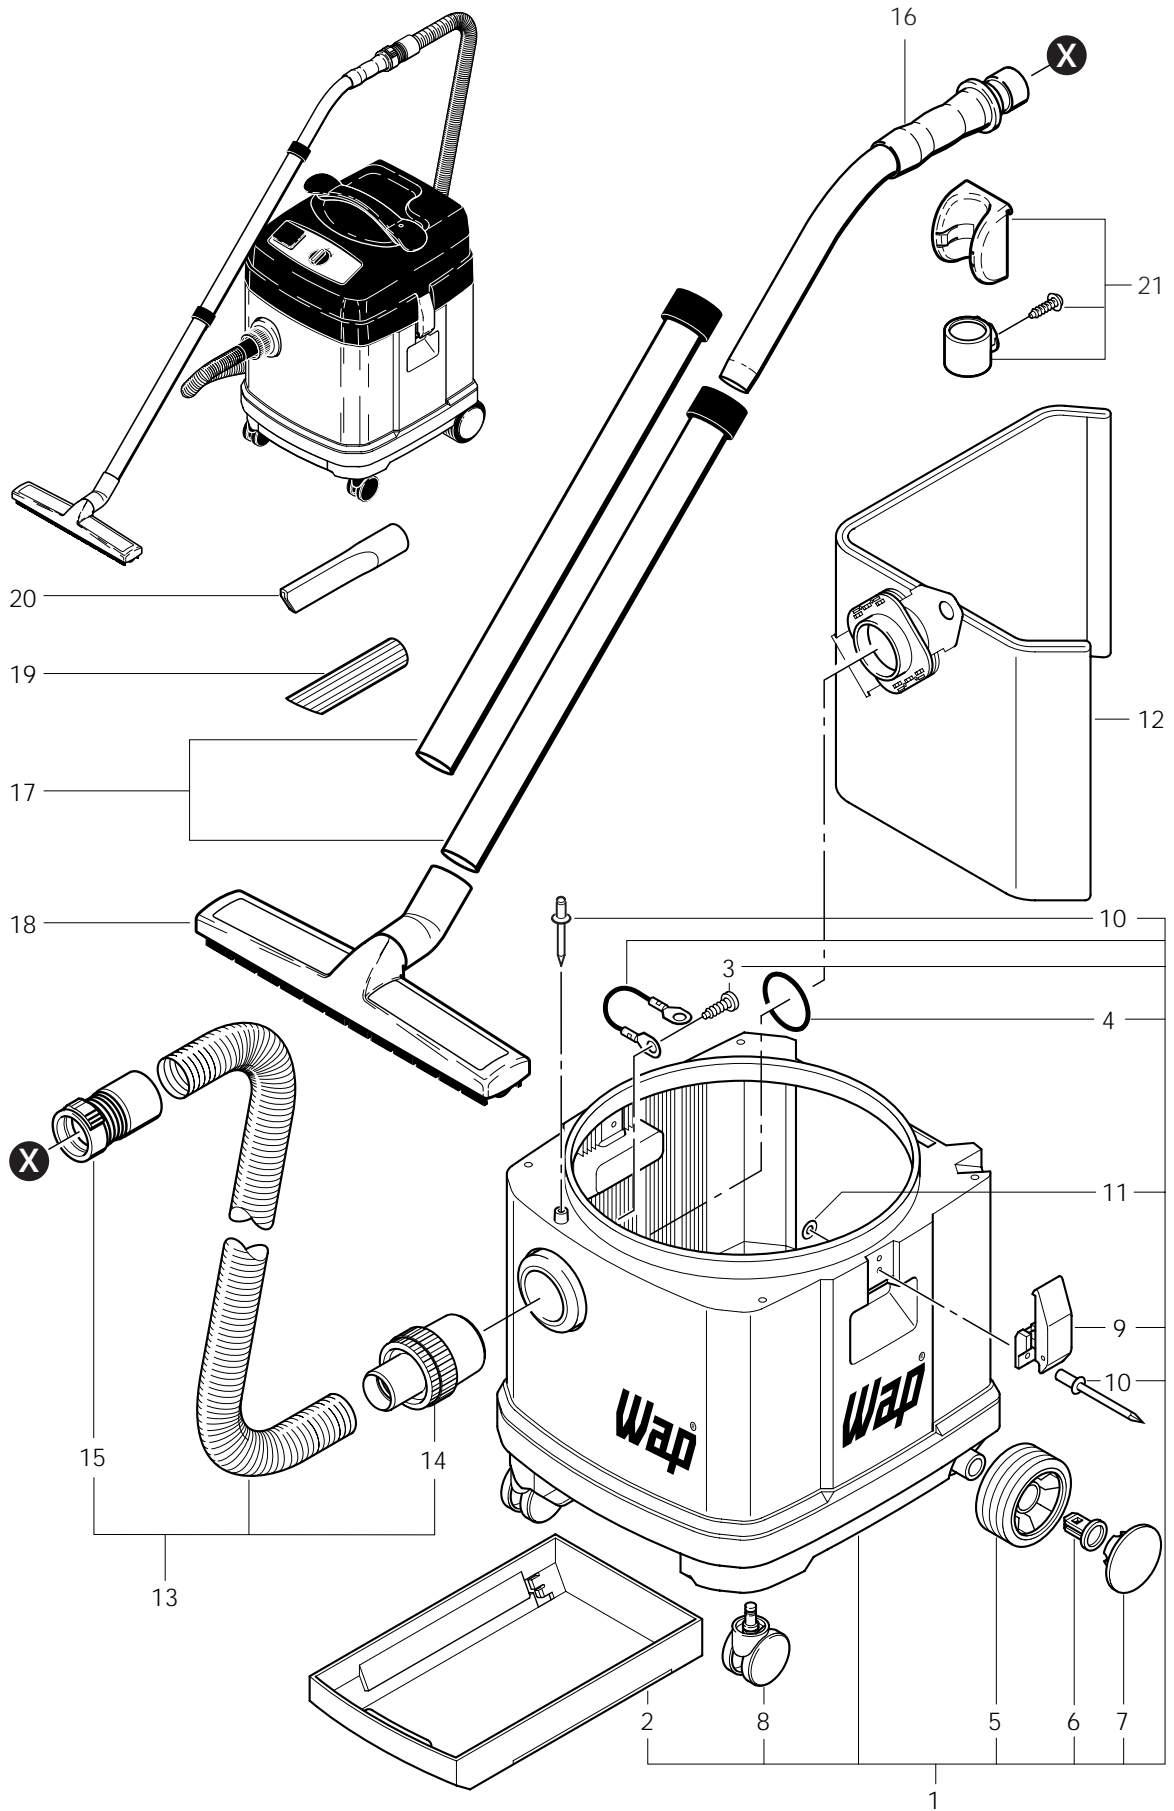

POS.	NO.	BEZEICHNUNG	DESCRIPTION	DESIGNATION
1	300365	Behälter	Container	Réservoir
2	42597	Schublade		
3	41353	Schraube KA35x14	Screw PT 3,5x14	Vis autotaraudeuse PT 3,5x14
4	2857	O-Ring 6,0 x2,0	O-Ring 6,0x2,0	Joint torique 6,0x2,0
5	43433	Rad	Wheel	Roue
6	43975	Radsicherung	Wheel	Roue
7	43435	Radkappe	Cap	Capuchon
8	46298	Lenkrolle	Caster	Roulette de guidage
9	19880	Verschlußklammer	Spring catch	Crochet de verrouillage
10	15889	Blindniet 4,0x16x8	Rivet 4,0x16x8 DIN 7337	Rivet 4,0x16x8 DIN 7337
11	3092	Scheibe A 4,3	Washer A4,3 DIN 125	Rondelle A4,3 DIN 125
12	47233	Filtersack VPE 5 St	Filter bag (5 pcs.)	Sac filtrant (5 pcs.)
13	46948	Saugschlauch 36x 3000	Suction hose D36x3000mm	Tuyau d'aspiration D36x3000
14	15102	Schlauchmuffe D 36	Hose socket	Manchon
15	46690	Schlauchmuffe D 36	Hose socket DN 36	Manchon DN 36
16	46691	Handrohr		
17	15546	Saugrohr D 36x1000mm VA	Extension tube	Tuyau de rallonge
18	60356	Profi-Bodendüse DN36		
19	5067	Schrägrohrdüse	Rubber nozzle	Embout en caoutchouc
20	18597	Fugendüse	Crevice tool	Embout pour jointures
21	29758	Halter	Support	Support