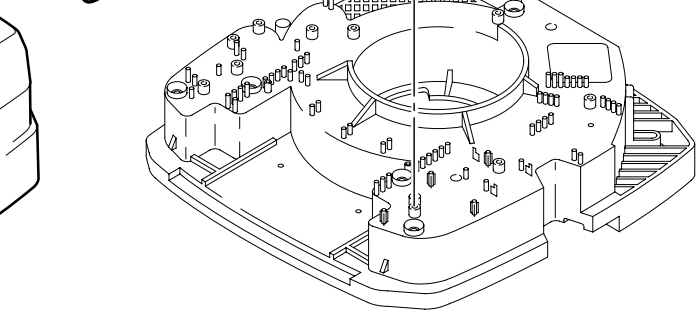

www.nilfisk-alto-shop.com

einfach die Artikelnummer in die Suchmaske eingeben

(Bitte die Artikelnummer ohne Leerzeichen eingeben)

SQ 550-11

SQ 550-31

SQ 550-31

POS.	NO.	BEZEICHNUNG	DESCRIPTION	DESIGNATION
1	26801	Griff	Handle	Poignée
2	10029	Schraube KA50x25	STEEL SCREW F.SYNTH,MAT.	
3	243606	Drehknopf	Turning knob	Bouton
4	9868	O-Ring 10,0 x2,5	O-Ring 10x2,5	Joint torique 10x2,5
5		Schraube Senk- M 4x 12	Countersunk screw M4x12 DI Vis à tête fraisée M4x12 DIN	
6	43694	Drehknopf bei SQ 550-31	Turning knob	Bouton
7	32257	O-Ring 21,0 x1,5 bei SQ 550-31	O-Ring 21,0x1,5	Joint torique 21,0x1,5
8	11254	Schraube KA35x10	Screw PT 3,5x10	Vis autotaraudeuse PT 3,5x10
9	28816	Einschaltautomatik bei SQ 550-31	Autom.switch on/off system	Disp. autom. mise en marche
	25999	Einschaltautomatik 100-120V bei SQ 550-31 *GB, 110 V*		
10	4036	Schraube Bl- 2,9x 9,5 bei SQ 550-31	Sheet metal screw 2,9x9,5 DI	Vis autotaraudeuse 2,9x9,5 D
11	48728	Schalter bei SQ 550-31	Switch	Interrupteur
	29989	Schalter Dreh- bei SQ 550-11		
12	48338	Entstörfilter bei SQ 550-11	Screening filter	Filtre antiparasite
13	60449	Schaltkasten bei SQ 550-31		
	29755	Schaltkasten bei SQ 550-11	Control panel	Console de commande
14	46297	Klappdeckelrahmen		
15	48287	Steckdose *CH*	Plug socket *CH*	Prise électrique *CH*
	48278	Steckdose *GB* *GB, 230 V*	Plug socket *GB*	Prise électrique *GB*
	46296	Steckdose *D* *EU*	Plug socket *D*	Prise électrique *D*
16	46248	Schraube KA35x18	Screw PT 3,5x18	Vis autotaraudeuse PT 3,5x18
17	60392	Strömungswächter SQ bei SQ 550-31		
18	14809	Nippel bei SQ 550-31	Connecting Piece	Raccord
19	14808	Schlauchkupplung bei SQ 550-31		
20	43238	Steckdose Cee 2p+Pe110/16 bei SQ 550-31 *GB,110 V*		
21		Zyl. Schraube M 5x 20 A2 bei SQ 550-31 *GB,110 V*		
22		Mutter M 5 bei SQ 550-31 *GB, 110 V*	Hexagon nut M5 DIN 985	Ecrou 6 pans M5 DIN 985