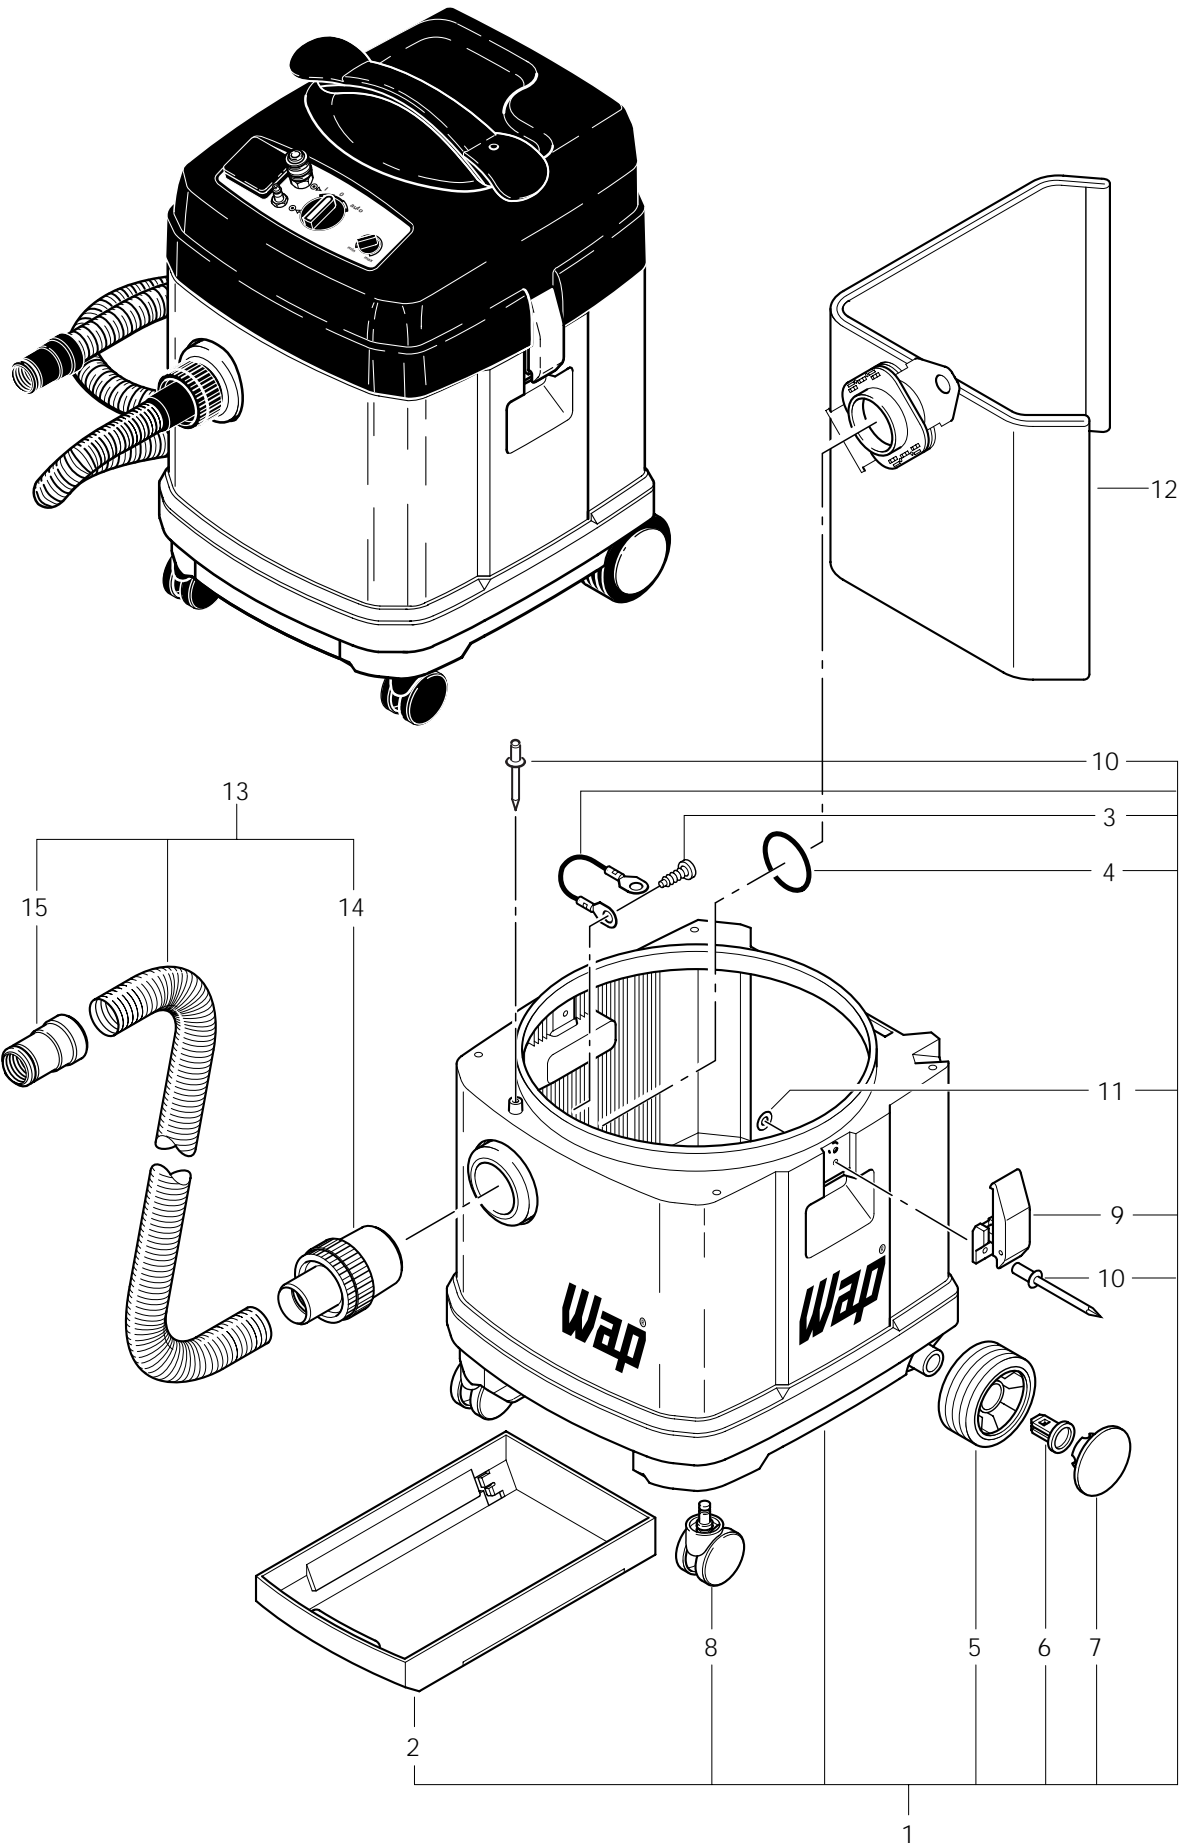

POS.	NO.	BEZEICHNUNG	DESCRIPTION	DESIGNATION
1	300365	Behälter	Container	Réservoir
2	42597	Schublade		
3	41353	Schraube KA35x14	Screw PT 3,5x14	Vis autotaraudeuse PT 3,5x14
4	2857	O-Ring 6,0 x2,0	O-Ring 6,0x2,0	Joint torique 6,0x2,0
5	43433	Rad	Wheel	Roue
6	43975	Radsicherung	Wheel	Roue
7	43435	Radkappe	Cap	Capuchon
8	46298	Lenkrolle	Caster	Roulette de guidage
9	19880	Verschlussklammer	Spring catch	Crochet de verrouillage
10	15889	Blindniet 4,0x16x8	Rivet 4,0x16x8 DIN 7337	Rivet 4,0x16x8 DIN 7337
11	3092	Scheibe A 4,3	Washer A4,3 DIN 125	Rondelle A4,3 DIN 125
12	47233	Filtersack VPE 5 St	Filter bag (5 pcs.)	Sac filtrant (5 pcs.)
13	15325	Saugschlauch 27x 3500 As	Suction hose	Tuyau d'aspiration
14	15369	Schlauchmuffe D 27	Hose socket DN 27	Manchon DN 27
15	18195	Schlauchmuffe D 27	Hose socket DN 27	Manchon DN 27