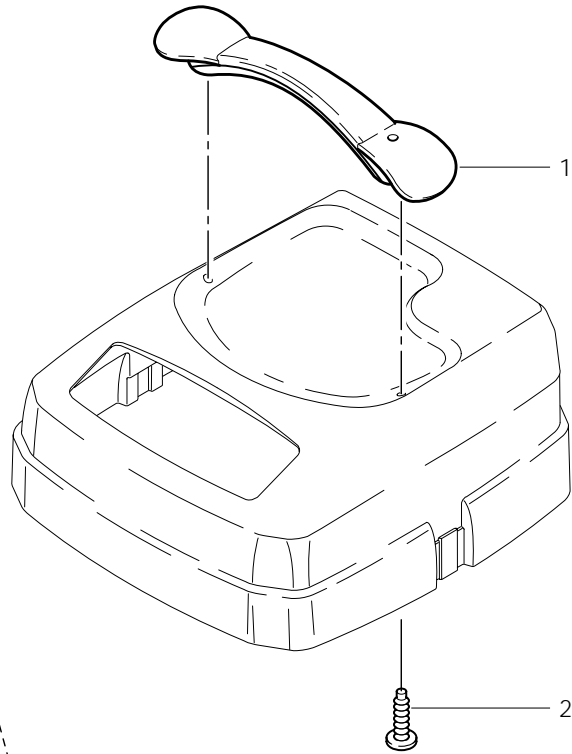

www.nilfisk-alto-shop.com

einfach die Artikelnummer in die Suchmaske eingeben

(Bitte die Artikelnummer ohne Leerzeichen eingeben)

SQ 550-11

SQ 550-31

SQ 550-31

POS.	NO.	BEZEICHNUNG	DESCRIPTION	DESIGNATION
1	26801	Griff	Handle	Poignée
2	10029	Schraube KA50x25	STEEL SCREW F.SYNTH,MAT.	
3	243606	Drehknopf	Turning knob	Bouton
4	9868	O-Ring 10,0 x2,5	O-Ring 10x2,5	Joint torique 10x2,5
5		Schraube Senk- M 4x 12	Countersunk screw M4x12 DI Vis à tête fraisée M4x12 DIN	
6	43694	Drehknopf bei SQ 550-31	Turning knob	Bouton
7	32257	O-Ring 21,0 x1,5 bei SQ 550-31	O-Ring 21,0x1,5	Joint torique 21,0x1,5
8	11254	Schraube KA35x10	Screw PT 3,5x10	Vis autotaraudeuse PT 3,5x10
9	28816	Einschaltautomatik bei SQ 550-31	Autom.switch on/off system	Disp. autom. mise en marche
	25999	Einschaltautomatik 100-120V bei SQ 550-31 *GB, 110 V*		
10	4036	Schraube Bl- 2,9x 9,5 bei SQ 550-31	Sheet metal screw 2,9x9,5 DI	Vis autotaraudeuse 2,9x9,5 D
11	48728	Schalter bei SQ 550-31	Switch	Interrupteur
	29989	Schalter Dreh- bei SQ 550-11		
12	48338	Entstörfilter bei SQ 550-11	Screening filter	Filtre antiparasite
13	60449	Schaltkasten bei SQ 550-31		
	29755	Schaltkasten bei SQ 550-11	Control panel	Console de commande
14	46297	Klappdeckelrahmen		
15	48287	Steckdose *CH*	Plug socket *CH*	Prise électrique *CH*
	48278	Steckdose *GB* *GB, 230 V*	Plug socket *GB*	Prise électrique *GB*
	46296	Steckdose *D* *EU*	Plug socket *D*	Prise électrique *D*
16	46248	Schraube KA35x18	Screw PT 3,5x18	Vis autotaraudeuse PT 3,5x18
17	60392	Strömungswächter SQ bei SQ 550-31		
18	14809	Nippel bei SQ 550-31	Connecting Piece	Raccord
19	14808	Schlauchkupplung bei SQ 550-31		
20	43238	Steckdose Cee 2p+Pe110/16 bei SQ 550-31 *GB,110 V*		
21		Zyl. Schraube M 5x 20 A2 bei SQ 550-31 *GB,110 V*		
22		Mutter M 5 bei SQ 550-31 *GB, 110 V*	Hexagon nut M5 DIN 985	Ecrou 6 pans M5 DIN 985