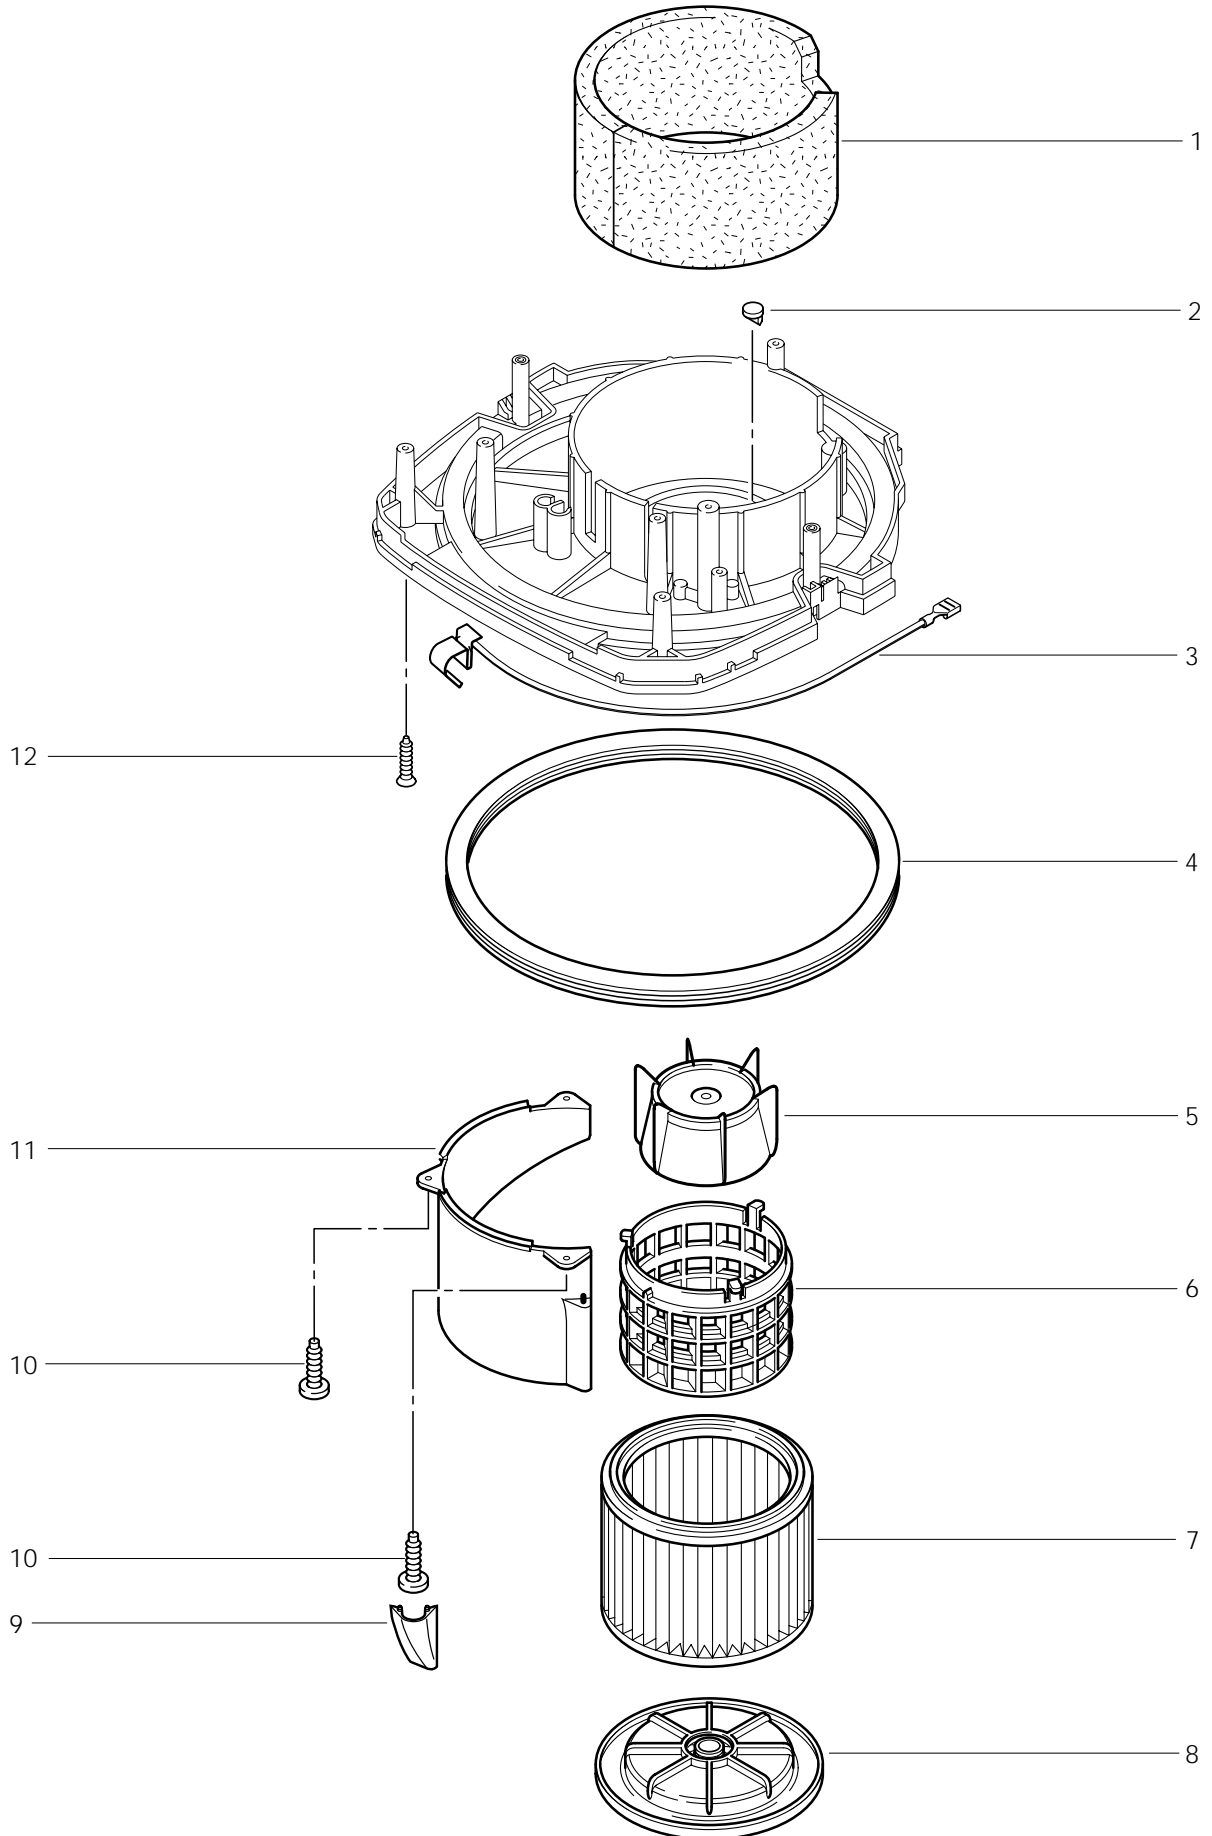

POS.	NO.	BEZEICHNUNG	DESCRIPTION	DESIGNATION
1	47014	Dämmplatte	Soundproofing liner	Absorbeur
2	46640	Scheibe 16,1x2	Washer 16,1x2	Rondelle 16,1x2
3	26792	Kontaktfeder		
4	11222	Dichtring	Packing ring	Anneau d'isolation
5	11835	Schwimmer	Float	Flotteur
6	46418	Filterstützkorb	Filter frame	Panier support filtre
7	11753	Filterelement	Filter element	Cartouche filtrante
8	11762	Filterspannscheibe	Filter cover	Couvercle de filtre
9	47025	Abdeckung	Covering	Couvercle
10	11565	Schraube KA50x18	Screw PT 5x18	Vis autotaraudeuse PT 5x18
11	45692	Abweiser	Deflector	Plaque protection
12	11253	Schraube KA50x20	Screw PT 5x20	Vis autotaraudeuse PT 5x20