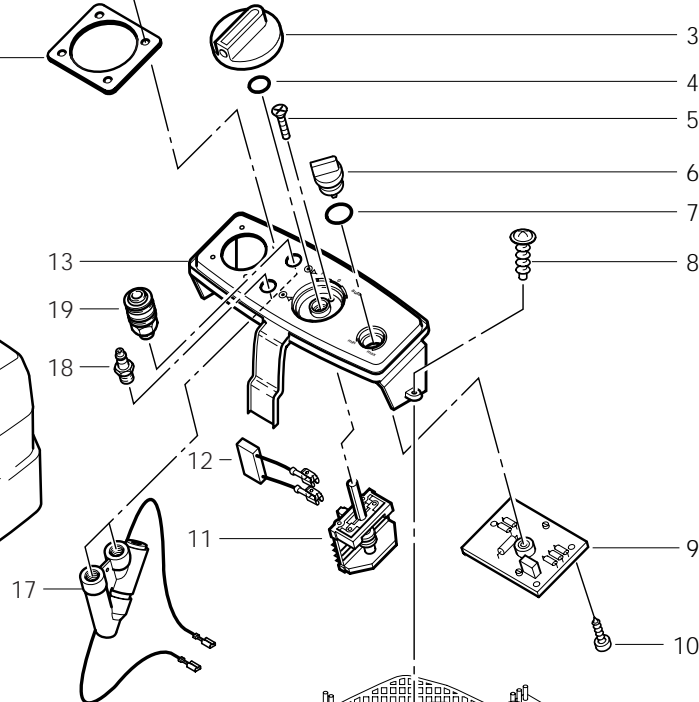

www.nilfisk-alto-shop.com

einfach die Artikelnummer in die Suchmaske eingeben

(Bitte die Artikelnummer ohne Leerzeichen eingeben)

SQ 550-11

SQ 550-31

SQ 550-31

POS.	NO.	BEZEICHNUNG	DESCRIPTION	DESIGNATION
1	26801	Griff	Handle	Poignée
2	10029	Schraube KA50x25	STEEL SCREW F.SYNTH,MAT.	
3	243606	Drehknopf	Turning knob	Bouton
4	9868	O-Ring 10,0 x2,5	O-Ring 10x2,5	Joint torique 10x2,5
5		Schraube Senk- M 4x 12	Countersunk screw M4x12 DI Vis à tête fraisée M4x12 DIN	
6	43694	Drehknopf bei SQ 550-31	Turning knob	Bouton
7	32257	O-Ring 21,0 x1,5 bei SQ 550-31	O-Ring 21,0x1,5	Joint torique 21,0x1,5
8	11254	Schraube KA35x10	Screw PT 3,5x10	Vis autotaraudeuse PT 3,5x10
9	28816	Einschaltautomatik bei SQ 550-31	Autom.switch on/off system	Disp. autom. mise en marche
	25999	Einschaltautomatik 100-120V bei SQ 550-31 *GB, 110 V*		
10	4036	Schraube Bl- 2,9x 9,5 bei SQ 550-31	Sheet metal screw 2,9x9,5 DI	Vis autotaraudeuse 2,9x9,5 D
11	48728	Schalter bei SQ 550-31	Switch	Interrupteur
	29989	Schalter Dreh- bei SQ 550-11		
12	48338	Entstörfilter bei SQ 550-11	Screening filter	Filtre antiparasite
13	60449	Schaltkasten bei SQ 550-31		
	29755	Schaltkasten bei SQ 550-11	Control panel	Console de commande
14	46297	Klappdeckelrahmen		
15	48287	Steckdose *CH*	Plug socket *CH*	Prise électrique *CH*
	48278	Steckdose *GB* *GB, 230 V*	Plug socket *GB*	Prise électrique *GB*
	46296	Steckdose *D* *EU*	Plug socket *D*	Prise électrique *D*
16	46248	Schraube KA35x18	Screw PT 3,5x18	Vis autotaraudeuse PT 3,5x18
17	60392	Strömungswächter SQ bei SQ 550-31		
18	14809	Nippel bei SQ 550-31	Connecting Piece	Raccord
19	14808	Schlauchkupplung bei SQ 550-31		
20	43238	Steckdose Cee 2p+Pe110/16 bei SQ 550-31 *GB,110 V*		
21		Zyl. Schraube M 5x 20 A2 bei SQ 550-31 *GB,110 V*		
22		Mutter M 5 bei SQ 550-31 *GB, 110 V*	Hexagon nut M5 DIN 985	Ecrou 6 pans M5 DIN 985