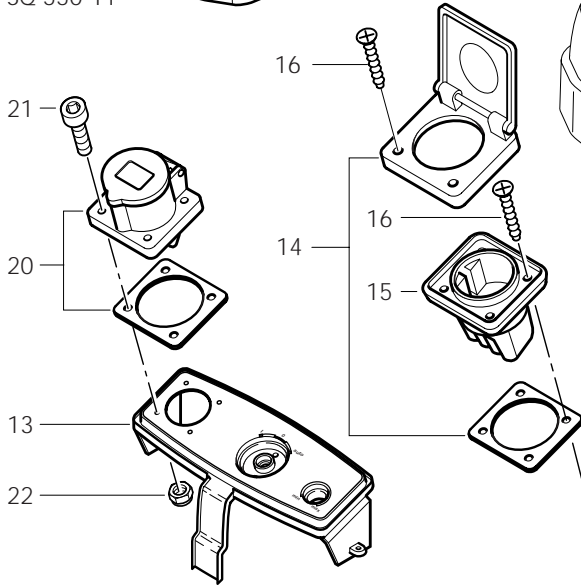

www.nilfisk-alto-shop.com

einfach die Artikelnummer in die Suchmaske eingeben

(Bitte die Artikelnummer ohne Leerzeichen eingeben)

SQ 550-11

SQ 550-31

SQ 550-31

POS.	NO.	BEZEICHNUNG	DESCRIPTION	DESIGNATION
1	26801	Griff	Handle	Poignée
2	10029	Schraube KA50x25	STEEL SCREW F.SYNTH,MAT.	
3	243606	Drehknopf	Turning knob	Bouton
4	9868	O-Ring 10,0 x2,5	O-Ring 10x2,5	Joint torique 10x2,5
5		Schraube Senk- M 4x 12	Countersunk screw M4x12 DI Vis à tête fraisée M4x12 DIN	
6	43694	Drehknopf bei SQ 550-31	Turning knob	Bouton
7	32257	O-Ring 21,0 x1,5 bei SQ 550-31	O-Ring 21,0x1,5	Joint torique 21,0x1,5
8	11254	Schraube KA35x10	Screw PT 3,5x10	Vis autotaraudeuse PT 3,5x10
9	28816	Einschaltautomatik bei SQ 550-31	Autom.switch on/off system	Disp. autom. mise en marche
	25999	Einschaltautomatik 100-120V bei SQ 550-31 *GB, 110 V*		
10	4036	Schraube Bl- 2,9x 9,5 bei SQ 550-31	Sheet metal screw 2,9x9,5 DI	Vis autotaraudeuse 2,9x9,5 D
11	48728	Schalter bei SQ 550-31	Switch	Interrupteur
	29989	Schalter Dreh- bei SQ 550-11		
12	48338	Entstörfilter bei SQ 550-11	Screening filter	Filtre antiparasite
13	60449	Schaltkasten bei SQ 550-31		
	29755	Schaltkasten bei SQ 550-11	Control panel	Console de commande
14	46297	Klappdeckelrahmen		
15	48287	Steckdose *CH*	Plug socket *CH*	Prise électrique *CH*
	48278	Steckdose *GB* *GB, 230 V*	Plug socket *GB*	Prise électrique *GB*
	46296	Steckdose *D* *EU*	Plug socket *D*	Prise électrique *D*
16	46248	Schraube KA35x18	Screw PT 3,5x18	Vis autotaraudeuse PT 3,5x18
17	60392	Strömungswächter SQ bei SQ 550-31		
18	14809	Nippel bei SQ 550-31	Connecting Piece	Raccord
19	14808	Schlauchkupplung bei SQ 550-31		
20	43238	Steckdose Cee 2p+Pe110/16 bei SQ 550-31 *GB,110 V*		
21		Zyl. Schraube M 5x 20 A2 bei SQ 550-31 *GB,110 V*		
22		Mutter M 5 bei SQ 550-31 *GB, 110 V*	Hexagon nut M5 DIN 985	Ecrou 6 pans M5 DIN 985