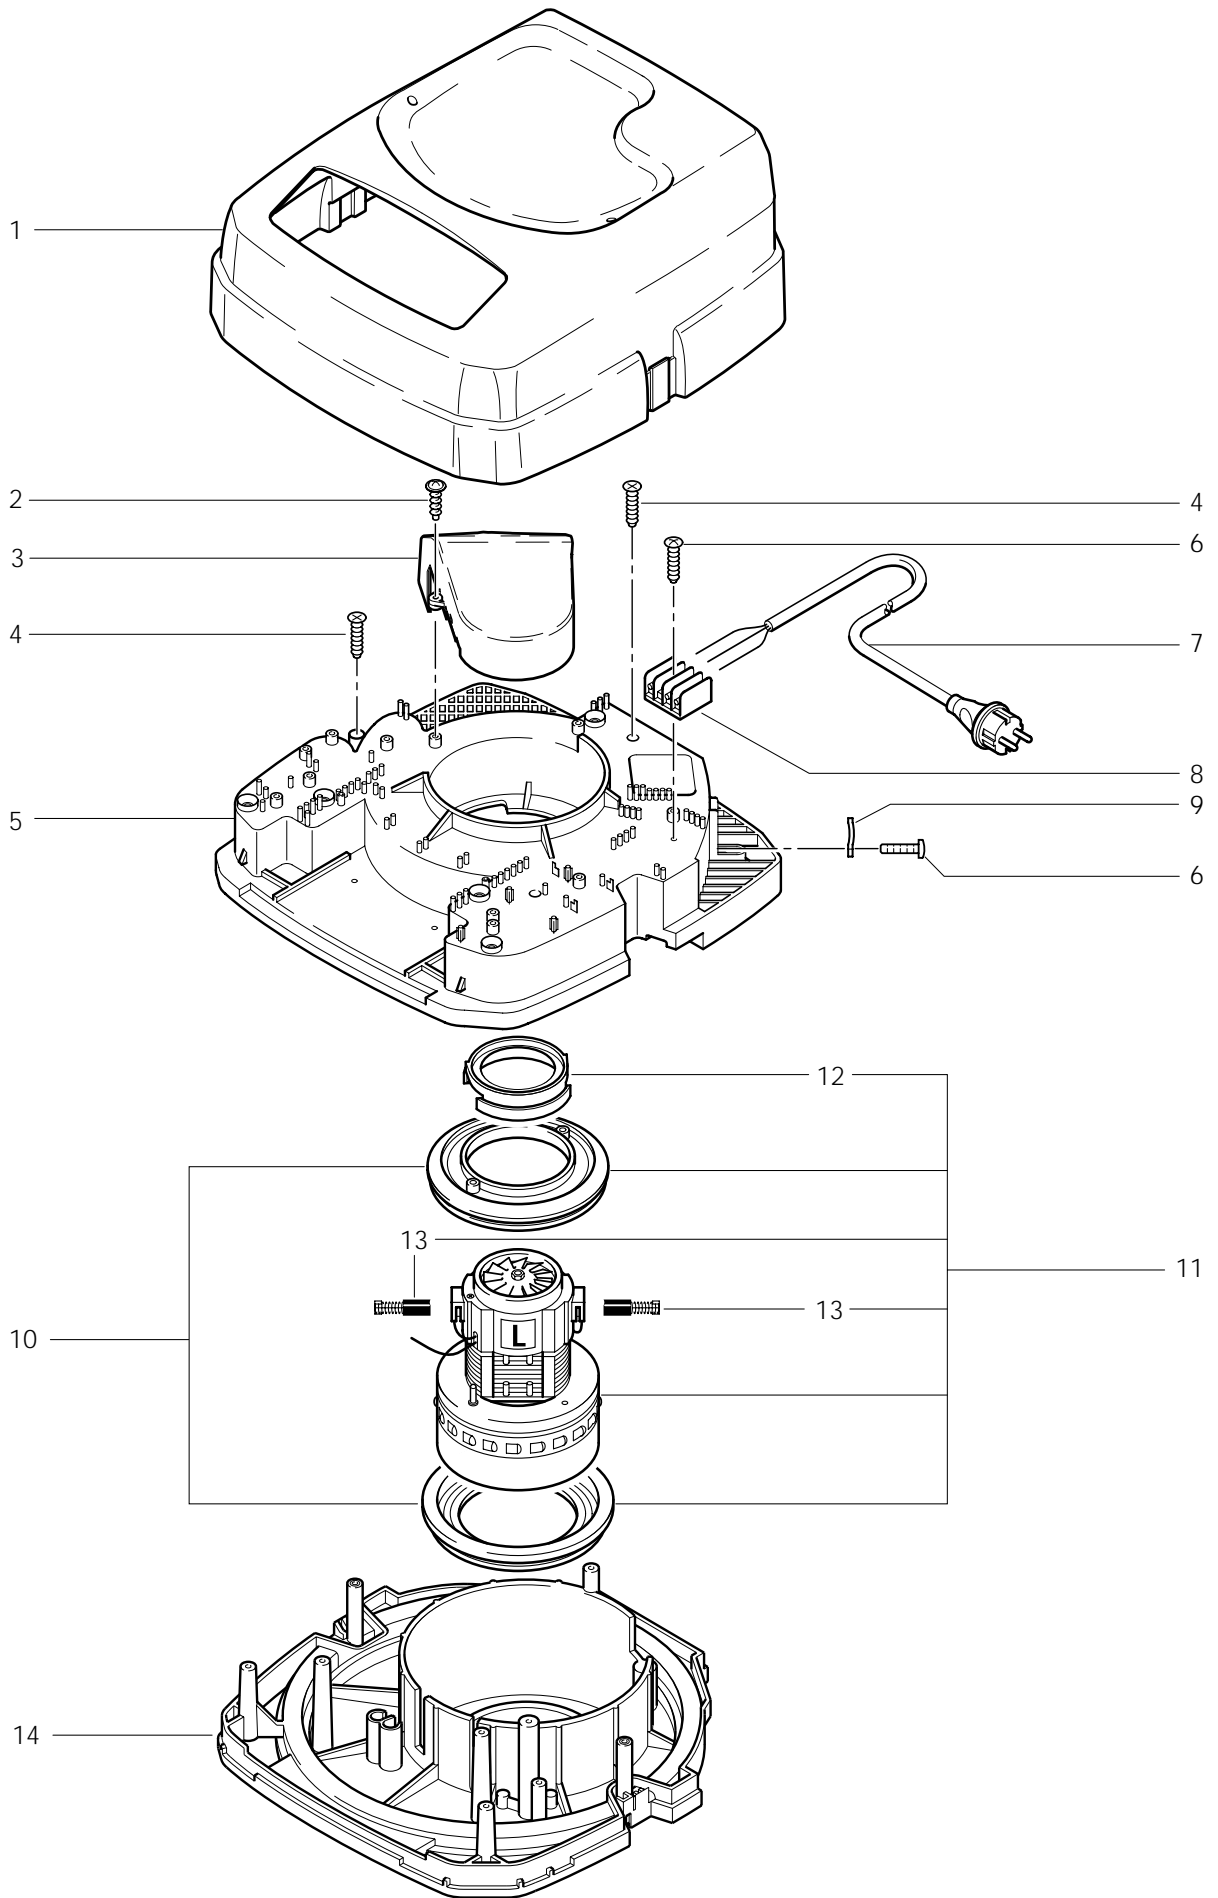

www.nilfisk-alto-shop.com

einfach die Artikelnummer in die Suchmaske eingeben

(Bitte die Artikelnummer ohne Leerzeichen eingeben)

SQ 550-11

SQ 550-31

SQ 550-31

POS.	NO.	BEZEICHNUNG	DESCRIPTION	DESIGNATION
1	26801	Griff	Handle	Poignée
2	10029	Schraube KA50x25	STEEL SCREW F.SYNTH,MAT.	
3	243606	Drehknopf	Turning knob	Bouton
4	9868	O-Ring 10,0 x2,5	O-Ring 10x2,5	Joint torique 10x2,5
5		Schraube Senk- M 4x 12	Countersunk screw M4x12 DI Vis à tête fraisée M4x12 DIN	
6	43694	Drehknopf bei SQ 550-31	Turning knob	Bouton
7	32257	O-Ring 21,0 x1,5 bei SQ 550-31	O-Ring 21,0x1,5	Joint torique 21,0x1,5
8	11254	Schraube KA35x10	Screw PT 3,5x10	Vis autotaraudeuse PT 3,5x10
9	28816	Einschaltautomatik bei SQ 550-31	Autom.switch on/off system	Disp. autom. mise en marche
	25999	Einschaltautomatik 100-120V bei SQ 550-31 *GB, 110 V*		
10	4036	Schraube Bl- 2,9x 9,5 bei SQ 550-31	Sheet metal screw 2,9x9,5 DI	Vis autotaraudeuse 2,9x9,5 D
11	48728	Schalter bei SQ 550-31	Switch	Interrupteur
	29989	Schalter Dreh- bei SQ 550-11		
12	48338	Entstörfilter bei SQ 550-11	Screening filter	Filtre antiparasite
13	60449	Schaltkasten bei SQ 550-31		
	29755	Schaltkasten bei SQ 550-11	Control panel	Console de commande
14	46297	Klappdeckelrahmen		
15	48287	Steckdose *CH*	Plug socket *CH*	Prise électrique *CH*
	48278	Steckdose *GB* *GB, 230 V*	Plug socket *GB*	Prise électrique *GB*
	46296	Steckdose *D* *EU*	Plug socket *D*	Prise électrique *D*
16	46248	Schraube KA35x18	Screw PT 3,5x18	Vis autotaraudeuse PT 3,5x18
17	60392	Strömungswächter SQ bei SQ 550-31		
18	14809	Nippel bei SQ 550-31	Connecting Piece	Raccord
19	14808	Schlauchkupplung bei SQ 550-31		
20	43238	Steckdose Cee 2p+Pe110/16 bei SQ 550-31 *GB,110 V*		
21		Zyl. Schraube M 5x 20 A2 bei SQ 550-31 *GB,110 V*		
22		Mutter M 5 bei SQ 550-31 *GB, 110 V*	Hexagon nut M5 DIN 985	Ecrou 6 pans M5 DIN 985