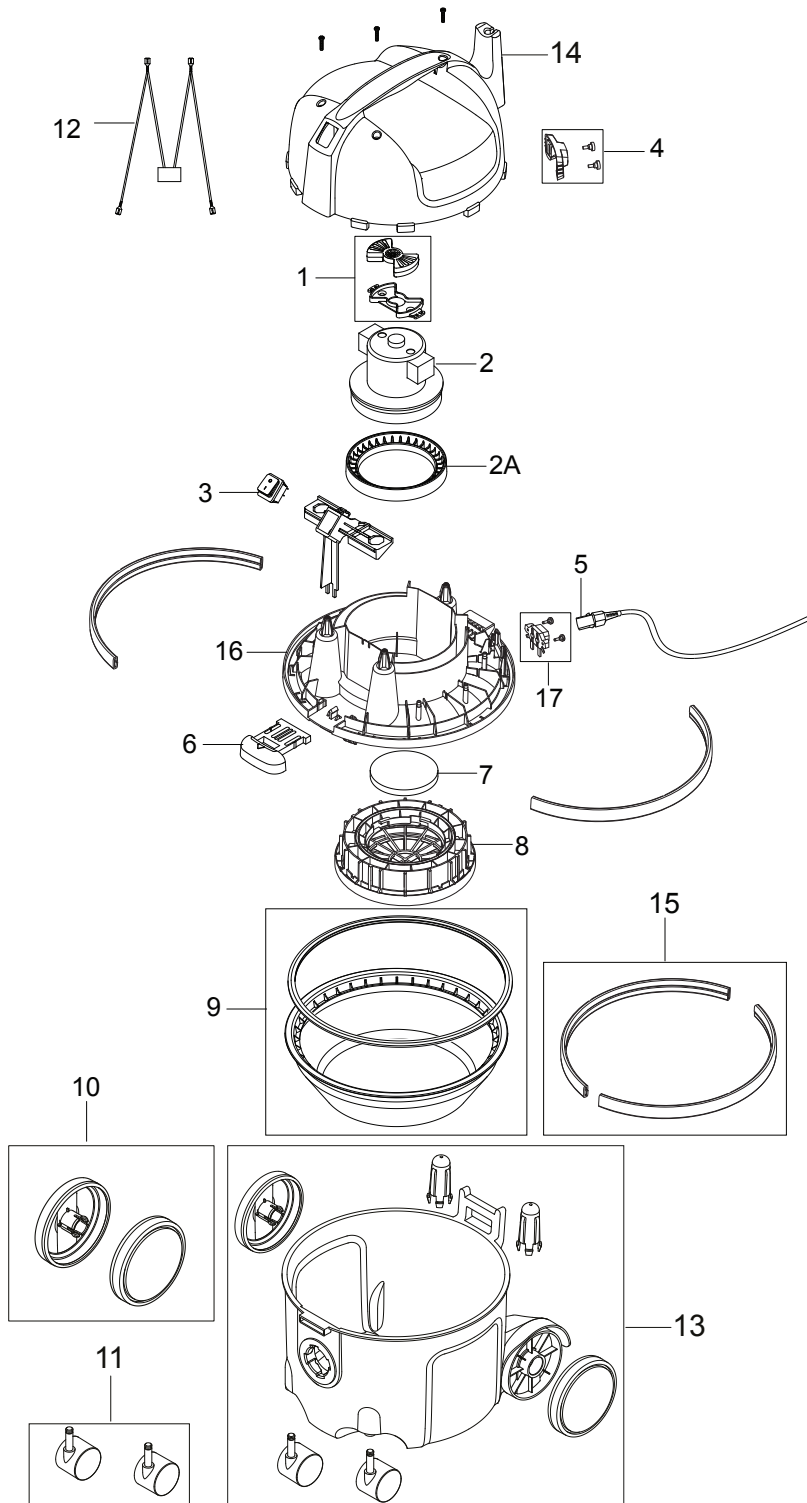

Pos.	Artikel-Nr.	Menge	Variante	Notes
0	147 1436 000	1	Box GD 111	
0	107402839	1	Box VC 300	
1	147 0660 500	1	Motorhalterung	
2	107402675	1	Motoreinsatz 1200W	
2A	107414303	1	GASKET FAN UNIT TPE	
3	140 9537 500	1	Kippschalter GD320 2StkGWD 300-Serie	
4	107402674	1	Klemmteil	
5	107402676	1	Netzkabel 10 m, abnehmbar, orange	
5	107402678	1	DETACH CORD SET 10M ORG AUS/NZ	
5	107402901	1	Netzkabel 15 m, abnehmbar, orange	
5	107402677	1	DETACH CORD SET 10M ORANGE UK	
5	107413071	1	POWERCORD DETACHABLE CN	
6	147 1409 500	1	Verschlussriegel	
7	147 0670 500	1	Motorfilter	
8	107402902	1	HEPA-Filterelement	[1]
9	147 1432 500	1	Sackfilter	[1]
10	140 8458 500	1	Rad hinten (2 Stück)	
11	140 6422 500	1	Lenkrolle	
12	140 7620 530	1	Störschutz	
13	107406056	1	Behälter VP300	
14	107409034	1	COVER TOP XTRA FOR VP300 KIT	
15	107410399	1	BUMPER LIGHT GREY SET	
16	107415447	1	CHASSIS W. DETACH CORD KIT	
17	107416423	1	Anschluss-Steckd 10A 250V	

Part Notes:

[1] - Accessory