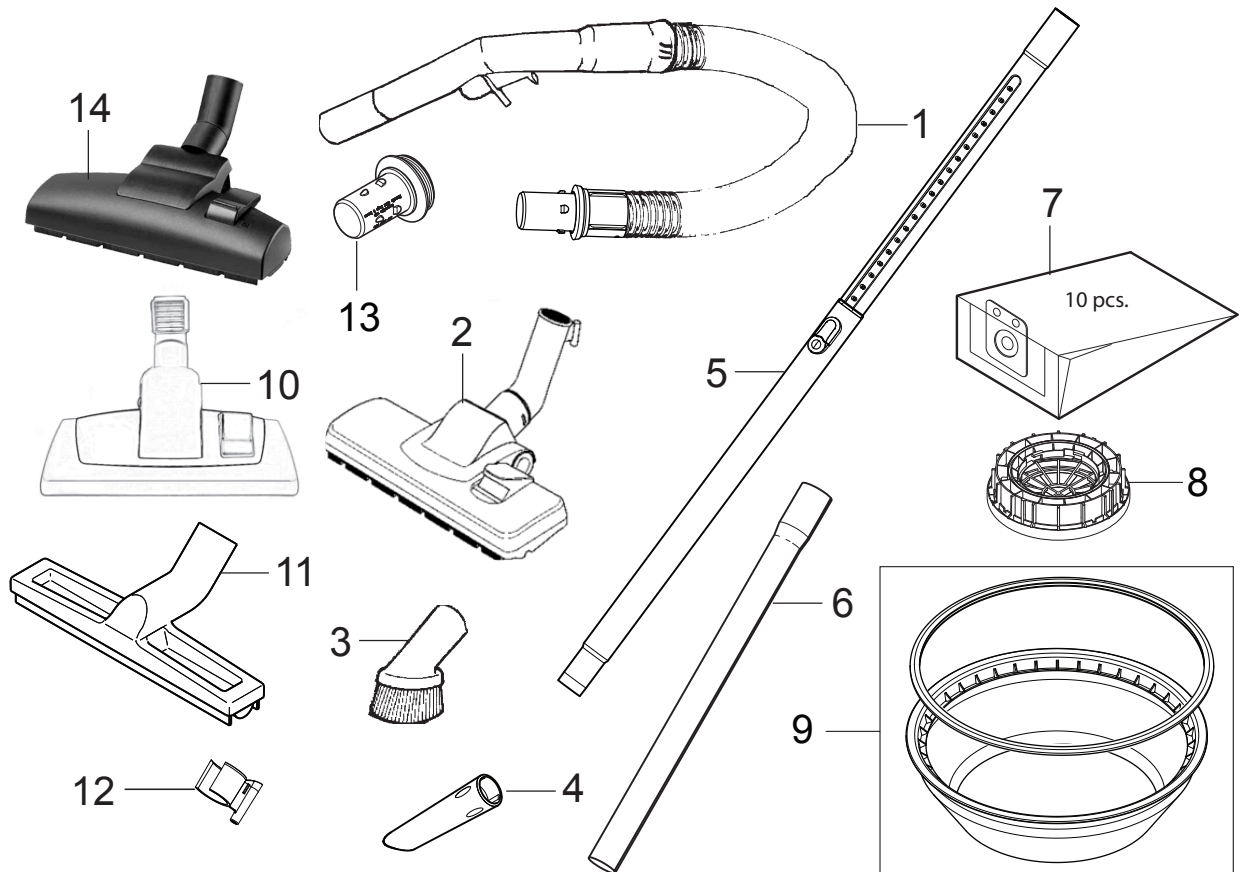

(Bitte die Artikelnummer ohne Leerzeichen eingeben)

PARTS LIST

2016.03.10

TABLE OF CONTENTS

Overview VP300 HEPA (JP).....	1
Overview VP300 HEPA.....	3
Accessories.....	5
RECOMMENDED SPARE PARTS	7

Pos.	Artikel-Nr.	Menge	Variante	Notes
1	147 0660 500	1	Motorhalterung	
2	147 1168 500	1	Motor Turbine 100V	[1]
2A	107414303	1	GASKET FAN UNIT TPE	
3	140 9537 500	1	Kippschalter GD320 2StkGWD 300-Serie	
4	140 6560 500	1	ANTI STRAIN CLIP	
5	107403731	1	CORDSET 15.5 M JP	
6	147 1409 500	1	Verschlussriegel	
7	147 0670 500	1	Motorfilter	
8	107402902	1	HEPA-Filterelement	
9	147 1432 500	1	Sackfilter	
10	140 8458 500	1	Rad hinten (2 Stück)	
11	140 6422 500	1	Lenkrolle	
12	107408852	1	WIRE HARNESS AWG16 410MM	
13	107406056	1	Behälter VP300	
14	107408800	1	Deckelkit f. VP 300	
15	107410399	1	BUMPER LIGHT GREY SET	

Part Notes:

[1] - Accessory

Pos.	Artikel-Nr.	Menge	Variante	Notes
1	107415116	1	Saugschlauch kpl. antistatisch, schwarz	
1	147 0765 500	1	Saugschlauch kpl. Ø 32 mmx2,5 m	
2	107411677	1	Kombibodendüse Ø 32x270 mm	[1]
3	140 8244 500	1	Pinselfühler Ø 32 mm	
4	147 0146 500	1	Konische Düse Ø 32 mm	
5	107403804	1	Teleskoprohr Ø 32mm	[2]
6	140 8246 040	2	Verlängerungsrohr Ø 32 x 450 mm	
6	011 6431 500	2	Verlängerungsrohr Alu Ø 32x500 mm	
7	140 8618 000	1	Filtersack 10 Liter, VPE 10	
8	107402902	1	HEPA-Filterelement	[3]
9	147 1432 500	1	Sackfilter	
10	140 8492 520	1	Kombibodendüse m. Parkclip, Ø 32 mm	[3]
11	140 6700 540	1	Hartbodendüse Ø 32 mm	
12	147 0585 500	1	Verstauklemme schwarz	
13	107401199	1	Adapter, VPE 20	
14	107411677	1	Kombibodendüse Ø 32x270 mm	