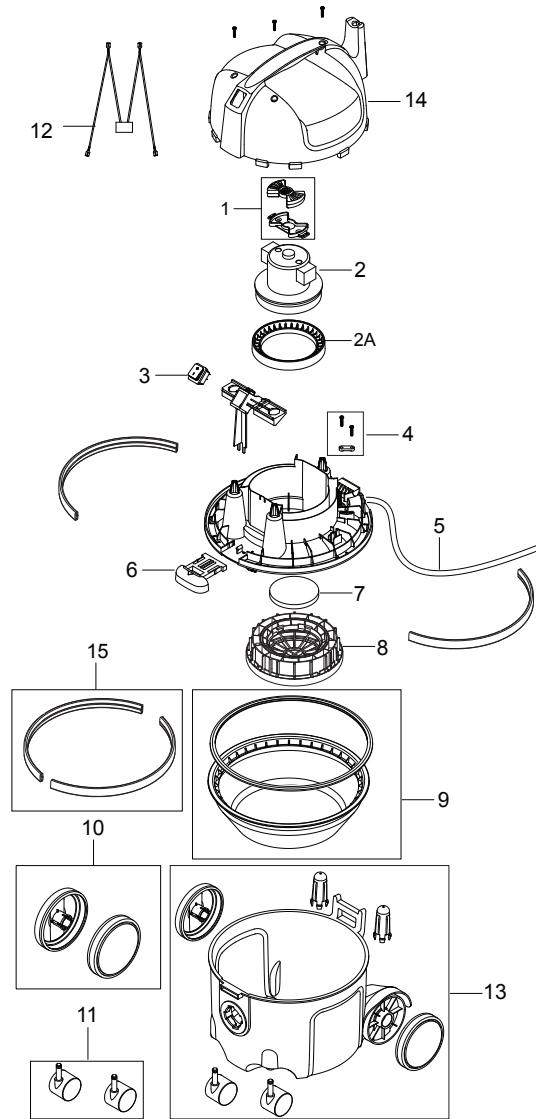

(Bitte die Artikelnummer ohne Leerzeichen eingeben)

PARTS LIST

2016.03.10

TABLE OF CONTENTS

Overview VP300 HEPA (JP).....	1
Overview VP300 HEPA.....	3
Accessories.....	5
RECOMMENDED SPARE PARTS	7

Pos.	Artikel-Nr.	Menge	Variante	Notes
1	147 0660 500	1	Motorhalterung	
2	147 1168 500	1	Motor Turbine 100V	[1]
2A	107414303	1	GASKET FAN UNIT TPE	
3	140 9537 500	1	Kippschalter GD320 2StkGWD 300-Serie	
4	140 6560 500	1	ANTI STRAIN CLIP	
5	107403731	1	CORDSET 15.5 M JP	
6	147 1409 500	1	Verschlussriegel	
7	147 0670 500	1	Motorfilter	
8	107402902	1	HEPA-Filterelement	
9	147 1432 500	1	Sackfilter	
10	140 8458 500	1	Rad hinten (2 Stück)	
11	140 6422 500	1	Lenkrolle	
12	107408852	1	WIRE HARNESS AWG16 410MM	
13	107406056	1	Behälter VP300	
14	107408800	1	Deckelkit f. VP 300	
15	107410399	1	BUMPER LIGHT GREY SET	

Part Notes:

[1] - Accessory

Pos.	Artikel-Nr.	Menge	Variante	Notes
1	107415116	1	Saugschlauch kpl. antistatisch, schwarz	
1	147 0765 500	1	Saugschlauch kpl. Ø 32 mmx2,5 m	
2	107411677	1	Kombibodendüse Ø 32x270 mm	[1]
3	140 8244 500	1	Pinselfühler Ø 32 mm	
4	147 0146 500	1	Konische Düse Ø 32 mm	
5	107403804	1	Teleskoprohr Ø 32mm	[2]
6	140 8246 040	2	Verlängerungsrohr Ø 32 x 450 mm	
6	011 6431 500	2	Verlängerungsrohr Alu Ø 32x500 mm	
7	140 8618 000	1	Filtersack 10 Liter, VPE 10	
8	107402902	1	HEPA-Filterelement	[3]
9	147 1432 500	1	Sackfilter	
10	140 8492 520	1	Kombibodendüse m. Parkclip, Ø 32 mm	[3]
11	140 6700 540	1	Hartbodendüse Ø 32 mm	
12	147 0585 500	1	Verstauklemme schwarz	
13	107401199	1	Adapter, VPE 20	
14	107411677	1	Kombibodendüse Ø 32x270 mm	