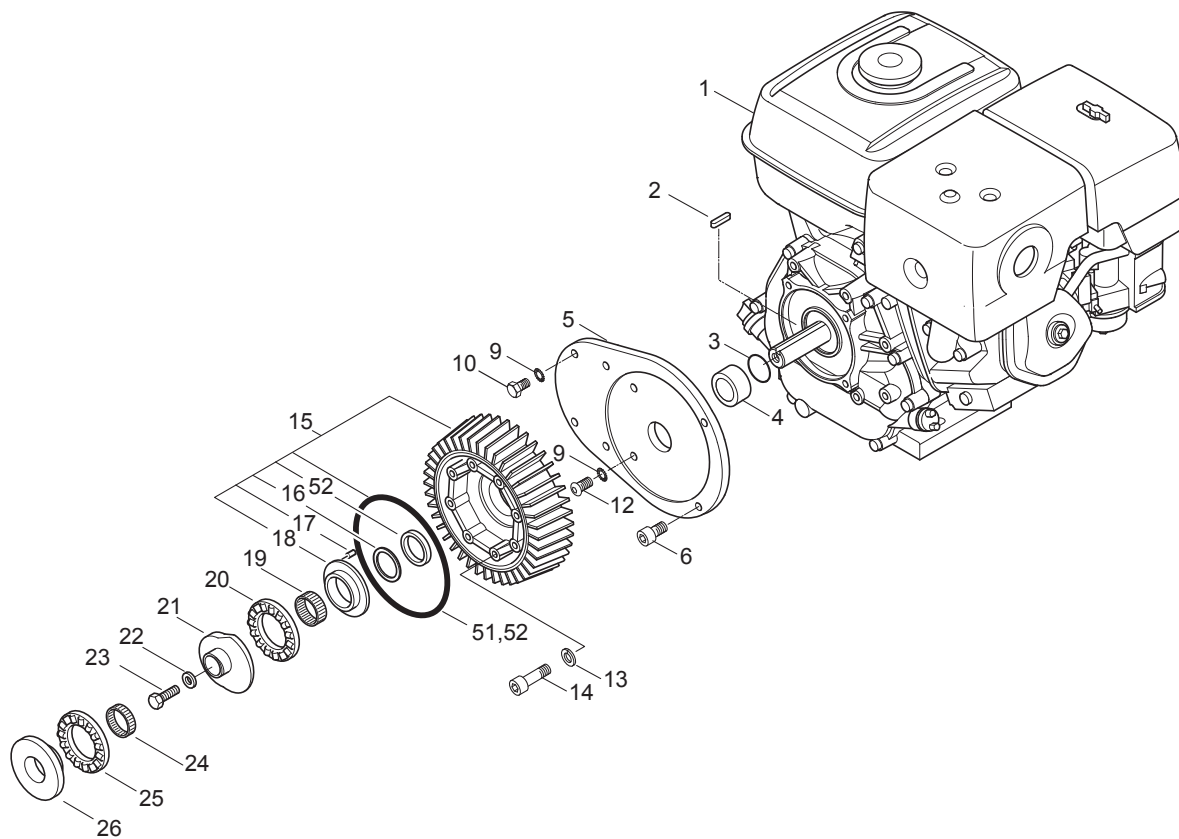

Pos.	Artikel-Nr.	Menge	Variante	Notes
	31001229	1	OIL ISO 150 ALPHASYN-T 20L	
-	5218433	1	Pumpenöl 150 1x1l	
1	101118079	1	HONDA GX390 Satz	
2	6160608	1	Feder	
3	3001559	1	O-Ring 23,47X2,62 NITRIL	
4	6160607	1	Dichtungsring	
5	6162601	1	Befestigungsblock	
6	1813864	1	SCREW M8X35	
9	1810274	1	Fächerscheibe 8,2 -J- DIN 6798 VA	
10	1800150	1	Schraube M8 x 30 8.8	
12	1803949	1	Schraube FL-KPF- M8x20 8	
13	1801182	2	Federring 8,1	
14	1803337	2	Zylinderschraube M8x 25	
15	6162400	1	D-Lagerdeckel kompl,	
16	6100995	1	Scheibe 53x40,5x1,25	
17	6100996	1	Kegelstift	
18	107120703	1	Lagerscheibe Motorseitig	[1]
19	3200656	1	Nadellager K40x45x17	
20	3200615	1	Axialrollenlager	
21	107120718	1	Taumelscheibe 15 Grad	[1]
22	6162603	1	SCHEIBE	
23	2753	1	Sechskantschraube M8x 20 ISO 4017 zn	
24	3200664	1	Nadellager K40x45x13A	
25	3200615	1	Axialrollenlager	
26	107120704	1	Lagerscheibe Pumpenseiti	[1]
51	1119820	1	Reparatursatz Öldichtung	
52	1119570	1	Dichtsatz	

Part Notes:

[1] - TSB-PPW-2019-007 C3 NA6 Wobble Disc and Bearing Track surface hardening change