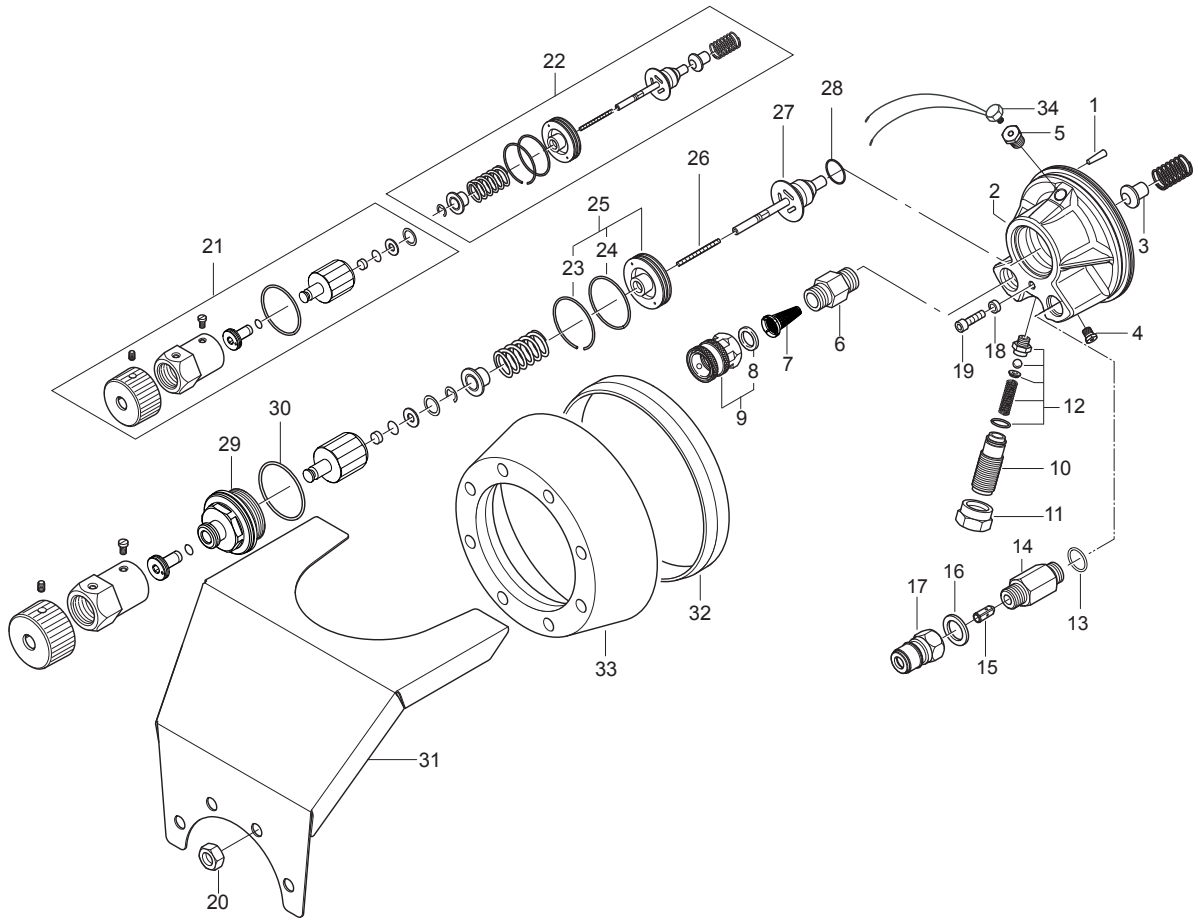

PARTS LIST

2020.07.07

TABLE OF CONTENTS

Chassis	1
Water flow regulation	3
Cylinder block	5
Motor	7
Default accessories	9
Recommended spare parts	11

Pos.	Artikel-Nr.	Menge	Variante	Notes
1	106268069	2	SCREW KIT	
2	106268017	1	BATTERY KIT	
3		1	Cables for battery 10mm2	
5	107140971	1	PLATE F. FRONT BUMPER AND BATTERY	
6	301000808	2	Halter	
7	909100149	4	Ejotschraube K50x50 WN 14	
8	106162773	1	FRAME	
9	102013555	2	Rad	
10	2003481	2	Radkappe	
11	107140972	2	CASTOR WHEEL WITH BRAKE D100	
12	107140973	2	HEX. SCREW M10X60 ISO 4017 ZN	
13	1800317	4	Scheibe	
14	1801257	2	Mutter	
15	106162770	1	PLATE FOR MOTOR	
16	1801240	4	Gummiaufhaengung	

Part Notes:

- [1] - TSB-PPW-2016-011 Rep kit 1119571 and 1119570 potential have wrong O-ring in kit

Pos.	Artikel-Nr.	Menge	Variante	Notes
	31001229	1	OIL ISO 150 ALPHASYN-T 20L	
-	5218433	1	Pumpenöl 150 1x1l	
1	101118079	1	HONDA GX390 Satz	
2	6160608	1	Feder	
3	3001559	1	O-Ring 23,47X2,62 NITRIL	
4	6160607	1	Dichtungsring	
5	6162601	1	Befestigungsblock	
6	1813864	1	SCREW M8X35	
9	1810274	1	Fächerscheibe 8,2 -J- DIN 6798 VA	
10	1800150	1	Schraube M8 x 30 8.8	
12	1803949	1	Schraube FL-KPF- M8x20 8	
13	1801182	2	Federring 8,1	
14	1803337	2	Zylinderschraube M8x 25	
15	6162400	1	D-Lagerdeckel kompl,	
16	6100995	1	Scheibe 53x40,5x1,25	
17	6100996	1	Kegelstift	
18	107120703	1	Lagerscheibe Motorseitig	[1]
19	3200656	1	Nadellager K40x45x17	
20	3200615	1	Axialrollenlager	
21	107120718	1	Taumelscheibe 15 Grad	[1]
22	6162603	1	SCHEIBE	
23	2753	1	Sechskantschraube M8x 20 ISO 4017 zn	
24	3200664	1	Nadellager K40x45x13A	
25	3200615	1	Axialrollenlager	
26	107120704	1	Lagerscheibe Pumpenseiti	[1]
51	1119820	1	Reparatursatz Öldichtung	
52	1119570	1	Dichtsatz	