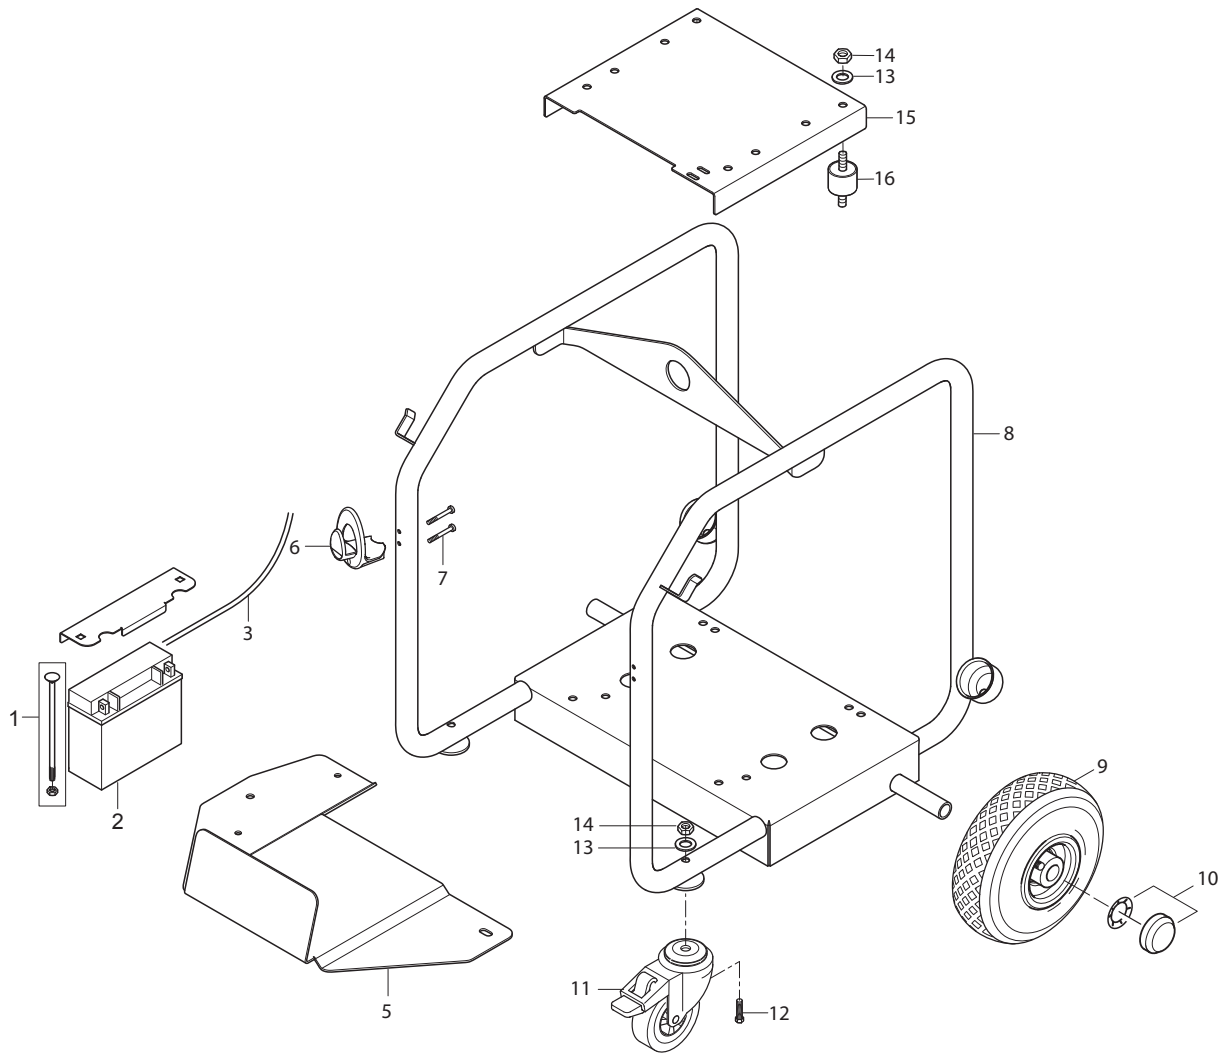

PARTS LIST

2020.07.07

TABLE OF CONTENTS

Chassis	1
Water flow regulation	3
Cylinder block	5
Motor	7
Default accessories	9
Recommended spare parts	11

Pos.	Artikel-Nr.	Menge	Variante	Notes
1	106268069	2	SCREW KIT	
2	106268017	1	BATTERY KIT	
3		1	Cables for battery 10mm2	
5	107140971	1	PLATE F. FRONT BUMPER AND BATTERY	
6	301000808	2	Halter	
7	909100149	4	Ejotschraube K50x50 WN 14	
8	106162773	1	FRAME	
9	102013555	2	Rad	
10	2003481	2	Radkappe	
11	107140972	2	CASTOR WHEEL WITH BRAKE D100	
12	107140973	2	HEX. SCREW M10X60 ISO 4017 ZN	
13	1800317	4	Scheibe	
14	1801257	2	Mutter	
15	106162770	1	PLATE FOR MOTOR	
16	1801240	4	Gummiaufhaengung	

Part Notes:

- [1] - TSB-PPW-2016-011 Rep kit 1119571 and 1119570 potential have wrong O-ring in kit

Pos.	Artikel-Nr.	Menge	Variante	Notes
	31001229	1	OIL ISO 150 ALPHASYN-T 20L	
-	5218433	1	Pumpenöl 150 1x1l	
1	101118079	1	HONDA GX390 Satz	
2	6160608	1	Feder	
3	3001559	1	O-Ring 23,47X2,62 NITRIL	
4	6160607	1	Dichtungsring	
5	6162601	1	Befestigungsblock	
6	1813864	1	SCREW M8X35	
9	1810274	1	Fächerscheibe 8,2 -J- DIN 6798 VA	
10	1800150	1	Schraube M8 x 30 8.8	
12	1803949	1	Schraube FL-KPF- M8x20 8	
13	1801182	2	Federring 8,1	
14	1803337	2	Zylinderschraube M8x 25	
15	6162400	1	D-Lagerdeckel kompl,	
16	6100995	1	Scheibe 53x40,5x1,25	
17	6100996	1	Kegelstift	
18	107120703	1	Lagerscheibe Motorseitig	[1]
19	3200656	1	Nadellager K40x45x17	
20	3200615	1	Axialrollenlager	
21	107120718	1	Taumelscheibe 15 Grad	[1]
22	6162603	1	SCHEIBE	
23	2753	1	Sechskantschraube M8x 20 ISO 4017 zn	
24	3200664	1	Nadellager K40x45x13A	
25	3200615	1	Axialrollenlager	
26	107120704	1	Lagerscheibe Pumpenseiti	[1]
51	1119820	1	Reparatursatz Öldichtung	
52	1119570	1	Dichtsatz	