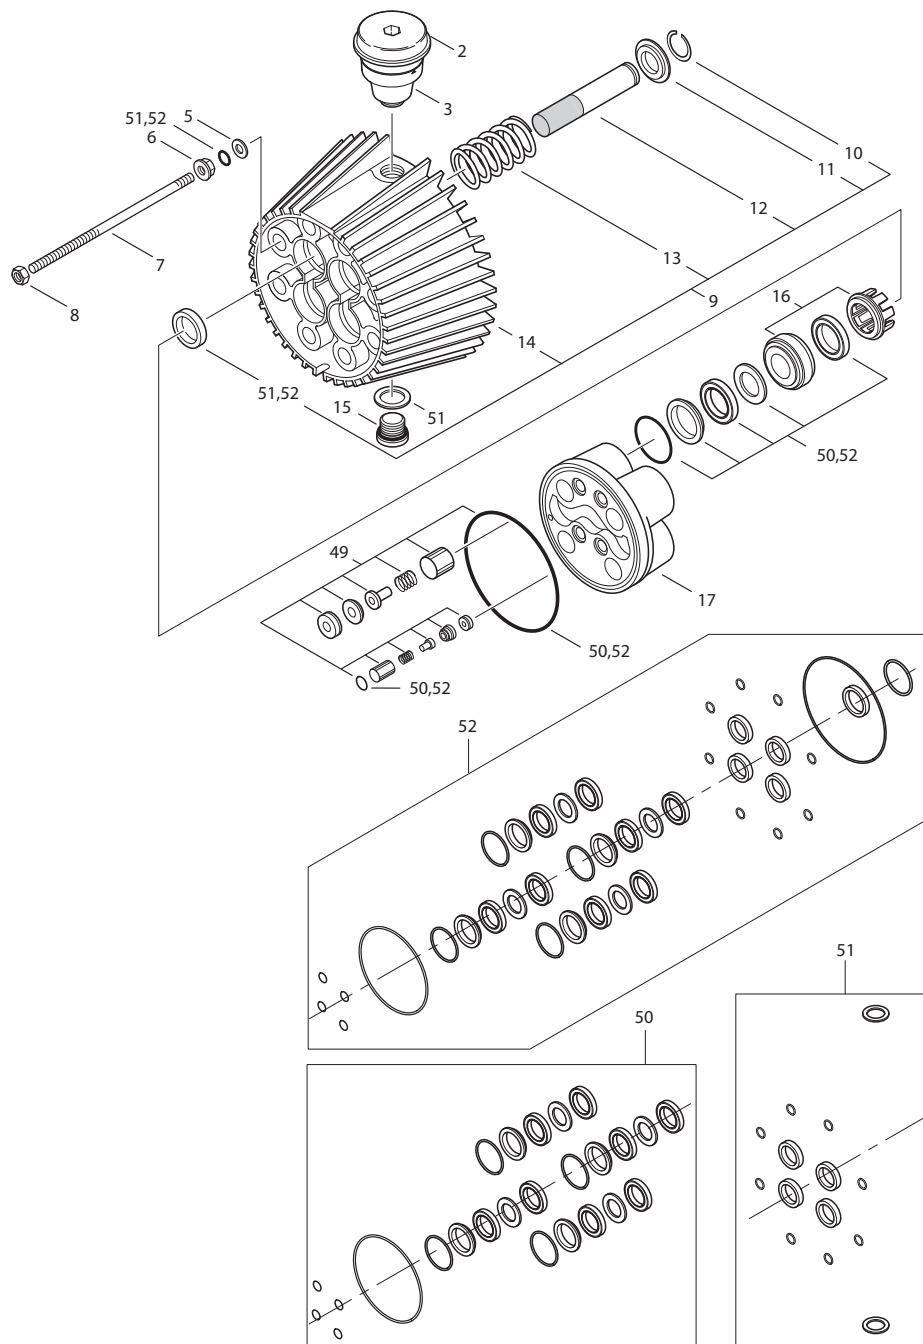

PARTS LIST

2020.07.07

TABLE OF CONTENTS

Chassis	1
Water flow regulation	3
Cylinder block	5
Motor	7
Default accessories	9
Recommended spare parts	11

Pos.	Artikel-Nr.	Menge	Variante	Notes
1	106268069	2	SCREW KIT	
2	106268017	1	BATTERY KIT	
3		1	Cables for battery 10mm2	
5	107140971	1	PLATE F. FRONT BUMPER AND BATTERY	
6	301000808	2	Halter	
7	909100149	4	Ejotschraube K50x50 WN 14	
8	106162773	1	FRAME	
9	102013555	2	Rad	
10	2003481	2	Radkappe	
11	107140972	2	CASTOR WHEEL WITH BRAKE D100	
12	107140973	2	HEX. SCREW M10X60 ISO 4017 ZN	
13	1800317	4	Scheibe	
14	1801257	2	Mutter	
15	106162770	1	PLATE FOR MOTOR	
16	1801240	4	Gummiaufhaengung	

Pos.	Artikel-Nr.	Menge	Variante	Notes
1	6100996	1	Kegelstift	
2	6101042	1	Ventildeckel	
3	6100915	1	Ventilkegel f. Ruecklauf-	
4	1602333	1	Verschlusschraube G1/8	
5	106268066	1	Stecker Satz	
6	107120600	1	Filtergehäuse Poseidon	
7	6100941	1	Filter	
8	3000320	1	O-Ring 20x3	
9	1602945	1	Kupplung kpl. 3/4	
10	6100940	1	Einstellschraube	
11	6100928	1	Mutter	
12	1118512	1	Sicherheitsventil	
13	3000064	1	O-Ring 14,1x1,6	
14	6101018	1	Stutzen f. Schnellkupplun	
15	6101038	1	Kolben	
16	1801075	1	Dichtring	
17	1603101	1	Nippel Schnellkupplung	
18	6100985	1	Sicherungsscheibe	
19	3913	1	Zylinderschraube M6x12	
20	1800465	8	Mutter M10	
21	1118538	1	Reparatursatz Regelventil	
22	1118520	1	Reparatursatz fuer Umlauf	
23	6101061	1	Kolbenring	
24	3001716	1	O-Ring 35,1x1,6	
25	6228554	1	Kolben, kompl,	
26	2600286	1	Feder	
27	6101784	1	Ventilkegel komp.	
28	3000460	1	O-RING 11.0X2.0 NITRIL 70SH	
29	6100984	1	Buchse f. Justierspindel	
30	3001179	1	O-Ring 39,6x2,4	
31	107140970	1	COVER F. OIL CONTAINER WELDED	
32	6301392	1	Abstandsring	
33	6100602	1	Spannring	
34	106268033	1	Sicherheitsthermostat	