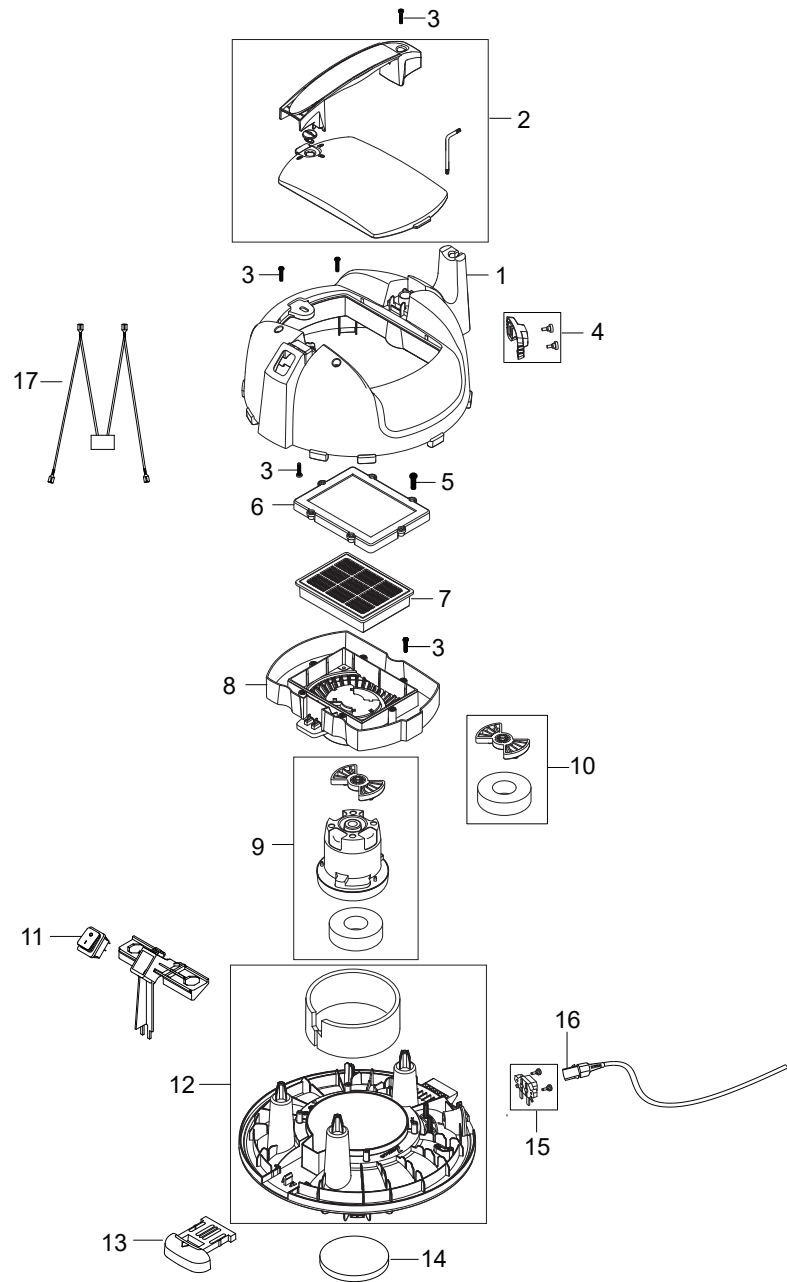

# TABLE OF CONTENTS

---

Overview_Dual_Detach.....	1
Container.....	3
Overview_Single_Detach.....	5
Overview_Single_Fix.....	7
Accessories.....	9

Pos.	Artikel-Nr.	Menge	Variante	Notes
1	107418920	1	UPPER COVER DC	
2	107418801	1	HANDLE AND FILTER PANEL KIT	
3	140 9214 140	8	SCREW PT K40X20	
4	107402674	1	Klemmteil	
5		6	Torx 20 screw M4x20	
6	107418809	1	HEPA SUPPORT FRAME	
7	147 1250 500	1	HEPA FILTER H13	
8	107418810	1	MOTOR CAP KIT	
9	107418812	1	FAN UNIT 800W	
10	107418811	1	MOTOR SUSPENSION KIT	
11	107418805	1	PCB KIT VP300	
12	107418804	1	SWITCH 1-0-2 DOUBLE POLE 16A	
13	107418807	1	CHASSIS DC VP300	
14	147 1409 500	1	Verschlussriegel	
15	147 0670 500	1	Motorfilter	
16	107416423	1	Anschluss-Steckd 10A 250V	
17	107402676	1	Netzkabel 10 m, abnehmbar, orange	
17	107402901	1	Netzkabel 15 m, abnehmbar, orange	
17	107402677	1	DETACH CORD SET 10M ORANGE UK	
18	107418815	1	SUPRESSOR UNIT 2 SPEED	

---

Pos.	Artikel-Nr.	Menge	Variante	Notes
1	147 1432 500	1	Sackfilter	
2	140 8458 500	1	Rad hinten (2 Stück)	
3	140 6422 500	1	Lenkrolle 2 stk.	
4	107406056	1	Behälter VP300	
5	107410399	1	BUMPER LIGHT GREY SET	