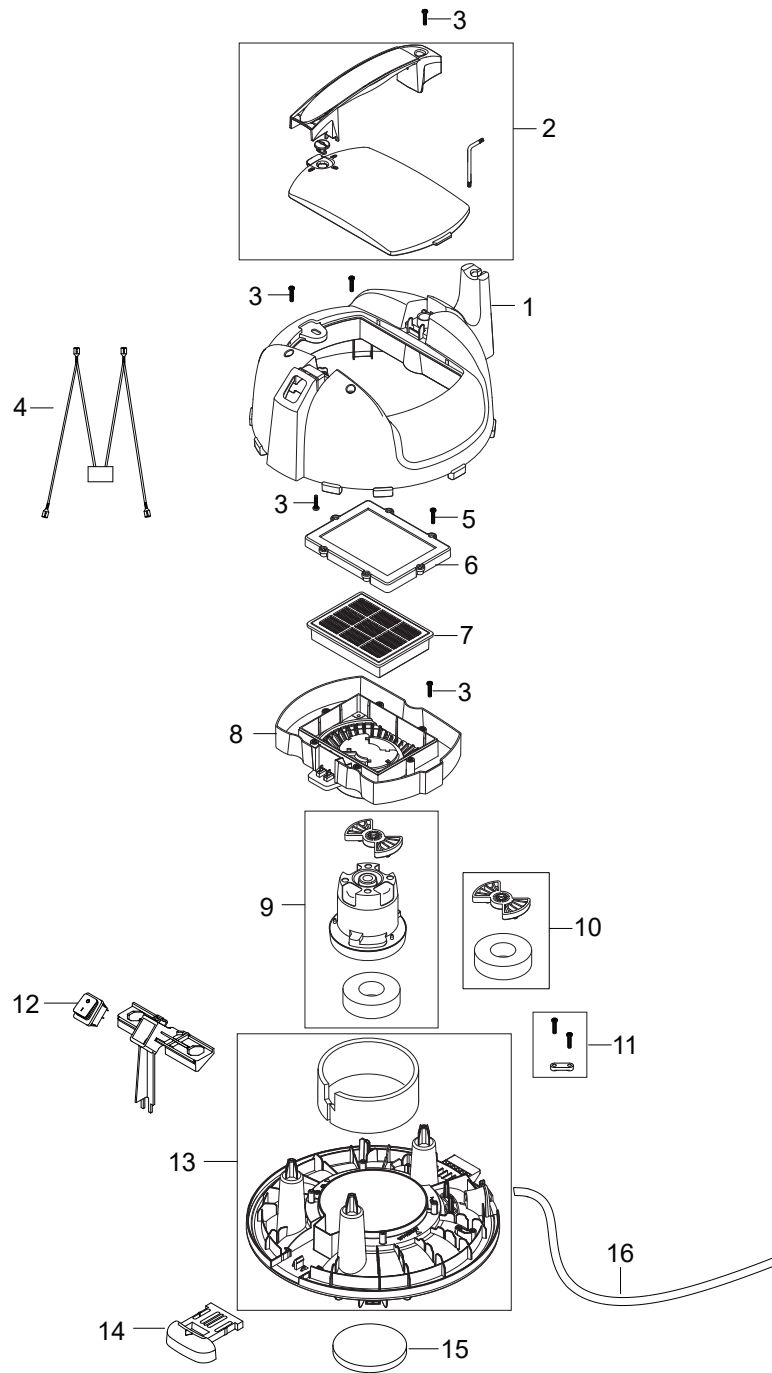

Pos.	Artikel-Nr.	Menge	Variante	Notes
1	107418919	1	UPPER COVER FC	
2	107418801	1	HANDLE AND FILTER PANEL KIT	[1]
3	140 9214 140	8	SCREW PT K40X20	
4	107418814	1	SINGLE SPEED SUPPRESSOR UNIT	
5		6	Torx 20 screw M4x20	
6	107418809	1	HEPA SUPPORT FRAME	
7	147 1250 500	1	HEPA FILTER H13	
8	107418810	1	MOTOR CAP KIT	
9	107418812	1	FAN UNIT 800W	
9	107418813	1	FAN UNIT 400W	[2]
10	107418811	1	MOTOR SUSPENSION KIT	
11	140 6560 500	1	ANTI STRAIN CLIP	
12	140 9537 500	1	Kippschalter GD320 2StkGWD 300-Serie	
13	107418806	1	CHASSIS FC VP300	[1]
14	147 1409 500	1	Verschlussriegel	
15	147 0670 500	1	Motorfilter	
16	140 6800 650	1	Cord Set 10m	
16	140 6643 580	1	CORD SET 10.5M UK	

Part Notes:

1. [1] - Silver grey
   [2] - ECO