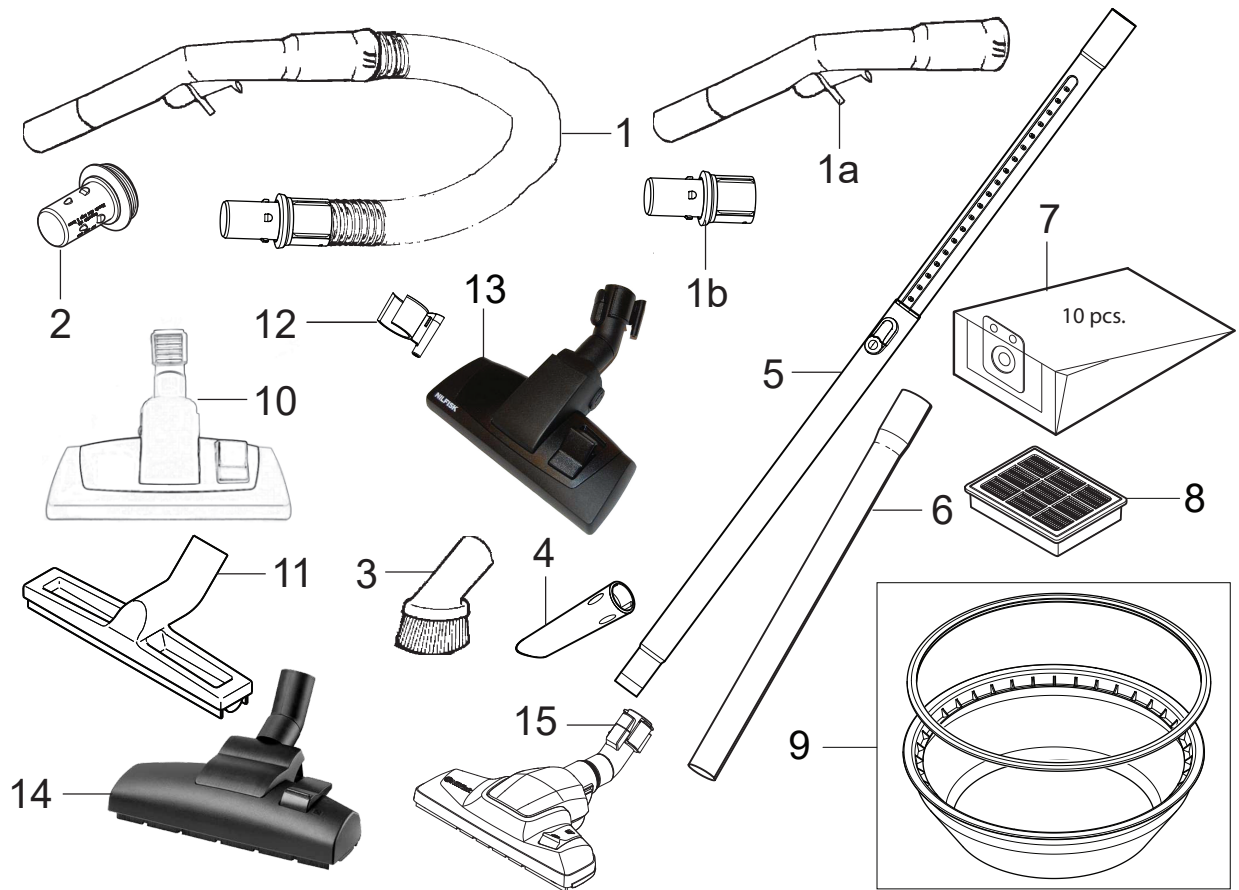

## Part Notes:

[1] - Silver grey

Pos.	Artikel-Nr.	Menge	Variante	Notes
1	107418919	1	UPPER COVER FC	
2	107418801	1	HANDLE AND FILTER PANEL KIT	[1]
3	140 9214 140	8	SCREW PT K40X20	
4	107418814	1	SINGLE SPEED SUPPRESSOR UNIT	
5		6	Torx 20 screw M4x20	
6	107418809	1	HEPA SUPPORT FRAME	
7	147 1250 500	1	HEPA FILTER H13	
8	107418810	1	MOTOR CAP KIT	
9	107418812	1	FAN UNIT 800W	
9	107418813	1	FAN UNIT 400W	[2]
10	107418811	1	MOTOR SUSPENSION KIT	
11	140 6560 500	1	ANTI STRAIN CLIP	
12	140 9537 500	1	Kippschalter GD320 2StkGWD 300-Serie	
13	107418806	1	CHASSIS FC VP300	[1]
14	147 1409 500	1	Verschlussriegel	
15	147 0670 500	1	Motorfilter	
16	140 6800 650	1	Cord Set 10m	
16	140 6643 580	1	CORD SET 10.5M UK	

## Part Notes:

- [1] - Silver grey  
 [2] - ECO

Pos.	Artikel-Nr.	Menge	Variante	Notes
1	107415116	1	Saugschlauch kpl. antist., schwarz 2,5m	
1	147 0765 500	1	Saugschlauch kpl. Ø 32 mmx2,5 m	
1a	107417894	1	BENT END AND CONNECTOR FOR D32	
1b	107416215	1	HOSE CONNECTION ABS	
2	107401199	1	Numatic Adapter, Vpe 20Stk.	
3	140 8244 500	1	Pinseldüse Ø 32 mm	
4	147 0146 500	1	Konische Düse Ø 32 mm	
5	011 8130 500	1	Teleskoprohr Alu Ø 32 mm	
5	107403804	1	Teleskoprohr Ø 32mm	
6	011 6431 500	2	Verlängerungsrohr Alu Ø 32x500 mm, 2Stk.	
6	140 8246 040	2	Verlängerungsrohr Ø 32 x 450 mm, stahl	
7	140 8618 000	1	Filtersack 10 Liter, VPE 10	
7	82367820	1	Staubbeutel Vlies 10 Liter, VPE 10	
8	147 1250 500	1	HEPA FILTER H13	
9	147 1432 500	1	Sackfilter	
10	140 8492 520	1	Kombibodendüse RD295 m. Clip, Ø 32 mm	
10	140 8492 510	1	Rollen-Kombibodendüse Ø 32 mm	
11	140 6700 540	1	Hartbodendüse Ø 32 mm	
12	147 0585 500	1	Verstauklemme schwarz	
13	107417790	1	Kombibodendüse RD295P mit Clip	
13	107413075	1	Kombibodendüse m. Clip, Ø 32x292 mm	
14	107411677	1	Kombibodendüse Ø 32x270 mm	
15	107418965	1	NA38 COMBI NOZZLE WO CLICK KIT	[1]
	107418480	1	COMVAC KIT 1 ERP 2017	
	107418481	1	COMVAC KIT 2 ERP 2017	