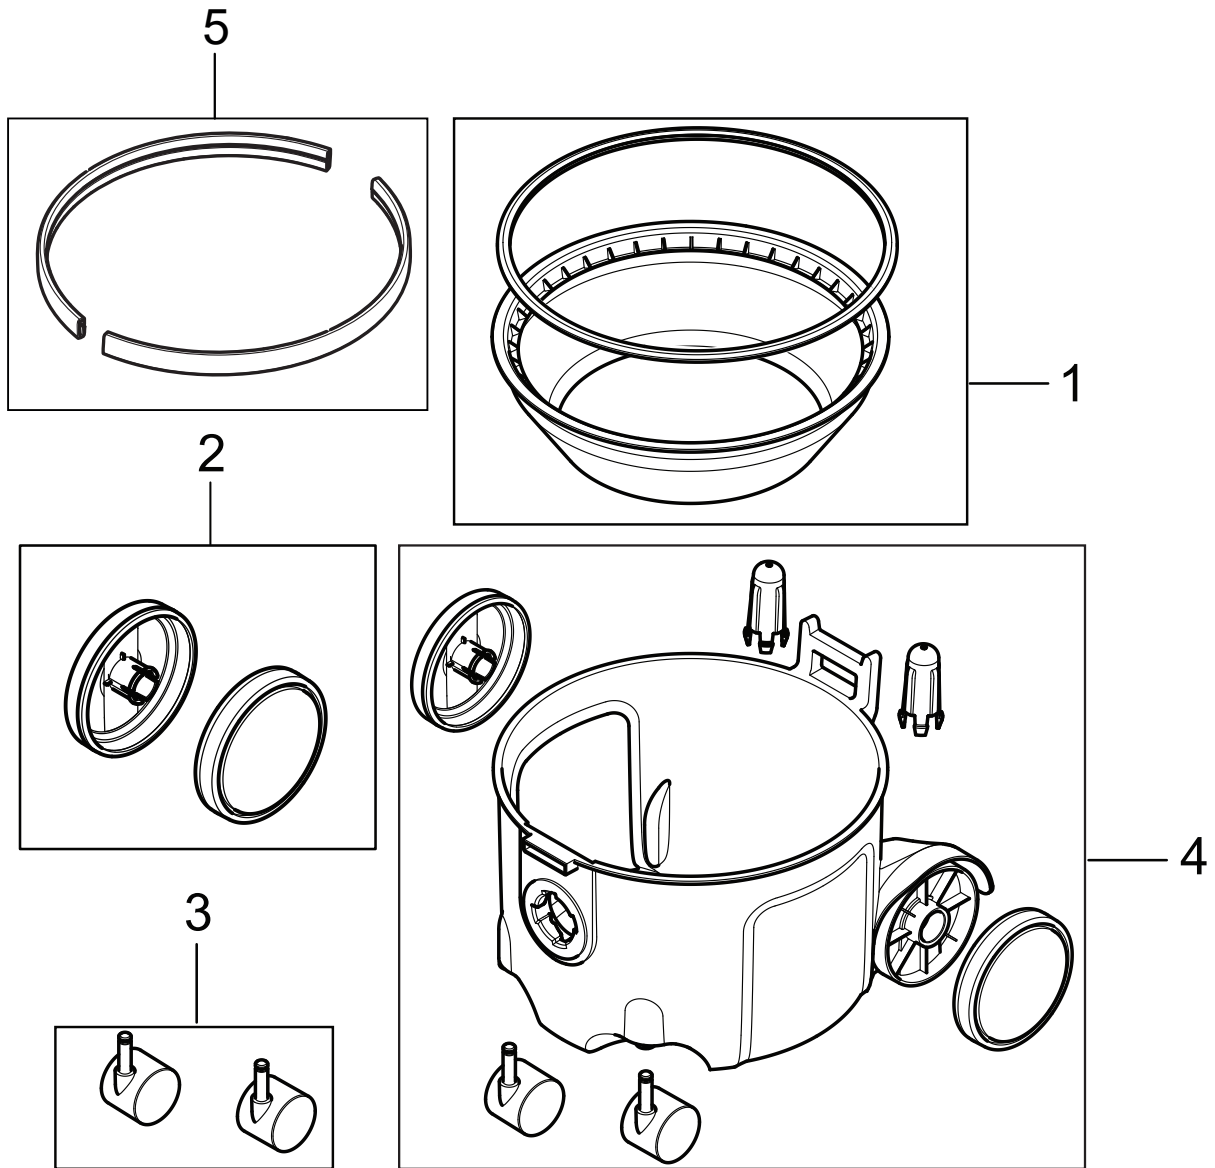

# TABLE OF CONTENTS

---

Overview_Dual_Detach.....	1
Container.....	3
Overview_Single_Detach.....	5
Overview_Single_Fix.....	7
Accessories.....	9

Pos.	Artikel-Nr.	Menge	Variante	Notes
1	107418920	1	UPPER COVER DC	
2	107418801	1	HANDLE AND FILTER PANEL KIT	
3	140 9214 140	8	SCREW PT K40X20	
4	107402674	1	Klemmteil	
5		6	Torx 20 screw M4x20	
6	107418809	1	HEPA SUPPORT FRAME	
7	147 1250 500	1	HEPA FILTER H13	
8	107418810	1	MOTOR CAP KIT	
9	107418812	1	FAN UNIT 800W	
10	107418811	1	MOTOR SUSPENSION KIT	
11	107418805	1	PCB KIT VP300	
12	107418804	1	SWITCH 1-0-2 DOUBLE POLE 16A	
13	107418807	1	CHASSIS DC VP300	
14	147 1409 500	1	Verschlussriegel	
15	147 0670 500	1	Motorfilter	
16	107416423	1	Anschluss-Steckd 10A 250V	
17	107402676	1	Netzkabel 10 m, abnehmbar, orange	
17	107402901	1	Netzkabel 15 m, abnehmbar, orange	
17	107402677	1	DETACH CORD SET 10M ORANGE UK	
18	107418815	1	SUPRESSOR UNIT 2 SPEED	

---

Pos.	Artikel-Nr.	Menge	Variante	Notes
1	147 1432 500	1	Sackfilter	
2	140 8458 500	1	Rad hinten (2 Stück)	
3	140 6422 500	1	Lenkrolle 2 stk.	
4	107406056	1	Behälter VP300	
5	107410399	1	BUMPER LIGHT GREY SET	