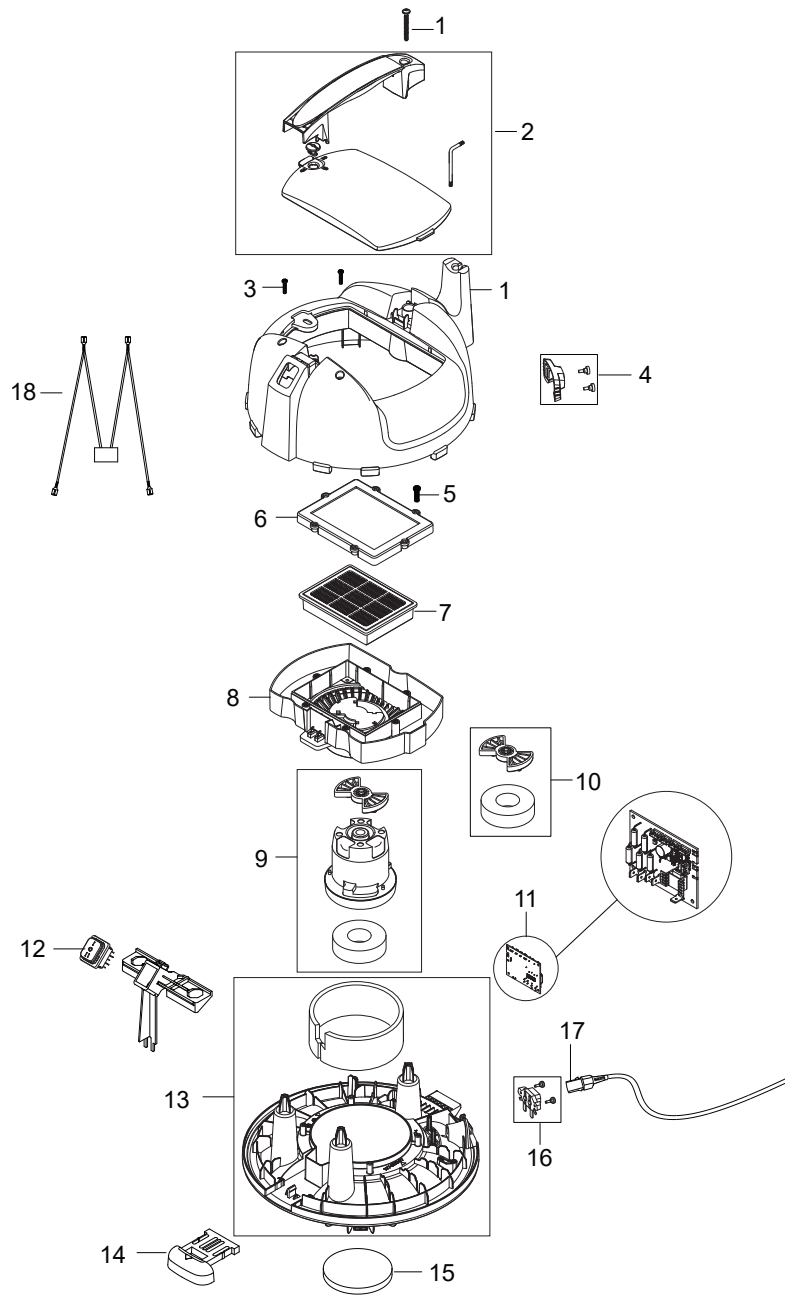

# PARTS LIST

2017.09.18

# TABLE OF CONTENTS

---

Overview_Dual_Detach.....	1
Container.....	3
Overview_Single_Detach.....	5
Overview_Single_Fix.....	7
Accessories.....	9

Pos.	Artikel-Nr.	Menge	Variante	Notes
1	107418920	1	UPPER COVER DC	
2	107418801	1	HANDLE AND FILTER PANEL KIT	
3	140 9214 140	8	SCREW PT K40X20	
4	107402674	1	Klemmteil	
5		6	Torx 20 screw M4x20	
6	107418809	1	HEPA SUPPORT FRAME	
7	147 1250 500	1	HEPA FILTER H13	
8	107418810	1	MOTOR CAP KIT	
9	107418812	1	FAN UNIT 800W	
10	107418811	1	MOTOR SUSPENSION KIT	
11	107418805	1	PCB KIT VP300	
12	107418804	1	SWITCH 1-0-2 DOUBLE POLE 16A	
13	107418807	1	CHASSIS DC VP300	
14	147 1409 500	1	Verschlussriegel	
15	147 0670 500	1	Motorfilter	
16	107416423	1	Anschluss-Steckd 10A 250V	
17	107402676	1	Netzkabel 10 m, abnehmbar, orange	
17	107402901	1	Netzkabel 15 m, abnehmbar, orange	
17	107402677	1	DETACH CORD SET 10M ORANGE UK	
18	107418815	1	SUPRESSOR UNIT 2 SPEED	

---

Pos.	Artikel-Nr.	Menge	Variante	Notes
1	147 1432 500	1	Sackfilter	
2	140 8458 500	1	Rad hinten (2 Stück)	
3	140 6422 500	1	Lenkrolle 2 stk.	
4	107406056	1	Behälter VP300	
5	107410399	1	BUMPER LIGHT GREY SET	