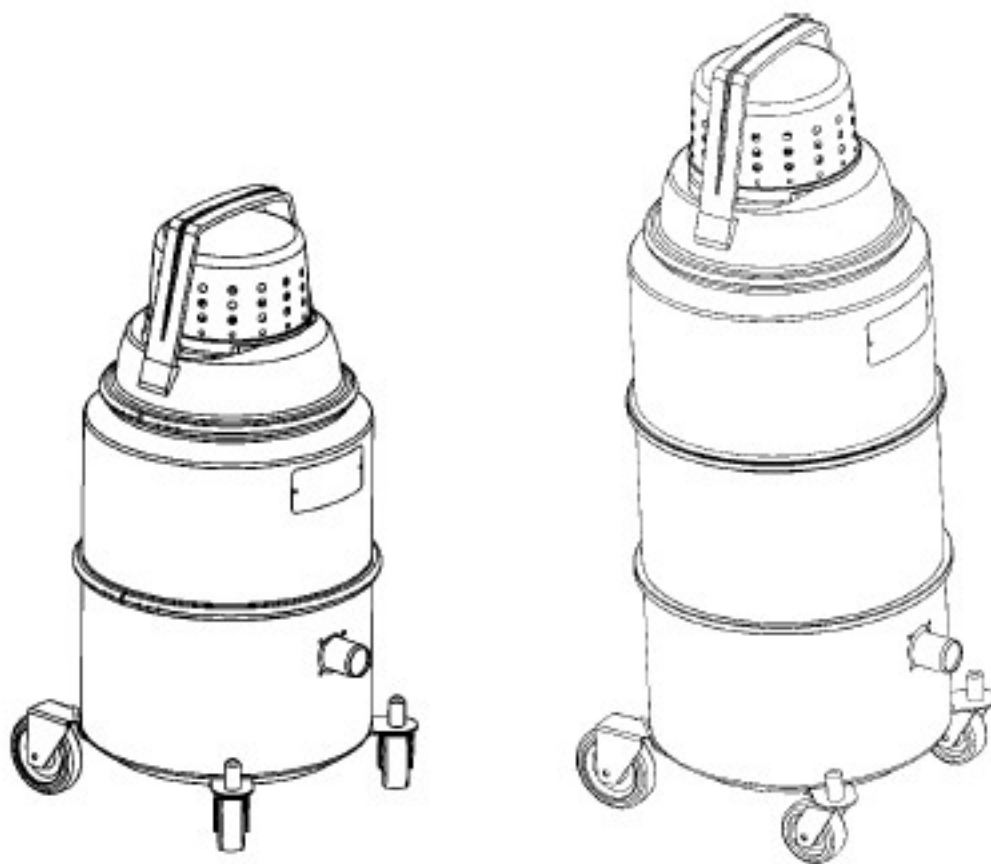

(Bitte die Artikelnummer ohne Leerzeichen eingeben)

PARTS LIST

2017.07.03

TABLE OF CONTENTS

Filter and dust bag for H-class	1
Filter and dust bag for standard class	3
Upper-lower container with acc. standard and H-class	5
Hoses, tubes and nozzles, 32 mm - autoclavable	7
Hoses, tubes and nozzles, 32 mm - antistatic	9
Hoses, tubes and nozzles, 32 mm - standard	11
Motor head for standard and H-class	13
Motor and motor wire for standard and H-class	15
Cable sets	17
Exhaust filters and handle for standard and H-class	19

Pos.	Artikel-Nr.	Menge	Variante	Notes
00	80556700	1	IVT 1000 Autoklave Ø 32	
01	11112500	1	Saugrohr/Griff Ø 32 VA 1m	
02	11882505	1	Zwischenrohr Ø 32 VA 250mm	
03	81141103	1	Gummischrägrohrdüse kon Ø 32 Silikon	
04	22430808	1	Bodendüse autoklav. Ø 32 VA 300mm	
05	80551900	1	Saugschlauch autoklav. IVT Ø 32;3 m	
06	80552000	1	Fugendüse Ø 32 VA	

Pos.	Artikel-Nr.	Menge	Variante	Notes
00	80551200	1	IVT 1000 Set, antistat Ø 32	
01	11112500	1	Saugrohr/Griff Ø 32 VA 1m	
02	11882505	1	Zwischenrohr Ø 32 VA 250mm	
03	81932600	1	Gummischrägrohrdüse kon Ø 32 antistat.	
04	22431608	1	antistatische Bodendüse	[1]
05	80552900	1	Saugschlauch kompl. IVT Ø 32;3 m	
06	80552000	1	Fugendüse Ø 32 VA	

Part Notes:

[1] - CONTACT PM IN ZOCCA

Pos.	Artikel-Nr.	Menge	Variante	Notes
00	80551100	1	Standard IVT1000 Kit Ø 32	
01	11112500	1	Saugrohr/Griff Ø 32 VA 1m	
02	11882505	1	Zwischenrohr Ø 32 VA 250mm	
03	81141101	1	Gummischrägrohrdüse kon Ø 32 NBR	
04	22431611	1	NOZZLE FLOOR STANDARD 300MM FLAT	[1]
05	80553100	1	Saugschlauch kompl. IVT Ø 32;3 m	
06	80552000	1	Fugendüse Ø 32 VA	