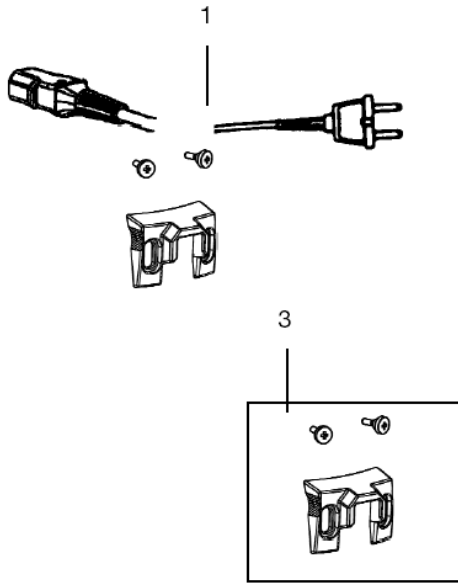

Part Notes:

[1] - CONTACT PM IN ZOCCA

Pos.	Artikel-Nr.	Menge	Variante	Notes
00	80551100	1	Standard IVT1000 Kit Ø 32	
01	11112500	1	Saugrohr/Griff Ø 32 VA 1m	
02	11882505	1	Zwischenrohr Ø 32 VA 250mm	
03	81141101	1	Gummischrägrohrdüse kon Ø 32 NBR	
04	22431611	1	NOZZLE FLOOR STANDARD 300MM FLAT	[1]
05	80553100	1	Saugschlauch kompl. IVT Ø 32;3 m	
06	80552000	1	Fugendüse Ø 32 VA	

Part Notes:

[1] - CONTACT PM IN ZOCCA

Pos.	Artikel-Nr.	Menge	Variante	Notes
1	22091000	1	ANTISTATIC CONNECTION	[1]
01	12110729	1	MOTOR UNIT SPARE GMPJ WHITE US	
01	12110553	1	Motor GMPJ white EU	
02	80386300	1	Spanning f. Motor	
03	22410500	1	Ein- Aus Schalter GM 80	
04	20705500	1	SOCKET EARTHED W. PARTS	
05	80603000	1	Handgriff	

Part Notes:

[1] - INLET GASKET AMETEK FAN UNIT

Cord with plug/socket for bracket, item 3			
	Rating	Plug type	
EU Grounded	250		
UK Grounded	250		
USA/CAN Grounded	120		

Pos.	Artikel-Nr.	Menge	Variante	Notes
01	21827400	1	9,3m Kabel AWG 18/3	
02	4083901466	1	Kabel 10 m 3-Polohne Stecker	
02	11746601	1	10M CORD 2X1.0 CON./UK	[1]
03	22361000	1	Kabelsicherung zuGM-GS Motoren	