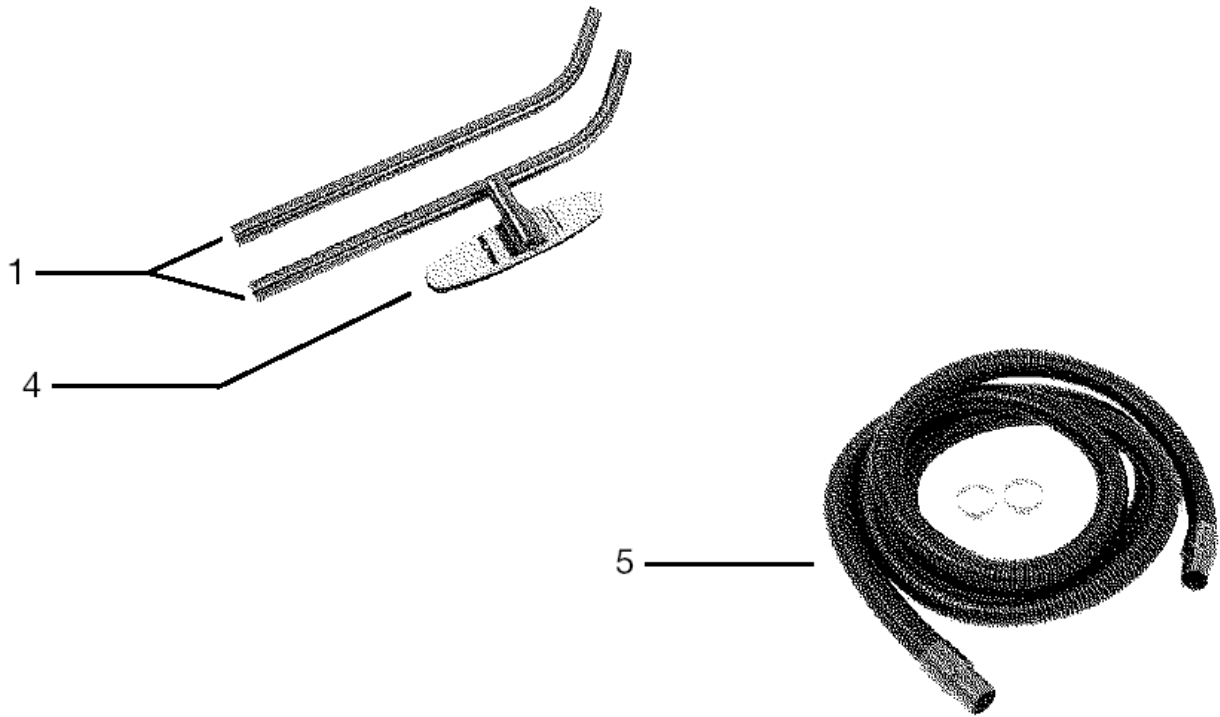

Pos.	Artikel-Nr.	Menge	Variante	Notes
00	80556700	1	IVT 1000 Autoklave Ø 32	
01	11112500	1	Saugrohr/Griff Ø 32 VA 1m	
02	11882505	1	Zwischenrohr Ø 32 VA 250mm	
03	81141103	1	Gummischrägrohrdüse kon Ø 32 Silikon	
04	22430808	1	Bodendüse autoklav. Ø 32 VA 300mm	
05	80551900	1	Saugschlauch autoklav. IVT Ø 32;3 m	
06	80552000	1	Fugendüse Ø 32 VA	

Pos.	Artikel-Nr.	Menge	Variante	Notes
00	80551200	1	IVT 1000 Set, antistat Ø 32	
01	11112500	1	Saugrohr/Griff Ø 32 VA 1m	
02	11882505	1	Zwischenrohr Ø 32 VA 250mm	
03	81932600	1	Gummischrägrohrdüse kon Ø 32 antistat.	
04	22431608	1	antistatische Bodendüse	[1]
05	80552900	1	Saugschlauch kompl. IVT Ø 32;3 m	
06	80552000	1	Fugendüse Ø 32 VA	

Part Notes:

[1] - CONTACT PM IN ZOCCA

Pos.	Artikel-Nr.	Menge	Variante	Notes
00	80551100	1	Standard IVT1000 Kit Ø 32	
01	11112500	1	Saugrohr/Griff Ø 32 VA 1m	
02	11882505	1	Zwischenrohr Ø 32 VA 250mm	
03	81141101	1	Gummischrägrohrdüse kon Ø 32 NBR	
04	22431611	1	NOZZLE FLOOR STANDARD 300MM FLAT	[1]
05	80553100	1	Saugschlauch kompl. IVT Ø 32;3 m	
06	80552000	1	Fugendüse Ø 32 VA	