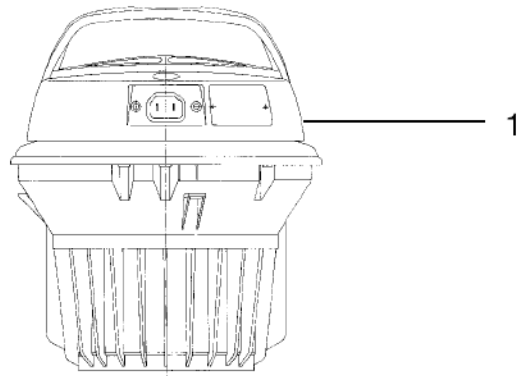

Pos.	Artikel-Nr.	Menge	Variante	Notes
1	22091000	1	ANTISTATIC CONNECTION	[1]
01	12110729	1	MOTOR UNIT SPARE GMPJ WHITE US	
01	12110553	1	Motor GMPJ white EU	
02	80386300	1	Spanning f. Motor	
03	22410500	1	Ein- Aus Schalter GM 80	
04	20705500	1	SOCKET EARTHED W. PARTS	
05	80603000	1	Handgriff	

Part Notes:

[1] - STOCK COVERS GUARANTEE