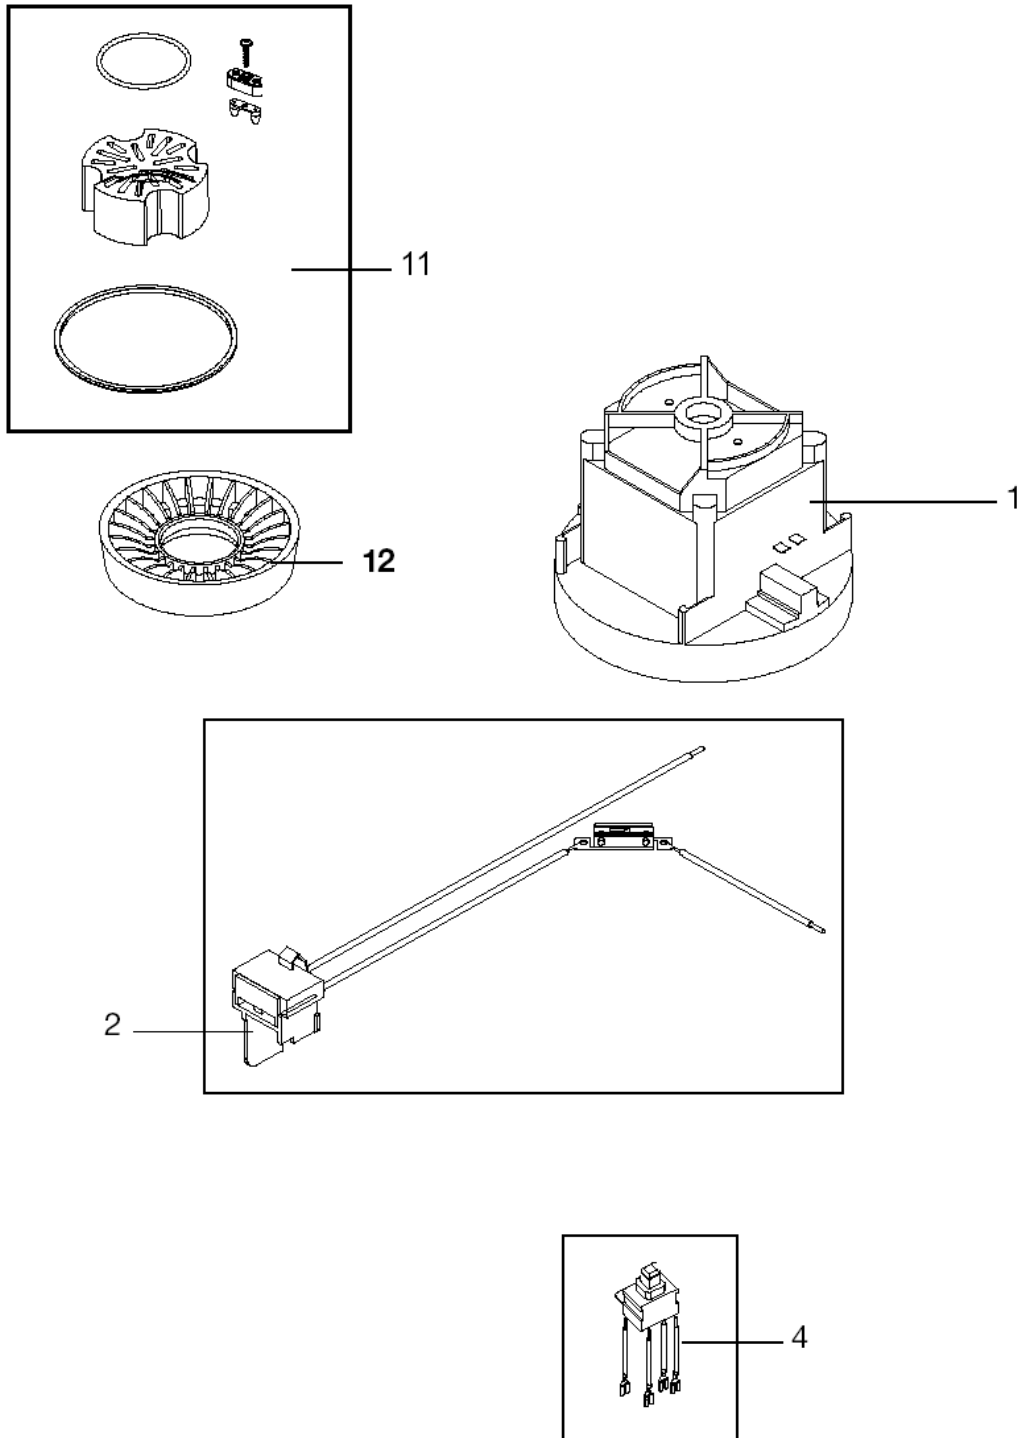

Pos.	Artikel-Nr.	Menge	Variante	Notes
01	12125002	1	Motoreinsatz 220-240V 800W	
01	12125003	1	MOTOR 110-120V AMETEK	
02	22130501	1	Kabelkit m.Thermoschalter	
04	22131200	1	Schalter Set GM-Motoren4-Polig	
11	22365300	1	Schalldämpfer u. Dichtungzu GS/GM Motor	
12		1	INLET GASKET AMETEK FAN UNIT	[1]

Part Notes:

[1] - INLET GASKET AMETEK FAN UNIT