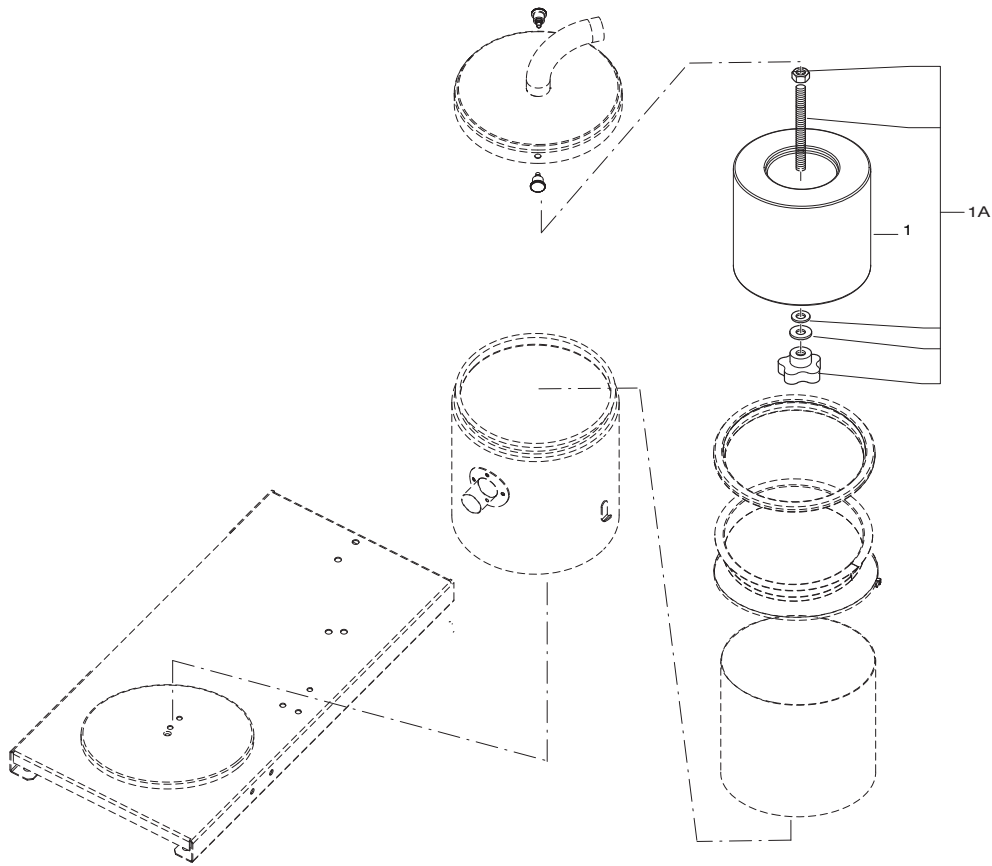

Pos.	Artikel-Nr.	Menge	Variante	Notes
1	4083600814	1	BASE HORIZONTAL VHW200-210 FE	
1A	4089100658	2	HOOK SUPPORT KIT VHW210	[1]
2A	4089100684	2	KIT LEVER LOCK FOR CONTAINER VHW SS	
3A	4089100704	1	KIT GUIDE BOTTOM D280 ZINC PLATED	

Part Notes:

[1] - CONTACT PM IN ZOCCA

Pos.	Artikel-Nr.	Menge	Variante	Notes
1	4083101401	1	LID D280 VHW R9003	
1	4083101402	1	LID D280 VHW SS	[1]
2	4081701122	1	FILTER RING GASKET D280 VHW	
2	4081701123	1	FILTER RING GASKET D280 VHW SILICONE	
3	4081500252	1	FILTER RING D280 VHW FE	
3	4081500253	1	FILTER RING D280 VHW SS	
4	Z8 18077	1	Filterschelle FE, D280	
5	Z8 17034	1	Taschenfilter Ø280mm Polyester	
6	4083000793	1	CONTAINER D280 VHW R9003	
6	4083000794	1	CONTAINER D280 VHW SS	
7	Z8 17004	1	Anschlußdichtung D40	
1A	4089100662	1	POSITIONING PISTON SPRING KIT VHW210	
2A	4089100663	1	KIT CAGE VHW210	
2A	4089100664	1	KIT CAGE SS VHW210	[1]
3A	4083300412	1	FILTER COM.D280 VHW	
3A	4083300413	1	FILTER COM.D280 VHW SS	[1]
4A	4089100680	1	LABELS KIT VHW	
5A	40000400	1	KIT DEFLECTOR D40 FE	
5A	40000402	1	KIT DEFLECTOR D40 INOX	[1]
6A	40000399	1	KIT INLET FE D40	
6A	40000401	1	KIT INLET INOX D40	[1]
7A	40000385	1	KIT COMPLETE INLET FE D40	
7A	40000386	1	KIT COMPLETE INLET INOX D40	[1]

Part Notes:

[1] - CONTACT PM IN ZOCCA

Pos.	Artikel-Nr.	Menge	Variante	Notes
1	Z8 17262	1	Absolutfilter AD VHW360/3VT H14	
1A	4089100665	1	Absolutfilter AU VHW210	

Pos.	Artikel-Nr.	Menge	Variante	Notes
1	4089100703	1	HOSE KIT VHW	
2	Z58 32139	1	suction connection	
2	Z58 32139	1	CONNECTION VALVE 11/2-D40	
3	Z8 13064	1	Netz D80	
4	Z7 20001	1	Zwischenstück Gummi Ø 40	
5	4084001146	1	Sterngriff ohne Loch	
6	4083000681	1	DIFFUSER CONTAINER D220x142 R9003 M.VHW	
7	Z8 17262	1	Absolutfilter AD VHW360/3VT H14	
1A	4056000464	1	KIT P.R.VALVE 1 1/2 M.3101	
2A	4089100682	1	ABSOLUTE FILTER KIT VHW210	