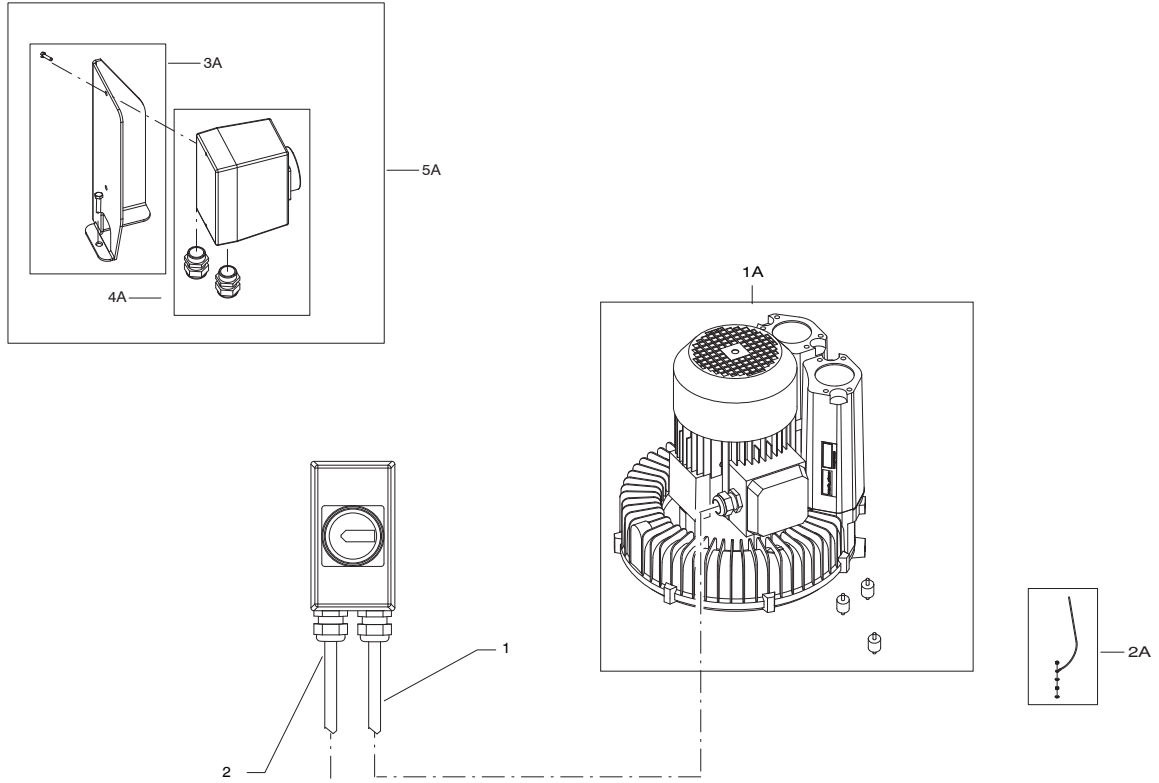

Part Notes:

[1] - CONTACT PM IN ZOCCA

Pos.	Artikel-Nr.	Menge	Variante	Notes
1	4083101401	1	LID D280 VHW R9003	
1	4083101402	1	LID D280 VHW SS	[1]
2	4081701122	1	FILTER RING GASKET D280 VHW	
2	4081701123	1	FILTER RING GASKET D280 VHW SILICONE	
3	4081500252	1	FILTER RING D280 VHW FE	
3	4081500253	1	FILTER RING D280 VHW SS	
4	Z8 18077	1	Filterschelle FE, D280	
5	Z8 17034	1	Taschenfilter Ø280mm Polyester	
6	4083000793	1	CONTAINER D280 VHW R9003	
6	4083000794	1	CONTAINER D280 VHW SS	
7	Z8 17004	1	Anschlußdichtung D40	
1A	4089100662	1	POSITIONING PISTON SPRING KIT VHW210	
2A	4089100663	1	KIT CAGE VHW210	
2A	4089100664	1	KIT CAGE SS VHW210	[1]
3A	4083300412	1	FILTER COM.D280 VHW	
3A	4083300413	1	FILTER COM.D280 VHW SS	[1]
4A	4089100680	1	LABELS KIT VHW	
5A	40000400	1	KIT DEFLECTOR D40 FE	
5A	40000402	1	KIT DEFLECTOR D40 INOX	[1]
6A	40000399	1	KIT INLET FE D40	
6A	40000401	1	KIT INLET INOX D40	[1]
7A	40000385	1	KIT COMPLETE INLET FE D40	
7A	40000386	1	KIT COMPLETE INLET INOX D40	[1]

Part Notes:

[1] - CONTACT PM IN ZOCCA

Pos.	Artikel-Nr.	Menge	Variante	Notes
1	Z8 17262	1	Absolutfilter AD VHW360/3VT H14	
1A	4089100665	1	Absolutfilter AU VHW210	

Pos.	Artikel-Nr.	Menge	Variante	Notes
1	4089100703	1	HOSE KIT VHW	
2	Z58 32139	1	suction connection	
2	Z58 32139	1	CONNECTION VALVE 11/2-D40	
3	Z8 13064	1	Netz D80	
4	Z7 20001	1	Zwischenstück Gummi Ø 40	
5	4084001146	1	Sterngriff ohne Loch	
6	4083000681	1	DIFFUSER CONTAINER D220x142 R9003 M.VHW	
7	Z8 17262	1	Absolutfilter AD VHW360/3VT H14	
1A	4056000464	1	KIT P.R.VALVE 1 1/2 M.3101	
2A	4089100682	1	ABSOLUTE FILTER KIT VHW210	

Part Notes:

[1] - CONTACT PM IN ZOCCA

Pos.	Artikel-Nr.	Menge	Variante	Notes
1	4083901564	1	CABLE 3G2.5 SIL. AL M	
2	Z8 39825	1	CABLE SUP. 3G2.5 FROR 6M MOD.3151MT	[1]
1A	4089100668	1	SUCTION UNIT KIT VHW210 SINGLE-PHASE	
2A	40000877	1	GROUND CABLE KIT	[1]
3A	4089100666	1	E.B. SUPPORT PLATE KIT VHW210	[1]
4A	4089100669	1	E.B. KIT VHW210 M	[1]
5A	4089100667	1	E.B. KIT COMPLETE VHW210 M	[1]