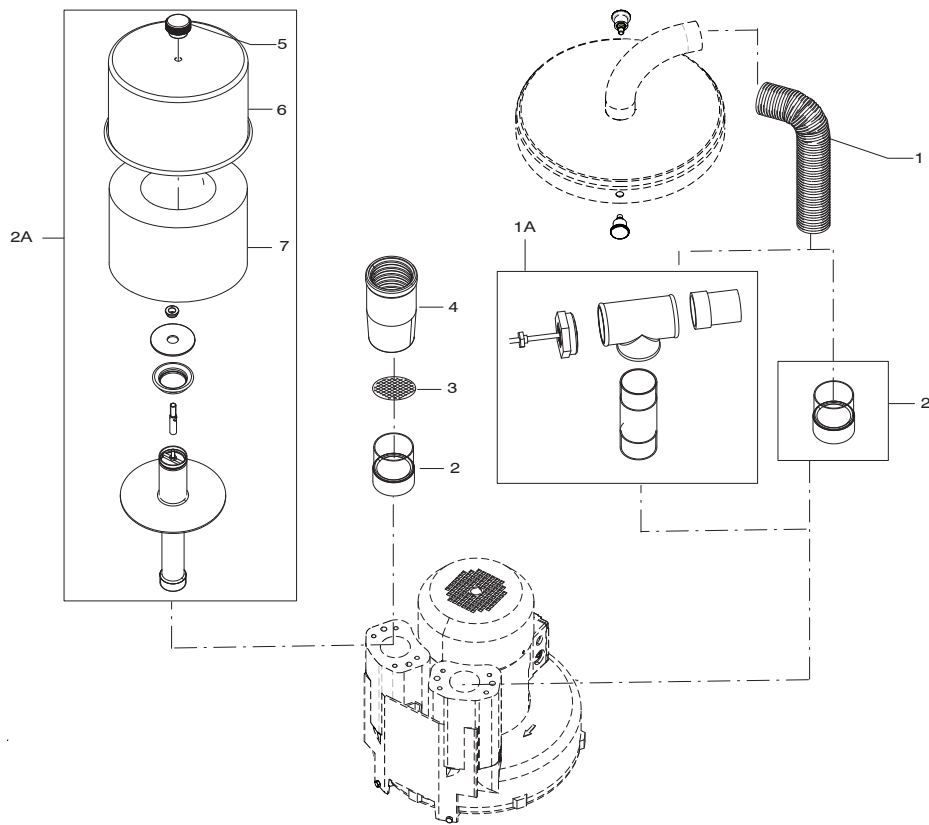

Part Notes:

[1] - CONTACT PM IN ZOCCA

Pos.	Artikel-Nr.	Menge	Variante	Notes
1	4083101401	1	LID D280 VHW R9003	
1	4083101402	1	LID D280 VHW SS	[1]
2	4081701122	1	FILTER RING GASKET D280 VHW	
2	4081701123	1	FILTER RING GASKET D280 VHW SILICONE	
3	4081500252	1	FILTER RING D280 VHW FE	
3	4081500253	1	FILTER RING D280 VHW SS	
4	Z8 18077	1	Filterschelle FE, D280	
5	Z8 17034	1	Taschenfilter Ø280mm Polyester	
6	4083000793	1	CONTAINER D280 VHW R9003	
6	4083000794	1	CONTAINER D280 VHW SS	
7	Z8 17004	1	Anschlußdichtung D40	
1A	4089100662	1	POSITIONING PISTON SPRING KIT VHW210	
2A	4089100663	1	KIT CAGE VHW210	
2A	4089100664	1	KIT CAGE SS VHW210	[1]
3A	4083300412	1	FILTER COM.D280 VHW	
3A	4083300413	1	FILTER COM.D280 VHW SS	[1]
4A	4089100680	1	LABELS KIT VHW	
5A	40000400	1	KIT DEFLECTOR D40 FE	
5A	40000402	1	KIT DEFLECTOR D40 INOX	[1]
6A	40000399	1	KIT INLET FE D40	
6A	40000401	1	KIT INLET INOX D40	[1]
7A	40000385	1	KIT COMPLETE INLET FE D40	
7A	40000386	1	KIT COMPLETE INLET INOX D40	[1]

Part Notes:

[1] - CONTACT PM IN ZOCCA

Pos.	Artikel-Nr.	Menge	Variante	Notes
1	Z8 17262	1	Absolutfilter AD VHW360/3VT H14	
1A	4089100665	1	Absolutfilter AU VHW210	

Pos.	Artikel-Nr.	Menge	Variante	Notes
1	4089100703	1	HOSE KIT VHW	
2	Z58 32139	1	suction connection	
2	Z58 32139	1	CONNECTION VALVE 11/2-D40	
3	Z8 13064	1	Netz D80	
4	Z7 20001	1	Zwischenstück Gummi Ø 40	
5	4084001146	1	Sterngriff ohne Loch	
6	4083000681	1	DIFFUSER CONTAINER D220x142 R9003 M.VHW	
7	Z8 17262	1	Absolutfilter AD VHW360/3VT H14	
1A	4056000464	1	KIT P.R.VALVE 1 1/2 M.3101	
2A	4089100682	1	ABSOLUTE FILTER KIT VHW210	

Part Notes:

[1] - CONTACT PM IN ZOCCA

Pos.	Artikel-Nr.	Menge	Variante	Notes
1	4083901564	1	CABLE 3G2.5 SIL. AL M	
2	Z8 39825	1	CABLE SUP. 3G2.5 FROR 6M MOD.3151MT	[1]
1A	4089100668	1	SUCTION UNIT KIT VHW210 SINGLE-PHASE	
2A	40000877	1	GROUND CABLE KIT	[1]
3A	4089100666	1	E.B. SUPPORT PLATE KIT VHW210	[1]
4A	4089100669	1	E.B. KIT VHW210 M	[1]
5A	4089100667	1	E.B. KIT COMPLETE VHW210 M	[1]