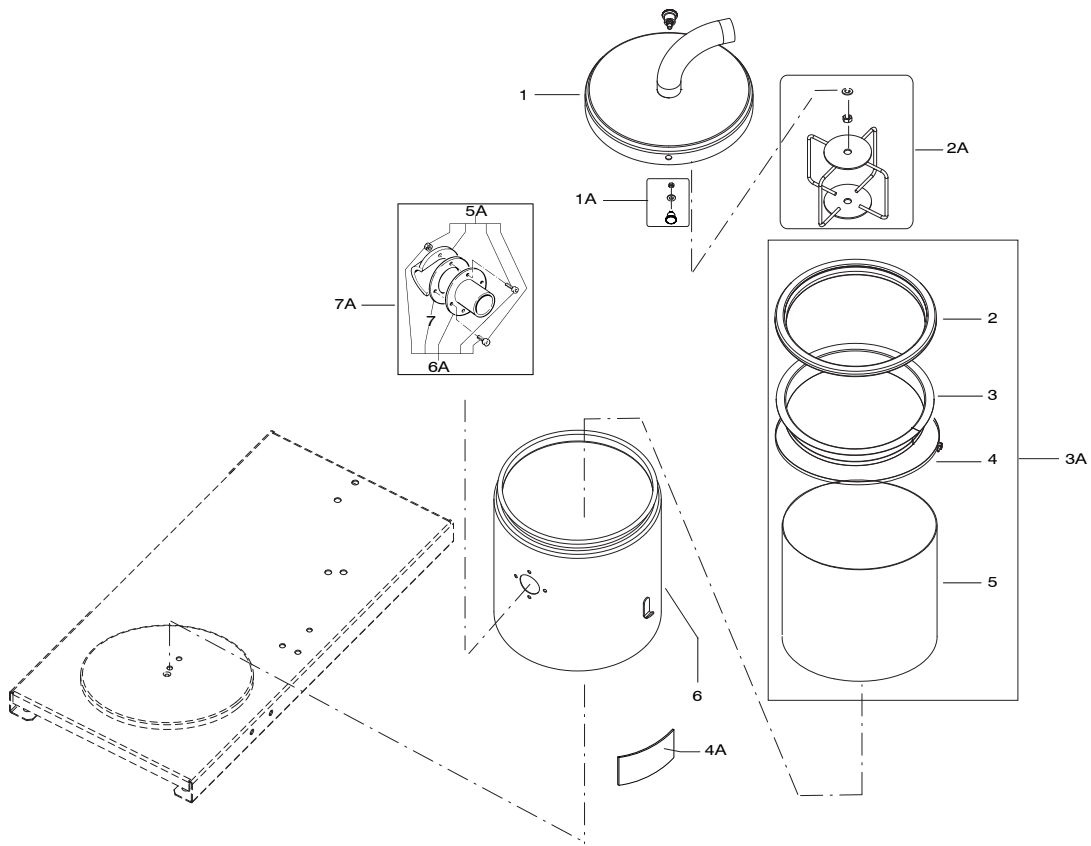

PARTS LIST

2021.06.02

www.nilfisk-cfm.com

TABLE OF CONTENTS

L222 - 1 - FRAME	1
L222 - 2 - CONTAINER UNIT	3
L222 - 3 - ABSOLUTE FILTER	5
L222 - 4 - SUCTION UNIT	7
L222 - 5 - ELECTRIC SYSTEM	9
L222 - 6 - ELECTRIC SYSTEM	11

Pos.	Artikel-Nr.	Menge	Variante	Notes
1	4083600814	1	BASE HORIZONTAL VHW200-210 FE	
1A	4089100658	2	HOOK SUPPORT KIT VHW210	[1]
2A	4089100684	2	KIT LEVER LOCK FOR CONTAINER VHW SS	
3A	4089100704	1	KIT GUIDE BOTTOM D280 ZINC PLATED	

Part Notes:

[1] - CONTACT PM IN ZOCCA

Pos.	Artikel-Nr.	Menge	Variante	Notes
1	4083101401	1	LID D280 VHW R9003	
1	4083101402	1	LID D280 VHW SS	[1]
2	4081701122	1	FILTER RING GASKET D280 VHW	
2	4081701123	1	FILTER RING GASKET D280 VHW SILICONE	
3	4081500252	1	FILTER RING D280 VHW FE	
3	4081500253	1	FILTER RING D280 VHW SS	
4	Z8 18077	1	Filterschelle FE, D280	
5	Z8 17034	1	Taschenfilter Ø280mm Polyester	
6	4083000793	1	CONTAINER D280 VHW R9003	
6	4083000794	1	CONTAINER D280 VHW SS	
7	Z8 17004	1	Anschlußdichtung D40	
1A	4089100662	1	POSITIONING PISTON SPRING KIT VHW210	
2A	4089100663	1	KIT CAGE VHW210	
2A	4089100664	1	KIT CAGE SS VHW210	[1]
3A	4083300412	1	FILTER COM.D280 VHW	
3A	4083300413	1	FILTER COM.D280 VHW SS	[1]
4A	4089100680	1	LABELS KIT VHW	
5A	40000400	1	KIT DEFLECTOR D40 FE	
5A	40000402	1	KIT DEFLECTOR D40 INOX	[1]
6A	40000399	1	KIT INLET FE D40	
6A	40000401	1	KIT INLET INOX D40	[1]
7A	40000385	1	KIT COMPLETE INLET FE D40	
7A	40000386	1	KIT COMPLETE INLET INOX D40	[1]