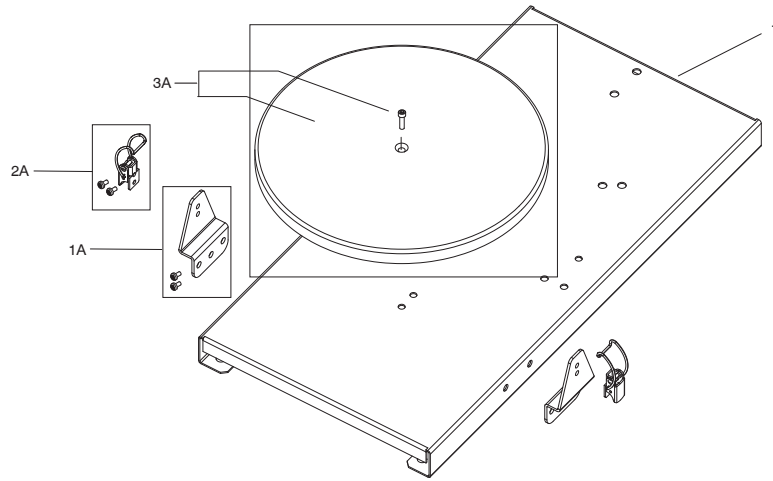

PARTS LIST

2021.06.02

www.nilfisk-cfm.com

TABLE OF CONTENTS

L222 - 1 - FRAME	1
L222 - 2 - CONTAINER UNIT	3
L222 - 3 - ABSOLUTE FILTER	5
L222 - 4 - SUCTION UNIT	7
L222 - 5 - ELECTRIC SYSTEM	9
L222 - 6 - ELECTRIC SYSTEM	11

Pos.	Artikel-Nr.	Menge	Variante	Notes
1	4083600814	1	BASE HORIZONTAL VHW200-210 FE	
1A	4089100658	2	HOOK SUPPORT KIT VHW210	[1]
2A	4089100684	2	KIT LEVER LOCK FOR CONTAINER VHW SS	
3A	4089100704	1	KIT GUIDE BOTTOM D280 ZINC PLATED	

Part Notes:

[1] - CONTACT PM IN ZOCCA

Pos.	Artikel-Nr.	Menge	Variante	Notes
1	4083101401	1	LID D280 VHW R9003	
1	4083101402	1	LID D280 VHW SS	[1]
2	4081701122	1	FILTER RING GASKET D280 VHW	
2	4081701123	1	FILTER RING GASKET D280 VHW SILICONE	
3	4081500252	1	FILTER RING D280 VHW FE	
3	4081500253	1	FILTER RING D280 VHW SS	
4	Z8 18077	1	Filterschelle FE, D280	
5	Z8 17034	1	Taschenfilter Ø280mm Polyester	
6	4083000793	1	CONTAINER D280 VHW R9003	
6	4083000794	1	CONTAINER D280 VHW SS	
7	Z8 17004	1	Anschlußdichtung D40	
1A	4089100662	1	POSITIONING PISTON SPRING KIT VHW210	
2A	4089100663	1	KIT CAGE VHW210	
2A	4089100664	1	KIT CAGE SS VHW210	[1]
3A	4083300412	1	FILTER COM.D280 VHW	
3A	4083300413	1	FILTER COM.D280 VHW SS	[1]
4A	4089100680	1	LABELS KIT VHW	
5A	40000400	1	KIT DEFLECTOR D40 FE	
5A	40000402	1	KIT DEFLECTOR D40 INOX	[1]
6A	40000399	1	KIT INLET FE D40	
6A	40000401	1	KIT INLET INOX D40	[1]
7A	40000385	1	KIT COMPLETE INLET FE D40	
7A	40000386	1	KIT COMPLETE INLET INOX D40	[1]