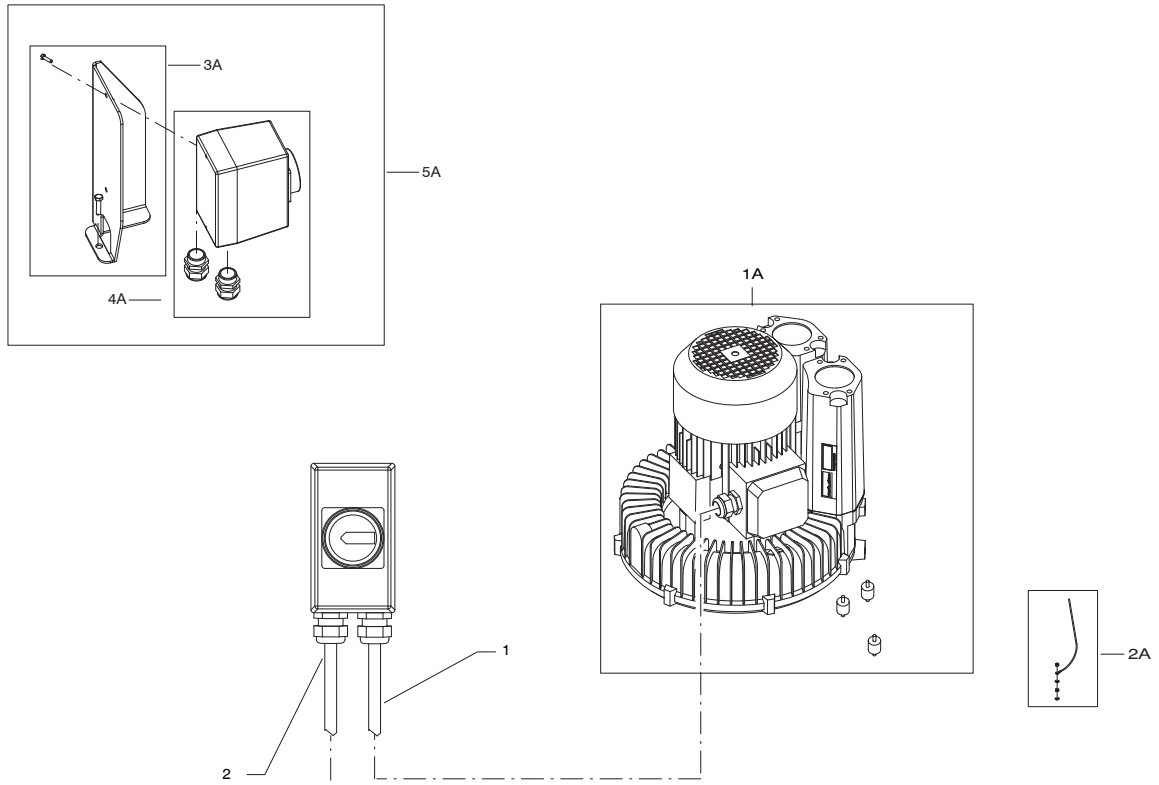

Part Notes:

[1] - CONTACT PM IN ZOCCA

Pos.	Artikel-Nr.	Menge	Variante	Notes
1	4083101401	1	LID D280 VHW R9003	
1	4083101402	1	LID D280 VHW SS	[1]
2	4081701122	1	FILTER RING GASKET D280 VHW	
2	4081701123	1	FILTER RING GASKET D280 VHW SILICONE	
3	4081500252	1	FILTER RING D280 VHW FE	
3	4081500253	1	FILTER RING D280 VHW SS	
4	Z8 18077	1	Filterschelle FE, D280	
5	Z8 17034	1	Taschenfilter Ø280mm Polyester	
6	4083000793	1	CONTAINER D280 VHW R9003	
6	4083000794	1	CONTAINER D280 VHW SS	
7	Z8 17004	1	Anschlußdichtung D40	
1A	4089100662	1	POSITIONING PISTON SPRING KIT VHW210	
2A	4089100663	1	KIT CAGE VHW210	
2A	4089100664	1	KIT CAGE SS VHW210	[1]
3A	4083300412	1	FILTER COM.D280 VHW	
3A	4083300413	1	FILTER COM.D280 VHW SS	[1]
4A	4089100680	1	LABELS KIT VHW	
5A	40000400	1	KIT DEFLECTOR D40 FE	
5A	40000402	1	KIT DEFLECTOR D40 INOX	[1]
6A	40000399	1	KIT INLET FE D40	
6A	40000401	1	KIT INLET INOX D40	[1]
7A	40000385	1	KIT COMPLETE INLET FE D40	
7A	40000386	1	KIT COMPLETE INLET INOX D40	[1]

Part Notes:

[1] - CONTACT PM IN ZOCCA

Pos.	Artikel-Nr.	Menge	Variante	Notes
1	Z8 17262	1	Absolutfilter AD VHW360/3VT H14	
1A	4089100665	1	Absolutfilter AU VHW210	

Pos.	Artikel-Nr.	Menge	Variante	Notes
1	4089100703	1	HOSE KIT VHW	
2	Z58 32139	1	suction connection	
2	Z58 32139	1	CONNECTION VALVE 11/2-D40	
3	Z8 13064	1	Netz D80	
4	Z7 20001	1	Zwischenstück Gummi Ø 40	
5	4084001146	1	Sterngriff ohne Loch	
6	4083000681	1	DIFFUSER CONTAINER D220x142 R9003 M.VHW	
7	Z8 17262	1	Absolutfilter AD VHW360/3VT H14	
1A	4056000464	1	KIT P.R.VALVE 1 1/2 M.3101	
2A	4089100682	1	ABSOLUTE FILTER KIT VHW210	

Part Notes:

[1] - CONTACT PM IN ZOCCA

Pos.	Artikel-Nr.	Menge	Variante	Notes
1	4083901564	1	CABLE 3G2.5 SIL. AL M	
2	Z8 39825	1	CABLE SUP. 3G2.5 FROR 6M MOD.3151MT	[1]
1A	4089100668	1	SUCTION UNIT KIT VHW210 SINGLE-PHASE	
2A	40000877	1	GROUND CABLE KIT	[1]
3A	4089100666	1	E.B. SUPPORT PLATE KIT VHW210	[1]
4A	4089100669	1	E.B. KIT VHW210 M	[1]
5A	4089100667	1	E.B. KIT COMPLETE VHW210 M	[1]