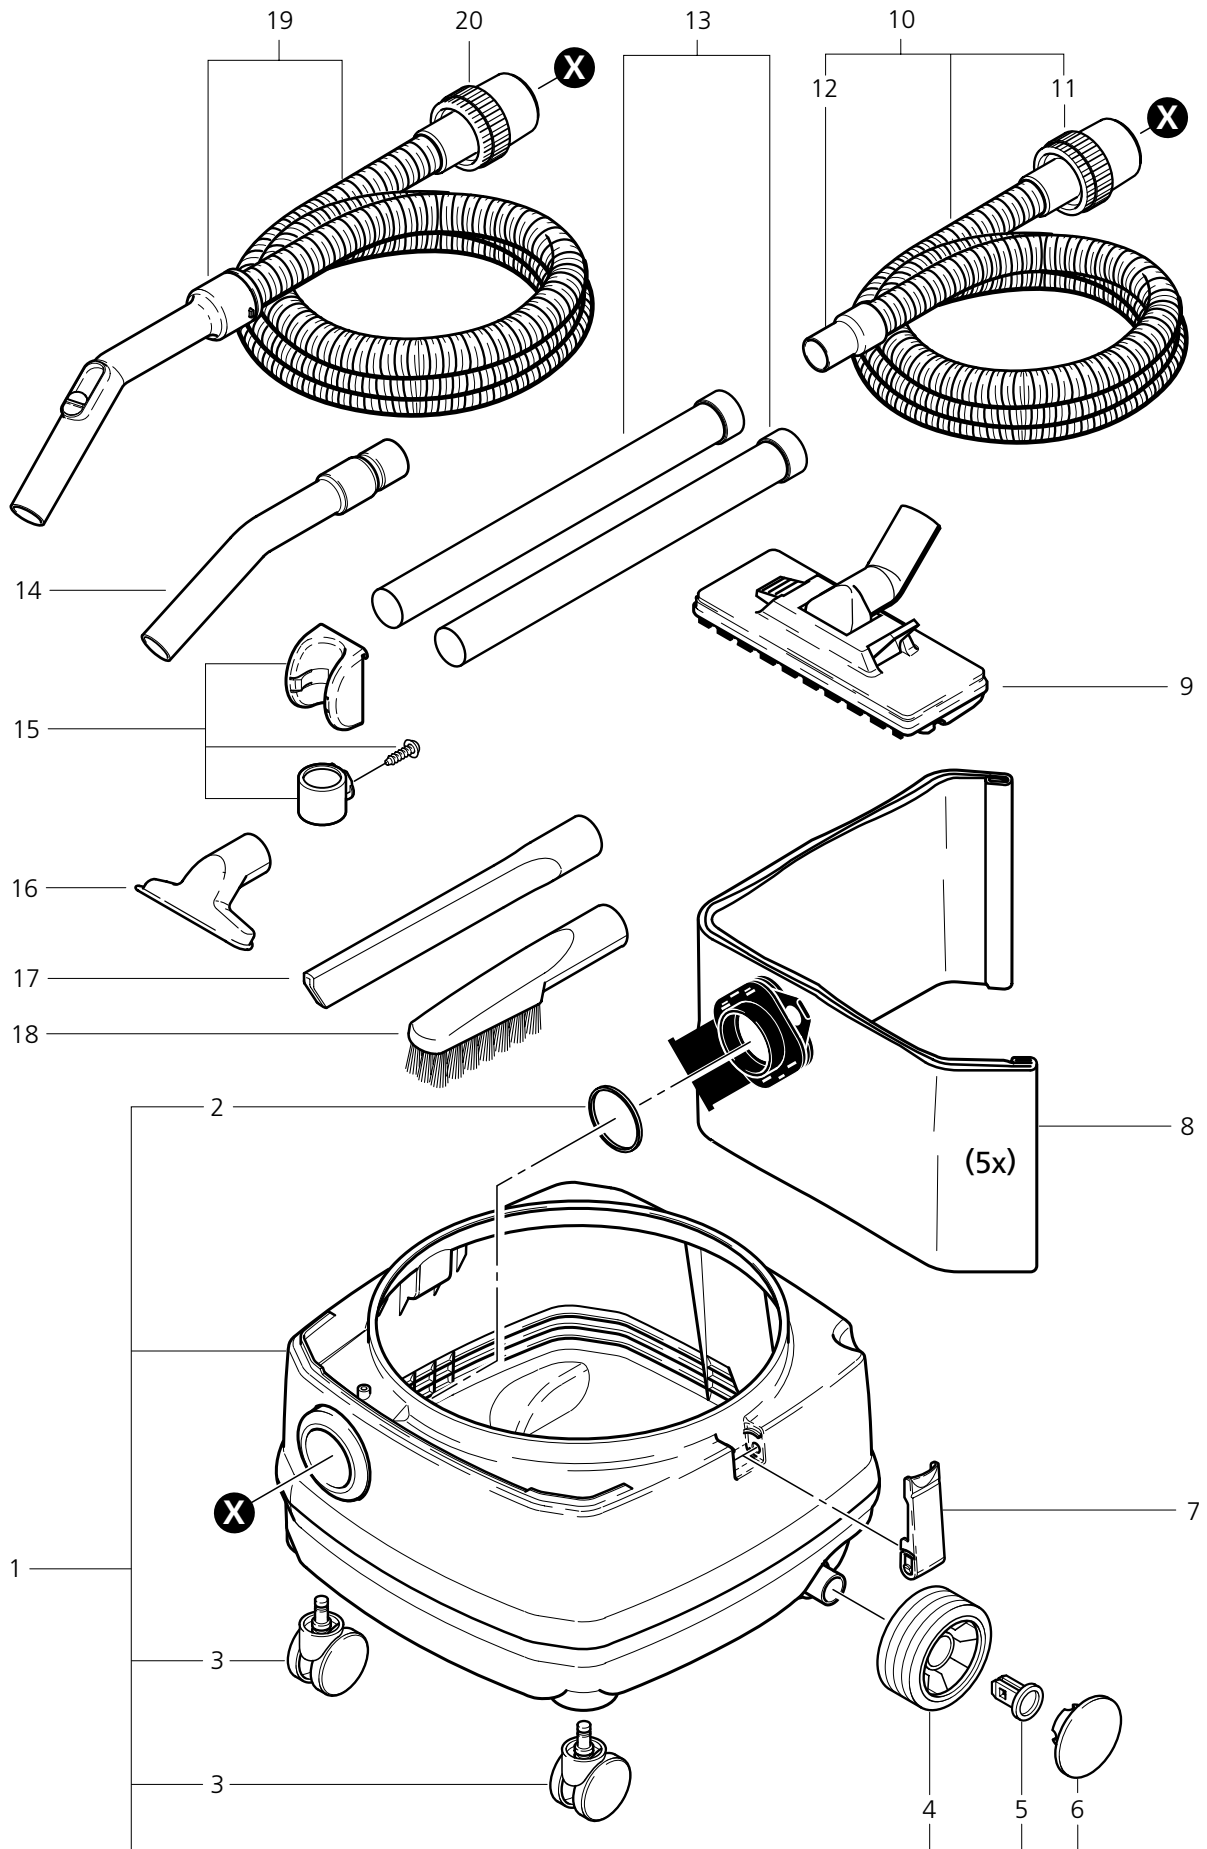

POS.	NO.	BEZEICHNUNG	DESCRIPTION	DESIGNATION
1	65201	Behälter		
2	29191	Dichtring	Packing ring	Anneau d'isolation
3	46298	Lenkrolle	Caster	Roulette de guidage
4	43433	Rad	Wheel	Roue
5	43975	Radsicherung	Fastening	Agrafe
6	65202	Radkappe		
7	26797	Klammer	Clip	Agrafe
8	28547	Filtersack VPE 5St Neutral		
9	8046	Combidüse 280 mm DN36	Floor tool 280 mm	Embout combiné 280 mm
10	15805	Saugschlauch 36x 3000	Suction hose D36x3000mm	Tuyau d'aspiration D36x3000
11	15102	Schlauchmuffe D 36	Hose socket	Manchon
12	11597	Schlauchmuffe D 36	Hose socket	Manchon
13	15546	Verlängerungsrohr 2-teilig VA	Extension tube	Tuyau de rallonge
	54490	Verlängerungsrohr 2-teilig Alu	Extension tube	Tuyau de rallonge
14	5103	Drehanschluß geb.DN36	Handel	Tuyau chromé coudé
15	29758	Halter	Support	Support
16	14295	Universaldüse	All-purpose toole	Embout universel
17	6084	Fugendüse DN 36	Crevice tool DN 36	Embout pour jointures DN 36
18	6086	Bürstendüse	Brush nozzle	Embout à brosse
19	29629	Saugschlauch 32x 3000 m. Handr.		
20	15103	Schlauchmuffe D 32	Hose socket	Manchon