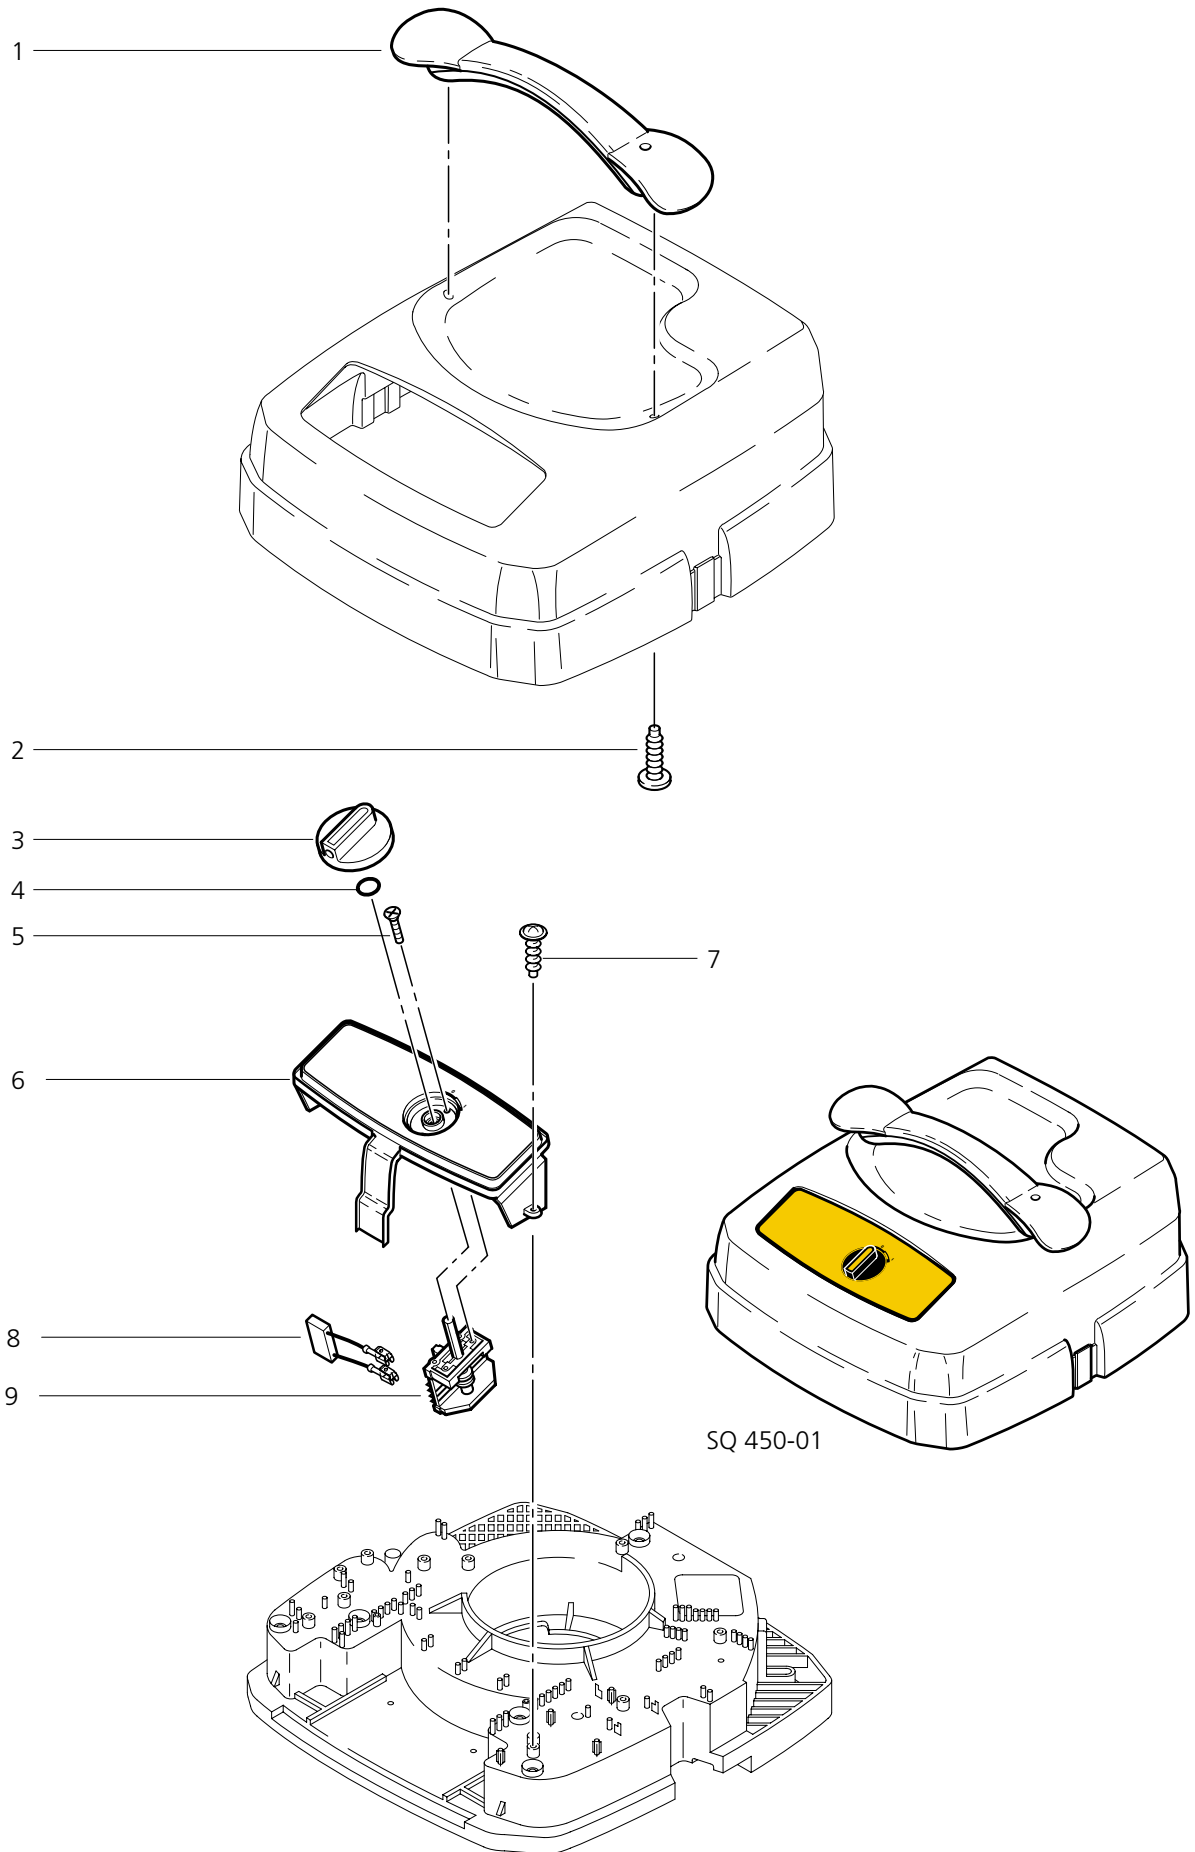

POS.	NO.	BEZEICHNUNG	DESCRIPTION	DESIGNATION
1	26801	Griff	Handle	Poignée
2	10029	Schraube KA5,0x25	Screw KA5,0x25	Vis KA5,0x25
3	243611	Drehknopf		
4	9868	O-Ring 10x2,5	O-Ring 10x2,5	Joint torique 10x2,5
5	18274	Schraube Senk- M 4x 12	Countersunk screw M4x12	Vis à tête fraisée M4x12 DIN 9
6	65203	Schaltkasten		
7	11254	Schraube KA3,5x10	Screw KA3,5x10	Vis KA3,5x10
8	48338	Entstörfilter *ZA*	Screening filter	Filtre antiparasite
9	29989	Schalter	Switch	Interrupteur