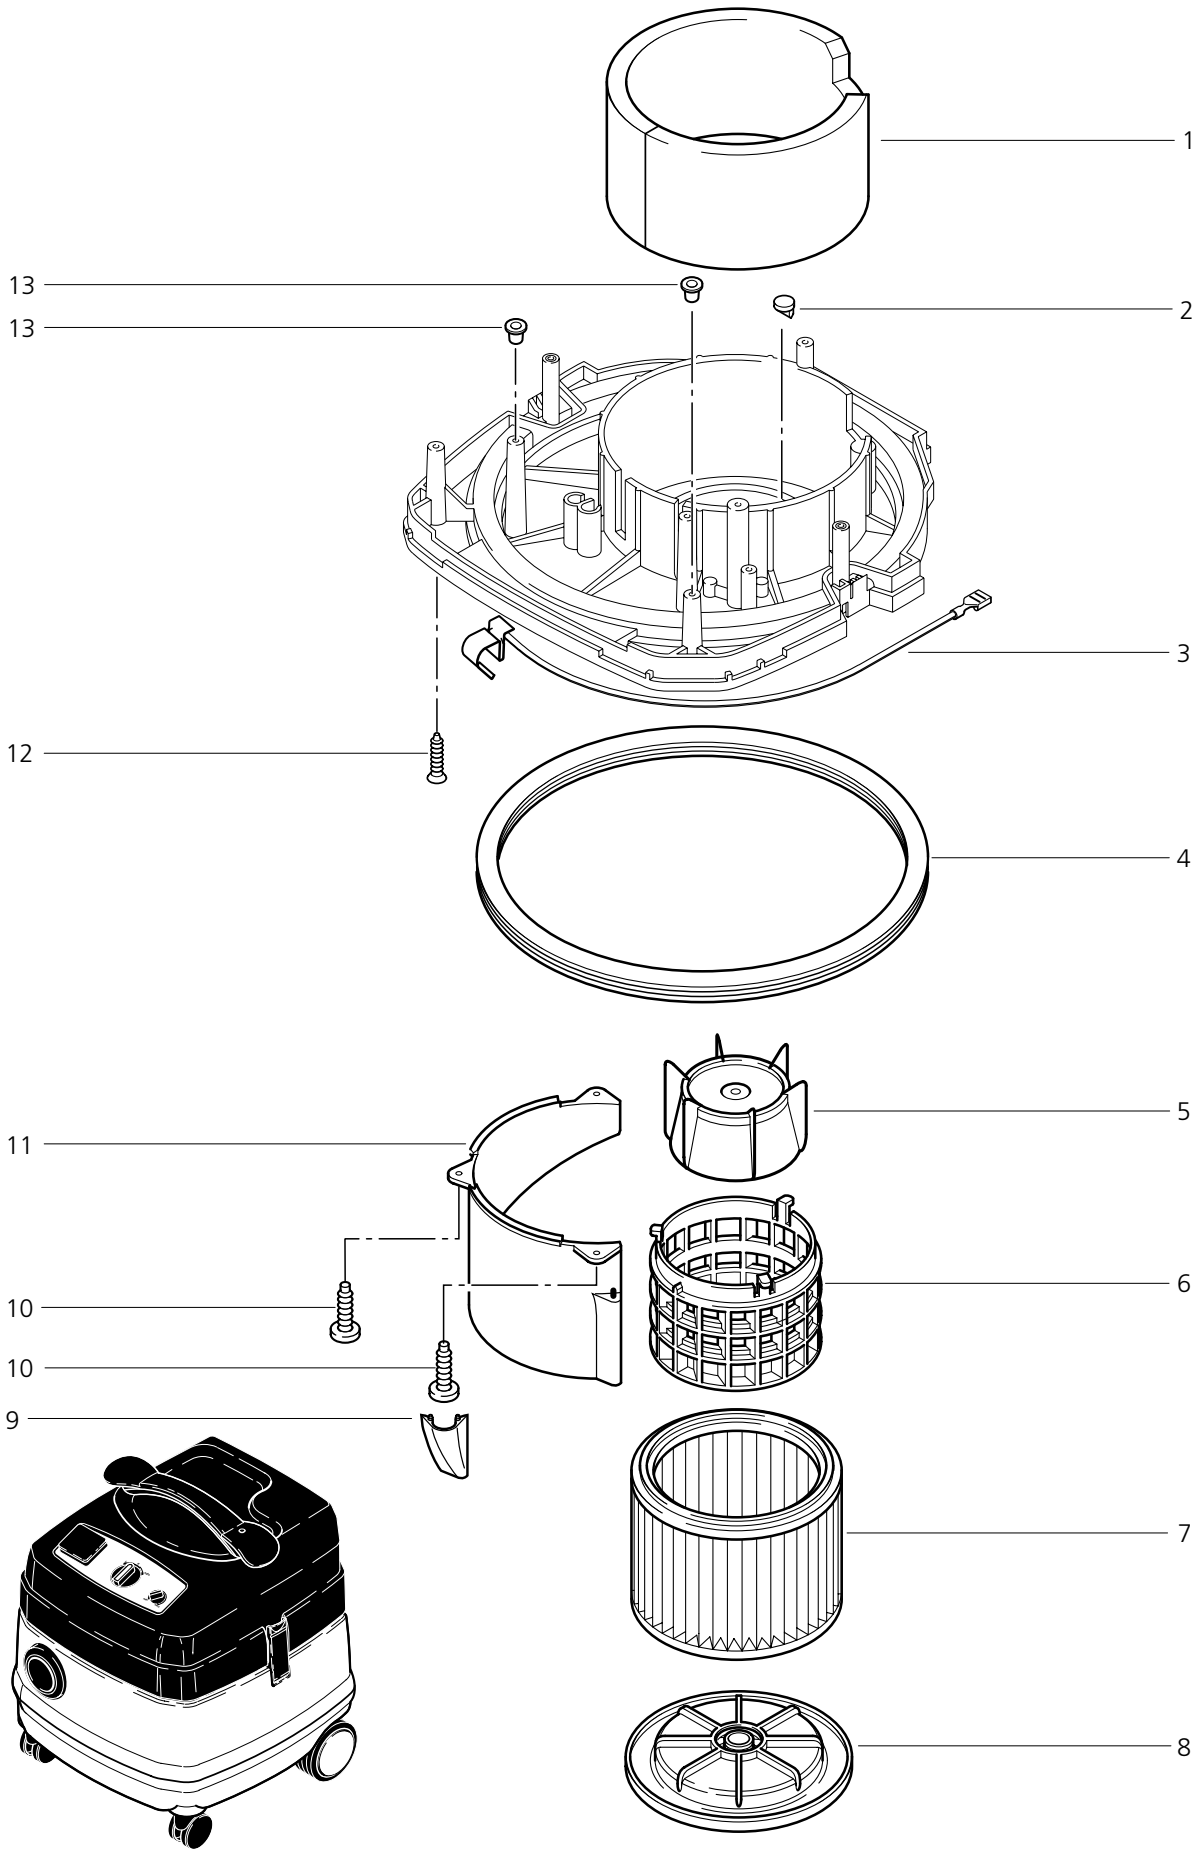

POS.	NO.	BEZEICHNUNG	DESCRIPTION	DESIGNATION
1	26801	Griff	Handle	Poignée
2	10029	Schraube KA5,0x25	Screw KA5,0x25	Vis KA5,0x25
3	243611	Drehknopf		
4	9868	O-Ring 10x2,5	O-Ring 10x2,5	Joint torique 10x2,5
5	18274	Schraube Senk- M 4x 12	Countersunk screw M4x12	Vis à tête fraisée M4x12 DIN 9
6	65203	Schaltkasten		
7	11254	Schraube KA3,5x10	Screw KA3,5x10	Vis KA3,5x10
8	48338	Entstörfilter *ZA*	Screening filter	Filtre antiparasite
9	29989	Schalter	Switch	Interrupteur

SQ 450-01

POS.	NO.	BEZEICHNUNG	DESCRIPTION	DESIGNATION
1	26803	Haube	Cover	Capot
2	24738	Schraube KA3,5x 8	Screw KA3,5x 8	Vis KA3,5x 8
3	25700	Luftkanal	Air diverter	Bavette complète
4	11253	Schraube KA5,0x20	Screw KA5,0x20	Vis KA5,0x20
5	44240	Spannplatte	Clamping plate	Plaque de serrage
6	11256	Schraube KA3,5x18	Screw KA3,5x18	Vis KA3,5x18
7	14503	Netzleitung 3G1,5x 7,5 *ZA*	Power cable 3G1,5x 7,5	Câble électrique 3G1,5x 7,5
	62502	Netzleitung *JP*		
8	48421	Verteilerleiste	Terminal strip	Bornier
9	5697	Lasche	Strap 3x8x33	Eclisse 3x8x33
10	28875	Motorlagerring Set bei Kennbuchstabe "L" + "M"	Motor bearing	Anneau de centrage
	42538	Motorlagerring Set bei Kennbuchstabe "C"	Motor bearing	Anneau de centrage
11	26783	E-Motor Turbo 100V 1200W 100 V / 1200 W		
	49594	E-Motor Turbo 230V 1200W 220 - 240 V / 1200 W	Suction motor 230V / 1200	Moteur d'aspiration 230V / 1
12	47036	Manschette	Rubber ring	Anneau en caoutchouc
13	26774	Kohlebürsten-Set 'M' bei Kennbuchstabe "M"	Carbon brushes 'M'	Jeu de balai de charbons 'M'
	26775	Kohlebürsten-Set 'L' bei Kennbuchstabe "L"	Carbon brushes 'L'	Jeu de balai de charbons 'L'
	49625	Kohlebürsten-Set 'C' bei Kennbuchstabe "C"	Carbon brushes 'C'	Jeu de balai de charbons 'C'
14	44239	Trägerplatte	Carrier plate	Plaque de support