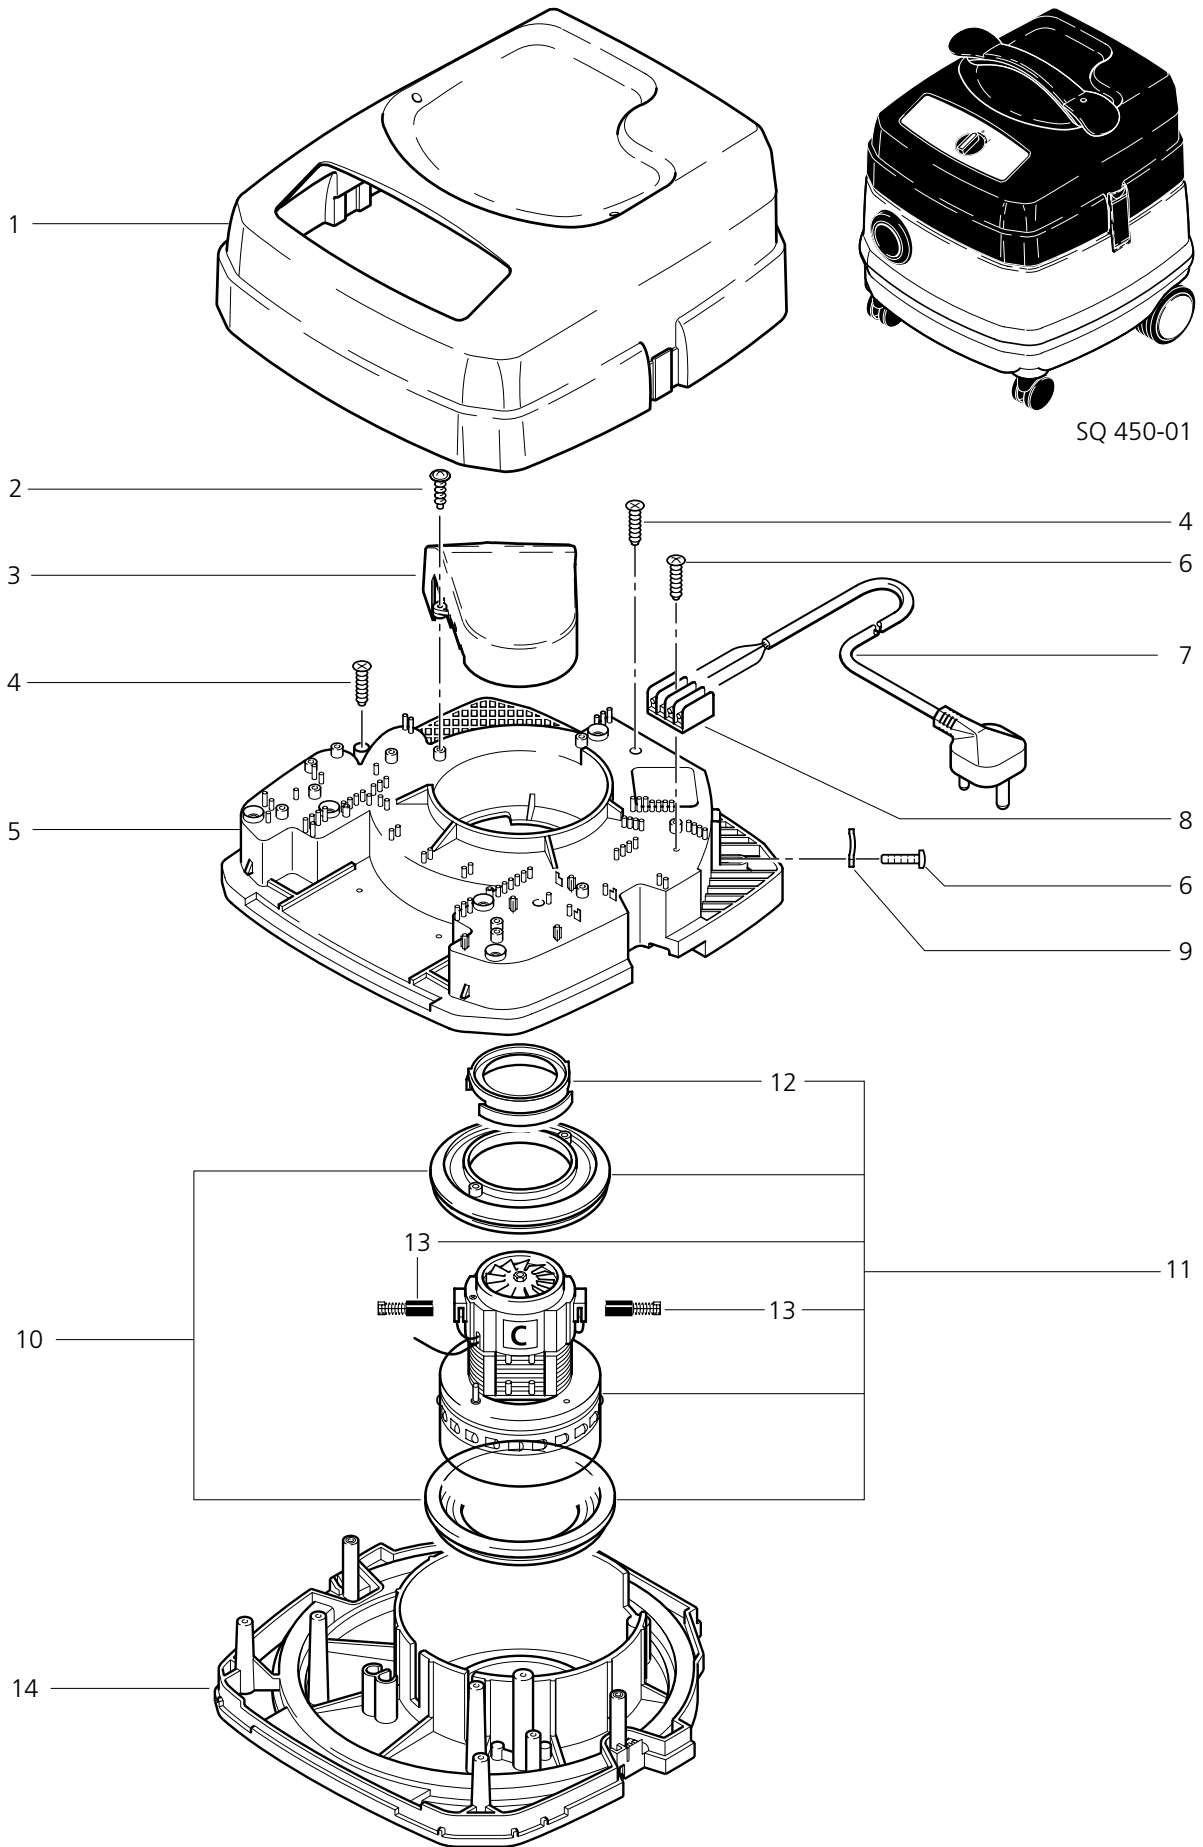

POS.	NO.	BEZEICHNUNG	DESCRIPTION	DESIGNATION
1	26801	Griff	Handle	Poignée
2	10029	Schraube KA5,0x25	Screw KA5,0x25	Vis KA5,0x25
3	243611	Drehknopf		
4	9868	O-Ring 10x2,5	O-Ring 10x2,5	Joint torique 10x2,5
5	18274	Schraube Senk- M 4x 12	Countersunk screw M4x12	Vis à tête fraisée M4x12 DIN 9
6	65203	Schaltkasten		
7	11254	Schraube KA3,5x10	Screw KA3,5x10	Vis KA3,5x10
8	48338	Entstörfilter *ZA*	Screening filter	Filtre antiparasite
9	29989	Schalter	Switch	Interrupteur

SQ 450-01

POS.	NO.	BEZEICHNUNG	DESCRIPTION	DESIGNATION
1	26803	Haube	Cover	Capot
2	24738	Schraube KA3,5x 8	Screw KA3,5x 8	Vis KA3,5x 8
3	25700	Luftkanal	Air diverter	Bavette complète
4	11253	Schraube KA5,0x20	Screw KA5,0x20	Vis KA5,0x20
5	44240	Spannplatte	Clamping plate	Plaque de serrage
6	11256	Schraube KA3,5x18	Screw KA3,5x18	Vis KA3,5x18
7	14503	Netzleitung 3G1,5x 7,5 *ZA*	Power cable 3G1,5x 7,5	Câble électrique 3G1,5x 7,5
	62502	Netzleitung *JP*		
8	48421	Verteilerleiste	Terminal strip	Bornier
9	5697	Lasche	Strap 3x8x33	Eclisse 3x8x33
10	28875	Motorlagerring Set bei Kennbuchstabe "L" + "M"	Motor bearing	Anneau de centrage
	42538	Motorlagerring Set bei Kennbuchstabe "C"	Motor bearing	Anneau de centrage
11	26783	E-Motor Turbo 100V 1200W 100 V / 1200 W		
	49594	E-Motor Turbo 230V 1200W 220 - 240 V / 1200 W	Suction motor 230V / 1200	Moteur d'aspiration 230V / 1
12	47036	Manschette	Rubber ring	Anneau en caoutchouc
13	26774	Kohlebürsten-Set 'M' bei Kennbuchstabe "M"	Carbon brushes 'M'	Jeu de balai de charbons 'M'
	26775	Kohlebürsten-Set 'L' bei Kennbuchstabe "L"	Carbon brushes 'L'	Jeu de balai de charbons 'L'
	49625	Kohlebürsten-Set 'C' bei Kennbuchstabe "C"	Carbon brushes 'C'	Jeu de balai de charbons 'C'
14	44239	Trägerplatte	Carrier plate	Plaque de support