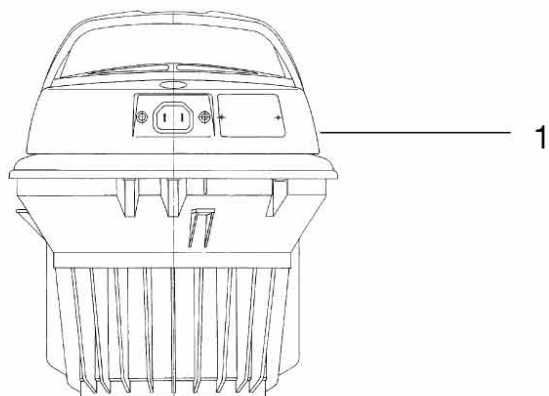

Resource notes:

Pos.	Artikel-Nr.	Menge	Variante	Notes
00	140 8498 010	1	CARTON OUTER USA 405X310X587	[1]
1	12110427	1	MOTOR UNIT SPAREP. GMPJ JP	[2]
1	12110127	1	MOTOR GMP 100V JAPAN	[3]
1	12110329	1	Motor GMP J 110-120 V UL	
1	12108229	1	MOTOR GSP W/CORD UL	[4]
1	12110129	1	Motor GMP 110-120V	
1	12108153	1	Motor GSP 220-240V/800W	
1	12108148	1	MOTOR GSP 200V JAPAN	[3]
1	12108329	1	Motor GSPJ, 110-120V.UL	
1	12108129	1	Motor GSP 110-120V USA	
1	12110629	1	MOTOR UNIT SPARE GMPJ US GROUN	[5]
1	12112453	1	MOTOR UNIT SPAREP. GMP EU	[6]
1	12112253	1	Motor GMP, 1200W., 230V.	
1	12108127	1	MOTOR GSP 100V JAPAN	[7]
1	12108353	1	Motor GSPJ 220-240 V AUS	
1	12112153	1	Motor 220-240V/1200W	
1	12110327	1	MOTOR GMPJ 100V JAPAN	
1	12108529	1	MOTOR GSPJ 110-120V.UL	[4]
1	12110229	1	MOTOR GMP, FIXED CORD, UL	[4]
1	12108253	1	MOTOR GSP M.F.LEDN.EU/AUS	[8]
1	12108629	1	MOTOR GSP W/CORD UL	[4]
1	12108348	1	MOTOR GSPJ 200V JAPAN	[9]
1	12110529	1	MOTOR UNIT SPARE GMP US D INSU	[5]
1	12112353	1	Motor GMPJ 1200W 3ph 240V	
1	12108429	1	MOTOR GSP 110-120V.UL	[4]
2	22091000	1	ANTISTATIC CONNECTION	[7]
10	22232302	1	Motordeckel Black	[6]
10	22232300	1	Deckel Motor GSP/GMP/KS	
11	22232500	1	Motorzwischenring f. GS/	
12	22231201	1	BOTTOM HOUSING WITH WALVE	
12	22231200	1	Standkorb f. Motor GS/GM	
20	22410500	1	Ein- Aus Schalter GM 80	
21	22410400	1	Handle Kit	
22	20705300	1	Thermoventilkit f.	[10]
23	20705400	1	Steckbuchsenkit	
24	20705500	1	SOCKET EARTHED W. PARTS	
NI	147 0076 020	1	BOX GM80 C	[11]

Part Notes:

- [1] - GM 80 USA box
- [2] - NO LONGER AVAILABLE
  Black
- [3] - BUY SINGLE COMPONENTS OR MACHINE
- [4] - Machine outphased 2007
- [5] - PRUNED – NO REPLACEMENT
  Black
- [6] - Black
- [7] - STOCK COVERS GUARANTEE
- [8] - STOCK COVERS GURARANTEE
- [9] - NO LONGER AVAILABLE
- [10] - SEE TSB DK 2000-007
  BUY NEW MOTOR COMPLETE
- [11] - NEW BOX FOR RE-PACK