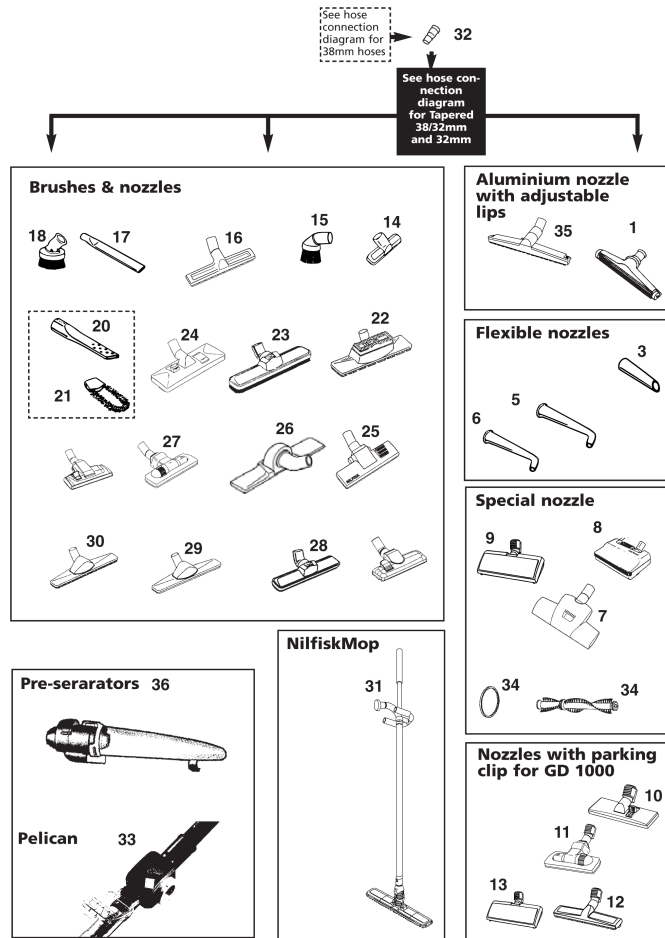

Pos.	Artikel-Nr.	Menge	Variante	Notes
03	22302100	1	Gummispitzdüse, schwarz	
03	81140900	1	Schrägrohrdüse, Gummi Ø 32 mm	
07	22360000	1	Turbodüse, Ø 32x300 mm	
14	22302300	1	FURNITURE NOZZLE	[1]
14	32043700	1	Polsterdüse Ø 32 mm, grau	
14	22351900	1	Polsterdüse Ø 32 mm, schwarz	[2]
15	11276901	1	Pinselfbürste, Naturborsten, Ø 32x70 mm	
15	22302500	1	ROUND BRUSH	[3]
16	22303500	1	NOZZLE HARD FLOOR 32MM	
16	22351400	1	Hartbodendüse m. Rollen, 295 mm	
20	81530400	1	Fugendüse, PVC Ø 32x245 mm	
21	11530500	1	RADIATORBÜRSTE	[4]
22	22359800	1	Kombibodendüse, Ø 32x280 mm	
24	11980300	1	Kombibodendüse, grau, Ø 32x270 mm	
27	22359800	1	Kombibodendüse, Ø 32x280 mm	
33	22424800	1	Pelican-Düse	[5]
34	81684500	1	Bürste Turbodüse	[6]
34	81684600	1	ANTRIEBSRIEMEN ESB 10932mm	
36	140 7700 000	1	PRE SEPARATOR CYCLONE PHASE 1	[7]

Part Notes:

- [1] - 22351900 / 32043700
- [2] - NEVER LAUNCHED
- [3] - 22352000 OR 11276901
- [4] - 010 5818 140+010 3098 500
- [5] - GUARANTEE DATE EXPIRED
- [6] - NO DIRECT REPLACEMENT
- [7] - ALT 22424800 PELICAN