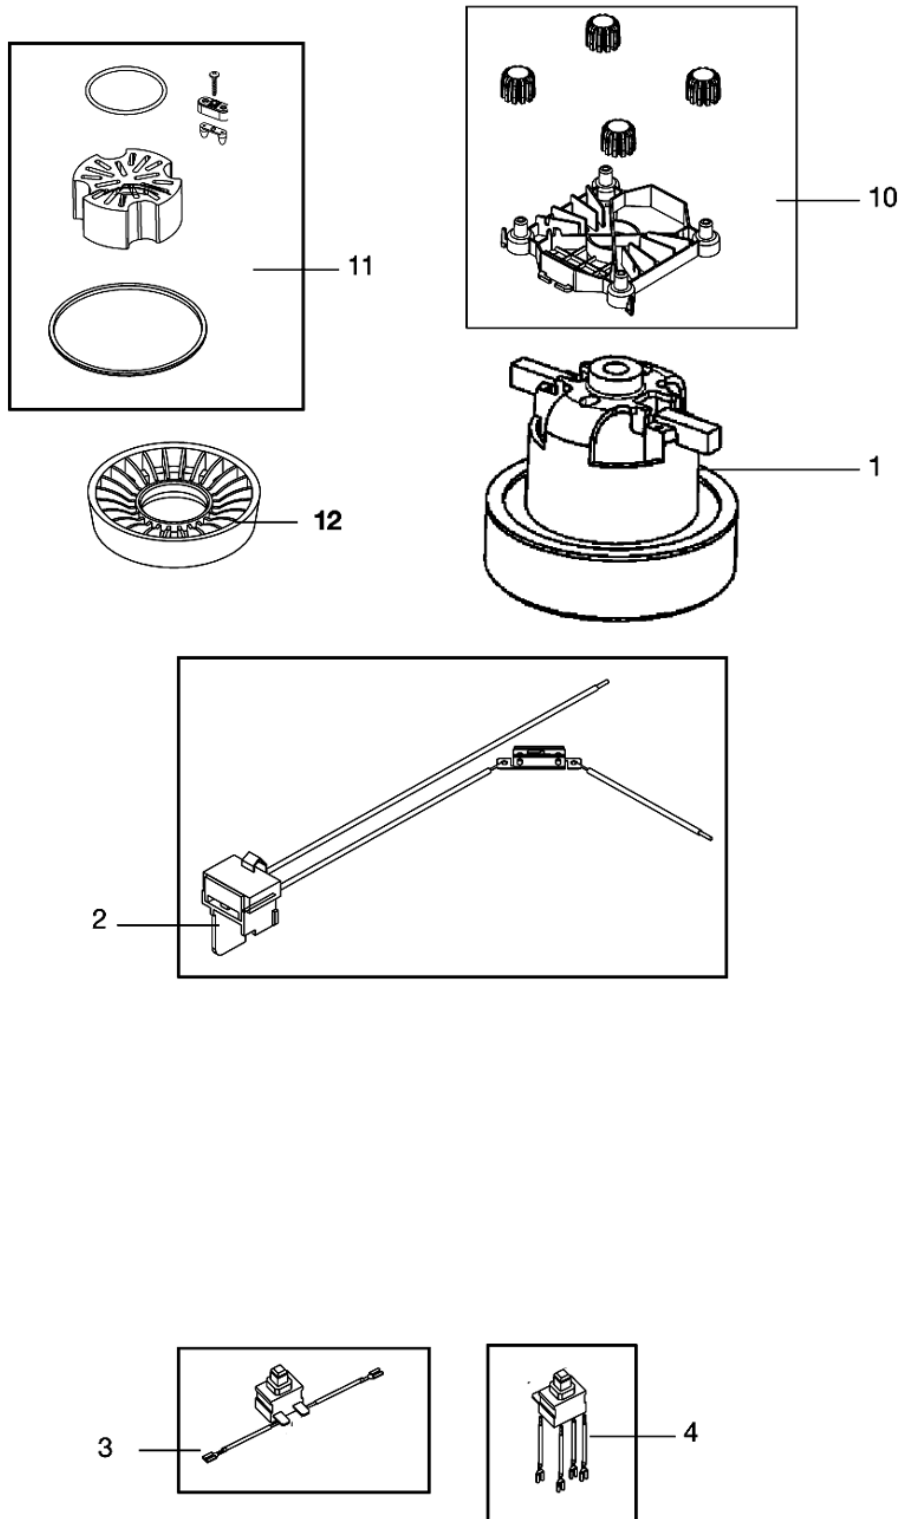

Resource notes:

Pos.	Artikel-Nr.	Menge	Variante	Notes
01	12125002	1	Motoreinsatz 220-240V 800W	
01	12125001	1	Motoreinsatz 800W (GSP/GD)	
01	12125005	1	Motoreinsatz GMP 240V/1200 W	
01	12125003	1	MOTOR 110-120V AMETEK	
02	22130501	1	Kabelkit m.Thermoschalter	
02	22130500	1	Kabelkit f.GSP/GMP	[1]
03	22131100	1	Schalter Set GS-Motoren2-Polig	
04	22131200	1	Schalter Set GM-Motoren4-Polig	
10	22231100	1	Motorschalldämpfer GD1005	[2]
10	107401268	1	Motorkit	
11	22365300	1	Schalldämpfer u. Dichtungzu GS/GM Motor	
12	22399800	1	Motorabdichtung	[3]

Part Notes:

- [1] - STOCK COVERS GURARANTEE
- [2] - GUARANTEE DATE EXPIRED
- [3] - for old motor type outph. 2001
  MACHINE VERS.OUTPH.2001