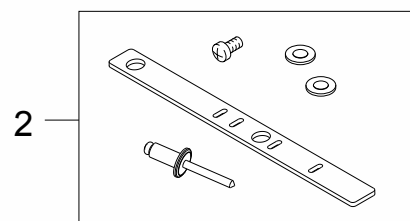

Resource notes:

Pos.	Artikel-Nr.	Menge	Variante	Notes
00	140 8498 010	1	CARTON OUTER USA 405X310X587	[1]
1	12110427	1	MOTOR UNIT SPAREP. GMPJ JP	[2]
1	12110127	1	MOTOR GMP 100V JAPAN	[3]
1	12110329	1	Motor GMP J 110-120 V UL	
1	12108229	1	MOTOR GSP W/CORD UL	[4]
1	12110129	1	Motor GMP 110-120V	
1	12108153	1	Motor GSP 220-240V/800W	
1	12108148	1	MOTOR GSP 200V JAPAN	[3]
1	12108329	1	Motor GSPJ, 110-120V.UL	
1	12108129	1	Motor GSP 110-120V USA	
1	12110629	1	MOTOR UNIT SPARE GMPJ US GROUN	[5]
1	12112453	1	MOTOR UNIT SPAREP. GMP EU	[6]
1	12112253	1	Motor GMP, 1200W., 230V.	
1	12108127	1	MOTOR GSP 100V JAPAN	[7]
1	12108353	1	Motor GSPJ 220-240 V AUS	
1	12112153	1	Motor 220-240V/1200W	
1	12110327	1	MOTOR GMPJ 100V JAPAN	
1	12108529	1	MOTOR GSPJ 110-120V.UL	[4]
1	12110229	1	MOTOR GMP, FIXED CORD, UL	[4]
1	12108253	1	MOTOR GSP M.F.LEDN.EU/AUS	[8]
1	12108629	1	MOTOR GSP W/CORD UL	[4]
1	12108348	1	MOTOR GSPJ 200V JAPAN	[9]
1	12110529	1	MOTOR UNIT SPARE GMP US D INSU	[5]
1	12112353	1	Motor GMPJ 1200W 3ph 240V	
1	12108429	1	MOTOR GSP 110-120V.UL	[4]
2	22091000	1	ANTISTATIC CONNECTION	[7]
10	22232302	1	Motordeckel Black	[6]
10	22232300	1	Deckel Motor GSP/GMP/KS	
11	22232500	1	Motorzwischenring f. GS/	
12	22231201	1	BOTTOM HOUSING WITH WALVE	
12	22231200	1	Standkorb f. Motor GS/GM	
20	22410500	1	Ein- Aus Schalter GM 80	
21	22410400	1	Handle Kit	
22	20705300	1	Thermoventilkit f.	[10]
23	20705400	1	Steckbuchsenkit	
24	20705500	1	SOCKET EARTHED W. PARTS	
NI	147 0076 020	1	BOX GM80 C	[11]

Part Notes:

- [1] - GM 80 USA box
- [2] - NO LONGER AVAILABLE
  Black
- [3] - BUY SINGLE COMPONENTS OR MACHINE
- [4] - Machine outphased 2007
- [5] - PRUNED – NO REPLACEMENT
  Black
- [6] - Black
- [7] - STOCK COVERS GUARANTEE
- [8] - STOCK COVERS GURARANTEE
- [9] - NO LONGER AVAILABLE
- [10] - SEE TSB DK 2000-007
  BUY NEW MOTOR COMPLETE
- [11] - NEW BOX FOR RE-PACK