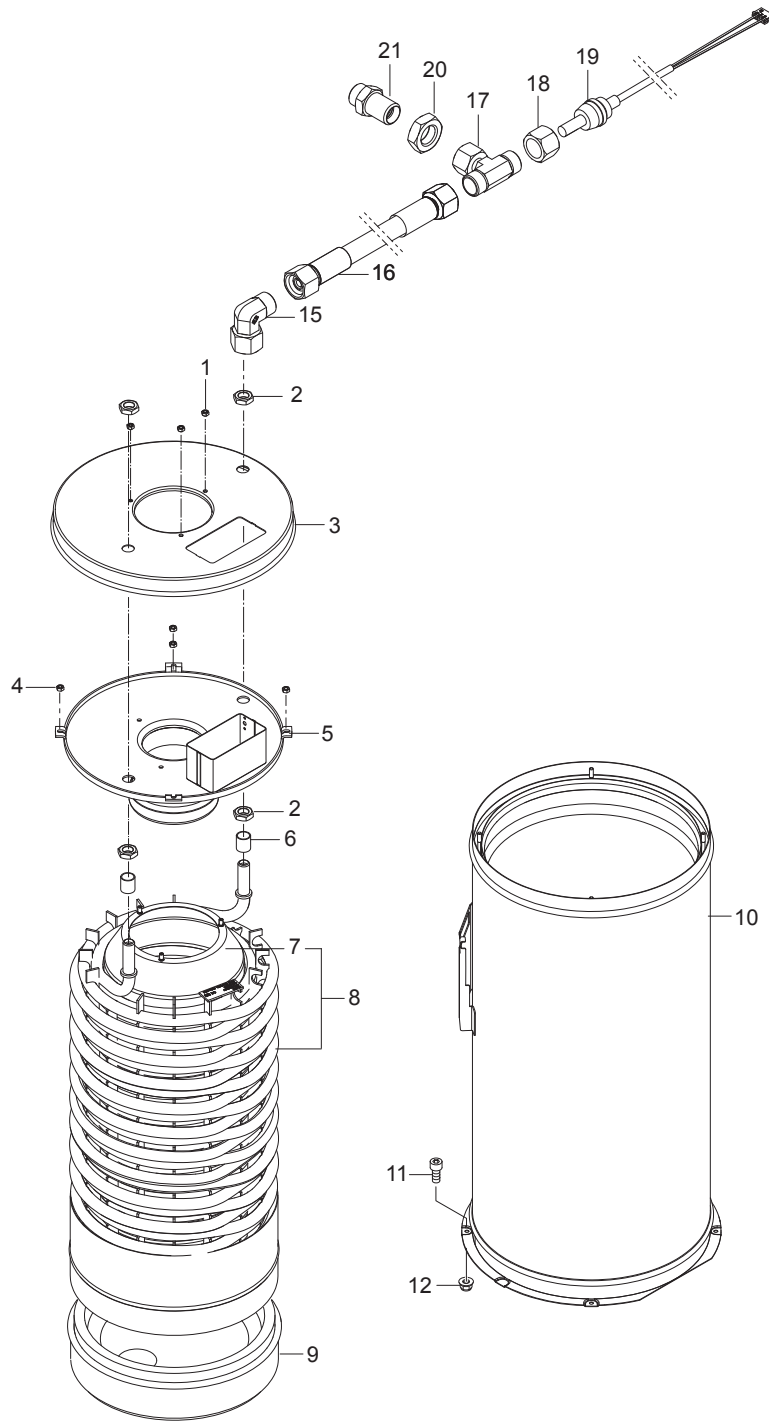

Pos.	Artikel-Nr.	Menge	Variante	Notes
0	107144780	1	HEAT EXCHANGER B7 SS, MH	
1	3136	3	Sechskantmutter M6 ISO 4032 zn	
2	7012	4	Mutter 6kt M18x1,5	
3	31001162	1	OUTER BOILER TOP B5 - B7	
4	12263	4	Sechskantmutter M6	
5	31001166	1	INSIDE BOILER TOP CPL. B7	
6	301000582	2	Hülse	
7	301000541	1	Abgasführungshaube	
8	31001167	1	COIL WELDED B7	
8	107143300	1	COIL B7 SS, MH	[1]
9	301000916	1	Isolierung	
10	31001168	1	JACKET CPL. B7	
11	4697	2	Zylinderschraube M6x16	
12	11619	2	Sechskantmutter M6 ISO7042 A2K	
15	101118094	1	Kupplungssatz 90D ISO	
16	106268112	1	HP HOSE DN10 L625MM SPARE PART	
17	101118093	1	Verbindungsstück	
18	1081	1	Überwurfmutter DIN 3870-A L 12 St/zn	
19	107143083	1	TEMPERATUR SENSOR PT100 W/CABLE	
20	1803220	1	Mutter M18x1,5 I	
21	107143082	1	OUTLET FITTING	

Part Notes:

1. [1] - TSB-PPW-2017-011 Stainless Steel heat exchangers new stay material and new spare part numbers