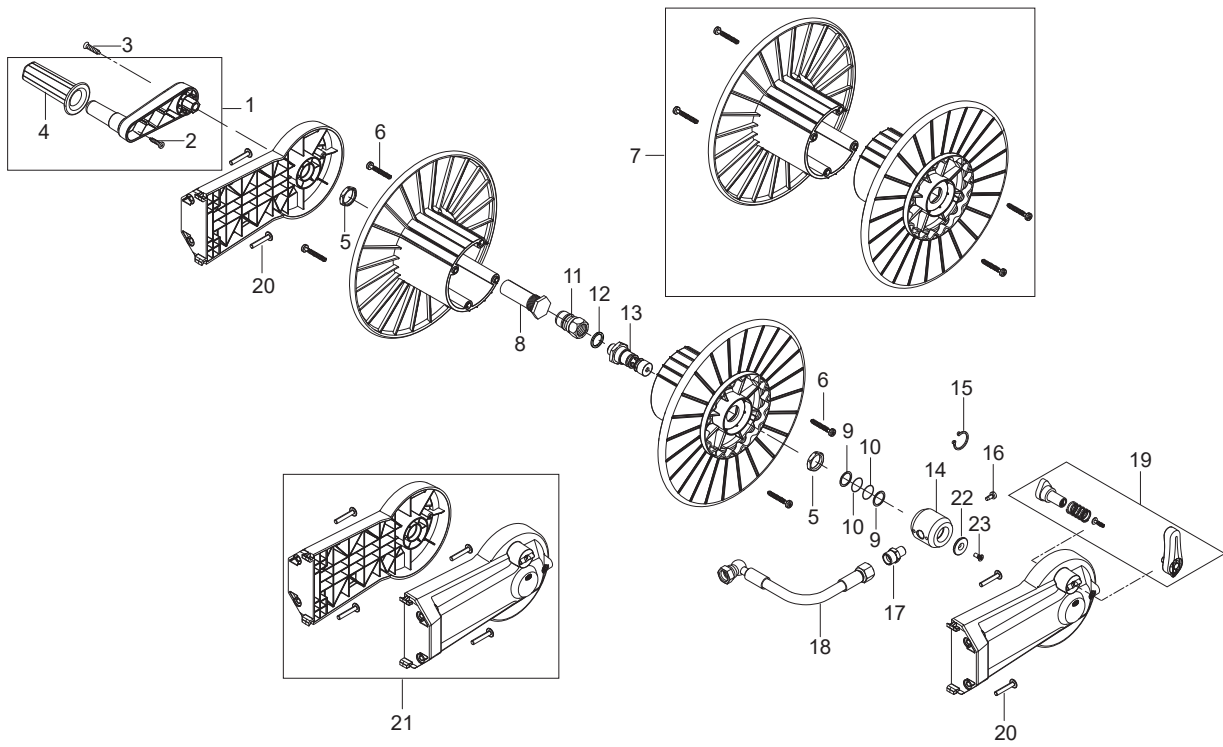

Pos.	Artikel-Nr.	Menge	Variante	Notes
		1	Mounting instr. for Hose Reel Nilfisk	[1]
0	106403184	1	Schlauchtrommel CAP 20M DN8	
1	101118215	1	HANDLE FOR HOSE REEL NILFISK	
2	107141838	2	SCHRAUBE K50X18 WN1451 SCHWARZ TORX 20	
3	107141673	1	Schraube M6x45	
4	107143007	1	ROTATING HANDLE FOR HOSE REEL NILFISK	
5	62696	2	Sechskantmutter M24x1,5x	
6	909100153	4	Schraube 6x40	
7	101118209	1	HOSE REEL SIDE KIT	
8	107141675	1	Achse	
9	107143017	2	BACK-UP RING	
10	19620	2	O-Ring 15,54x2,62	
11	1600493	1	Anschlussstück	
12	1801075	1	Dichtring	
13	107143123	1	SWIVEL FOR HOSE REEL	
14	101118317	1	BEARING BUSH KIT	[2]
15	1802057	1	Seegerring U 20 x1,2	[3]
16	107141690	1	Linsenschraube DIN7985-M5x12-8.8	
17	54590	2	Anschlussstück	
18	107143133	1	HP Hose DN10 244 DKL-DKR90C	
19	101118212	1	020KE HANDLE FOR HOSE REEL NILFISK KIT	
20	107143010	4	SCREW M6X35	
21	101118208	1	HOSE REEL ADAPTOR KIT	
22	107143125	1	WASHER 25 FOR COUNTERSUNK M5	[4]
23	107143124	1	COUNTERSUNK M5X12 ISO 14581	[4]

Part Notes:

1. [1] - Mounting instructions MH Nilfisk hose reel
2. [2] - 106403184 - Hose reel
   TSB-PPW-2019-005 MH Hose Reel Screw 107143124 can break
   DE TSB-PPW-2019-005 MH Schlauchtrommel Schraube 107143124 kann brechen
3. [3] - Up to 07.2016
4. [4] - TSB-PPW-2016-018 MH 4M Hose Reel Circlip