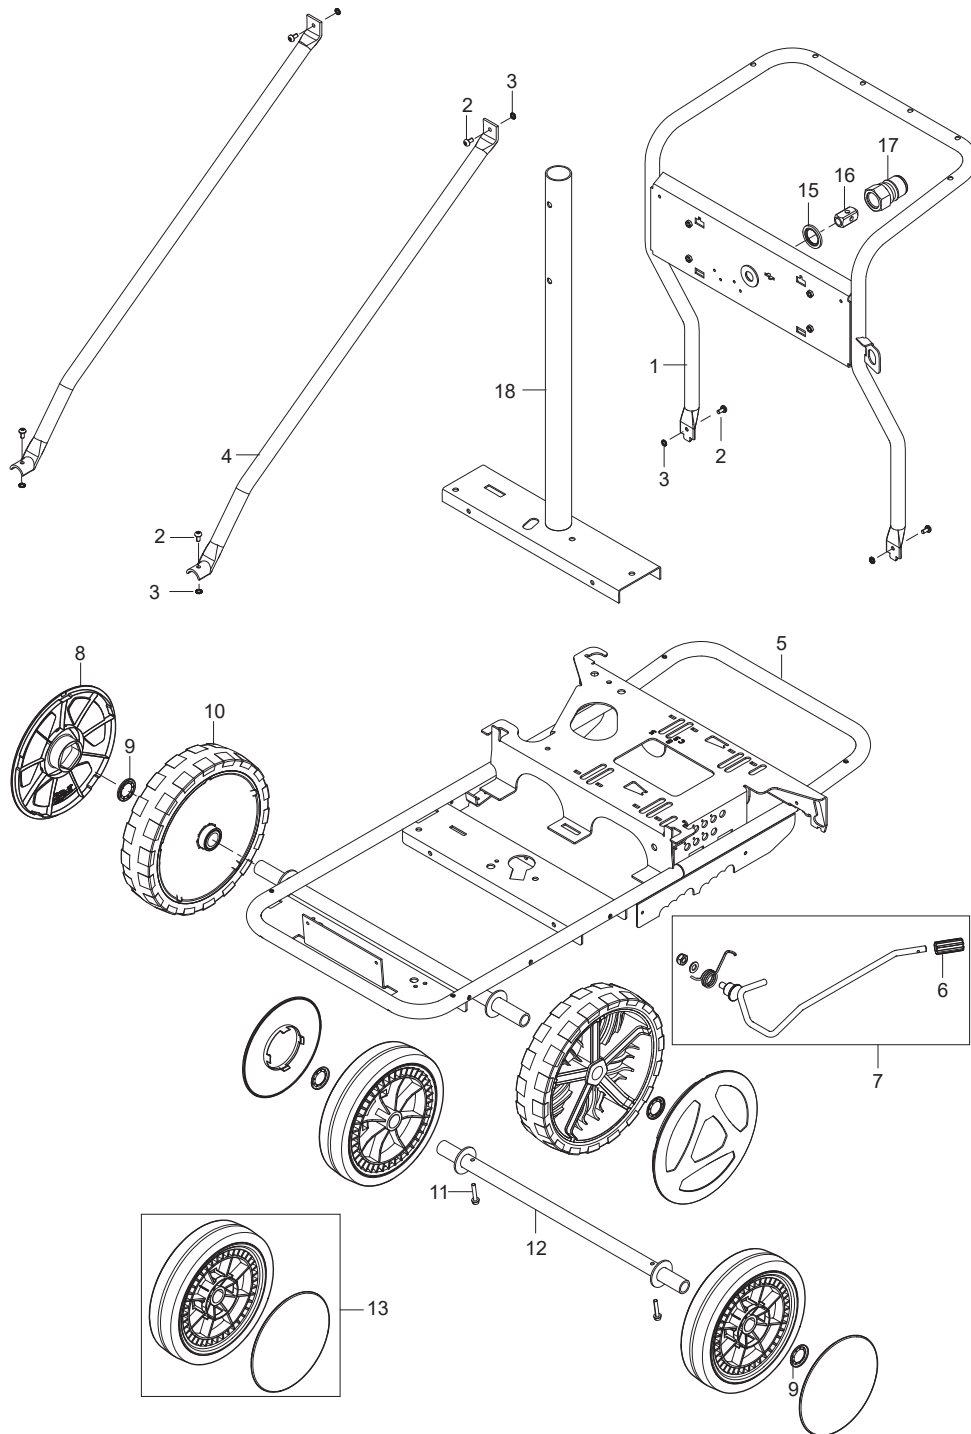

# TABLE OF CONTENTS

---

Cabinet.....	1
Chassis large.....	3
Water break tank.....	5
Water inlet_FA.....	7
Fuel tank 30L.....	9
106403184 - Hose reel.....	11
Anti-scale.....	13
1x detergent.....	15
Electric box.....	17
Electric box for motor.....	19
Cables and wires.....	21
Motor.....	23
Cylinder block.....	25
Unloader_FA.....	27
Flow control w. hose connection.....	29
Fan.....	31
Burner.....	33
Boiler B7.....	35

Pos.	Artikel-Nr.	Menge	Variante	Notes
1	31001157	1	FRAME HANDLE	
2	107143018	6	SCREW M6X16	
3	107143146	6	WASHER SERRATED M6	
4	31001158	2	HANDLE STIFFENER LONG	
5	31001159	1	FRAME LARGE WELDED	
6	107143028	1	BRAKE KNOB	
7	101118229	1	BRAKE ARM LONG KIT	
8	107145780	2	RADKAPPE FUER RAD Ø300X65	
9	46363	4	Klemmscheibe	
10	107145637	2	RAD D300X65 (STARCO)	
11	107143027	2	SCREW M6X35 SW10 DIN7500D FZB	
12	31001160	1	WHEEL AXLE REAR	
13	107143304	2	Rad D250 mit Abdeckung	
15	1801075	1	Dichtring	
16	107143066	1	PISTON	
17	1600493	1	Anschlussstück	
18	31001161	1	BOILER TUBE W. BRACKET LARGE	

Pos.	Artikel-Nr.	Menge	Variante	Notes
1	106408243	1	HOSE 1/4INCH TRANSPARENT - 5 METERS	
2	301000561	1	Deckel RP-Behälter	
3	301001133	2	Schlauchklemme 10/7	
4	103403267	1	Schwimmerventil 3/4-13	
5	1800341	1	Gegenmutter 3/4	
6	107143084	1	HOSE COUPLING 90° 20X3/4 PP W/NUT/GASKET	
7	8298	4	Schlauchschelle SGL 16-27	
8	107143031	1	FUELFLEX HOSE D28/D20 10BAR/20°	
9	107143032	1	O-RING D30X2 SHORE70 NBR BLACK	
10	106403194	1	FILTER FOR WATER BREAK TANK ACCESSORY	
11	101406054	1	Dichtung	
12	107143060	1	COVER FOR WATER TANK	
13	107143030	1	WATER BREAK TANK	