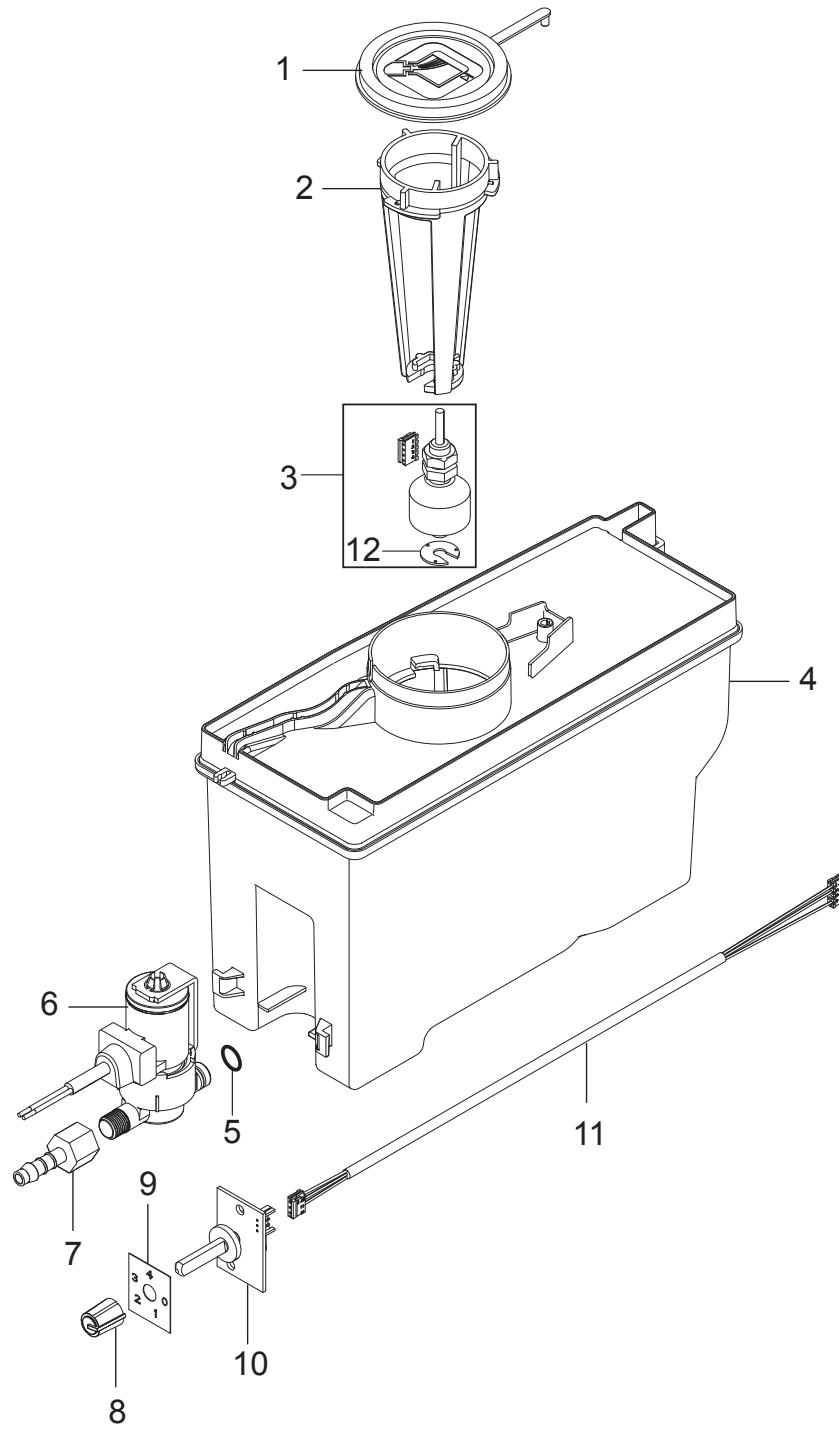

## Part Notes:

- [1] - DE TSB-PPW-2017-006 MH 3, 4, 5, 6, 7 Kraftstoffschlauch kann durch zu st...  
TSB-PPW-2017-006 MH 3, 4, 5, 6, 7 Fuel hose can bend and block for fuel

Pos.	Artikel-Nr.	Menge	Variante	Notes
		1	Mounting instr. for Hose Reel Nilfisk	[1]
0	106403184	1	Schlauchtrommel CAP 20M DN8	
1	101118215	1	HANDLE FOR HOSE REEL NILFISK	
2	107141838	2	SCHRAUBE K50X18 WN1451 SCHWARZ TORX 20	
3	107141673	1	Schraube M6x45	
4	107143007	1	ROTATING HANDLE FOR HOSE REEL NILFISK	
5	62696	2	Sechskantmutter M24x1,5x	
6	909100153	4	Schraube 6x40	
7	101118209	1	HOSE REEL SIDE KIT	
8	107141675	1	Achse	
9	107143017	2	BACK-UP RING	
10	19620	2	O-Ring 15,54x2,62	
11	1600493	1	Anschlussstück	
12	1801075	1	Dichtring	
13	107143123	1	SWIVEL FOR HOSE REEL	
14	101118317	1	BEARING BUSH KIT	[2]
15	1802057	1	Seegerring U 20 x1,2	[3]
16	107141690	1	Linsenschraube DIN7985-M5x12-8.8	
17	54590	2	Anschlussstück	
18	107143133	1	HP Hose DN10 244 DKL-DKR90C	
19	101118212	1	020KE HANDLE FOR HOSE REEL NILFISK KIT	
20	107143010	4	SCREW M6X35	
21	101118208	1	HOSE REEL ADAPTOR KIT	
22	107143125	1	WASHER 25 FOR COUNTERSUNK M5	[4]
23	107143124	1	COUNTERSUNK M5X12 ISO 14581	[4]

## Part Notes:

- [1] - Mounting instructions MH Nilfisk hose reel
- [2] - 106403184 - Hose reel  
 TSB-PPW-2019-005 MH Hose Reel Screw 107143124 can break  
 DE TSB-PPW-2019-005 MH Schlauchtrommel Schraube 107143124 kann brechen
- [3] - Up to 07.2016
- [4] - TSB-PPW-2016-018 MH 4M Hose Reel Circlip