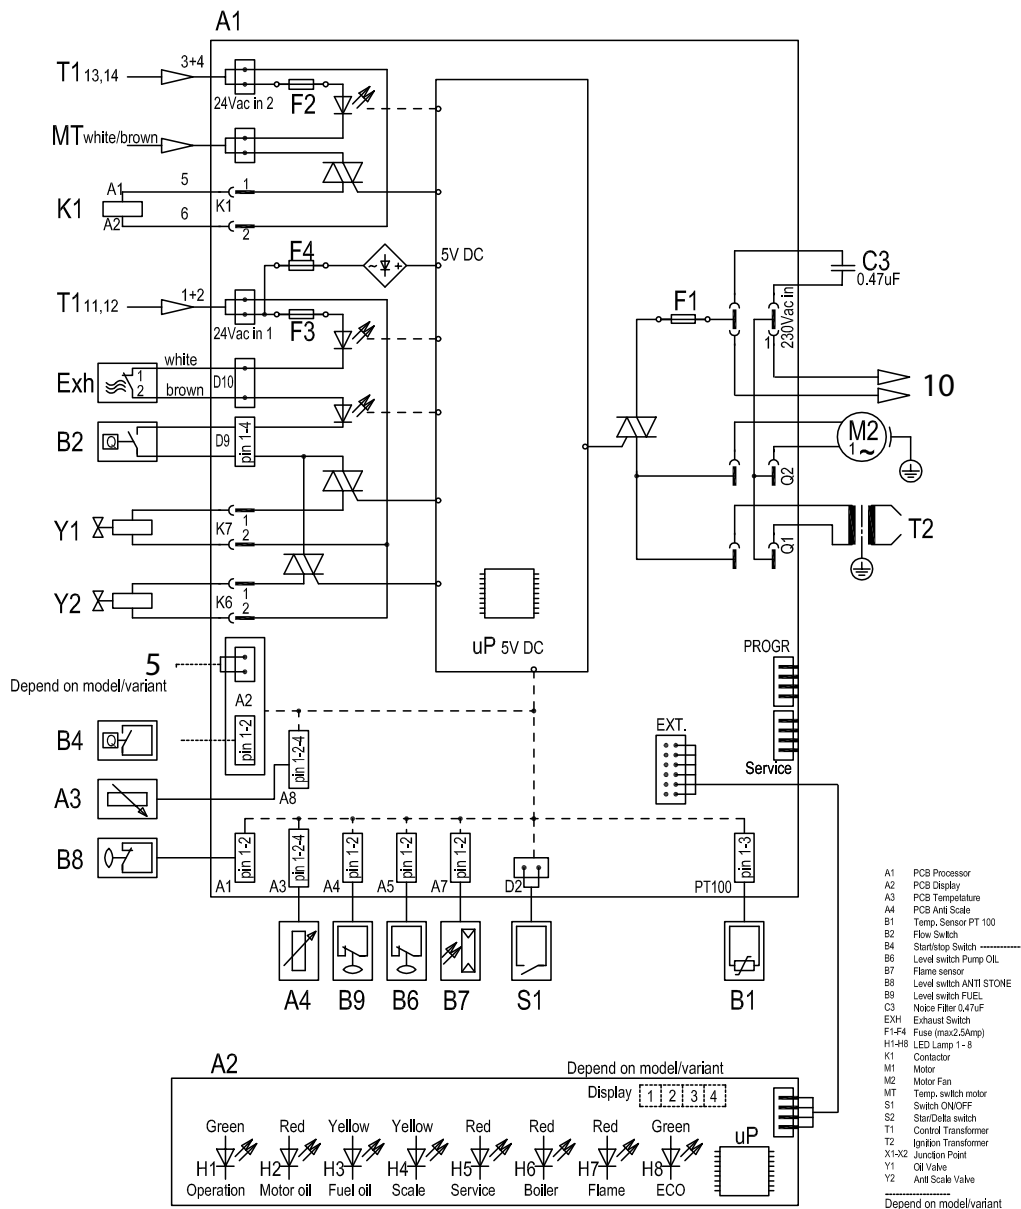

Pos.	Artikel-Nr.	Menge	Variante	Notes
1	107141838	1	SCHRAUBE K50X18 WN1451 SCHWARZ TORX 20	
2	301000782	1	Deckel	
3	107143069	2	SNAP TERMINAL 2 POL	
5	107143074	1	E-BOX	
6	3803764	1	Stopfbuchse TET 5-7C	
7	3803772	1	Tülle	
8	107143135	1	MOTOR CABLE 5G2.5 STAR NA6+