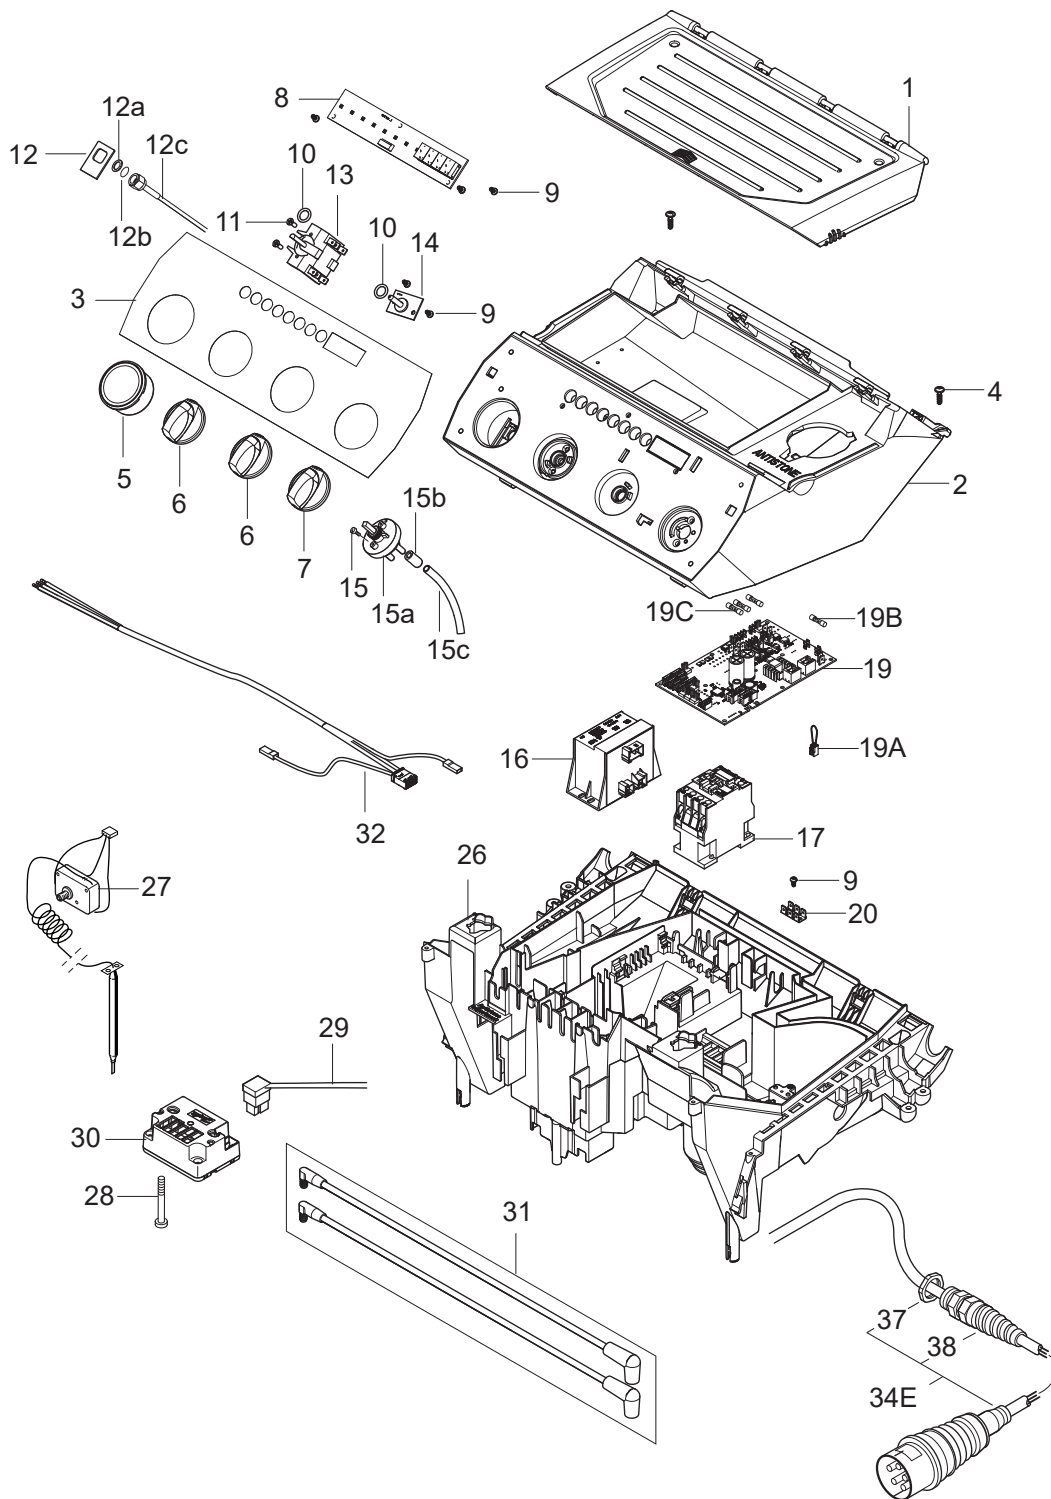

Part Notes:

- [1] - TSB-PPW-2016-017 Locking ring for oil level switch falling off

---

Pos.	Artikel-Nr.	Menge	Variante	Notes
1	1814730	2	Schraube 3,5x10	
2	301001000	1	Ventil	
3	301001133	8	Schlauchklemme 10/7	
4	106408243	1	HOSE 1/4INCH TRANSPARENT - 5 METERS	
5	107141664	2	Deckel	
6	107145440	2	Sieb Ventil Komplettsset	
7	80518	1	Behälter	

Pos.	Artikel-Nr.	Menge	Variante	Notes
1	107143046	1	TOOL BOX LID	
2	107143045	1	E-BOX TOP	
3	107143153	1	LABEL F. CONTROL PANEL FULL SPEC NILFISK	
4	107141838	2	SCHRAUBE K50X18 WN1451 SCHWARZ TORX 20	
5	107141648	1	MANOMETER 0-300 BAR	
6	909100204	2	Drehknopf 6x5 blau	
7	909100214	1	Schalter GR 1 4 Kt	
8	107143154	1	PCBA NEO UI DISPLAY CPL. MH	
9	909100046	5	Schraube 4x8	
10	9868	2	O-Ring 10x2,5	
11	18274	2	Senkschraube M4x12	
12	107141650	1	Halter	
12a	107141651	1	Scheibe DIN125-A13	
12b	31000508	1	O-RING NBR	
12c	102406647	1	Manometerrohr	
13	28877	1	Schalter	
14	101117730	1	PCB FOR POTENTIOMETER	
15	1814730	2	Schraube 3,5x10	
15a	301001000	1	Ventil	
15b	301001906	1	Verschlusskappe	
15c	106408243	1	HOSE 1/4INCH TRANSPARENT - 5 METERS	
16	107143051	1	POWER TRANSFORMER 230/400V 2X24V	
17	103822317	1	Schütz CJX2-D32-B7 24V	
19	107143151	1	PCBA MH	
19A	101221031	1	Jumper f. Servicerückstellung	
19B	31001190	1	FUSE 6.3A 5X20 MM 250V	
19C	15846	3	Sicherung 5x20 2,5A T	
20	107307326	1	ERDUNGSANSCHLUSS 6 PIN	
26	107143062	1	E-BOX BOTTOM	
27	106268028	1	Abgas Sicherheits Thermostat Kit	
28	909100149	2	Ejotschraube K50x50 WN 14	
29	107143098	1	PRIMARY CABLE FOR IGNITION COIL	
30	101117759	1	Zündtransformator 220-240	[1]
31	101118220	1	2 X IGNITION CORDS KIT	
32	107143063	1	CABLE FOR POWER TRANSFORMER PRIM 400V	
34E	107143166	1	POWER CORD H07RN.F 4G4X6M CEE 32A	
37	909100019	1	Sechskantmutter M20x1,5 EN 50262 PA	
38	909100043	1	Kabelverschraubung	