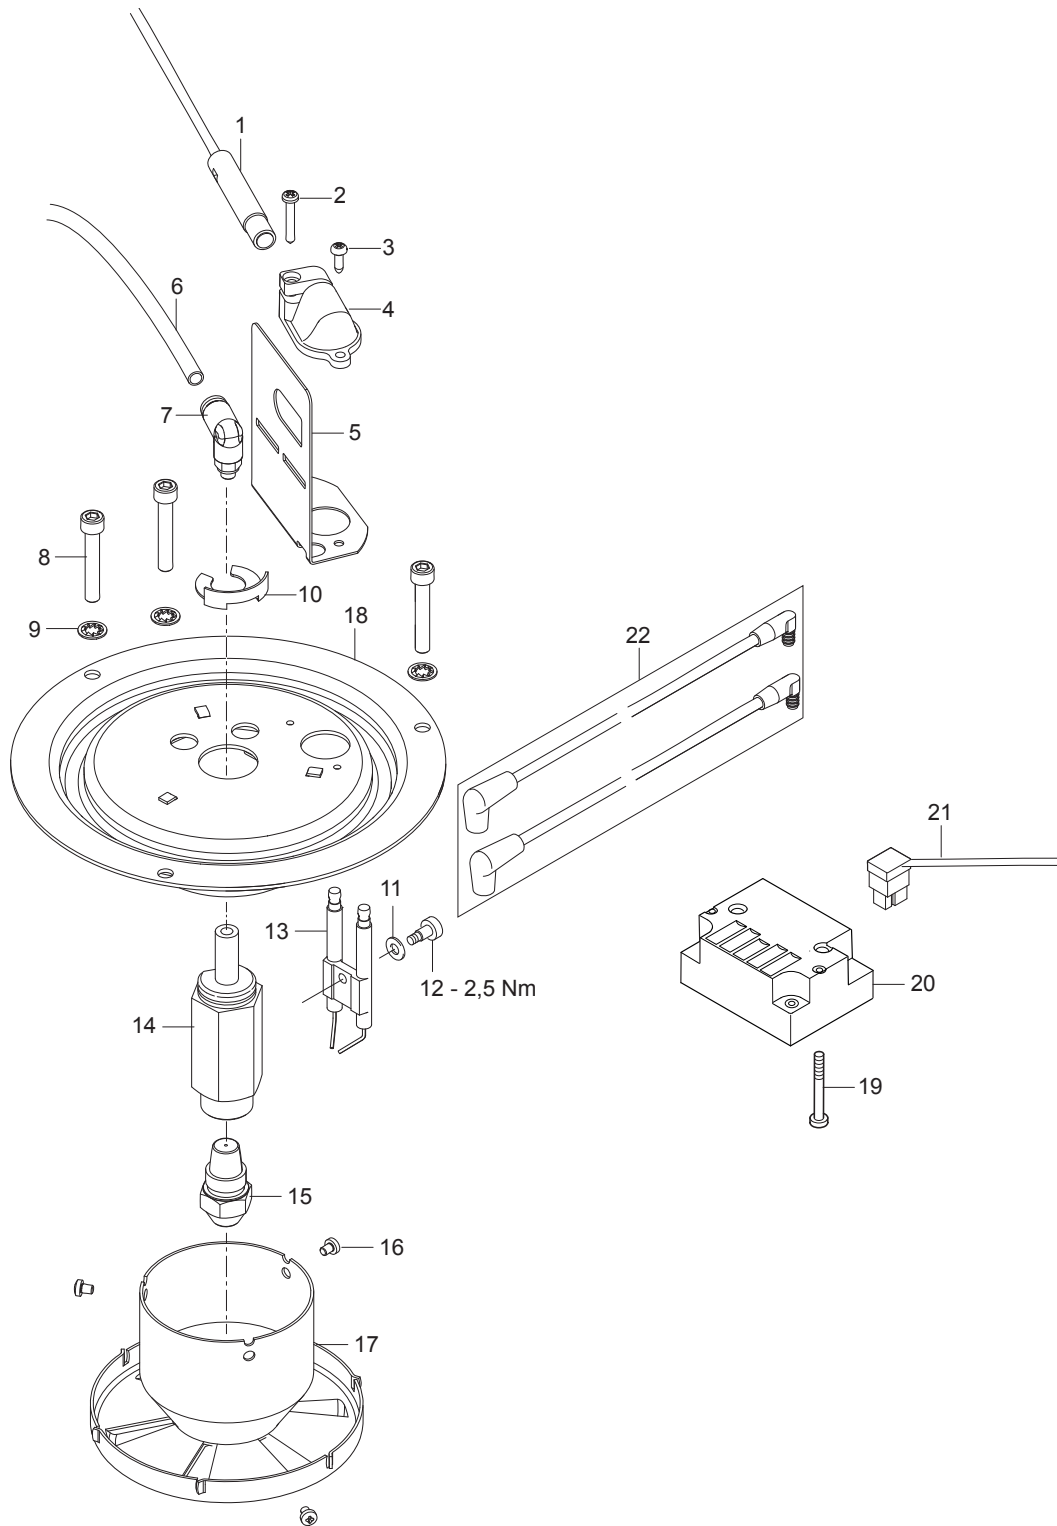

Pos.	Artikel-Nr.	Menge	Variante	Notes
1	107143100	1	FLAME SENSOR WITH CABLE	
2	5606	1	Blechschaube 2,9x19	
3	4036	1	Blechschaube 2,9x9,5	
4	301000934	1	Halter	
5	107143101	1	SHIELD FOR FLAME SENSOR	
6	909100141	1	Brennstoffleitung 4x1 mm x 1 m	
7	101117913	1	Winkelverschraubung	
8	3873	3	Schraube M5x30	
9	3376	3	Fächerscheibe 5,3 -A- DIN 6798 VA	
10	101117876	1	Sicherungsring	
11	909100144	1	Federscheibe B5	
12	909100143	1	Schraube M4x4,5	
13	301150009	1	Elektrode	
14	101117915	1	Düsenstock	
15	101118013	1	Öldüse 2.25 GAL/H	
16	51848	3	Linsenschraube M3x 4 DIN 7985 zn	
17	301001833	1	Stauscheibe 90x59,2	
18	301000606	1	Deckel	
19	909100149	2	Ejotschraube K50x50 WN 14	
20	101117759	1	Zündtransformator 220-240	[1]
21	107143098	1	PRIMARY CABLE FOR IGNITION COIL	
22	101118220	1	2 X IGNITION CORDS KIT	

Part Notes:

1. [1] - TSB-PPW-2018-004 Boiler cannot start - no ignition
   FR TSB-PPW-2018-004 Le bruleur ne démarre plus
   DE TSB-PPW-2018-004 Brenner startet nicht - keine Zündung