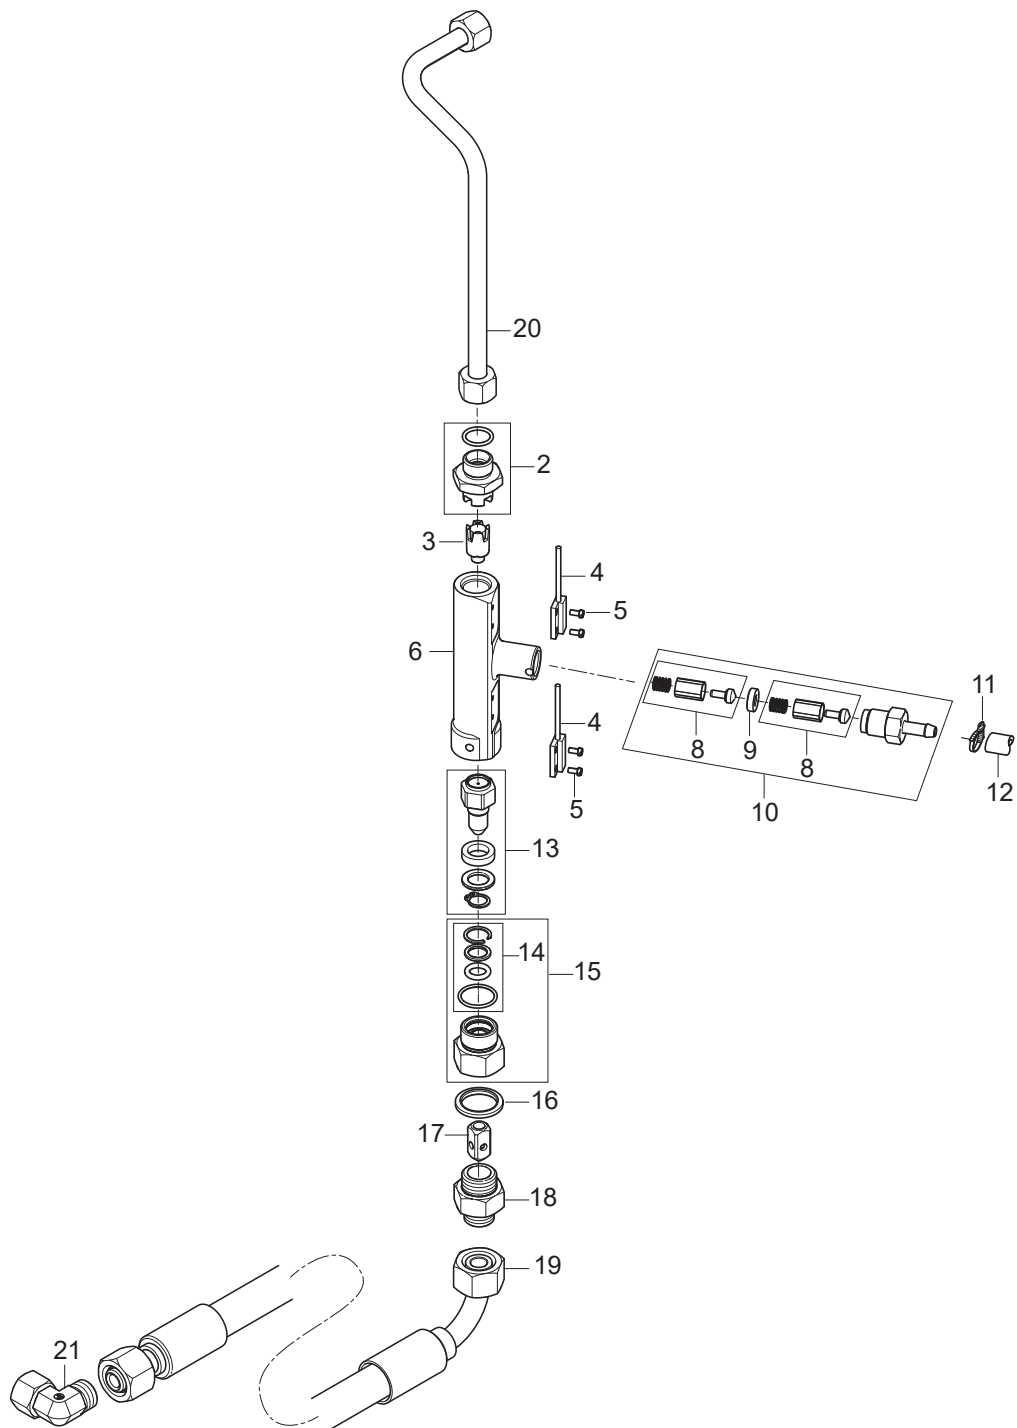

Pos.	Artikel-Nr.	Menge	Variante	Notes
2	101118190	1	MALE STUD M18X1.5 KIT	
3	101118055	1	MAGNET AND HOUSE FOR FLOW SWITCH-KIT NA6	
4	107143121	2	REED SWITCH NO W/CABLE	
5	101118033	4	SCREW M3X6 BRASS	
6	101118308	1	Durchflussregelung	
8	1119566	2	Reparaturatz fuer Ruecks	
9	6201535	1	Sitz	
10	1119318	1	Rep.satz Rueckschlagventi	
11	11654	2	Schlauchklemme 11,5	
12	101406100	0.92	Schlauch 6x3 mm x 5 m	
13	101117896	1	Rueckschlagventil mit	
14	101118191	1	SEALING KIT FOR MALE STUD	
15	101118230	1	Dichtsatz zu Rueckschlagventil 1/2"-M22X	
16	1807932	1	Dichtring	
17	6101038	1	Kolben	
18	107143155	1	PISTON HOUSING 1/2" - M18X1.5	
19	107143171	1	HP HOSE DN10 505 DKL-DKL 90D	
20	107143172	1	PIPE FLOW CONTROL NA6-NA6+C3/B7	
21	101118094	1	Kupplungssatz 90D ISO	
19+20+21	101118293	1	HP HOSE AND CONNECTION PIPE KIT	[1]

Part Notes:

1. [1] - TSB-PPW-2018-005 MH 6_MH 7 Pipe to flow control changed
   DE TSB-PPW-2018-005 MH 6 MH 7 Hochdruckleitung zu der Flusssteuerung wir...
   TSB-PPW-2018-005 MH6 et 7P, nouveau tube pour le controleur de débit