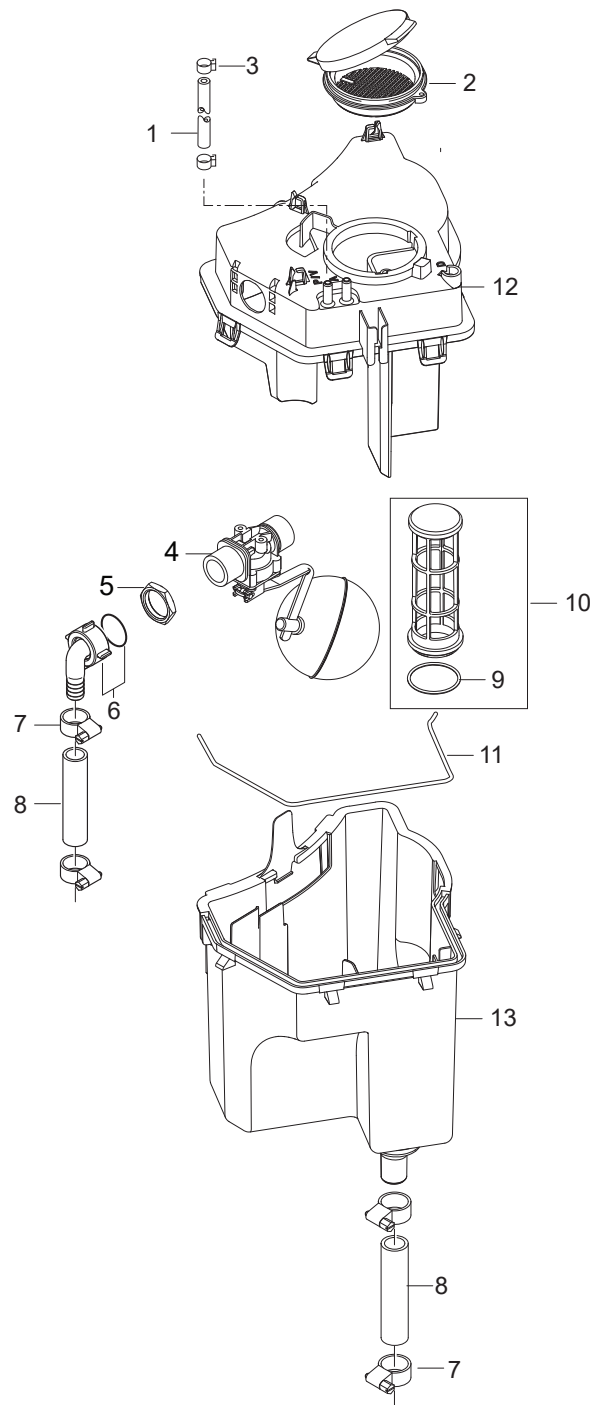

# TABLE OF CONTENTS

---

Cabinet.....	1
Chassis large.....	3
Water break tank.....	5
Water inlet_FA.....	7
Fuel tank 30L.....	9
106403184 - Hose reel.....	11
Anti-scale.....	13
1x detergent.....	15
Electric box.....	17
Electric box for motor.....	19
Cables and wires.....	21
Motor.....	23
Cylinder block.....	25
Unloader_FA.....	27
Flow control w. hose connection.....	29
Fan.....	31
Burner.....	33
Boiler B7.....	35

Pos.	Artikel-Nr.	Menge	Variante	Notes
1	31001157	1	FRAME HANDLE	
2	107143018	6	SCREW M6X16	
3	107143146	6	WASHER SERRATED M6	
4	31001158	2	HANDLE STIFFENER LONG	
5	31001159	1	FRAME LARGE WELDED	
6	107143028	1	BRAKE KNOB	
7	101118229	1	BRAKE ARM LONG KIT	
8	107145780	2	RADKAPPE FUER RAD Ø300X65	
9	46363	4	Klemmscheibe	
10	107145637	2	RAD D300X65 (STARCO)	
11	107143027	2	SCREW M6X35 SW10 DIN7500D FZB	
12	31001160	1	WHEEL AXLE REAR	
13	107143304	2	Rad D250 mit Abdeckung	
15	1801075	1	Dichtring	
16	107143066	1	PISTON	
17	1600493	1	Anschlussstück	
18	31001161	1	BOILER TUBE W. BRACKET LARGE	

Pos.	Artikel-Nr.	Menge	Variante	Notes
1	106408243	1	HOSE 1/4INCH TRANSPARENT - 5 METERS	
2	301000561	1	Deckel RP-Behälter	
3	301001133	2	Schlauchklemme 10/7	
4	103403267	1	Schwimmerventil 3/4-13	
5	1800341	1	Gegenmutter 3/4	
6	107143084	1	HOSE COUPLING 90° 20X3/4 PP W/NUT/GASKET	
7	8298	4	Schlauchschelle SGL 16-27	
8	107143031	1	FUELFLEX HOSE D28/D20 10BAR/20°	
9	107143032	1	O-RING D30X2 SHORE70 NBR BLACK	
10	106403194	1	FILTER FOR WATER BREAK TANK ACCESSORY	
11	101406054	1	Dichtung	
12	107143060	1	COVER FOR WATER TANK	
13	107143030	1	WATER BREAK TANK	