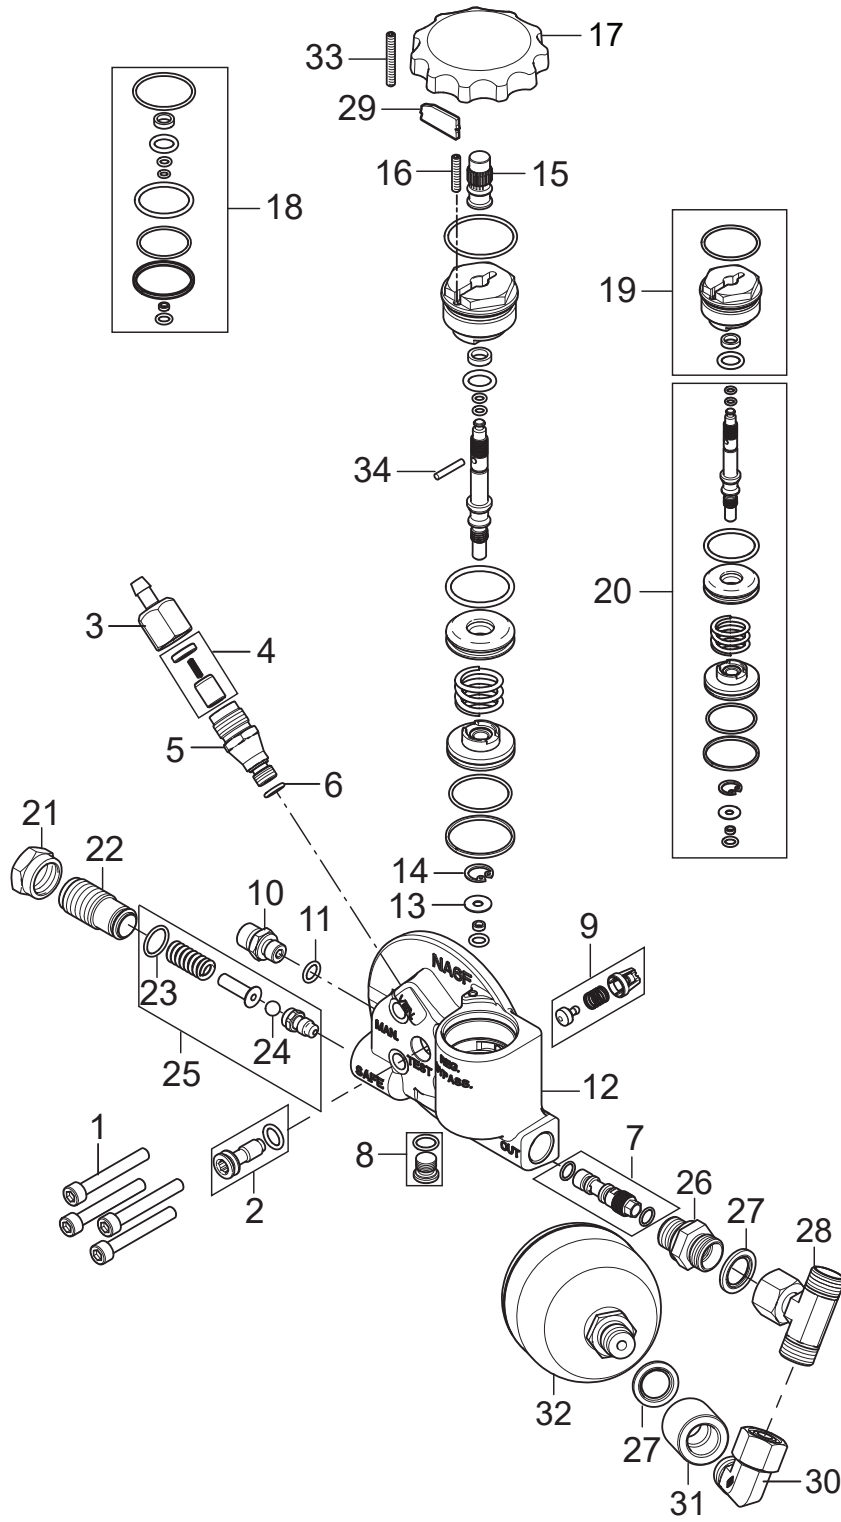

Pos.	Artikel-Nr.	Menge	Variante	Notes
1	9543	4	Schraube M8 X 55 8.8	
2	107144137	1	Stopfen	
3	6221529	1	Deckel f. Ventilgehäuse	
4	101118183	1	PISTON KIT FOR VENTING VALVE	
5	101117890	1	Gehäuse Lufteinlassventil	
6	3001740	1	O-RING 7.66X1.78 NITRIL 70SH	
7	101118280	1	VENTURI TUBE Ø3.1 - KIT MH	
8	101117924	1	Stopfen für MPU 1/8	
9	101118282	1	SUCTION VALVE FA SQUARE - KIT MH	
10	1821	1	Verbindungsstück	
11	3001740	1	O-RING 7.66X1.78 NITRIL 70SH	
12	106408259	1	NA6 FA BYPASS MH	
13	106408196	1	WASHER D12.95 X D4.6 X 0.9 BRASS	
14	106408195	1	Sicherungsring Gr. 13 DIN472	
15	106408189	1	NUT M8 X 1 FOR UNLOADER VALVE FA	
16	107146563	1	SCREW POINTED DIN 913 M4X16 FZG	
17	107143003	1	Einstellknopf NA5/NA6	
17	107143004	1	REGULATOR KNOB NA5/NA6 GERNI	[1]
18	101118050	1	SEALING KIT FOR NA6	
19	101118051	1	PLUG FOR UNLOADER VALVE FA - KIT NA6	
20	101118049	1	CONTROL UNIT - KIT NA6	
21	6100928	1	Mutter	
22	6100940	1	Einstellschraube	
23	3001070	1	O-Ring 13,1 x 1,6 SMS	
24	1802644	1	Kugel 7mm.	
25	101118118	1	OPENING VALVE REP. KIT	
26	1601079	1	Verbindungsstück	
27	1801075	2	Dichtring	
28	101118094	1	Kupplungssatz 90D ISO	
29	107143005	1	PLATE FOR REG. KNOB	
30	101118094	1	Kupplungssatz 90D ISO	
31	107307340	1	NIPPLE FOR ACCUMULATOR	
32	63090	1	Hydrospeicher	
33	107146562	1	SCREW M4X30 POINTED DIN 413	
34	107146561	1	PIN DIA 3 X 18MM STAINLESS STEEL	

Part Notes:

[1] - ALTERNATIVE USE 107143003 BLUE