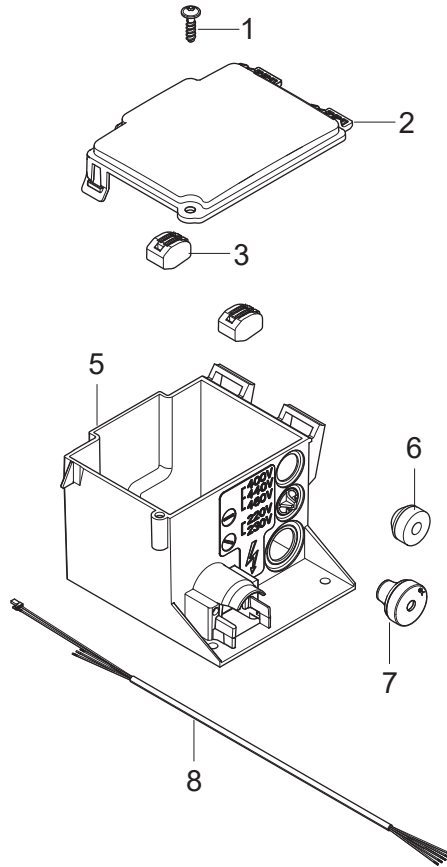

Pos.	Artikel-Nr.	Menge	Variante	Notes
1	107143046	1	TOOL BOX LID	
2	107143045	1	E-BOX TOP	
3	107143153	1	LABEL F. CONTROL PANEL FULL SPEC NILFISK	
4	107141838	2	SCHRAUBE K50X18 WN1451 SCHWARZ TORX 20	
5	107141648	1	MANOMETER 0-300 BAR	
6	909100204	2	Drehknopf 6x5 blau	
7	909100214	1	Schalter GR 1 4 Kt	
8	107143154	1	PCBA NEO UI DISPLAY CPL. MH	
9	909100046	5	Schraube 4x8	
10	9868	2	O-Ring 10x2,5	
11	18274	2	Senkschraube M4x12	
12	107141650	1	Halter	
12a	107141651	1	Scheibe DIN125-A13	
12b	31000508	1	O-RING NBR	
12c	102406647	1	Manometerrohr	
13	28877	1	Schalter	
14	101117730	1	PCB FOR POTENTIOMETER	
15	1814730	2	Schraube 3,5x10	
15a	301001000	1	Ventil	
15b	301001906	1	Verschlusskappe	
15c	106408243	1	HOSE 1/4INCH TRANSPARENT - 5 METERS	
16	107143051	1	POWER TRANSFORMER 230/400V 2X24V	
17	103822317	1	Schütz CJX2-D32-B7 24V	
19	107143151	1	PCBA MH	
19A	101221031	1	Jumper f. Servicerückstellung	
19B	31001190	1	FUSE 6.3A 5X20 MM 250V	
19C	15846	3	Sicherung 5x20 2,5A T	
20	107307326	1	ERDUNGSANSCHLUSS 6 PIN	
26	107143062	1	E-BOX BOTTOM	
27	106268028	1	Abgas Sicherheits Thermostat Kit	
28	909100149	2	Ejotschraube K50x50 WN 14	
29	107143098	1	PRIMARY CABLE FOR IGNITION COIL	
30	101117759	1	Zündtransformator 220-240	[1]
31	101118220	1	2 X IGNITION CORDS KIT	
32	107143063	1	CABLE FOR POWER TRANSFORMER PRIM 400V	
34E	107143166	1	POWER CORD H07RN.F 4G4X6M CEE 32A	
37	909100019	1	Sechskantmutter M20x1,5 EN 50262 PA	
38	909100043	1	Kabelverschraubung	

Part Notes:

1. [1] - TSB-PPW-2018-004 Boiler cannot start - no ignition
   FR TSB-PPW-2018-004 Le bruleur ne démarre plus
   DE TSB-PPW-2018-004 Brenner startet nicht - keine Zündung