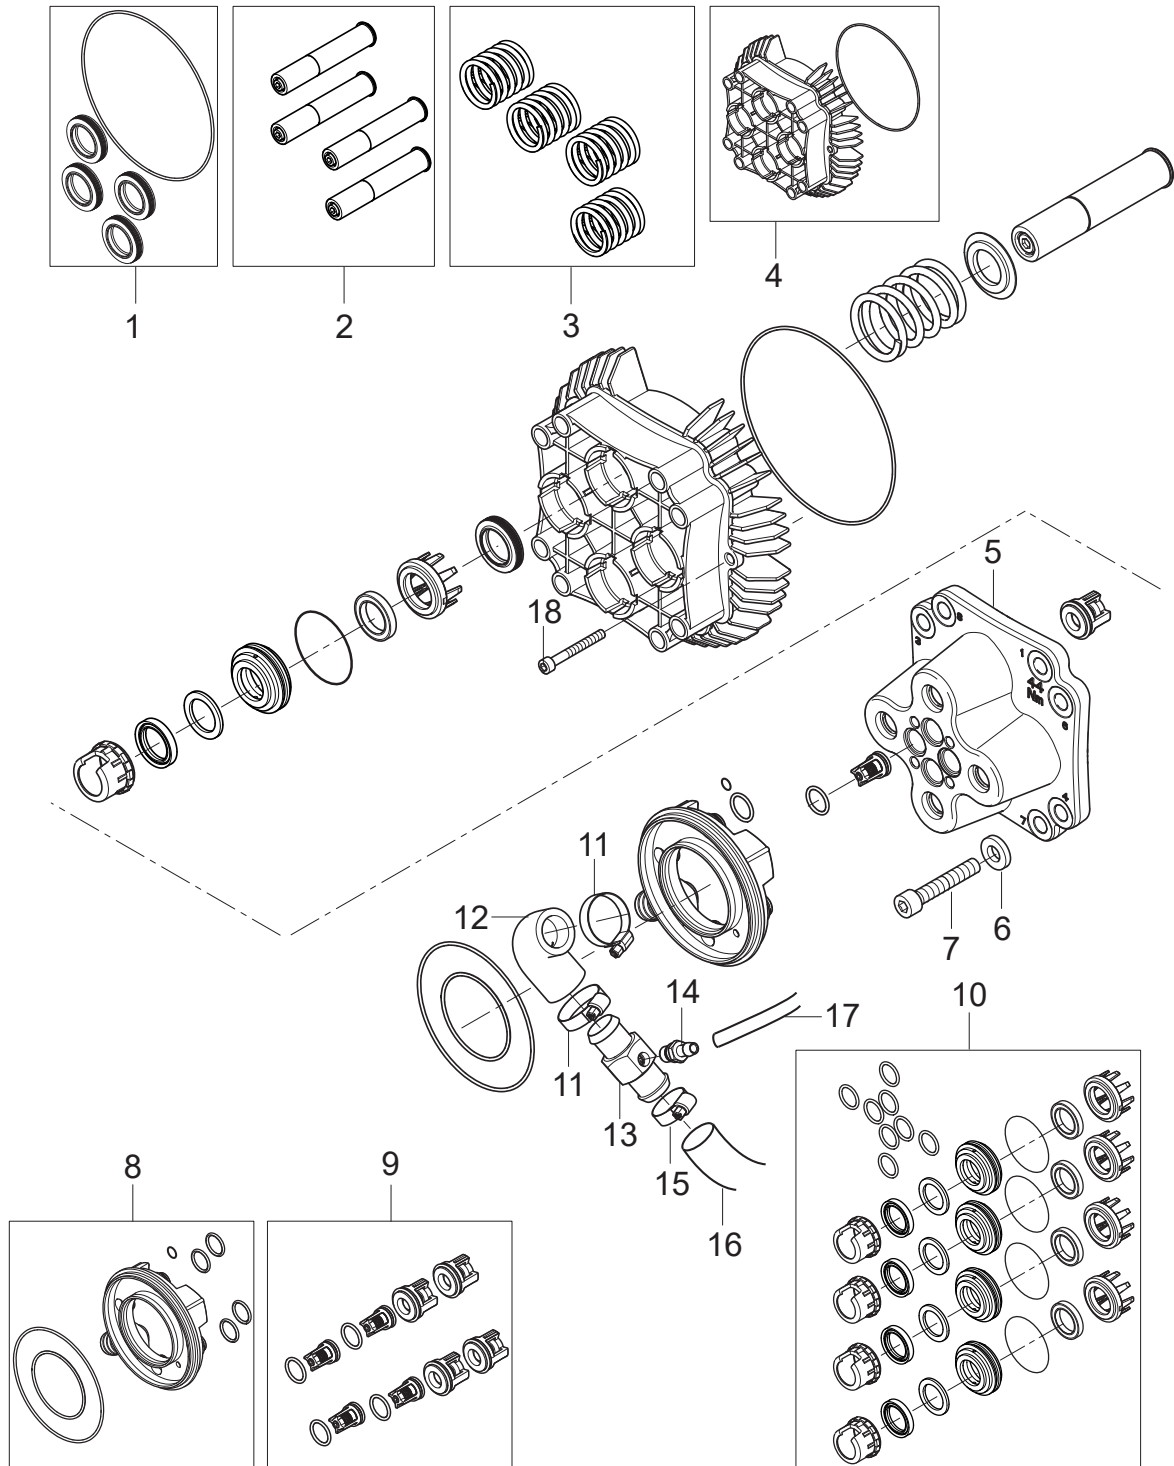

Pos.	Artikel-Nr.	Menge	Variante	Notes
1	101118057	1	SEAL KIT FOR CYLINDER BLOCK NA6	
2	101118266	1	PISTON KIT NA6 CL9	
3	101118059	1	Rückhohlfedern Satz NA& Pumpe	
4	101118060	1	Zylinderblock NA6 Pumpe	
5	106408197	1	Pumpenkopf D24 NA6	
6	2767	1	Scheibe 10,5x2,0 ISO 7090 zn	
7	1813393	1	Schraube M10 x100 8.8	
8	101118063	1	Ansaugrohr Satz NA6	
9	101118062	1	Kit Ein-/Auslassventil - NA6	
10	101118276	1	WASSER DICHTUNGSSET - NA6	
11	23221	1	Schlauchselle SGL 20-32	
12	107141671	1	RUBBER ELBOW C3	
13	107143165	1	HOSE COLLECTOR	
14	1609300	1	Schlauchstutzen	
15	8298	1	Schlauchselle SGL 16-27	
16	107143031	1	FUELFLEX HOSE D28/D20 10BAR/20°	
17	106408243	1	HOSE 1/4INCH TRANSPARENT - 5 METERS	
18	31410	2	SHR ZYL- M6X 50