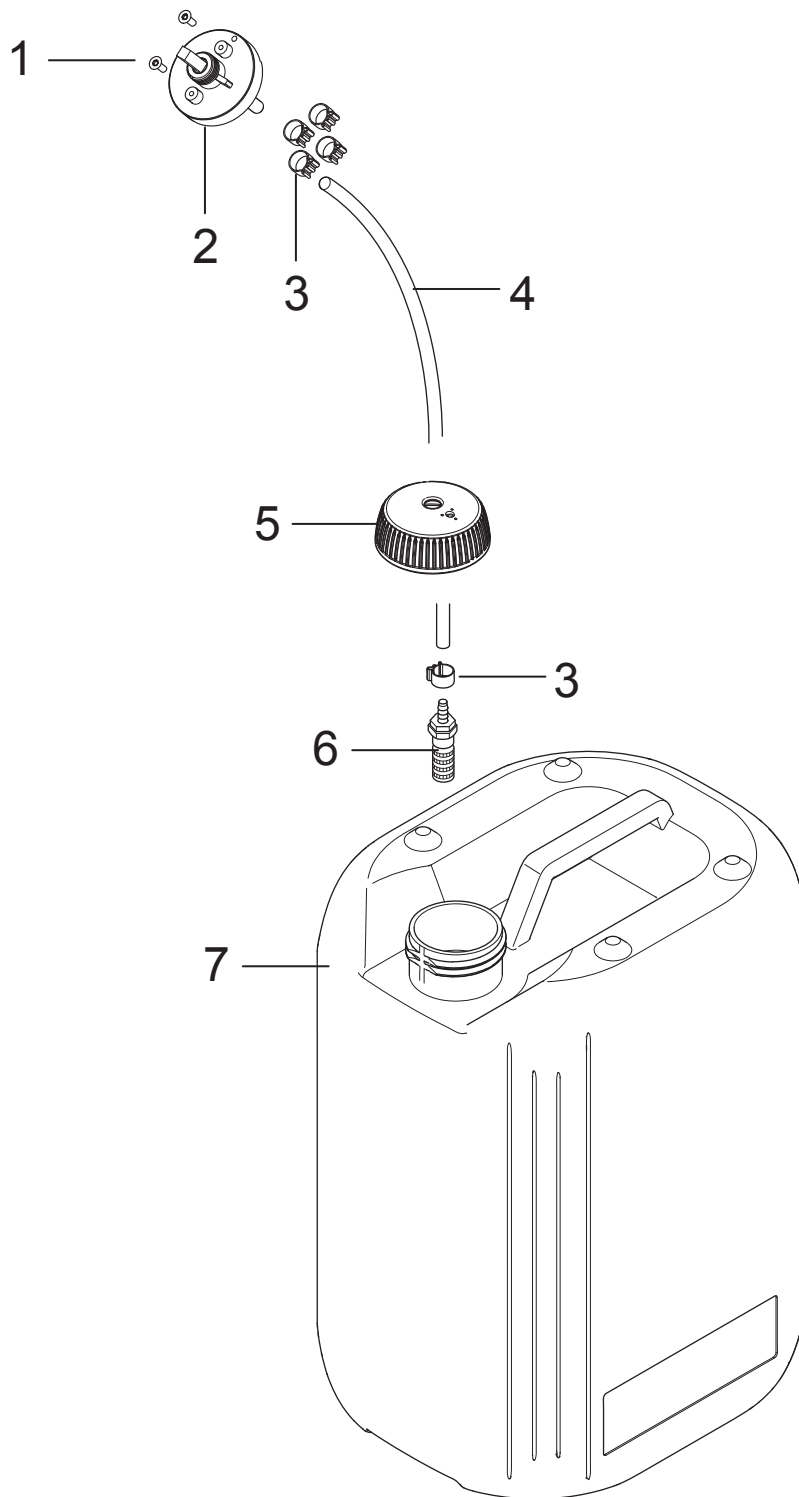

## Part Notes:

- [1] - DE TSB-PPW-2017-006 MH 3, 4, 5, 6, 7 Kraftstoffschlauch kann durch zu st...  
TSB-PPW-2017-006 MH 3, 4, 5, 6, 7 Fuel hose can bend and block for fuel

Pos.	Artikel-Nr.	Menge	Variante	Notes
		1	Mounting instr. for Hose Reel Nilfisk	[1]
0	106403184	1	Schlauchtrommel CAP 20M DN8	
1	101118215	1	HANDLE FOR HOSE REEL NILFISK	
2	107141838	2	SCHRAUBE K50X18 WN1451 SCHWARZ TORX 20	
3	107141673	1	Schraube M6x45	
4	107143007	1	ROTATING HANDLE FOR HOSE REEL NILFISK	
5	62696	2	Sechskantmutter M24x1,5x	
6	909100153	4	Schraube 6x40	
7	101118209	1	HOSE REEL SIDE KIT	
8	107141675	1	Achse	
9	107143017	2	BACK-UP RING	
10	19620	2	O-Ring 15,54x2,62	
11	1600493	1	Anschlussstück	
12	1801075	1	Dichtring	
13	107143123	1	SWIVEL FOR HOSE REEL	
14	101118317	1	BEARING BUSH KIT	[2]
15	1802057	1	Seegerring U 20 x1,2	[3]
16	107141690	1	Linsenschraube DIN7985-M5x12-8.8	
17	54590	2	Anschlussstück	
18	107143133	1	HP Hose DN10 244 DKL-DKR90C	
19	101118212	1	020KE HANDLE FOR HOSE REEL NILFISK KIT	
20	107143010	4	SCREW M6X35	
21	101118208	1	HOSE REEL ADAPTOR KIT	
22	107143125	1	WASHER 25 FOR COUNTERSUNK M5	[4]
23	107143124	1	COUNTERSUNK M5X12 ISO 14581	[4]

## Part Notes:

- [1] - Mounting instructions MH Nilfisk hose reel
- [2] - 106403184 - Hose reel  
 TSB-PPW-2019-005 MH Hose Reel Screw 107143124 can break  
 DE TSB-PPW-2019-005 MH Schlauchtrommel Schraube 107143124 kann brechen
- [3] - Up to 07.2016
- [4] - TSB-PPW-2016-018 MH 4M Hose Reel Circlip

Part Notes:

- [1] - TSB-PPW-2016-017 Locking ring for oil level switch falling off

---

Pos.	Artikel-Nr.	Menge	Variante	Notes
1	1814730	2	Schraube 3,5x10	
2	301001000	1	Ventil	
3	301001133	8	Schlauchklemme 10/7	
4	106408243	1	HOSE 1/4INCH TRANSPARENT - 5 METERS	
5	107141664	2	Deckel	
6	107145440	2	Sieb Ventil Komplettsset	
7	80518	1	Behälter	