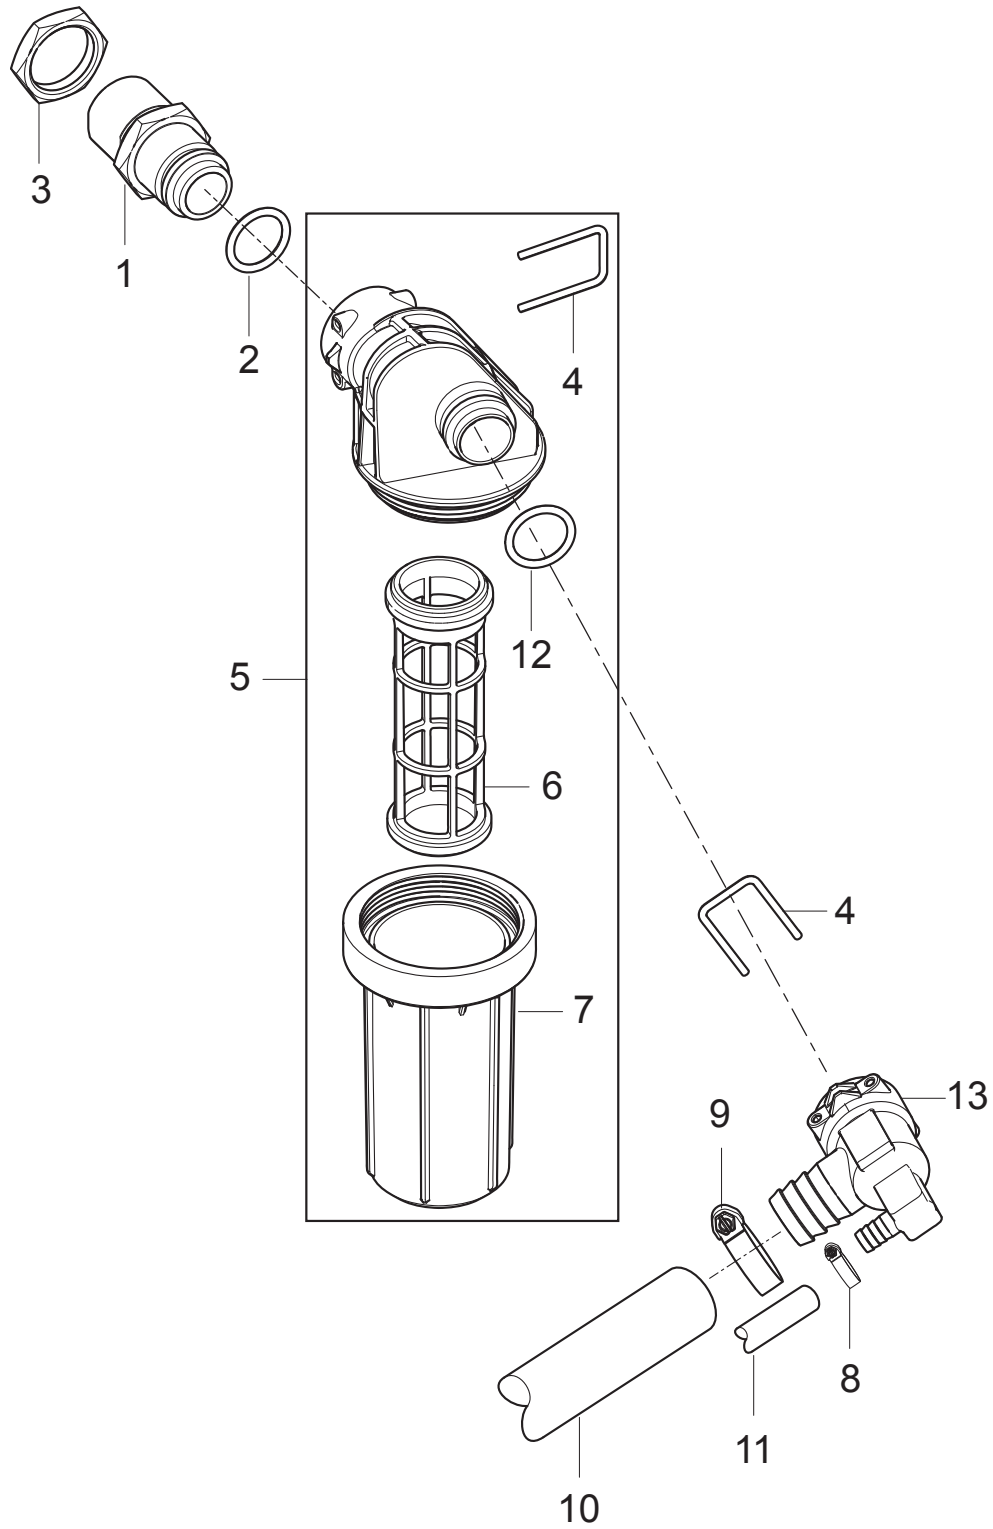

Pos.	Artikel-Nr.	Menge	Variante	Notes
1	31001157	1	FRAME HANDLE	
2	107143018	6	SCREW M6X16	
3	107143146	6	WASHER SERRATED M6	
4	31001158	2	HANDLE STIFFENER LONG	
5	31001159	1	FRAME LARGE WELDED	
6	107143028	1	BRAKE KNOB	
7	101118229	1	BRAKE ARM LONG KIT	
8	107145780	2	RADKAPPE FUER RAD Ø300X65	
9	46363	4	Klemmscheibe	
10	107145637	2	RAD D300X65 (STARCO)	
11	107143027	2	SCREW M6X35 SW10 DIN7500D FZB	
12	31001160	1	WHEEL AXLE REAR	
13	107143304	2	Rad D250 mit Abdeckung	
15	1801075	1	Dichtring	
16	107143066	1	PISTON	
17	1600493	1	Anschlussstück	
18	31001161	1	BOILER TUBE W. BRACKET LARGE	

Pos.	Artikel-Nr.	Menge	Variante	Notes
1	106408243	1	HOSE 1/4INCH TRANSPARENT - 5 METERS	
2	301000561	1	Deckel RP-Behälter	
3	301001133	2	Schlauchklemme 10/7	
4	103403267	1	Schwimmerventil 3/4-13	
5	1800341	1	Gegenmutter 3/4	
6	107143084	1	HOSE COUPLING 90° 20X3/4 PP W/NUT/GASKET	
7	8298	4	Schlauchschelle SGL 16-27	
8	107143031	1	FUELFLEX HOSE D28/D20 10BAR/20°	
9	107143032	1	O-RING D30X2 SHORE70 NBR BLACK	
10	106403194	1	FILTER FOR WATER BREAK TANK ACCESSORY	
11	101406054	1	Dichtung	
12	107143060	1	COVER FOR WATER TANK	
13	107143030	1	WATER BREAK TANK	

Pos.	Artikel-Nr.	Menge	Variante	Notes
1	107143086	1	FITTING FOR WATER INLET	
2	107143088	2	O-RING 18.72X2.62	
3	1800341	1	Gegenmutter 3/4	
4	107143085	2	LOCK PIN	
5	107144272	1	FILTER CPL. MH 5000MM2 50µ ACCESSORY	
6	31001100	1	FILTER CARTRIDGE WITHOUT FLANGE	[1]
7	31001011	1	Glas für Wasserfilter	[1]
8	11654	1	Schlauchklemme 11,5	
9	8298	1	Schlauchschelle SGL 16-27	
10	107143031	1	FUELFLEX HOSE D28/D20 10BAR/20°	
11	106408243	1	HOSE 1/4INCH TRANSPARENT - 5 METERS	
12	107143088	1	O-RING 18.72X2.62	
13	107143087	1	WATER INLET FITTING FOR FA	