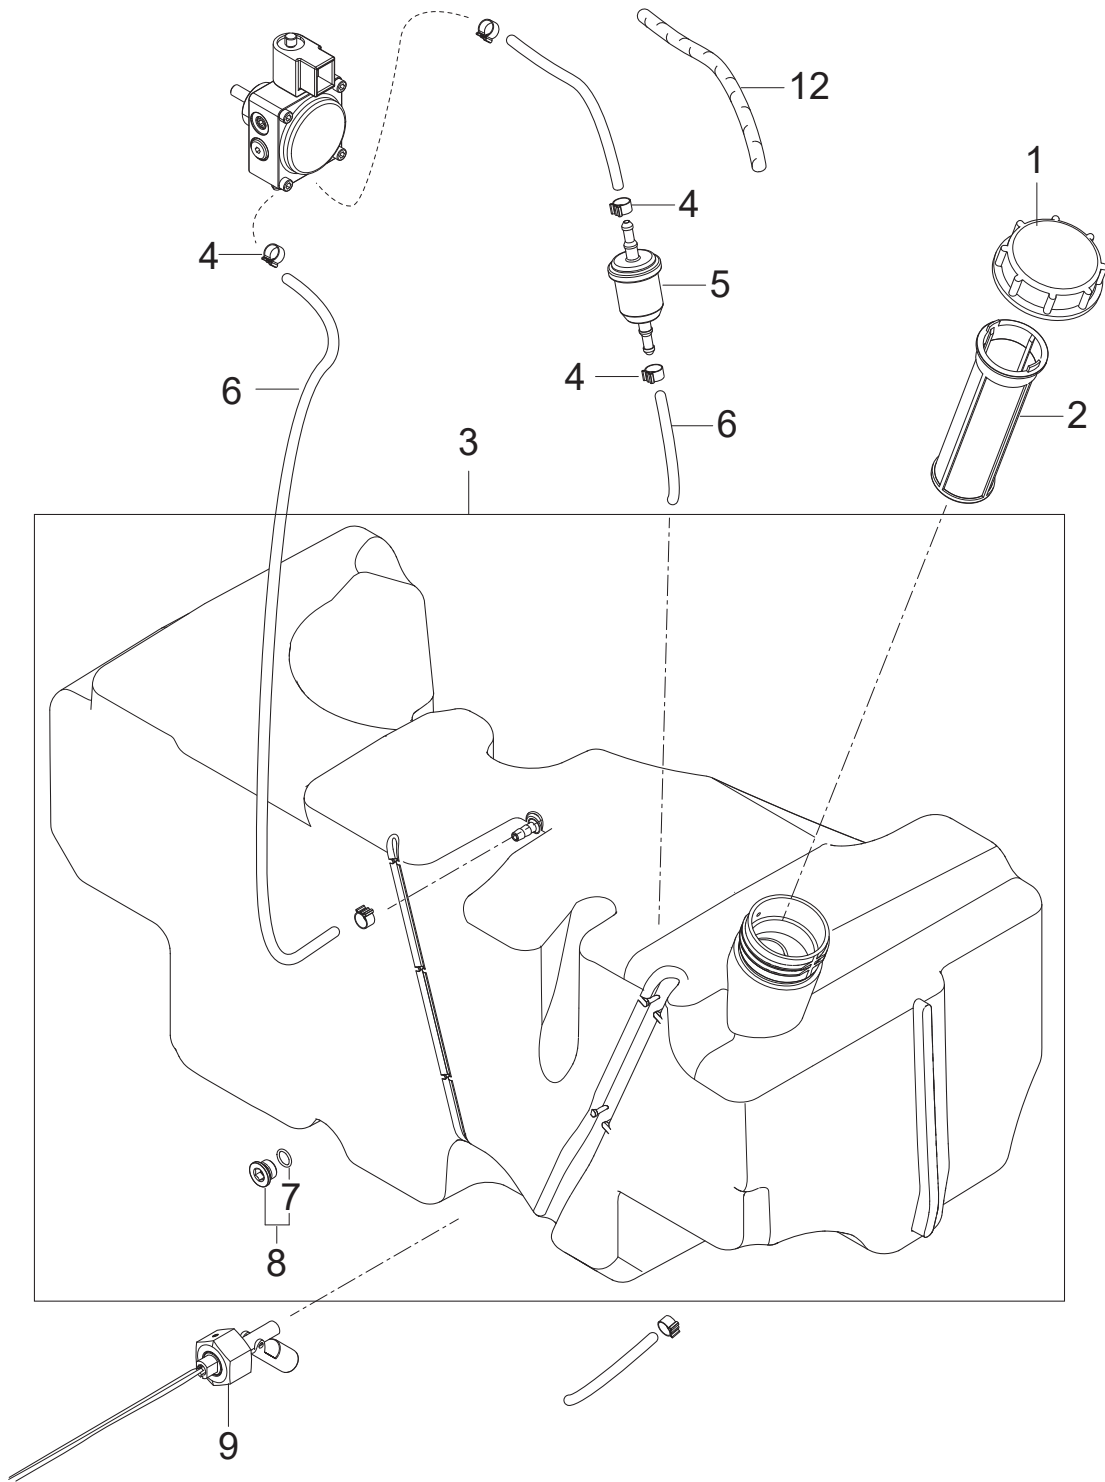

Pos.	Artikel-Nr.	Menge	Variante	Notes
1	107143034	1	FUEL TANK LID - RED	
2	107144862	1	STRAINER Ø49,5X140	
3	107143136	1	FUEL TANK 30L	
4	301001133	6	Schlauchklemme 10/7	
5	301002926	1	Filter	
6	106408244	0.35	HOSE D6X2.5 - 5 METERS	
7	3000072	1	O-Ring 10,1 X 1,6 SMS	
8	6180906	1	Verschlussschraube	
9	107143033	1	LEVEL SENSOR FUEL TANK	
10	107143164	1	BEND PROTECTOR	[1]

Part Notes:

1. [1] - DE TSB-PPW-2017-006 MH 3, 4, 5, 6, 7 Kraftstoffschlauch kann durch zu st...
   TSB-PPW-2017-006 MH 3, 4, 5, 6, 7 Fuel hose can bend and block for fuel