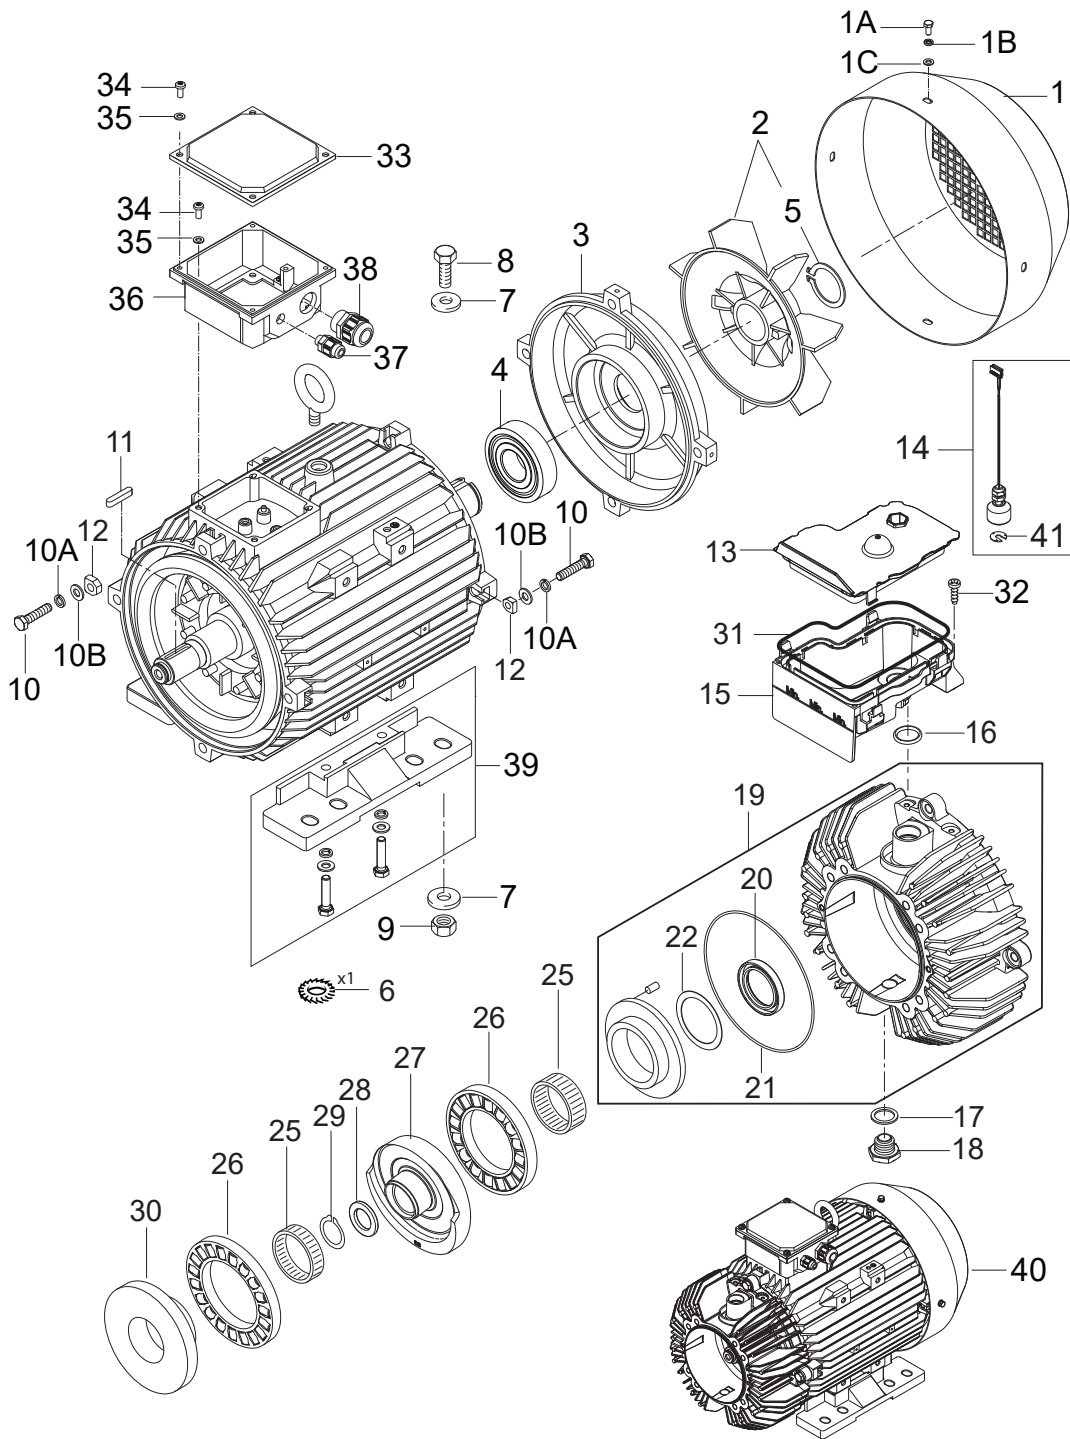

Pos.	Artikel-Nr.	Menge	Variante	Notes
	31001229	1	OIL ISO 150 ALPHASYN-T 20L	
0	5218433	1	Pumpenöl 150 1x1l	
1	107144791	1	FAN COVER MEC132	
1A	31000488	4	Linsenschraube DIN7985-M5x8	
1B		4	Lock washer M5 DIN 7980 A zinc plated	
1C		4	Plain washer M5 DIN125A galv	
2	107144793	1	FAN MEC132 W. LOCKRING RF	
3	107144794	1	N-BEARING COVER MEC132	
4	107144795	1	N-BEARING MEC132	
5	107144792	1	SHAFT RETAINING RING Ø38X1.5	
6	10204	1	Fächerscheibe 10,5 -A- DIN 6798 FSt/zn	
7	2767	7	Scheibe 10,5x2,0 ISO 7090 zn	
8	8927	4	Zylinderschraube,	
9	1800465	4	Mutter M10	
9	1802966	4	Mutter M10	
10	2751	8	Sechskantschraube M8x 35 ISO 4017 zn	
10A	2798	8	Federring 8	
10B	2762	8	Scheibe 8,4x1,6 ISO 7089 zn	
11	107144796	1	KEY MEC132 A6x32 CARBON STEEL C45	
12	107144797	8	SQUARE NUT M8	
13	107140883	1	Sensor Ölbehälter	
14	101118173	1	OIL SENSOR W/PLUG KIT	
15	107143094	1	OIL CONTAINER BOTTOM	
16	107140882	1	O-Ring 15,0 x 3,0	
17	106408208	1	KUPFERDICHTRING 17X25X1.5	
18	6150400	1	Verschlusspfropfen	
19	107144798	1	D-BEARING COVER CPL NA6+	
20	3001146	1	Wellendichtring	
21	106408215	1	O-RING 126.71 X 1.78 NBR 72	
22	6100995	1	Scheibe 53x40,5x1,25	
25	3200656	2	Nadellager K40x45x17	
26	106408206	2	CYL. ROLLER BEARING K81 212-TV AX. D11	
27	107144800	1	WOBBLE DISC NA6+ 8.97 DEG	
28	106408204	1	Scheibe D32 x D20.1 x 3 Stahl	
29	1802057	1	Seegerring U 20 x1,2	
30	106408207	1	BEARING TRACK THRUST	[1]
32	107140881	6	SCREW M5X12 DIN 7985 TORX	
31	101406054	1	Dichtung	
33	107144804	1	JUNCTION BOX LID NA6+	
34	1803030	4	Schraube M5 x 12	
35		4	Plain washer M5 DIN125A galv	
36	107144805	1	JUNCTION BOX BOTTOM NA6+	
37	107144806	1	CABLE BUSHING M12X1.5 3-6.5	
38	107144807	1	CABLE BUSHING M25X1.5 11-15	
39	107144808	2	FEET FOR MOTOR W. SCREWS AND WASHERS	
40	107144809	1	MOTOR NA6+ 11KW/230/400V/50HZ/3PH	
41	107142593	1	HOLDING WASHER PE	

Part Notes:

1. [1] - TSB-PPW-2019-007 C3 NA6 Wobble Disc and Bearing Track surface hardening change