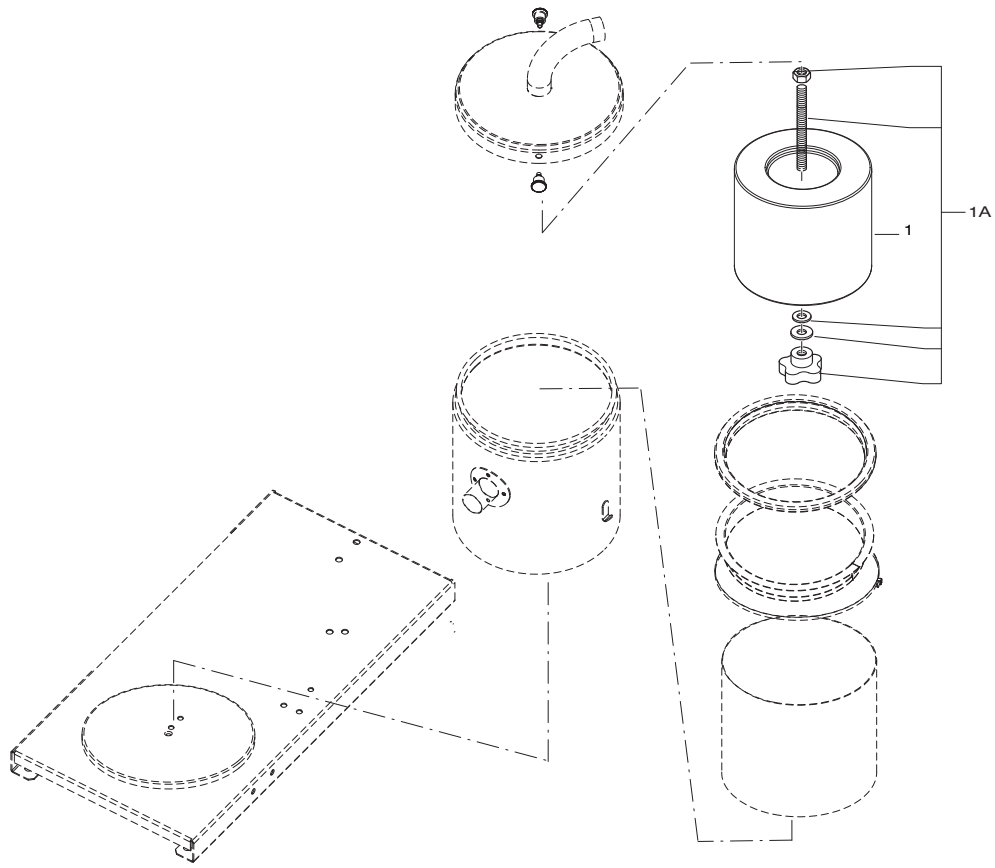

Part Notes:

[1] - CONTACT PM IN ZOCCA

Pos.	Artikel-Nr.	Menge	Variante	Notes
1	4083000791	1	CONTAINER D220 VHW R9003	
1	4083000792	1	CONTAINER D220 VHW SS	
2	Z8 17004	1	Anschlußdichtung D40	
1A	4089100711	1	LABELS KIT VHW200	
2A	40000400	1	KIT DEFLECTOR D40 FE	
2A	40000402	1	KIT DEFLECTOR D40 INOX	[1]
3A	40000399	1	KIT INLET FE D40	
3A	40000401	1	KIT INLET INOX D40	[1]
4A	40000385	1	KIT COMPLETE INLET FE D40	
4A	40000386	1	KIT COMPLETE INLET INOX D40	[2]
NS	4083000805		CONT. COMP. D220 R9003 VHW200	
NS	4083000934		CONT.COMP.D220 SS ATEX VHW200 AU CAB.GR.	

Part Notes:

- [1] - GUARANTEE DATE EXPIRED
[2] - CONTACT PM IN ZOCCA

Pos.	Artikel-Nr.	Menge	Variante	Notes
1	4083101382	1	LID D220 VHW R9003	
1	4083101383	1	LID D220 VHW SS	
2	4081701124	1	FILTER RING GASKET D220 VHW	
2	4081701125	1	FILTER RING GASKET D220 VHW SILICONE	
3	4081500254	1	Filterring D220 FE	
3	4081500255	1	FILTER RING D220 VHW SS	[1]
4	Z8 18076	1	Filterschelle	
5	Z8 17036	1	Taschenfilter Ø220mm Polyester	
1A	4089100662	1	POSITIONING PISTON SPRING KIT VHW210	
2A	4089100712	1	KIT CAGE VHW200	
2A	4089100713	1	KIT CAGE SS VHW200	
3A	4083300414	1	Filter komplett D220	
3A	4083300416	1	FILTER COMPLETE D220 VHW SS	
NS	4081801383	1	FILTER BLOCK TIE D220 SS AISI304	[1]

Part Notes:

[1] - CONTACT PM IN ZOCCA

Pos.	Artikel-Nr.	Menge	Variante	Notes
1	Z8 17262	1	Absolutfilter AD VHW360/3VT H14	
1A	4089100665	1	Absolutfilter AU VHW210	

Pos.	Artikel-Nr.	Menge	Variante	Notes
1	4089100703	1	HOSE KIT VHWHOSE KIT VHW	
2	4083200812	1	FITTING D40 1 1/4 50MM	
3	Z8 13064	1	Netz D80	
4	Z7 20001	1	Zwischenstück Gummi Ø 40	

Part Notes:

[1] - CONTACT PM IN ZOCCA

Pos.	Artikel-Nr.	Menge	Variante	Notes
1	Z8 391079	1	Kabel	
2	4083901674	1	CABLE SUP.4G2,5 FROR.6 M BLADE TERMINAL	[1]
1A	4089100715	1	SUCTION UNIT KIT VHW200/210 SINGLE-PHASE	
2A	40000877	1	GROUND CABLE KIT	[1]
3A	4089100666	1	E.B. SUPPORT PLATE KIT VHW210	[1]
4A	4089100716	1	E.B. KIT VHW200	[1]
5A	4089100717	1	E.B. KIT COMPLETE VHW200	[1]