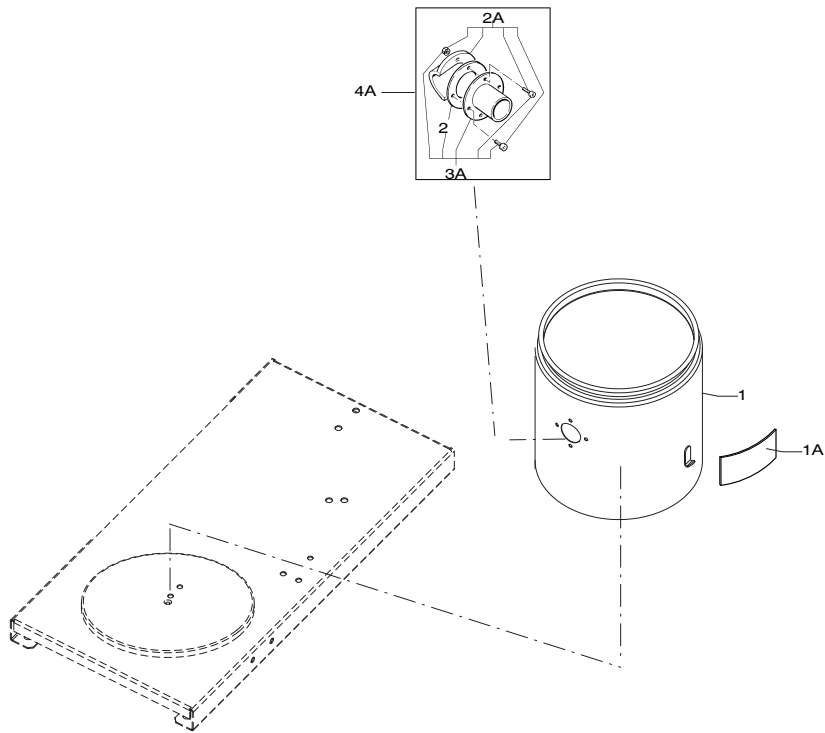

PARTS LIST

2021.12.28

TABLE OF CONTENTS

L221 - 1 - FRAME.....	1
L221 - 2 - CONTAINER UNIT.....	3
L221 - 3 - FILTER GROUP.....	5
L221 - 4 - FILTER GROUP.....	7
L221 - 5 - SUCTION UNIT.....	9
L221 - 6 - ELECTRIC SYSTEM.....	11
L221 - 7 - ELECTRIC SYSTEM.....	13

Pos.	Artikel-Nr.	Menge	Variante	Notes
1	4083600814	1	BASE HORIZONTAL VHW200-210 FE	
1A	4089100658	2	HOOK SUPPORT KIT VHW210	[1]
2A	4089100684	2	KIT LEVER LOCK FOR CONTAINER VHW SS	
3A	4089100710	1	KIT GUIDE BOTTOM D220 ZINC PLATED	

Part Notes:

[1] - CONTACT PM IN ZOCCA

Pos.	Artikel-Nr.	Menge	Variante	Notes
1	4083000791	1	CONTAINER D220 VHW R9003	
1	4083000792	1	CONTAINER D220 VHW SS	
2	Z8 17004	1	Anschlußdichtung D40	
1A	4089100711	1	LABELS KIT VHW200	
2A	40000400	1	KIT DEFLECTOR D40 FE	
2A	40000402	1	KIT DEFLECTOR D40 INOX	[1]
3A	40000399	1	KIT INLET FE D40	
3A	40000401	1	KIT INLET INOX D40	[1]
4A	40000385	1	KIT COMPLETE INLET FE D40	
4A	40000386	1	KIT COMPLETE INLET INOX D40	[2]
NS	4083000805		CONT. COMP. D220 R9003 VHW200	
NS	4083000934		CONT.COMP.D220 SS ATEX VHW200 AU CAB.GR.	

Part Notes:

- [1] - GUARANTEE DATE EXPIRED
[2] - CONTACT PM IN ZOCCA

Pos.	Artikel-Nr.	Menge	Variante	Notes
1	4083101382	1	LID D220 VHW R9003	
1	4083101383	1	LID D220 VHW SS	
2	4081701124	1	FILTER RING GASKET D220 VHW	
2	4081701125	1	FILTER RING GASKET D220 VHW SILICONE	
3	4081500254	1	Filterring D220 FE	
3	4081500255	1	FILTER RING D220 VHW SS	[1]
4	Z8 18076	1	Filterschelle	
5	Z8 17036	1	Taschenfilter Ø220mm Polyester	
1A	4089100662	1	POSITIONING PISTON SPRING KIT VHW210	
2A	4089100712	1	KIT CAGE VHW200	
2A	4089100713	1	KIT CAGE SS VHW200	
3A	4083300414	1	Filter komplett D220	
3A	4083300416	1	FILTER COMPLETE D220 VHW SS	
NS	4081801383	1	FILTER BLOCK TIE D220 SS AISI304	[1]