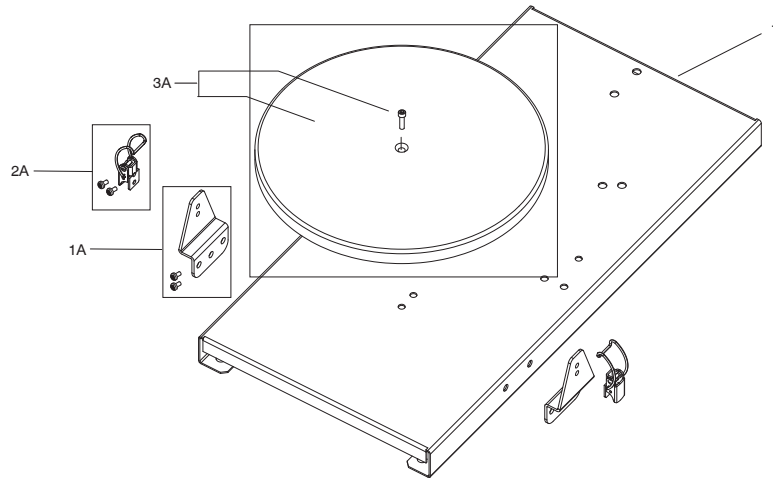

PARTS LIST

2021.12.28

TABLE OF CONTENTS

L221 - 1 - FRAME.....	1
L221 - 2 - CONTAINER UNIT.....	3
L221 - 3 - FILTER GROUP.....	5
L221 - 4 - FILTER GROUP.....	7
L221 - 5 - SUCTION UNIT.....	9
L221 - 6 - ELECTRIC SYSTEM.....	11
L221 - 7 - ELECTRIC SYSTEM.....	13

Part Notes:

[1] - CONTACT PM IN ZOCCA

Pos.	Artikel-Nr.	Menge	Variante	Notes
1	4083000791	1	CONTAINER D220 VHW R9003	
1	4083000792	1	CONTAINER D220 VHW SS	
2	Z8 17004	1	Anschlußdichtung D40	
1A	4089100711	1	LABELS KIT VHW200	
2A	40000400	1	KIT DEFLECTOR D40 FE	
2A	40000402	1	KIT DEFLECTOR D40 INOX	[1]
3A	40000399	1	KIT INLET FE D40	
3A	40000401	1	KIT INLET INOX D40	[1]
4A	40000385	1	KIT COMPLETE INLET FE D40	
4A	40000386	1	KIT COMPLETE INLET INOX D40	[2]
NS	4083000805		CONT. COMP. D220 R9003 VHW200	
NS	4083000934		CONT.COMP.D220 SS ATEX VHW200 AU CAB.GR.	