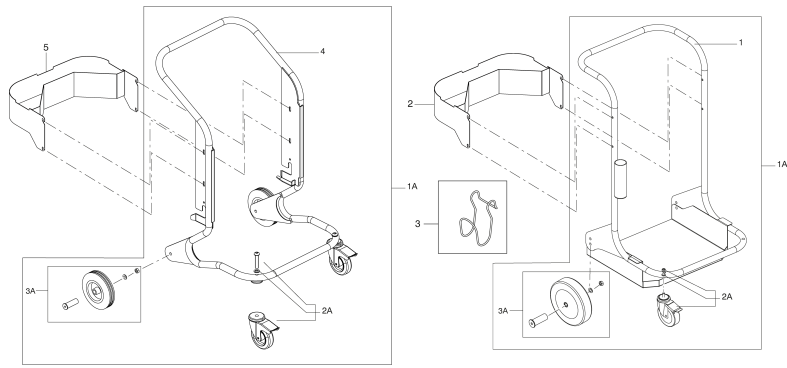

PARTS LIST

2020.12.19

TABLE OF CONTENTS

L243 - 1 - TROLLEY	1
L243 - 2 - CONTAINER UNIT	3
L243 - 3 - LONGOPAC CONTAINER GROUP	5
L243 - 4 - FILTER GROUP	7
L243 - 5 - LIQUID CONTAINER GROUP	9
L243 - 6 - SUCTION HEAD	11

Pos.	Artikel-Nr.	Menge	Variante	Notes
1	Z8 17005	1	Anschlussdichtung D50	
2	4083600861	1	Spannring	
3	4081701238	1	FILTER SILICONE SEAL D390 VHS110FILTER SILICONE SEAL D390 VHS110	
3	4081100183	1	JOINT RING GASKET D400	
4	4083000864	1	CONTAINER D400X315 VHS110 SSCONTAINER D400X315 VHS110 SS	
4	4083000867	1	CONTAINER L50	
1A	4089100787	1	FILTER CHAMBER KIT MOD.VHS	
2A	40000393	1	Kesselanschluß D50	
3A	40000318	1	KIT INLET FE D50	
4A	40000320	1	Arretierung f. Kessel-	
5A	4089100814	1	DEFLECTOR KIT D50 MOD.VHS CR	
6A	40000358	1	Lenkrolle kpl. f.Behälter	
7A	4089100789	1	KIT HANDLE FOR CONTAINER MOD.VHS	
8A	4083000933	1	CONTAINER COM.D400 VHS	
9A	4089100941	1	LABELS KIT VHS120	
9A	4089100954	1	LABELS KIT VHS120 USA	

Pos.	Artikel-Nr.	Menge	Variante	Notes
1	Z8 17005	1	Anschlussdichtung D50	
3	4084000956	1	Ersatzbeutel - 4 x 20 m	
1A	4089100961	1	FILTER CHAMBER KIT MOD.VHS120	
2A	4089100436	1	BAG HOLDER KIT	
3A	4089100437	1	CLAPET CLOSING KIT	
4A	40000318	1	KIT INLET FE D50	
5A	40000320	1	Arretierung f. Kessel-	
6A	4089100814	1	DEFLECTOR KIT D50 MOD.VHS CR	
7A	40000393	1	Kesselanschluß D50	
9A	4089100872	1	KIT ADHESIVE SEAL 25X3	
10A	4072100152	1	PLUG X INLET D50 COMPLETE WITH OR	