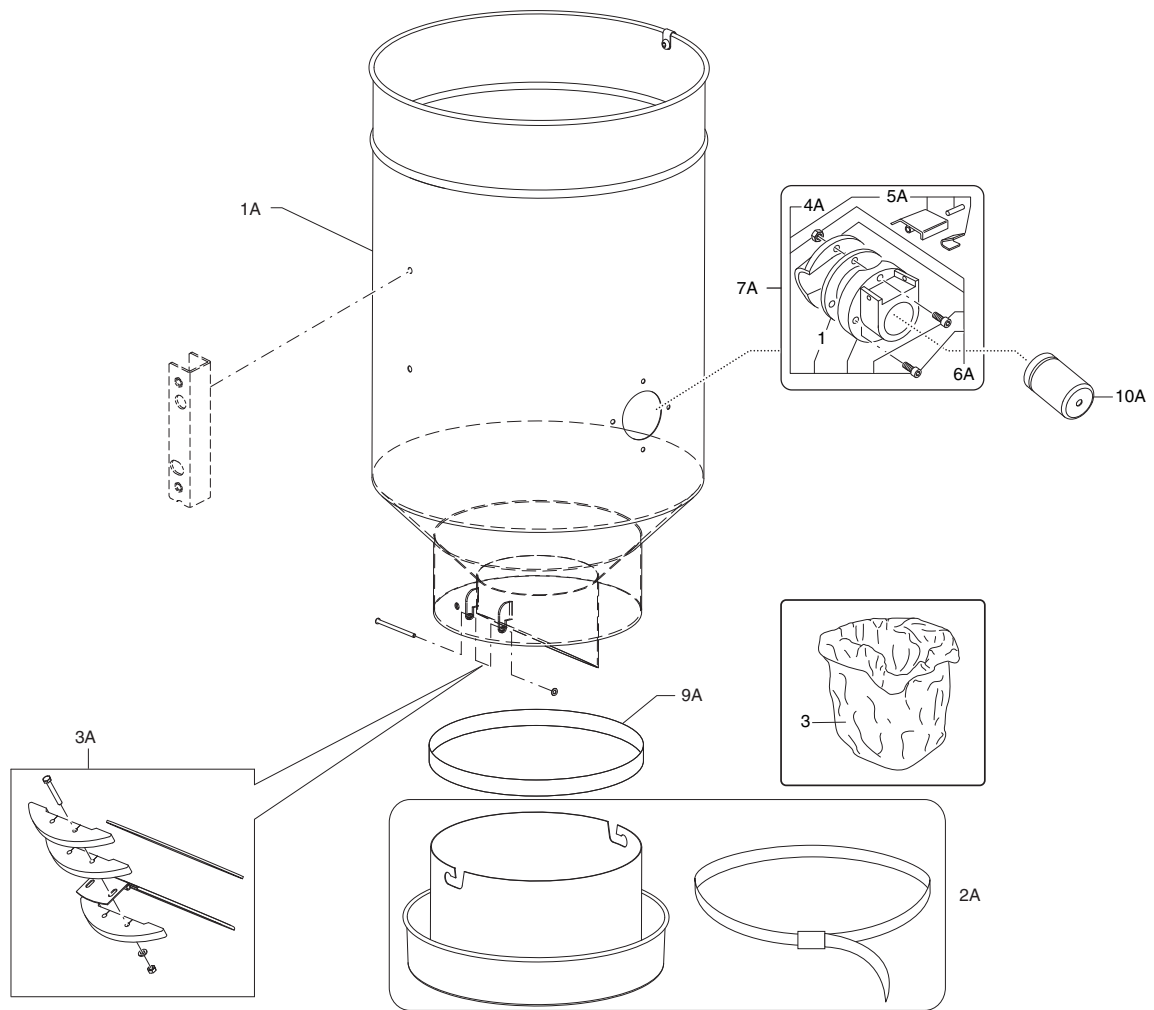

PARTS LIST

2020.12.19

TABLE OF CONTENTS

L243 - 1 - TROLLEY	1
L243 - 2 - CONTAINER UNIT	3
L243 - 3 - LONGOPAC CONTAINER GROUP	5
L243 - 4 - FILTER GROUP	7
L243 - 5 - LIQUID CONTAINER GROUP	9
L243 - 6 - SUCTION HEAD	11

Pos.	Artikel-Nr.	Menge	Variante	Notes
1	4083600912	1	TROLLEY (HC-MC)	
2	4081601058	1	ACCESSORIES BASKET FOR BDC 122	
3	82219800	1	Netzkabelhacken	
4	4083600849	1	TROLLEY VHS110 RAL 7016	
5	4081601059	1	ACCESSORIES BASKET FOR VHS120	
1A	4089100784	1	KIT TROLLEY MOD.VHS	
1A	4083600915	1	TROLLEY COMPLETE MOD.VHS120 SINGLE-PHASE	
2A	4089100354	2	REVOLV. CASTOR KIT	
3A	4089100939	2	KIT FREE WHEEL MOD.VHW120	
3A	4089100960	2	KIT FREE WHEEL D200 MOD.VHW120	

Pos.	Artikel-Nr.	Menge	Variante	Notes
1	Z8 17005	1	Anschlussdichtung D50	
2	4083600861	1	Spannring	
3	4081701238	1	FILTER SILICONE SEAL D390 VHS110FILTER SILICONE SEAL D390 VHS110	
3	4081100183	1	JOINT RING GASKET D400	
4	4083000864	1	CONTAINER D400X315 VHS110 SSCONTAINER D400X315 VHS110 SS	
4	4083000867	1	CONTAINER L50	
1A	4089100787	1	FILTER CHAMBER KIT MOD.VHS	
2A	40000393	1	Kesselanschluß D50	
3A	40000318	1	KIT INLET FE D50	
4A	40000320	1	Arretierung f. Kessel-	
5A	4089100814	1	DEFLECTOR KIT D50 MOD.VHS CR	
6A	40000358	1	Lenkrolle kpl. f.Behälter	
7A	4089100789	1	KIT HANDLE FOR CONTAINER MOD.VHS	
8A	4083000933	1	CONTAINER COM.D400 VHS	
9A	4089100941	1	LABELS KIT VHS120	
9A	4089100954	1	LABELS KIT VHS120 USA	

Pos.	Artikel-Nr.	Menge	Variante	Notes
1	Z8 17005	1	Anschlussdichtung D50	
3	4084000956	1	Ersatzbeutel - 4 x 20 m	
1A	4089100961	1	FILTER CHAMBER KIT MOD.VHS120	
2A	4089100436	1	BAG HOLDER KIT	
3A	4089100437	1	CLAPET CLOSING KIT	
4A	40000318	1	KIT INLET FE D50	
5A	40000320	1	Arretierung f. Kessel-	
6A	4089100814	1	DEFLECTOR KIT D50 MOD.VHS CR	
7A	40000393	1	Kesselanschluß D50	
9A	4089100872	1	KIT ADHESIVE SEAL 25X3	
10A	4072100152	1	PLUG X INLET D50 COMPLETE WITH OR	