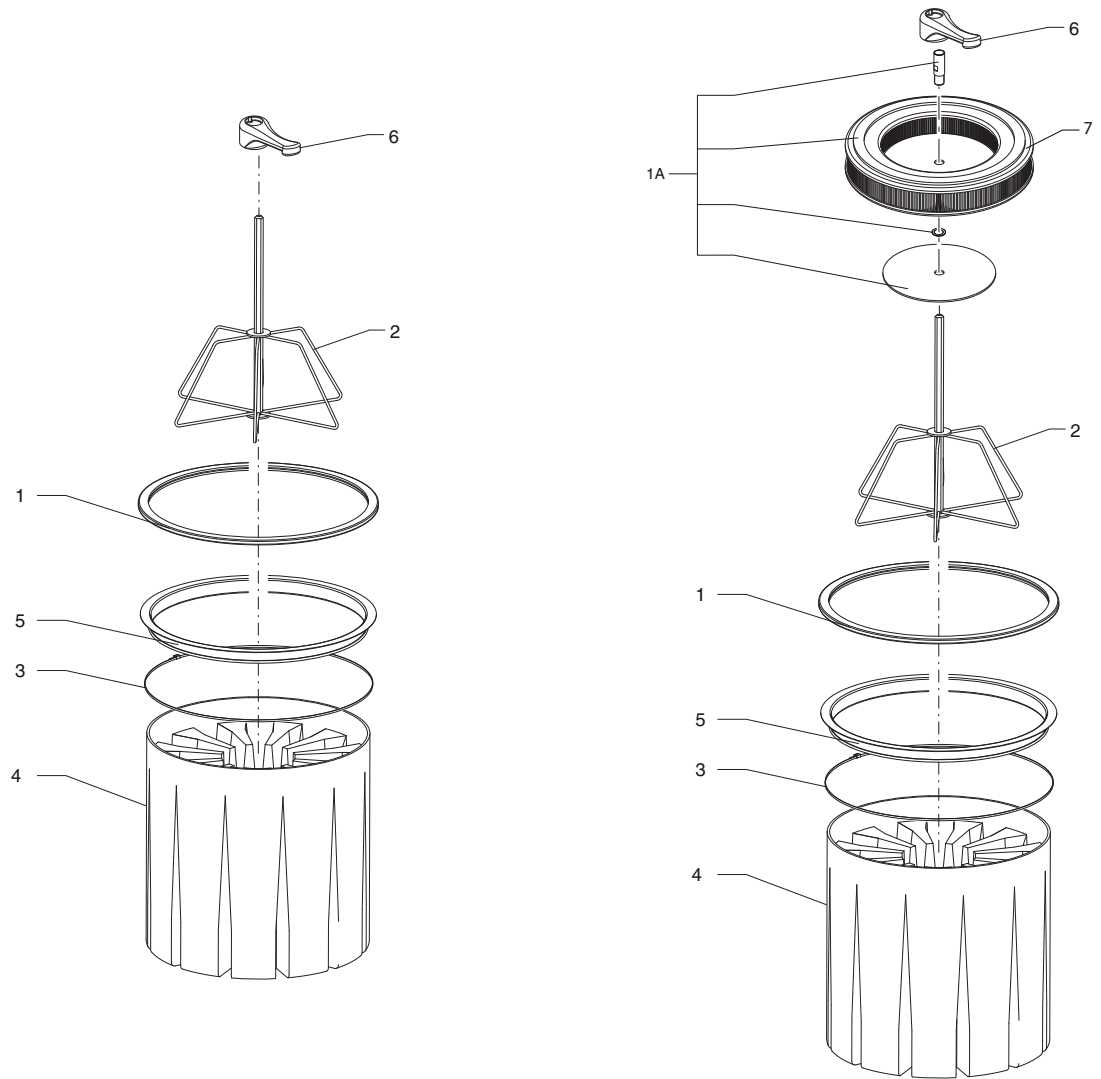

PARTS LIST

2020.12.19

TABLE OF CONTENTS

L243 - 1 - TROLLEY	1
L243 - 2 - CONTAINER UNIT	3
L243 - 3 - LONGOPAC CONTAINER GROUP	5
L243 - 4 - FILTER GROUP	7
L243 - 5 - LIQUID CONTAINER GROUP	9
L243 - 6 - SUCTION HEAD	11

Pos.	Artikel-Nr.	Menge	Variante	Notes
1	4083600912	1	TROLLEY (HC-MC)	
2	4081601058	1	ACCESSORIES BASKET FOR BDC 122	
3	82219800	1	Netzkabelhacken	
4	4083600849	1	TROLLEY VHS110 RAL 7016	
5	4081601059	1	ACCESSORIES BASKET FOR VHS120	
1A	4089100784	1	KIT TROLLEY MOD.VHS	
1A	4083600915	1	TROLLEY COMPLETE MOD.VHS120 SINGLE-PHASE	
2A	4089100354	2	REVOLV. CASTOR KIT	
3A	4089100939	2	KIT FREE WHEEL MOD.VHW120	
3A	4089100960	2	KIT FREE WHEEL D200 MOD.VHW120	

Pos.	Artikel-Nr.	Menge	Variante	Notes
1	Z8 17005	1	Anschlussdichtung D50	
2	4083600861	1	Spannring	
3	4081701238	1	FILTER SILICONE SEAL D390 VHS110FILTER SILICONE SEAL D390 VHS110	
3	4081100183	1	JOINT RING GASKET D400	
4	4083000864	1	CONTAINER D400X315 VHS110 SSCONTAINER D400X315 VHS110 SS	
4	4083000867	1	CONTAINER L50	
1A	4089100787	1	FILTER CHAMBER KIT MOD.VHS	
2A	40000393	1	Kesselanschluß D50	
3A	40000318	1	KIT INLET FE D50	
4A	40000320	1	Arretierung f. Kessel-	
5A	4089100814	1	DEFLECTOR KIT D50 MOD.VHS CR	
6A	40000358	1	Lenkrolle kpl. f.Behälter	
7A	4089100789	1	KIT HANDLE FOR CONTAINER MOD.VHS	
8A	4083000933	1	CONTAINER COM.D400 VHS	
9A	4089100941	1	LABELS KIT VHS120	
9A	4089100954	1	LABELS KIT VHS120 USA	

Pos.	Artikel-Nr.	Menge	Variante	Notes
1	Z8 17005	1	Anschlussdichtung D50	
3	4084000956	1	Ersatzbeutel - 4 x 20 m	
1A	4089100961	1	FILTER CHAMBER KIT MOD.VHS120	
2A	4089100436	1	BAG HOLDER KIT	
3A	4089100437	1	CLAPET CLOSING KIT	
4A	40000318	1	KIT INLET FE D50	
5A	40000320	1	Arretierung f. Kessel-	
6A	4089100814	1	DEFLECTOR KIT D50 MOD.VHS CR	
7A	40000393	1	Kesselanschluß D50	
9A	4089100872	1	KIT ADHESIVE SEAL 25X3	
10A	4072100152	1	PLUG X INLET D50 COMPLETE WITH OR	