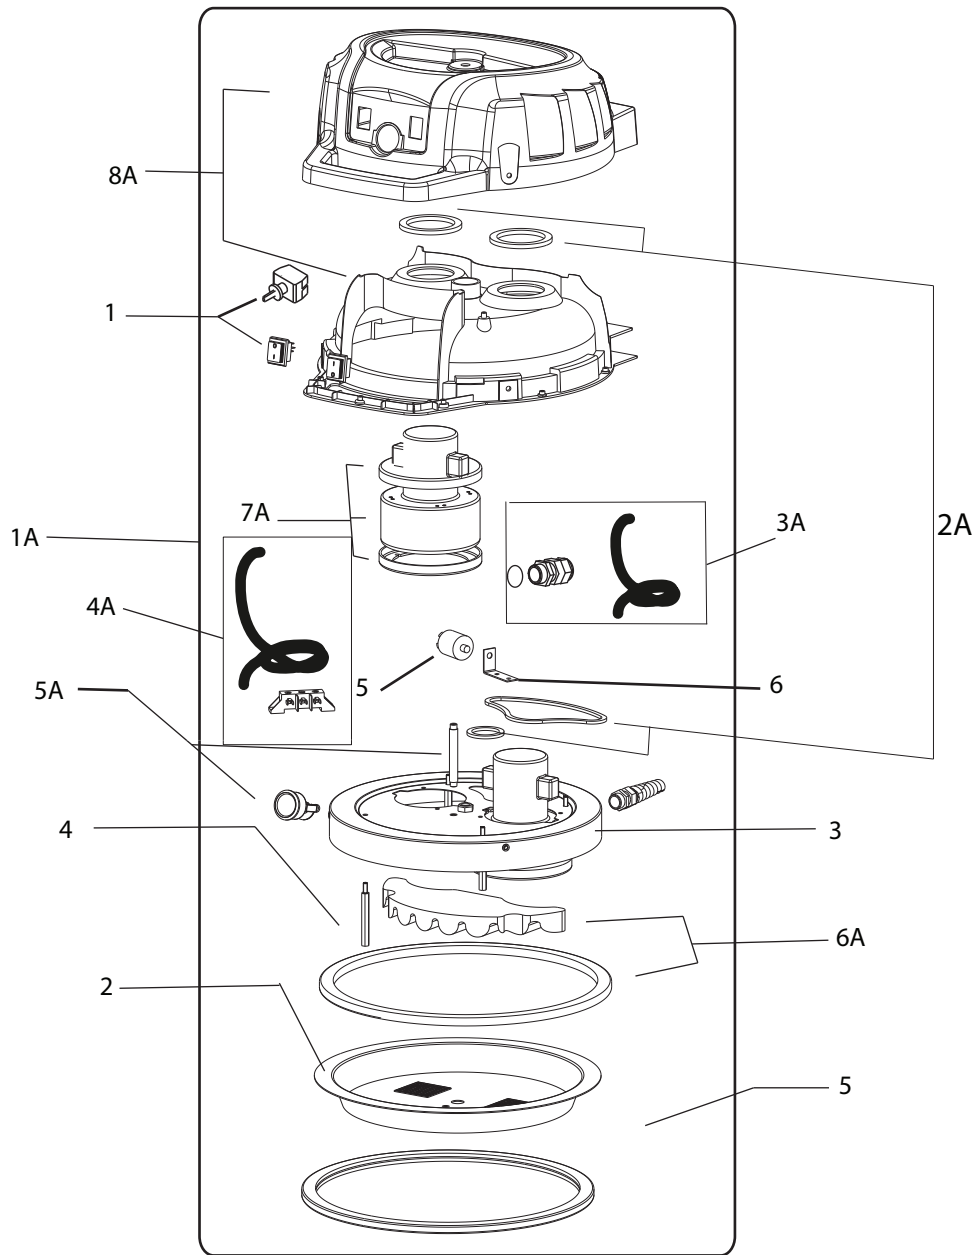

Pos.	Artikel-Nr.	Menge	Variante	Notes
1	4083901850	2	SWITCH VHS120 EU BRIGHT GREEN	
1	4083901814	2	SWITCH VHS 2 MOTOR	
2	4081601056	1	MOTOR SUPPORT	
3	4081601055	1	MOTOR HOLDER D400 VHS120MOTOR HOLDER	
4	4081400850	4	SPACER	
5	8 39533	1	ANTI-DISTURBER	
6	8 18501	1	CONDENSER BRACKET	
1A	4089100950	1	KIT COMPLETE HEAD MOD.VHS120 V120	
1A	4089100951	1	KIT COMPLETE HEAD MOD.VHS120 800W V120	
1A	4089100948	1	KIT COMPLETE HEAD MOD.VHS120 V230	
1A	4089100949	1	KIT COMPLETE HEAD MOD.VHS120 V110 UKP	
1A	4085300431	1	TESTATA COMPLETA VHS120 230V CHP	
2A	4089100947	1	KIT JOINT HEAD MOD.VHS120	
3A	4089100955	1	POWER CABLE KIT MOD.VHS120 V120	
3A	40000909	1	Kabel-Kit 230V EU	
4A	4089100956	1	KIT CABLE MOTOR MOD.VHS120 V120	
5A	4089100945	1	KIT VACUUM GAUGE MOD.VHS120	
6A	4089100946	1	SOUND-PROOF HEAD COMPLETE VHS120 KIT	
7A	4089100957	1	KIT MOTOR MOD.VHS120 V120	
7A	4089100944	1	KIT MOTOR MOD.VHS120 V230	
8A	4081601083	1	COVER COMPLETE MOD.VHS120 EU	
8A	4081601084	1	COVER COMPLETE MOD.VHS 120 USA