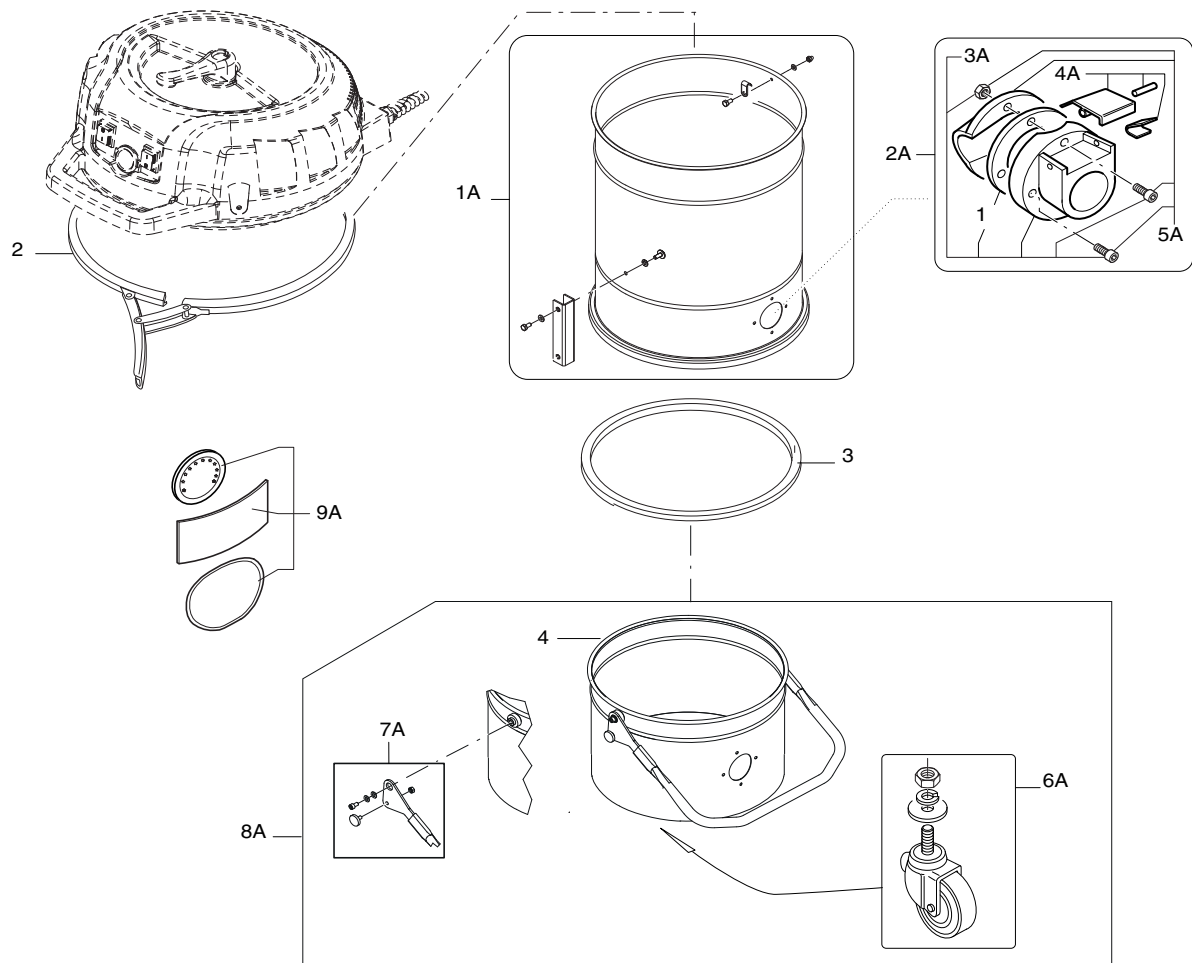

PARTS LIST

2020.12.19

TABLE OF CONTENTS

L243 - 1 - TROLLEY	1
L243 - 2 - CONTAINER UNIT	3
L243 - 3 - LONGOPAC CONTAINER GROUP	5
L243 - 4 - FILTER GROUP	7
L243 - 5 - LIQUID CONTAINER GROUP	9
L243 - 6 - SUCTION HEAD	11

Pos.	Artikel-Nr.	Menge	Variante	Notes
1	4083600912	1	TROLLEY (HC-MC)	
2	4081601058	1	ACCESSORIES BASKET FOR BDC 122	
3	82219800	1	Netzkabelhacken	
4	4083600849	1	TROLLEY VHS110 RAL 7016	
5	4081601059	1	ACCESSORIES BASKET FOR VHS120	
1A	4089100784	1	KIT TROLLEY MOD.VHS	
1A	4083600915	1	TROLLEY COMPLETE MOD.VHS120 SINGLE-PHASE	
2A	4089100354	2	REVOLV. CASTOR KIT	
3A	4089100939	2	KIT FREE WHEEL MOD.VHW120	
3A	4089100960	2	KIT FREE WHEEL D200 MOD.VHW120	

Pos.	Artikel-Nr.	Menge	Variante	Notes
1	Z8 17005	1	Anschlussdichtung D50	
2	4083600861	1	Spannring	
3	4081701238	1	FILTER SILICONE SEAL D390 VHS110FILTER SILICONE SEAL D390 VHS110	
3	4081100183	1	JOINT RING GASKET D400	
4	4083000864	1	CONTAINER D400X315 VHS110 SSCONTAINER D400X315 VHS110 SS	
4	4083000867	1	CONTAINER L50	
1A	4089100787	1	FILTER CHAMBER KIT MOD.VHS	
2A	40000393	1	Kesselanschluß D50	
3A	40000318	1	KIT INLET FE D50	
4A	40000320	1	Arretierung f. Kessel-	
5A	4089100814	1	DEFLECTOR KIT D50 MOD.VHS CR	
6A	40000358	1	Lenkrolle kpl. f.Behälter	
7A	4089100789	1	KIT HANDLE FOR CONTAINER MOD.VHS	
8A	4083000933	1	CONTAINER COM.D400 VHS	
9A	4089100941	1	LABELS KIT VHS120	
9A	4089100954	1	LABELS KIT VHS120 USA	

Pos.	Artikel-Nr.	Menge	Variante	Notes
1	Z8 17005	1	Anschlussdichtung D50	
3	4084000956	1	Ersatzbeutel - 4 x 20 m	
1A	4089100961	1	FILTER CHAMBER KIT MOD.VHS120	
2A	4089100436	1	BAG HOLDER KIT	
3A	4089100437	1	CLAPET CLOSING KIT	
4A	40000318	1	KIT INLET FE D50	
5A	40000320	1	Arretierung f. Kessel-	
6A	4089100814	1	DEFLECTOR KIT D50 MOD.VHS CR	
7A	40000393	1	Kesselanschluß D50	
9A	4089100872	1	KIT ADHESIVE SEAL 25X3	
10A	4072100152	1	PLUG X INLET D50 COMPLETE WITH OR	