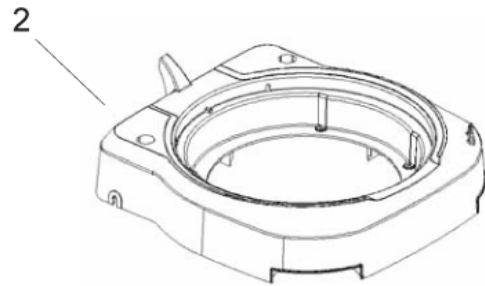

FAHRUNTERSATZ

MAXXIWD 3, MAXXIWD 7

16-08-2011

ET-Liste-Nr.
MAXXIWD3712

13

FAHRUNTERSATZ

MAXXI WD 3, MAXXI WD 7

16-08-2011

ET-Liste-Nr.
MAXXIWD3712

14

Pos	Artikelnr.	Me	Beschreibung		EAN
1	140 8446 600	1	Rad-Satz GD 320,GWD 320,GWD 335	SHAFT INCL., WD30	7319519639
2	140 8662 520	1	Rahmen f. Fahrgestell (blau)	WD30	7319519647
3	140 6422 500	1	Lenkrollen-Kit (2Stck.) f. UZ 934	WD30	7319519631
4	140 9519 510	1	HANDLE F. TROLLEY GWD 300-SER.	WD7	7319519647
5	140 9544 500	1	Steckachse	WD7	7319519641
6	140 9518 510	1	Rahmen f. Fahrgestell WD7	WD7	7319519647
7	140 8156 500	1	Radsatz (2) f. GWD350/375	WD7	7319519641
8	140 5476 500	1	Lenkrollen (2Stck.)	WD7	7319519641