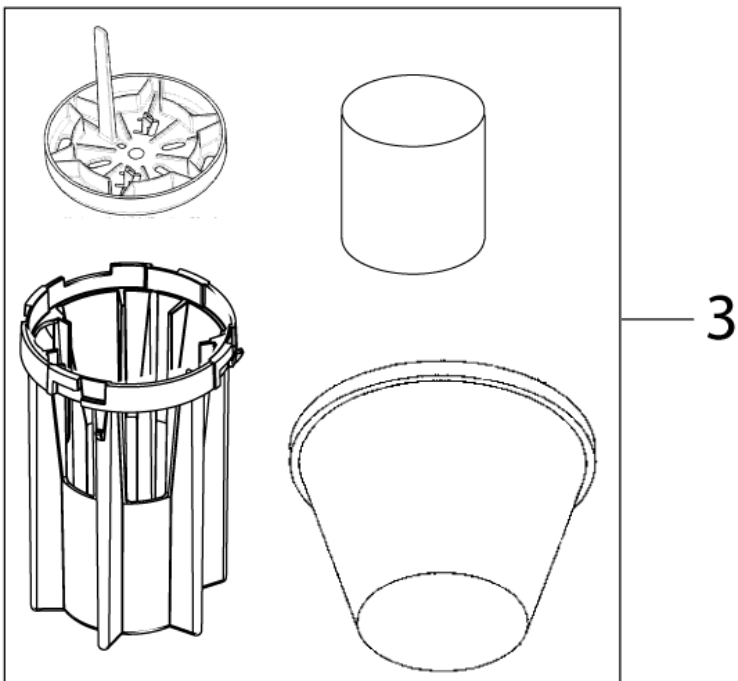

Filter und Filtersack

MAXXIWD 3, MAXXIWD 7

16-08-2011

ET-Liste-Nr.
MAXXIWD3716

17

Filter und Filtersack

MAXXI WD 3, MAXXI WD 7

16-08-2011

ET-Liste-Nr.
MAXXIWD3716

18

Pos	Artikelnr.	Me	Beschreibung		EAN
1	147 0745 010	1	Filtersack 3 Set-3 Papier	FOR WD 3	5715492032
1	147 0746 010	1	Filtersack MAXXI 7, 7DUO Set 3 Papier	FOR WD 7	5715492032
3	140 8658 500	1	Einlegetuchfilter MAXXI3	Wet & Dry filter, for WD 3	7319519639
3	140 8658 530	1	FILTER SACK WET GWD/MAXXI	Wet filter, for WD 3	7319519671
3	140 9512 500	1	Filtersack MAXXI/GWD VPE 1 Stück	Wet & Dry filter, for WD 7	7319519641
3	140 9512 510	1	Naßfilter	Wet filter, for WD 7	7319519671
4	140 8686 500	1	Filterpatrone	FOR ALL MODELS	7319519641
5	140 8682 500	1	Filter-Pad Motorturbine MAXXI7	FOR ALL MODELS	7319519639