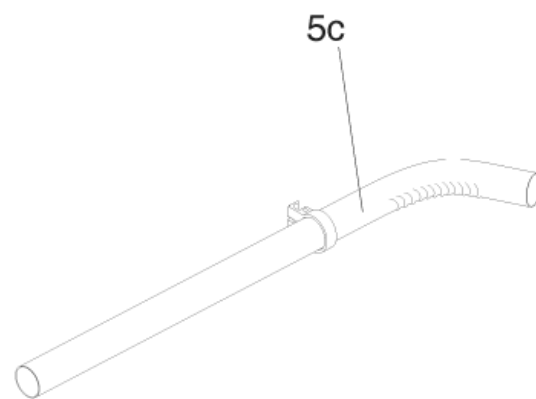

Düsen, Rohre und Schläuche

MAXXIWD 3, MAXXIWD 7

16-08-2011

ET-Liste-Nr.
MAXXIWD3714

15

Düsen, Rohre und Schläuche

MAXXI WD 3, MAXXI WD 7

16-08-2011

ET-Liste-Nr.
MAXXIWD3714

16

Pos	Artikelnr.	Me	Beschreibung		EAN
2	14295	1	Universaldüse Kunststoff, 115 mm breit	FOR WD 3, WD 7	4005337142
3	6084	1	Fugendüse D35x300 mm	FOR WD 3, WD 7, WD 7-4	4005337060
3	7102	1	CW Fugendüse 50 x 370 abriebfest PE	FOR WD 7-5 DUO	4005337071
4	5146	1	Saugbürste D36	FOR WD 3	4005337051
6	15358	1	Saugschlauch 50x4000 kpl.	FOR WD 7-5 DUO	4005337153
6	302000473	1	Saugschlauch 32x3000 m. Muffe u.Handrohr	FOR WD 7	4005337682
6	46948	1	Saugschlauch 36x3000 Kp	FOR WD 7-4 DUO	4005337469
6	60897	1	Saugschlauch 32x1800	FOR WD 3	4005337608
7	302000528	1	Handrohr gebogen D36 mit Quicksystem verchromt	7-4	4005337683
7	60911	1	Handrohr gebogen D32/D35 mit Saugkraftregulierung		4005337609
1A	302000477	1	Bodendüse D36x260	FOR WD 3	4005337682
1B	302000521	1	Profi-Bodendüse	FOR WD 7, WD 7-4 DUO	4005337683
1C	15343	1	Industriebodendüse D50 Bürstenleisten	FOR WD 7-5 DUO	4005337153
5A	107400032	1	Verlängerungsrohr Alu 2 Stück je 500 mm/36 mm	WD 3, WD 7	4005337147
5B	302000529	1	Saugrohr D36x505 Set 2 Stück verchromt	FOR WD 7-4-DUO	4005337021
5C	15335	1	Verlängerungsrohr D50	FOR WD 7-5 DUO. WITH HAND TUBE	4005337153