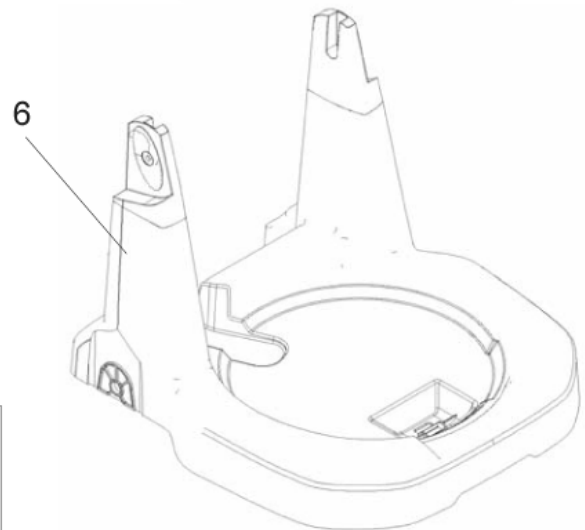

FAHRUNTERSATZ

MAXXIWD 3, MAXXIWD 7

16-08-2011

ET-Liste-Nr.
MAXXIWD3712

13

FAHRUNTERSATZ

MAXXI WD 3, MAXXI WD 7

16-08-2011

ET-Liste-Nr.
MAXXIWD3712

14

Pos	Artikelnr.	Me	Beschreibung		EAN
1	140 8446 600	1	Rad-Satz GD 320,GWD 320,GWD 335	SHAFT INCL., WD30	7319519639
2	140 8662 520	1	Rahmen f. Fahrgestell (blau)	WD30	7319519647
3	140 6422 500	1	Lenkrollen-Kit (2Stck.) f. UZ 934	WD30	7319519631
4	140 9519 510	1	HANDLE F. TROLLEY GWD 300-SER.	WD7	7319519647
5	140 9544 500	1	Steckachse	WD7	7319519641
6	140 9518 510	1	Rahmen f. Fahrgestell WD7	WD7	7319519647
7	140 8156 500	1	Radsatz (2) f. GWD350/375	WD7	7319519641
8	140 5476 500	1	Lenkrollen (2Stck.)	WD7	7319519641