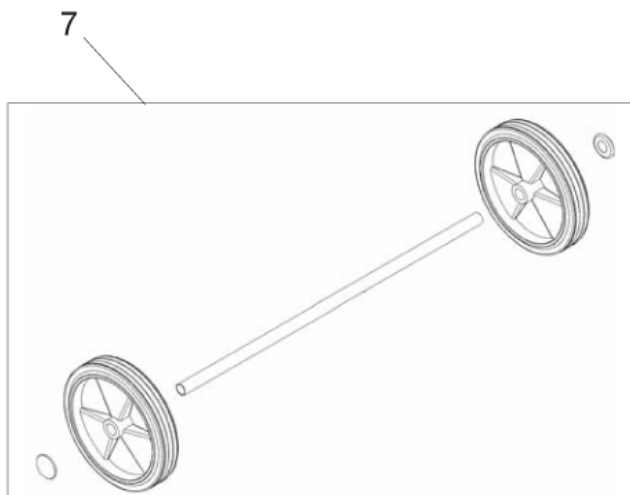

FAHRUNTERSATZ

MAXXIWD 3, MAXXIWD 7

16-08-2011

ET-Liste-Nr.
MAXXIWD3712

13

FAHRUNTERSATZ

MAXXI WD 3, MAXXI WD 7

16-08-2011

ET-Liste-Nr.
MAXXIWD3712

14

Pos	Artikelnr.	Me	Beschreibung		EAN
1	140 8446 600	1	Rad-Satz GD 320,GWD 320,GWD 335	SHAFT INCL., WD30	7319519639
2	140 8662 520	1	Rahmen f. Fahrgestell (blau)	WD30	7319519647
3	140 6422 500	1	Lenkrollen-Kit (2Stck.) f. UZ 934	WD30	7319519631
4	140 9519 510	1	HANDLE F. TROLLEY GWD 300-SER.	WD7	7319519647
5	140 9544 500	1	Steckachse	WD7	7319519641
6	140 9518 510	1	Rahmen f. Fahrgestell WD7	WD7	7319519647
7	140 8156 500	1	Radsatz (2) f. GWD350/375	WD7	7319519641
8	140 5476 500	1	Lenkrollen (2Stck.)	WD7	7319519641