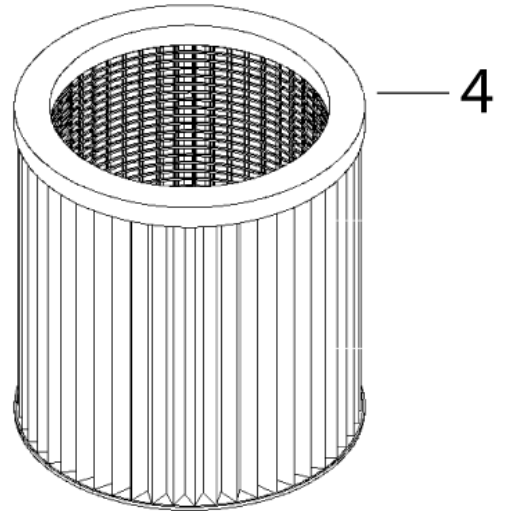

Filter und Filtersack

MAXXIWD 3, MAXXIWD 7

16-08-2011

ET-Liste-Nr.
MAXXIWD3716

17

Filter und Filtersack

MAXXI WD 3, MAXXI WD 7

16-08-2011

ET-Liste-Nr.
MAXXIWD3716

18

Pos	Artikelnr.	Me	Beschreibung		EAN
1	147 0745 010	1	Filtersack 3 Set-3 Papier	FOR WD 3	5715492032
1	147 0746 010	1	Filtersack MAXXI 7, 7DUO Set 3 Papier	FOR WD 7	5715492032
3	140 8658 500	1	Einlegetuchfilter MAXXI3	Wet & Dry filter, for WD 3	7319519639
3	140 8658 530	1	FILTER SACK WET GWD/MAXXI	Wet filter, for WD 3	7319519671
3	140 9512 500	1	Filtersack MAXXI/GWD VPE 1 Stück	Wet & Dry filter, for WD 7	7319519641
3	140 9512 510	1	Naßfilter	Wet filter, for WD 7	7319519671
4	140 8686 500	1	Filterpatrone	FOR ALL MODELS	7319519641
5	140 8682 500	1	Filter-Pad Motorturbine MAXXI7	FOR ALL MODELS	7319519639