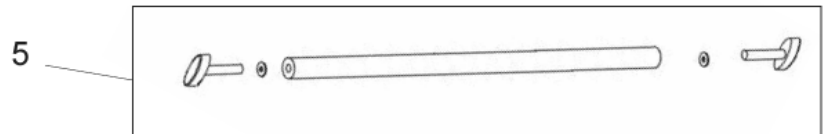

FAHRUNTERSATZ

MAXXIWD 3, MAXXIWD 7

16-08-2011

ET-Liste-Nr.
MAXXIWD3712

13

FAHRUNTERSATZ

MAXXI WD 3, MAXXI WD 7

16-08-2011

ET-Liste-Nr.
MAXXIWD3712

14

Pos	Artikelnr.	Me	Beschreibung		EAN
1	140 8446 600	1	Rad-Satz GD 320,GWD 320,GWD 335	SHAFT INCL., WD30	7319519639
2	140 8662 520	1	Rahmen f. Fahrgestell (blau)	WD30	7319519647
3	140 6422 500	1	Lenkrollen-Kit (2Stck.) f. UZ 934	WD30	7319519631
4	140 9519 510	1	HANDLE F. TROLLEY GWD 300-SER.	WD7	7319519647
5	140 9544 500	1	Steckachse	WD7	7319519641
6	140 9518 510	1	Rahmen f. Fahrgestell WD7	WD7	7319519647
7	140 8156 500	1	Radsatz (2) f. GWD350/375	WD7	7319519641
8	140 5476 500	1	Lenkrollen (2Stck.)	WD7	7319519641