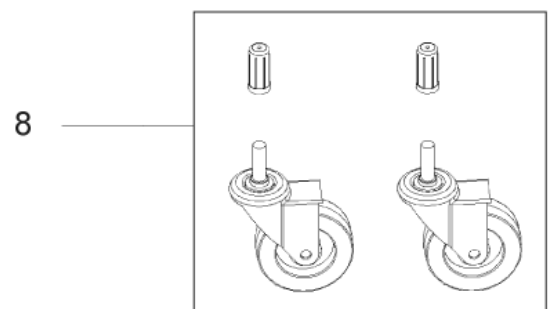

FAHRUNTERSATZ

MAXXIWD 3, MAXXIWD 7

16-08-2011

ET-Liste-Nr.
MAXXIWD3712

13

FAHRUNTERSATZ

MAXXI WD 3, MAXXI WD 7

16-08-2011

ET-Liste-Nr.
MAXXIWD3712

14

Pos	Artikelnr.	Me	Beschreibung		EAN
1	140 8446 600	1	Rad-Satz GD 320,GWD 320,GWD 335	SHAFT INCL., WD30	7319519639
2	140 8662 520	1	Rahmen f. Fahrgestell (blau)	WD30	7319519647
3	140 6422 500	1	Lenkrollen-Kit (2Stck.) f. UZ 934	WD30	7319519631
4	140 9519 510	1	HANDLE F. TROLLEY GWD 300-SER.	WD7	7319519647
5	140 9544 500	1	Steckachse	WD7	7319519641
6	140 9518 510	1	Rahmen f. Fahrgestell WD7	WD7	7319519647
7	140 8156 500	1	Radsatz (2) f. GWD350/375	WD7	7319519641
8	140 5476 500	1	Lenkrollen (2Stck.)	WD7	7319519641