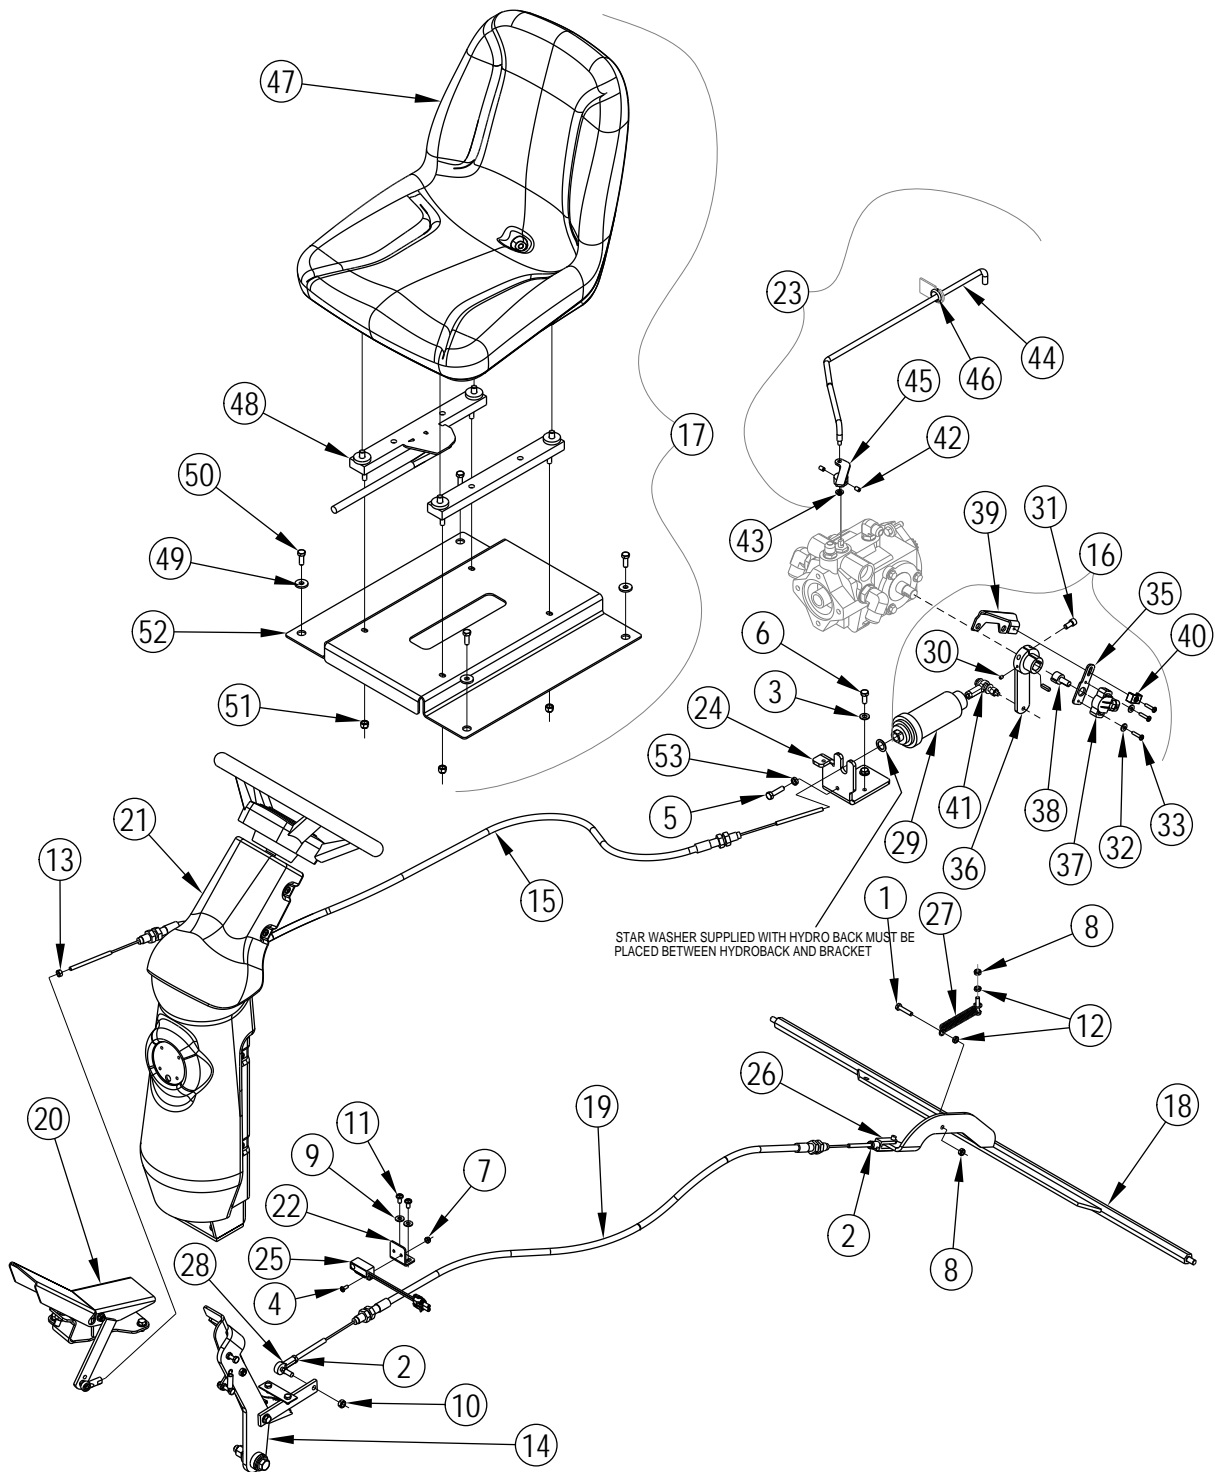

## Part Notes:

- [1] - (items 1-26)  
 [2] - SEE MI-SP-007  
 [3] - (items 27-43)

[4] - (items 44-51)

Pos.	Artikel-Nr.	Menge	Variante	Notes
1	56001878	2	SCR HEX HD 1/4-20 X 1.25	
2	56001884	2	Mutter 5/16 24	
3	56001939	2	Flachdichtung 5/16	
4	56001993	1	SCR PAN HD PHIL 10-24X.50	
5	56002187	1	SCR HEX THD/HD 5/16-18 X 1.25	
6	56002667	2	Schraube 5/16-18 X.75	
7	56002832	1	6-Kt Mutter Nylon	
8	56002840	2	Nut 1/4 20	
9	56002859	2	Mutter SS 1/4	
10	56002866	1	Mutter HEX NYL LOC	
11	56009062	2	Schraube	
12	56009087	2	Muter Hexsam 1/4-20	
13	56009142	1	Sechskantmutter 1/4x28	
14	56110080	1	BRAKE PEDAL ASSY	[1]
15	56110146	1	CABLE PUSH/PULL CONTROL	
16	56110152	1	PINTLE ASSEMBLY	[2]
17	56110273	1	SEAT ASSEMBLY	[3]
18	56110381	1	BRAKE BAR WELDMENT	
19	56110384	1	CABLE ASSY	
20	56110446	1	FOOT PEDAL ASSEMBLY	[1]
21		1	Steering Assy	[4]
22	56110709	1	BRACKET SWITCH	
23	56110990	1	TOW LEVER ASSY	[5]
24	56111347	1	PLATE ADJUSTER	
25	56305053	1	Näherungssensor	
26	56416089	1	Gabel	
27	56448112	1	SPRING EXTENSION	
28	56477756	1	Kugelgelenk BR 800	
			Pintle Assy	
29	56455799	1	Hydro Back CR 1200	
30	56002015	1	Madenschraube 10-24x25	
31	56003118	1	Schraube 5/16 18x62	
32	56001954	2	WSH FLT SAE 10	
33	56002996	3	Schraube	
35	56111896	1	PLATE-SENSOR	
36	56304355	1	LEVER WELDMENT	
37	56305129	1	ROTARY SENSOR	
38	56305184	1	Adapter	
39	56305186	1	BRACKET	
40	56111895	1	Führungsschiene	
41	56383880	1	ROD END THROTTLE KIT	[6]
			Tow Lever Assy	
42	56002930	2	Madenschraube BR 1300 S	
43	56009132	1	NUT, PUSH CAP 1/4	
44	56110989	1	ROD TOW LEVER	
45	56110992	1	COLLAR WELDT	
46	56157376	1	GROMMET 1 OD X 9/16 ID X 5/	
			Seat Assy	
47	56383291	1	SEAT-8 IN. MOUNT	
48	7-72-05005	1	SLIDE ADJUSTER KIT	
49	56009122	4	Unterlegscheibe	
50	56002956	4	Schraube HEX LOC 5/16-18	
51	56002701	4	MUTTER 5-16-18 HEX JAM	
52	56111949	1	PLATE-SEAT MOUNT	
53	56009086	1	NUT, HEX JAM 5/16-18	