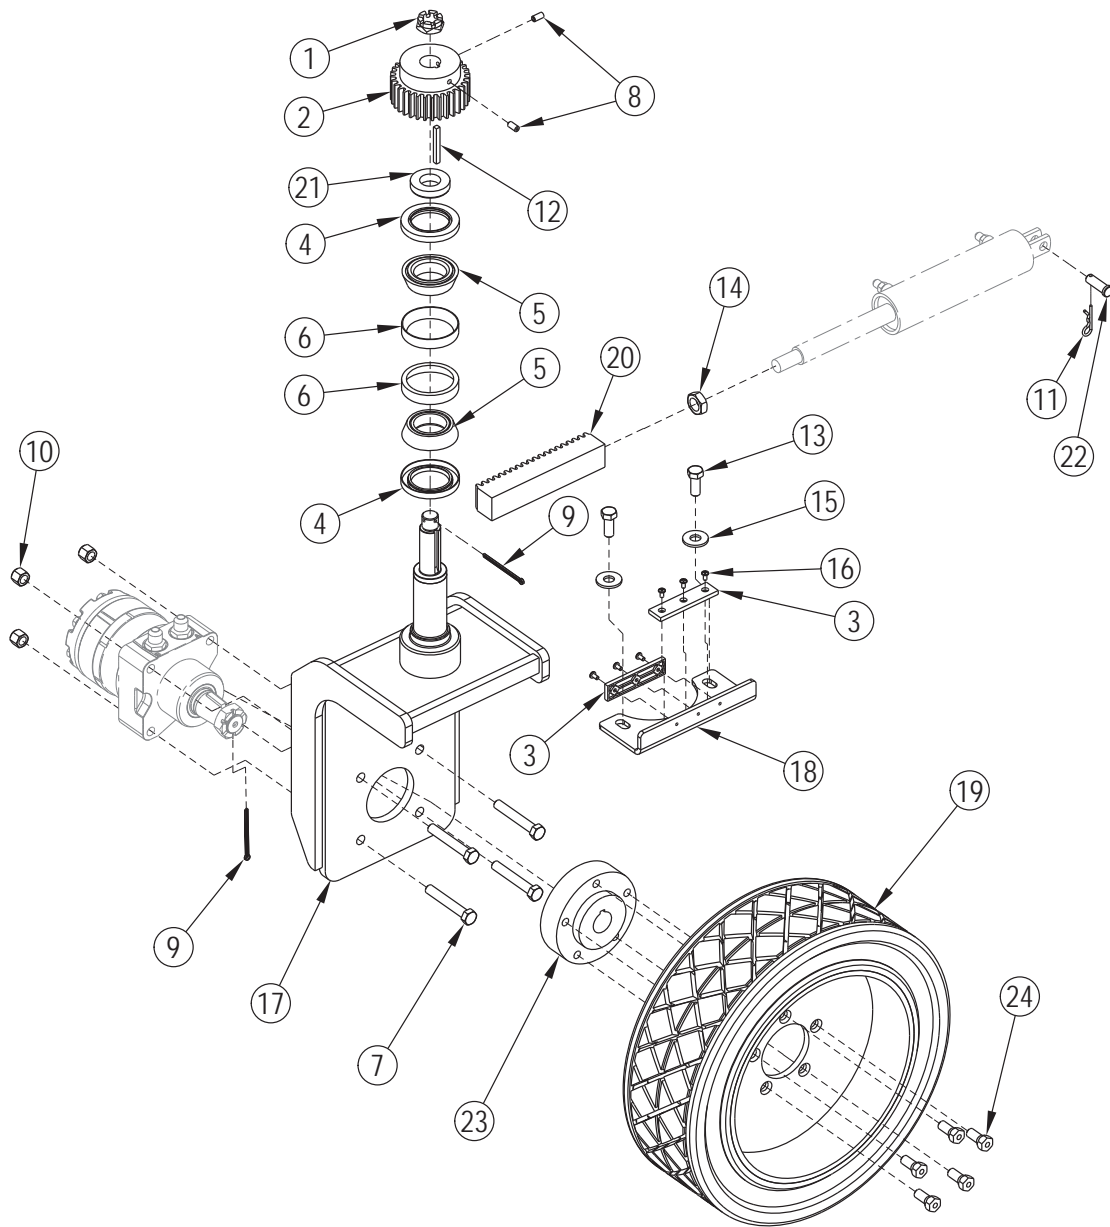

## Part Notes:

- [1] - 56384395 model only  
 [2] - Closed SEE MI-SP-007

Pos.	Artikel-Nr.	Menge	Variante	Notes
1	56110817	1	Kronenmutter	
2	56418477	1	Zahnrad	
3	56418575	2	Platte	
4	56477783	2	Abdichtung, Schacht	
5	56744471	2	Lager TR CN 1.7817020	
6	56744474	2	Lager TR CP 3.0627021	
7	56002116	4	Schraube HD 1/2-13x3.25	
8	56002186	2	Schraube	
9	56002574	2	Pin	
10	56002770	4	Mutter 1/2 - 13	
11	56003222	1	"Splint 0.125" x 0.5"	
12	56003248	1	Keil SQ. 25X2.31	
13	56003485	2	Schraube 1/2 20x1.00	
14	56009083	1	Mutter 3/4-16	
15	56009115	2	WSH FLT HARDENED .594X1.	
16	56009139	6	SCR PAN PHIL LOC 10-24X.38	
17	56110153	1	DRIVE WHEEL WELDT	
18	56111386	1	PLATE ADJUSTER	
19	56111514	1	Rad, P7 18 x 6	
19	56111811	1	Rad Urethan 18"x6" (457x152 mm)	[1]
20	56305041	1	Steg	
21	56419189	1	SPACER GEAR	
22	56486733	1	PIN .5 X 1.5	
23	56507462	1	Radnabe	
23	56384660	1		[2]
24	8-80-05035	5	Bolzen für Rad	