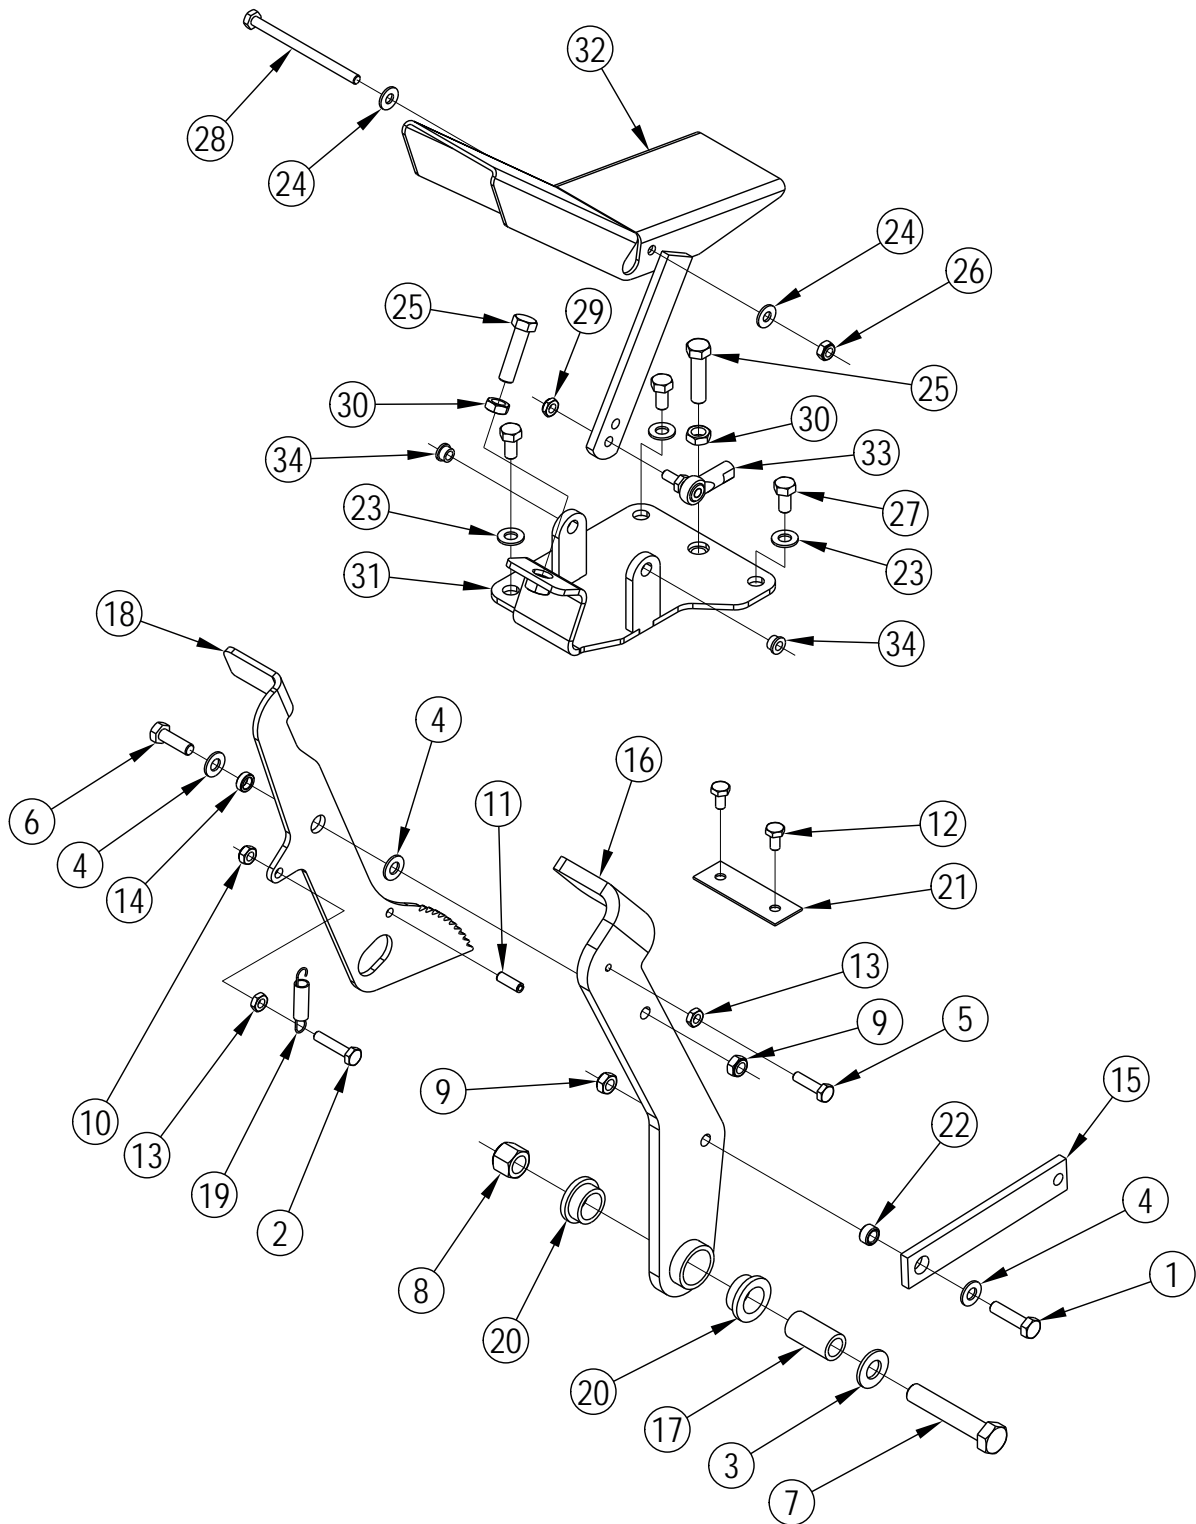

Pos.	Artikel-Nr.	Menge	Variante	Notes
	56110080	1	BRAKE PEDAL ASSY	[1]
1	56001834	1	Schraube 5/16-18 x 1,25	
2	56001878	1	SCR HEX HD 1/4-20 X 1.25	
3	56001879	1	U-SCHEIBEN	
4	56001939	3	Flachdichtung 5/16	
5	56002093	1	SCR HEX HD 1/4-20 X 1.00	
6	56002221	1	SCR HEX HD 5/16-18 X 1.00	
7	56002680	1	Schraube 1/2 13 x 2.75	
8	56002770	1	Mutter 1/2 - 13	
9	56002826	2	NUT HEX NYLOC THIN 5/16-1	
10	56002840	1	Nut 1/4 20	
11	56003138	1	PIN SPR .25 X .75	
12	56009033	2	Schraube 1/4-20X1 2HP 5	
13	56009087	2	Muter Hexsam 1/4-20	
14	56110432	1	BUSHING .323X.500X.180	
15	56110641	1	LINKAGE BRAKE	
16	56111946	1	BRAKE PEDAL WELDT	
17	56111100	1	BUSHING .520 X .750 X 1.470	
18	56111537	1	PEDAL PARKING BRAKE	
19	56245008	1	Feder ext.	
20	56303024	2	Lager, FI 1.000x.750x.500	
21	56304543	1	CATCH BRAKE LOCK	
22	56320595	1	BUECHSE	
	56110446	1	FOOT PEDAL ASSEMBLY	[2]
23	56001939	3	Flachdichtung 5/16	
24	56002098	2	Scheibe	
25	56002747	2	SCR HEX THD/HD 3/8-16 X 1.50	
26	56002840	1	Nut 1/4 20	
27	56002956	3	Schraube HEX LOC 5/16-18	
28	56002986	1	Schraube HEX HD 1/4-20x3.	
29	56003626	1	Mutter	
30	56009085	2	NUT HEX JAM 3/8-16	
31	56111947	1	PIVOT WELDT	
32	56111948	1	PEDAL WELDT	
33	56463720	1	Kabelhalter CR 1200	
34	56756318	2	LAGER	

Part Notes:

1. [1] - items 1-22
   [2] - items 23-34