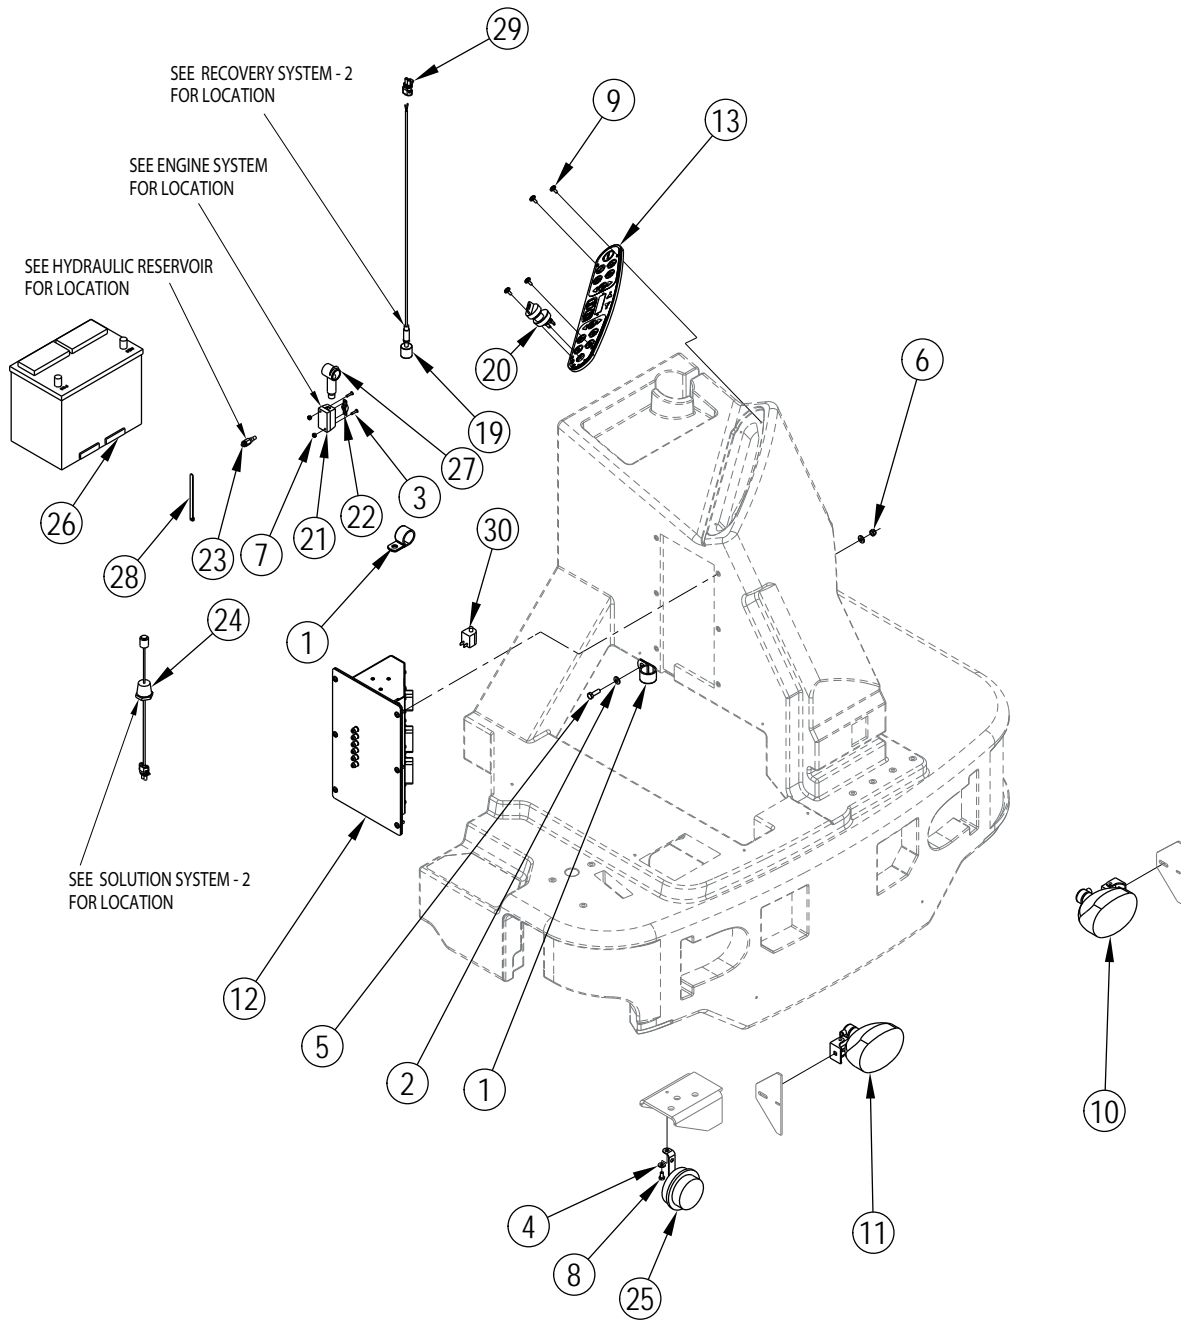

Pos.	Artikel-Nr.	Menge	Variante	Notes
1	56409463	2	Clamp, 1.25 Hose support	
2	56001939	2	Flachdichtung 5/16	
3	56002005	2	SCR PAN HD PHIL 6-32X.62	
4	56002098	1	Scheibe	
5	56002221	1	SCR HEX HD 5/16-18 X 1.00	
6	56002826	1	NUT HEX NYLOC THIN 5/16-1	
7	56002830	2	NUT HEX NYL LOC 6-32	
8	56009033	1	Schraube 1/4-20X1 2HP 5	
9	56009206	4	Schraube TRUSS PHIL BLK	
10	56110436	1	HEAD LIGHT ASSY LH	
10	56507224	1	Glühlampe 12V 50W	
11	56110437	1	HEAD LIGHT ASSY RH	
11	56507224	1	Glühlampe 12V 50W	
12	56381122	1	CONTROL BOARD BOX ASSY	
13	56381109	1	DIESEL CONTROL BOARD BOX ASSY	[1]
13	56381129	1	DASHBOARD PANEL ASSEMBLY	
	56111806	1	HARNESS-MAIN	
	56110544	1	HARNESS BATTERY CABLE	
	56110551	1	CABLE ASM BLK 6-2	
	56110552	1	CABLE ASM RED 6-2	
	56110553	1	CABLE ASM RED 6-3	
	56110549	1	HARNESS GLOW PLUG	
19	56110561	1	Niveauschalter	
20	56111109	1	Schlüsselschalter	
20	56303526	1	Schlüssel,	[2]
21	56111114	1	FUSEHOLDER MIDI	
22	56111123	1	FUSE 100A	
23	56305873	1	Sender, Hydraulik Öl Temp	
24	56413669	1	Schalter, Füllstand	
25	56442054	1	HORN 12 Vsiehe 145 3801 000	
27	56493357	1	INSULATOR TERMINAL	
28	2-00-04345	30	Kabelbinder,	
29	56462361	1	CONN.WR.PK.2 WAY FE	
30	7-82-00050	1	Sitzschalter BR 1300 S	

Part Notes:

1. [1] - (Diesel only) (items 1-5)
   [2] - for 56303553