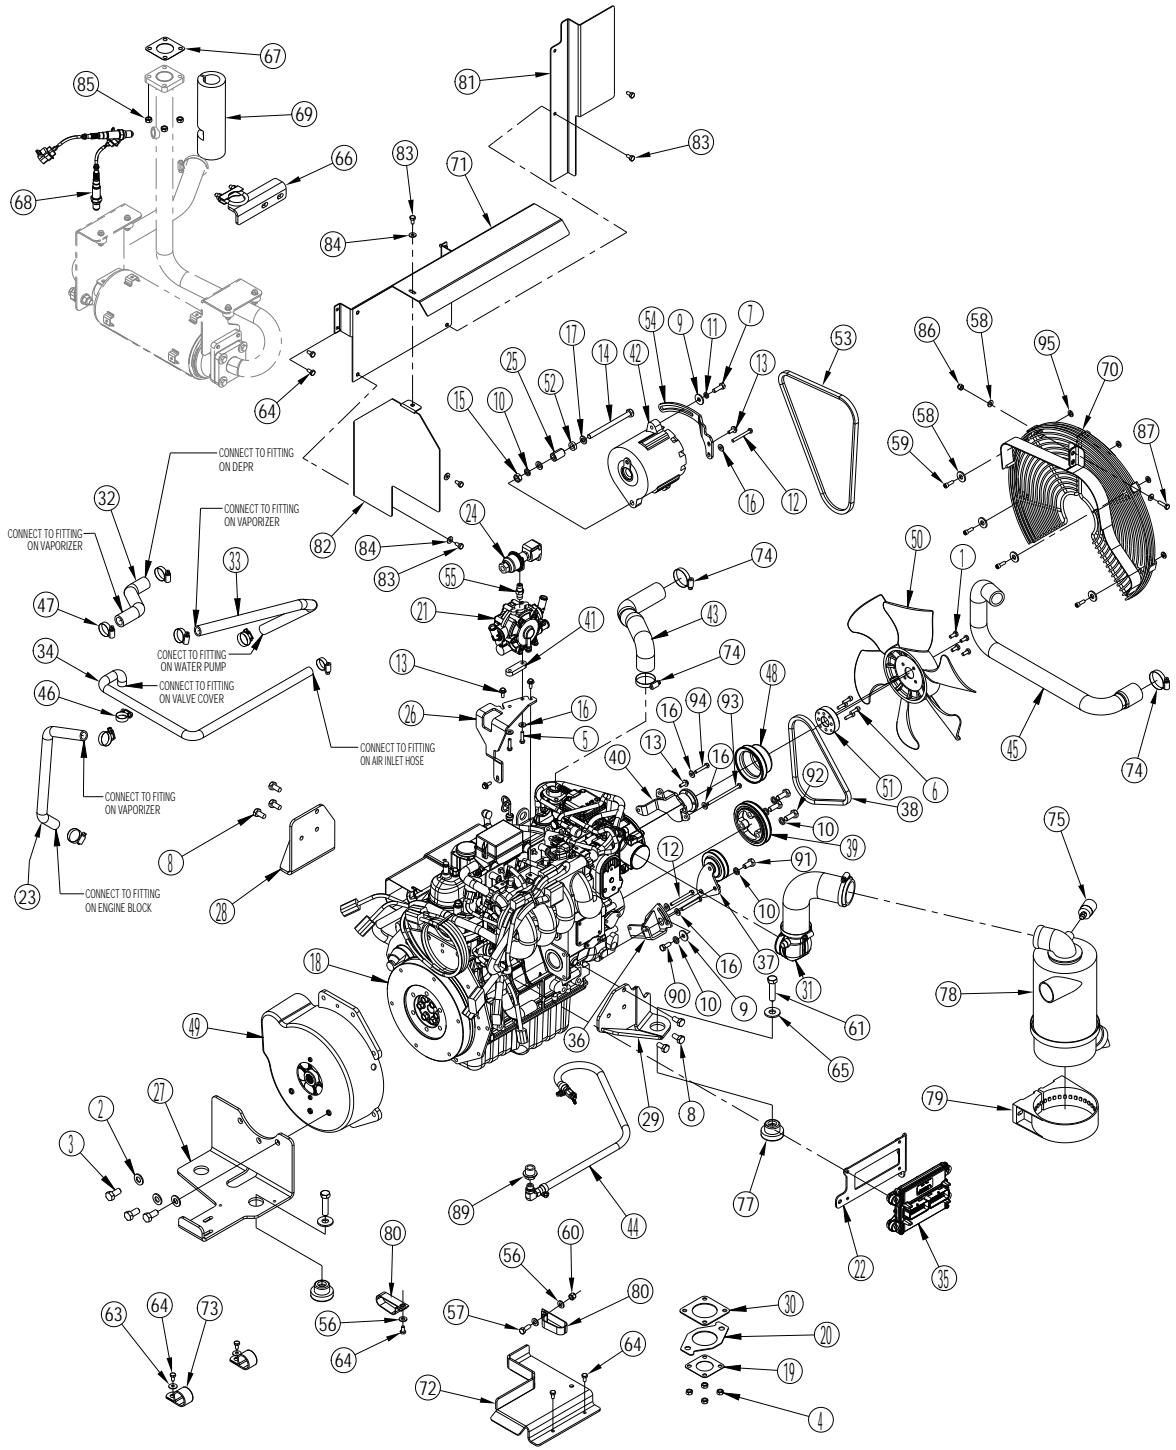

Pos.	Artikel-Nr.	Menge	Variante	Notes
1	56001836	4	Schraube 1/4-20x0.62	
2	56001879	3	U-SCHEIBEN	
3	56003083	3	Radbolzen	
4	56003352	4	NUT HEX M8	
5	56003358	2	Schraube HEX M6x25,0	
6	56003368	4	SCR SOC HD M6 X 20.0	
7	56003436	1	Schraube Hex HDss M8-1.25	
8	56003442	6	SCR HEX LOC M10-1.50X20MM	
9	56003646	2	WSH FLT SS M8	[1]
10	56003684	6	U-Scheibe M10	
11	56003685	1	U.- Scheibe	
12	56003764	2	SCR HEX M6-1 X 55MM	
13	56003943	5	SCR-HEX FLANGE SS M6-1 X 16MM	
14	56003944	1	SCR-HEX M10-1.25 X 130MM	
15	56003945	1	NUT-HEX M10-1.25	
16	56009064	7	Unterlegscheibe	
17	56009214	2	WSH FLT .406X.750X.090	
18	56107540	1		
19	56107590	1	GASKET MANIFOLD	
20	56107592	1	GASKET CAT OUTLET	
21	56107646	1	VAPORIZER	[2]
22	56107648	1	ECU-MOUNT PLATE	
23	56107650	1	HOSE-COOLANT-VAPORIZER SUPPLY	
24	56107652	1	FUEL-SOLENOID	
25	56107747	1	SPACER	
26	56108163	1	BRACKET-VAPORIZER	
27	56108167	1	MOUNT REAR ENGINE	
28	56108168	1	MOUNT ENGINE RIGHT	
29	56108169	1	MOUNT ENGINE LEFT	
30	56108174	1	GASKET-CAT INLET	
31	56108175	1	HOSE-INTAKE ASSY	
32	56108188	1	LPG HOSE-VAPORIZER	
33	56108189	1	HOSE-COOLANT-VAPORIZER RETURN	
34	56108191	1	CRANKCASE HOSE	
35	56108192	1	ECU	
36	56108197	1	BRACKET OFFSET	
37	56108198	1	PULLEY IDLER	
38	56419087	1	Keilriem	
39	56108200	1	PULLEY CRANK	
40	56108201	1	BRACKET FAN OFFSET	
41	56108202	1	SPACER-VAPORIZER	
42	56110738	1	Generator	
43	56111301	1	HOSE RADIATOR	
44	56111312	1	OIL DRAIN ASSY	
45	56111623	1	radiator schlauch unten	
46	56112771	2	CLAMP HOSE SAE 10	
47	56244969	6	Schlauch-Bride	
48	56307249	1	PULLEY FAN 89MM	
49	56380142	1	PUMP HOUSING ASSY	
50	56418718	1	Motorlufterrad	
51	56418928	1	FAN SPACER	
52	56507795	1	SPACER COIL BRACKET	
53	56508393	1	Keilriem Lichtmaschine	
54	56508429	1	BRACKET ALTERNATOR	
55	2-00-05674	1	FTG-1/4NPT NIPPLE BRASS	
56	56001939	3	Flachdichtung 5/16	
57	56002037	1	SCR HEX 5/16-18 X .88	
58	56002098	2	Scheibe	
59	56002149	4	SCR SOC HD 1/4 20 X .75	[3]