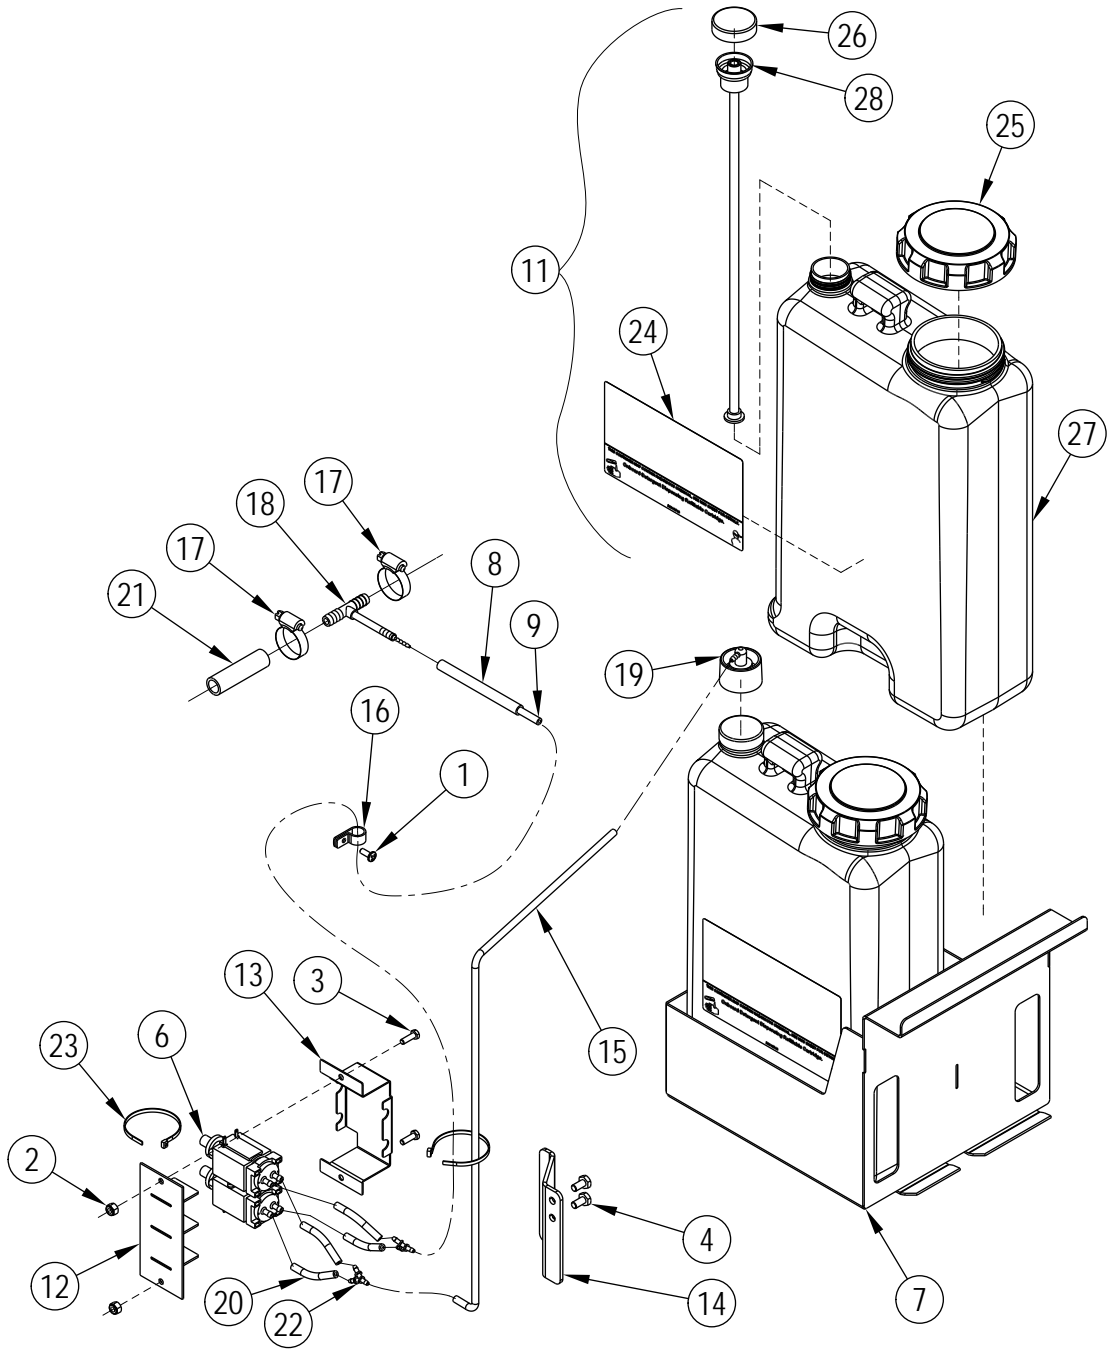

DETERGENT INJECTION SYSTEM

SC8000 1300 D NIL

2015.06.15

2017.09.05

Pos.	Artikel-Nr.	Menge	Variante	Notes
1	56001993	1	SCR PAN HD PHIL 10-24X.50	
2	56002836	2	NUT HEX NY LOC SS 10-24	
3	56002835	2	SCR HEX HD SS 10-24 X .75	
4	56009033	2	Schraube 1/4-20X1 2HP 5	
6	56110742	2	Chemie Pumpe 2	
7	56110775	1	BOX WELDMENT CHEMICAL BOTTLE	
8	56111504	1	CONDUIT HOSE JACKET	
9	56111511	1	HOSE 1/8 ID X 32 LG	
11	56111855	2	Ecoflex - Behälter	
12	56111866	1	PUMP BRACKET WELDT	
13	56111867	1	PLATE PUMP COVER	
14	56111868	1	PLATE DEFLECTOR	
15	56111870	1	HOSE-27.00 IN CHEM RESISTANT	
16	56172017	1	P-CLIP E00129	
17	722030	2	Schlauchschele Nr. 6	
18	56314983	1	T-Stück	
19	56315523	1	Deckel EDS-Schwimmer	
20	56316211	4	HOSE CHEM RESISTENT 2	
21	56392347	1	Schlauch PVC Transp. 2,5"	
22	56413691	2	Fitting Verzweigung	
23	56478246	2	CABLE TIE E00549 RE438BA	
24	56315513	1	DECAL BLANK	
25	56315517	1	EDS Tankdeckel zu BA 551	
26	56315690	1	CAP 38MM BUTTRESS	
27	56413092	1	Chemie Tank	
28	56413784	1	Einsatzstück