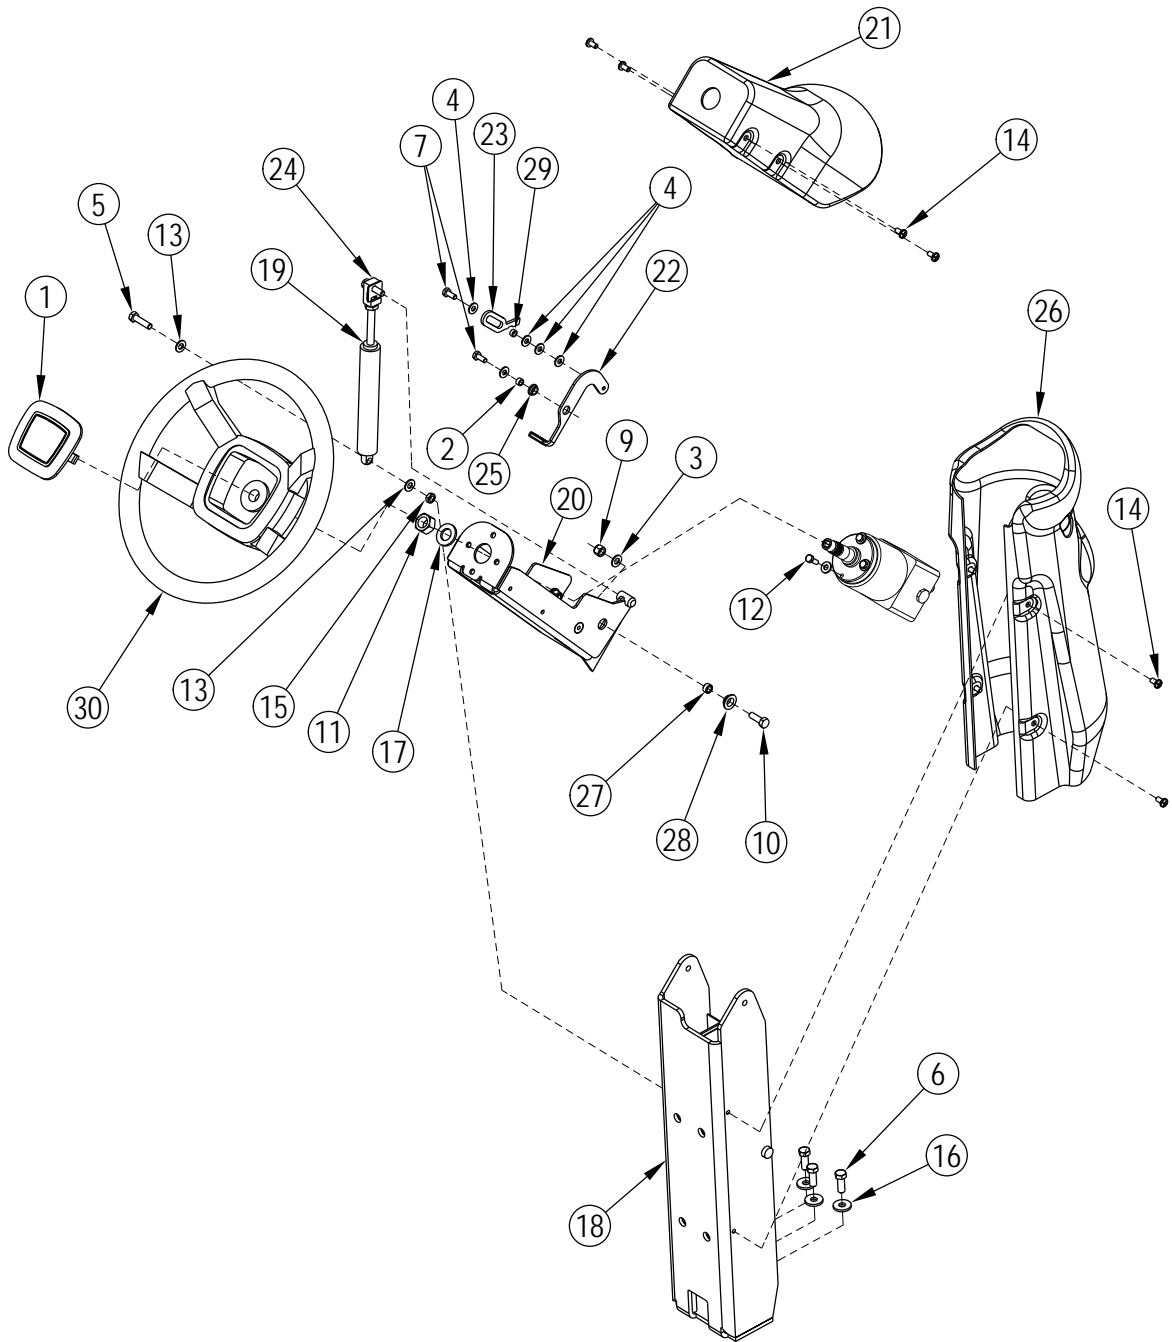

CONTROL SYSTEM - STEERING ASSY

SC8000 1300 D NIL

2015.05.19

2017.09.05

Pos.	Artikel-Nr.	Menge	Variante	Notes
1	7-16-07428	1	COVER-STEERING WHEEL	
2	56368997	1	BUECHSE	
3	56001939	2	Flachdichtung 5/16	
4	56002098	9	Scheibe	
5	56002187	1	SCR HEX THD/HD 5/16-18 X 1.25	
6	56002663	3	SCR HEX HD 3/8-16x1.00	
7	56002922	2	SCR HEX LOC 1/4-20 X .62	
9	56003389	2	MutterHEX NYL LOC M8-1.25	
10	56003436	2	Schraube Hex HDss M8-1.25	
11	56003440	1	HEX NUT M16 X 1.5	
12	56003441	4	Schraube HEX NYL LOC M6-1	
13	56009052	2	WSH, INT SHPRF 5/16	
14	56009062	8	Schraube	
15	56009086	1	NUT, HEX JAM 5/16-18	
16	56009107	3	U-Scheibe FLT SS.378	
17	56009218	1	WSH, FLT .688X1.25X1.25	
18	56110456	1	LOWER COLUMN WELDMENT	
19	56111354	1	Gasdruckfeder	
20	56111520	1	UPPER COLUMN WELDMENT	
21	56314296	1	Verkleidung Lenksäule,	
22	56111597	1	LEVER	
23	56111762	1	LEVER	
24	56111763	1	Gelenkkopf	
25	56304518	1	Lager, FI .500x.375x.188	
26	56314295	1	Abdeckung f. Lenksäule,	
27	56320595	2	BUECHSE	
28	56413211	2	Lagerflansche	
29	56413888	1	BUSHING .265 X .375X .180	
30	56418460	1	Lenkrad