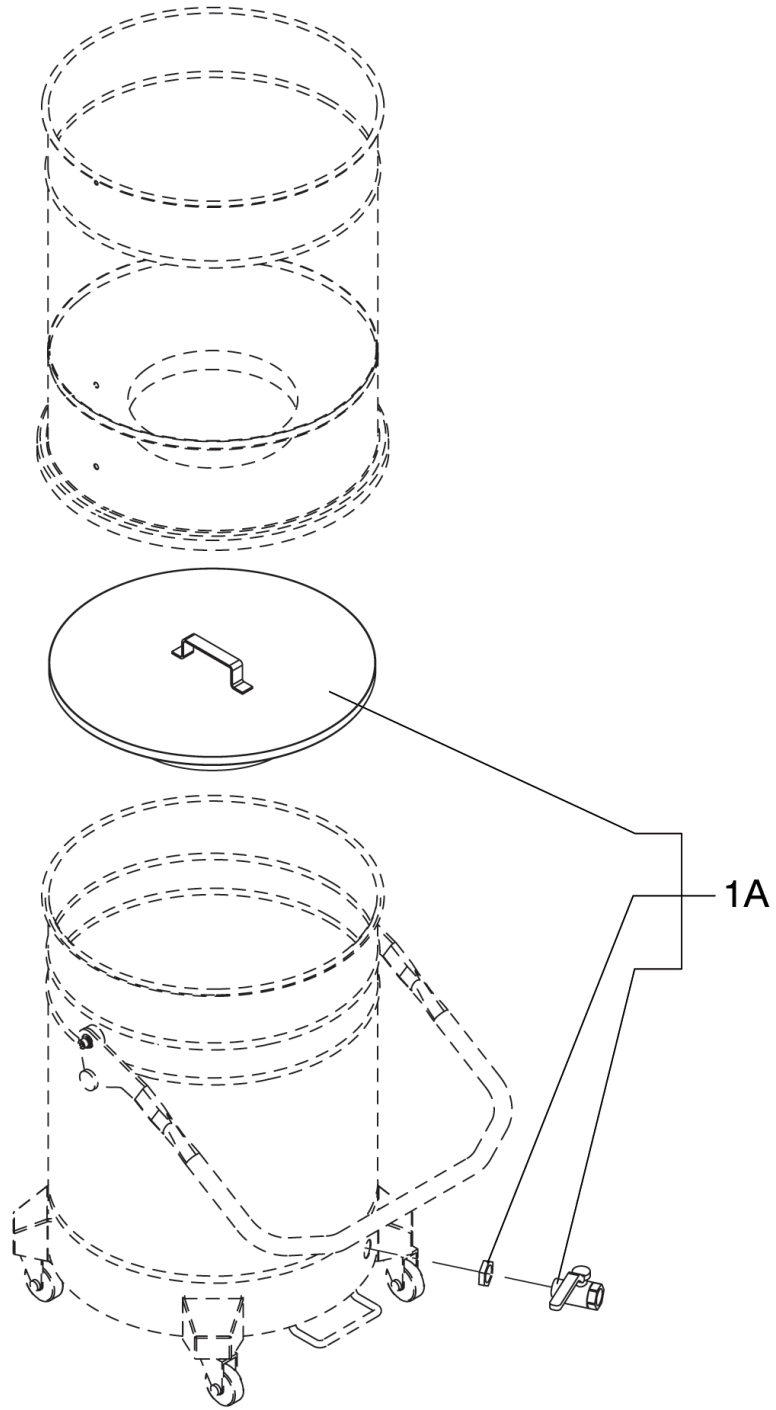

## Part Notes:

[1] - CONTACT PM IN ZOCCA

Pos.	Artikel-Nr.	Menge	Variante	Notes
1	Z58 39783	1	Gleichrichter V24 AC/DC	
2	4083901538	1	CIRCUIT BREAKER 5.5-8 A SIR.IN.S00	
2	4083901541	1	CIRCUIT BREAKER 11-16 A SIR.IN.S0	
2	4083901539	1	CIRCUIT BREAKER 7-10 A SIR.IN.S00	
2	4083901540	1	CIRCUIT BREAKER 9-12.5 A SIR.IN.S00	
3	Z8 391120	1	Phasenfolgerrelais	
4	Z8 391050	1	Transformer zu IV 040	
5	4083901550	1	CONTACTOR KW4 24VAC 1NO SIR.IN.S00	
1A	4084101154	1	E.B. KW2.2 SF C.L.CAP VDC	[1]
2A	40000876	1	Motorkabel	
3A	40000978	1	POWER CABLE KIT 16A PLUG	
3A	40000840	1	POWER CABLE V440 HZ60 KIT	[1]
3A	40000839	1	POWER CABLE KIT 5 POLES V400	

## Part Notes:

[1] - CONTACT PM IN ZOCCA

---

Pos.	Artikel-Nr.	Menge	Variante	Notes
1A	Z5 60109	1	Zyklon und Halteklammern Ø460;Stahl vz	

---

Pos.	Artikel-Nr.	Menge	Variante	Notes
1A	Z5 60034	1	Spänesieb mit Ablasshahn Ø460;Stahl vzGRID AND VALVE D460 FE COMPLETE	