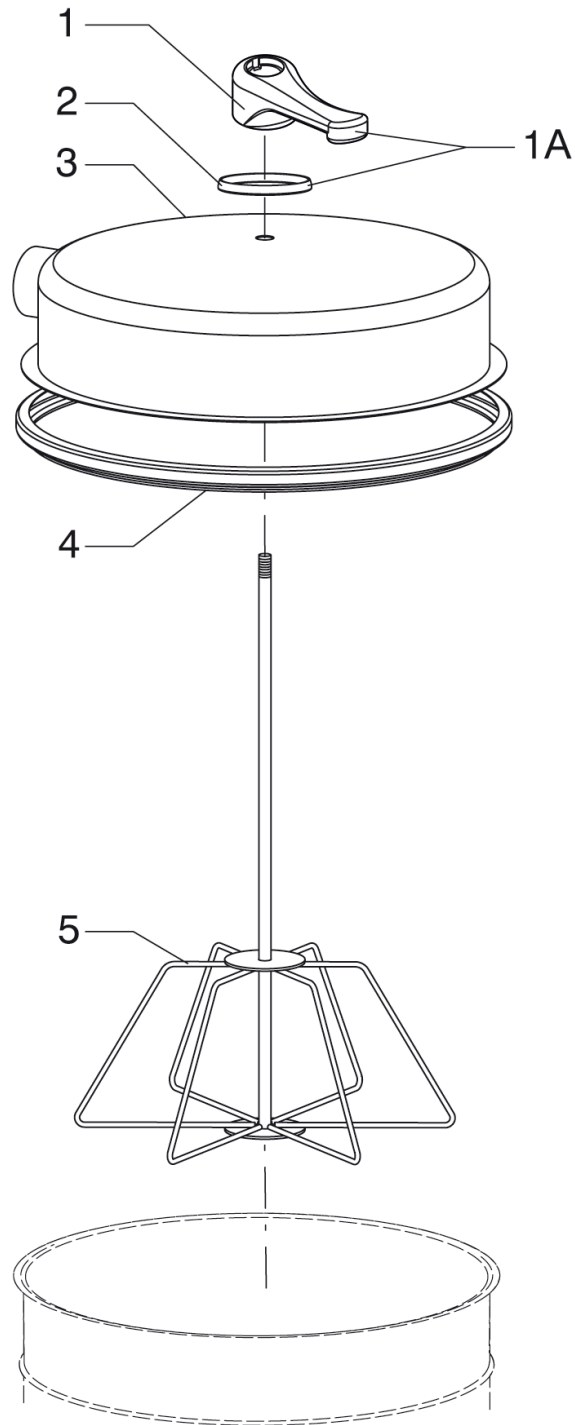

Pos.	Artikel-Nr.	Menge	Variante	Notes
1	4081400910	1	LEVER	
2	4081601280	1	SUPPORTO PER MANIGLIA SCUOTIFILTRO	
3	4083101749	1	CAPPELLO D460 T30S-MINUS	
4	Z8 36191	1	Spannring	
5	4083300476	1	GABBIA PER SCUOTIFILTRO ROT.T30S-MINUS	
1A	40000313	1	Gestängekit f. Filter-