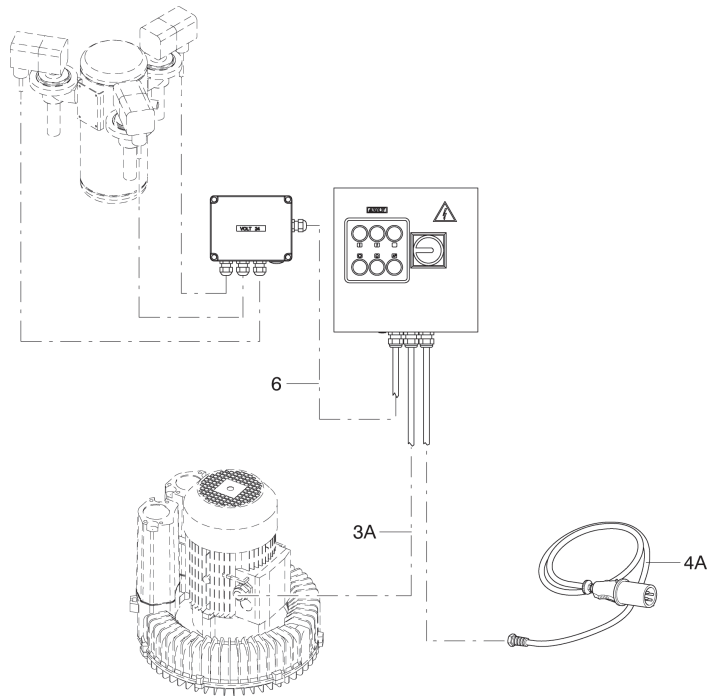

## Part Notes:

[1] - CONTACT PM IN ZOCCA

Pos.	Artikel-Nr.	Menge	Variante	Notes
1	Z8 17255	1	SEAL X CONNECTIONS SIEMENS	
2	Z8 17255	1	SEAL X CONNECTIONS SIEMENS	
3	4083901539	1	CIRCUIT BREAKER 7-10 A SIR.IN.S00	
3	4083901540	1	CIRCUIT BREAKER 9-12.5 A SIR.IN.S00	
3	4083901541	1	CIRCUIT BREAKER 11-16 A SIR.IN.S0	
3	4083901538	1	CIRCUIT BREAKER 5.5-8 A SIR.IN.S00	
4	Z8 34024	1	Nachsaugventil 1 1/2	
1A	40000716	1	Absaugschlauchkit	
1A	4089101041	1	KIT HOSE SUCTION CARTRIDGES	
2A	40000504	1	Schalldämpferkit	
2A	40000980	1	SILENCER KIT	
2A	40000645	1	SILENCER KIT	
3A	40000724	1	Sauganschlußkit D70	
4A	40000839	1	POWER CABLE KIT 5 POLES V400	
4A	40000840	1	POWER CABLE V440 HZ60 KIT	[1]
4A	40000978	1	POWER CABLE KIT 16A PLUG	
5A	40000567	1	Hauptschalter	
6A	40000979	1	CARTER KIT	[1]

## Part Notes:

[1] - CONTACT PM IN ZOCCA

Pos.	Artikel-Nr.	Menge	Variante	Notes
1	4083901538	1	CIRCUIT BREAKER 5.5-8 A SIR.IN.S00	
1	4083901541	1	CIRCUIT BREAKER 11-16 A SIR.IN.S0	
1	4083901539	1	CIRCUIT BREAKER 7-10 A SIR.IN.S00	
1	4083901540	1	CIRCUIT BREAKER 9-12.5 A SIR.IN.S00	
2	Z8 391120	1	Phasenfolgerelais	
3	Z8 391050	1	Transformer zu IV 040	
4	4083901550	1	CONTACTOR KW4 24VAC 1NO SIR.IN.S00	
5	Z8 391107	1	Timer 24VAC 4 Out	
6	4083901632	1	CABLE 3G1 18AWG PVC AL M MULTINORME UL	
1A	Z8 41590	1	Elektroanlage 3308	
2A	Z8 41039	1	Steuerung für	
3A	40000876	1	Motorkabel	
4A	40000978	1	POWER CABLE KIT 16A PLUG	
4A	40000840	1	POWER CABLE V440 HZ60 KIT	[1]
4A	40000839	1	POWER CABLE KIT 5 POLES V400	