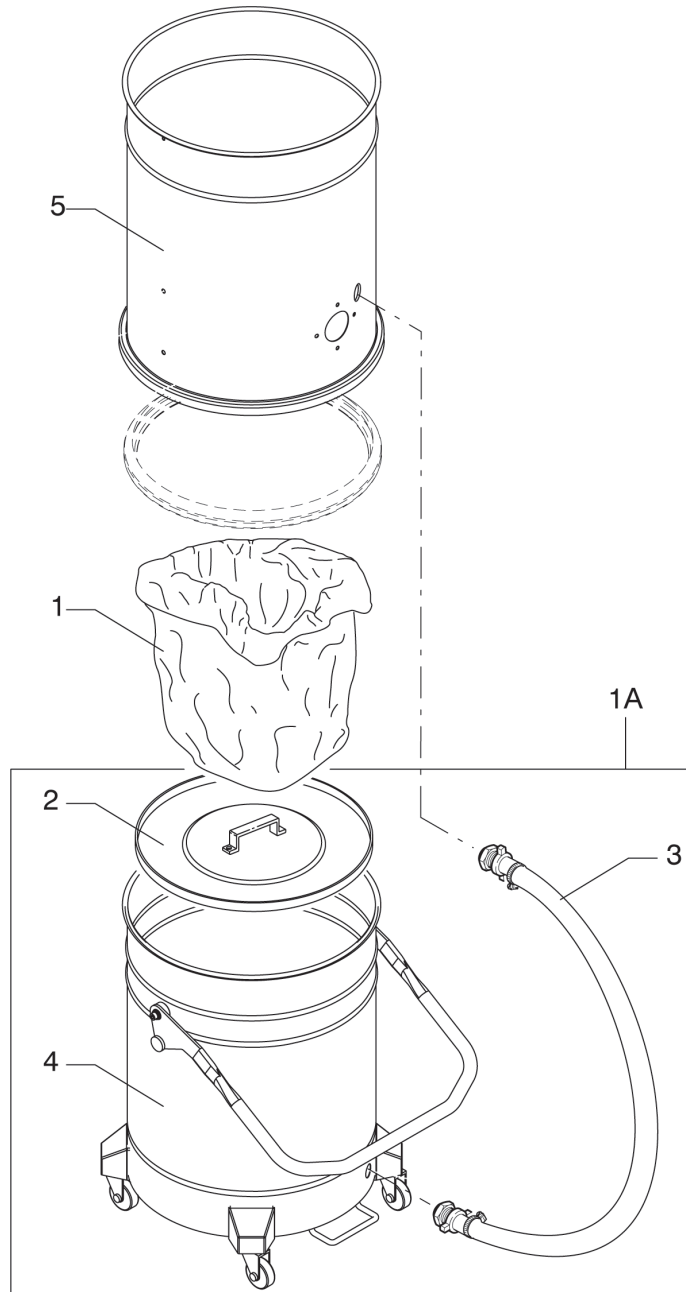

## Part Notes:

[1] - CONTACT PM IN ZOCCA

Pos.	Artikel-Nr.	Menge	Variante	Notes
1	Z58 39783	1	Gleichrichter V24 AC/DC	
2	4083901538	1	CIRCUIT BREAKER 5.5-8 A SIR.IN.S00	
2	4083901541	1	CIRCUIT BREAKER 11-16 A SIR.IN.S0	
2	4083901539	1	CIRCUIT BREAKER 7-10 A SIR.IN.S00	
2	4083901540	1	CIRCUIT BREAKER 9-12.5 A SIR.IN.S00	
3	Z8 391120	1	Phasenfolgerrelais	
4	Z8 391050	1	Transformer zu IV 040	
5	4083901550	1	CONTACTOR KW4 24VAC 1NO SIR.IN.S00	
1A	4084101154	1	E.B. KW2.2 SF C.L.CAP VDC	[1]
2A	40000876	1	Motorkabel	
3A	40000978	1	POWER CABLE KIT 16A PLUG	
3A	40000840	1	POWER CABLE V440 HZ60 KIT	[1]
3A	40000839	1	POWER CABLE KIT 5 POLES V400	

## Part Notes:

[1] - CONTACT PM IN ZOCCA

---

Pos.	Artikel-Nr.	Menge	Variante	Notes
1A	Z5 60109	1	Zyklon und Halteklammern Ø460;Stahl vz	

---

Pos.	Artikel-Nr.	Menge	Variante	Notes
1A	Z5 60034	1	Spänesieb mit Ablasshahn Ø460;Stahl vzGRID AND VALVE D460 FE COMPLETE	