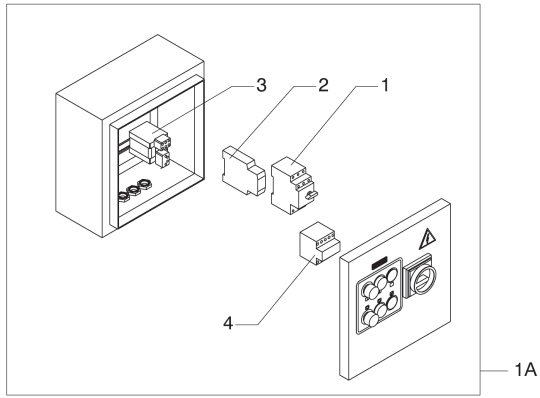

Pos.	Artikel-Nr.	Menge	Variante	Notes
1	4083901538	1	CIRCUIT BREAKER 5.5-8 A SIR.IN.S00	
1	4083901541	1	CIRCUIT BREAKER 11-16 A SIR.IN.S0	
1	4083901539	1	CIRCUIT BREAKER 7-10 A SIR.IN.S00	
1	4083901540	1	CIRCUIT BREAKER 9-12.5 A SIR.IN.S00	
2	Z8 391120	1	Phasenfolgerelais	
3	Z8 391050	1	Transformer zu IV 040	
4	4083901550	1	CONTACTOR KW4 24VAC 1NO SIR.IN.S00	
5	Z8 391107	1	Timer 24VAC 4 Out	
6	4083901632	1	CABLE 3G1 18AWG PVC AL M MULTINORME UL	
1A	Z8 41590	1	Elektroanlage 3308	
2A	Z8 41039	1	Steuerung für	
3A	40000876	1	Motorkabel	
4A	40000978	1	POWER CABLE KIT 16A PLUG	
4A	40000840	1	POWER CABLE V440 HZ60 KIT	[1]
4A	40000839	1	POWER CABLE KIT 5 POLES V400	

Part Notes:

[1] - CONTACT PM IN ZOCCA