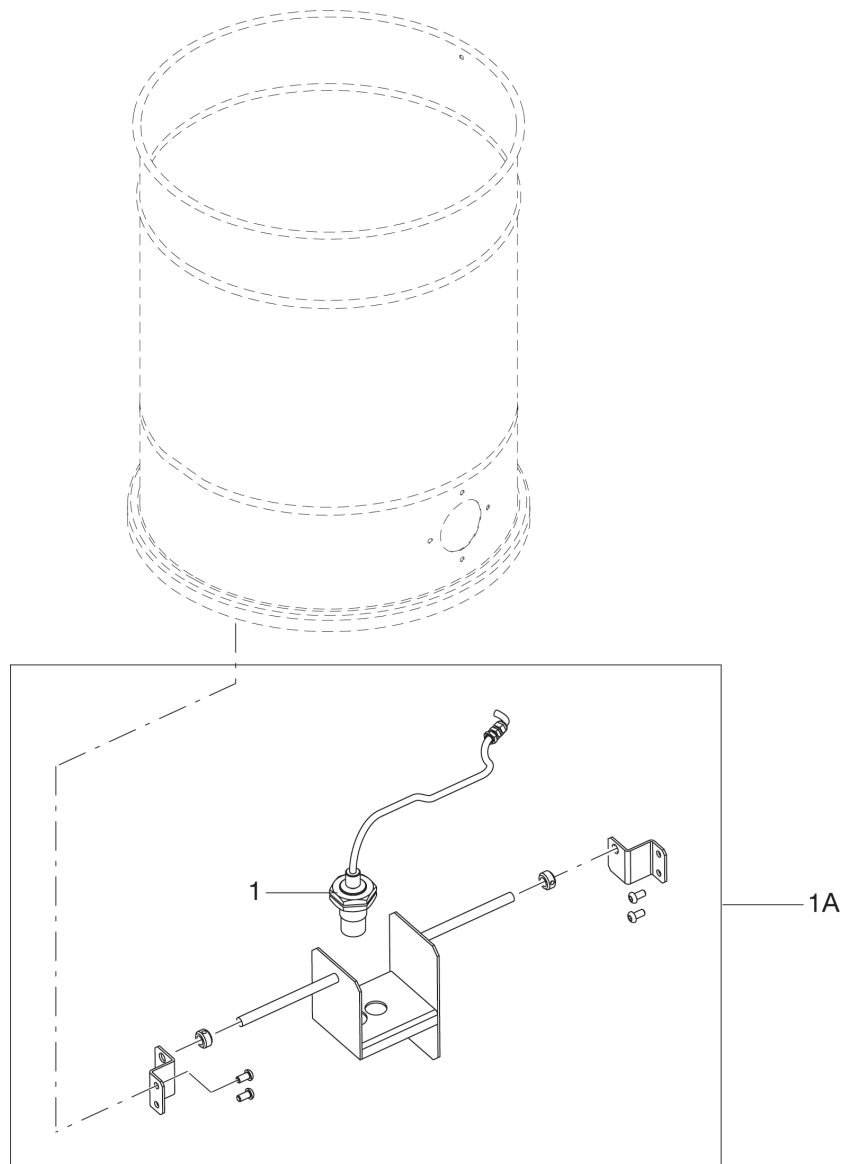

Pos.	Artikel-Nr.	Menge	Variante	Notes
1	Z58 391278	1	CAPACITIVE SENSOR M32 PA NO-NC	[1]
1A	4089100124	1	CAPACITIVE SOLIDE SENSOR KIT	

Part Notes:

[1] - CONTACT PM ZOCCA