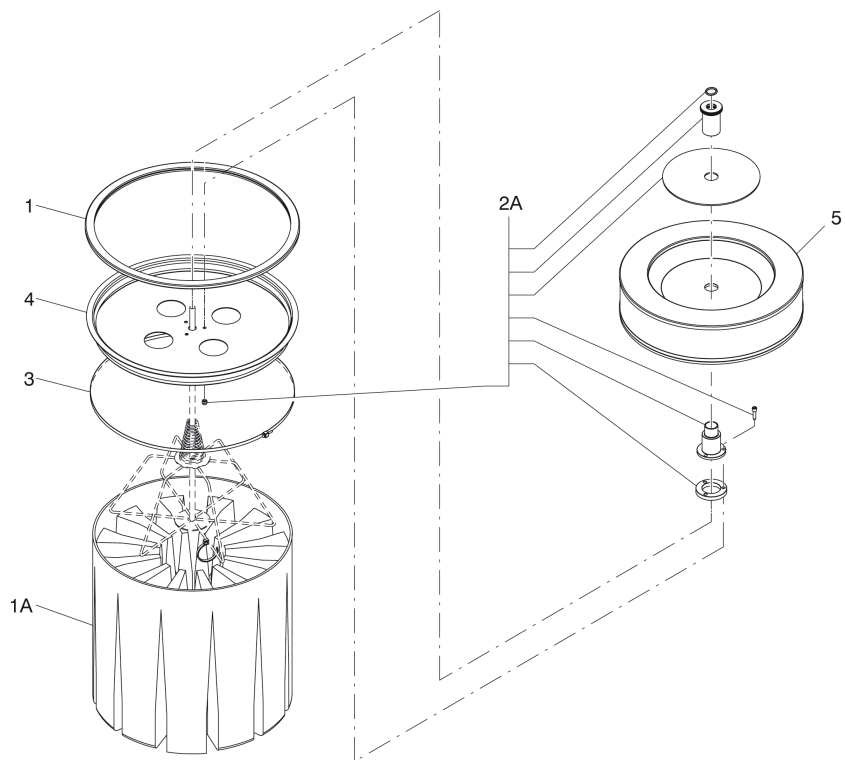

Pos.	Artikel-Nr.	Menge	Variante	Notes
1	Z8 15003	1	Ring ¥460	
2	Z8 17026	1	Dichtung ¥ 460	
3	Z8 18079	1	Filter Halter ¥ 460	
4	4081500200	1	ABSOLUTE FILTER DISC 3306 FE	
5	4081700935	1	Absolutfilter AU 415 x 100	
1A	40000338	1	Sternfilter Ø460mm Polyester, L-Klasse	
1A	40000492	1	Sternfilter Ø460mm Polyester, M-Klasse	
1A	40000898	1	Sternfilter Ø460mm Nomex®	
1A	32400327	1	Filter PTFE M zu IV 040	[1]
2A	40000967	1	AU-Filter Montage-Kit	

Part Notes:

[1] - CONTACT PM IN ZOCCA