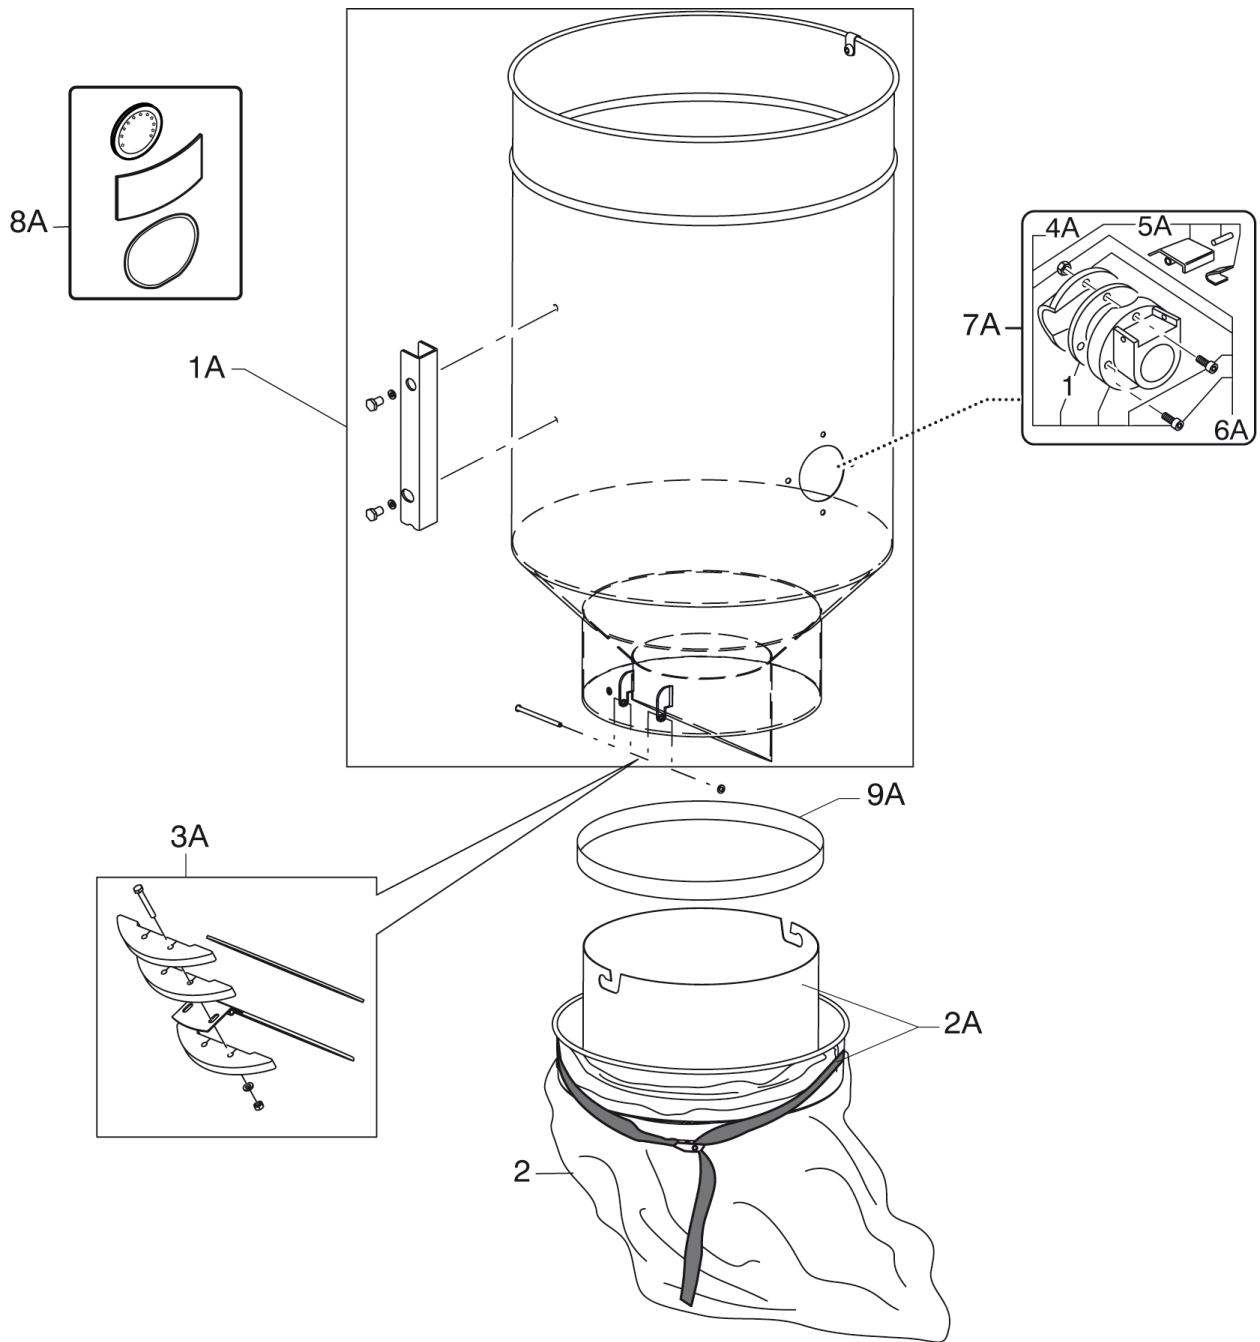

Pos.	Artikel-Nr.	Menge	Variante	Notes
1	Z8 17006	1	Dichtungsring D70	
2	4081701540	1	SEAL 20 X 15 T140 CR MT1.5	
3	4083000493	1	Kessel D460 L50 MODEL S2-S3	
3	4083000509	1	BIN D460 L100 IN SS M.S3	
3	4083000495	1	Behälter 100 L	
4	Z8 17021	4	Stossfänger Halter	
1A	40000869	1	Filterkit	
2A	40000868	1	Anschluss D70	
6A	40000419	1	Rad Kit zu 100l Kübel 4 Stk.	
4A	40000345	1	KIT PUSHBUTTON FOR INLET D70	
3A	40000867	1	D70 INLET KIT	
5A	40000395	1	KIT DEFLECTOR D70	
7A	40000879	1	Handgriff Kit	
7A	40000866	1	Griff für Staubkessel 50lt	
8A	4083000497	1	Behälter kpl. D460 100l	
8A	4083000510	1	COMPLETE BIN D460 L100 SS	
8A	4083000496	1	Behälter kpl. 50ltr.S2-S3	
9A	40000985	1	STICKER KIT	