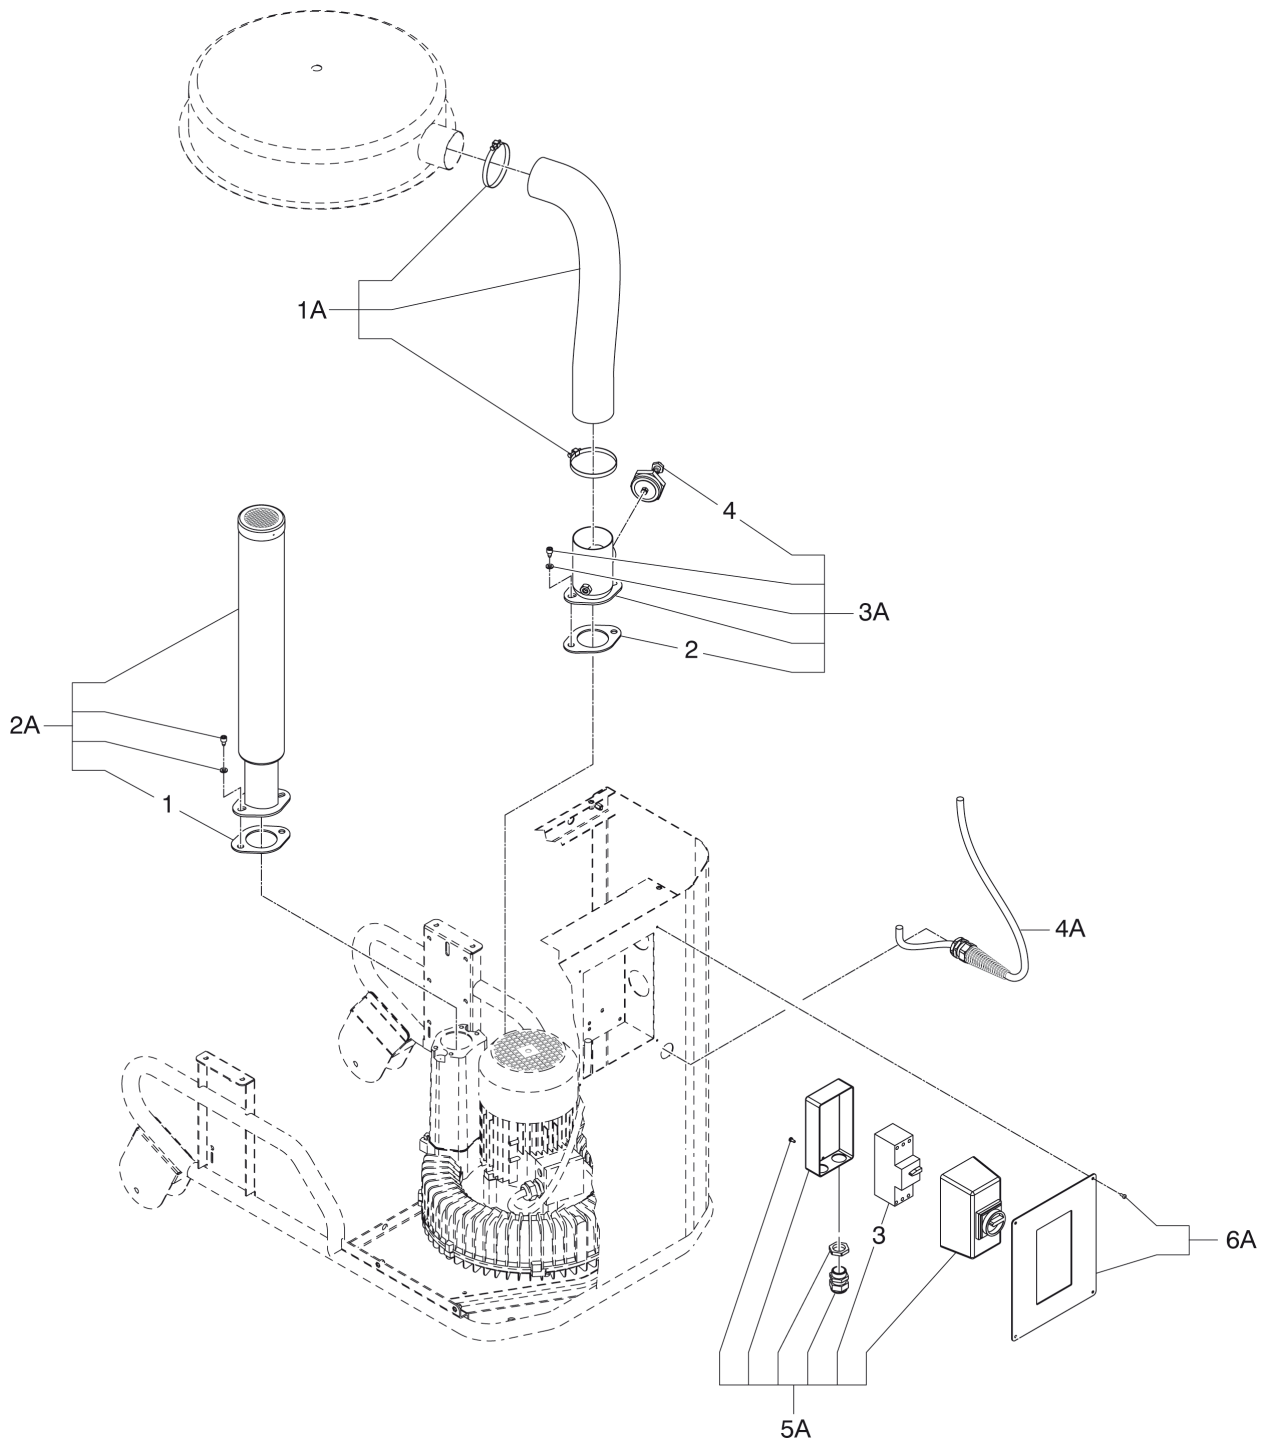

Pos.	Artikel-Nr.	Menge	Variante	Notes
1	Z8 17255	1	SEAL X CONNECTIONS SIEMENS	
2	Z8 17255	1	SEAL X CONNECTIONS SIEMENS	
3	4083901539	1	CIRCUIT BREAKER 7-10 A SIR.IN.S00	
3	4083901540	1	CIRCUIT BREAKER 9-12.5 A SIR.IN.S00	
3	4083901541	1	CIRCUIT BREAKER 11-16 A SIR.IN.S0	
3	4083901538	1	CIRCUIT BREAKER 5.5-8 A SIR.IN.S00	
4	Z8 34024	1	Nachsaugventil 1 1/2	
1A	40000716	1	Absaugschlauchkit	
1A	4089101041	1	KIT HOSE SUCTION CARTRIDGES	
2A	40000504	1	Schalldämpferkit	
2A	40000980	1	SILENCER KIT	
2A	40000645	1	SILENCER KIT	
3A	40000724	1	Sauganschlußkit D70	
4A	40000839	1	POWER CABLE KIT 5 POLES V400	
4A	40000840	1	POWER CABLE V440 HZ60 KIT	[1]
4A	40000978	1	POWER CABLE KIT 16A PLUG	
5A	40000567	1	Hauptschalter	
6A	40000979	1	CARTER KIT	[1]

Part Notes:

[1] - CONTACT PM IN ZOCCA