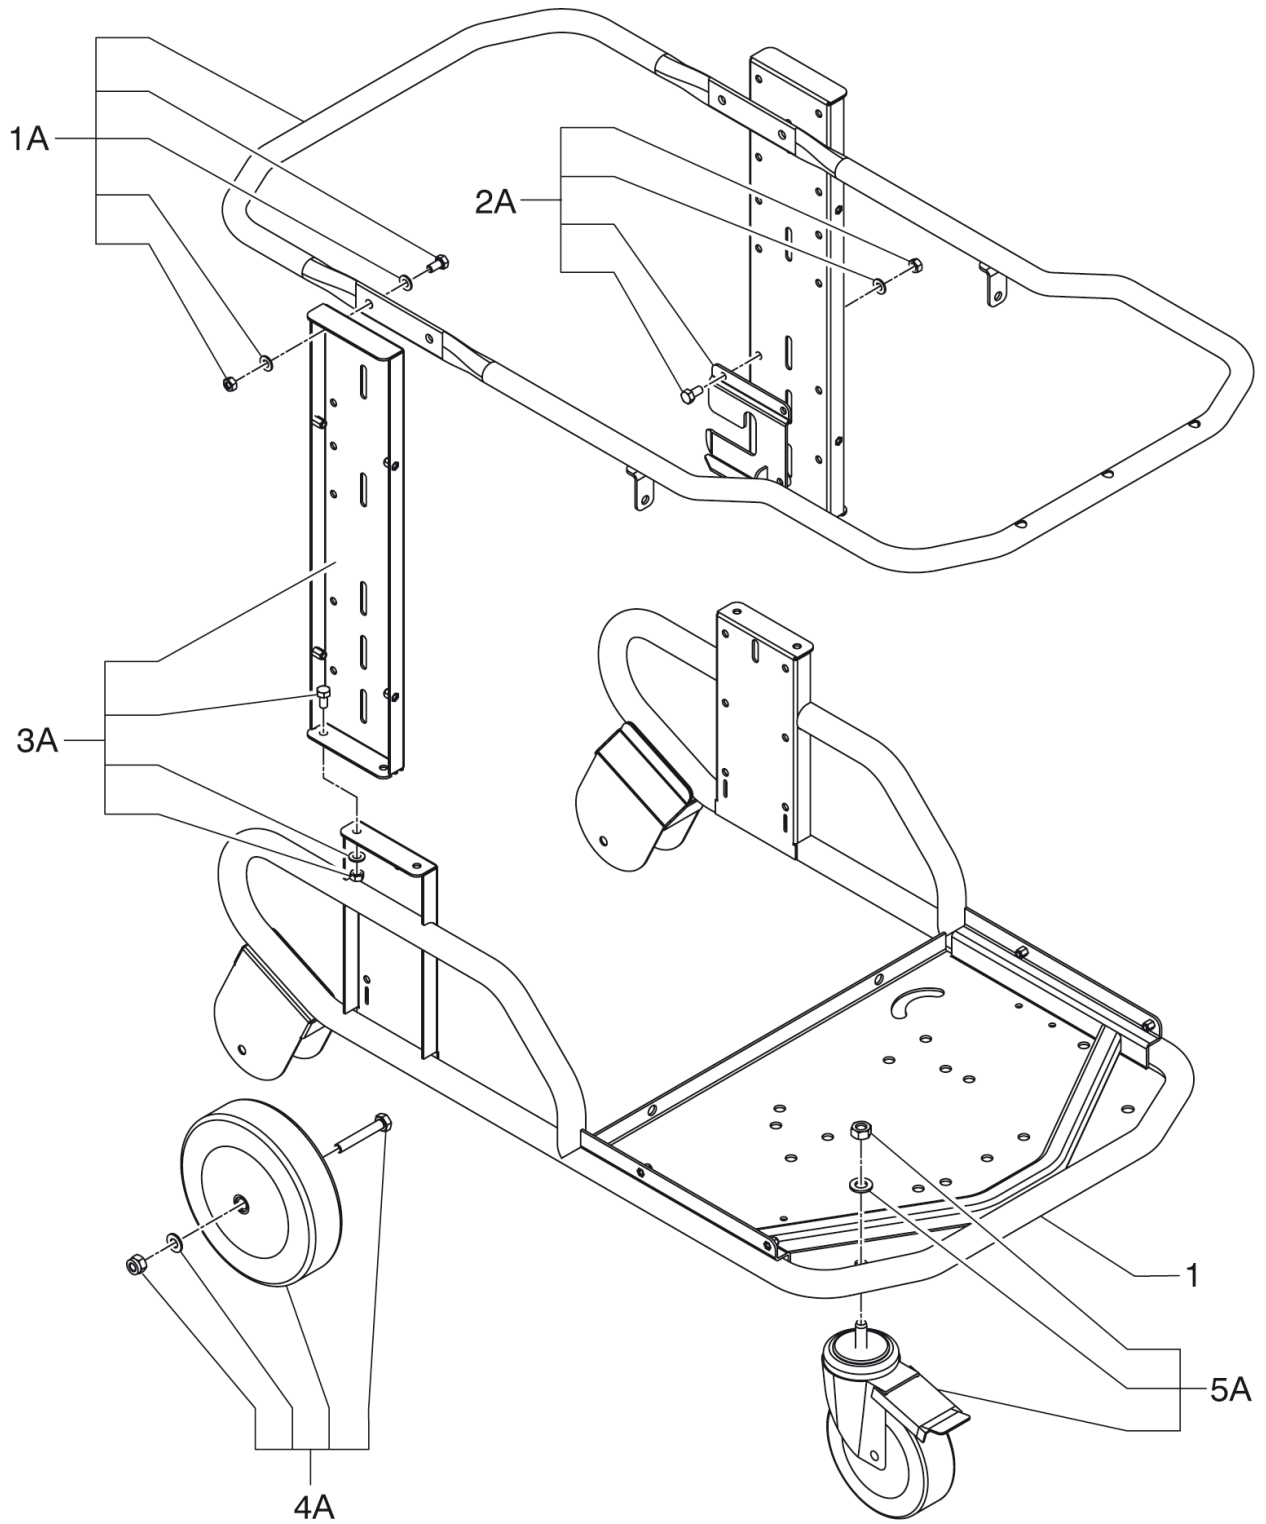

---

Pos.	Artikel-Nr.	Menge	Variante	Notes
1	4083600656	1	TROLLEY FOR MODEL T22-T40-T40W	
1A	40000962	1	HANDLE KIT	
2A	40000871	1	UPRIGHT KIT	
3A	40000872	1	Befestigungskit	
4A	40000873	1	Rad D200 Kit	
5A	40000874	1	KIT REVOLV. CASTOR D150	