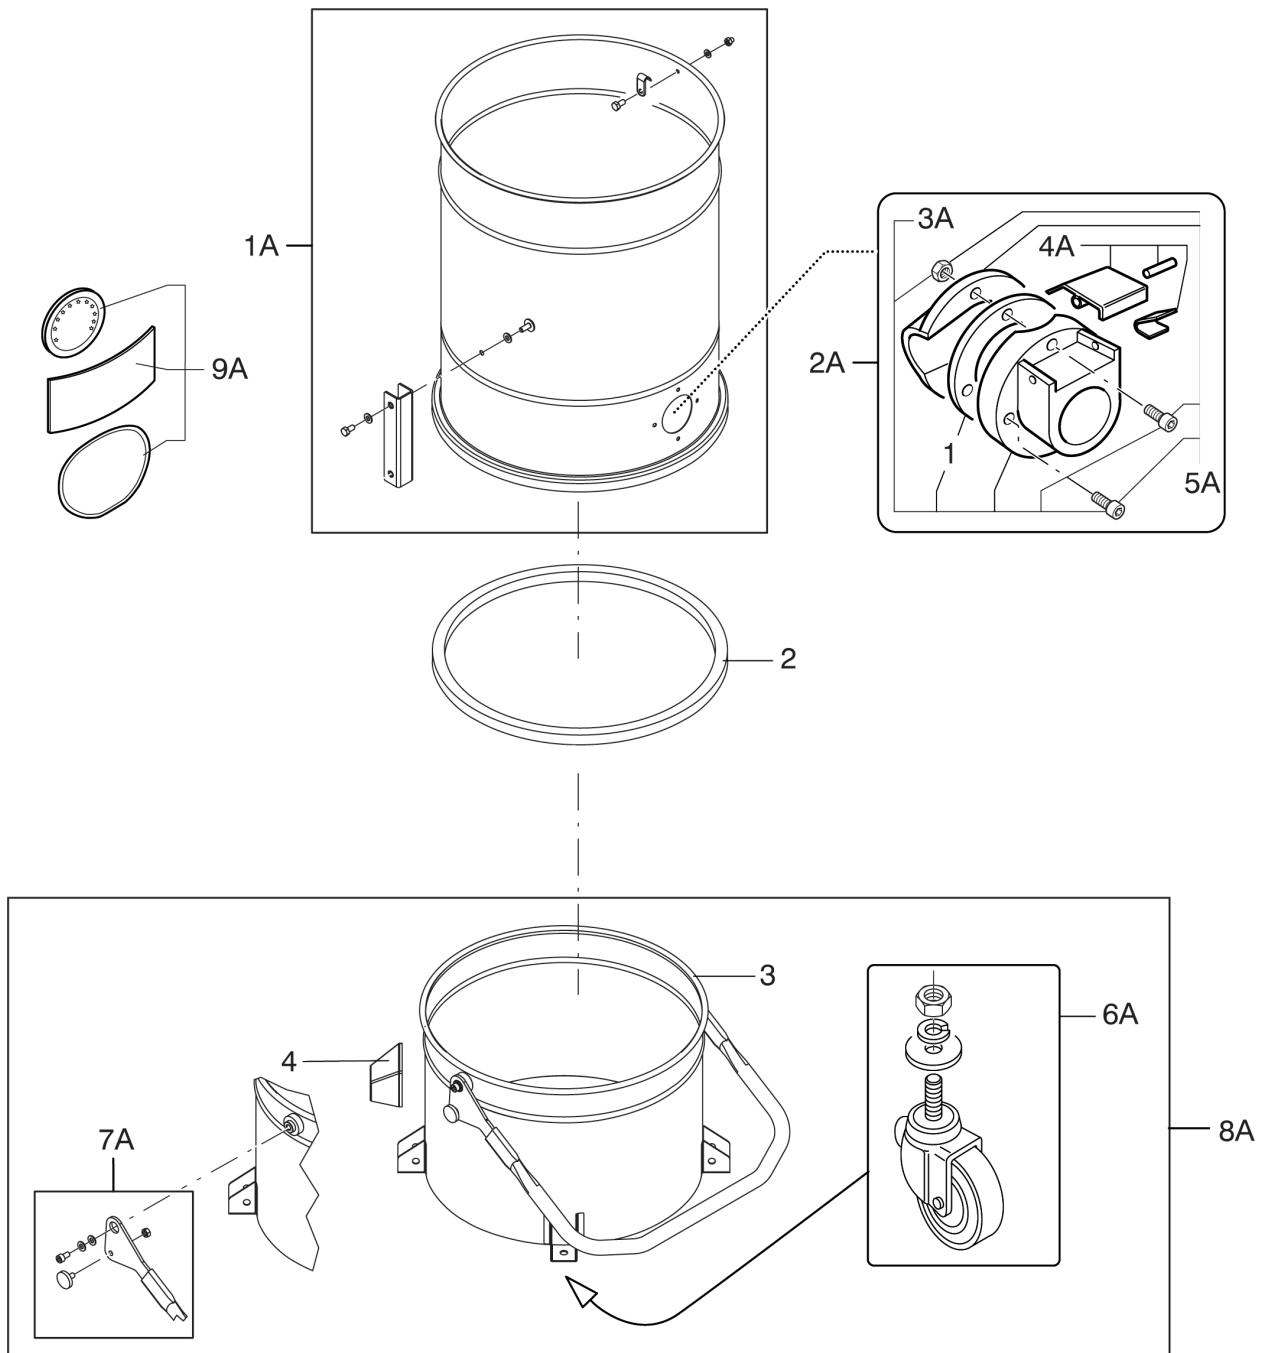

Pos.	Artikel-Nr.	Menge	Variante	Notes
1	Z8 17006	1	Dichtungsring D70	
2	4081701540	1	SEAL 20 X 15 T140 CR MT1.5	
3	4083000493	1	Kessel D460 L50 MODEL S2-S3	
3	4083000509	1	BIN D460 L100 IN SS M.S3	
3	4083000495	1	Behälter 100 L	
4	Z8 17021	4	Stossfänger Halter	
1A	40000869	1	Filterkit	
2A	40000868	1	Anschluss D70	
6A	40000419	1	Rad Kit zu 100l Kübel 4 Stk.	
4A	40000345	1	KIT PUSHBUTTON FOR INLET D70	
3A	40000867	1	D70 INLET KIT	
5A	40000395	1	KIT DEFLECTOR D70	
7A	40000879	1	Handgriff Kit	
7A	40000866	1	Griff für Staubkessel 50lt	
8A	4083000497	1	Behälter kpl. D460 100l	
8A	4083000510	1	COMPLETE BIN D460 L100 SS	
8A	4083000496	1	Behälter kpl. 50ltr.S2-S3	
9A	40000985	1	STICKER KIT	