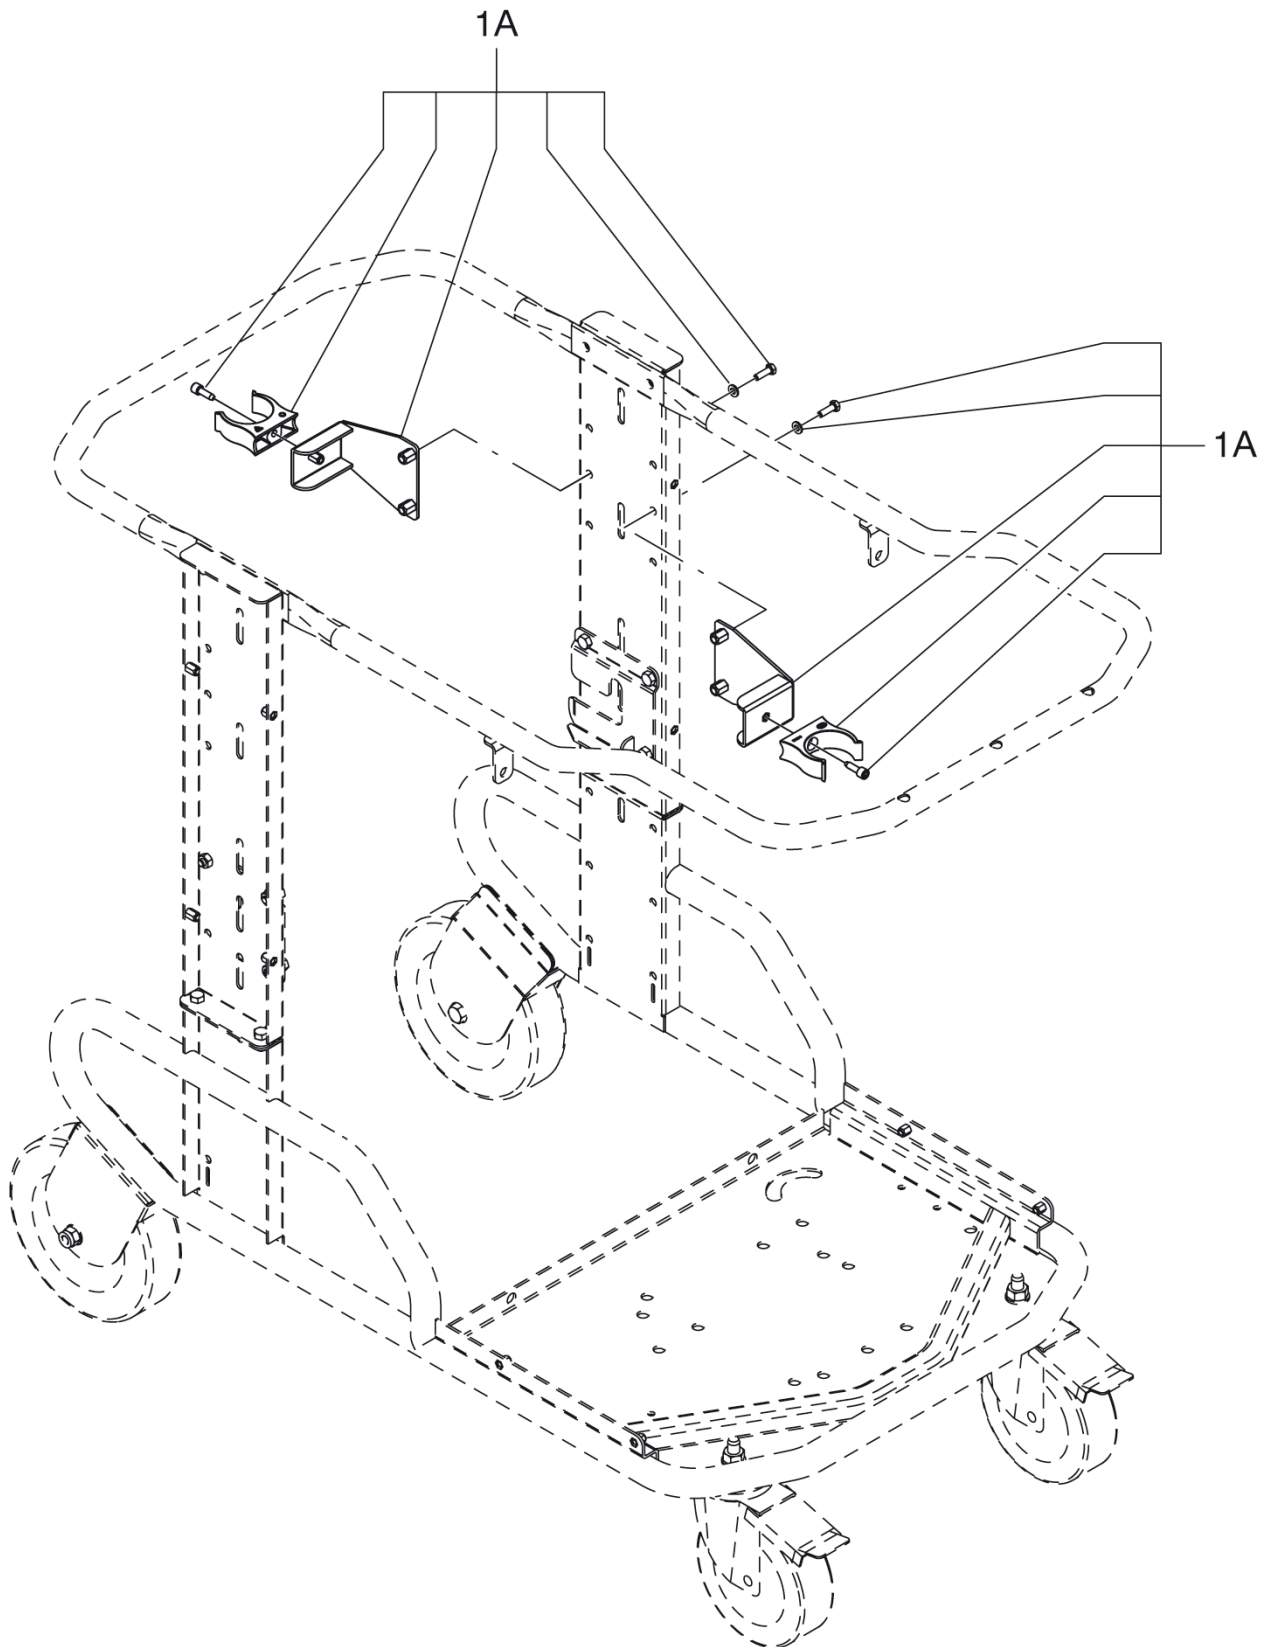

---

Pos.	Artikel-Nr.	Menge	Variante	Notes
1	4083600656	1	TROLLEY FOR MODEL T22-T40-T40W	
1A	40000962	1	HANDLE KIT	
2A	40000871	1	UPRIGHT KIT	
3A	40000872	1	Befestigungskit	
4A	40000873	1	Rad D200 Kit	
5A	40000874	1	KIT REVOLV. CASTOR D150	