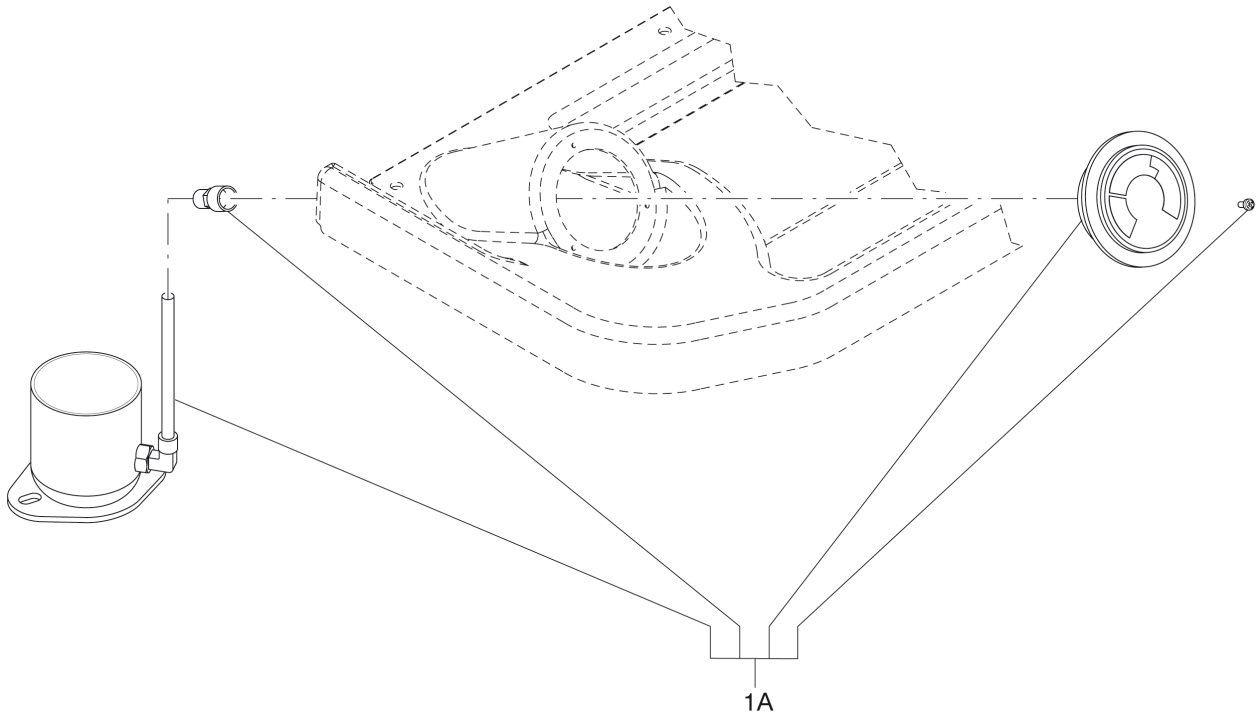

Pos.	Artikel-Nr.	Menge	Variante	Notes
1A	40000968	1	Vacuum-Manometer-Kit	
1A	40000969	1	3000 VACUUM GAUGE KIT	
1A	40000309	1	Vakuu-Ausgleichsleitung	
1A	40000569	1	Manometer f. 3707