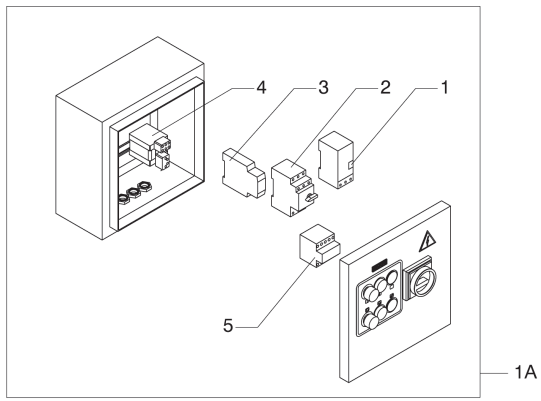

Pos.	Artikel-Nr.	Menge	Variante	Notes
1	4083901538	1	CIRCUIT BREAKER 5.5-8 A SIR.IN.S00	
1	4083901541	1	CIRCUIT BREAKER 11-16 A SIR.IN.S0	
1	4083901539	1	CIRCUIT BREAKER 7-10 A SIR.IN.S00	
1	4083901540	1	CIRCUIT BREAKER 9-12.5 A SIR.IN.S00	
2	Z8 391120	1	Phasenfolgerelais	
3	Z8 391050	1	Transformer zu IV 040	
4	4083901550	1	CONTACTOR KW4 24VAC 1NO SIR.IN.S00	
5	Z8 391107	1	Timer 24VAC 4 Out	
6	4083901632	1	CABLE 3G1 18AWG PVC AL M MULTINORME UL	
1A	Z8 41590	1	Elektroanlage 3308	
2A	Z8 41039	1	Steuerung für	
3A	40000876	1	Motorkabel	
4A	40000978	1	POWER CABLE KIT 16A PLUG	
4A	40000840	1	POWER CABLE V440 HZ60 KIT	[1]
4A	40000839	1	POWER CABLE KIT 5 POLES V400	

Part Notes:

[1] - CONTACT PM IN ZOCCA