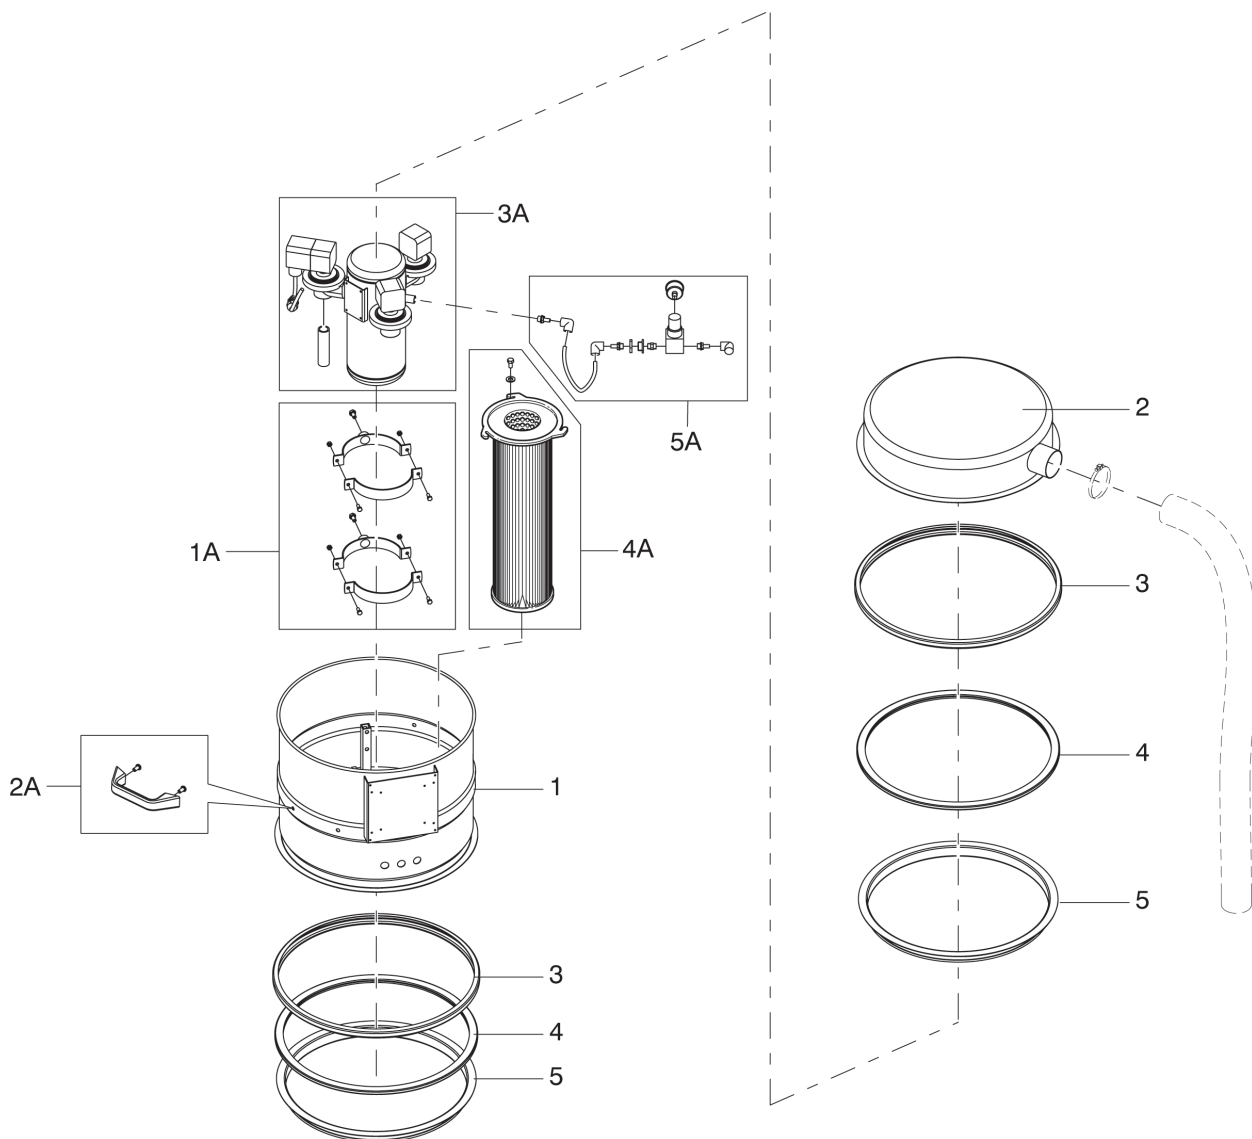

Pos.	Artikel-Nr.	Menge	Variante	Notes
1	4083100991	1	D460 CONTAINER CARTRIDGE MODEL CTS-CTT	
2	4083101090	1	CAP. D460 MOD T40WP	
3	Z8 36191	1	Spannring	
4	Z8 17026	1	Dichtung ¥ 460	
5	Z8 15003	1	Ring ¥460	
1A	4089100116	1	D140 COLLAR TANK KIT	[1]
2A	40000423	1	Griffkit	
3A	4089100119	1	AIR TANK KIT	[1]
4A	4089100114	1	Patronen-Kit	
5A	4089100121	1	AIR FITTING KIT	

Part Notes:

[1] - CONTACT PM IN ZOCCA