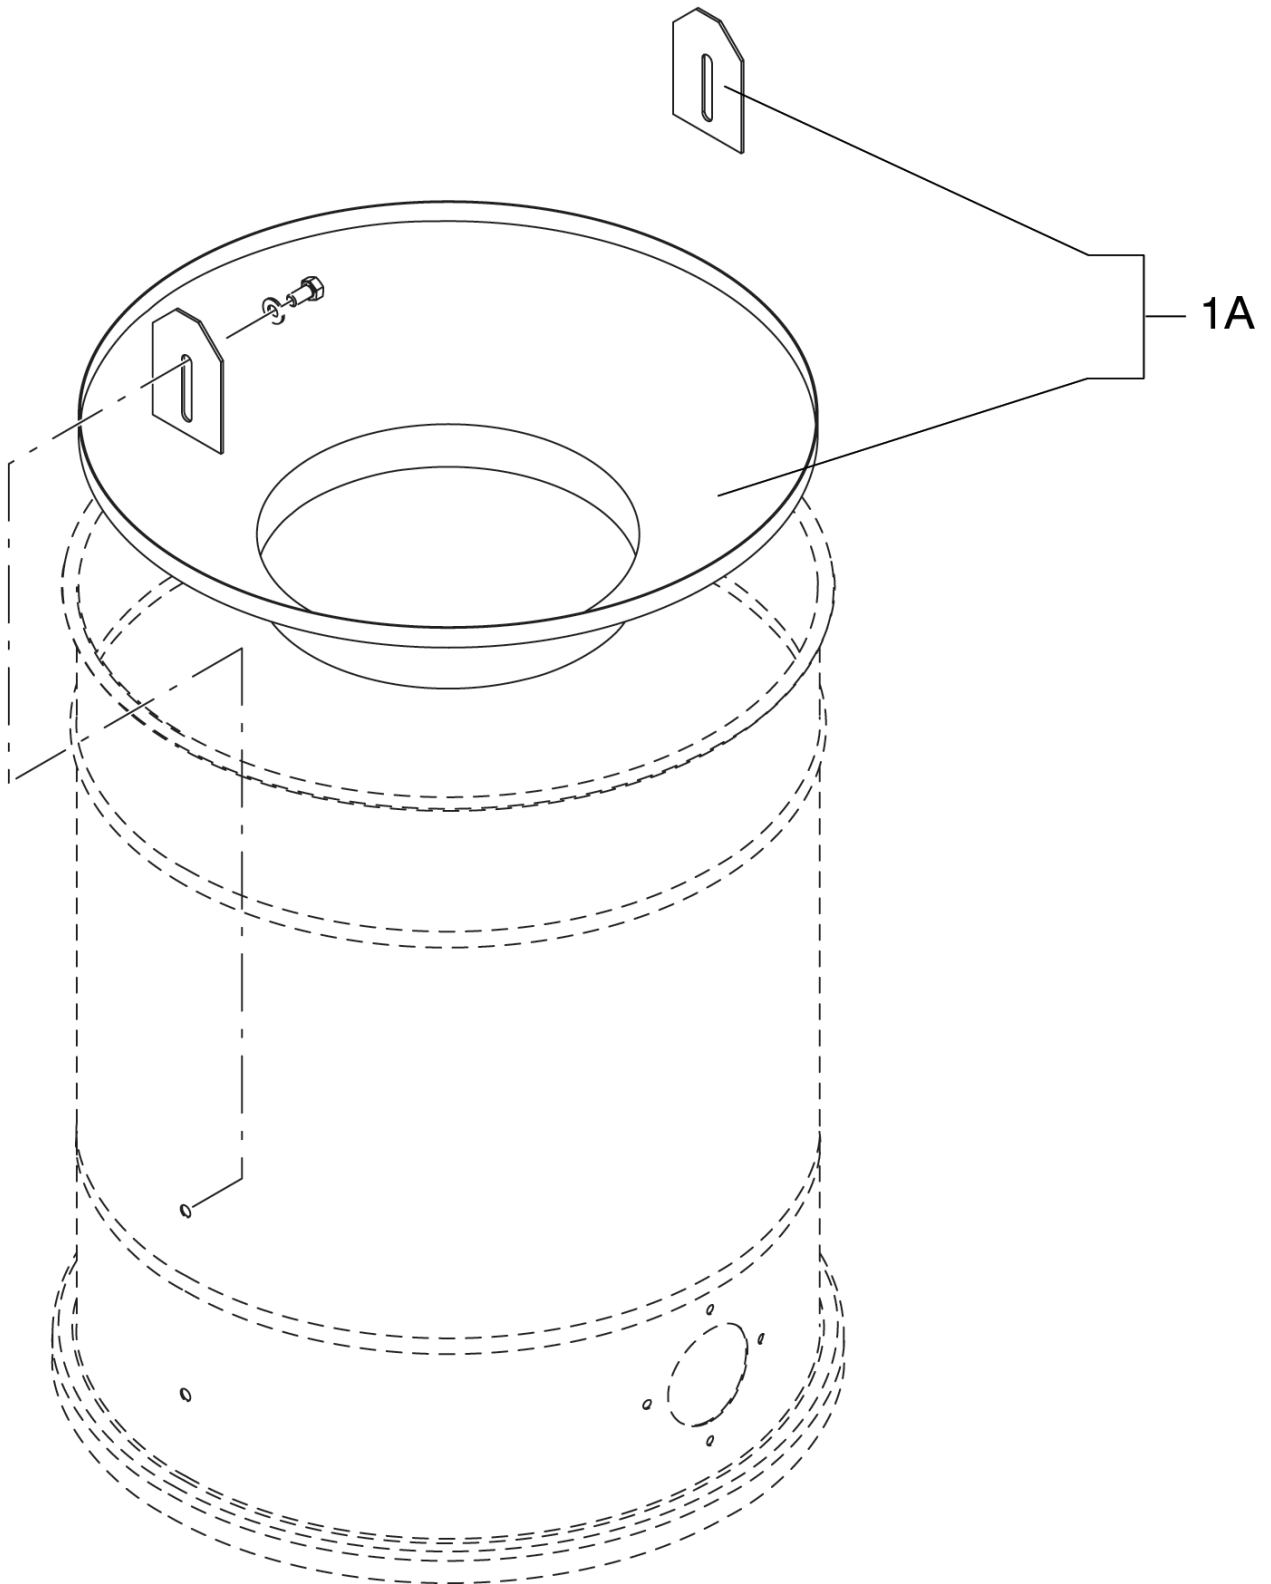

Pos.	Artikel-Nr.	Menge	Variante	Notes
1	Z58 39783	1	Gleichrichter V24 AC/DC	
2	4083901538	1	CIRCUIT BREAKER 5.5-8 A SIR.IN.S00	
2	4083901541	1	CIRCUIT BREAKER 11-16 A SIR.IN.S0	
2	4083901539	1	CIRCUIT BREAKER 7-10 A SIR.IN.S00	
2	4083901540	1	CIRCUIT BREAKER 9-12.5 A SIR.IN.S00	
3	Z8 391120	1	Phasenfolgerrelais	
4	Z8 391050	1	Transformer zu IV 040	
5	4083901550	1	CONTACTOR KW4 24VAC 1NO SIR.IN.S00	
1A	4084101154	1	E.B. KW2.2 SF C.L.CAP VDC	[1]
2A	40000876	1	Motorkabel	
3A	40000978	1	POWER CABLE KIT 16A PLUG	
3A	40000840	1	POWER CABLE V440 HZ60 KIT	[1]
3A	40000839	1	POWER CABLE KIT 5 POLES V400	

Part Notes:

[1] - CONTACT PM IN ZOCCA