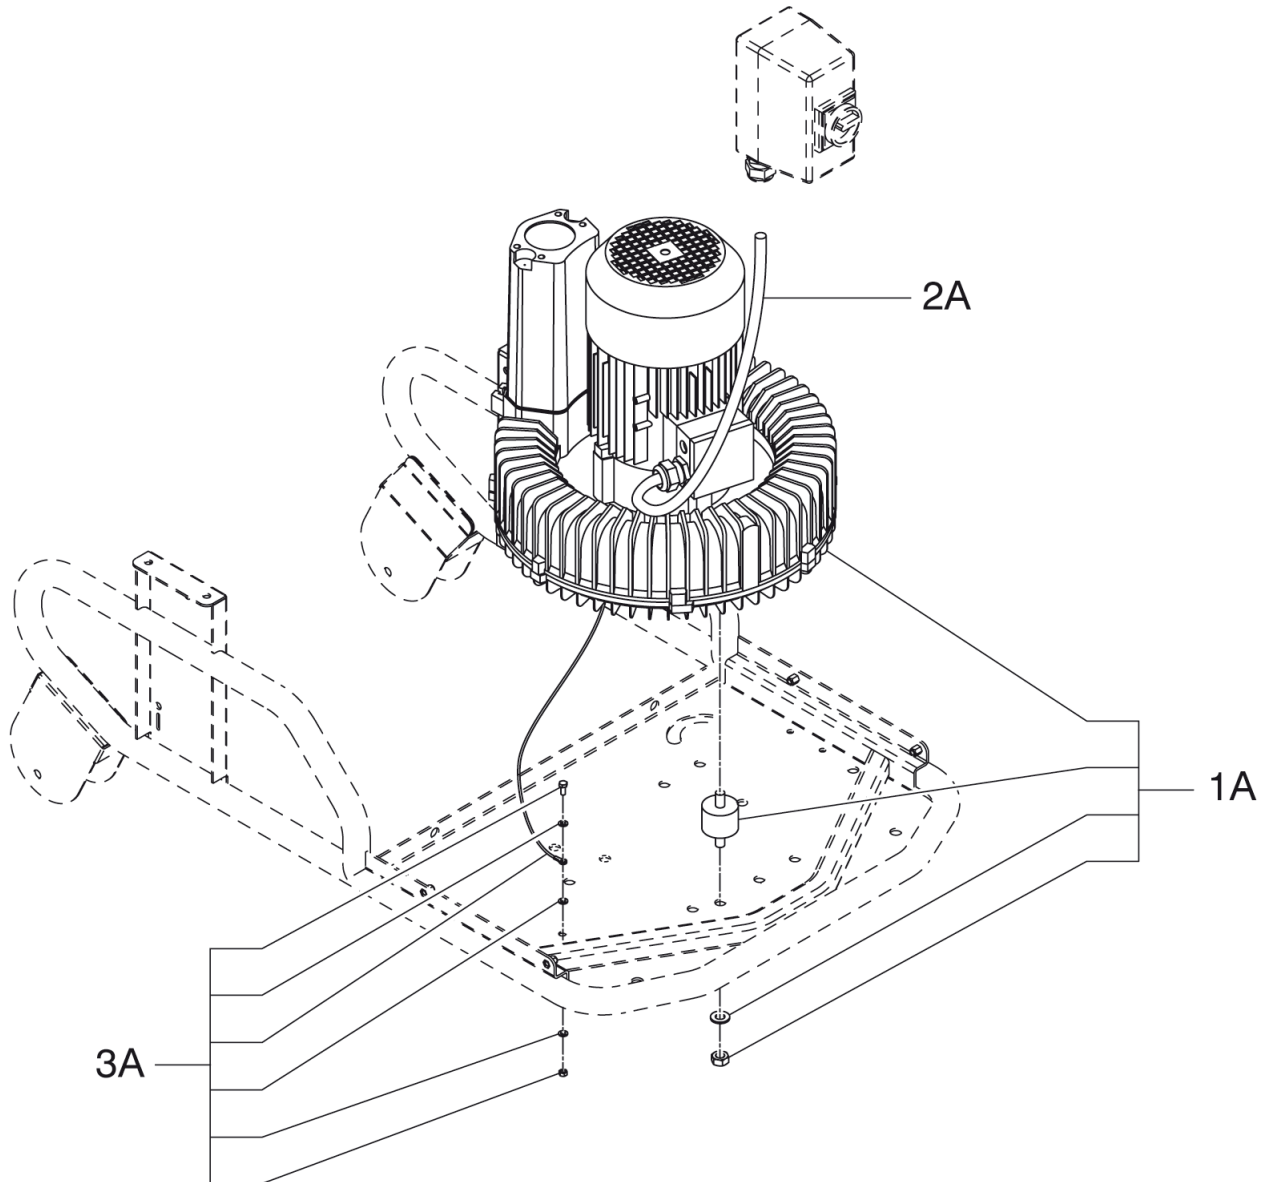

Pos.	Artikel-Nr.	Menge	Variante	Notes
1A	40000970	1	Verdichter Mod. T22	
1A	40000971	1	SUCTION UNIT KIT V400 H50/60	
1A	40000987	1	KIT SOFFIANTE V208/346 H60 MOD. T26	[1]
1A	40000975	1	SUCTION UNIT KIT V265/400 H60	
1A	40000974	1	SUCTION UNIT KIT V208/346 H60	
1A	40000973	1	Verdichter Mod. T40W	
1A	40000972	1	SUCTION UNIT KIT V230/400 HP 5.5	
2A	40000876	1	Motorkabel	
3A	40000877	1	GROUND CABLE KIT	[1]

Part Notes:

[1] - CONTACT PM IN ZOCCA