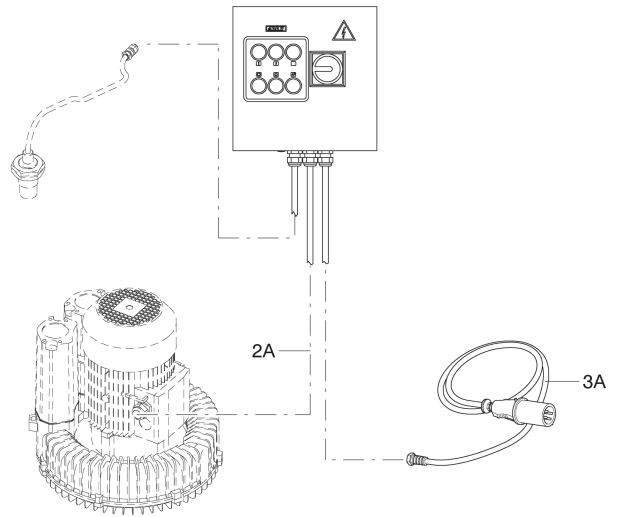

## Part Notes:

[1] - CONTACT PM IN ZOCCA

Pos.	Artikel-Nr.	Menge	Variante	Notes
1	4083901538	1	CIRCUIT BREAKER 5.5-8 A SIR.IN.S00	
1	4083901541	1	CIRCUIT BREAKER 11-16 A SIR.IN.S0	
1	4083901539	1	CIRCUIT BREAKER 7-10 A SIR.IN.S00	
1	4083901540	1	CIRCUIT BREAKER 9-12.5 A SIR.IN.S00	
2	Z8 391120	1	Phasenfolgerelais	
3	Z8 391050	1	Transformer zu IV 040	
4	4083901550	1	CONTACTOR KW4 24VAC 1NO SIR.IN.S00	
5	Z8 391107	1	Timer 24VAC 4 Out	
6	4083901632	1	CABLE 3G1 18AWG PVC AL M MULTINORME UL	
1A	Z8 41590	1	Elektroanlage 3308	
2A	Z8 41039	1	Steuerung für	
3A	40000876	1	Motorkabel	
4A	40000978	1	POWER CABLE KIT 16A PLUG	
4A	40000840	1	POWER CABLE V440 HZ60 KIT	[1]
4A	40000839	1	POWER CABLE KIT 5 POLES V400	

## Part Notes:

[1] - CONTACT PM IN ZOCCA

Pos.	Artikel-Nr.	Menge	Variante	Notes
1	Z58 39783	1	Gleichrichter V24 AC/DC	
2	4083901538	1	CIRCUIT BREAKER 5.5-8 A SIR.IN.S00	
2	4083901541	1	CIRCUIT BREAKER 11-16 A SIR.IN.S0	
2	4083901539	1	CIRCUIT BREAKER 7-10 A SIR.IN.S00	
2	4083901540	1	CIRCUIT BREAKER 9-12.5 A SIR.IN.S00	
3	Z8 391120	1	Phasenfolgerrelais	
4	Z8 391050	1	Transformer zu IV 040	
5	4083901550	1	CONTACTOR KW4 24VAC 1NO SIR.IN.S00	
1A	4084101154	1	E.B. KW2.2 SF C.L.CAP VDC	[1]
2A	40000876	1	Motorkabel	
3A	40000978	1	POWER CABLE KIT 16A PLUG	
3A	40000840	1	POWER CABLE V440 HZ60 KIT	[1]
3A	40000839	1	POWER CABLE KIT 5 POLES V400	