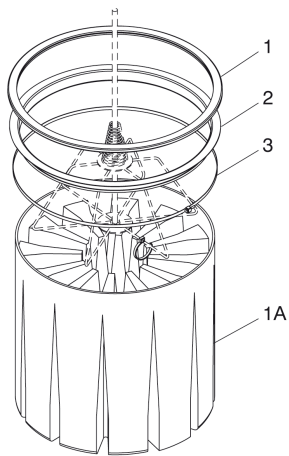

Pos.	Artikel-Nr.	Menge	Variante	Notes
1	Z8 15003	1	Ring ¥460	
2	Z8 17026	1	Dichtung ¥ 460	
3	Z8 18079	1	Filter Halter ¥ 460	
4	4081500200	1	ABSOLUTE FILTER DISC 3306 FE	
5	4081700935	1	Absolutfilter AU 415 x 100	
1A	40000338	1	Sternfilter Ø460mm Polyester, L-Klasse	
1A	40000492	1	Sternfilter Ø460mm Polyester, M-Klasse	
1A	40000898	1	Sternfilter Ø460mm Nomex®	
1A	32400327	1	Filter PTFE M zu IV 040	[1]
2A	40000967	1	AU-Filter Montage-Kit	

Part Notes:

[1] - CONTACT PM IN ZOCCA