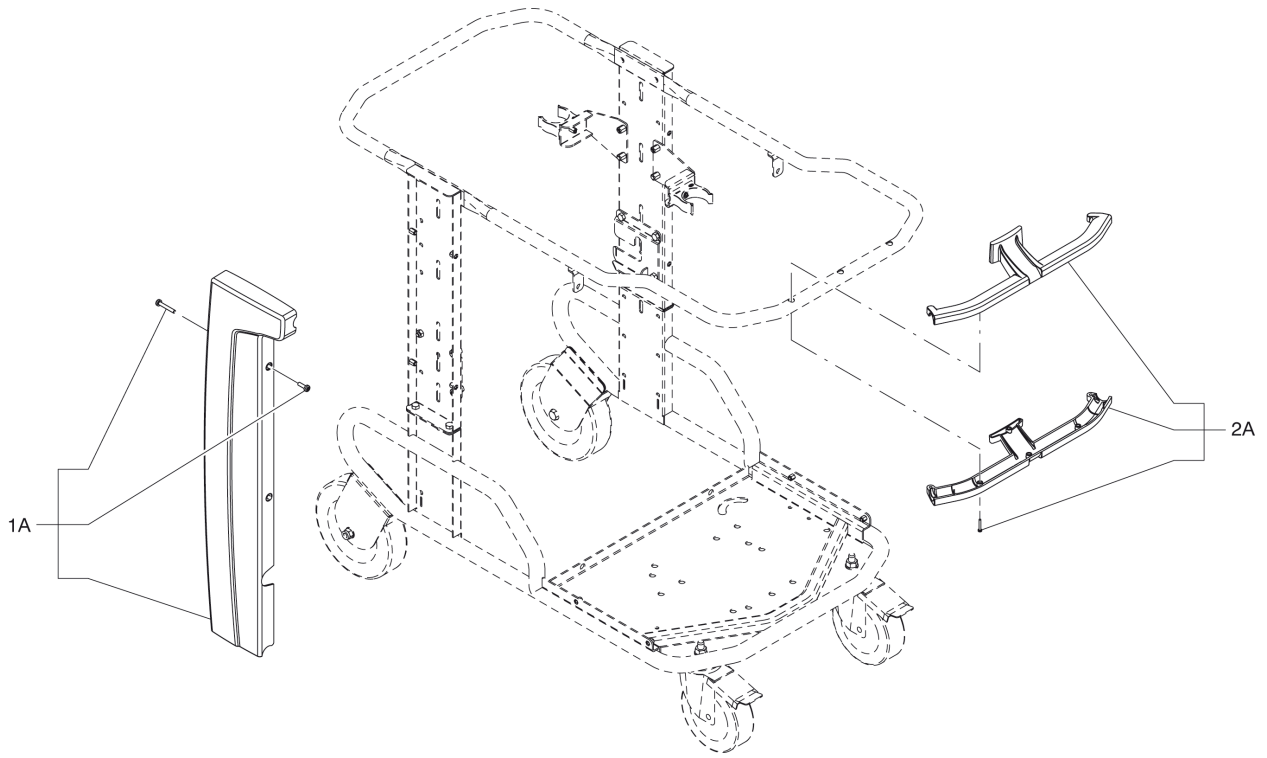

Pos.	Artikel-Nr.	Menge	Variante	Notes
1A	40000864	1	Verkleidung	
2A	40000855	1	Griffkit