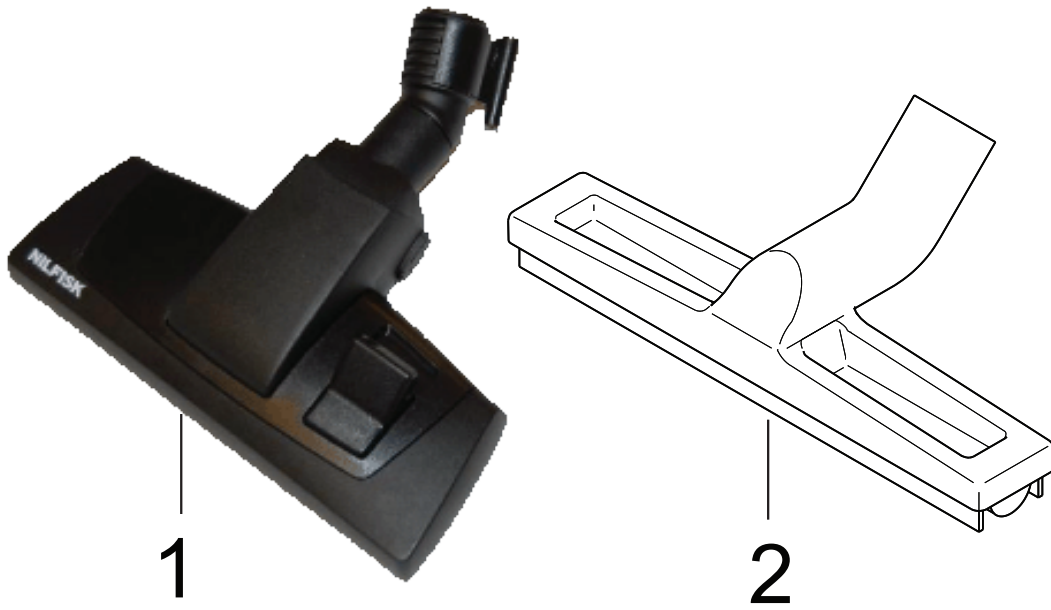

Pos.	Artikel-Nr.	Menge	Variante	Notes
1	107417790	1	Kombibodendüse RD295P mit Clip	
2	140 6700 540	1	Hartbodendüse Ø 32 mm	
3	140 8244 500	1	Pinseldüse Ø 32 mm	
4	107408039	1	Fugendüse,schwarz