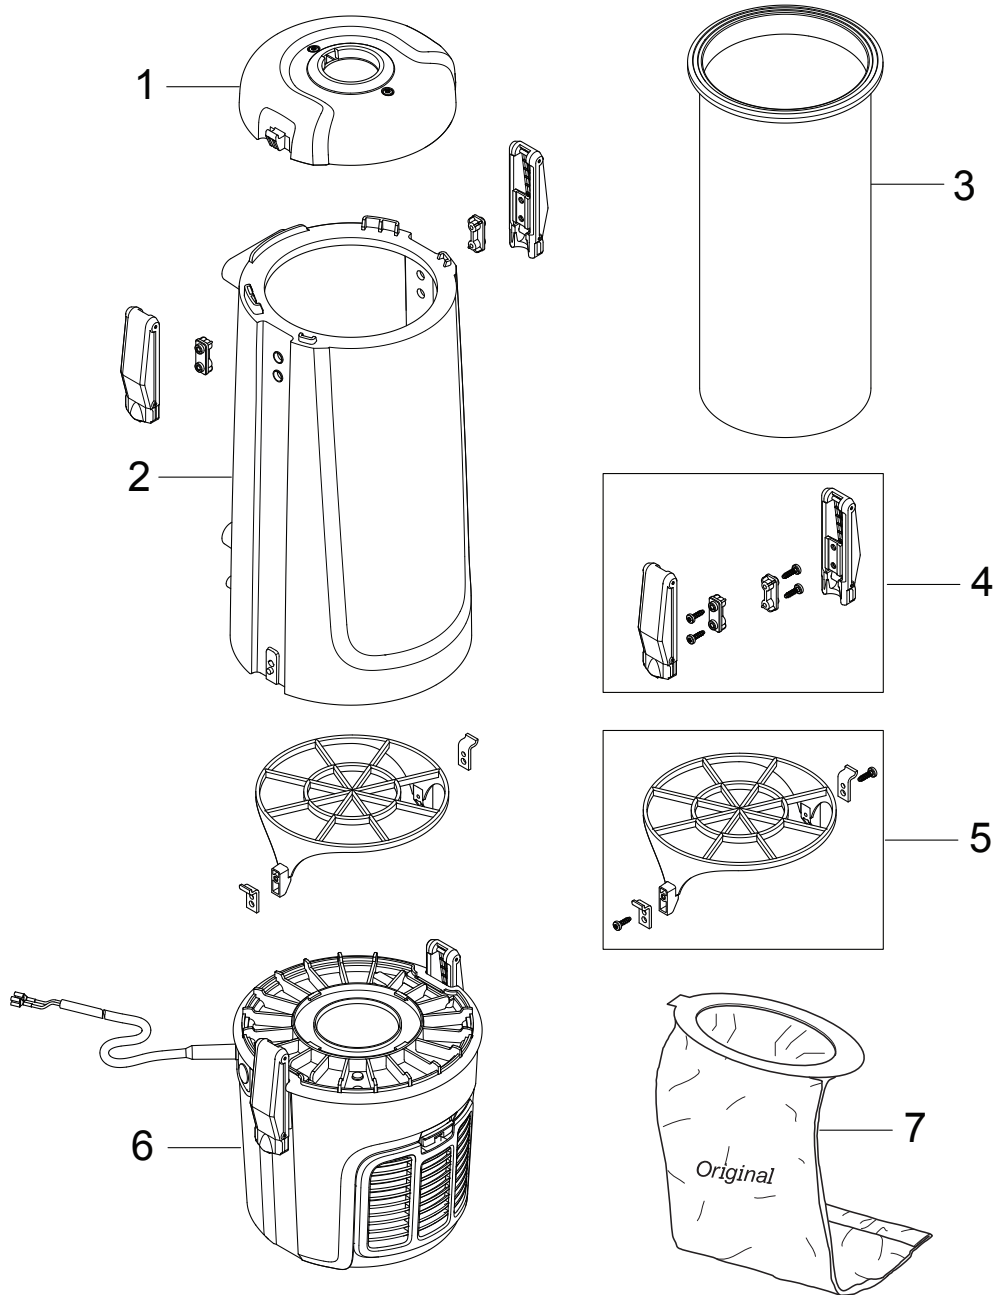

PARTS LIST

2022.01.17

TABLE OF CONTENTS

Overview	1
Container parts	3
Motor parts GD 5 Battery	5
Harness	7
Hoses and tubes	9
Nozzles	11
Recommended spare parts	13

Pos.	Artikel-Nr.	Menge	Variante	Notes
0	107418155	1	BOX KIT FOR GD5 BATTERY	
1	107418143	1	GHÄUSE BATTERIEHALTER	
2	107418147	1	FERRITE BEAD KIT	
3	107418145	1	Sicherung Batteriesatz	
4	9100002070	1	BATTERIE LI 36V 10S4P OHNE GRIFF	
4A	9100002059	1	HANDGRIFF ORANGE FÜR BATTERIE LI	
4+4A	41600872	1	BATTERY LI 36V 10S4P + Handgriff orange	
5	107418915	1	ANTI-STRAIN CLIP KIT	
6	107417770	1	Schnell-Ladegerät LI-ION 500W 36V	
6+7	41600864	1	SCHNELLLADEGERÄT LI500W-EU	
6+7	41600865	1	BATTERY FAST CHARGER LI 500W - UK/CH	
6+7	41600867	1	BATTERY FAST CHARGER LI 500W - AUS-NZ	
6+7	41600868	1	BATTERY FAST CHARGER LI 500W - US	[1]
6+7	41600873	1	BATTERY CHARGER LI 500W - CN	
7	107418079	1	POWER CORD US BC500	
7	107418406	1	Netzkabel CH	
7	107418407	1	CORD CHARGER CN	
7	107418077	1	POWER CORD UK BC500	
7	107418076	1	POWER CORD EU BC500	
7	107418078	1	POWER CORD AUS/NZ BC500	
8	107418153	1	ELEKTRONIKKARTE GD5 36VOLTS	
9	107418146	1	Kabel-Set 30mm 24AWG	
10	107418144	1	POWER CABLE KIT	
11	107418154	1	PCB CORD A SWICH KIT BATTERY	
NS	107418155	1	BOX KIT FOR GD5 BATTERY	
NS	107418408	1	OUT BOX KIT FOR GD5 B.10PCS	
	107415231	1	BOX LABEL FOR GD5B EU	
	107415232	1	BOX LABEL FOR GD5B UK/CH	
	107415234	1	BOX LABEL FOR GD5B AUS/NZ	
	107415233	1	BOX LABEL FOR GD5B US	

Part Notes:

[1] - 2020 ACCESSORY PRUNING

Pos.	Artikel-Nr.	Menge	Variante	Notes
1	147 1077 500	1	Deckel für GD 5	
2	147 1076 500	1	Hartschale oben	
3	147 1100 500	1	Sackfilter 5l	
4	147 1101 500	1	Schnalle GD 5 / 10	
5	147 1115 500	1	BASKET SACK FILTER	
6		1	See Motor parts	[1]
7	147 1098 500	1	Staubbeutel 5 Liter, VPE 5	

Pos.	Artikel-Nr.	Menge	Variante	Notes
1	011 8130 500	1	Teleskoprohr Alu Ø 32 mm	
2	147 1236 500	1	Saugschlauch komplett Ø 32 mm	
3	107418405	1	HOSE COUPLING CPL PLASTIC	
4	107402631	1	Handrohr geb. Kunststoff schwarz D32mm	