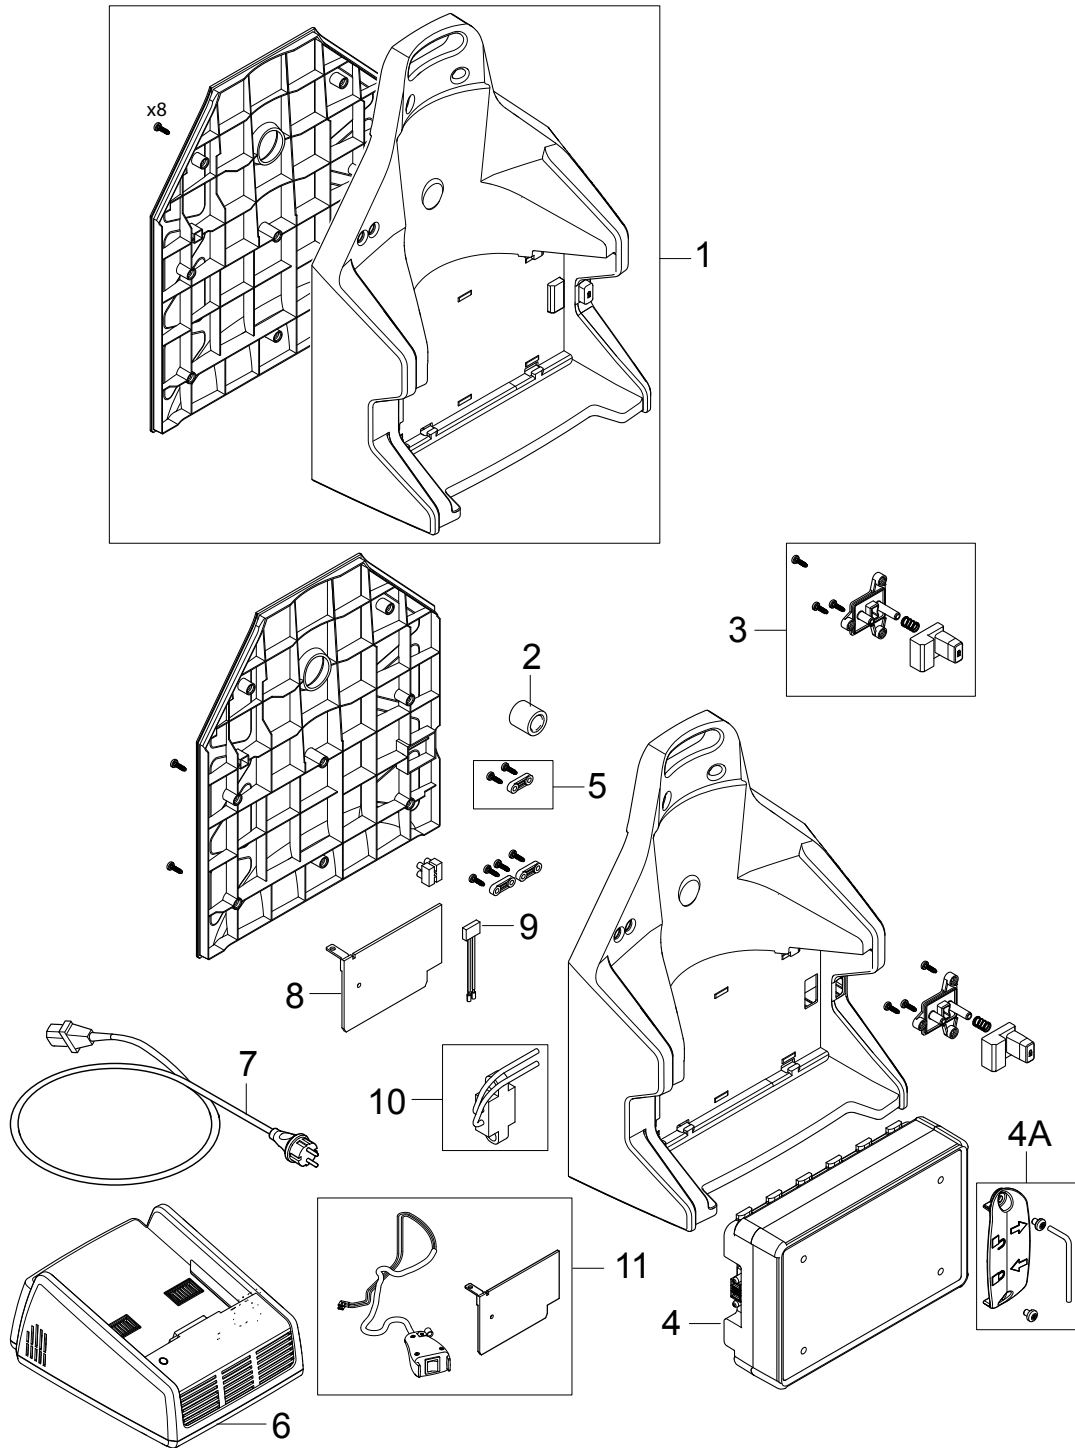

PARTS LIST

2022.01.17

TABLE OF CONTENTS

Overview	1
Container parts	3
Motor parts GD 5 Battery	5
Harness	7
Hoses and tubes	9
Nozzles	11
Recommended spare parts	13

Pos.	Artikel-Nr.	Menge	Variante	Notes
0	107418155	1	BOX KIT FOR GD5 BATTERY	
1	107418143	1	GHÄUSE BATTERIEHALTER	
2	107418147	1	FERRITE BEAD KIT	
3	107418145	1	Sicherung Batteriesatz	
4	9100002070	1	BATTERIE LI 36V 10S4P OHNE GRIFF	
4A	9100002059	1	HANDGRIFF ORANGE FÜR BATTERIE LI	
4+4A	41600872	1	BATTERY LI 36V 10S4P + Handgriff orange	
5	107418915	1	ANTI-STRAIN CLIP KIT	
6	107417770	1	Schnell-Ladegerät LI-ION 500W 36V	
6+7	41600864	1	SCHNELLLADEGERÄT LI500W-EU	
6+7	41600865	1	BATTERY FAST CHARGER LI 500W - UK/CH	
6+7	41600867	1	BATTERY FAST CHARGER LI 500W - AUS-NZ	
6+7	41600868	1	BATTERY FAST CHARGER LI 500W - US	[1]
6+7	41600873	1	BATTERY CHARGER LI 500W - CN	
7	107418079	1	POWER CORD US BC500	
7	107418406	1	Netzkabel CH	
7	107418407	1	CORD CHARGER CN	
7	107418077	1	POWER CORD UK BC500	
7	107418076	1	POWER CORD EU BC500	
7	107418078	1	POWER CORD AUS/NZ BC500	
8	107418153	1	ELEKTRONIKKARTE GD5 36VOLTS	
9	107418146	1	Kabel-Set 30mm 24AWG	
10	107418144	1	POWER CABLE KIT	
11	107418154	1	PCB CORD A SWICH KIT BATTERY	
NS	107418155	1	BOX KIT FOR GD5 BATTERY	
NS	107418408	1	OUT BOX KIT FOR GD5 B.10PCS	
	107415231	1	BOX LABEL FOR GD5B EU	
	107415232	1	BOX LABEL FOR GD5B UK/CH	
	107415234	1	BOX LABEL FOR GD5B AUS/NZ	
	107415233	1	BOX LABEL FOR GD5B US	

Part Notes:

[1] - 2020 ACCESSORY PRUNING

Pos.	Artikel-Nr.	Menge	Variante	Notes
1	147 1077 500	1	Deckel für GD 5	
2	147 1076 500	1	Hartschale oben	
3	147 1100 500	1	Sackfilter 5l	
4	147 1101 500	1	Schnalle GD 5 / 10	
5	147 1115 500	1	BASKET SACK FILTER	
6		1	See Motor parts	[1]
7	147 1098 500	1	Staubbeutel 5 Liter, VPE 5	