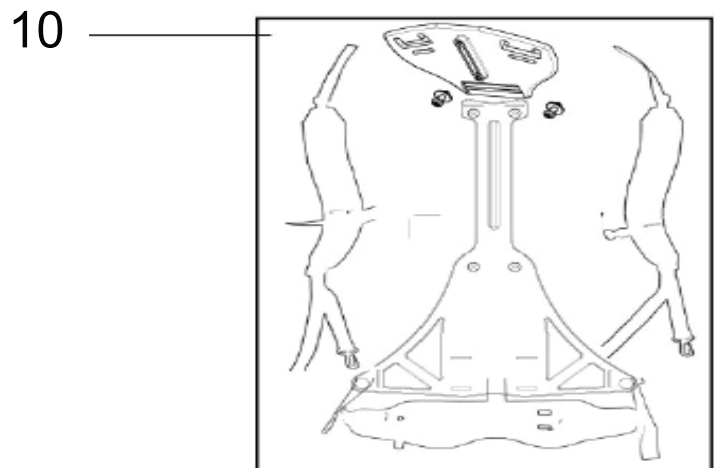

Pos.	Artikel-Nr.	Menge	Variante	Notes
1	147 1092 500		Justierplatte	
2	147 1091 500		Rückenplatte GD5/10	
3	147 1246 500		HARNESS PREMIUM	
4	147 1090 500		Tragegurt Standard GD5/10	
5	147 1247 500		Aufhängegurt GD 5	
6	147 1248 500		Rückendämpfer GD 5	
7	147 1249 500		Gurt GD 5	
8	147 1246 600		Schraubenkit GD 5	
9	147 1246 510		HARNESS PREMIUM CPL	
10	147 1090 510		Standardgurt kompl. GD 5