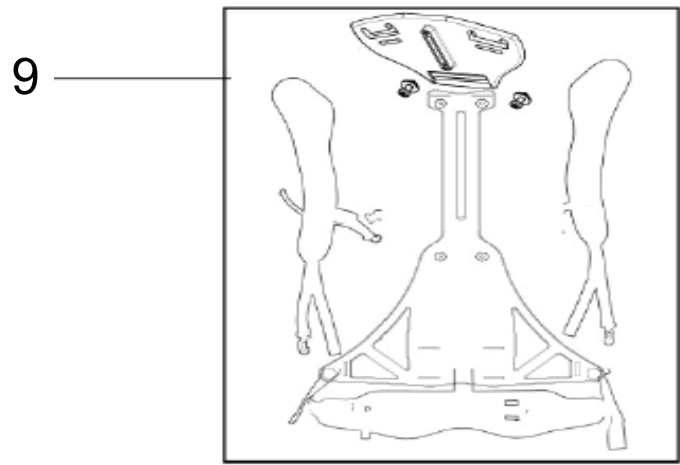

Pos.	Artikel-Nr.	Menge	Variante	Notes
1	147 1092 500		Justierplatte	
2	147 1091 500		Rückenplatte GD5/10	
3	147 1246 500		HARNESS PREMIUM	
4	147 1090 500		Tragegurt Standard GD5/10	
5	147 1247 500		Aufhängegurt GD 5	
6	147 1248 500		Rückendämpfer GD 5	
7	147 1249 500		Gurt GD 5	
8	147 1246 600		Schraubenkit GD 5	
9	147 1246 510		HARNESS PREMIUM CPL	
10	147 1090 510		Standardgurt kompl. GD 5