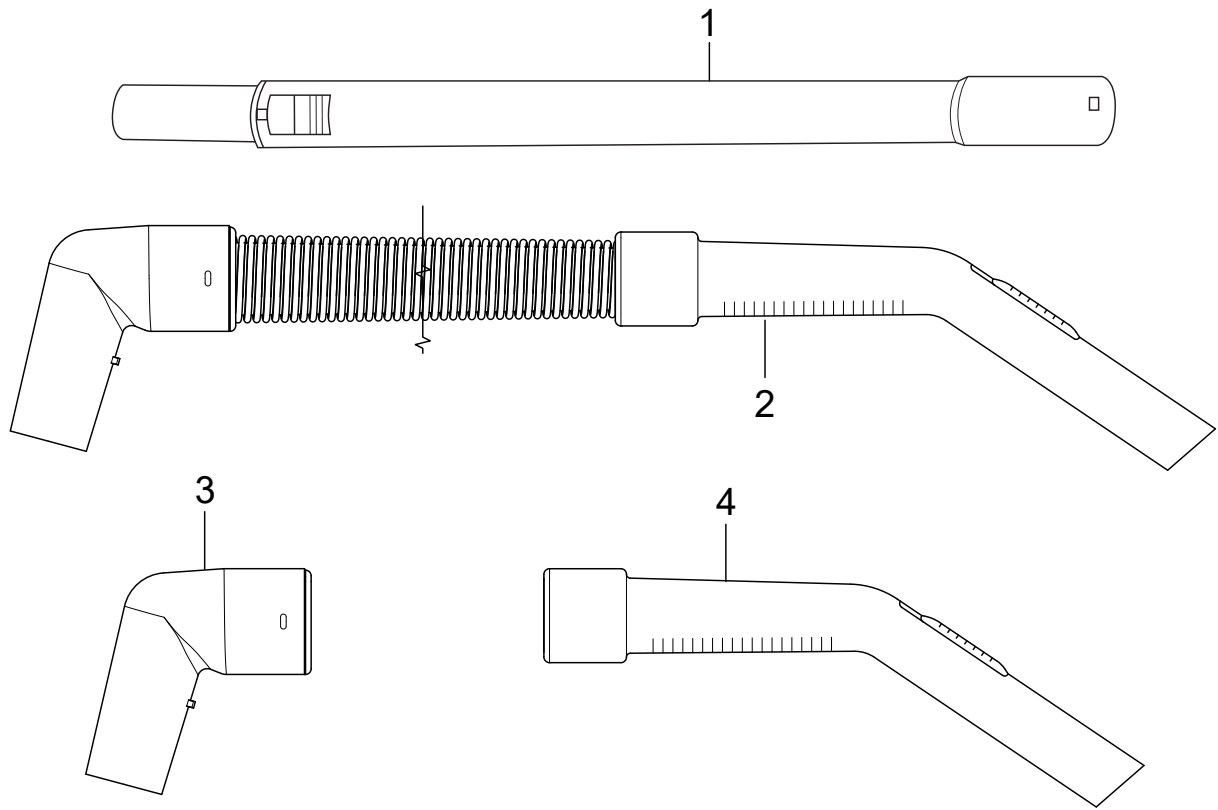

Part Notes:

[1] - Motor parts GD 5 Battery

Pos.	Artikel-Nr.	Menge	Variante	Notes
1	147 1095 500	1	Vorfilterset (3Stk.)	
2	147 1086 500	1	Chassis dunkelgrau	
3	107418156	1	Kabelset mit Tülle	
4	107418404	1	Dämpferkit für Motor 36V	
5	107418157	1	Saugmotor GD5 Batterie 36V	
6	107418403	1	Schalter kpl. GD5 Batterie 36V	
7	147 1101 500	1	Schnalle GD 5 / 10	
8	147 1088 500	1	Motorabdeckung	
9	147 1075 500	1	Hartschale unten	
10	147 1089 500	1	Ablufffilter (3Stk.)	
11	147 1082 500	1	Aussengitter GD 5 / 10	

Pos.	Artikel-Nr.	Menge	Variante	Notes
1	147 1092 500		Justierplatte	
2	147 1091 500		Rückenplatte GD5/10	
3	147 1246 500		HARNESS PREMIUM	
4	147 1090 500		Tragegurt Standard GD5/10	
5	147 1247 500		Aufhängegurt GD 5	
6	147 1248 500		Rückendämpfer GD 5	
7	147 1249 500		Gurt GD 5	
8	147 1246 600		Schraubenkit GD 5	
9	147 1246 510		HARNESS PREMIUM CPL	
10	147 1090 510		Standardgurt kompl. GD 5	

Pos.	Artikel-Nr.	Menge	Variante	Notes
1	011 8130 500	1	Teleskoprohr Alu Ø 32 mm	
2	147 1236 500	1	Saugschlauch komplett Ø 32 mm	
3	107418405	1	HOSE COUPLING CPL PLASTIC	
4	107402631	1	Handrohr geb. Kunststoff schwarz D32mm	