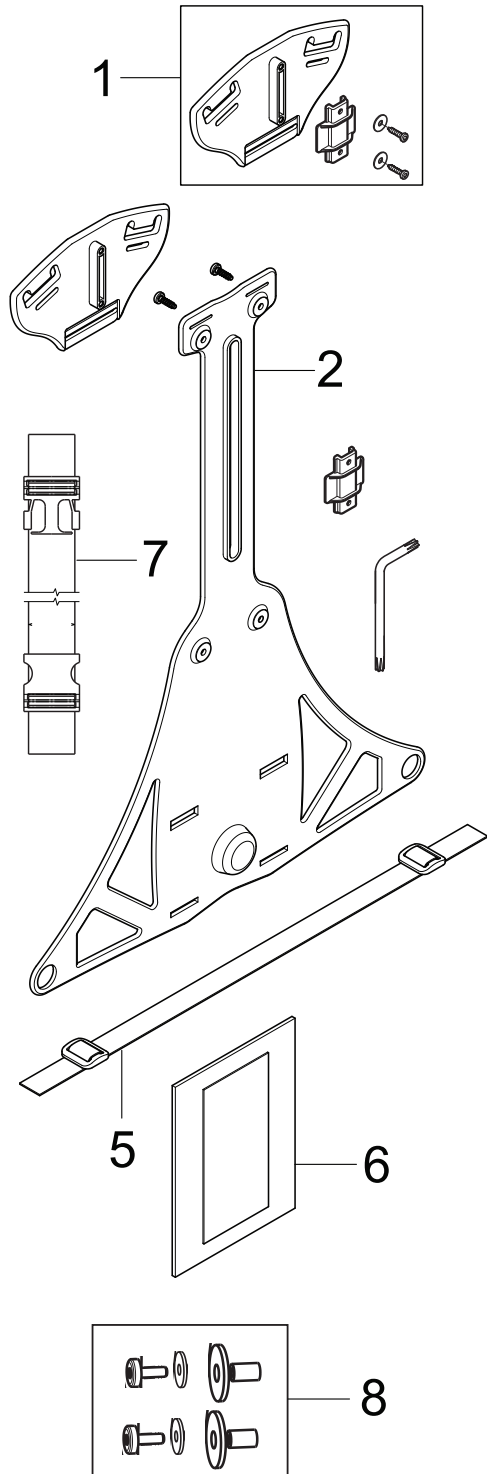

Pos.	Artikel-Nr.	Menge	Variante	Notes
1	147 1092 500		Justierplatte	
2	147 1091 500		Rückenplatte GD5/10	
3	147 1246 500		HARNESS PREMIUM	
4	147 1090 500		Tragegurt Standard GD5/10	
5	147 1247 500		Aufhängegurt GD 5	
6	147 1248 500		Rückendämpfer GD 5	
7	147 1249 500		Gurt GD 5	
8	147 1246 600		Schraubenkit GD 5	
9	147 1246 510		HARNESS PREMIUM CPL	
10	147 1090 510		Standardgurt kompl. GD 5