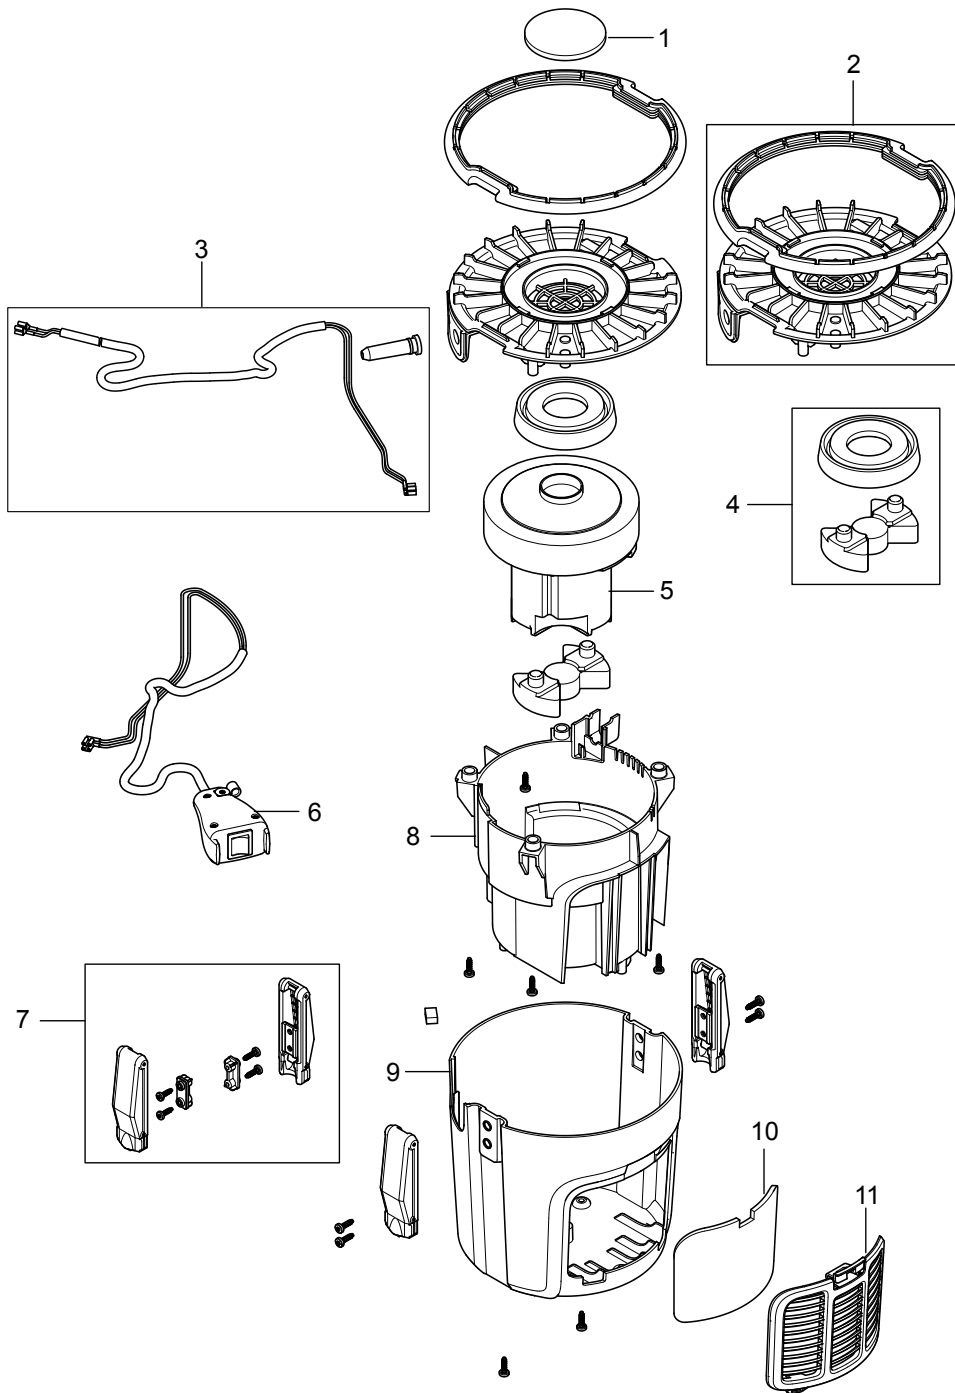

Part Notes:

[1] - 2020 ACCESSORY PRUNING

Pos.	Artikel-Nr.	Menge	Variante	Notes
1	147 1077 500	1	Deckel für GD 5	
2	147 1076 500	1	Hartschale oben	
3	147 1100 500	1	Sackfilter 5l	
4	147 1101 500	1	Schnalle GD 5 / 10	
5	147 1115 500	1	BASKET SACK FILTER	
6		1	See Motor parts	[1]
7	147 1098 500	1	Staubbeutel 5 Liter, VPE 5	

Part Notes:

[1] - Motor parts GD 5 Battery

Pos.	Artikel-Nr.	Menge	Variante	Notes
1	147 1095 500	1	Vorfilterset (3Stk.)	
2	147 1086 500	1	Chassis dunkelgrau	
3	107418156	1	Kabelset mit Tülle	
4	107418404	1	Dämpferkit für Motor 36V	
5	107418157	1	Saugmotor GD5 Batterie 36V	
6	107418403	1	Schalter kpl. GD5 Batterie 36V	
7	147 1101 500	1	Schnalle GD 5 / 10	
8	147 1088 500	1	Motorabdeckung	
9	147 1075 500	1	Hartschale unten	
10	147 1089 500	1	Ablufffilter (3Stk.)	
11	147 1082 500	1	Aussengitter GD 5 / 10	

Pos.	Artikel-Nr.	Menge	Variante	Notes
1	011 8130 500	1	Teleskoprohr Alu Ø 32 mm	
2	147 1236 500	1	Saugschlauch komplett Ø 32 mm	
3	107418405	1	HOSE COUPLING CPL PLASTIC	
4	107402631	1	Handrohr geb. Kunststoff schwarz D32mm	