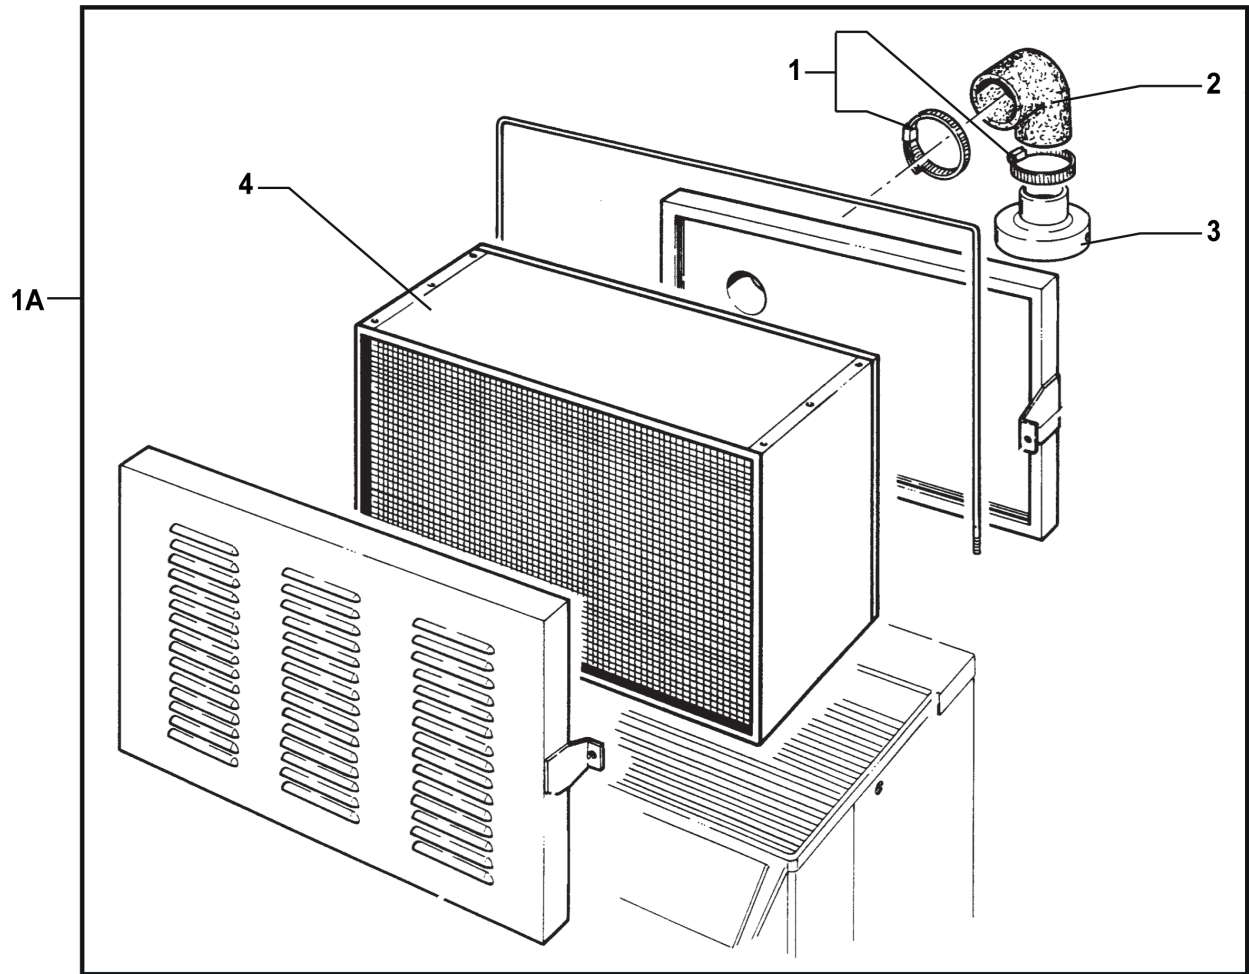

Pos.	Artikel-Nr.	Menge	Variante	Notes
1	Z8 40044	2	Schlauchklammer aus Metall ;100fascietta	
2	4072400259	5	Saugschlauch Polyurethan D100mm L1000mmtubo	
3	Z8 13115	1	Deckel für Schalldämpfercoperchio	
4	Z8 17093	1	Absolutfilter AD 457 x 610 x 300filtro assoluto	
1A	Z5 60069	1	Absolutfiler AD 3707-3907 Seriefiltro assoluto comp.