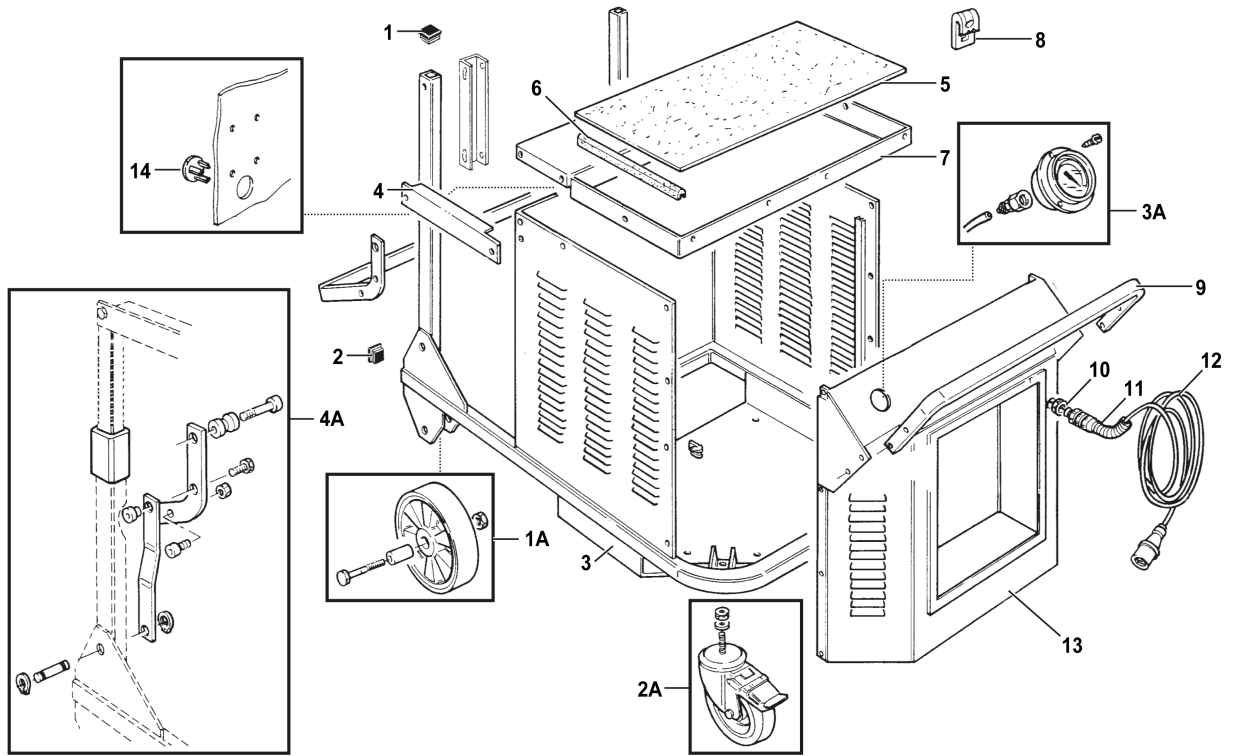

PARTS LIST

2020.09.29

www.nilfisk-cfm.com

TABLE OF CONTENTS

L167 - 1 - CAR	1
L167 - 2 - CONTAINER UNIT	3
L167 - 3 - FILTER GROUP	5
L167 - 4 - ABSOLUTE FILTER ON BLOWING PART	7
L167 - 5 - ABSOLUTE FILTER ON SUCTION PART	9
L167 - 6 - COVER	11
L167 - 7 - SHAKER UNIT	13
L167 - 8 - FILTER GROUP	15
L167 - 9 - 3707-3907 SUCTION UNIT	17
L167 - 10 - 3707/10-3907/18 SUCTION UNIT	19

Pos.	Artikel-Nr.	Menge	Variante	Notes
1	Z8 40035	2	Endstück PVC D 40 x 40 mtappo	
2	Z8 40036	2	PVC Endstück D 50 x 50 mmtappo	
3	Z8 36063	1	CAR MODEL 3707 FEcarrello	[1]
4	Z8 1Z8157	2	distanziale	
5	Z8 17105	1	ACCESSORIES BELT MOD.3707tappeto	
6	Z8 17230	1	Kantenschutz per Meterguarnizione	
7	Z8 16056	1	ACCESSORIES TANK M.3707vasca	
8	Z8 40037	20	FASTENER FOR SELF-THREADING.D6dado	
9	Z8 1Z8147	1	impugnatura	
10	Z8 39569	1	Nutmutter für Kabelverschghiera	
11	Z8 39099	1	Kabelverschraubung PG21pressacavo	
12	4083901377	1	CAVO ALIM. 4G4 NE. SP32A I13G2Dcavo	
	4083901379	1	CAVO ALIM. 4G6 NE. SP2A 9MT I12Dcavo 3907	
	4083901382	1	CAVO ALIM. 4G4 NE. SP32A 5PP I12Dcavo 5PP	
	4083901384	1	CABLE SUP. 4G6 NE. SP32A 5PP 9M I12Dcavo 5PP 3907	
13	Z8 350Z83	1	carter	
14	Z8 39532	1	IOPRIFORO PANNELLO I.E.TEtapo	[1]
1A	40000543	2	KIT FIX ANTISTATIC CASTOR D200kit ruota fissa D200	
2A	40000641	2	KIT ANTIST. REV. CASTOR D200kit ruota pivott. D200	
3A	40000309	1	Vakuum-Ausgleichsleitungkit vuotometro 3500	
3A	40000554	1	Druckanzeige 4500kit vuotometro 4500	
3A	40000569	1	Manometer f. 3707kit vuotometro 6000	
4A	40000576	1	KIT RELEASE LEVERkit leva di sgancio	