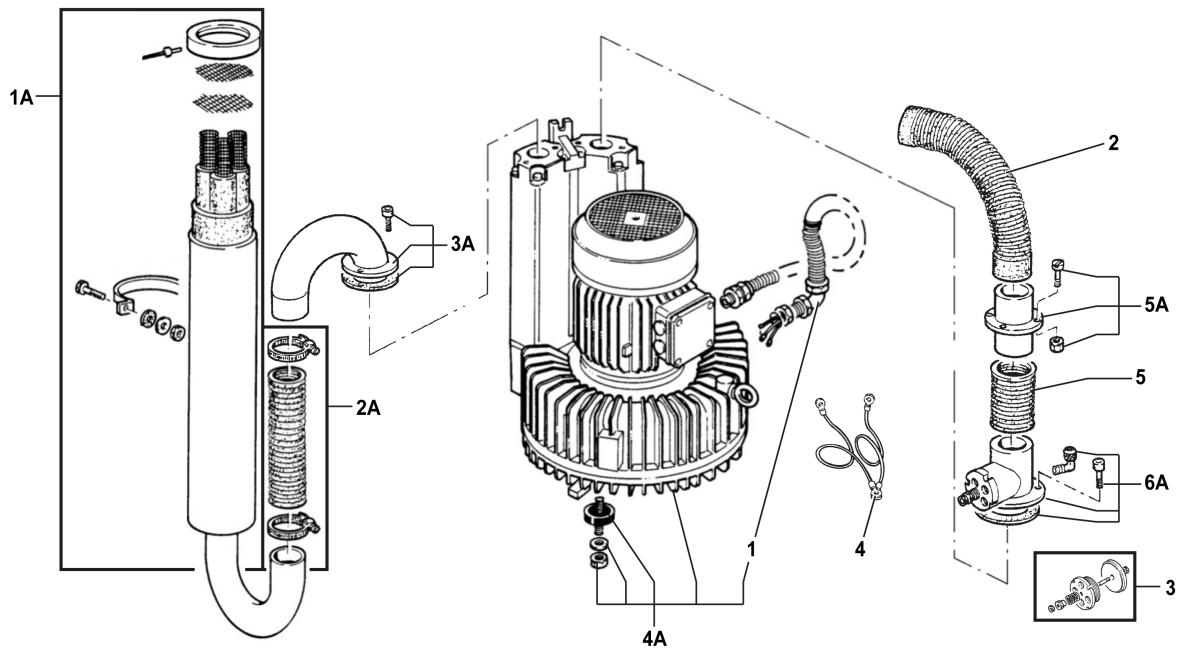

Part Notes:

- [1] - SEE SM-SP-007
 [2] - CONTACT PM IN ZOCCA

Pos.	Artikel-Nr.	Menge	Variante	Notes
1	Z8 39127	1	CABLE CONN.MOT. 7G4 FRORcavo 3707	
1	Z8 39122	1	Netzkabel A 15 ATEXcavo 3907	
2	Z8 13156	1	Verbindungs-Schlauch D100tubo	
3	Z8 34024	1	Nachsaugventil 1 1/2valvola limitatrice	
4	Z8 32318	1	CONN. BLOW.3907 D70 SIEMENSraccordo soffiaggio D70	[1]
5	Z8 39590	1	KIT EARTH CABLE 3707/3907cavo di terra	[2]
6	4072400258	1	Saugschlauch Polyurethan¥ 70tubo	
1A	40000586	1	Schalldämpferkit silenziatore D150	
2A	40000729	1	Abluftschlauchkit tubo soffiaggio	
3A	4089100757	1	SUCTION UNIT KIT 3707kit soffiante 3707	
4A	40000602	1	Flansch D100-100kit raccordo mobile D100-100	
5A	40000607	1	KIT SUCTION CONNECTION D100kit raccordo aspirazione D100	

Part Notes:

- [1] - SEE SM-SP-007
 [2] - CONTACT PM IN ZOCCA

Pos.	Artikel-Nr.	Menge	Variante	Notes
1	Z8 39127	1	CABLE CONN.MOT. 7G4 FRORcavo 3707	
1	Z8 39122	1	Netzkabel A 15 ATEXcavo 3907	
2	Z8 13156	1	Verbindungs-Schlauch D100tubo	
3	Z8 34025	1	"Druckbegrenzungsventil 3""valvola limitatrice	
4	Z8 39590	1	KIT EARTH CABLE 3707/3907cavo di terra	[1]
5	4072400258	3	Saugschlauch Polyurethan¥ 70tubo 3707	
5	32400453	6	HOSE D.100 FOR BLOWINGtubo 3907	[1]
1A	40000586	1	Schalldämpferkit silenziatore D150	
2A	40000729	3	Abluftschlauchkitkit tubo soffiaggio	
3A	40000599	1	KIT BLOWING CONNECTION D70kit raccordo soffiaggio	
4A	40000600	1	Verdichter 3707kit soffiante 3707/10	
4A	Z4 55150W 3 2D	1	BLOWER KW 15 V400/690/50 COMP. ATEXkit soffiante 3907W	[1]
4A	40000614	1	Saugeinheitkit soffiante 3907/18	
5A	40000602	1	Flansch D100-100kit raccordo mobile D100-100	
6A	40000601	1	Sauganschluß Kitkit raccordo aspirazione 3707	
6A	40000611	1	KIT BLOWING CONNECTION D100kit raccordo aspirazione 3907	