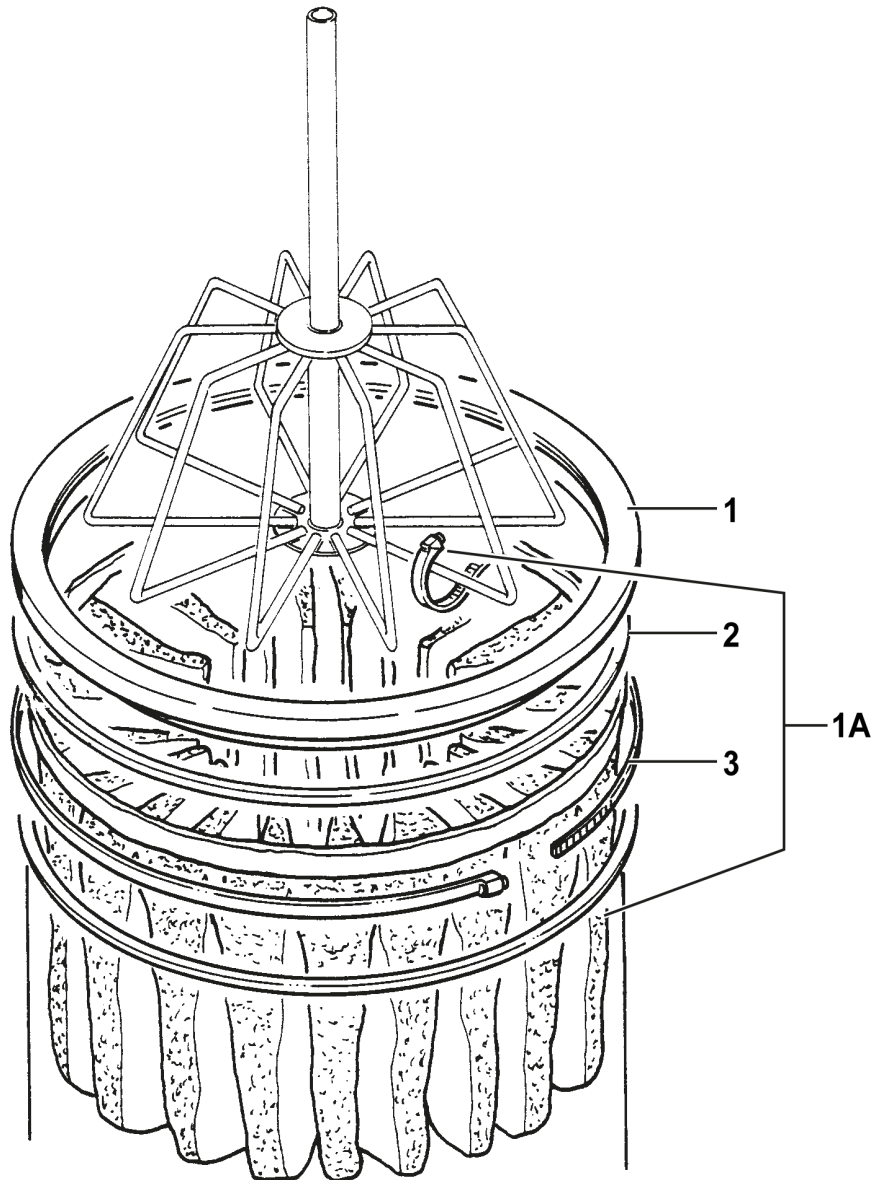

Pos.	Artikel-Nr.	Menge	Variante	Notes
1	Z8 17027	1	Filterringdichtung D560guarnizione	
2	Z8 15005	1	Ring d. 560anello filtro	
3	Z8 18081	1	Filter Block ¥ 560fascietta	
1A	40000640	1	KIT ANTISTATIC STAR FILTER D560 L CLASSkit filtro stellare D560	
1A	Z8 17510	1	Sternfilter Ø560mm Polyester, antistatkit filtro stellare D560 M