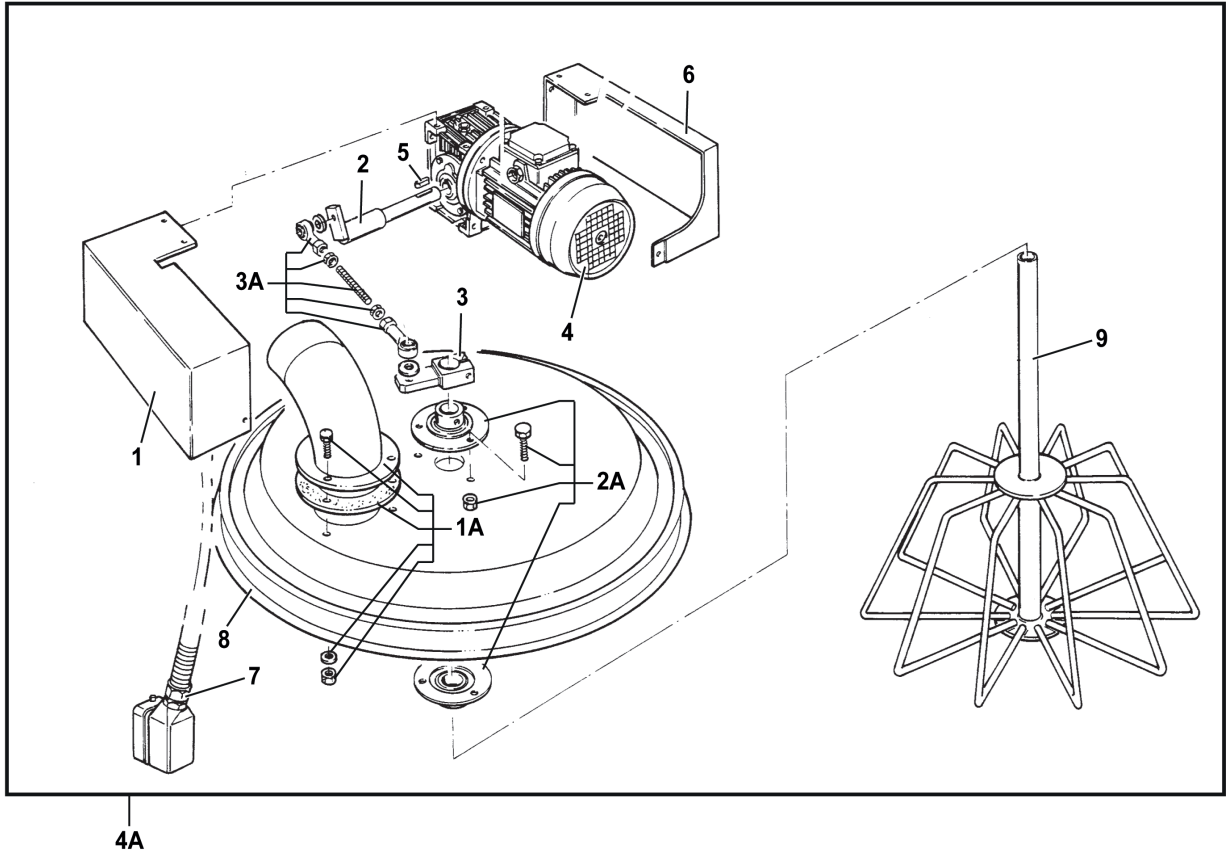

Part Notes:

- [1] - CONTACT PM IN ZOCCA
 [2] - SEE SM-SP-007

Pos.	Artikel-Nr.	Menge	Variante	Notes
1	Z8 31229	1	Deckel D560 D100coperchio	
2	Z8 40027	1	Sterngriff ohne Lochpomello	
3	Z8 33073	1	Filtersterngabbia filtro	
1A	40000585	1	KIT CAP COUPLING D100 FL150kit attacco cappello D100 FL150	
2A	40000313	1	Gestängekit f. Filter-kit scuotifiltro	
3A	Z8 31230	1	Deckel D560 komplett Anscocoperchio completo	