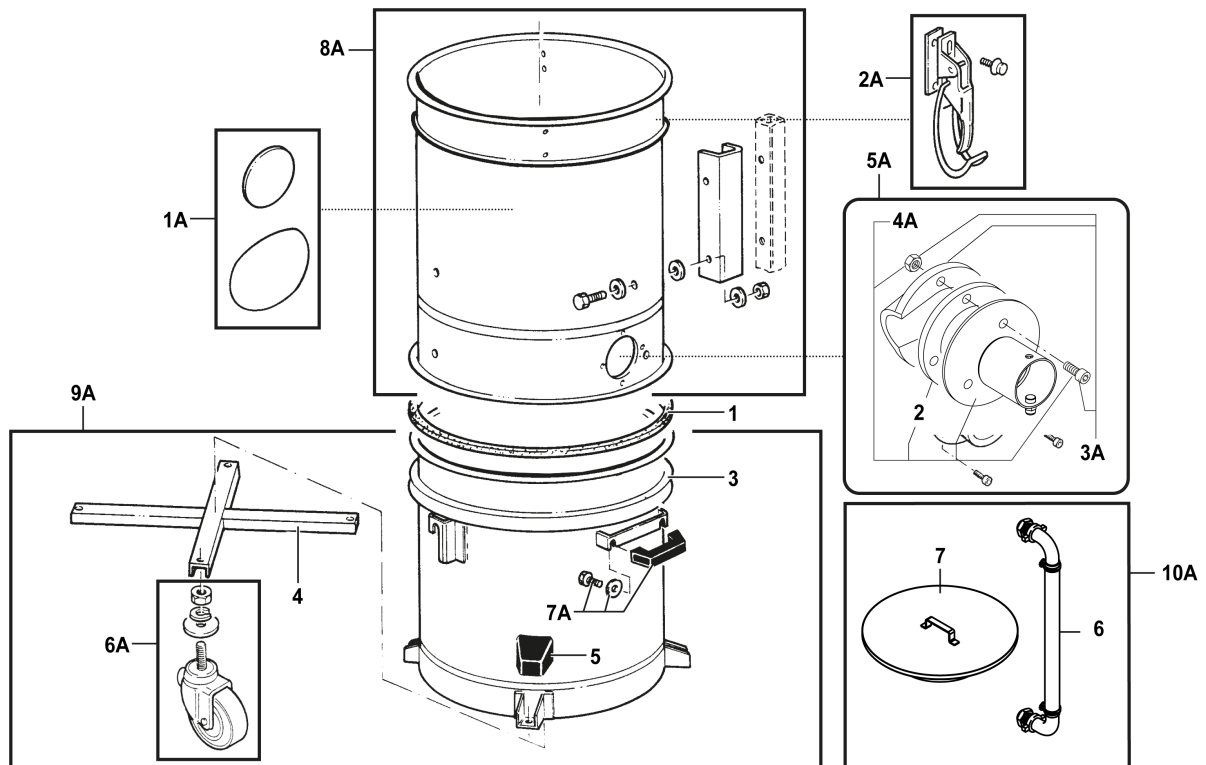

Pos.	Artikel-Nr.	Menge	Variante	Notes
1	4081701229	18	Dichtband 25 x 15 T140 CRguarnizione	
2	Z8 17056	1	Dichtung für Ansaugstutzequarnizione	
3	Z8 30117	1	CONTAINER D560x700 INOX LT.175contentore inox	[1]
4	Z8 36109	1	CONTAINER REINFORCEMENT D560rinforzo	
5	Z8 17021	4	Stoßfänger Halterparaurti	
6	Z8 31251	1	Dekantiersieb D560Griglia Contenitore	
7	Z5 60228	1	Unterdruckschlauch D560Tubo controllo livello	
1A	40000580	1	KIT LABELS MOD.3707kit etichette 3707	
1A	40000608	1	KIT LABELSKit etichette 3907	
1A	40000613	1	KIT LABELSKit etichette 3907/18	[1]
2A	40000321	4	Deckelverschlußkitkit chiusura cappello	
3A	4083200653	1	DEFLECTOR D100 SSkit deflettore D100	
4A	4083200886	1	BOCCHETTONE ATEX D100 COMPLETOkit bocchettone D100	
5A	4089100930	1	Umrüstsatz D100 auf ATEX kpl.kit bocchettone completo D100	
6A	40000577	4	Radkit f. Containerkit ruote contenitore	
7A	40000339	2	Griff-Kit FEkit maniglia	
8A	40000578	1	Filterzwischenteilkit laterale D560	
9A	Z8 30090	1	Behälter D560x700 compl.contentore completo inox	
10A	Z5 60043	1	Plastiksackentleerung Ø560; VAGriglia e depressore	

Part Notes:

[1] - CONTACT PM IN ZOCCA