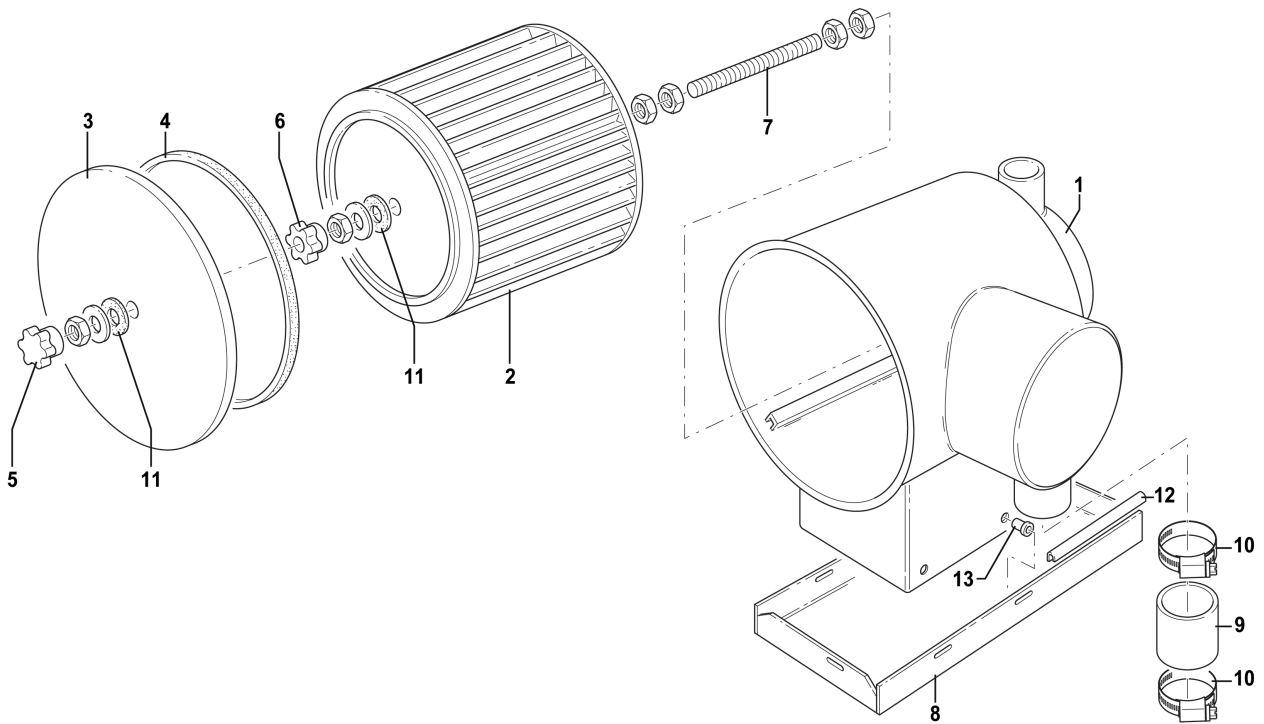

L167 - 5 - ABSOLUTE FILTER ON SUCTION PART

3707/ 3707/10 Z22

2019.07.28

2019.07.29

Pos.	Artikel-Nr.	Menge	Variante	Notes
1	Z8 30193	1	CONTAINER D460x450 FE A.F. HORIZONTALcontentitore	[1]
2	Z8 17264	1	Absolutfilter AU 410 x 400filtro	
3	Z8 12145	1	CAP D460 FE x CONT. A.F.coperchio	[2]
4	Z8 17231	15	Dichtung 20x8 selbstklebendguarnizione	
5	Z8 40576	1	KNOB D60 M10 NO HOLEpomello	
6	Z8 40030	1	Knauf M10Xpomello	
7	Z8 38046	1	EXTRUDER M10 x 475 FE FOR FILTER K1barra filettata M10	[1]
8	Z8 18843	1	BASE FIXING KIT K1 3707base	[1]
9	4072400259	5	Saugschlauch Polyurethan D100mm L1000mmtubo	
10	Z8 40044	4	Schlauchklammer aus Metall ;100fascietta	
11	Z8 38053	2	Dichtungsringzu A 15rondella Ø6	
12	Z8 17230	85	Kantenschutz per Meterguarnizione	
13	Z8 38036	4	Niet Blindmutter M6rivetto	

Part Notes:

1. [1] - CONTACT PM IN ZOCCA
   [2] - SEE SM-SP-007