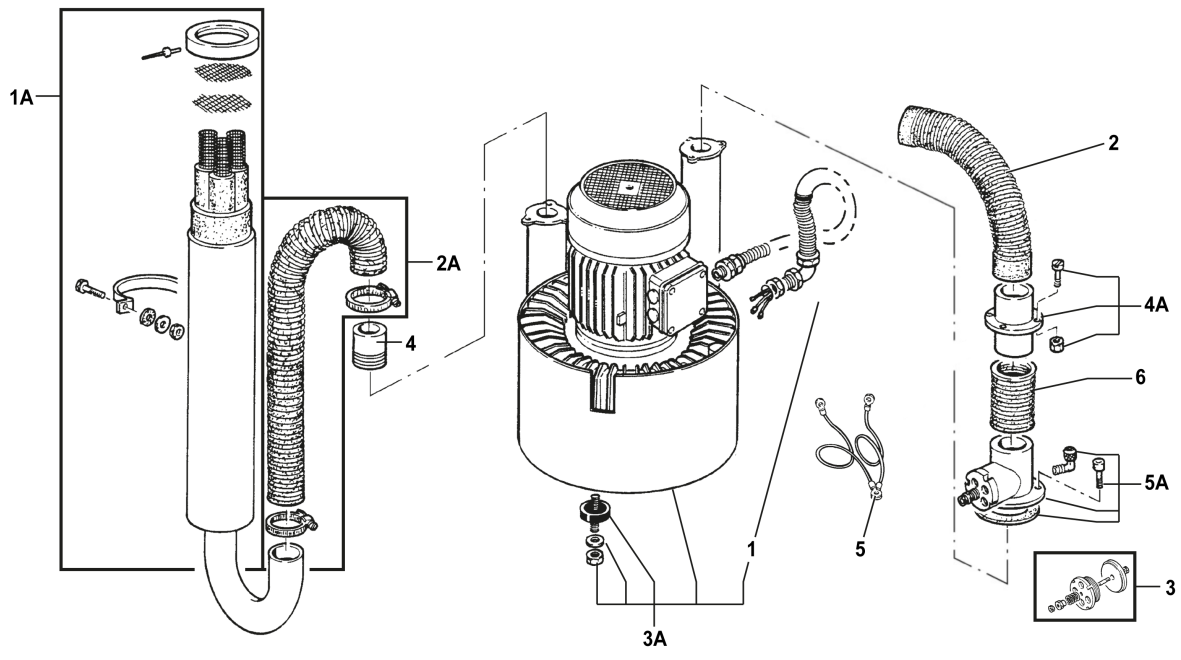

Part Notes:

- [1] - CONTACT PM IN ZOCCA
 [2] - NO MORE AVAILABLE

Pos.	Artikel-Nr.	Menge	Variante	Notes
1	Z8 31086	1	FILTERKAMMER D560x350 FEcontentitore	[1]
1	Z8 31238	1	LAT.PORTAC.D560 INOXcontentitore inox	
2	Z8 391107	1	Timer 24VAC 4 Outtemporizzatore	
1A	4089101034	2	D160 COLLAR TANK KITkit collare D160 per serbatoio	
2A	40000339	2	Griff-Kit FEkit maniglie	
3A	4084001115	4	Magnetventil 24V Z22kit cavi connessione serbatoio	
4A	4083000633	1	TANK COMPLETE.D560 Z22 WITH VALVE Z21kit serbatoio aria	
5A	4089100114	4	Patronen-Kitkit cartuccia	
5A	4089101037	4	CARTRIDGE KIT PTFEkit cartuccia PTFE	
6A	4089100121	3	AIR FITTING KITkit attacco aria	
7A	4084101014	1	E.B. KIT CART. D3-560-780 24VAC IP65quadro elettrico per kit cartucce	[2]
8A	4083901632	4	CABLE 3G1 18AWG PVC AL M MULTINORME ULkit cavo alim. per kit cartucce	
9A	40000321	4	Deckelverschlußkitkit chiusura cappello	
9A	40000322	2	Deckel Verschluss KitINOXkit chiusura cappello inox	

Part Notes:

- [1] - SEE SM-SP-007
 [2] - CONTACT PM IN ZOCCA

Pos.	Artikel-Nr.	Menge	Variante	Notes
1	Z8 39127	1	CABLE CONN.MOT. 7G4 FRORcavo 3707	
1	Z8 39122	1	Netzkabel A 15 ATEXcavo 3907	
2	Z8 13156	1	Verbindungs-Schlauch D100tubo	
3	Z8 34024	1	Nachsaugventil 1 1/2valvola limitatrice	
4	Z8 32318	1	CONN. BLOW.3907 D70 SIEMENSraccordo soffiaggio D70	[1]
5	Z8 39590	1	KIT EARTH CABLE 3707/3907cavo di terra	[2]
6	4072400258	1	Saugschlauch Polyurethan¥ 70tubo	
1A	40000586	1	Schalldämpferkit silenziatore D150	
2A	40000729	1	Abluftschlauchkit tubo soffiaggio	
3A	4089100757	1	SUCTION UNIT KIT 3707kit soffiante 3707	
4A	40000602	1	Flansch D100-100kit raccordo mobile D100-100	
5A	40000607	1	KIT SUCTION CONNECTION D100kit raccordo aspirazione D100	