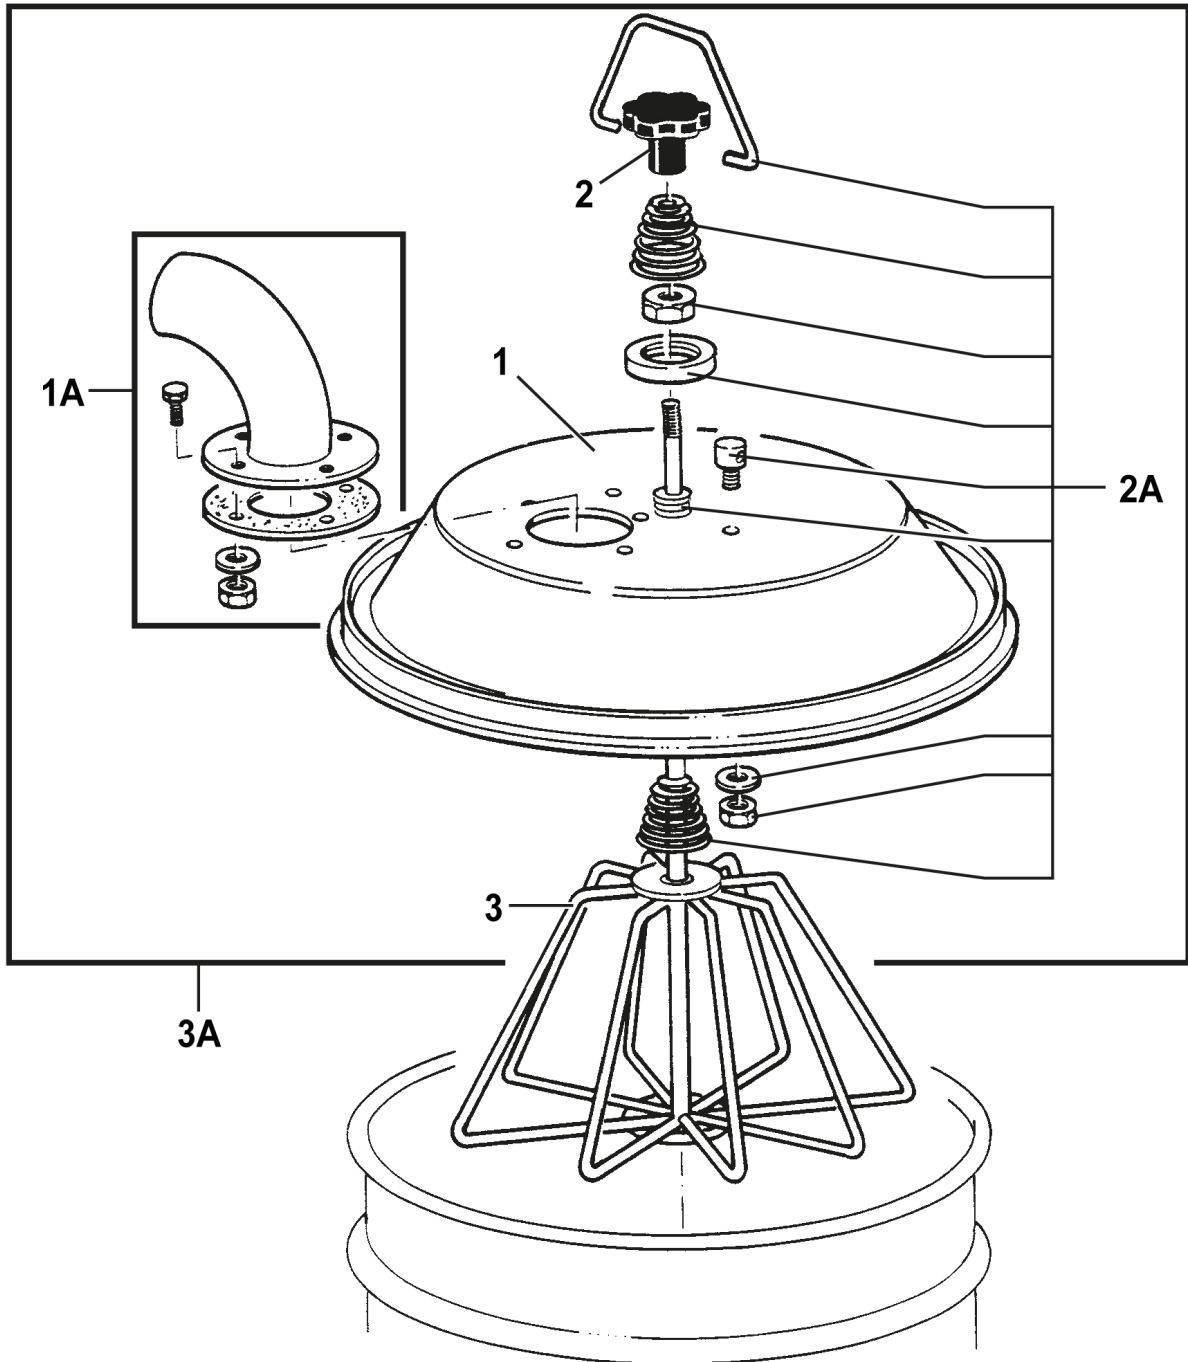

Part Notes:

- [1] - CONTACT PM IN ZOCCA
 [2] - SEE SM-SP-007

Pos.	Artikel-Nr.	Menge	Variante	Notes
1	Z8 31229	1	Deckel D560 D100coperchio	
2	Z8 40027	1	Sterngriff ohne Lochpomello	
3	Z8 33073	1	Filtersterngabbia filtro	
1A	40000585	1	KIT CAP COUPLING D100 FL150kit attacco cappello D100 FL150	
2A	40000313	1	Gestängekit f. Filter-kit scuotifiltro	
3A	Z8 31230	1	Deckel D560 komplett Anscocoperchio completo	