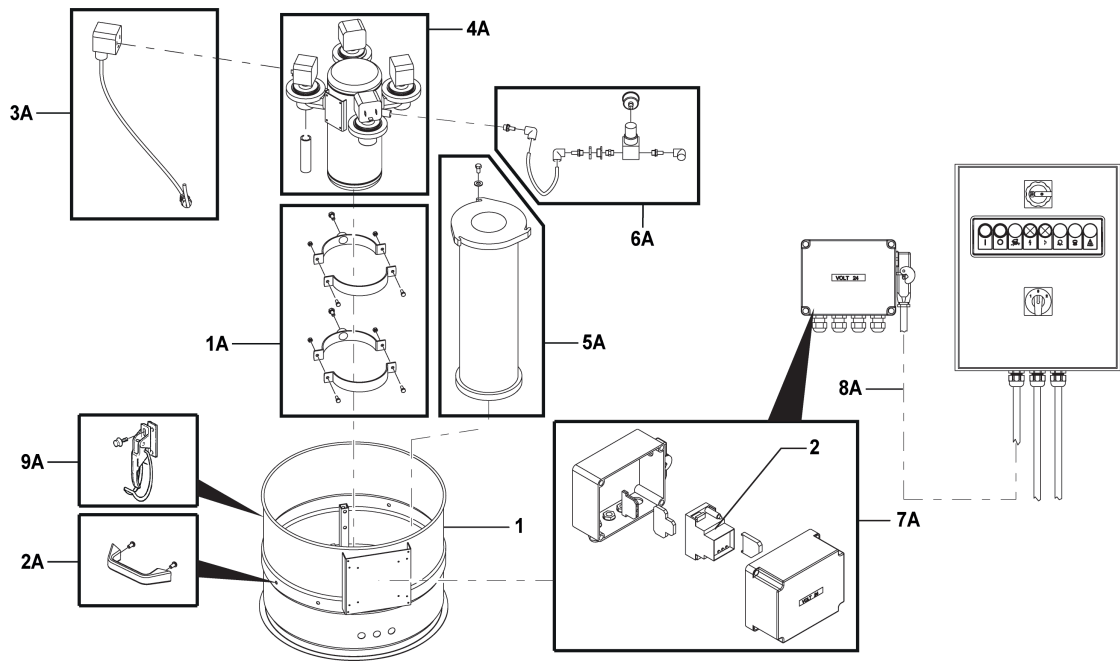

Pos.	Artikel-Nr.	Menge	Variante	Notes
1	Z8 31086	1	FILTERKAMMER D560x350 FEcontentitore	[1]
1	Z8 31238	1	LAT.PORTAC.D560 INOXcontentitore inox	
2	Z8 391107	1	Timer 24VAC 4 Outtemporizzatore	
1A	4089101034	2	D160 COLLAR TANK KITkit collare D160 per serbatoio	
2A	40000339	2	Griff-Kit FEkit maniglie	
3A	4084001115	4	Magnetventil 24V Z22kit cavi connessione serbatoio	
4A	4083000633	1	TANK COMPLETE.D560 Z22 WITH VALVE Z21kit serbatoio aria	
5A	4089100114	4	Patronen-Kitkit cartuccia	
5A	4089101037	4	CARTRIDGE KIT PTFEkit cartuccia PTFE	
6A	4089100121	3	AIR FITTING KITkit attacco aria	
7A	4084101014	1	E.B. KIT CART. D3-560-780 24VAC IP65quadro elettrico per kit cartucce	[2]
8A	4083901632	4	CABLE 3G1 18AWG PVC AL M MULTINORME ULkit cavo alim. per kit cartucce	
9A	40000321	4	Deckelverschlußkitkit chiusura cappello	
9A	40000322	2	Deckel Verschluss KitINOXkit chiusura cappello inox	

Part Notes:

1. [1] - SEE SM-SP-007
   [2] - CONTACT PM IN ZOCCA