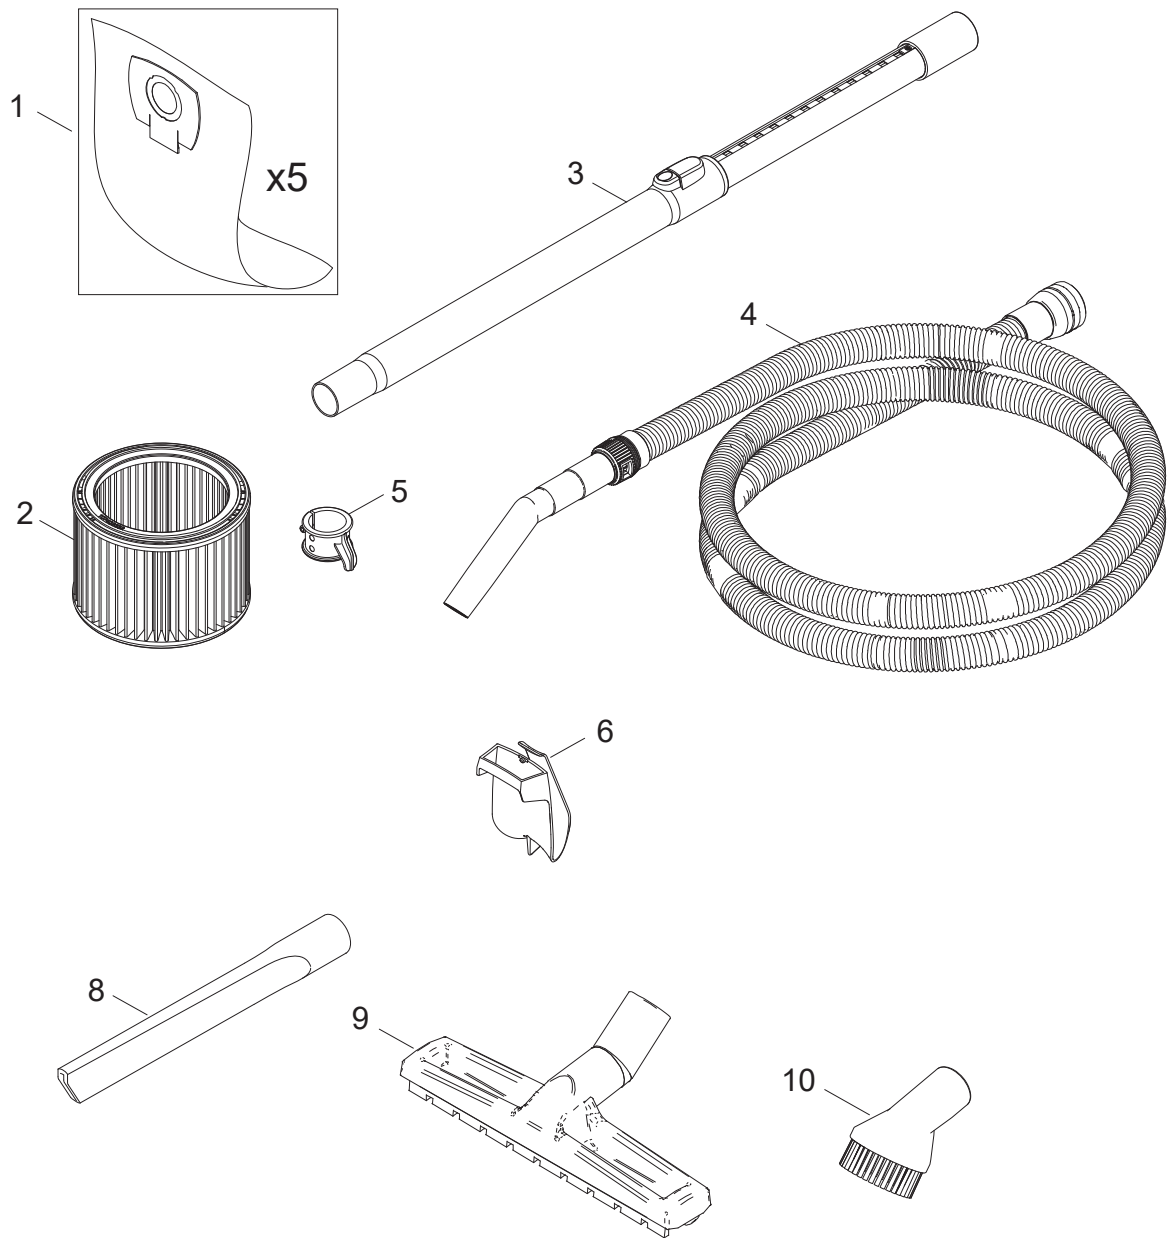

PARTS LIST

2022.03.02

TABLE OF CONTENTS

VL200 PC top.....	1
VL200 Filter and motor.....	3
VL200 container 20L.....	5
VL200 Accessories.....	7

Pos.	Artikel-Nr.	Menge	Variante	Notes
0	107413342	1	NEUTRAL BOXES VL200 10 PCS. SPPT	
1	107410821	1	HEAD COVER VL200	
2	107404540	1	Schalter	
3	107404542	1	Entstörkondensator	
4	107409125	1	Kabelauslass AERO	[1]
5	107410824	1	PC BUTTON DARK GREY	
6	107409127	1	PC ABDECKUNG	
7	107409128	1	Push&Clean Stößel	
8	302004029	1	SCREW 5X18	
9	107409129	1	Luftklappe AERO	
10	909100083	1	Schenkelfeder	
11	107410822	1	CLAMPING PLATE LIGHT GREY	
12	107410823	2	Klammer	
14	107409981	1	Schlauchhalter	
15	12222501	1	Netzkabel EU GWD 350 10m	

Part Notes:

[1] - TSB-LI-VACS-2020-001 AERO 21 Cable can be pulled out of machine

Pos.	Artikel-Nr.	Menge	Variante	Notes
1	107409159	1	Deflektor	
2	107410825	1	MOTOR KIT 1200W 230V/50-60HZ	
3	107409163	1	MOTORDICHTUNG OBEN	
4	107409164	1	MOTORDICHTUNG UNTEN	
5	107409165	1	FILTERDICHTUNG	
6	302000490	1	Filterelement M-Klasse Ø 185x140 mm	
7	107402646	1	Filterkorb	
8	302004029	5	SCREW 5X18	
9	107409166	1	Motorträger AERO 21/26/31	
10	107409167	1	Luftauslass AERO	

Pos.	Artikel-Nr.	Menge	Variante	Notes
1	107410826	1	CONTAINER CPL. DARK GREY	
2	107410827	1	INLET FITTING DARK GREY	
3	107409170	2	Rad	
4	140 6422 500	1	Lenkrolle 2 stk.	
5	107409171	1	Bügel	

Pos.	Artikel-Nr.	Menge	Variante	Notes
1	107419590	1	Vliesfilterbeutel à 5 Stk. AERO	
2	302000490	1	Filterelement M-Klasse Ø 185x140 mm	
3	81906500	1	Teleskoprohr Stahl Ø 32 mmx1,13 m	
4	107407308	1	Saugschlauch kpl. Ø 32 mmx1,9 m	
5	107409978	1	Halter	
6	107409981	1	Schlauchhalter	
8	107407334	1	Fugendüse Ø 32 mm	
9	107407310	1	Bodendüse, nass, Ø 32 mm, Sauglippen	
9	107407311	1	Hartbodendüse Ø 32 mm, Bürste	
10	107407312	1	Bürstendüse Ø 32 mm	