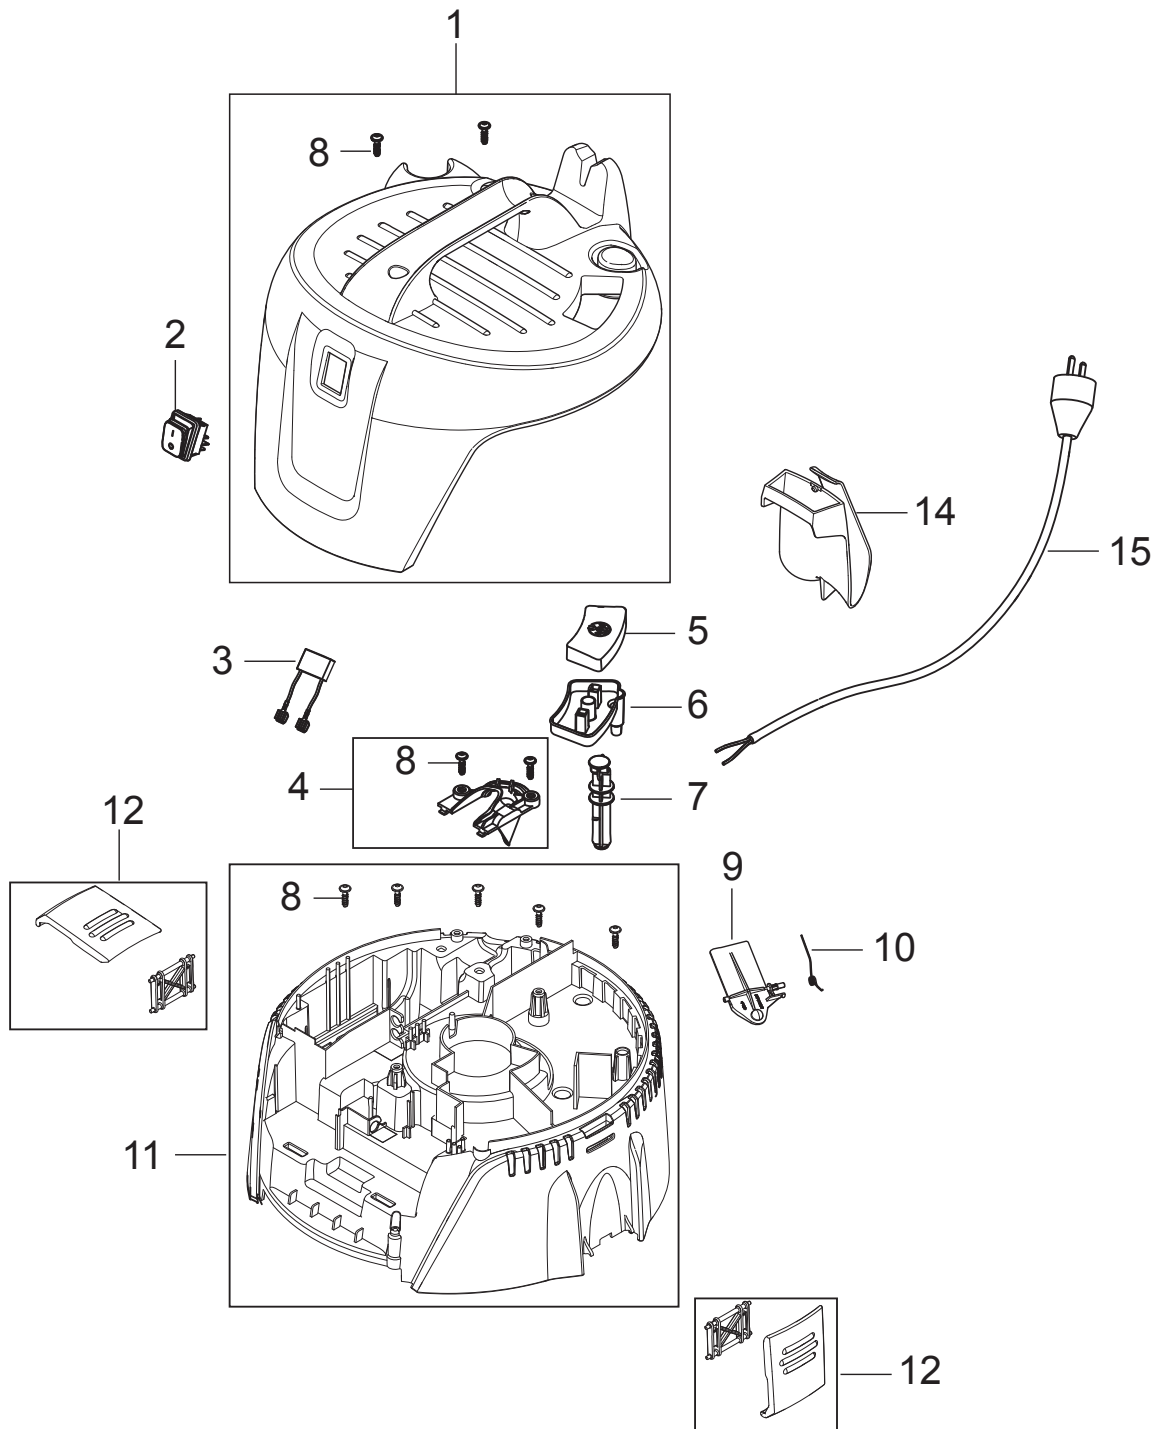

PARTS LIST

2022.03.02

TABLE OF CONTENTS

VL200 PC top.....	1
VL200 Filter and motor.....	3
VL200 container 20L.....	5
VL200 Accessories.....	7

Pos.	Artikel-Nr.	Menge	Variante	Notes
0	107413342	1	NEUTRAL BOXES VL200 10 PCS. SPPT	
1	107410821	1	HEAD COVER VL200	
2	107404540	1	Schalter	
3	107404542	1	Entstörkondensator	
4	107409125	1	Kabelauslass AERO	[1]
5	107410824	1	PC BUTTON DARK GREY	
6	107409127	1	PC ABDECKUNG	
7	107409128	1	Push&Clean Stößel	
8	302004029	1	SCREW 5X18	
9	107409129	1	Luftklappe AERO	
10	909100083	1	Schenkelfeder	
11	107410822	1	CLAMPING PLATE LIGHT GREY	
12	107410823	2	Klammer	
14	107409981	1	Schlauchhalter	
15	12222501	1	Netzkabel EU GWD 350 10m	

Part Notes:

[1] - TSB-LI-VACS-2020-001 AERO 21 Cable can be pulled out of machine

Pos.	Artikel-Nr.	Menge	Variante	Notes
1	107409159	1	Deflektor	
2	107410825	1	MOTOR KIT 1200W 230V/50-60HZ	
3	107409163	1	MOTORDICHTUNG OBEN	
4	107409164	1	MOTORDICHTUNG UNTEN	
5	107409165	1	FILTERDICHTUNG	
6	302000490	1	Filterelement M-Klasse Ø 185x140 mm	
7	107402646	1	Filterkorb	
8	302004029	5	SCREW 5X18	
9	107409166	1	Motorträger AERO 21/26/31	
10	107409167	1	Luftauslass AERO	

Pos.	Artikel-Nr.	Menge	Variante	Notes
1	107410826	1	CONTAINER CPL. DARK GREY	
2	107410827	1	INLET FITTING DARK GREY	
3	107409170	2	Rad	
4	140 6422 500	1	Lenkrolle 2 stk.	
5	107409171	1	Bügel	

Pos.	Artikel-Nr.	Menge	Variante	Notes
1	107419590	1	Vliesfilterbeutel à 5 Stk. AERO	
2	302000490	1	Filterelement M-Klasse Ø 185x140 mm	
3	81906500	1	Teleskoprohr Stahl Ø 32 mmx1,13 m	
4	107407308	1	Saugschlauch kpl. Ø 32 mmx1,9 m	
5	107409978	1	Halter	
6	107409981	1	Schlauchhalter	
8	107407334	1	Fugendüse Ø 32 mm	
9	107407310	1	Bodendüse, nass, Ø 32 mm, Sauglippen	
9	107407311	1	Hartbodendüse Ø 32 mm, Bürste	
10	107407312	1	Bürstendüse Ø 32 mm	