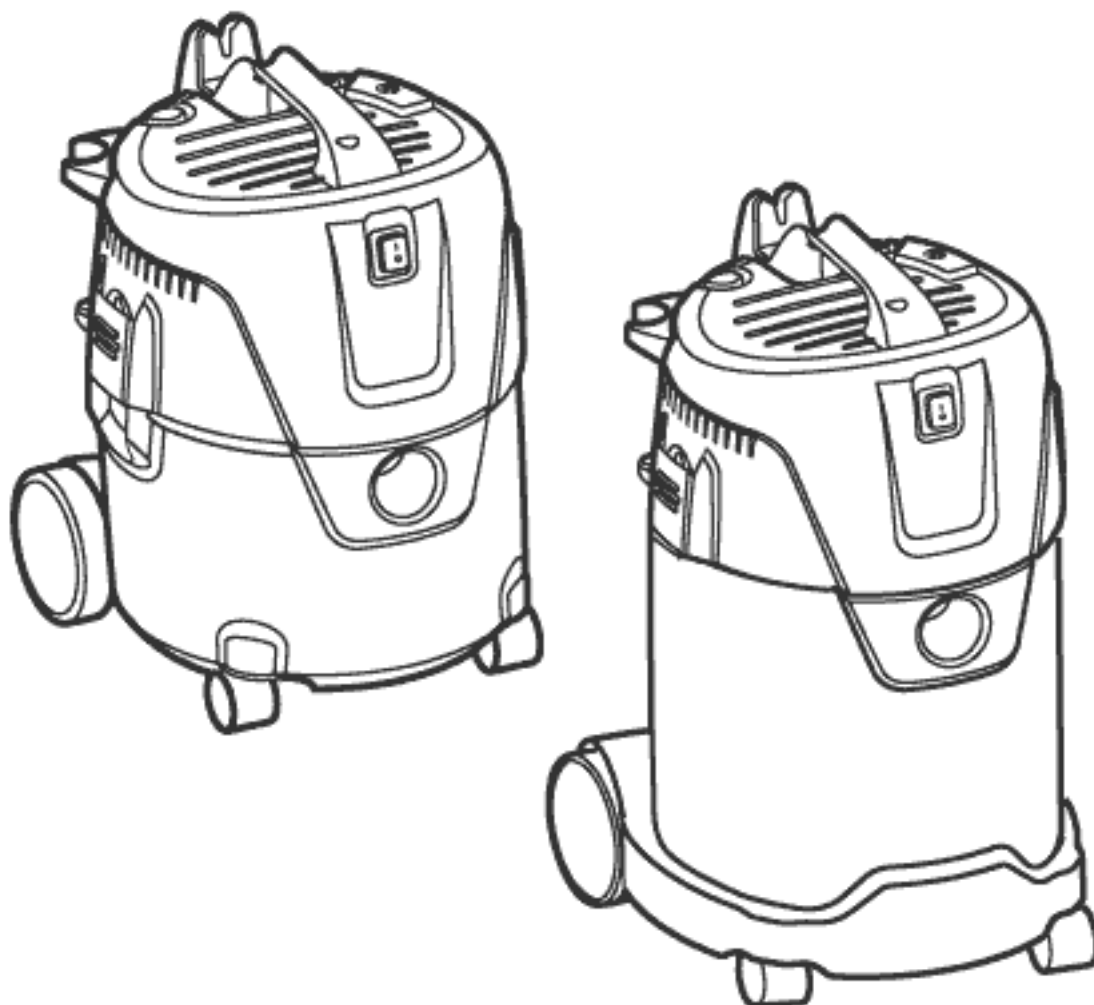

PARTS LIST

2022.03.02

TABLE OF CONTENTS

VL200 PC top.....	1
VL200 Filter and motor.....	3
VL200 container 20L.....	5
VL200 Accessories.....	7

Pos.	Artikel-Nr.	Menge	Variante	Notes
0	107413342	1	NEUTRAL BOXES VL200 10 PCS. SPPT	
1	107410821	1	HEAD COVER VL200	
2	107404540	1	Schalter	
3	107404542	1	Entstörkondensator	
4	107409125	1	Kabelauslass AERO	[1]
5	107410824	1	PC BUTTON DARK GREY	
6	107409127	1	PC ABDECKUNG	
7	107409128	1	Push&Clean Stößel	
8	302004029	1	SCREW 5X18	
9	107409129	1	Luftklappe AERO	
10	909100083	1	Schenkelfeder	
11	107410822	1	CLAMPING PLATE LIGHT GREY	
12	107410823	2	Klammer	
14	107409981	1	Schlauchhalter	
15	12222501	1	Netzkabel EU GWD 350 10m	

Part Notes:

[1] - TSB-LI-VACS-2020-001 AERO 21 Cable can be pulled out of machine

Pos.	Artikel-Nr.	Menge	Variante	Notes
1	107409159	1	Deflektor	
2	107410825	1	MOTOR KIT 1200W 230V/50-60HZ	
3	107409163	1	MOTORDICHTUNG OBEN	
4	107409164	1	MOTORDICHTUNG UNTEN	
5	107409165	1	FILTERDICHTUNG	
6	302000490	1	Filterelement M-Klasse Ø 185x140 mm	
7	107402646	1	Filterkorb	
8	302004029	5	SCREW 5X18	
9	107409166	1	Motorträger AERO 21/26/31	
10	107409167	1	Luftauslass AERO	

Pos.	Artikel-Nr.	Menge	Variante	Notes
1	107410826	1	CONTAINER CPL. DARK GREY	
2	107410827	1	INLET FITTING DARK GREY	
3	107409170	2	Rad	
4	140 6422 500	1	Lenkrolle 2 stk.	
5	107409171	1	Bügel	

Pos.	Artikel-Nr.	Menge	Variante	Notes
1	107419590	1	Vliesfilterbeutel à 5 Stk. AERO	
2	302000490	1	Filterelement M-Klasse Ø 185x140 mm	
3	81906500	1	Teleskoprohr Stahl Ø 32 mmx1,13 m	
4	107407308	1	Saugschlauch kpl. Ø 32 mmx1,9 m	
5	107409978	1	Halter	
6	107409981	1	Schlauchhalter	
8	107407334	1	Fugendüse Ø 32 mm	
9	107407310	1	Bodendüse, nass, Ø 32 mm, Sauglippen	
9	107407311	1	Hartbodendüse Ø 32 mm, Bürste	
10	107407312	1	Bürstendüse Ø 32 mm	