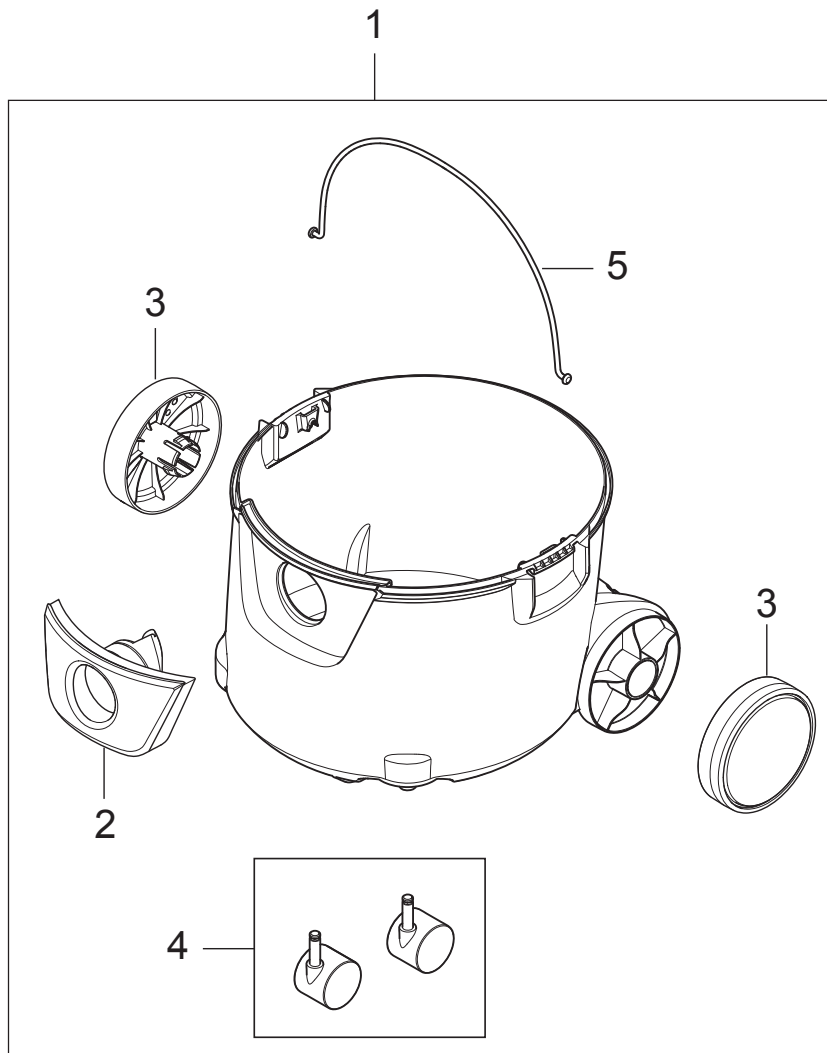

PARTS LIST

2022.03.02

TABLE OF CONTENTS

VL200 PC top.....	1
VL200 Filter and motor.....	3
VL200 container 20L.....	5
VL200 Accessories.....	7

Pos.	Artikel-Nr.	Menge	Variante	Notes
0	107413342	1	NEUTRAL BOXES VL200 10 PCS. SPPT	
1	107410821	1	HEAD COVER VL200	
2	107404540	1	Schalter	
3	107404542	1	Entstörkondensator	
4	107409125	1	Kabelauslass AERO	[1]
5	107410824	1	PC BUTTON DARK GREY	
6	107409127	1	PC ABDECKUNG	
7	107409128	1	Push&Clean Stößel	
8	302004029	1	SCREW 5X18	
9	107409129	1	Luftklappe AERO	
10	909100083	1	Schenkelfeder	
11	107410822	1	CLAMPING PLATE LIGHT GREY	
12	107410823	2	Klammer	
14	107409981	1	Schlauchhalter	
15	12222501	1	Netzkabel EU GWD 350 10m	

Part Notes:

[1] - TSB-LI-VACS-2020-001 AERO 21 Cable can be pulled out of machine

Pos.	Artikel-Nr.	Menge	Variante	Notes
1	107409159	1	Deflektor	
2	107410825	1	MOTOR KIT 1200W 230V/50-60HZ	
3	107409163	1	MOTORDICHTUNG OBEN	
4	107409164	1	MOTORDICHTUNG UNTEN	
5	107409165	1	FILTERDICHTUNG	
6	302000490	1	Filterelement M-Klasse Ø 185x140 mm	
7	107402646	1	Filterkorb	
8	302004029	5	SCREW 5X18	
9	107409166	1	Motorträger AERO 21/26/31	
10	107409167	1	Luftauslass AERO	

Pos.	Artikel-Nr.	Menge	Variante	Notes
1	107410826	1	CONTAINER CPL. DARK GREY	
2	107410827	1	INLET FITTING DARK GREY	
3	107409170	2	Rad	
4	140 6422 500	1	Lenkrolle 2 stk.	
5	107409171	1	Bügel	

Pos.	Artikel-Nr.	Menge	Variante	Notes
1	107419590	1	Vliesfilterbeutel à 5 Stk. AERO	
2	302000490	1	Filterelement M-Klasse Ø 185x140 mm	
3	81906500	1	Teleskoprohr Stahl Ø 32 mmx1,13 m	
4	107407308	1	Saugschlauch kpl. Ø 32 mmx1,9 m	
5	107409978	1	Halter	
6	107409981	1	Schlauchhalter	
8	107407334	1	Fugendüse Ø 32 mm	
9	107407310	1	Bodendüse, nass, Ø 32 mm, Sauglippen	
9	107407311	1	Hartbodendüse Ø 32 mm, Bürste	
10	107407312	1	Bürstendüse Ø 32 mm	