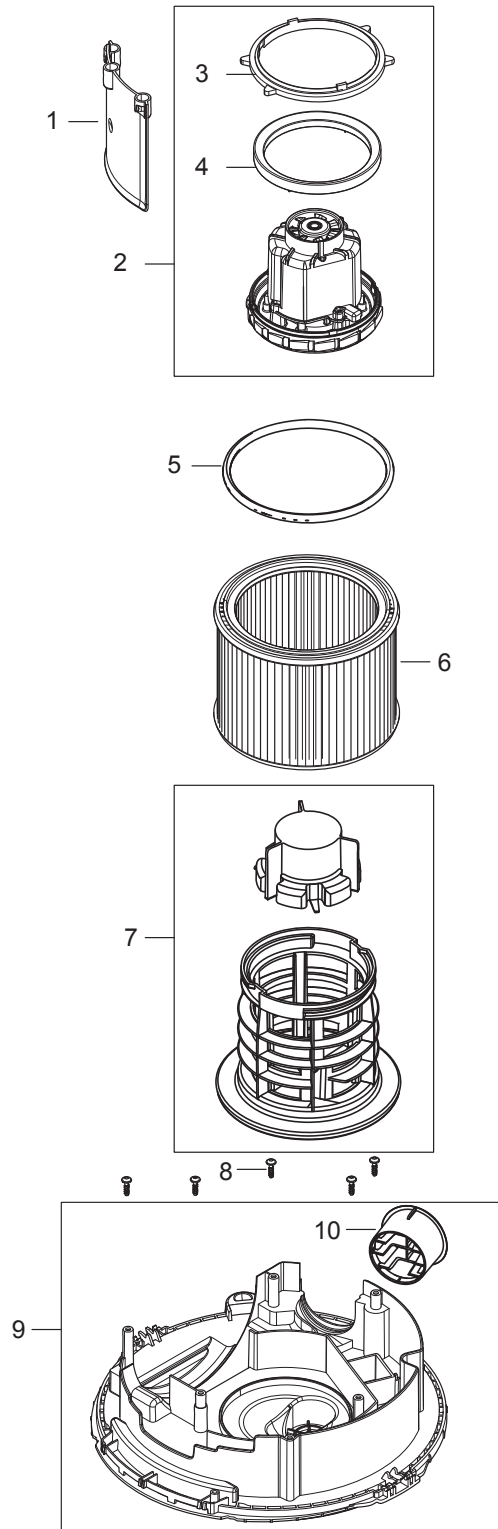

PARTS LIST

2022.03.02

TABLE OF CONTENTS

VL200 PC top.....	1
VL200 Filter and motor.....	3
VL200 container 20L.....	5
VL200 Accessories.....	7

Pos.	Artikel-Nr.	Menge	Variante	Notes
0	107413342	1	NEUTRAL BOXES VL200 10 PCS. SPPT	
1	107410821	1	HEAD COVER VL200	
2	107404540	1	Schalter	
3	107404542	1	Entstörkondensator	
4	107409125	1	Kabelauslass AERO	[1]
5	107410824	1	PC BUTTON DARK GREY	
6	107409127	1	PC ABDECKUNG	
7	107409128	1	Push&Clean Stößel	
8	302004029	1	SCREW 5X18	
9	107409129	1	Luftklappe AERO	
10	909100083	1	Schenkelfeder	
11	107410822	1	CLAMPING PLATE LIGHT GREY	
12	107410823	2	Klammer	
14	107409981	1	Schlauchhalter	
15	12222501	1	Netzkabel EU GWD 350 10m	

Part Notes:

[1] - TSB-LI-VACS-2020-001 AERO 21 Cable can be pulled out of machine

Pos.	Artikel-Nr.	Menge	Variante	Notes
1	107409159	1	Deflektor	
2	107410825	1	MOTOR KIT 1200W 230V/50-60HZ	
3	107409163	1	MOTORDICHTUNG OBEN	
4	107409164	1	MOTORDICHTUNG UNTEN	
5	107409165	1	FILTERDICHTUNG	
6	302000490	1	Filterelement M-Klasse Ø 185x140 mm	
7	107402646	1	Filterkorb	
8	302004029	5	SCREW 5X18	
9	107409166	1	Motorträger AERO 21/26/31	
10	107409167	1	Luftauslass AERO	

Pos.	Artikel-Nr.	Menge	Variante	Notes
1	107410826	1	CONTAINER CPL. DARK GREY	
2	107410827	1	INLET FITTING DARK GREY	
3	107409170	2	Rad	
4	140 6422 500	1	Lenkrolle 2 stk.	
5	107409171	1	Bügel	

Pos.	Artikel-Nr.	Menge	Variante	Notes
1	107419590	1	Vliesfilterbeutel à 5 Stk. AERO	
2	302000490	1	Filterelement M-Klasse Ø 185x140 mm	
3	81906500	1	Teleskoprohr Stahl Ø 32 mmx1,13 m	
4	107407308	1	Saugschlauch kpl. Ø 32 mmx1,9 m	
5	107409978	1	Halter	
6	107409981	1	Schlauchhalter	
8	107407334	1	Fugendüse Ø 32 mm	
9	107407310	1	Bodendüse, nass, Ø 32 mm, Sauglippen	
9	107407311	1	Hartbodendüse Ø 32 mm, Bürste	
10	107407312	1	Bürstendüse Ø 32 mm	