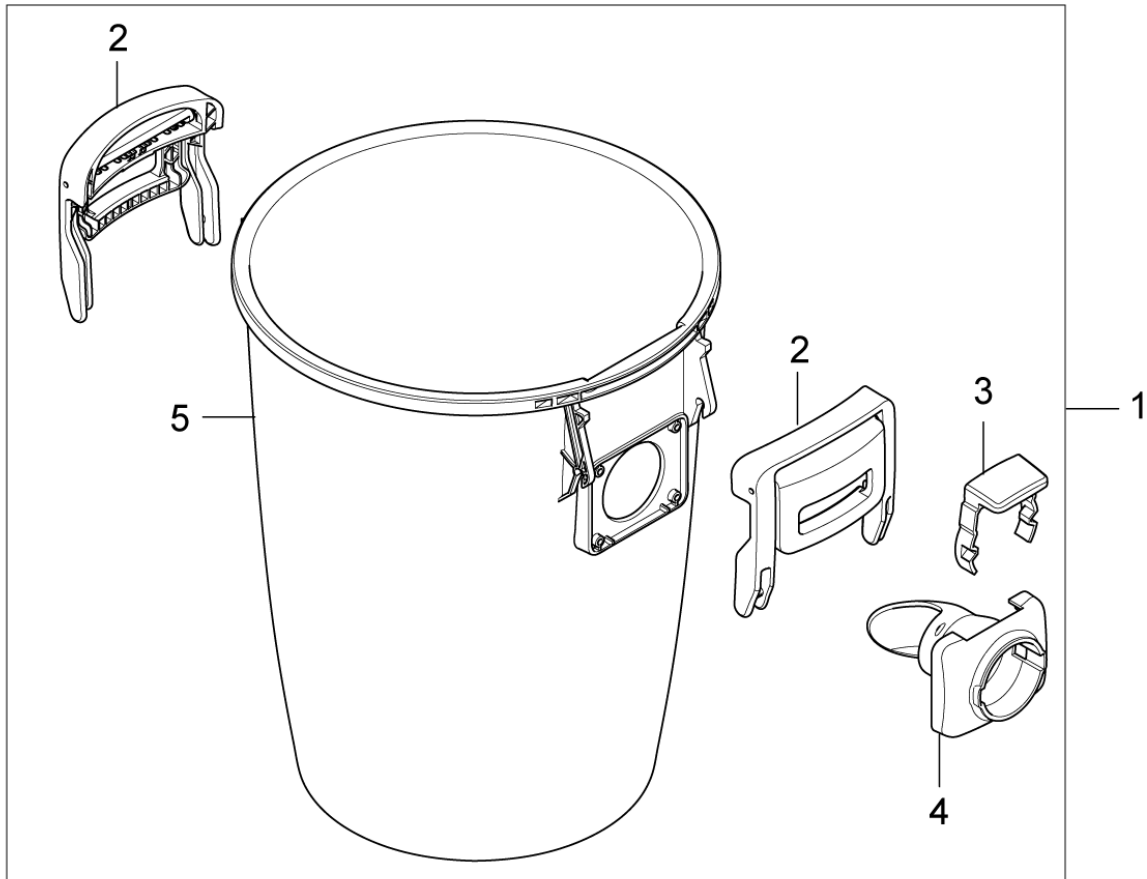

PARTS LIST

2022.02.03

TABLE OF CONTENTS

Overview 150, 250	1
Bent ends	3
Black dust container	5
Accessories 150, 250, LCD	7
RECOMMENDED SPARE PARTS	9

Pos.	Artikel-Nr.	Menge	Variante	Notes
0	107416959	1	NILFISK ALL-IN-1 BOX PERF. 150-250 X10	
1	140 8502 070	1	Behälter CV NILFISK	
2	107408054	2	CVUPGR HANDLE RAL9005 1PC	
3	140 7205 510	1	Schalter WD	
4	140 7204 520	1	INLET GWD 300-SERIES BLACK	
5	107408058	1	Anschluss T-Stück	
6	107408045	1	COVER TOP NILF EU PERF-SUPR 100-150-250	
7	140 8501 120	1	CHASSIS NILFISK CV20	
7	140 8501 130	1	CHASSIS NILFISK CV30I	
8	140 6799 010	1	GASKET L 660	
9	140 8521 000	1	NOISE TRAP	
10	107408017	1	REAR MOTOR MOUNT FOR CV	
11	107408012	1	CVUPGR SOUND REDUCTION FOAM	
12	107408008	1	CVUPGR FAN UNIT 1300W 220-240V 50-60HZ	[1]
12	107408010	1	CVUPGR FAN UNIT 1600W 220-240V 50-60HZ	[2]
13	107408016	1	FRONT MOTOR MOUNT FOR CV	
14	140 7779 010	1	VACUUM VALVE CPL.	
15	140 9214 220	2	SCREW PT K30X16 FZB	
16	147 1427 510	1	BRACKET WALL CV	
17	42000254	1	Kurze 90 Biegung	
18	140 9214 040	9	Schraube 40x14	
19	107408020	1	6POLE CV CONNECTOR	
20	107408055	1	TRANSCEIVER BOX CPL 433MHZ	
21	140 8514 500	1	Sackfilter	

Part Notes:

- [1] - 150
- [2] - 250

Pos.	Artikel-Nr.	Menge	Variante	Notes
1	107408061	1	CV DELUXE BENT END 915MHZ	[1]
1	107408057	1	CV DELUXE BENT END 433MHZ	
2	107408060	1	CV STD BENT END 915MHZ	
2	107408056	1	CV STD BENT END 433MHZ	[1]
3	147 0243 520	1	Rohrbogen ¥ 32 ExtremeP 40	
4	147 0152 500	1	Luftventil Power 40	
5	107409105	1	Batterie Abdeckung Handrohr geb. Elite	
6	107416211	1	SEALING RING	
	107405106	1	NILFISK CV HOSEKIT DELUXE 9M EU 433MHZ	

Part Notes:

[1] - For CA version

Pos.	Artikel-Nr.	Menge	Variante	Notes
1	107408052	1	BLACK DUST CONTAINER W. FOLDING HANDLES	
2	107408054	2	CVUPGR HANDLE RAL9005 1PC	
3	140 7205 510	1	Schalter WD	
4	140 7204 520	1	INLET GWD 300-SERIES BLACK	
5	140 8502 070	1	Behälter CV NILFISK	