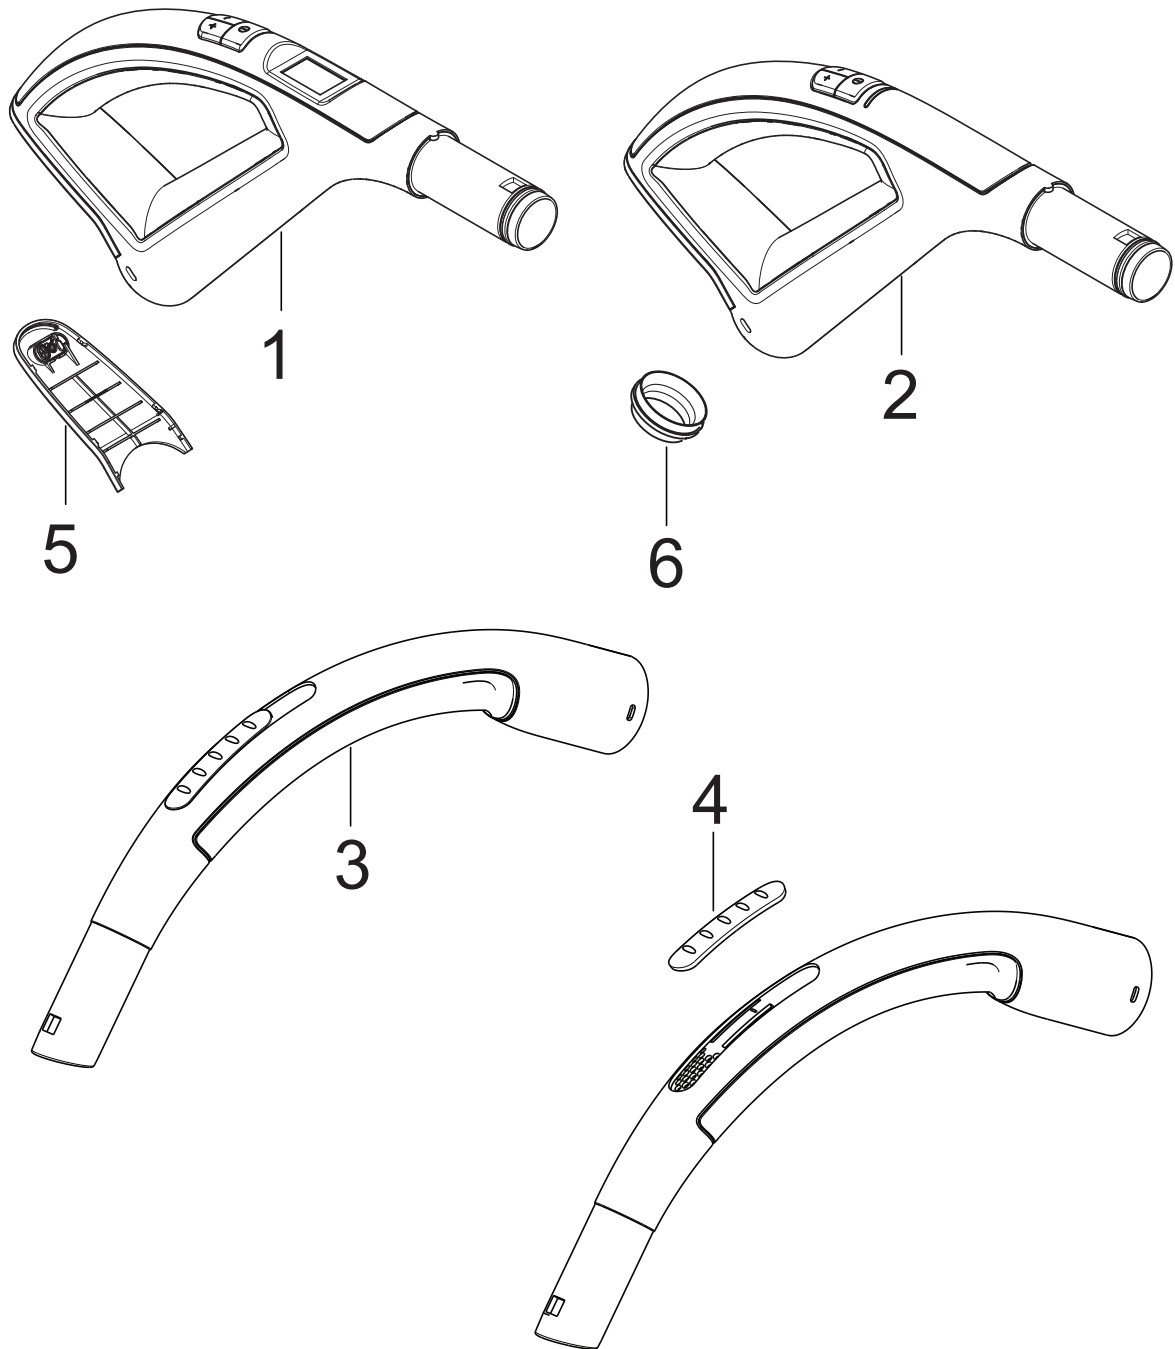

PARTS LIST

2022.02.03

TABLE OF CONTENTS

Overview 150, 250	1
Bent ends	3
Black dust container	5
Accessories 150, 250, LCD	7
RECOMMENDED SPARE PARTS	9

Pos.	Artikel-Nr.	Menge	Variante	Notes
0	107416959	1	NILFISK ALL-IN-1 BOX PERF. 150-250 X10	
1	140 8502 070	1	Behälter CV NILFISK	
2	107408054	2	CVUPGR HANDLE RAL9005 1PC	
3	140 7205 510	1	Schalter WD	
4	140 7204 520	1	INLET GWD 300-SERIES BLACK	
5	107408058	1	Anschluss T-Stück	
6	107408045	1	COVER TOP NILF EU PERF-SUPR 100-150-250	
7	140 8501 120	1	CHASSIS NILFISK CV20	
7	140 8501 130	1	CHASSIS NILFISK CV30I	
8	140 6799 010	1	GASKET L 660	
9	140 8521 000	1	NOISE TRAP	
10	107408017	1	REAR MOTOR MOUNT FOR CV	
11	107408012	1	CVUPGR SOUND REDUCTION FOAM	
12	107408008	1	CVUPGR FAN UNIT 1300W 220-240V 50-60HZ	[1]
12	107408010	1	CVUPGR FAN UNIT 1600W 220-240V 50-60HZ	[2]
13	107408016	1	FRONT MOTOR MOUNT FOR CV	
14	140 7779 010	1	VACUUM VALVE CPL.	
15	140 9214 220	2	SCREW PT K30X16 FZB	
16	147 1427 510	1	BRACKET WALL CV	
17	42000254	1	Kurze 90 Biegung	
18	140 9214 040	9	Schraube 40x14	
19	107408020	1	6POLE CV CONNECTOR	
20	107408055	1	TRANSCEIVER BOX CPL 433MHZ	
21	140 8514 500	1	Sackfilter	

Part Notes:

- [1] - 150
- [2] - 250

Pos.	Artikel-Nr.	Menge	Variante	Notes
1	107408061	1	CV DELUXE BENT END 915MHZ	[1]
1	107408057	1	CV DELUXE BENT END 433MHZ	
2	107408060	1	CV STD BENT END 915MHZ	
2	107408056	1	CV STD BENT END 433MHZ	[1]
3	147 0243 520	1	Rohrbogen ¥ 32 ExtremeP 40	
4	147 0152 500	1	Luftventil Power 40	
5	107409105	1	Batterie Abdeckung Handrohr geb. Elite	
6	107416211	1	SEALING RING	
	107405106	1	NILFISK CV HOSEKIT DELUXE 9M EU 433MHZ	