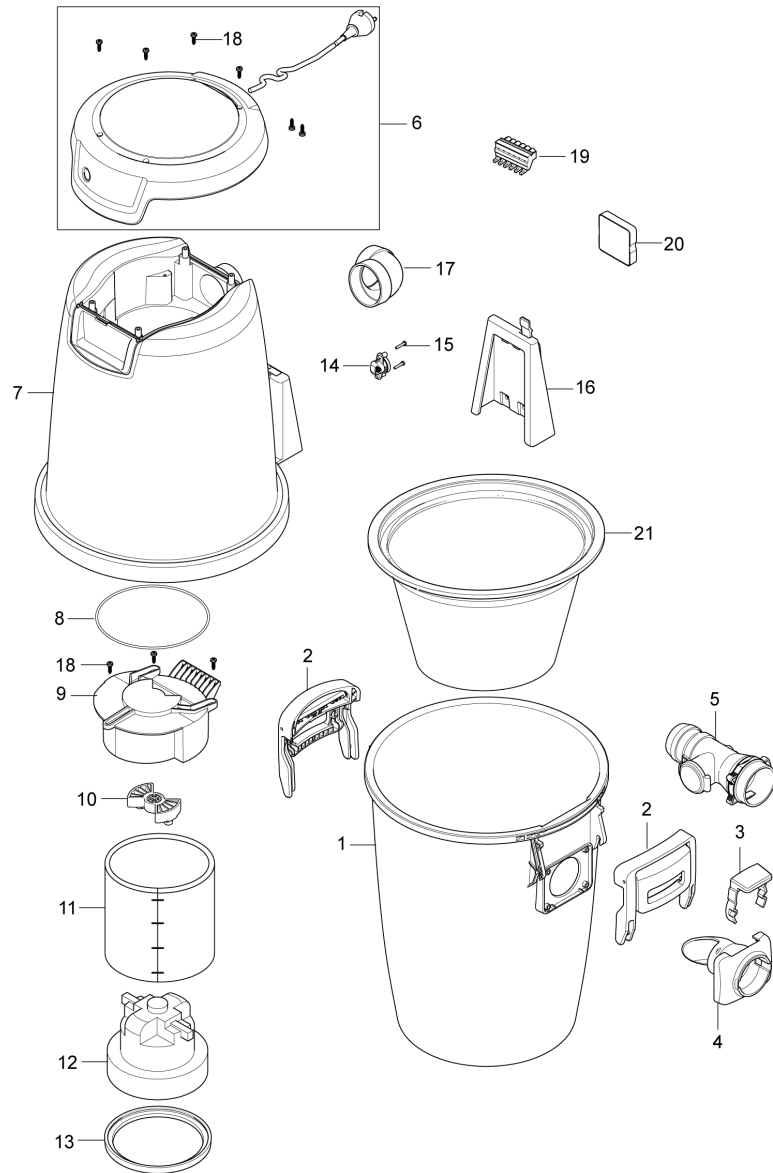

PARTS LIST

2022.02.03

TABLE OF CONTENTS

Overview 150, 250	1
Bent ends	3
Black dust container	5
Accessories 150, 250, LCD	7
RECOMMENDED SPARE PARTS	9

Pos.	Artikel-Nr.	Menge	Variante	Notes
0	107416959	1	NILFISK ALL-IN-1 BOX PERF. 150-250 X10	
1	140 8502 070	1	Behälter CV NILFISK	
2	107408054	2	CVUPGR HANDLE RAL9005 1PC	
3	140 7205 510	1	Schalter WD	
4	140 7204 520	1	INLET GWD 300-SERIES BLACK	
5	107408058	1	Anschluss T-Stück	
6	107408045	1	COVER TOP NILF EU PERF-SUPR 100-150-250	
7	140 8501 120	1	CHASSIS NILFISK CV20	
7	140 8501 130	1	CHASSIS NILFISK CV30I	
8	140 6799 010	1	GASKET L 660	
9	140 8521 000	1	NOISE TRAP	
10	107408017	1	REAR MOTOR MOUNT FOR CV	
11	107408012	1	CVUPGR SOUND REDUCTION FOAM	
12	107408008	1	CVUPGR FAN UNIT 1300W 220-240V 50-60HZ	[1]
12	107408010	1	CVUPGR FAN UNIT 1600W 220-240V 50-60HZ	[2]
13	107408016	1	FRONT MOTOR MOUNT FOR CV	
14	140 7779 010	1	VACUUM VALVE CPL.	
15	140 9214 220	2	SCREW PT K30X16 FZB	
16	147 1427 510	1	BRACKET WALL CV	
17	42000254	1	Kurze 90 Biegung	
18	140 9214 040	9	Schraube 40x14	
19	107408020	1	6POLE CV CONNECTOR	
20	107408055	1	TRANSCEIVER BOX CPL 433MHZ	
21	140 8514 500	1	Sackfilter	

Part Notes:

- [1] - 150
- [2] - 250

Pos.	Artikel-Nr.	Menge	Variante	Notes
1	107408061	1	CV DELUXE BENT END 915MHZ	[1]
1	107408057	1	CV DELUXE BENT END 433MHZ	
2	107408060	1	CV STD BENT END 915MHZ	
2	107408056	1	CV STD BENT END 433MHZ	[1]
3	147 0243 520	1	Rohrbogen ¥ 32 ExtremeP 40	
4	147 0152 500	1	Luftventil Power 40	
5	107409105	1	Batterie Abdeckung Handrohr geb. Elite	
6	107416211	1	SEALING RING	
	107405106	1	NILFISK CV HOSEKIT DELUXE 9M EU 433MHZ	

Part Notes:

[1] - For CA version

Pos.	Artikel-Nr.	Menge	Variante	Notes
1	107408052	1	BLACK DUST CONTAINER W. FOLDING HANDLES	
2	107408054	2	CVUPGR HANDLE RAL9005 1PC	
3	140 7205 510	1	Schalter WD	
4	140 7204 520	1	INLET GWD 300-SERIES BLACK	
5	140 8502 070	1	Behälter CV NILFISK	