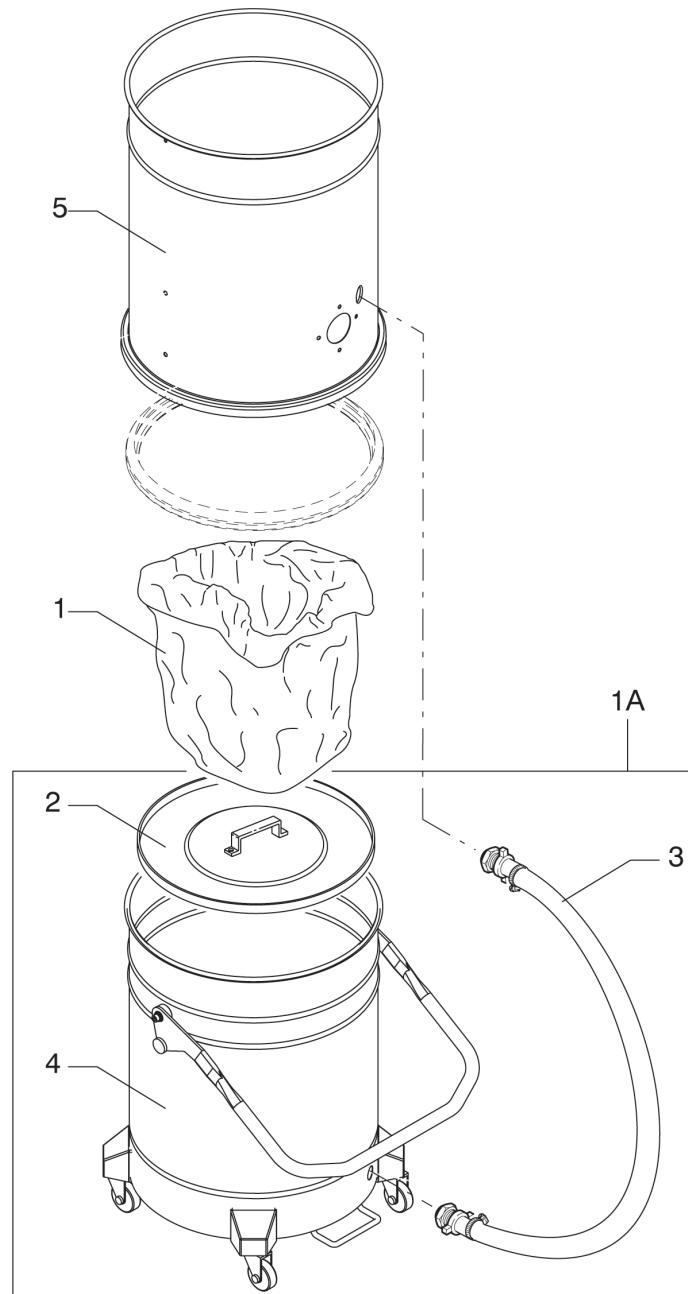

## Part Notes:

[1] - CONTACT PM IN ZOCCA

---

Pos.	Artikel-Nr.	Menge	Variante	Notes
1	Z8 17455	1	Absolutfilter AU 410 x 80	
1A	Z5 60357	1	Absolutfilter AU 125-1216 Serie	

Pos.	Artikel-Nr.	Menge	Variante	Notes
1	Z8 40027	1	Sterngriff ohne Loch	
2	Z8 36191	1	Spannring	
3	4083500258	1	COVER 460 SC.M.S2/S3B R7016	
4	Z8 16067	1	Motorabdeckung	
5	Z8 17229	1	Lärmschutz D460	
6	4081600598	1	FIX MOTOR FOR COVER D460 3F RAL7016	
7	4081600599	1	MOTOR COVER D460 3F M.S2/S3B RAL 7016	
8	40000885	1	MOTOR BRUSH KIT V230	
8	40000886	1	MOTOR BRUSH KIT V120	
1A	40000473	1	Schüttelvorrichtung - Kit	
2A	40000936	1	KIT HEADER ASSEMBLING	
3A	40000937	1	Motor Kit V230	
3A	40000938	1	MOTOR KIT V110 UK	
4A	40000941	1	Anschlußkabelkit	
4A	40000939	1	ELECTRICAL KIT V110 UK 3 MOTORS	
5A	40000516	1	Schalter Kit	
6A	40000909	1	Kabel-Kit 230V EU	
6A	40000923	1	S3B CABLE KIT V110 UK	[1]

## Part Notes:

[1] - CONTACT PM IN ZOCCA

---

Pos.	Artikel-Nr.	Menge	Variante	Notes
1A	Z5 60109	1	Zyklon und Halteklammern Ø460;Stahl vz	

---

Pos.	Artikel-Nr.	Menge	Variante	Notes
1A	Z5 60034	1	Spänesieb mit Ablasshahn Ø460;Stahl vz	