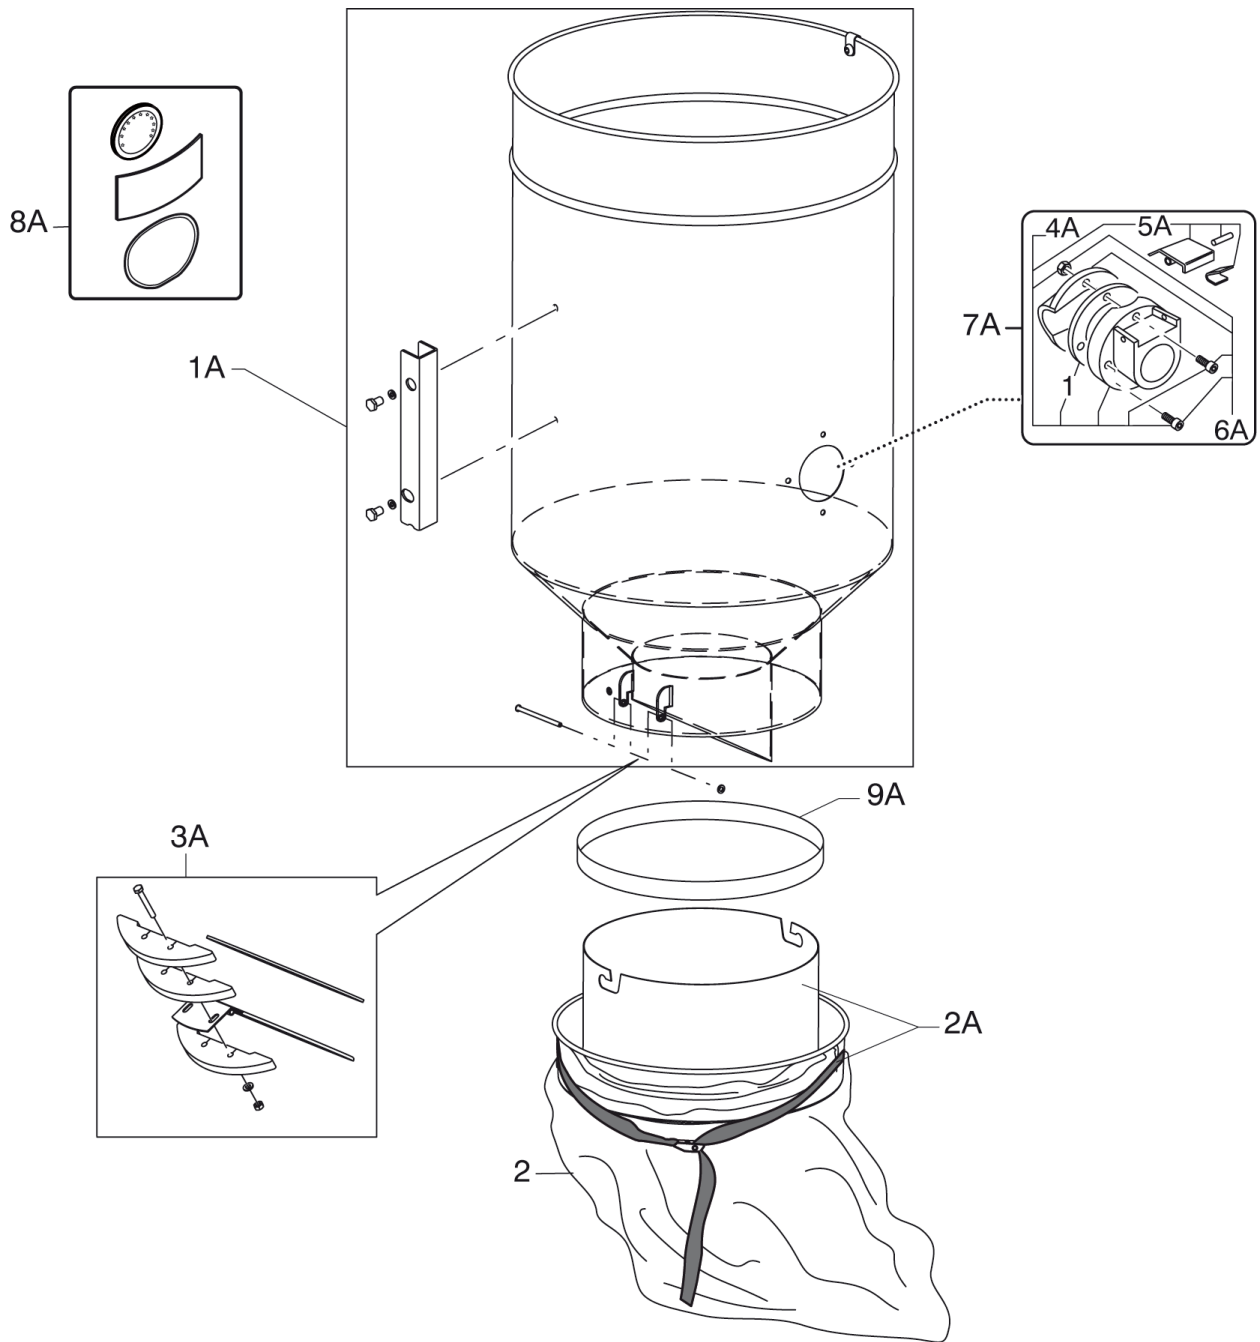

---

<b>Pos.</b>	<b>Artikel-Nr.</b>	<b>Menge</b>	<b>Variante</b>	<b>Notes</b>
01	4083600611	1	TROLLEY FOR MODEL S2-S3 R7016	
01A	40000874	1	KIT REVOLV. CASTOR D150	
02A	40000873	1	Rad D200 Kit	
03A	40000871	1	UPRIGHT KIT	
04A	40000891	1	HANDLE KIT	
05A	40000872	1	Befestigungskit	

Pos.	Artikel-Nr.	Menge	Variante	Notes
1	Z8 17006	1	Dichtungsring D70	
2	4081701540	1	SEAL 20 X 15 T140 CR MT1.5	
3	4083000493	1	Kessel D460 L50 MODEL S2-S3	
3	4083000509	1	BIN D460 L100 IN SS M.S3	
3	4083000495	1	Behälter 100 L	
4	Z8 17021	4	Stossfänger Halter	
1A	40000869	1	Filterkit	
1A	40000895	1	STAIN LESS FILTER CHAMBER KIT	
2A	40000418	1	Kesselanschluß D70, kpl.	
2A	40000868	1	Anschluss D70	
3A	40000867	1	D70 INLET KIT	
4A	40000345	1	KIT PUSHBUTTON FOR INLET D70	
5A	40000416	1	KIT DEFLECTOR D70 INOX MOD.A17	
5A	40000395	1	KIT DEFLECTOR D70	
6A	40000484	1	Rad, Edelstahl	
6A	40000419	1	Rad Kit zu 100l Kübel 4 Stk.	
7A	40000879	1	Handgriff Kit	
7A	40000866	1	Griff für Staubkessel 50lt	
8A	4083000497	1	Behälter kpl. D460 100l	
8A	4083000507	1	Schmutzbehälter 50L	
8A	4083000510	1	COMPLETE BIN D460 L100 SS	
8A	4083000496	1	Behälter kpl. 50ltr.S2-S3	
9A	40000944	1	STICKER KIT	

Pos.	Artikel-Nr.	Menge	Variante	Notes
1	Z8 17006	1	Dichtungsring D70	
2	4084000956	1	Ersatzbeutel - 4 x 20 m	
1A	4089101067	1	LP HOPPER KIT D460	
2A	4089100436	1	BAG HOLDER KIT	
3A	4089100437	1	CLAPET CLOSING KIT	
4A	40000867	1	D70 INLET KIT	
5A	40000345	1	KIT PUSHBUTTON FOR INLET D70	
6A	40000395	1	KIT DEFLECTOR D70	
7A	40000868	1	Anschluss D70	
8A	40000985	1	STICKER KIT	
9A	4089100872	1	KIT ADHESIVE SEAL 25X3	