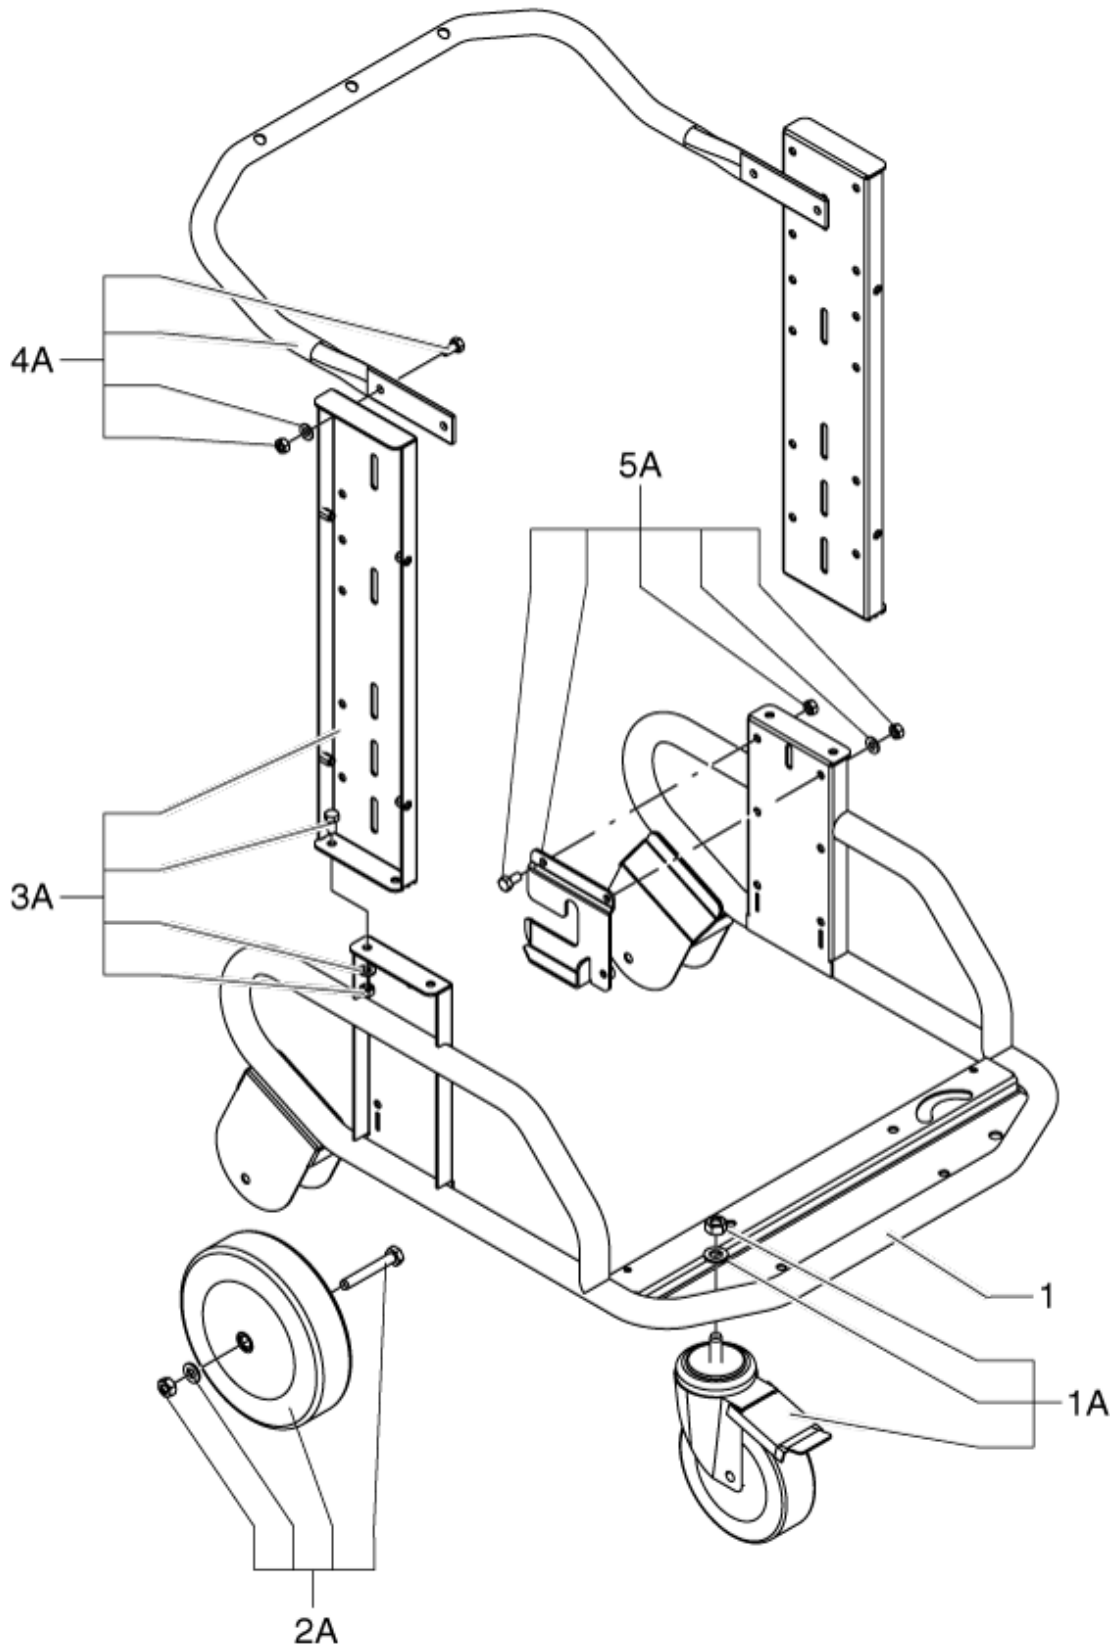

---

<b>Pos.</b>	<b>Artikel-Nr.</b>	<b>Menge</b>	<b>Variante</b>	<b>Notes</b>
01	4083600611	1	TROLLEY FOR MODEL S2-S3 R7016	
01A	40000874	1	KIT REVOLV. CASTOR D150	
02A	40000873	1	Rad D200 Kit	
03A	40000871	1	UPRIGHT KIT	
04A	40000891	1	HANDLE KIT	
05A	40000872	1	Befestigungskit	