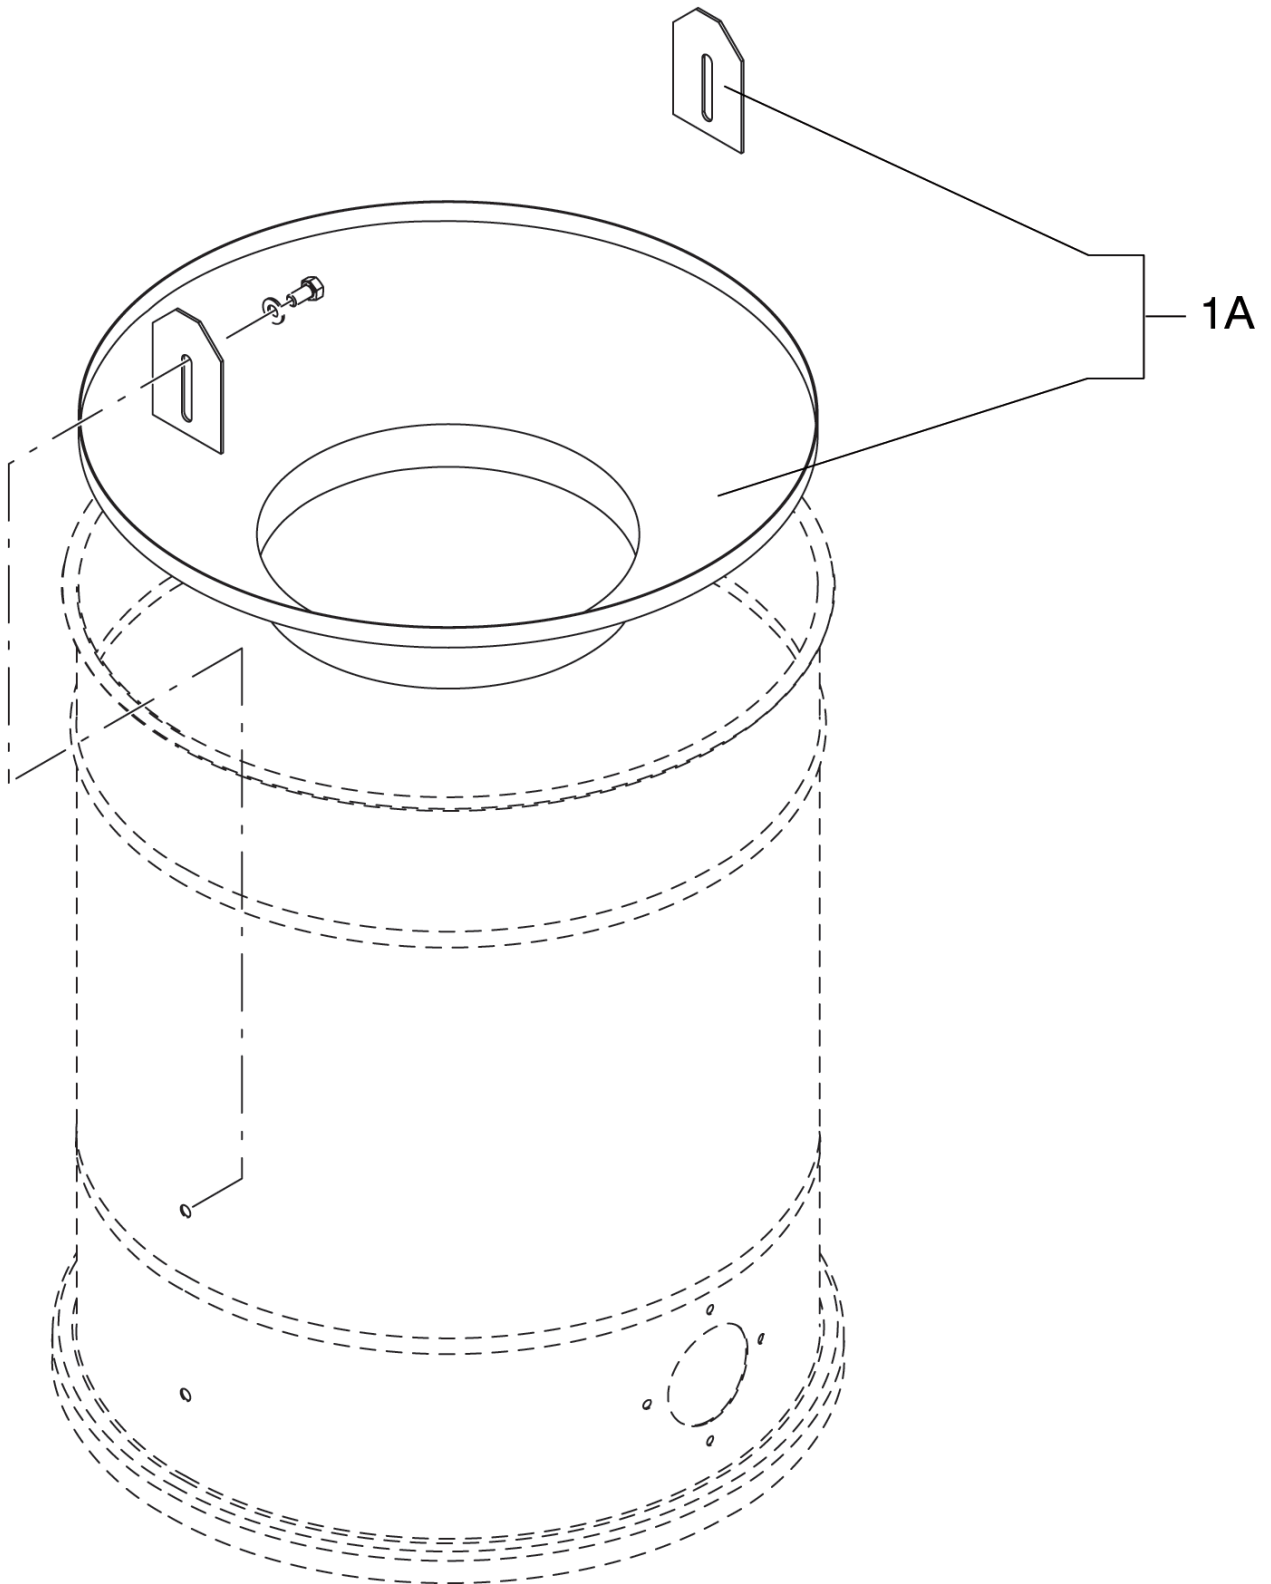

Pos.	Artikel-Nr.	Menge	Variante	Notes
1	Z8 40027	1	Sterngriff ohne Loch	
2	Z8 36191	1	Spannring	
3	4083500258	1	COVER 460 SC.M.S2/S3B R7016	
4	Z8 16067	1	Motorabdeckung	
5	Z8 17229	1	Lärmschutz D460	
6	4081600598	1	FIX MOTOR FOR COVER D460 3F RAL7016	
7	4081600599	1	MOTOR COVER D460 3F M.S2/S3B RAL 7016	
8	40000885	1	MOTOR BRUSH KIT V230	
8	40000886	1	MOTOR BRUSH KIT V120	
1A	40000473	1	Schüttelvorrichtung - Kit	
2A	40000936	1	KIT HEADER ASSEMBLING	
3A	40000937	1	Motor Kit V230	
3A	40000938	1	MOTOR KIT V110 UK	
4A	40000941	1	Anschlußkabelkit	
4A	40000939	1	ELECTRICAL KIT V110 UK 3 MOTORS	
5A	40000516	1	Schalter Kit	
6A	40000909	1	Kabel-Kit 230V EU	
6A	40000923	1	S3B CABLE KIT V110 UK	[1]

Part Notes:

[1] - CONTACT PM IN ZOCCA