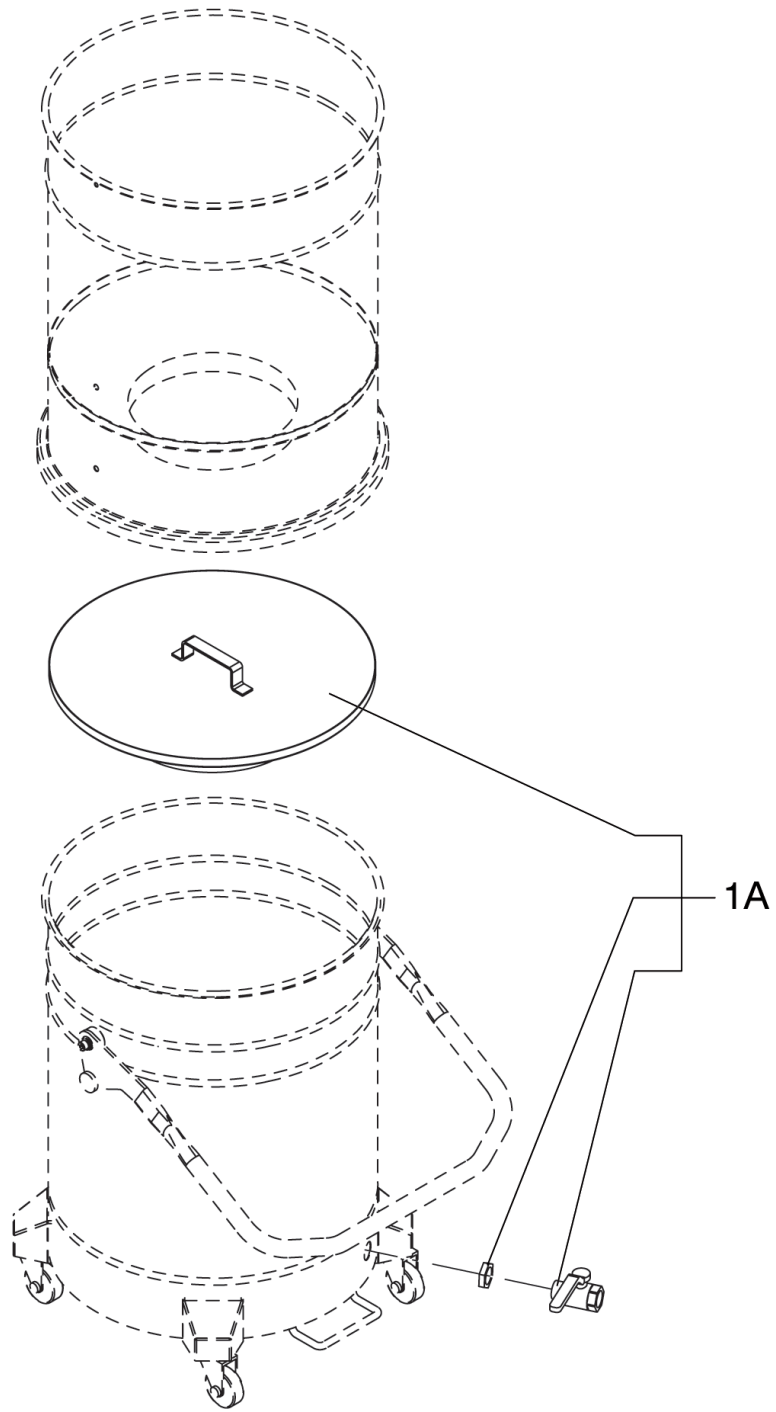

## Part Notes:

[1] - CONTACT PM IN ZOCCA

---

Pos.	Artikel-Nr.	Menge	Variante	Notes
1	Z8 17455	1	Absolutfilter AU 410 x 80	
1A	Z5 60357	1	Absolutfilter AU 125-1216 Serie	

Pos.	Artikel-Nr.	Menge	Variante	Notes
1	Z8 40027	1	Sterngriff ohne Loch	
2	Z8 36191	1	Spannring	
3	4083500258	1	COVER 460 SC.M.S2/S3B R7016	
4	Z8 16067	1	Motorabdeckung	
5	Z8 17229	1	Lärmschutz D460	
6	4081600598	1	FIX MOTOR FOR COVER D460 3F RAL7016	
7	4081600599	1	MOTOR COVER D460 3F M.S2/S3B RAL 7016	
8	40000885	1	MOTOR BRUSH KIT V230	
8	40000886	1	MOTOR BRUSH KIT V120	
1A	40000473	1	Schüttelvorrichtung - Kit	
2A	40000936	1	KIT HEADER ASSEMBLING	
3A	40000937	1	Motor Kit V230	
3A	40000938	1	MOTOR KIT V110 UK	
4A	40000941	1	Anschlußkabelkit	
4A	40000939	1	ELECTRICAL KIT V110 UK 3 MOTORS	
5A	40000516	1	Schalter Kit	
6A	40000909	1	Kabel-Kit 230V EU	
6A	40000923	1	S3B CABLE KIT V110 UK	[1]

## Part Notes:

[1] - CONTACT PM IN ZOCCA

---

Pos.	Artikel-Nr.	Menge	Variante	Notes
1A	Z5 60109	1	Zyklon und Halteklammern Ø460;Stahl vz	

---

Pos.	Artikel-Nr.	Menge	Variante	Notes
1A	Z5 60034	1	Spänesieb mit Ablasshahn Ø460;Stahl vz	