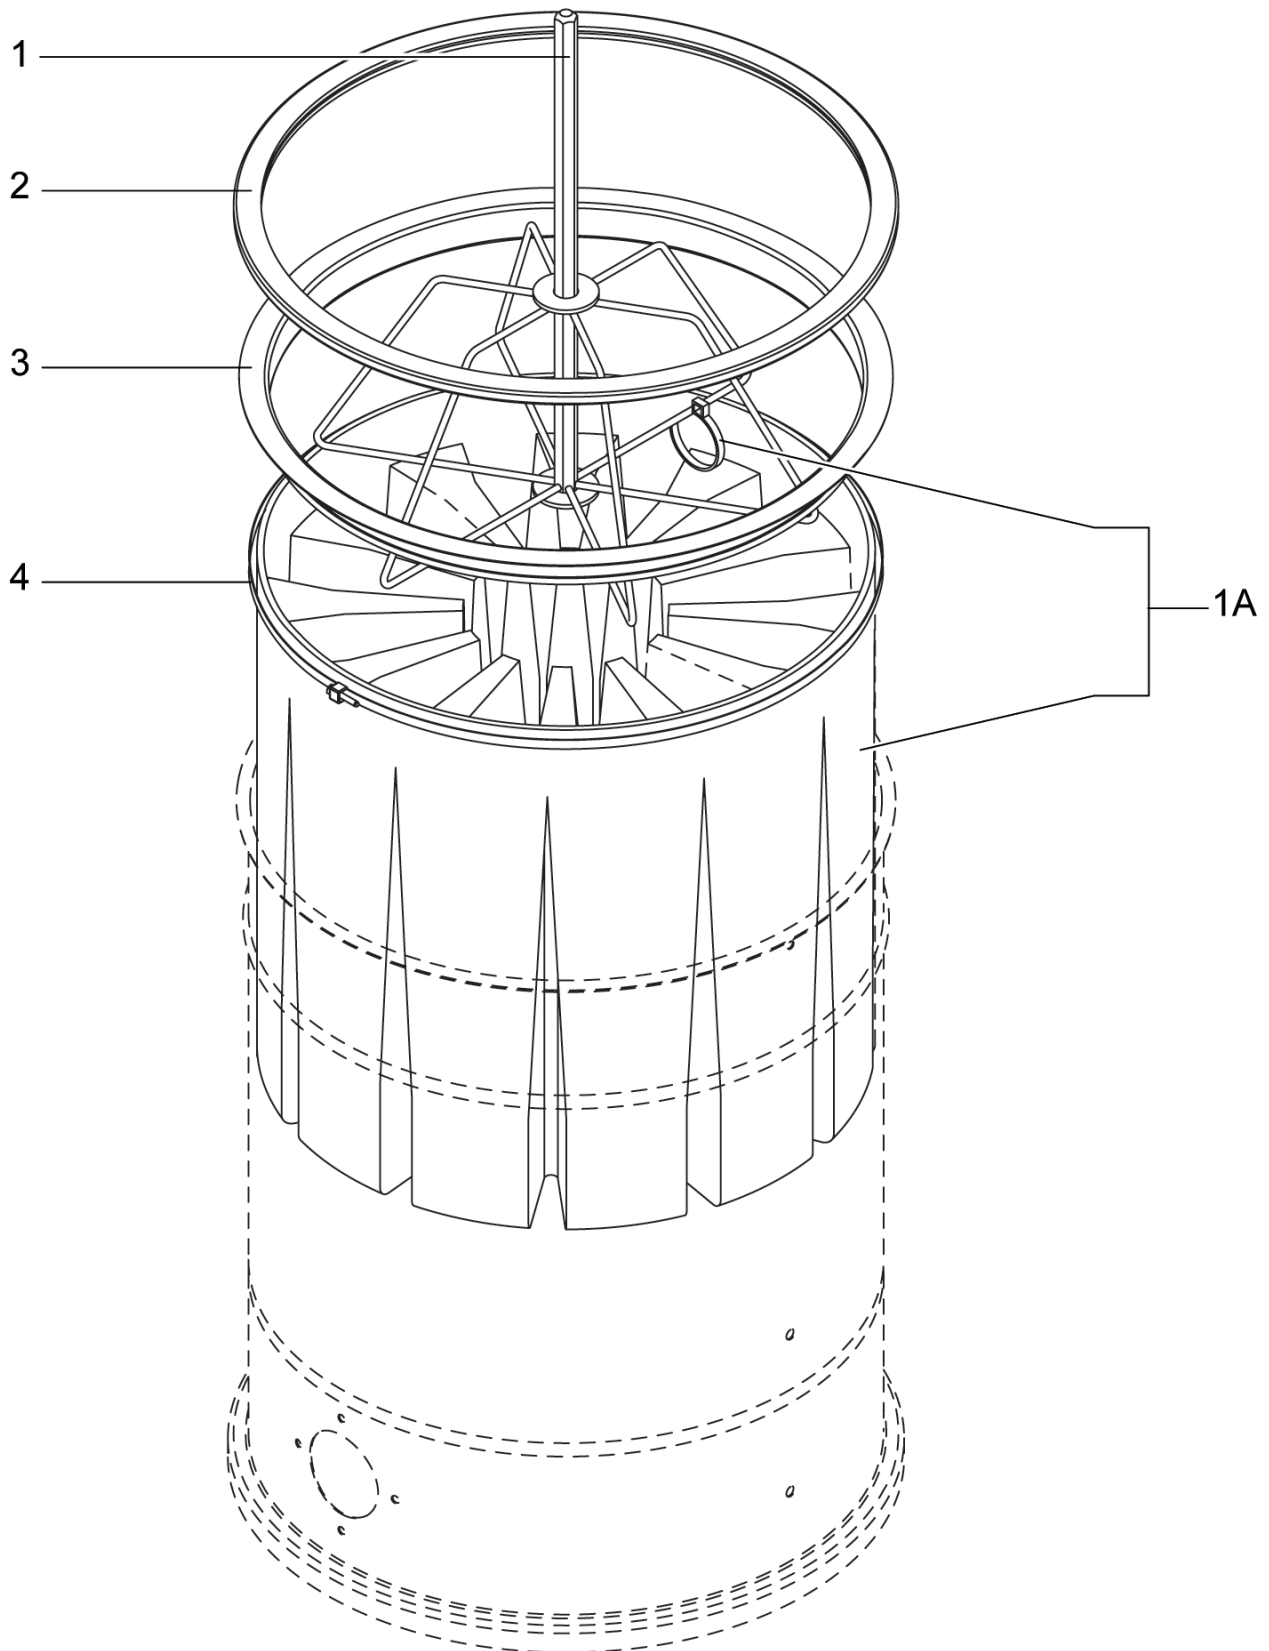

Pos.	Artikel-Nr.	Menge	Variante	Notes
1	Z8 17006	1	Dichtungsring D70	
2	4084000956	1	Ersatzbeutel - 4 x 20 m	
1A	4089101067	1	LP HOPPER KIT D460	
2A	4089100436	1	BAG HOLDER KIT	
3A	4089100437	1	CLAPET CLOSING KIT	
4A	40000867	1	D70 INLET KIT	
5A	40000345	1	KIT PUSHBUTTON FOR INLET D70	
6A	40000395	1	KIT DEFLECTOR D70	
7A	40000868	1	Anschluss D70	
8A	40000985	1	STICKER KIT	
9A	4089100872	1	KIT ADHESIVE SEAL 25X3