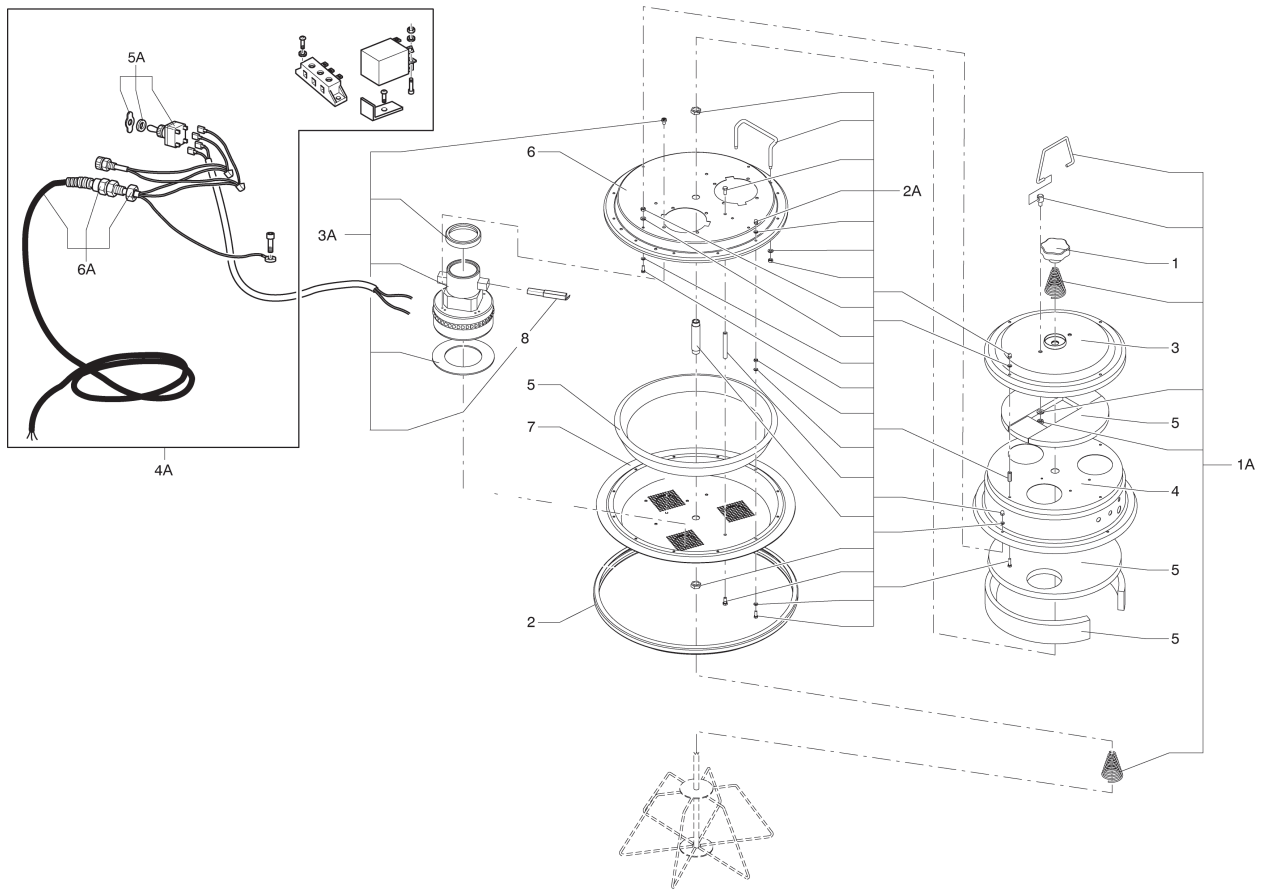

Pos.	Artikel-Nr.	Menge	Variante	Notes
1	Z8 33093	1	Filterrüttler für SOL3000	
2	Z8 17026	1	Dichtung ¥ 460	
2	Z8 17126	1	Filterringdichtung aus	
3	Z8 15003	1	Ring ¥460	
3	Z8 15010	1	Filterring D460 V2A	
4	Z8 18079	1	Filter Halter ¥ 460	
1A	40000492	1	Sternfilter Ø460mm Polyester, M-Klasse	
1A	40000338	1	Sternfilter Ø460mm Polyester, L-Klasse	
1A	40000898	1	Sternfilter Ø460mm Nomex®	
1A	32400327	1	Filter PTFE M zu IV 040	[1]

## Part Notes:

[1] - CONTACT PM IN ZOCCA

---

Pos.	Artikel-Nr.	Menge	Variante	Notes
1	Z8 17455	1	Absolutfilter AU 410 x 80	
1A	Z5 60357	1	Absolutfilter AU 125-1216 Serie	

Pos.	Artikel-Nr.	Menge	Variante	Notes
1	Z8 40027	1	Sterngriff ohne Loch	
2	Z8 36191	1	Spannring	
3	4083500258	1	COVER 460 SC.M.S2/S3B R7016	
4	Z8 16067	1	Motorabdeckung	
5	Z8 17229	1	Lärmschutz D460	
6	4081600598	1	FIX MOTOR FOR COVER D460 3F RAL7016	
7	4081600599	1	MOTOR COVER D460 3F M.S2/S3B RAL 7016	
8	40000885	1	MOTOR BRUSH KIT V230	
8	40000886	1	MOTOR BRUSH KIT V120	
1A	40000473	1	Schüttelvorrichtung - Kit	
2A	40000936	1	KIT HEADER ASSEMBLING	
3A	40000937	1	Motor Kit V230	
3A	40000938	1	MOTOR KIT V110 UK	
4A	40000941	1	Anschlußkabelkit	
4A	40000939	1	ELECTRICAL KIT V110 UK 3 MOTORS	
5A	40000516	1	Schalter Kit	
6A	40000909	1	Kabel-Kit 230V EU	
6A	40000923	1	S3B CABLE KIT V110 UK	[1]