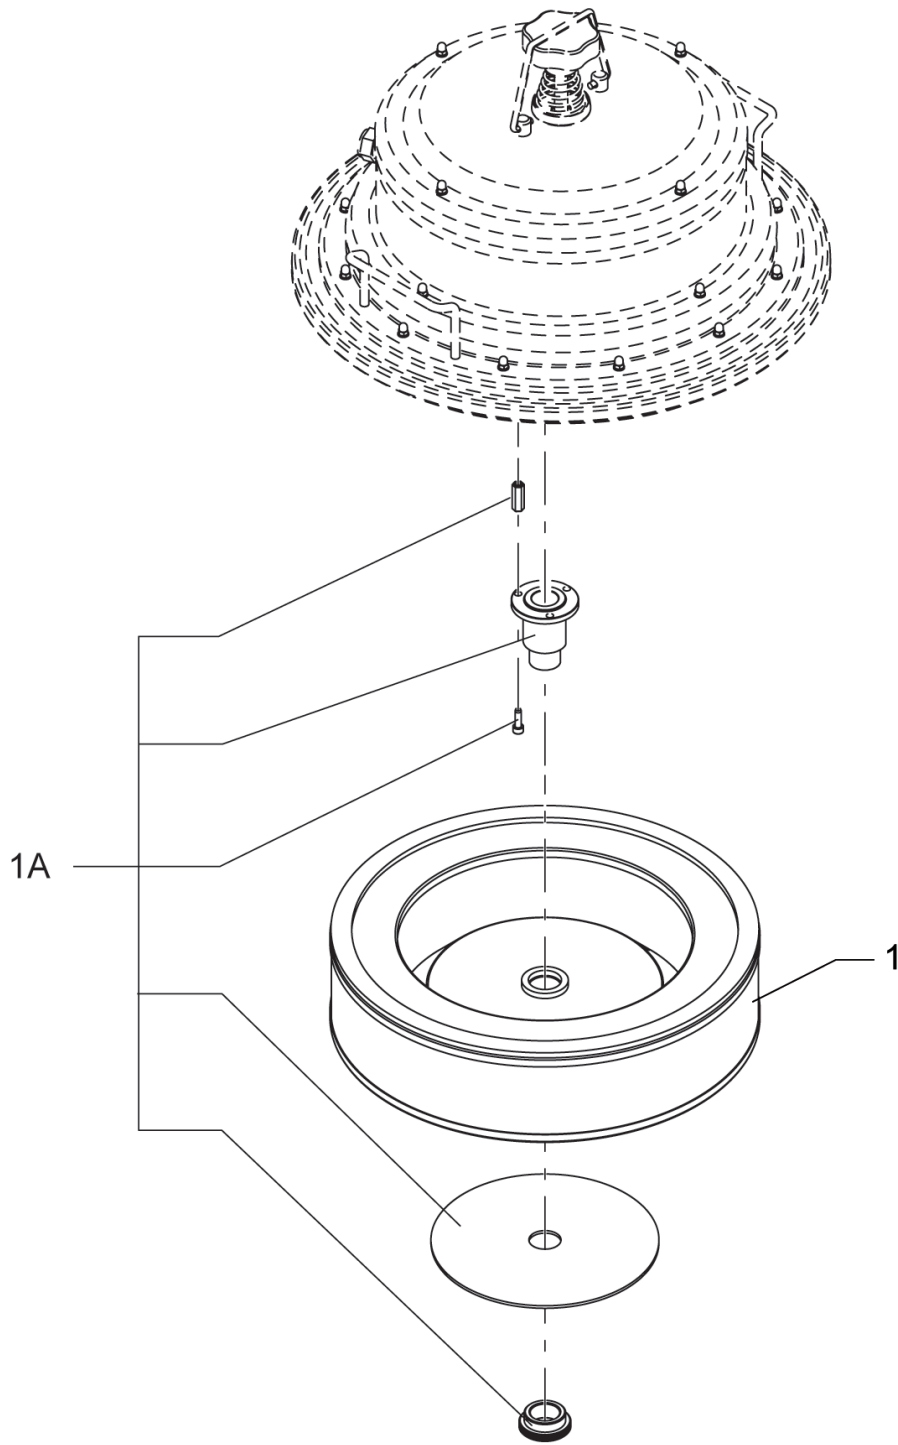

Pos.	Artikel-Nr.	Menge	Variante	Notes
1	Z8 33093	1	Filterrüttler für SOL3000	
2	Z8 17026	1	Dichtung ¥ 460	
2	Z8 17126	1	Filterringdichtung aus	
3	Z8 15003	1	Ring ¥460	
3	Z8 15010	1	Filterring D460 V2A	
4	Z8 18079	1	Filter Halter ¥ 460	
1A	40000492	1	Sternfilter Ø460mm Polyester, M-Klasse	
1A	40000338	1	Sternfilter Ø460mm Polyester, L-Klasse	
1A	40000898	1	Sternfilter Ø460mm Nomex®	
1A	32400327	1	Filter PTFE M zu IV 040	[1]

Part Notes:

[1] - CONTACT PM IN ZOCCA