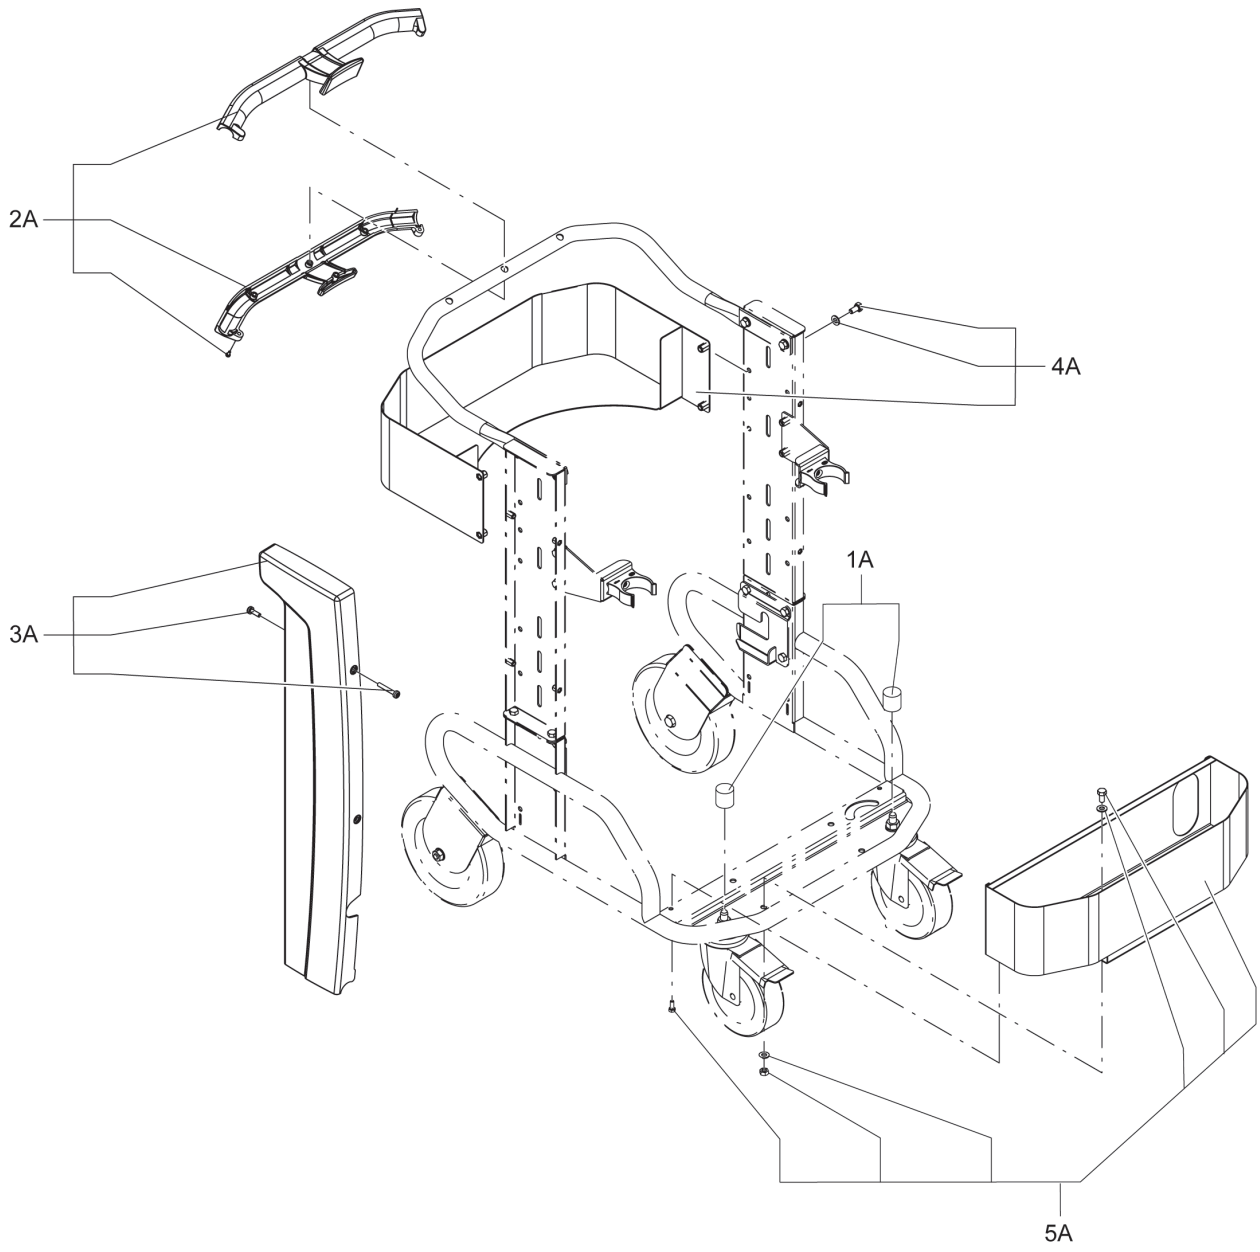

# TABLE OF CONTENTS

---

L142 - 1 - CAR .....	1
L142 - 2 - CAR .....	3
L142 - 3 - CONTAINER UNIT .....	5
L142 - 4 - CONTAINER UNIT .....	7
L142 - 5 - FILTER GROUP .....	9
L142 - 6 - ABSOLUT FILTER .....	11
L142 - 7 - SUCTION UNIT .....	13
L142 - 8 - CYCLON KIT .....	15
L142 - 9 - GRID GROUP .....	17
L142 - 10 - GRID AND DEPRESSOR .....	19

---

<b>Pos.</b>	<b>Artikel-Nr.</b>	<b>Menge</b>	<b>Variante</b>	<b>Notes</b>
01	4083600611	1	TROLLEY FOR MODEL S2-S3 R7016	
01A	40000874	1	KIT REVOLV. CASTOR D150	
02A	40000873	1	Rad D200 Kit	
03A	40000871	1	UPRIGHT KIT	
04A	40000891	1	HANDLE KIT	
05A	40000872	1	Befestigungskit	