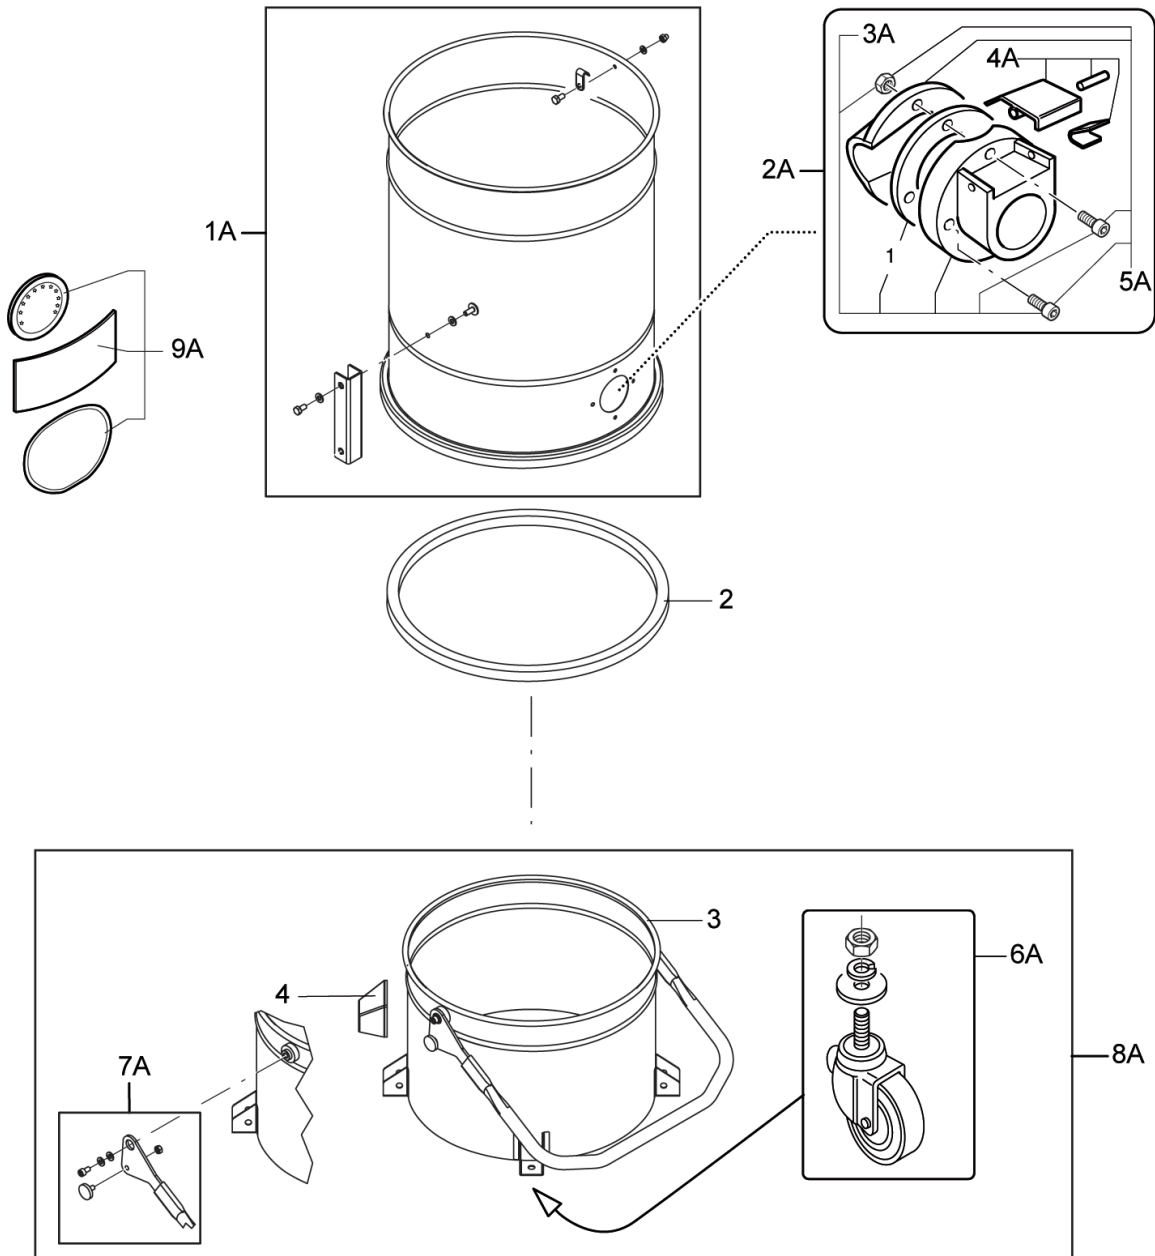

# TABLE OF CONTENTS

---

L142 - 1 - CAR .....	1
L142 - 2 - CAR .....	3
L142 - 3 - CONTAINER UNIT .....	5
L142 - 4 - CONTAINER UNIT .....	7
L142 - 5 - FILTER GROUP .....	9
L142 - 6 - ABSOLUT FILTER .....	11
L142 - 7 - SUCTION UNIT .....	13
L142 - 8 - CYCLON KIT .....	15
L142 - 9 - GRID GROUP .....	17
L142 - 10 - GRID AND DEPRESSOR .....	19

---

<b>Pos.</b>	<b>Artikel-Nr.</b>	<b>Menge</b>	<b>Variante</b>	<b>Notes</b>
01	4083600611	1	TROLLEY FOR MODEL S2-S3 R7016	
01A	40000874	1	KIT REVOLV. CASTOR D150	
02A	40000873	1	Rad D200 Kit	
03A	40000871	1	UPRIGHT KIT	
04A	40000891	1	HANDLE KIT	
05A	40000872	1	Befestigungskit	

Pos.	Artikel-Nr.	Menge	Variante	Notes
1	Z8 17006	1	Dichtungsring D70	
2	4081701540	1	SEAL 20 X 15 T140 CR MT1.5	
3	4083000493	1	Kessel D460 L50 MODEL S2-S3	
3	4083000509	1	BIN D460 L100 IN SS M.S3	
3	4083000495	1	Behälter 100 L	
4	Z8 17021	4	Stossfänger Halter	
1A	40000869	1	Filterkit	
1A	40000895	1	STAIN LESS FILTER CHAMBER KIT	
2A	40000418	1	Kesselanschluß D70, kpl.	
2A	40000868	1	Anschluss D70	
3A	40000867	1	D70 INLET KIT	
4A	40000345	1	KIT PUSHBUTTON FOR INLET D70	
5A	40000416	1	KIT DEFLECTOR D70 INOX MOD.A17	
5A	40000395	1	KIT DEFLECTOR D70	
6A	40000484	1	Rad, Edelstahl	
6A	40000419	1	Rad Kit zu 100l Kübel 4 Stk.	
7A	40000879	1	Handgriff Kit	
7A	40000866	1	Griff für Staubkessel 50lt	
8A	4083000497	1	Behälter kpl. D460 100l	
8A	4083000507	1	Schmutzbehälter 50L	
8A	4083000510	1	COMPLETE BIN D460 L100 SS	
8A	4083000496	1	Behälter kpl. 50ltr.S2-S3	
9A	40000944	1	STICKER KIT	

Pos.	Artikel-Nr.	Menge	Variante	Notes
1	Z8 17006	1	Dichtungsring D70	
2	4084000956	1	Ersatzbeutel - 4 x 20 m	
1A	4089101067	1	LP HOPPER KIT D460	
2A	4089100436	1	BAG HOLDER KIT	
3A	4089100437	1	CLAPET CLOSING KIT	
4A	40000867	1	D70 INLET KIT	
5A	40000345	1	KIT PUSHBUTTON FOR INLET D70	
6A	40000395	1	KIT DEFLECTOR D70	
7A	40000868	1	Anschluss D70	
8A	40000985	1	STICKER KIT	
9A	4089100872	1	KIT ADHESIVE SEAL 25X3	