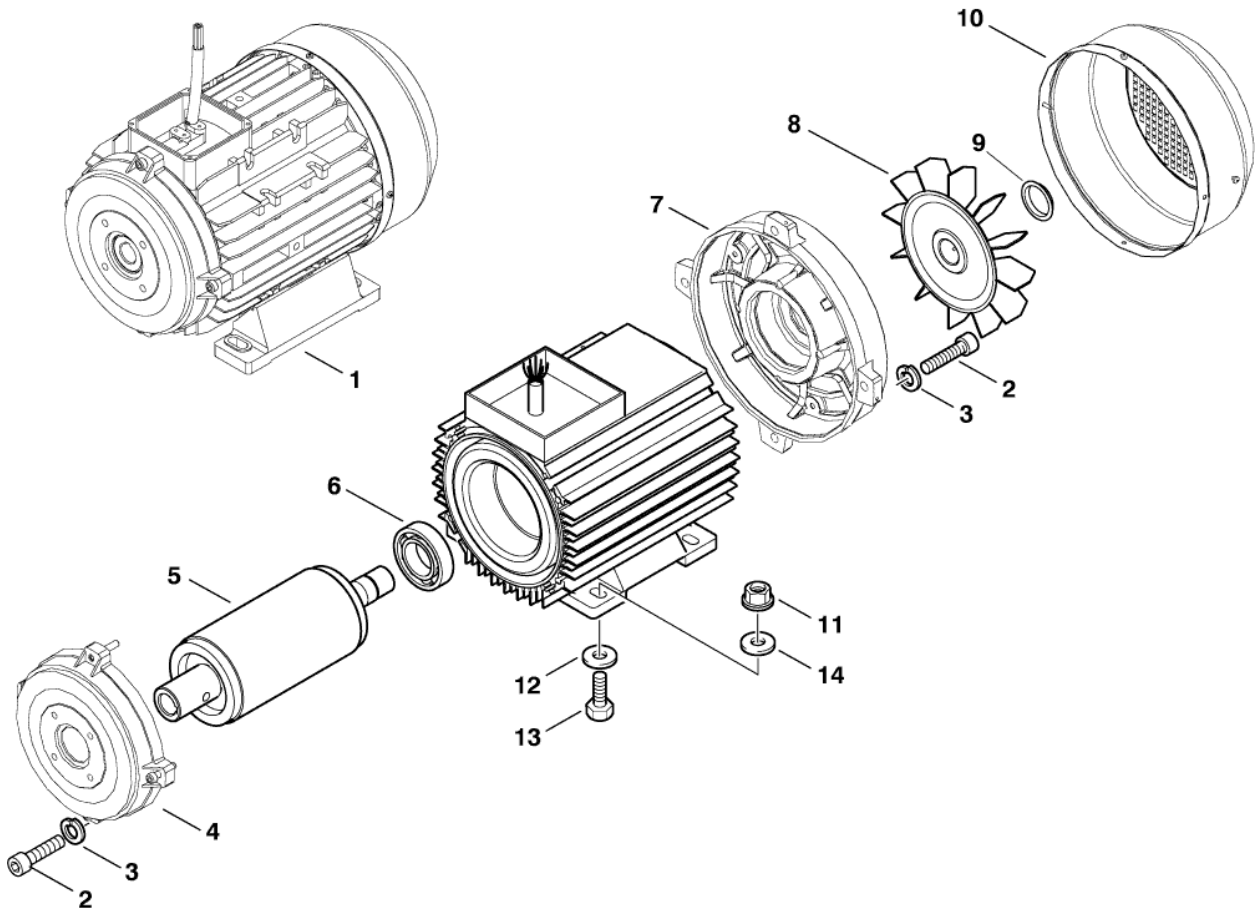

Pos.	Artikel-Nr.	Menge	Variante	Notes
1	107140938	1	MOTOR MEC132 230/400V 3PH 11KW	[1]
1	107140185	1	Motor 7.5kW,	[2]
1	107140938	1	MOTOR MEC132 230/400V 3PH 11KW	
2	6863	8	Zylinderschraube M8x 35 ISO4762 8.8 zn	
3	2798	8	Federring 8	
4	301002075	1	Motorflansch	
5	301002078	1	Rotor 11kW	[3]
6	909100380	1	Kugellager 6208-2ZC3	
7	301002073	1	Lagerabdeckung	
8	301002074	1	Lüfterrad	
9	106162892	1	Klammer	[4]
10	301002077	1	Gebälse Gehäuse	
11	1800465	4	Mutter M10	[5]
11	20184	4	Sechskantmutter M10 ISO 4032 A2	[6]
12	2767	4	Scheibe 10,5x2,0 ISO 7090 zn	[5]
13	24319	4	Sechskantschraube M10x 35 ISO 4017 A2	[6]
13	8927	4	Zylinderschraube,	[5]
14	14966	4	Scheibe 10,5x2,5 x30 ISO 7093 VA	[6]
14	4827	4	Scheibe 10,5x2,5 A ISO 7093-1 zn	[5]

Part Notes:

- [1] - POSEIDON 8-111 / MC 8P 180/2100,
  POSEIDON 8-125 / MC 8P 160/2500
- [2] - 8-75, 8-82
  NO LONGER AVAILABLE
- [3] - ONLY COMPLETE MOTOR
- [4] - STOCK COVERS GUARANTEE
- [5] - 8-75, 8-82, 8-111, 8-125
- [6] - 8-111ST, 8-125ST