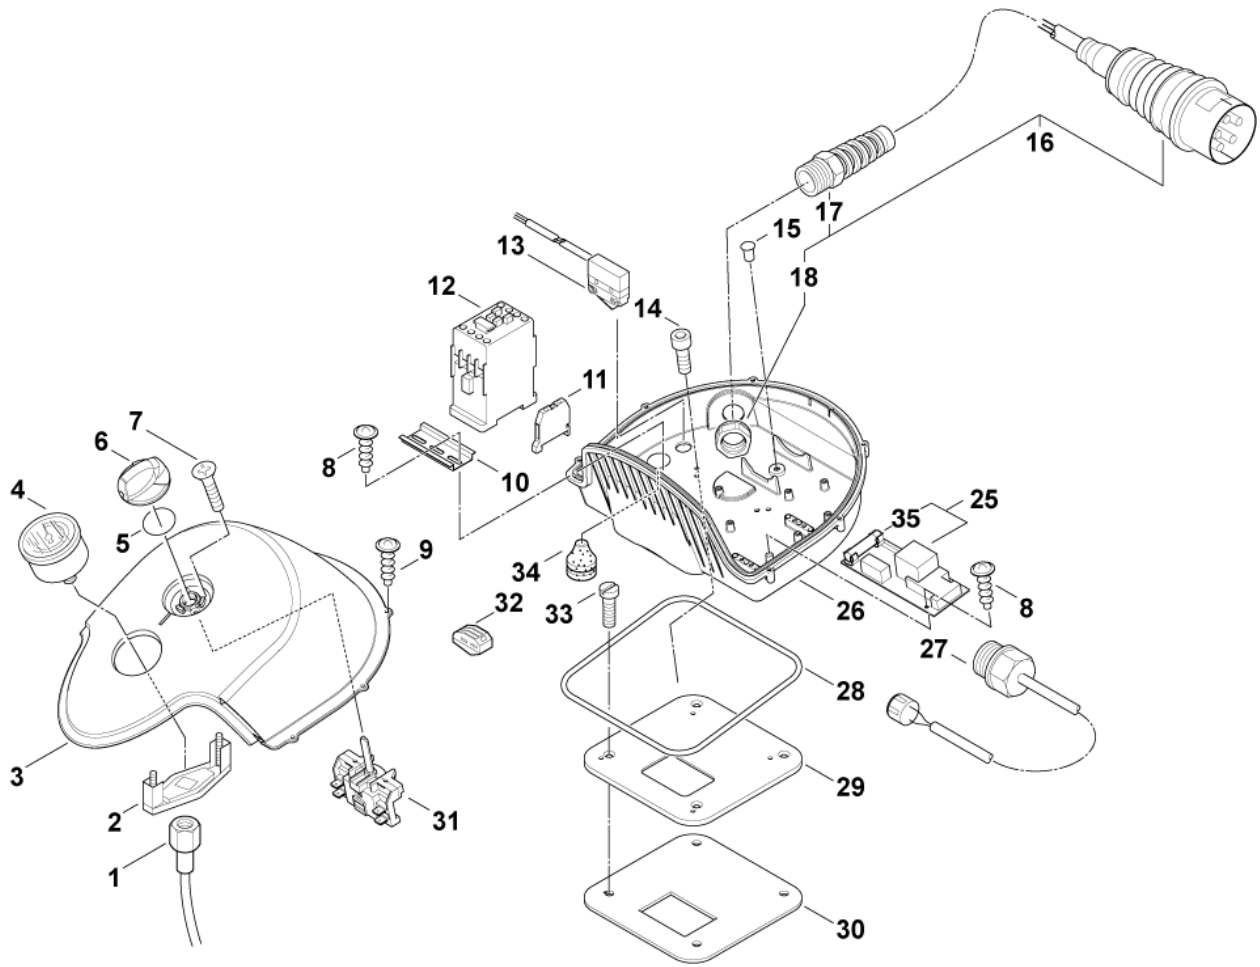

Pos.	Artikel-Nr.	Menge	Variante	Notes
1	301002672	1	HD-Schlauch DN4X410	
2	301002671	1	Klemmbügel f. Manometer-	
3	301002622	1	Schaltkastenoberteil POSEIDON 8	
4	49473	1	Manometer	
5	9868	1	O-Ring 10x2,5	
6	909100204	1	Drehknopf 6x5 blau	
7	18274	2	Senkschraube M4x12	
9	1814585	6	Schraube 3x12	
10	22290	1	Tragschiene 1 m	[1]
11	3817483	1	Klemmleiste	
12	103822308	1	SCHÜTZ CJX2-D25 25A 400V 3P+NO	
13	301000952	1	Schalter	
14	2777	4	Zylinderschraube M4x10 ISO1207 4.8St/zn	
15	301001219	1	Stopfen d 6,0 x d 8,0x5,4	
16	301001845	1	Netzkabel H07RN-F	
17	909100043	1	Kabelverschraubung	
18	909100019	1	Sechskantmutter M20x1,5 EN 50262 PA	
25	301003097	1	Steuerelek. POSEIDON 8	
25	301002620	1	Steuerelektronik Std.	[2]
26	301002674	1	Grundplatte f. Schalter	
27	301002621	1	Thermosicherung 65 Grad	
28	101406054	1	Dichtung	
29	301002539	1	Montageplatte f. Schalt-	
30	301002615	1	Dichtung	
31	301001058	1	Schalter	
32	301001229	6	Klemmleiste	
33	2776	4	Senkschraube M4x10	
34	3803764	1	Stopfbuchse TET 5-7C	
35	301000263	1	Sicherung	
36	101814812	2	Scheibe	
37	103821922	1	Abschlussplatte	
38	103822051	1	Querbrücker 41A	
39	103822050	6	Kabelterminal 6mm2	
40	101814810	2	Schraube 4,8X9,5	

Part Notes:

1. [1] - PLEASE CONTACT CARWASH DIRECTLY
   [2] - GUARANTEE DATE EXPIRED