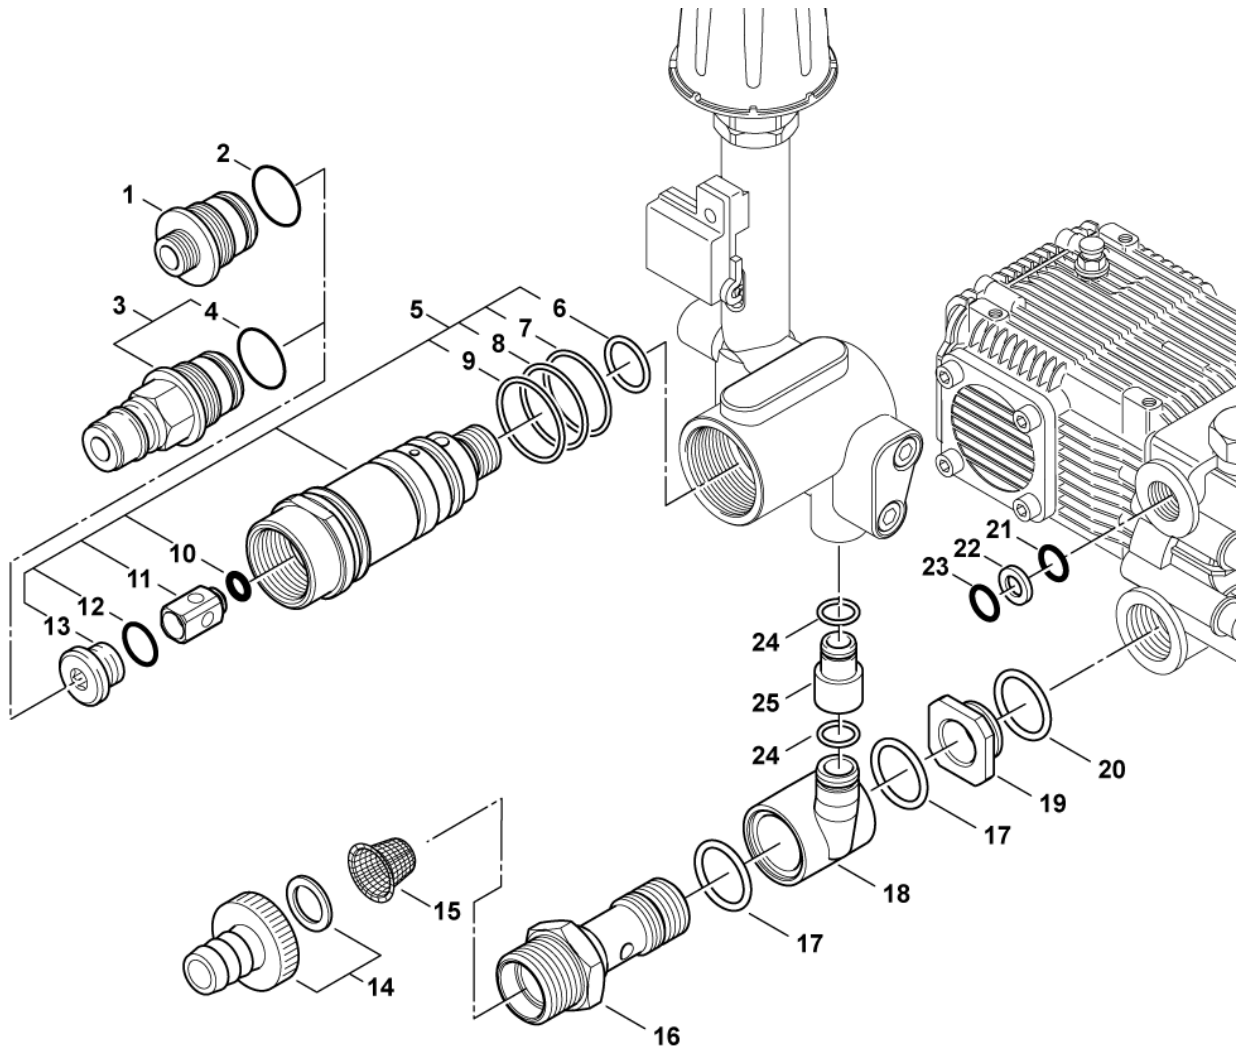

Pos.	Artikel-Nr.	Menge	Variante	Notes
1	64314	1	Reparatursatz Steuerkolben	[1]
2	909100001	1	Sprengring 14	[1]
3	62708	1	Ventilsitzring	[1]
4	49461	1	O-Ring 11x1,5	[1]
5	9523	1	O-Ring 17x1,5	[1]
6	32091	1	O-Ring 21x2	[1]
7	64301	1	Hohlschraube	[1]
8	1230	1	Verbindungsstück	
9	33047	1	Verschlussschraube	
10	301000787	1	Gehäuse	[1]
11	101117739	1	Flachkopfschraube	
12	62717	1	Hebel	[1]
13	2759	1	Sechskantmutter M4 ISO 4032 -8 zn	
14	3349	1	Zylinderschraube M5x16	
15	301000952	1	Schalter	
16	62401	1	Halter	
17	301000804	1	Drehgriff	
18	63946	1	Federmutter 4,8x3	
19	3136	1	Sechskantmutter M6 ISO 4032 zn	[1]
20	62711	1	Gewindestift M6x60	[1]
21	62710	1	Überwurfmutter	[1]
22	62696	1	Sechskantmutter M24x1,5x	[1]
23	62712	1	Hohlschraube	[1]
24	62695	1	Federhalter	[1]
25	40972	1	Feder	[1]
26	6262	2	Verschlussschraube R1/4	[1]
27	103004451	1	Scheibe	[1]
99	301000904	1	REGELSICHERHEITSBLOCK	[2]

Part Notes:

- [1] - *
- [2] - consisting of: *

Pos.	Artikel-Nr.	Menge	Variante	Notes
1	64224	1	Hohlschraube	
2	32091	1	O-Ring 21x2	
3	64236	1	Konverter M27x1,5	[1]
3	65797	1	Konverter KEW Stecknippel	[2]
4	32091	1	O-Ring 21x2	
5	301002667	1	Hohlschraube	
6	16443	1	O-Ring 17,0 x 2,0 DIN 3770 NBR70	
7	64307	1	O-Ring 23,47x2,62	
8	64306	1	O-Ring 25,07x2,62	
9	64305	1	O-Ring 28,24x2,62	
10	9858	1	O-Ring 6,0 x 3,0 SMS 1586 NBR90	
11	6187135	1	Kolben	
12	16998	1	O-Ring 14x1,5	
13	64309	1	Verschlussschraube	
14	6577	1	"Schlauchanschluss 3/4""	
15	101117926	1	Sieb	
16	62698	1	Anschlussstück	
17	24347	2	O-Ring 21,0 x 2,5 DIN 3770 FPM80	[3]
18	301000778	1	Anschlussstück	
19	301001753	1	Reduzierstück G3/4-G1/2	
20	107318254	1	O-RING 24X2.0 NBR70	
21	32091	1	O-Ring 21x2	
22	301001750	1	Adapter 30X5	
23	16443	1	O-Ring 17,0 x 2,0 DIN 3770 NBR70	
24	13739	2	O-Ring 10,0 X2,0 DIN	
25	301001749	1	Adapter 20x14,8x30	