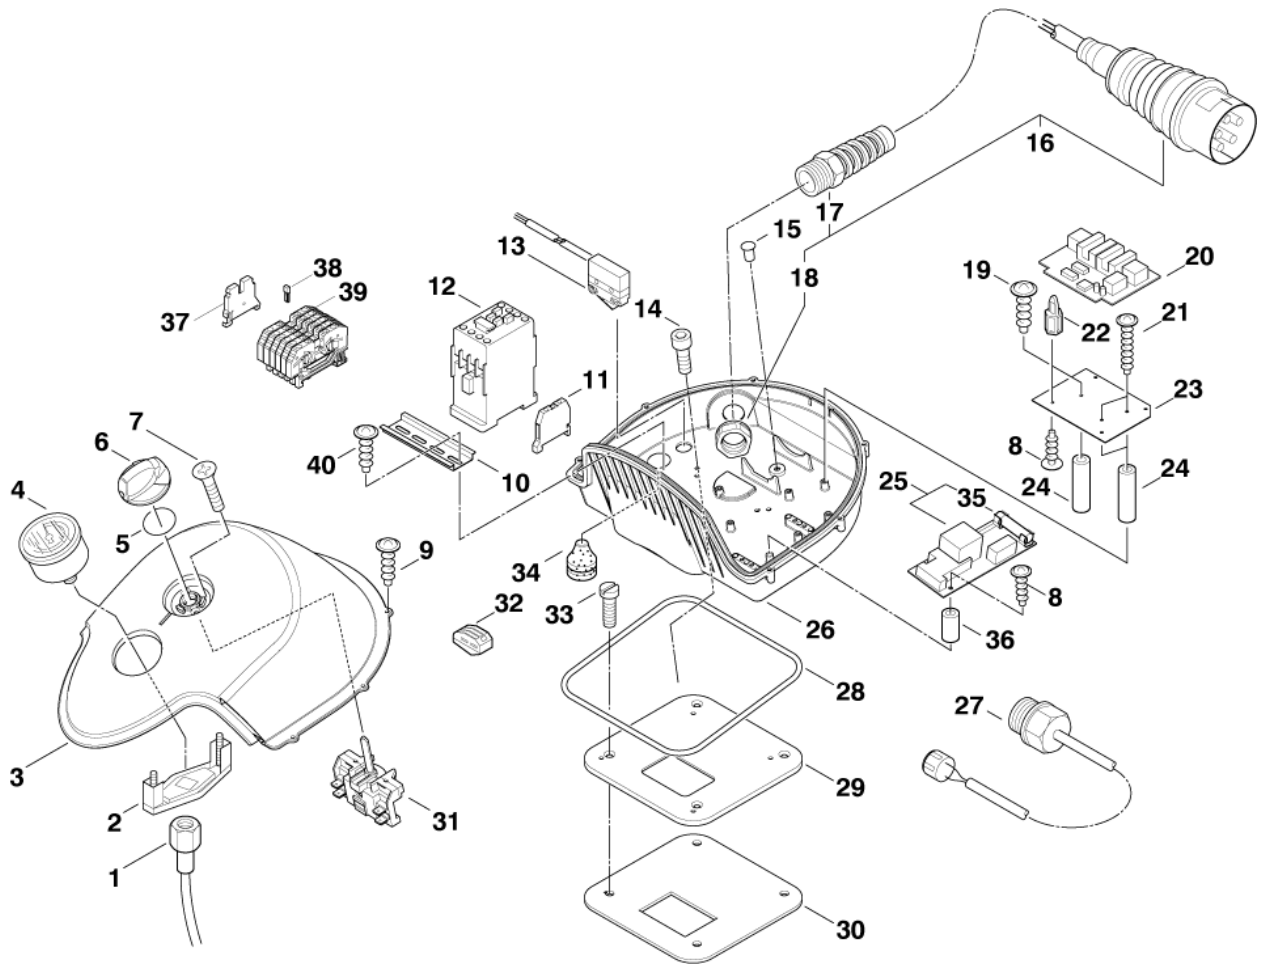

[4] - 8-75, 8-82

[5] - 8-125, 8-125ST

Pos.	Artikel-Nr.	Menge	Variante	Notes
1	301002672	1	HD-Schlauch DN4X410	
2	301002671	1	Klemmbügel f. Manometer-	
3	301002622	1	Schaltkastenoberteil POSEIDON 8	
4	49473	1	Manometer	
5	9868	1	O-Ring 10x2,5	
6	909100204	1	Drehknopf 6x5 blau	
7	18274	2	Senkschraube M4x12	
8	909100046	10	Schraube 4x8	
9	1814585	6	Schraube 3x12	
10	22290	1	Tragschiene 1 m	[1]
11	3817483	1	Klemmleiste	
12	103822308	1	SCHÜTZ CJX2-D25 25A 400V 3P+NO	
13	301000952	1	Schalter	
14	2777	4	Zylinderschraube M4x10 ISO1207 4.8St/zn	
15	301001219	1	Stopfen d 6,0 x d 8,0x5,4	
16	301001845	1	Netzkabel H07RN-F	
17	909100043	1	Kabelverschraubung	
18	909100019	1	Sechskantmutter M20x1,5 EN 50262 PA	
19	5190	1	Blechschrabe 4,8x13 C-H ISO 7049 zn	
20	301001743	1	Elektronik Sanftanlauf	[2]
21	11255	2	Schraube 3,5x30	
22	4600771	4	DISTANCE PIECE	[3]
23	301002616	1	Montageplatte 145x103x3	[4]
24	301002624	3	Abstandshülse d 13x d 7,3	[4]
25	301002620	1	Steuerelektronik Std.	[5]
25	301003097	1	Steuerelek. POSEIDON 8	[6]
26	301002674	1	Grundplatte f. Schalter	
27	301002621	1	Thermosicherung 65 Grad	
28	101406054	1	Dichtung	
29	301002539	1	Montageplatte f. Schalt-	
30	301002615	1	Dichtung	
31	301001058	1	Schalter	
32	301001229	6	Klemmleiste	
33	2776	4	Senkschraube M4x10	
34	3803764	1	Stopfbuchse TET 5-7C	
35	301000263	1	Sicherung	
36	101814812	2	Scheibe	
37	103821922	1	Abschlussplatte	
38	103822051	1	Querbrücker 41A	
39	103822050	6	Kabelterminal 6mm ²	
40	101814810	2	Schraube 4,8X9,5	