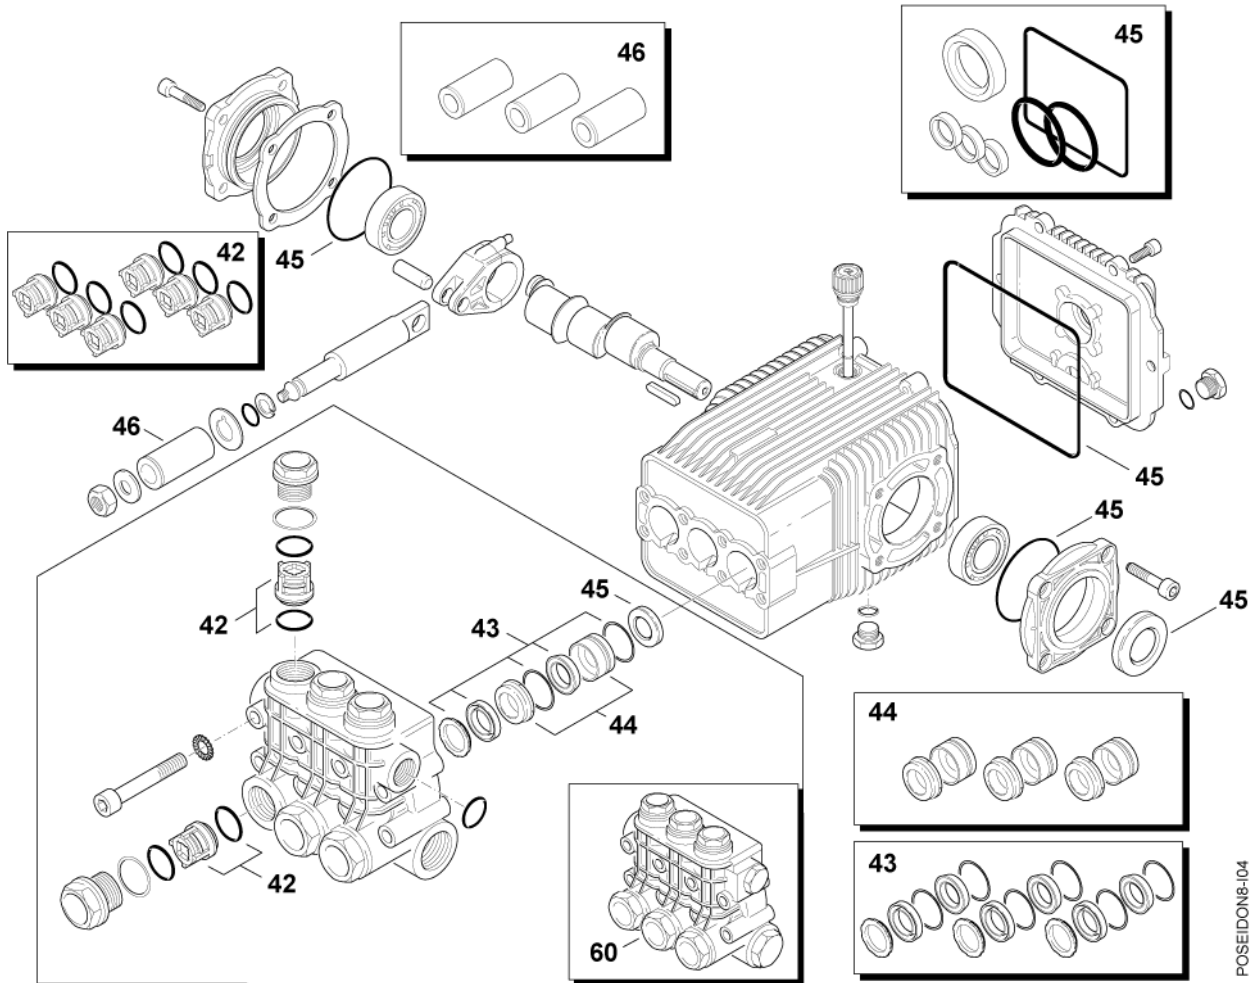

POSEIDON8-I04

Pos.	Artikel-Nr.	Menge	Variante	Notes
42	301002039	1	ET-Set Ventile und	
43	31000819	1	Dichtungsring SET für Kolben D28 für03/1	[1]
43	301002811	1	ET-Set Kolbendichtung d 2	[2]
43	301002053	1	ET-Set Kolbendichtung	[3]
43	301002052	1	Manschettensatz	[4]
44	31001019	1	KOLBENFUEHRUNG DICHTSATZ	
44	301002054	1	Kolbendichtungssatz O20	[4]
44	301002812	1	Tragring 28 (X3)	[5]
44	301002055	1	ET-Set Stützring d 22	[3]
45	301002051	1	ET-Set Öldichtung für	
46	301002049	1	Kolbensatz D20	[4]
46	301002050	1	Kolbensatz D22	[3]
46	301002810	1	Kolben-Kit D28	[5]
60	301002822	1	Zylinderkopf	[5]
60	301002029	1	Ventilblock komplett	[3]
60	106404438	1	Ventilblock Kit +20	[4]

Part Notes:

[1] - 8-125, 8-125ST

produced from week 03/2012

TSB-PPW-2014-005 Piston kit Poseidon 8-125

[2] - 8-125, 8-125ST

produced up to week 03/2012.

TSB-PPW-2014-005 Piston kit Poseidon 8-125

[3] - 8-111, 8-111ST

[4] - 8-75, 8-82

[5] - 8-125, 8-125ST