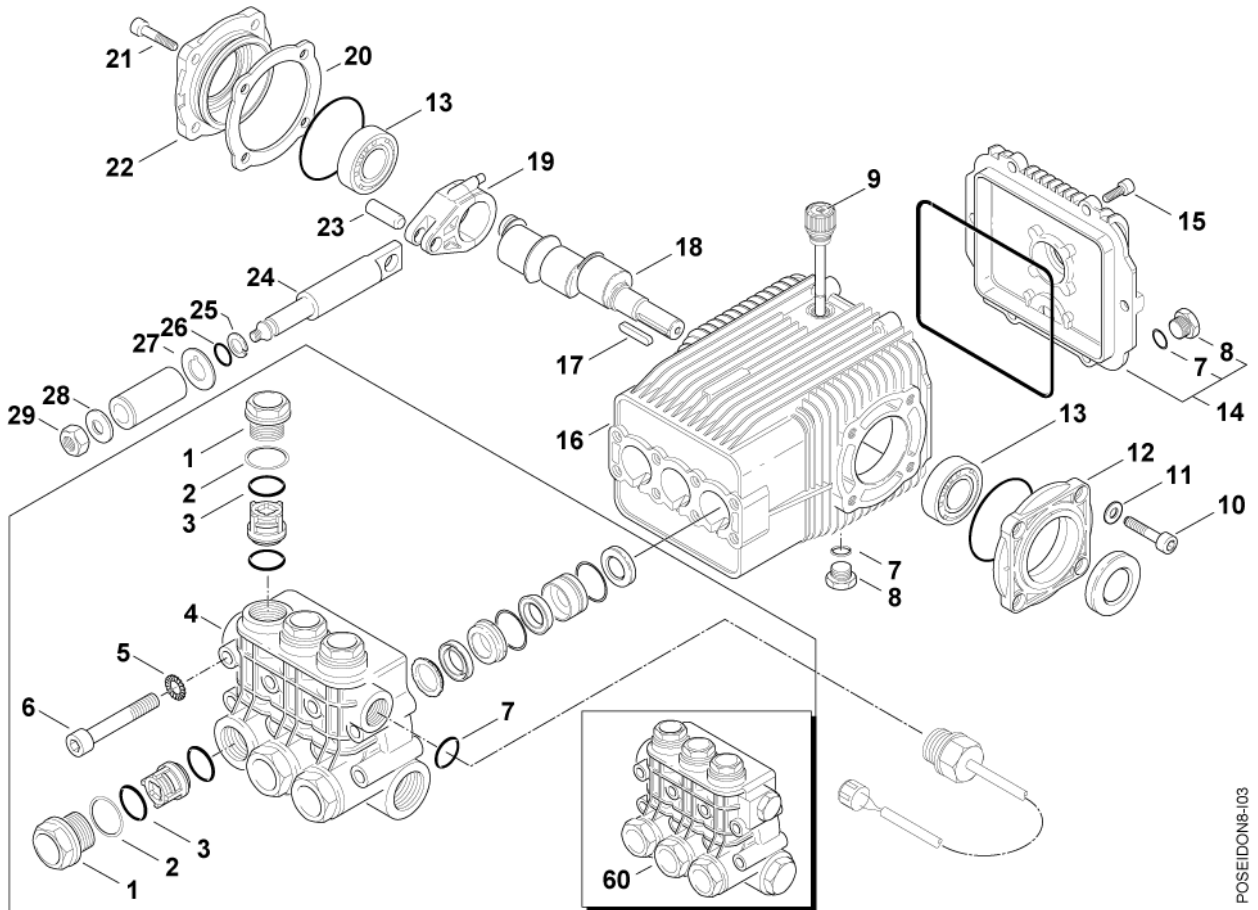

POSEIDON8-103

Pos.	Artikel-Nr.	Menge	Variante	Notes
0-	200060	1	Öl Schmier- SAE 1Liter 1	[1]
1	301002025	6	Verschraubung	
2	301002043	6	Tragring 25,5X22	
3	3000825	12	O-Ring 20,24x2,62	
4	301002027	1	Ventilblock	[2]
4	106404435	1	Zylinderkopfkit +20	[3]
4	301002813	1	Zylinderkopf N8 Pumpe	[4]
5	909100367	8	Sicherungsscheibe D10	
6	13860	8	Zylinderschraube M10x80	
7	56554	3	O-Ring 14x1,78	
8	301001135	2	Verschlussschraube	
9	301001460	1	Ölmesstab	
10	3928	4	Schraube M8x30	
11	2798	4	Federring 8	
12	301002031	1	Deckel Lager 80X80	
13	64361	2	Wälzlager 32206	
14	301002036	1	Abdeckung	
15	4697	6	Zylinderschraube M6x16	
16	301002037	1	Gehäuse	
17	40312	1	Passfeder 8x7x40 A Din 6	
18	301002038	1	Kurbelwelle	[5]
18	107140330	1	Kurbelwelle	[6]
18	301002821	1	Kurbelwelle	[4]
19	301002047	3	Pleuel	
20	301002032	1	Einstellscheibe 80X80	
20	301002034	1	Einstellscheibe 80X80	
20	301002033	1	Einstellscheibe 80X80	
20	301002035	1	Einstellscheibe 80X80	
21	2788	4	Zylinderschraube M8x16	
22	301002030	1	Lagerdeckel	
23	301002044	3	Bolzen	
24	301002046	3	Kolbenführung	
25	301002048	3	Stützring 13x10x1	
26	6480286	3	O-Ring 9,25x 1,78	
27	301002045	3	Distanzstück	[7]
27	301002820	3	Abstandsstück N8-Pumpe	[4]
28	301002042	3	Scheibe 18,5X 8X1	
29	909100376	3	Sechskantmutter M8X5	
60	301002822	1	Zylinderkopf	[4]
60	106404438	1	Ventilblock Kit +20	[3]
60	301002029	1	Ventilblock komplett	[2]
99	106404434	1	Pumpe N8.21.20	[6]
99	106404433	1	Pumpe XW26.15	[8]
99	301002537	1	PUMP N8 36.15 N 36.5 L/MIN 150BAR	[4]
99	107140939	1	PUMPE	[2]

Part Notes:

- [1] - 2,15L - OIL TYPES_QUANTITY for HPW_APRIL 2017
- [2] - POSEIDON 8-111 / MC 8P 180/2100
- [3] - 8-75, 8-82
- [4] - POSEIDON 8-125 / MC 8P 160/2500
- [5] - 8-82,
  POSEIDON 8-111 / MC 8P 180/2100
- [6] - 8-75
- [7] - 8-75, 8-82, POSEIDON 8-111 / MC 8P 180/2100
- [8] - 8-82